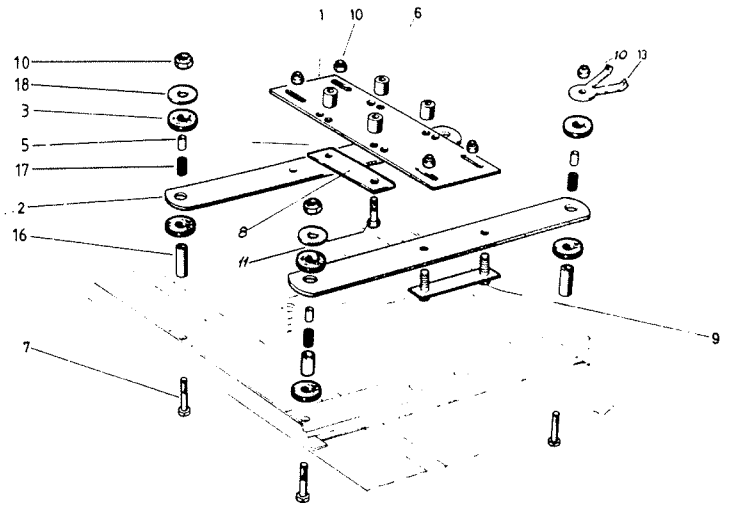

Viite Ref.	Tilausnumero Reservdelsnr.	520	535	635	650	GLX 5900	GL 3900		
1	12601-1	1						Petilevy	Bäddskiva
1	3501467		1					Petilevy	Bäddskiva
1	6090501			1				Petilevy	Bäddskiva
1	3620086L				1			Petilevy vasen	Bäddskiva, vänster
1	3620087R				1			Petilevy, oikea	Bäddskiva, höger
1	3501793					1		Petilevy	Bäddskiva
1	3340104					1		Petilevy	Bäddskiva
2	40602-2	2	2					Petijousi	Bäddfjäder
2	6090502			2				Petijousi	Bäddfjäder
2	3620085				1			Poikittaispalkki	Tvärbalk
2	3501792					1		Petijousi	Bäddfjäder
2	3340103					1		Petijousi	Bäddfjäder
3	5310503	8	8	8	8	4	4	Petikumi	Gummi
4	10549	4	4	4	4	4	4	Aluslevy	Bricka
5	10605	4	4	4	4	2	2	Holkki	Hylsa
6	12606	4						Holkki	Hylsa
7	101545	4	4	4				Ruuvi	Skruv
7	L101550				2	2	2	Lukkoruuvi	Låsskruv
8	5210513	2						Lukkolevy	Låsbricka
8	6090508		2	2	2	2	2	Lukkolevy	Låsbricka
9	1410501	2	2	2				Ruuvipari	Skruvpar
9	101535				2	2	2	Ruuvi	Skruv
10	N101500	8	8	8	6	8	8	Nylocmutteri	Nylocmutter
11	101560	4						Ruuvi	Skruv
11	101500		4	4	4	4	4	Mutteri	Mutter
13	6090513-1	1	1	1			1	Pidike	Fäste
14	101550				2			Ruuvi	Skruv
15	1430501					2	2	Kumityyny	Gummidyna
16	5310516	4	4	4	4	2	2	Väliholkki	Distanshylsa
17	5310517	4	4	4	4	2	2	Sisäkumi	Inre gummi
18	5310518	3	3	3	2	2	1	Aluslevy	Bricka
19	3501608				2	2	2	Aluslevy	Bricka