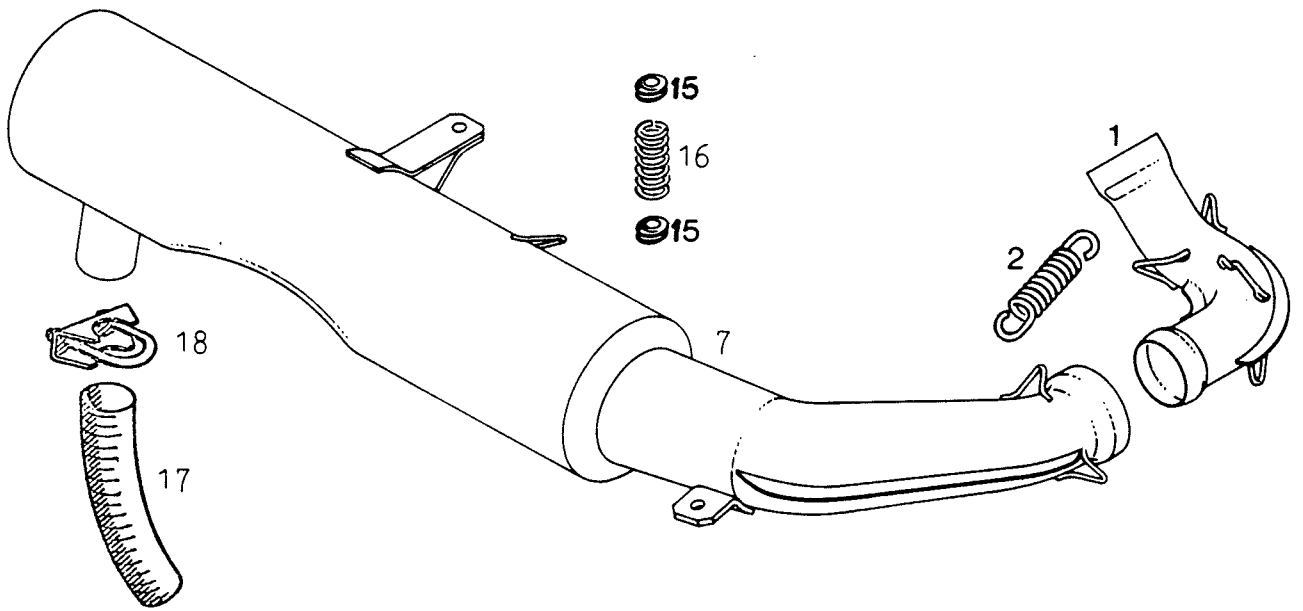

Viite Ref.	Tilausnumero Reservdelsnr.	GLX/5900	535	635/3700	GL 3900	650		
1	878812		1	1			Pakoputki	Avgasrör
1	878819	1					Pakoputki	Avgasrör
1	3340105				1		Pakoputki	Avgasrör
1	878818					1	Pakoputki	Avgasrör
2	938790	4	4	4	4	4	Jousi	Fjäder
3	831425		2	2			Tiivisterengas	Tättningsring
4	1300526		4	4			Vaimenninkumi	Gummidyna
5	0800001		2	2			Aluslevy	Bricka
6	081240		2	2			Ruuvi	Skruv
7	878685		1				Äänenvaimennin	Ljuddämpare
7	878687			1			Äänenvaimennin	Ljuddämpare
7	879465	1					Äänenvaimennin	Ljuddämpare
7	879710				1		Äänenvaimennin	Ljuddämpare
7	879448					1	Äänenvaimennin	Ljuddämpare
8	878962		1	1			Äänenvaimennin	Ljuddämpare
9	985165		1	1			Jälkivaimennin	Efterdämpare
10	061030		1	1			Klemmari	Klammer
11	F060000		1	1			Ruuvi	Skruv
12	061000		1	1			Jousialuslevy	Fjäderbricka
13	5370513		1	1			Mutteri	Mutter
13	501162-1		1				Kansilevy	Täckplåt
15	842332	4		1			Kansilevy	Täckplåt
16	239628	2			4	4	Jousimutteri	Fjädermutter
17	5300517	1			2	2	Jousi	Fjäder
18	5300518	1					Kurkkuletku	Avgasslang
19	3340107						Sinkilä	Klammer
19	3620093				1		Puh.putki	Luftrör
20	1430520				1	1	Puh.putki	Luftrör
					1	1	Letku	Slang