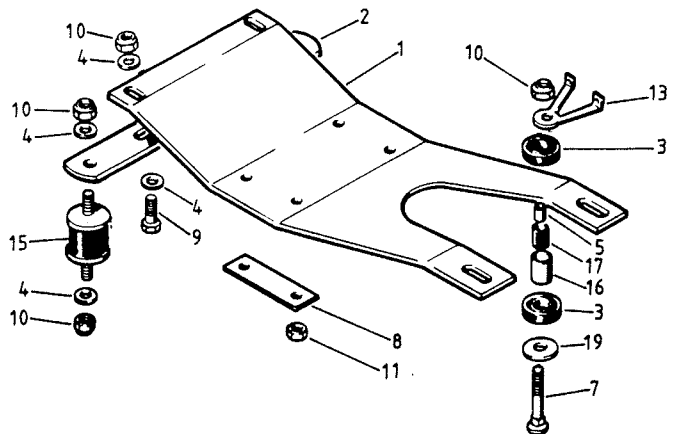

Viite Ref.	Tilausnumero Reservdelsnr.	520	535	635	650	GLX 5900	GL 3900		
1	12601-1	1						Petilevy	Bäddskiva
1	3501467		1					Petilevy	Bäddskiva
1	6090501			1				Petilevy	Bäddskiva
1	3620086L				1			Petilevy vasen	Bäddskiva, vänster
1	3620087R				1			Petilevy, oikea	Bäddskiva, höger
1	3501793					1		Petilevy	Bäddskiva
1	3340104					1		Petilevy	Bäddskiva
2	40602-2	2	2					Petijousi	Bäddfjäder
2	6090502			2				Petijousi	Bäddfjäder
2	3620085				1			Poikittaispalkki	Tvärbalk
2	3501792					1		Petijousi	Bäddfjäder
2	3340103					1		Petijousi	Bäddfjäder
3	5310503	8	8	8	8	4	4	Petikumi	Gummi
4	10549	4	4	4	4	4	4	Aluslevy	Bricka
5	10605	4	4	4	4	2	2	Holkki	Hylsa
6	12606	4						Holkki	Hylsa
7	101545	4	4	4				Ruuvi	Skruv
7	L101550				2	2	2	Lukkoruuvi	Låsskruv
8	5210513	2						Lukkolevy	Låsbricka
8	6090508		2	2	2	2	2	Lukkolevy	Låsbricka
9	1410501	2	2	2				Ruuvipari	Skruvpar
9	101535				2	2	2	Ruuvi	Skruv
10	N101500	8	8	8	6	8	8	Nylocmutteri	Nylocmutter
11	101560	4						Ruuvi	Skruv
11	101500		4	4	4	4	4	Mutteri	Mutter
13	6090513-1	1	1	1			1	Pidike	Fäste
14	101550				2			Ruuvi	Skruv
15	1430501					2	2	Kumityyny	Gummidyna
16	5310516	4	4	4	4	2	2	Väliholkki	Distanshylsa
17	5310517	4	4	4	4	2	2	Sisäkumi	Inre gummi
18	5310518	3	3	3	2	2	1	Aluslevy	Bricka
19	3501608				2	2	2	Aluslevy	Bricka