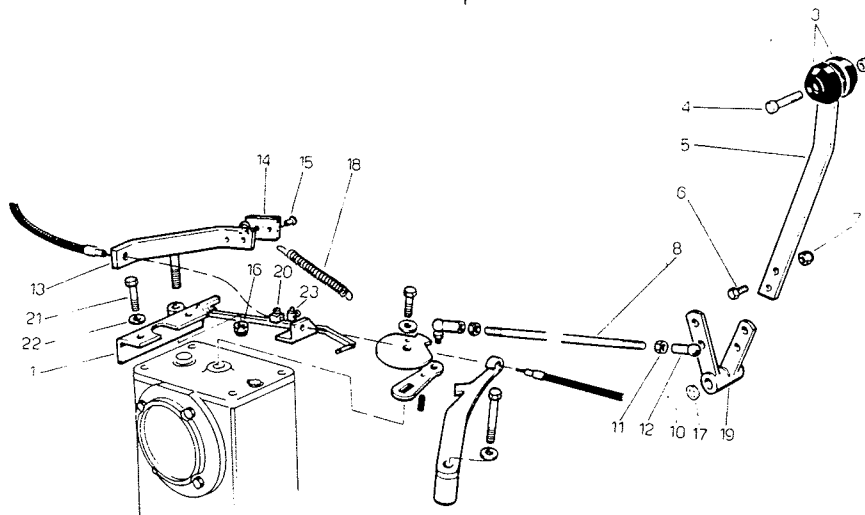

5129131

Viite	Tilausnumero	GLX/5900	535	635/3700	650		
Ref.	Reservdelsnr.						
1	5381202		1			Runko	Stativ
1	3501551	1				Jarruteline	Bromsstativ
1	3620077				1	Runko	Stativ
2	6381202			1		Runko	Stativ
3	5381203	1	1	1	1	Nuppi	Knopp
4	061020	1	1	1	1	Ruuvi	Skruv
5	5381205	1	1	1	1	Vaihdekeppi	Växelspak
6	061016	2	2	2	2	Ruuvi	Skruv
7	N061000	3	3	3	3	Nylocmutteri	Nylocmutter
8	601040			1		Välitanko	Mellanstag
8	5301208	1				Välitanko	Mellanstag
8	5381208		1			Välitanko	Mellanstag
8	3620083				1	Välitanko	Mellanstag
9	080000		1			Aluslevy	Bricka
10	032016	1				Haarasokka	Saxpinne
11	081200	2	1	2	2	Mutteri	Mutter
12	AS 13 M8	2	1	2	2	Nivel	Kulled
13	5381213		1	1	1	Jarruvarsi	Bromsarm
13	5301214	1				Jarruvarsi	Bromsarm
14	.1420410	1	1	1	1	Kitkapalasarja	Bromsbacksats
15	..1420411	4	4	4	4	Niitti	Nit
16	N101500	1	1	1	1	Nylocmutteri	Nylocmutter
17	100000	1				Aluslevy	Bricka
18	4300205	1	1	1	1	Jousi	Fjäder
19	5301204	1				Kulmavipu	Vinkelarm
19	3620080				1	Kulmavipu	Vinkelarm
20	5301225		1	1		Lukitusnippeli	Låsnippel
21	081220	3	2	2	2	Ruuvi	Skruv
22	F080000	3	2	2	2	Jousialuslevy	Fjäderbricka
23	12110	1	1	1	1	Vaijerilukko	Vajerstopp
24	081280				1	Ruuvi	Skruv
25	N081200				1	Nylocmutteri	Nylocmutter