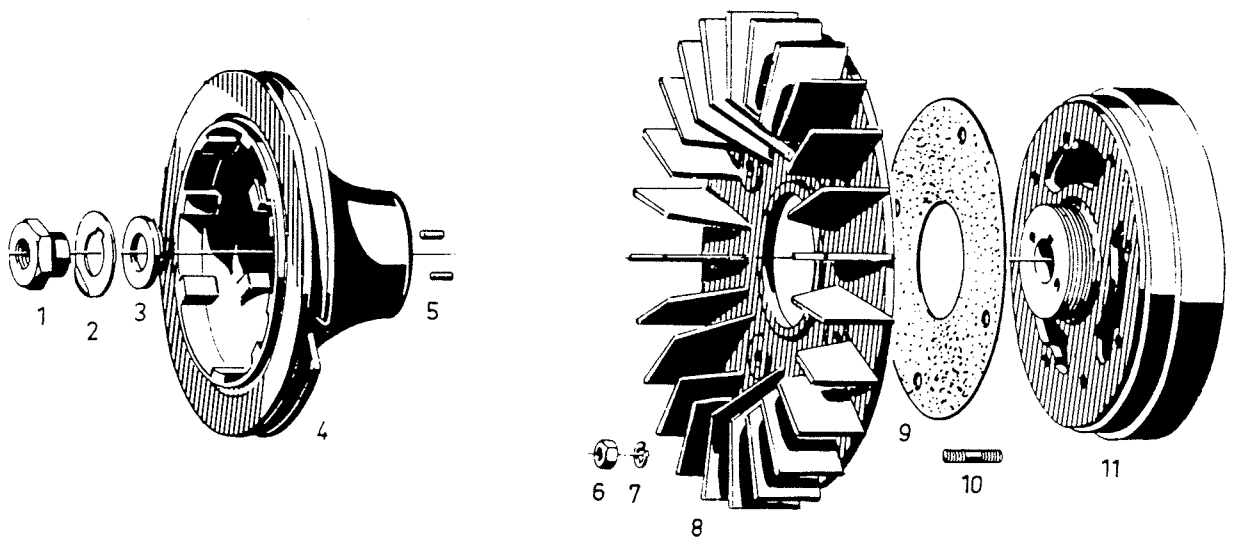

Tilausnumero	Reservdelsnr.	520		
1	1442	001 101	1	mutteri	mutter
2	1445	003 000	1	lukituslevy	låsbricka
3	0944	150 000	1	pidätinlevy	spärrbricka
4	1452	013 001	1	käynnistinkuppi	startkopp
5	0232	014 000	2	lukitusnasta	låsstift
6	0316	057 002	4	kuusiomutteri	sexkantmutter
7	0245	023 002	4	jousialuslevy	fjäderbricka
8	1466	002 100	1	tuuletin	fläkt
9	1450	039 000	1	tiiviste	packning
10	0940	101 202	4	vaarnaruuvi	pinnbult
11	1418	011 502	1	vauhtipyörä	svänghjul