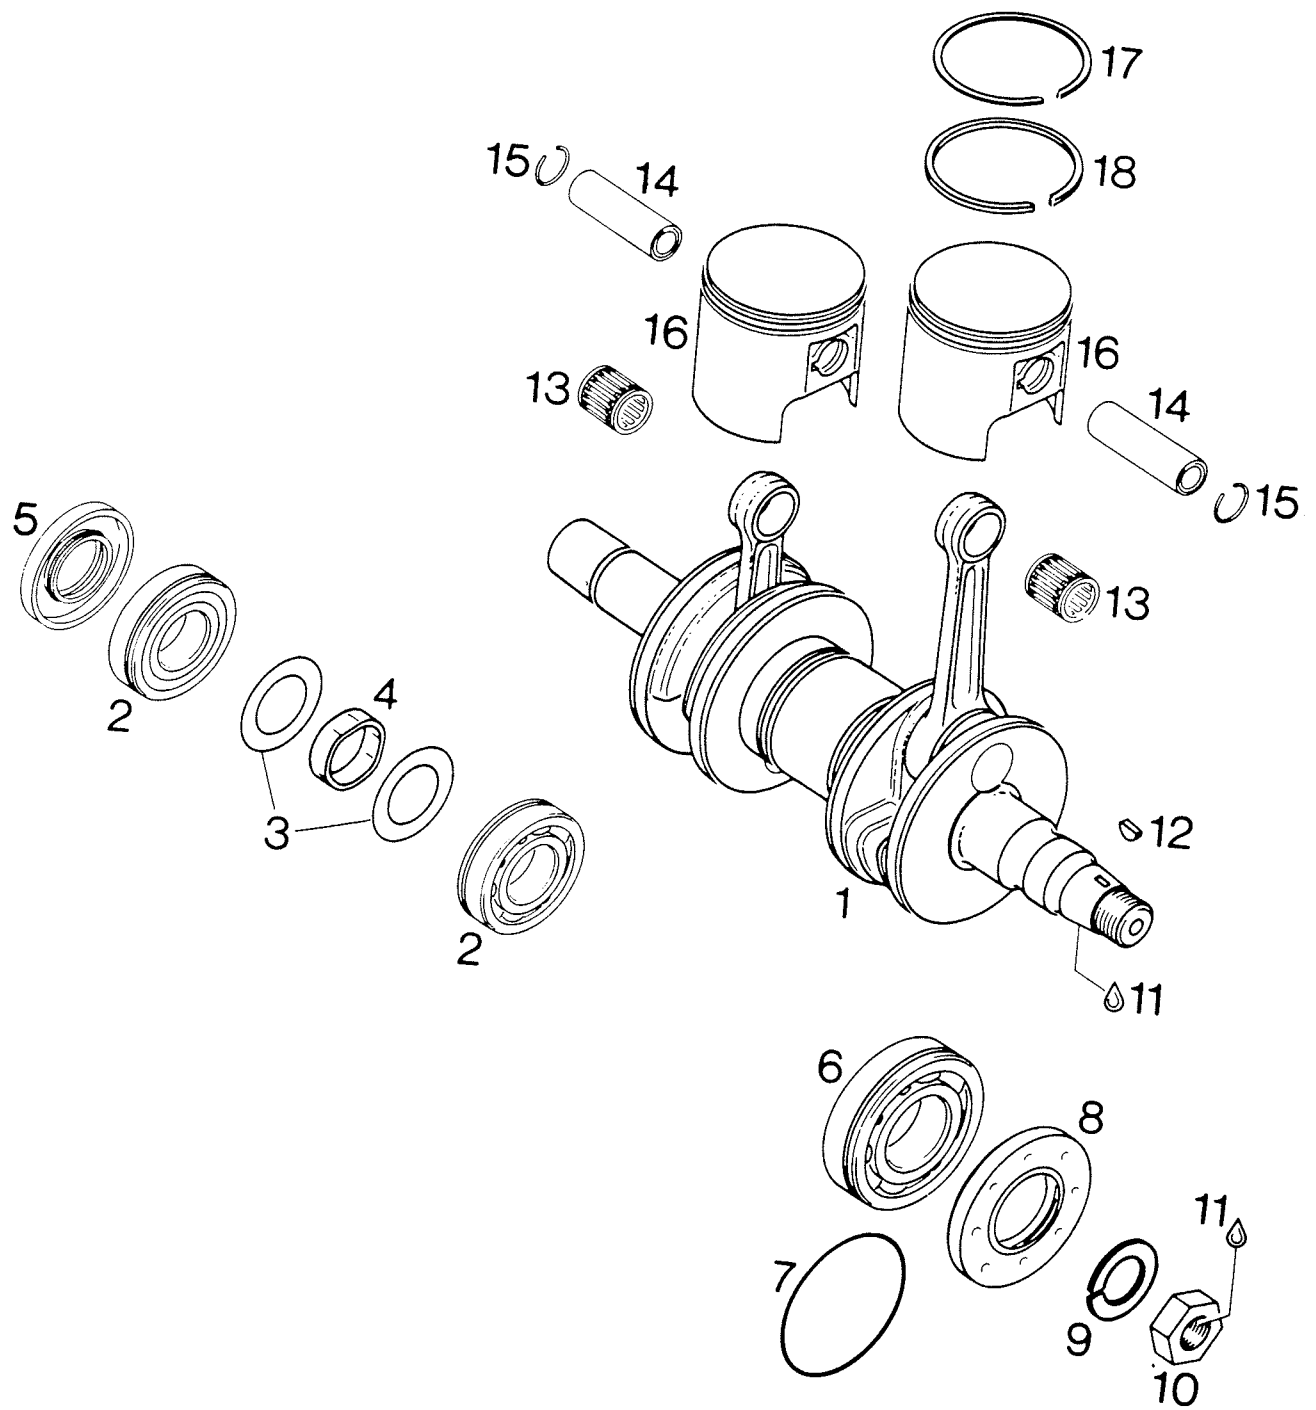

Viite Ref.	Tilausnumero Reservdelsnr.	535	GLX/ 5900	635/ 3700	650		
1	994563	1	1	1	1	Kampiakseli, täyd.	Vevaxel, kompl.
2	832206	2	2	2	2	Laakeri 6206	Lager 6206
3	827715	2	2	2	2	Aluslevy 30,4/51/1	Bricka 30,4/51/1
4	847390	1	1	1	1	Vasteholkki	Hylsa
5	830747	1	1	1	1	Tiiviste	Packning
6	832231	1	1	1	1	Laakeri 6207	Lager 6207
7	830355	1	1	1	1	O-rengas	O-ring
8	831950	1	1	1	1	Tiiviste	Packning
9	945759	1	1	1	1	Jousialuslevy	Fjäderbricka
10	842230	1	1	1	1	Mutteri	Mutter
11	899786	x	x	x	x	Loctite 241, sin, 6 cm3	Loctite 241, blå, 6 cm3
12	246050	1	1	1	1	Woodruffkiila	Woodruffkil
13	932904	2	2	2	2	Neulalaakeri	Nållager
14	916185	2	2	2	2	Männäntappi	Kolvtapp
15	945735	4	4	4	4	Lukkorengas	Låsring
16	994585	2	2	2	2	Mäntä, täyd. Ø 72	Kolv, kompl., Ø 72
	994586	x	x	x	x	Mäntä, täyd. Ø 72,25	Kolv, kompl., Ø 72,25
	994587	x	x	x	x	Mäntä, täyd. Ø 72,5	Kolv, kompl., Ø 72,5
17	.915850	2	2	2	2	Männänrengas Ø 72	Kolvring Ø 72
	.915851	x	x	x	x	Männänrengas Ø 72,25	Kolvring Ø 72,25
	.915852	x	x	x	x	Männänrengas Ø 72,5	Kolvring Ø 72,5
18	.215230	2	2	2	2	Männänrengas Ø 72	Kolvring Ø 72
	.215231	x	x	x	x	Männänrengas Ø 72,25	Kolvring Ø 72,25
	.215232	x	x	x	x	Männänrengas Ø 72,5	Kolvring Ø 72,5