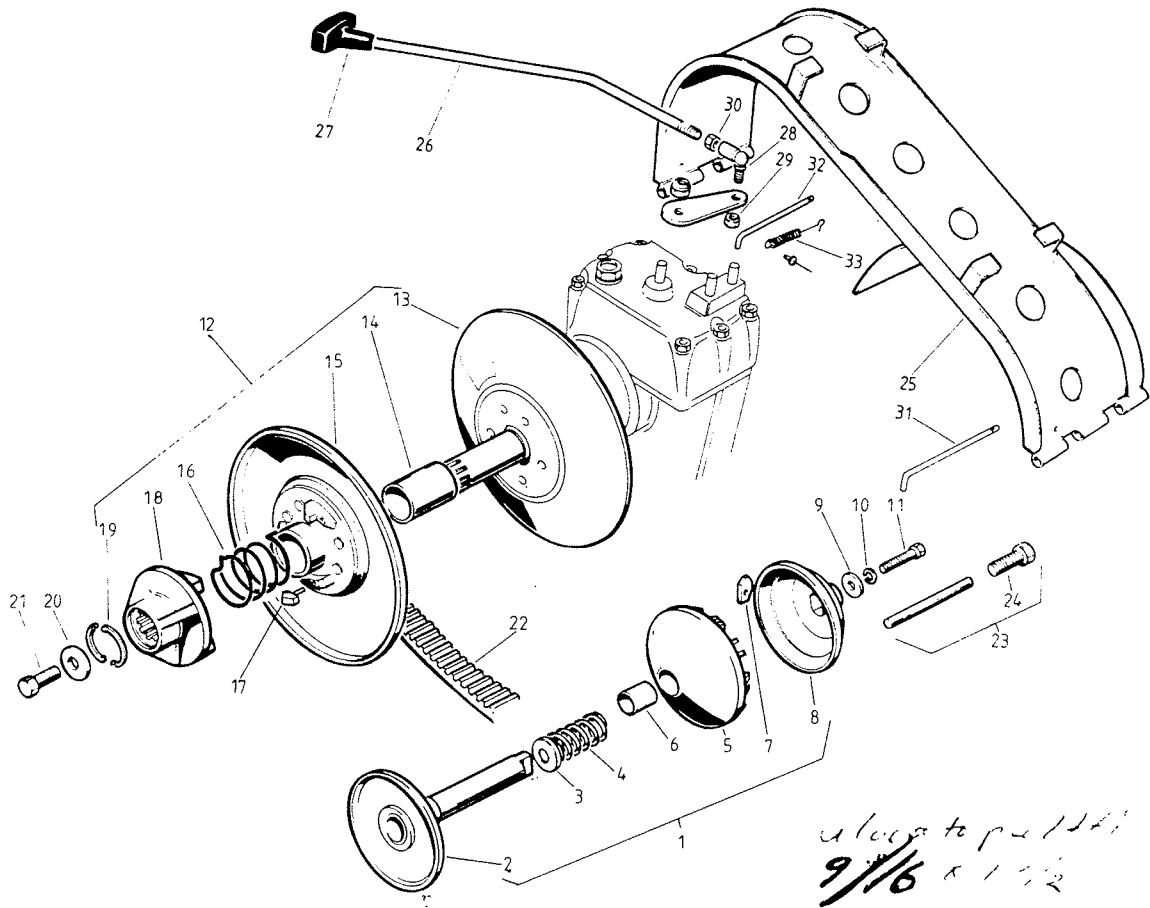

Viite Ref.	Tilausnumero Reservdelsnr.	GLX	GLX 5900	GL 3900		
1	209801	1	1	1	I-var., täyd.	Motorvariator, kompl.
2	.209802	1	1	1	Kiinteä lautanen	Fast tallrik
3	..205744	1	1	1	Jousen kuppi	Fjäderstopp
4	.205821	1	1	1	Jousi, pun.	Fjäder, röd
5	.205764	1	1	1	Liikkuva lautanen	Rörlig tallrik
6	..205561	1	1	1	Hela, pienempi	Bussning, mindre
7	.205918	6	6	6	Painolohko 25,5 g	Viktblock 25,5 g
8	.205760	1	1	1	Säätökoppa	Viktkåpa
9	205746	1	1	1	Aluslevy	Bricka
10	F120000	1	1	1	Jousialuslevy	Fjäderbricka
11	UNF 1/2 x137	1	1	1	Ruuvi	Skruv
12	209805	1	1	1	II-var., täyd.	Sekundärvariator, kompl.
13	.209836	1	1	1	Kiinteä lautanen	Fast tallrik
14	.203109	1	1	1	Hela	Bussning
15	.203388	1	1	1	Liikkuva lautanen	Rörlig tallrik
16	.203114	1	1	1	Jousi, pun.	Fjäder, röd
17	.203111	3	3	3	Liukunasta	Glidknopp
18	.203108	1	1	1	Kuormitussäädin 34°	Momentförstärkare 34°
19	.203490	2	2	2	Lukitusrengas	Låsring
20	300623	1	1	1	Aluslevy	Bricka
21	081225	1	1	1	Ruuvi	Skruv
22	12726	1	1	1	Variaattorihihna	Variatorrem
23	205838	x	x	x	Ulosvedin I-var.	Avdragare variator
24	205747	x	x	x	Säätökopan poisto-ruuvi	Skruv för borttagande av viktkåpa
25	3501621A	1	1	1	Variaattorisuoja	Variatorskydd
26	3340057			1	Vaihetanko	Växelspak
27	5320627			1	Kahva	Handtag
28	AS 13 M8			1	Pallonivel	Kulled
29	N081200			1	Nylocmutteri	Nylocmutter
30	081200			1	Mutteri	Mutter
31	3501626	1	1	1	Tappi	Tapp
32	4300206	1	1	1	Tappi	Tapp
33	4300205	2	2	2	Jousi	Fjäder