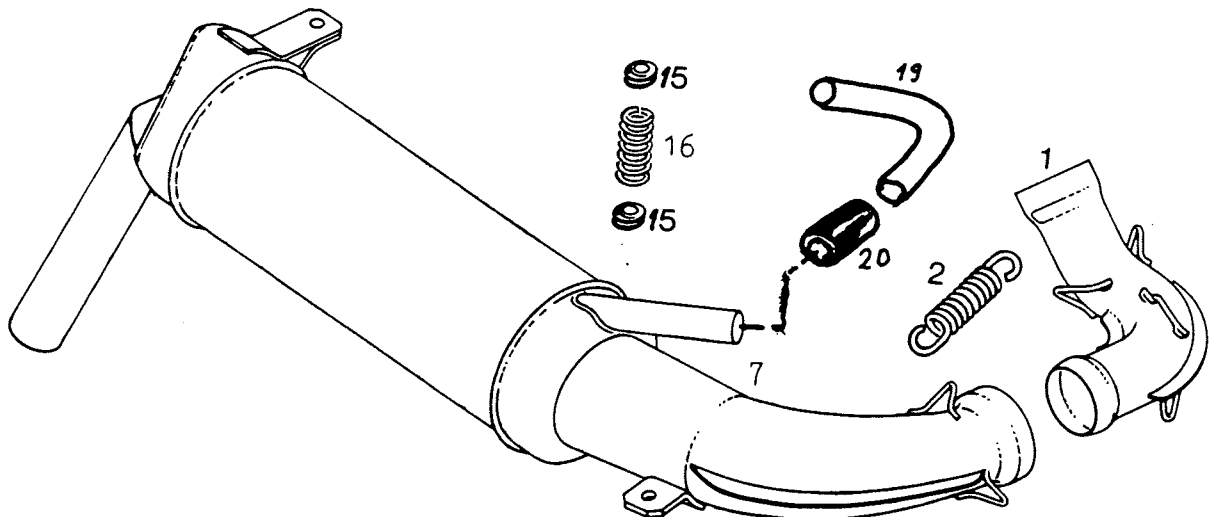

Viite Ref.	Tilausnumero Reservdelsnr.	GLX/5900	535	635/3700	GL 3900	650		
1	878812		1	1			Pakoputki	Avgasrör
1	878819	1					Pakoputki	Avgasrör
1	3340105				1		Pakoputki	Avgasrör
1	878818					1	Pakoputki	Avgasrör
2	938790	4	4	4	4	4	Jousi	Fjäder
3	831425		2	2			Tiivisterengas	Tättningsring
4	1300526		4	4			Vaimenninkumi	Gummidyna
5	0800001		2	2			Aluslevy	Bricka
6	081240		2	2			Ruuvi	Skruv
7	878685		1				Äänenvaimennin	Ljuddämpare
7	878687			1			Äänenvaimennin	Ljuddämpare
7	879465	1					Äänenvaimennin	Ljuddämpare
7	879710				1		Äänenvaimennin	Ljuddämpare
7	879448					1	Äänenvaimennin	Ljuddämpare
8	878962		1	1			Äänenvaimennin	Ljuddämpare
9	985165		1	1			Jälkivaimennin	Efterdämpare
10	061030		1	1			Klemmari	Klammer
11	F060000		1	1			Ruuvi	Skruv
12	061000		1	1			Jousialuslevy	Fjäderbricka
13	5370513		1	1			Mutteri	Mutter
13	501162-1		1				Kansilevy	Täckplåt
15	842332	4		1			Kansilevy	Täckplåt
16	239628	2			4	4	Jousimutteri	Fjädermutter
17	5300517	1			2	2	Jousi	Fjäder
18	5300518	1					Kurkkuletku	Avgasslang
19	3340107						Sinkilä	Klammer
19	3620093				1		Puh.putki	Luftrör
20	1430520				1	1	Puh.putki	Luftrör
					1	1	Letku	Slang