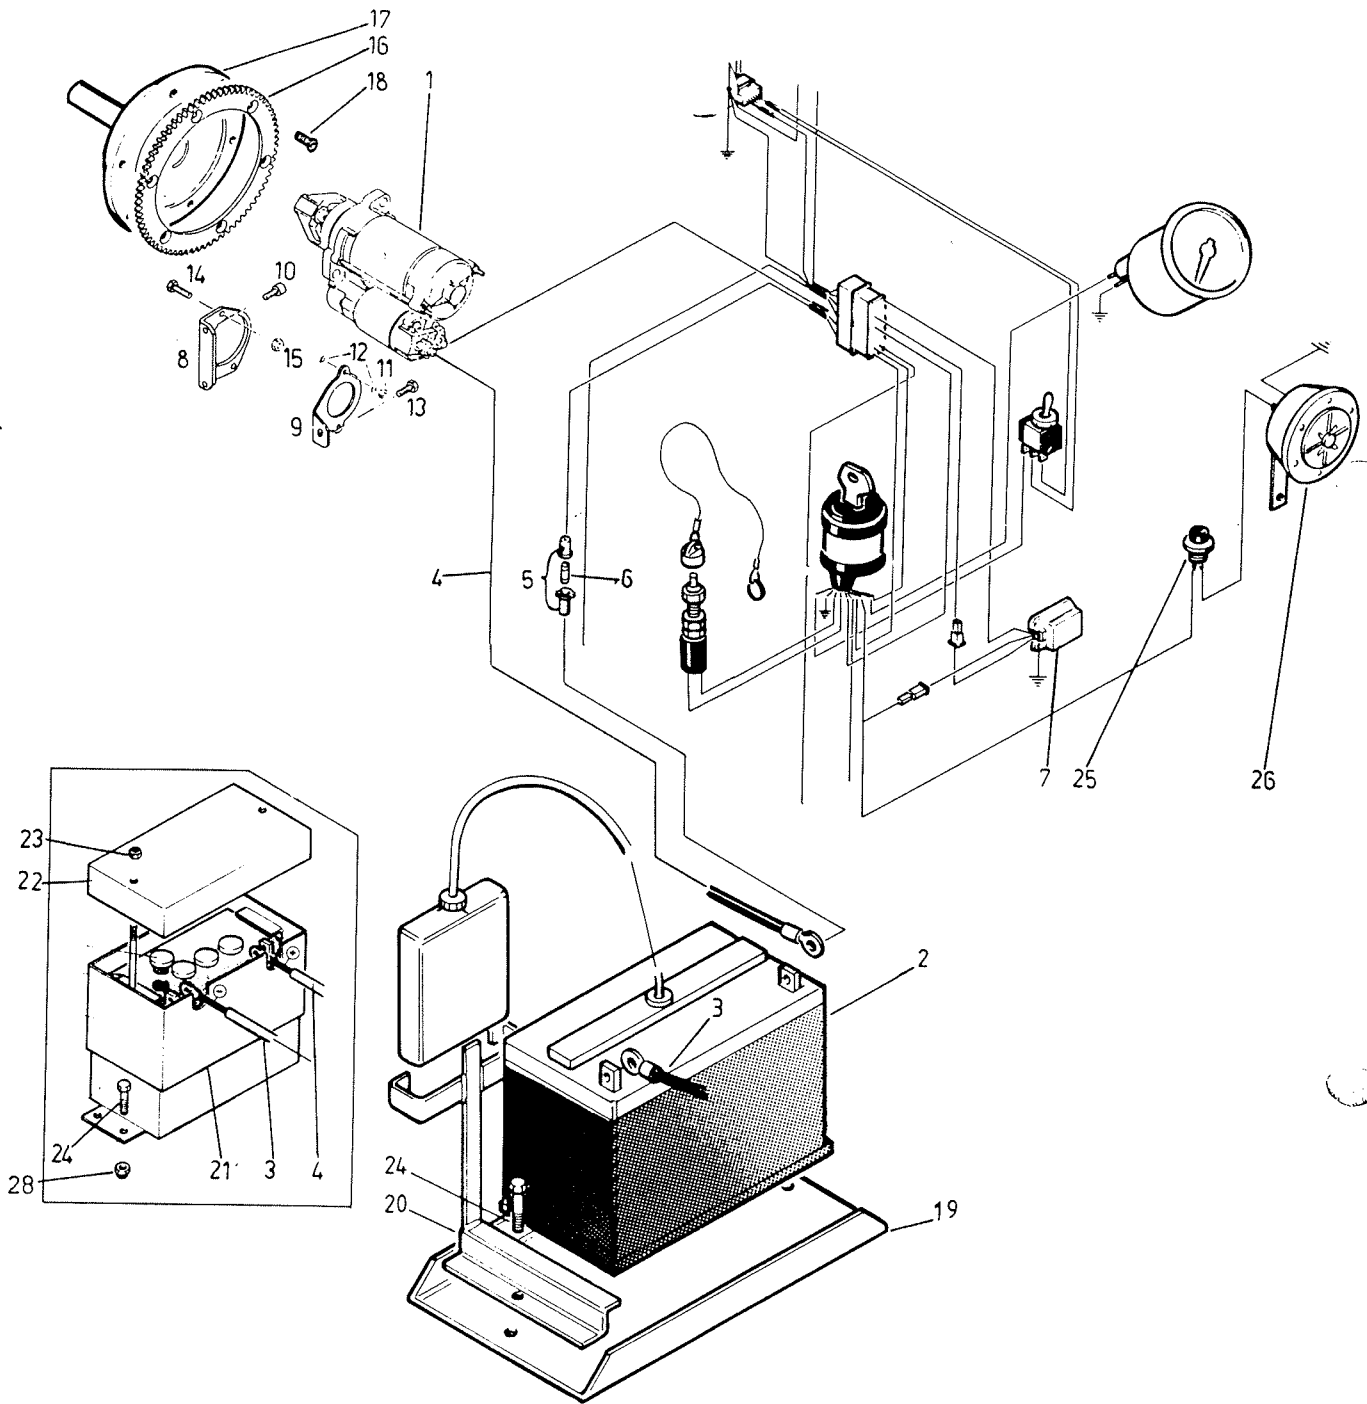

Viite Ref.	Tilausnumero Reservdelsnr.	535	GLX/5900	635/3700	GL 3900	650		
	5391401	1					Sähkökäynnistinsarja	Elstartsats
	6091401			1			Sähkökäynnistinsarja	Elstartsats
	5331401		1			1	Sähkökäynnistinsarja	Elstartsats
	3441401				1		Sähkökäynnistinsarja	Elstartsats
1	.993930	1					Starttimoottori	Startmotor
1	.993940		1	1	1	1	Starttimoottori	Startmotor
2	.6B9 38 ah	1	1	1	1	1	Akku	Batteri
3	.6091403			1			- johto	- kabel
3	.5321403	1	1		1	1	- johto	- kabel
4	.6091404			1			+ johto	+ kabel
4	.5321404	1	1		1	1	+ johto	+ kabel
5	.8263 16091	1	1	1	1	1	Sulakerasia	Säkringsdosa
6	.8263 16060	1	1	1	1	1	Sulake	Säkring
7	.866080	1	1	1	1	1	Tasasuunnin	Likriktare
8	.853390	1					Kiinnike	Fäste
8	.853395		1	1	1	1	Kiinnike	Fäste
9	.853795	1					Kiinnike	Fäste
9	.853790		1	1		1	Kiinnike	Fäste
9	.853970				1		Kiinnike	Fäste
10	.K081225	2	2	2	2	2	Kuusiookoloruuvi	Insexskruv
11	.050800	2	2	2	2	2	Mutteri	Mutter
12	.050000	2	2	2	2	2	Aluslevy	Bricka
13	.081216	1	1	1	1	1	Ruuvi	Skruv
14	.081225	2	2	2	2	2	Ruuvi	Skruv
15	.081200	2	2	2	2	2	Mutteri	Mutter
16	.935810	1	1	1	1	1	Hammashä	Startkrans
17	.1000603-1	1		1			Var.kiint.lautanen	Var. fast tallrik
18	.0061012	6	6	6	6	6	Ruuvi	Skruv
19	.5361407	1					Kiinnityspalkki	Fästbalk
19	.3501739		1		1	1	Kiinnityspalkki	Fästbalk
20	.501427	1	1		1	1	Kiinnike	Fäste
20	.501426	1	1		1	1	Kiinnike	Fäste
21	.5361408			1			Akkuteline	Batterihållare
22	.5361411			1			Kansi	Lock
23	.S061011			2			Siipimutteri	Vingmutter
24	.081235	4	4		4	4	Ruuvi	Skruv
24	.081216			4			Ruuvi	Skruv
25	1200913	1	1	1	1	1	Äänimerkkinappi	Signalknapp
26	8263 16087	1	1	1	1	1	Äänimerkki	Signalhorn
28	N081200	6		4			Nylocmutteri	Nylocmutter