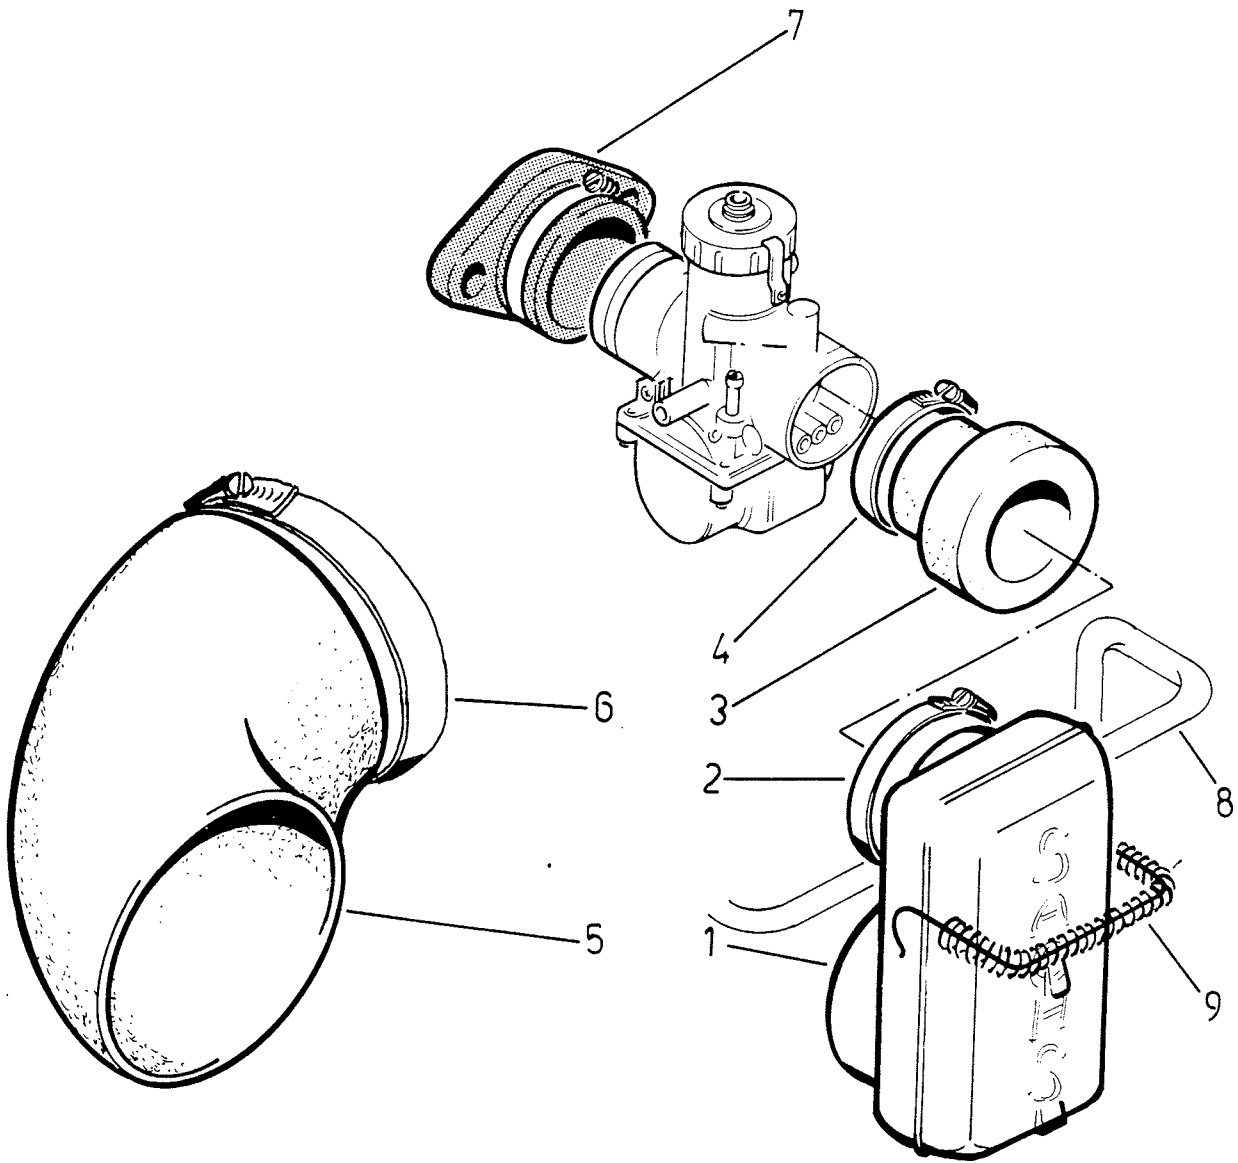

Viite Tilausnumero
Ref. Reservdelsnr.

1	1482 012 100	1	Imuäänenvaimennin	Insugsljuddämpare
2	1451 025 100	1	Sinkilä	Klämmare
3	5231003	1	Välikappale	Mellanstycke
4	5231004	1	Sinkilä	Klämmare
5	5231005	1	Poistoilmaputki	Kylluftrör
6	5231006	1	Sinkilä	Klämmare
7	(1450 050 000)	1	Kumilaippa <i>vasen malli</i>	Gummifläns <i>57216800</i>
8	3501742	1	Tuki	Stöd
9	501375	1	Jousi	Fjäder