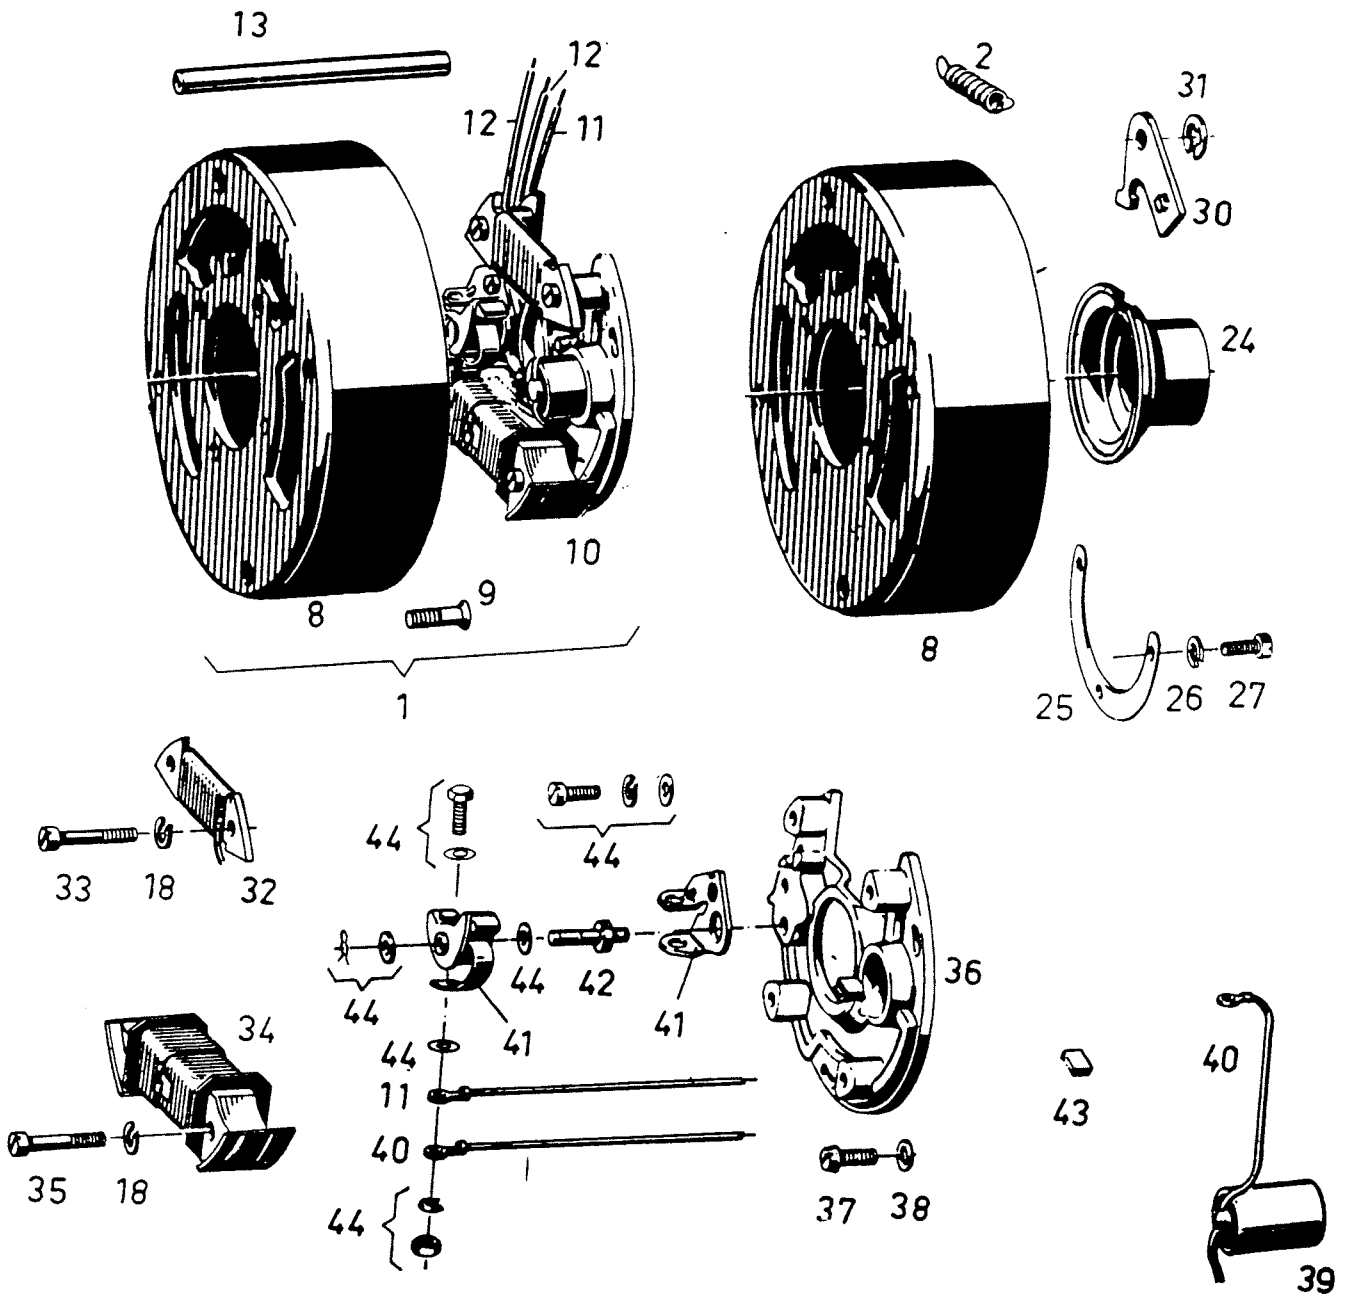

Tilausnumero	Reservdelsnr.	520		
1	1483 025 000	1	magneettosytytys-	magnettändning-
2	1439 019 000	1	generaattori	generator
8	1483 026 000	1	vetojousi	dragfjäder
9	0940 120 200	1	vauhtipyörä	svänghjul
10	1483 030 000	4	lieriökantauraruuvi	linsskruv
11	0265 137 002	1	ankkurilevy täyd.	ankkarplatta kompl.
12	0299 059 009	1	kaapeli, sin. } ilmoita	kabel, blå } uppge
13	0260 121 001	2	kaapeli, kelt. } pituus	kabel, gul } längd
18	0245 023 001	1	eristysputki, 300 mm	isoleringsrör, 300 mm
24	1423 003 000	4	jousialuslevy	fjäderbricka
25	1451 032 000	1	nokka	kam
26	1451 033 000	2	kulma nokkaan	vinkel för kamen
26	0245 023 001	1	kulma vetojouseen	vinkel för dragfjäder
27	1440 061 002	2	jousialuslevy	fjäderbricka
30	1465 025 000	2	ruuvi	skruv
	1444 045 000	1	keskipakopaino	centrifugalvikt
31	1445 016 000	1	aluslevy	bricka
32	1465 024 000	1	lukkolevy	låsbricka
33	3640 022 002	1	sytytyspuola (ensiö)	tändprimärspole
34	1465 026 000	2	ruuvi	skruv
35	0940 123 000	1	valopuola	ljusspole
36	1465 027 000	2	ruuvi	skruv
37	0240 076 010	1	ankkurilevy	ankkarplatta
38	0244 054 002	3	ruuvi	skruv
39	0965 091 000	3	aluslevy	bricka
40	0265 077 001	1	kondensaattori	kondensator
41	2783 057 000	1	kaapeli	kabel
42	0240 066 009	1	kärkisarja	brytarspetsar
43	2865 008 000	1	laakeripultti	lagerbult
44	0283 107 000	1	voiteluhuopa	smörjfilt
		1	kosketinosasarja	kontaktdelsats