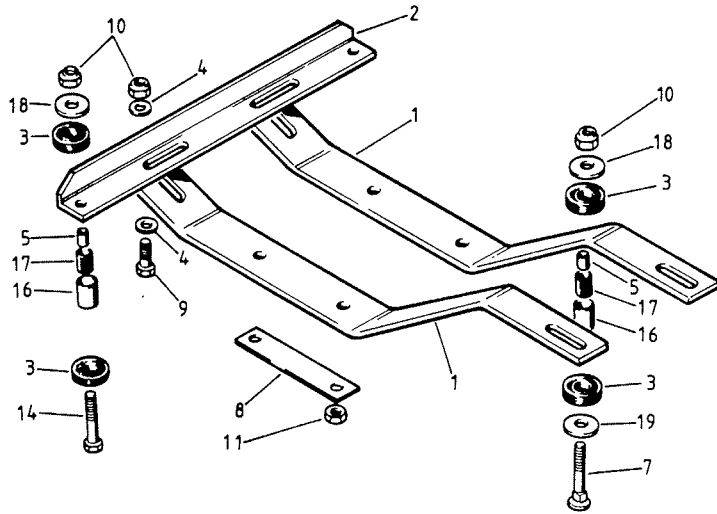

Viite Ref.	Tilausnumero Reservdelsnr.	520	535	635	650	GLX 5900	GL 3900		
1	12601-1	1						Petilevy	Bäddskiva
1	3501467		1					Petilevy	Bäddskiva
1	6090501			1				Petilevy	Bäddskiva
1	3620086L				1			Petilevy vasen	Bäddskiva, vänster
1	3620087R				1			Petilevy, oikea	Bäddskiva, höger
1	3501793					1		Petilevy	Bäddskiva
1	3340104					1		Petilevy	Bäddskiva
2	40602-2	2	2					Petijousi	Bäddfjäder
2	6090502			2				Petijousi	Bäddfjäder
2	3620085				1			Poikittaispalkki	Tvärbalk
2	3501792					1		Petijousi	Bäddfjäder
2	3340103					1		Petijousi	Bäddfjäder
3	5310503	8	8	8	8	4	4	Petikumi	Gummi
4	10549	4	4	4	4	4	4	Aluslevy	Bricka
5	10605	4	4	4	4	2	2	Holkki	Hylsa
6	12606	4						Holkki	Hylsa
7	101545	4	4	4				Ruuvi	Skruv
7	L101550				2	2	2	Lukkoruuvi	Låsskruv
8	5210513	2						Lukkolevy	Låsbricka
8	6090508		2	2	2	2	2	Lukkolevy	Låsbricka
9	1410501	2	2	2				Ruuvipari	Skruvpar
9	101535				2	2	2	Ruuvi	Skruv
10	N101500	8	8	8	6	8	8	Nylocmutteri	Nylocmutter
11	101560	4						Ruuvi	Skruv
11	101500		4	4	4	4	4	Mutteri	Mutter
13	6090513-1	1	1	1			1	Pidike	Fäste
14	101550				2			Ruuvi	Skruv
15	1430501					2	2	Kumityyny	Gummidyna
16	5310516	4	4	4	4	2	2	Väliholkki	Distanshylsa
17	5310517	4	4	4	4	2	2	Sisäkumi	Inre gummi
18	5310518	3	3	3	2	2	1	Aluslevy	Bricka
19	3501608				2	2	2	Aluslevy	Bricka