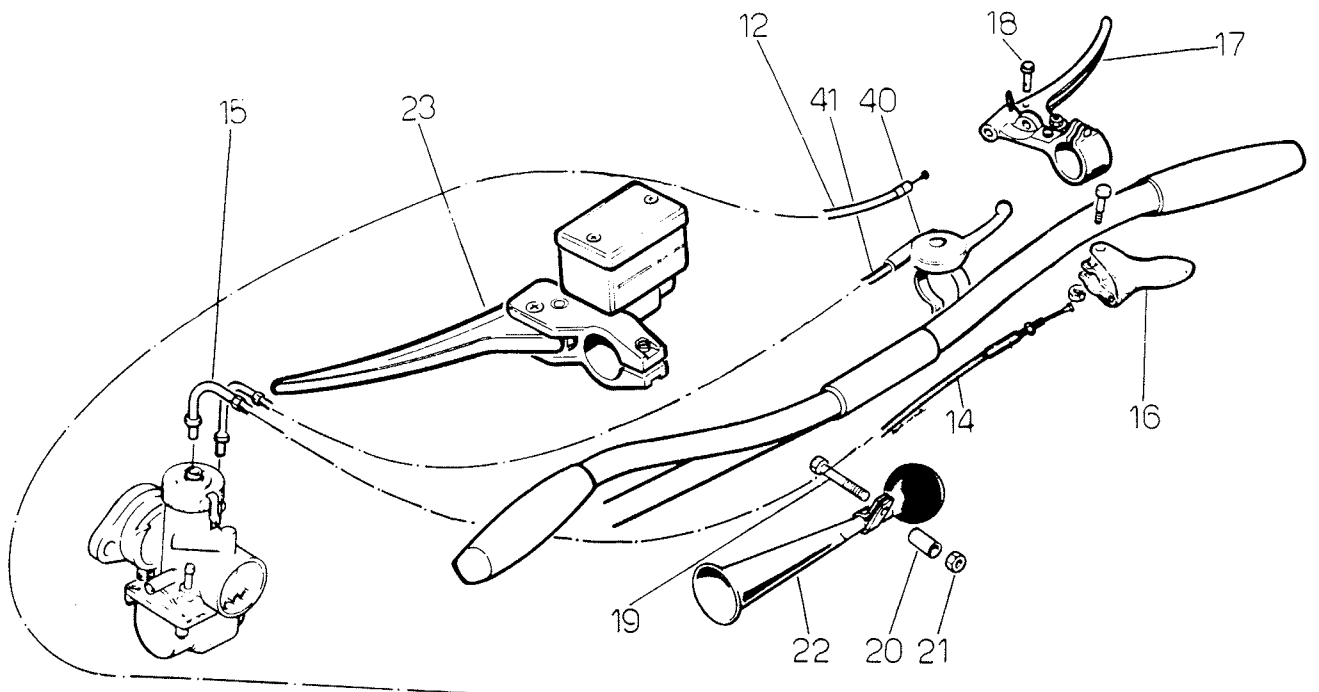

Viite Ref.	Tilausnumero Reservdelsnr.	520	535	GLX 5900	GL 3900	635/3700	650		
1	1300401-1	1						Jarrulaite	Bromsmekanism
2	.081275	2						Pultti	Skruv
3	.1400402	1						Runko	Ram
4	.1400406	2						Holkki	Hylsa
5	.1300405	1						Jarruvarsi	Bromsarm
6	.1300403	2						Jousi	Fjäder
7	.1300408	1						Jarruvarsi	Bromsarm
8	.5201205	2						Jarrukenkä	Bromsback
9	1300407	1	1	1	1	1	1	Palautusjousi	Returfjäder
10	12110	1	1	2	1	1	1	Vaijerilukko	Vajerlås
11	12109	1	1	2	1	1	1	Säätöruuvi	Justerskruv
12	40100	1						Jarruvaijeri	Bromswire
12	3340085				1			Jarruvaijeri	Bromswire
12	900/700		2			1		Jarruvaijeri	Bromswire
12	1000/800					1		Jarruvaijeri,ylös	Bromswire, upp
12	3501507			1				Jarruvaijeri	Bromswire
12	3620084						1	Jarruvaijeri	Bromswire
14	5380400		1			1	1	Kaasuvaijeri	Gaswire
14	1000/905			1	1			Kaasuvaijeri	Gaswire
14	760/850	1						Kaasuvaijeri	Gaswire
16	5370401	1	1	1	1	1	1	Kaasuvipu	Gasreglage
17	12106	1	1	1	1	1	1	Jarrukahva	Bromshandtag
18	.10113	1	1	1	1	1	1	Pidätinnippa	Stoppnippel
19	061035		1	1	1	1	1	Ruuvi m.-S	Skruv m.-S
20	5380420		1	1	1	1	1	Holkki	Hylsa
21	N061000		1	1	1	1	1	Nylocmutteri	Nylocmutter
22	1300904		1	1	1	1	1	Pallotorvi m-S	Bollhorn m-S
23	225.8~~2~~ LS		1	1	1	1	1	Hydr.jarrukahva	Hydr. bromshandtag
24	5370433-1		1	1	1	1	1	Nesteletku	Bromsslang
25	5370420		1	1	1	1	1	Jarrusylinteri	Bromscylinder
26	1420402		1	1	1	1	1	Kiinnike	Fäste
27	1420120		1	1	1	1	1	Ruuvi	Skruv
28	N142000		1	1	1	1	1	Nylocmutteri	Nylocmutter
29	5371202		1	1	1	1	1	Jarrulevy	Bromsskiva
30	12409-2		1	1	1	1	1	Jarrupihti	Bromstång
31	.12411		1	1	1	1	1	Sinkilä	Klammer
32	.1420402		2	2	2	2	2	Väliholkki	Hylsa
33	.12451		2	2	2	2	2	Aluslevy	Bricka
34	.032016		2	2	2	2	2	Sokka	Saxpinne
35	.1420410	<i>4300181-A</i>	1	1	1	1	1	Kitkapalasarja	Bromsbacksats
36	..1420411		4	4	4	4	4	Niitti	Nit
37	12412		1	1	1	1	1	Kiinnikelevy	Fäste
38	N081200		1	1	1	1	1	Nylocmutteri	Nylocmutter
39	5301225		1		1	1	1	Lukitusnippeli	Lås nippel
40	5270409	1						Rikastinvipu	Chokereglage
41	755/850	1						Vaijeri	Chokewire
42	301693-3		1		1	1	1	Palautusjousi	Returfjäder

Variaattorijarru ja vaihteenlukitsin, katso sivu 45
Variatorbroms och växelspärr, se sida 45

41 5370410

muu vaijeri