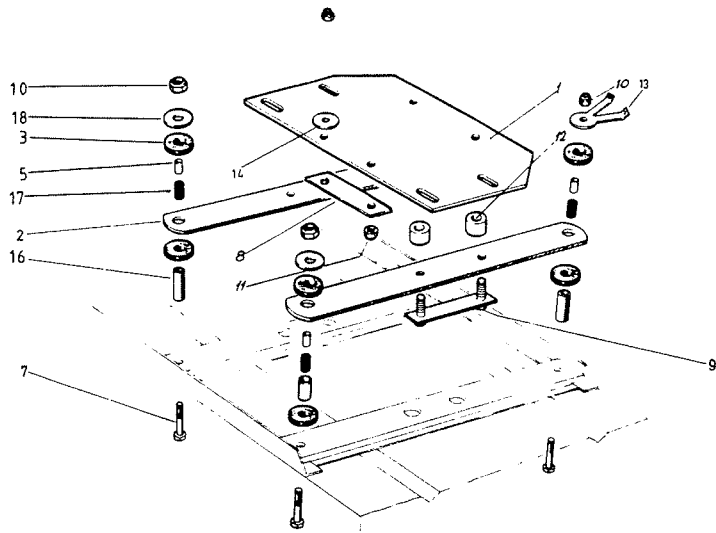

Viite Ref.	Tilausnumero Reservdelsnr.	520	535	635	650	GLX 5900	GL 3900		
1	12601-1	1						Petilevy	Bäddskiva
1	3501467		1					Petilevy	Bäddskiva
1	6090501			1				Petilevy	Bäddskiva
1	3620086L				1			Petilevy vasen	Bäddskiva, vänster
1	3620087R				1			Petilevy, oikea	Bäddskiva, höger
1	3501793					1		Petilevy	Bäddskiva
1	3340104					1		Petilevy	Bäddskiva
2	40602-2	2	2					Petijousi	Bäddfjäder
2	6090502			2				Petijousi	Bäddfjäder
2	3620085				1			Poikittaispalkki	Tvärbalk
2	3501792					1		Petijousi	Bäddfjäder
2	3340103					1		Petijousi	Bäddfjäder
3	5310503	8	8	8	8	4	4	Petikumi	Gummi
4	10549	4	4	4	4	4	4	Aluslevy	Bricka
5	10605	4	4	4	4	2	2	Holkki	Hylsa
6	12606	4						Holkki	Hylsa
7	101545	4	4	4				Ruuvi	Skruv
7	L101550				2	2	2	Lukkoruuvi	Låsskruv
8	5210513	2						Lukkolevy	Låsbricka
8	6090508		2	2	2	2	2	Lukkolevy	Låsbricka
9	1410501	2	2	2				Ruuvipari	Skruvpar
9	101535				2	2	2	Ruuvi	Skruv
10	N101500	8	8	8	6	8	8	Nylocmutteri	Nylocmutter
11	101560	4						Ruuvi	Skruv
11	101500		4	4	4	4	4	Mutteri	Mutter
13	6090513-1	1	1	1			1	Pidike	Fäste
14	101550				2			Ruuvi	Skruv
15	1430501					2	2	Kumityyny	Gummidyna
16	5310516	4	4	4	4	2	2	Väliholkki	Distanshylsa
17	5310517	4	4	4	4	2	2	Sisäkumi	Inre gummi
18	5310518	3	3	3	2	2	1	Aluslevy	Bricka
19	3501608				2	2	2	Aluslevy	Bricka