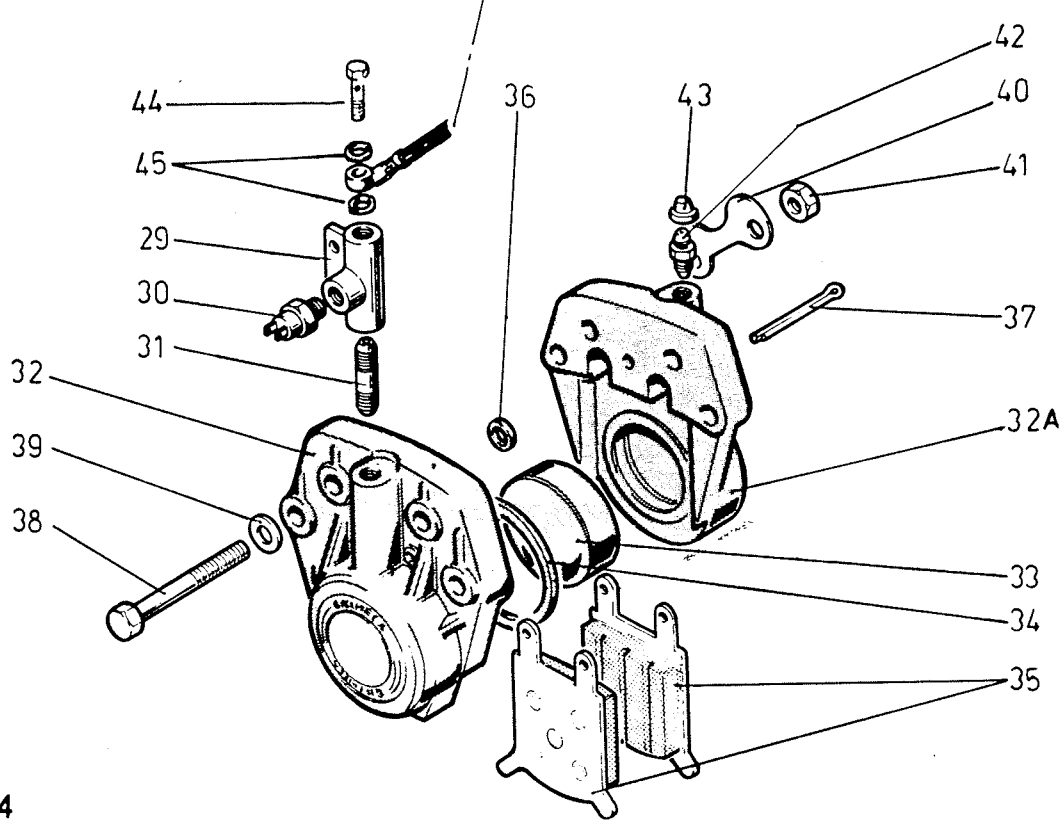

Viite Ref.	Tilausnumero Reservdelsnr.	535	GLX 5900	GL 3900	635/3700	650		
1	(225.82 LS)	1	1	1	1	1	Pääsylinteri	Huvudcyliner 41487940
2	.225.52-11	1	1	1	1	1	Runko	Kropp
3	.225.5227; 1	1	1	1	1	1	Korjaussarja / 3MA	Rep. sats 579640
4	..280.1-13.1	1	1	1	1	1	Jousi	Fjäder
5	..280.1-32.1	1	1	1	1	1	Tiiviste	Tätning
6	..280.2-18.1	1	1	1	1	1	Levy	Platta
7	..280.2-33.1	1	1	1	1	1	Tiiviste	Tätning
8	..225.2-27.1	1	1	1	1	1	Mäntä	Kolv
9	..225.1-31.1	1	1	1	1	1	Pidin	Hållare
10	.225.82-03.1	1	1	1	1	1	Kahva	Handtag
11	.S061028	1	1	1	1	1	Ruuvi	Skruv
12	.061000	2	2	2	2	2	Mutteri	Mutter
13	.225.1-46.1	1	1	1	1	1	Säiliö	Behållare
14	.225.1-34.1	1	1	1	1	1	Loiskesuoja	Skvalpskydd
15	.225.1-44.1	1	1	1	1	1	Kansi	Lock
16	.284.1-11:1	2	2	2	2	2	Ruuvi	Skruv
17	.225.1-11.1	2	2	2	2	2	Ruuvi	Skruv
18	.HL3-11.1	1	1	1	1	1	Ruuvi	Skruv
28	5370433-1	1	1	1	1	1	Nesteletku	Bromsslang
29	5380452	1	1	1	1	1	T-kappale	T-stycke
30	5380453	1	1	1	1	1	Jarruvalokytkin	Bromsljuskontakt
31	4300343	1	1	1	1	1	Väliputki	Rörnippel
	5370420	1	1	1	1	1	Jarrusylinteri	Bromscylinder
32	.5370421	1	1	1	1	1	Runko	Hus
32A	.5370426	1	1	1	1	1	Runko	Hus
33	.5370422	2	2	2	2	2	Mäntä	Kolv
34	.5370423	2	2	2	2	2	Tiivisterengas	Tätningring
35	.5370424	2	2	2	2	2	Jarrupala	Bromskloss
36	.5370425	1	1	1	1	1	O-rengas	O-ring
37	.032045	2	2	2	2	2	Haarasokka	Saxpinne
38	.081250	2	2	2	2	2	Ruuvi	Skruv
	.081245	2	2	2	2	2	Ruuvi	Skruv
39	.080000	4	4	4	4	4	Aluslevy	Bricka
40	.5370429	2	2	2	2	2	Lukkolevy	Låsbricka
41	.N081200	4	4	4	4	4	Nylocmutteri	Nylocmutter
42	.5370431	1	1	1	1	1	Ilmaruuvi	Luftskruv
43	.5370432	1	1	1	1	1	Suojahattu	Skydd
44	5370434	1	1	1	1	1	Ruuvi	Skruv
45	5370435	3	3	3	3	3	Tiiviste	Packning