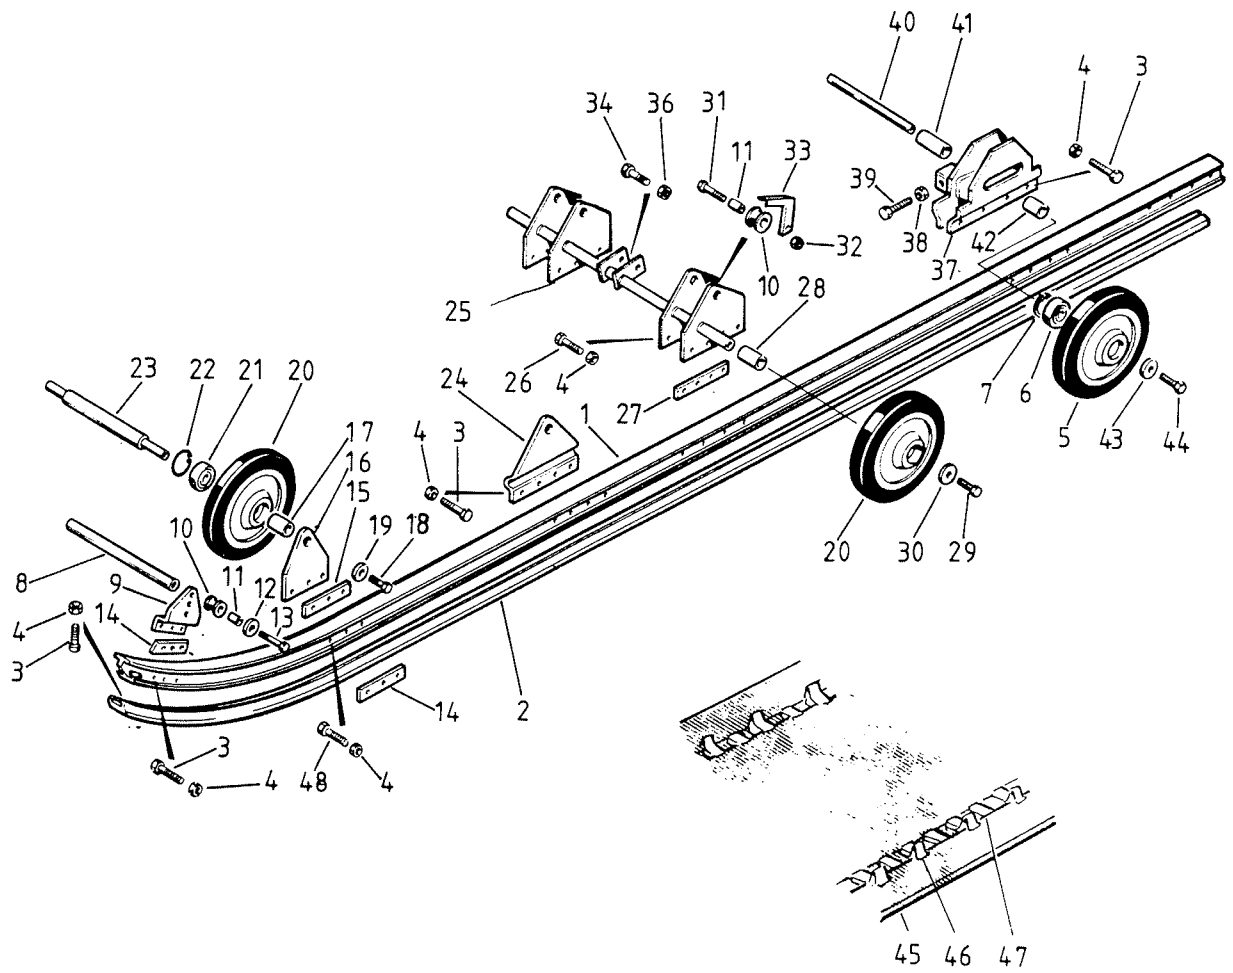

Viite Ref.	Tilausnumero Reservdelsnr.	GLX	GLX 5900	GL 3900	650		
1	3501722	2	2	2	2	Liukurunko	Glidskena
2	3501533-1	2	2	2	2	Liukukisko	Glidyta
3	061020	24	24	24	24	Ruuvi	Skruv
4	N061000	38	38	38	38	Nylocmutteri	Nylocmutter
5	5310710-1	3	5	5	5	Takapyörä	Bakhjul
6	.6205 2RS	1	1	1	1	Laakeri	Lager
7	.R53032H	1	1	1	1	Seegerrengas	Seegerring
8	3501784	1	1		1	Akseli	Axel
8	3440700			1		Akseli	Axel
9	3501785	2	2	2	2	Kiinnityskorva	Fästöra
10	3501536	4	4	4	6	Vastarulla	Motrulle
11	3501550	4	4	4	6	Holkki	Hylsa
12	080000	2	2	2	2	Aluslevy	Bricka
13	081245	2	2	2	2	Ruuvi	Skruv
14	3501733A	4	4	4	4	Tukilevy	Stödplatta
15	3501774	2	2	2	2	Välilevy	Distansplatta
16	3501773	2	2	2	2	Kiinnityskorva	Fästöra
17	3501776	2	2	2	2	Holkki	Hylsa
18	K101525	2	2	2	2	Kuusiokoloruuvi	Inssexskruv
19	F100000	2	2	2	2	Jousialuslevy	Fjäderbricka
20	1430701	4	4	4	4	Kannatinpyörä	Bärhjul
21	.20566 2RS	1	1	1	1	Laakeri	Lager
22	.1430702	1	1	1	1	Seegerrengas	Segerring
23	3501775	1	1		1	Akseli	Axel
23	3440701			1		Akseli	Axel
24	3501540	4	4	4	4	Kiinnitinlevy	Fästplatta
25	3501778	1	1		1	Pyörän akseli	Hjulaxel
25	3440702			1		Pyörän akseli	Hjulaxel
26	061040	8	8	8	8	Ruuvi	Skruv
27	3501782	4	4	4	4	Välilevy	Distansplatta
28	3501783	2	2	2	2	Holkki	Hylsa
29	081225	2	2	2	2	Ruuvi	Skruv
30	300623	2	2	2	2	Aluslevy	Bricka
31	081235	2	2	2	2	Ruuvi	Skruv
32	N081200	2	2	2	2	Nylocmutteri	Nylocmutter
33	3501668	2	2	2	4	Jousenpidin	Fjäderhållare
34	101550	1	1	1	1	Ruuvi	Skruv
36	N101500	1	1	1	1	Nylocmutteri	Nylocmutter
37	3501541L	1	1	1	1	Kiristin, vasen	Sträckare, vänster
37	3501541R	1	1	1	1	Kiristin, oikea	Sträckare, höger
38	101500	2	2	2	2	Mutteri	Mutter
39	101565	2	2	2	2	Ruuvi	Skruv
40	3501547-1	1	2		2	Taka-akseli	Bakaxel
40	3340041-1			2		Taka-akseli	Bakaxel
41	3501548	2	2		2	Väliholkki	Distanshylsa
41	3340042			2		Väliholkki	Distanshylsa
42	3501549	2	2	2	2	Väliholkki	Distanshylsa
43	100000	2	4	4	4	Aluslevy	Bricka
44	101525	2	4	4	4	Ruuvi	Skruv
45	5310809	1				Telamatto	Drivband
45	5330845		1			Telamatto	Drivband
45	3440845			1		Telamatto	Drivband
45	6500801 - 1				1	Telamatto	Drivband
46	5310810	x	x	x	x	Solkisarja, 25 kpl	Bandspanne, 25 st
47	5310811	x	x	x	x	Solkisarja, 25 kpl	Bandspanne, 25 st
48	061030	6	6	6	6	Ruuvi	Skruv