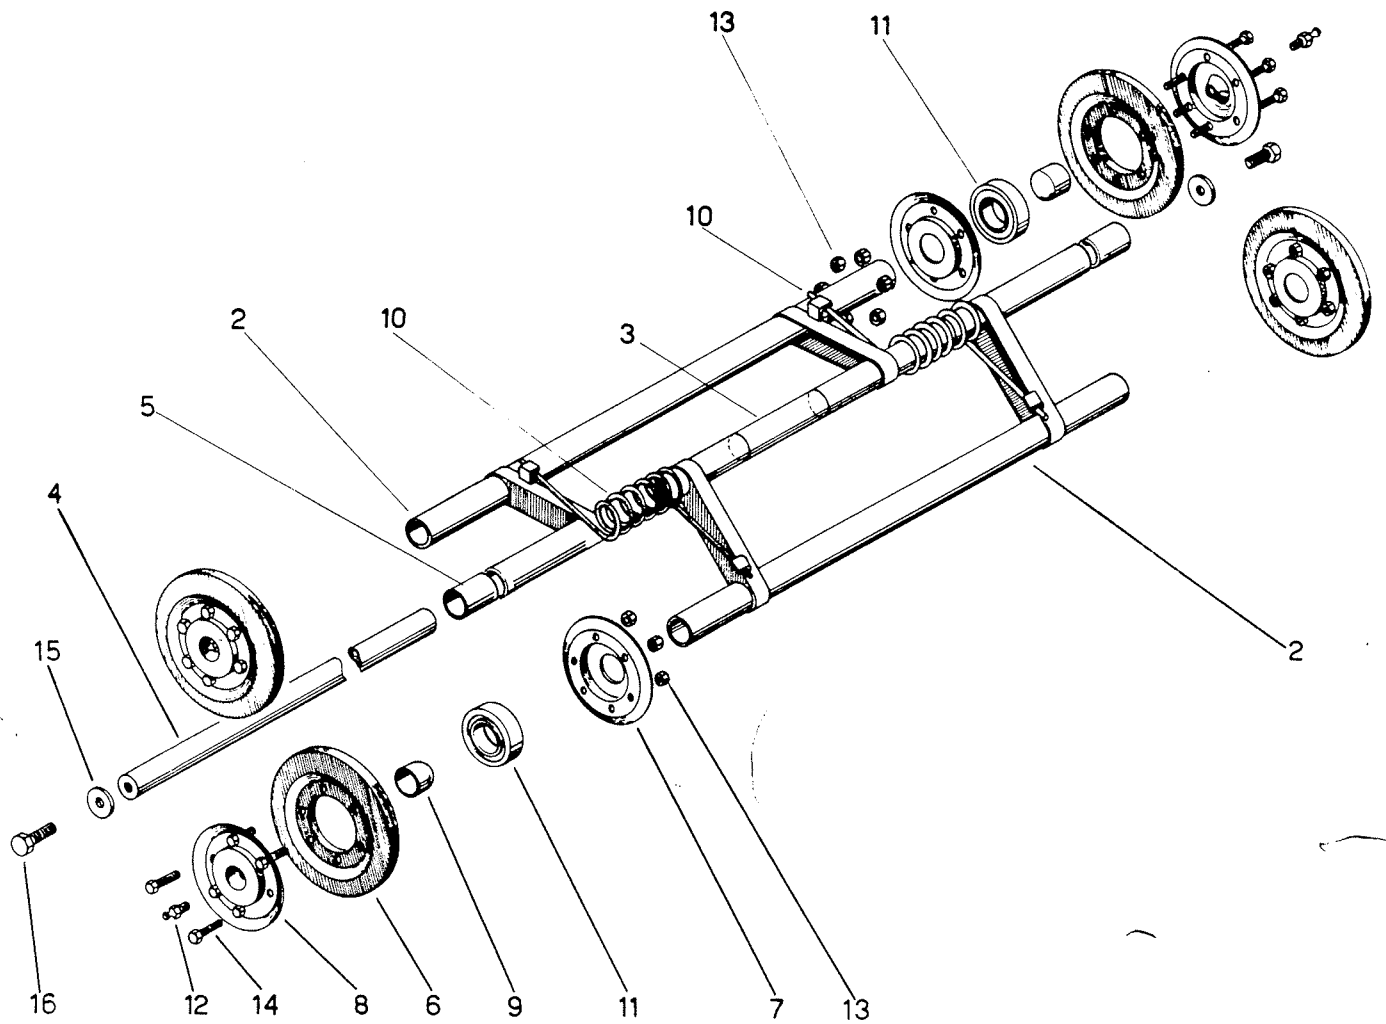

WH 04-116-7J

Telipyörä tyyli

Viite Ref.	Tilausnumero Reservdelsnr.	520	535
1	40350-1	3	3
2	.40351-1	2	2
3	.40353	1	1
4	.40304	1	1
5	.1000711	2	2
6	.10306	4	4
7	.10307	4	4
8	.10308	4	4
9	.10309	4	4
10	.10310	2	2
11	.6205 RS	4	4
12	.10001	4	4
13	.N050800	24	24
14	.050816	24	24
15	100000	6	6
16	101530	6	6