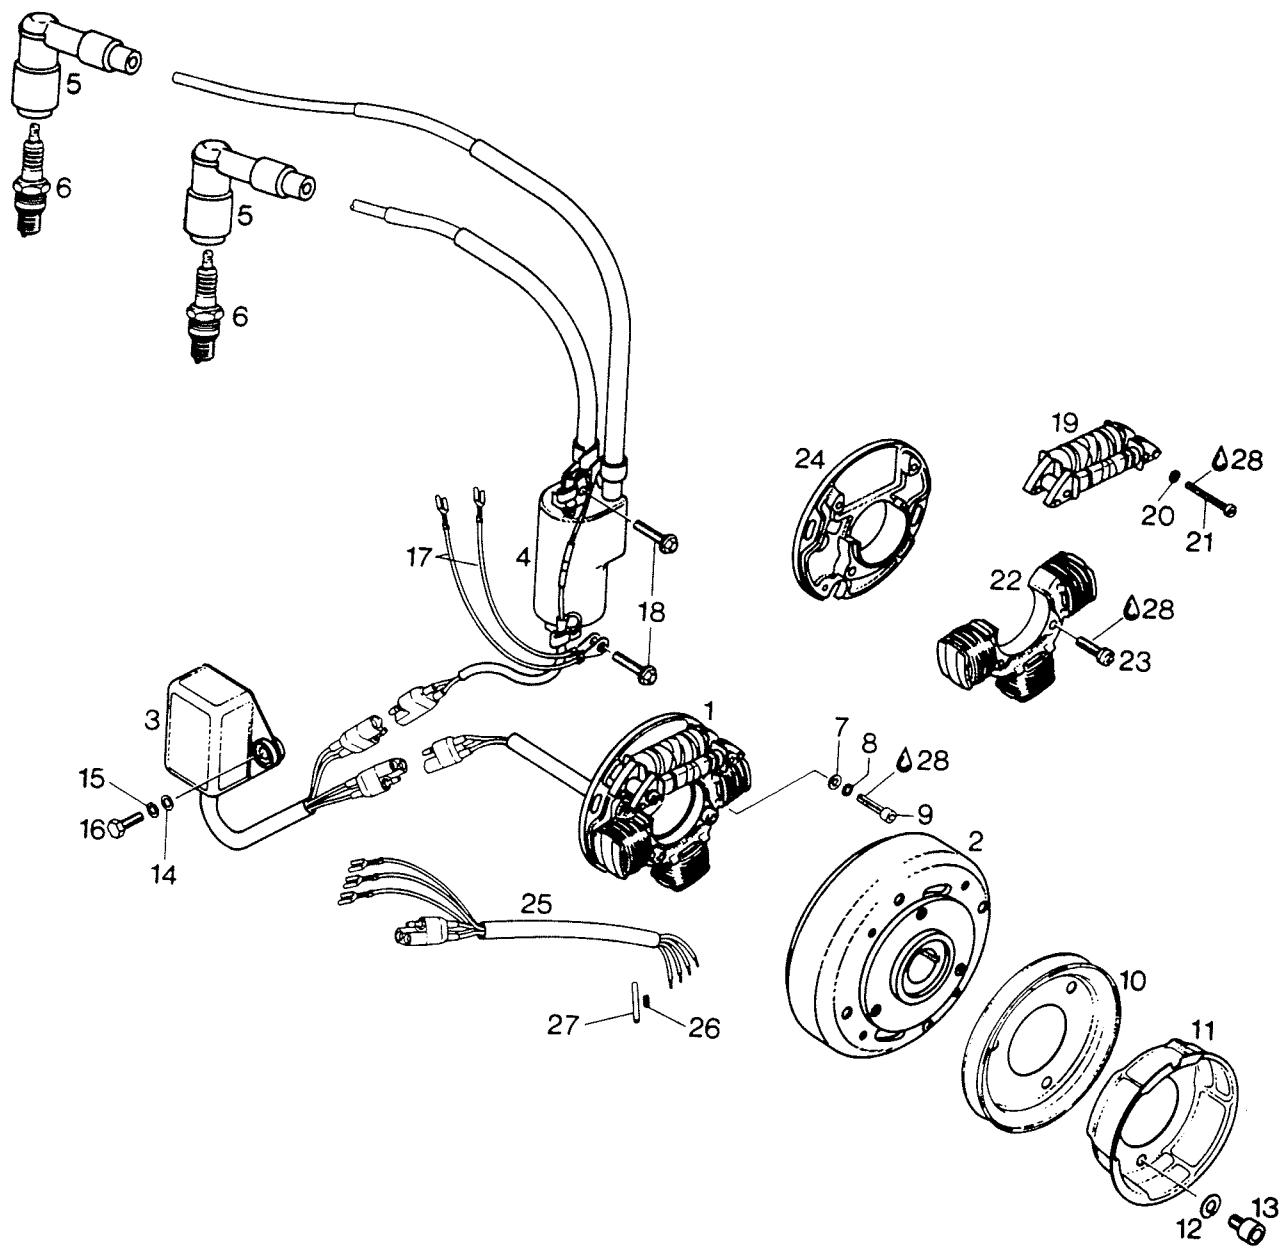

Viite	Tilausnumero	535	GLX/5900	635/3700	GL 3900	650		
Ref.	Reservdelsnr.							
1,2	995070	1	1	1	1	1	Magneetto 12 V 160 W	Magnet 12 V 160 W
1	995100	1	1	1	1	1	Ankkurilevy, täyd.	Ankarplatta, kompl.
2	995110	1	1	1	1	1	Vauhitypöytä	Svånghjul
3	866595	1	1	1	1	1	Vahvistin	Förstärkare
4	866605	1	1	1	1	1	Puola	Tändspole
5	866700	2	2	2	2	2	Häiriön poistaja	Störningsskydd
6	897050	2	2	2	2	2	Sytytystulppa B8ES	Tändstift B8ES
7	927570	2	2	2	2	2	Aluslevy	Bricka
8	945750	2	2	2	2	2	Jousialuslevy	Fjäderbricka
9	840515	2	2	2	2	2	Ruuvi	Skruv
10	980485	1	1	1	1	1	Hihnapyöytä	Remskiva
11	852320	1	1	1	1	1	Käynnistinkuppi	Startkopp
12	845310	3	3	3	3	3	Jousialuslevy	Fjäderbricka
13	841520	3	3	3	3	3	Kuusiokoloruuvi	Insexskruv
14	244211	2	2	2	2	2	Aluslevy	Bricka
15	945751	2	2	2	2	2	Jousialuslevy	Fjäderbricka
16	940561	2	2	2	2	2	Ruuvi	Skruv
17	865992	2	2	2	2	2	Majohto	Jordledning
18	841540	2	2	2	2	2	Ruuvi	Skruv
19	866635	1	1	1	1	1	Latauspuolaryhmä	Laddningsspolsats
20	945750	2	2	2	2	2	Jousialuslevy	Fjäderbricka
21	841011	2	2	2	2	2	Ruuvi	Skruv
22	866625	1	1	1	1	1	Valopuola 160 W	Ljusspole 160 W
23	841640	2	2	2	2	2	Ruuvi	Skruv
24	866655	1	1	1	1	1	Ankkurilevy	Ankarplatta
25	866645	1	1	1	1	1	Johtoryhmä	Ledningsgrupp
26	264530	6	6	6	6	6	Liitin	Koppling
27	260412	6	6	6	6	6	Suojus	Skydd
28	899786	x	x	x	x	x	Loctite 241, sininen 6 cm3	Loctite 241, blå, 6 cm3