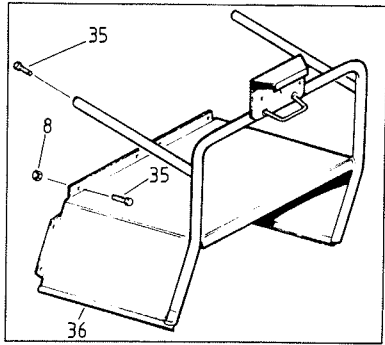

43
42
39
GL 3300
GL 3900
GLX

finlandia