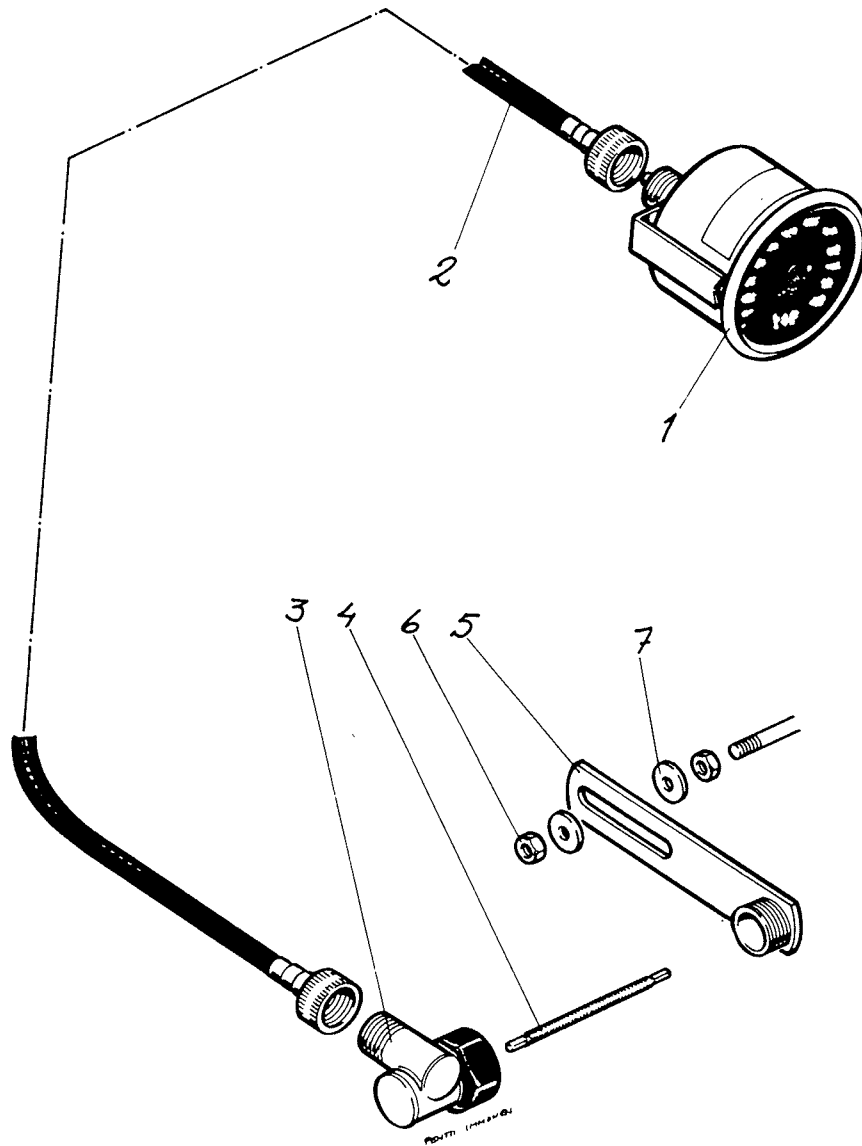

Viite Ref.	Tilausnumero Reservdelsnr.	535	GLX/5900	635/3700	GL 3900	650		
1	12-1182	1		1		1	Nopeusmittari	Hastighetsmätare
1	12-1182GLX		1		1		Nopeusmittari	Hastighetsmätare
2	12-18/1050	1					Vaijeri 1050 mm	Vajer 1050 mm
2	12-18/1250			1	1		Vaijeri 1250 mm	Vajer 1250 mm
2	12-18/1550		1		1		Vaijeri 1550 mm	Vajer 1550 mm
2	12-18/1800					1	Vaijeri 1800 mm	Vajer 1800 mm
3	12-17	1	1	1	1	1	Kulmavaihde	Vinkelväxel
4	12-15	1	1	1	1	1	Välivaijeri	Mellanwire
5	5360402-1	1	1	1	1	1	Kiinnike	Fäste