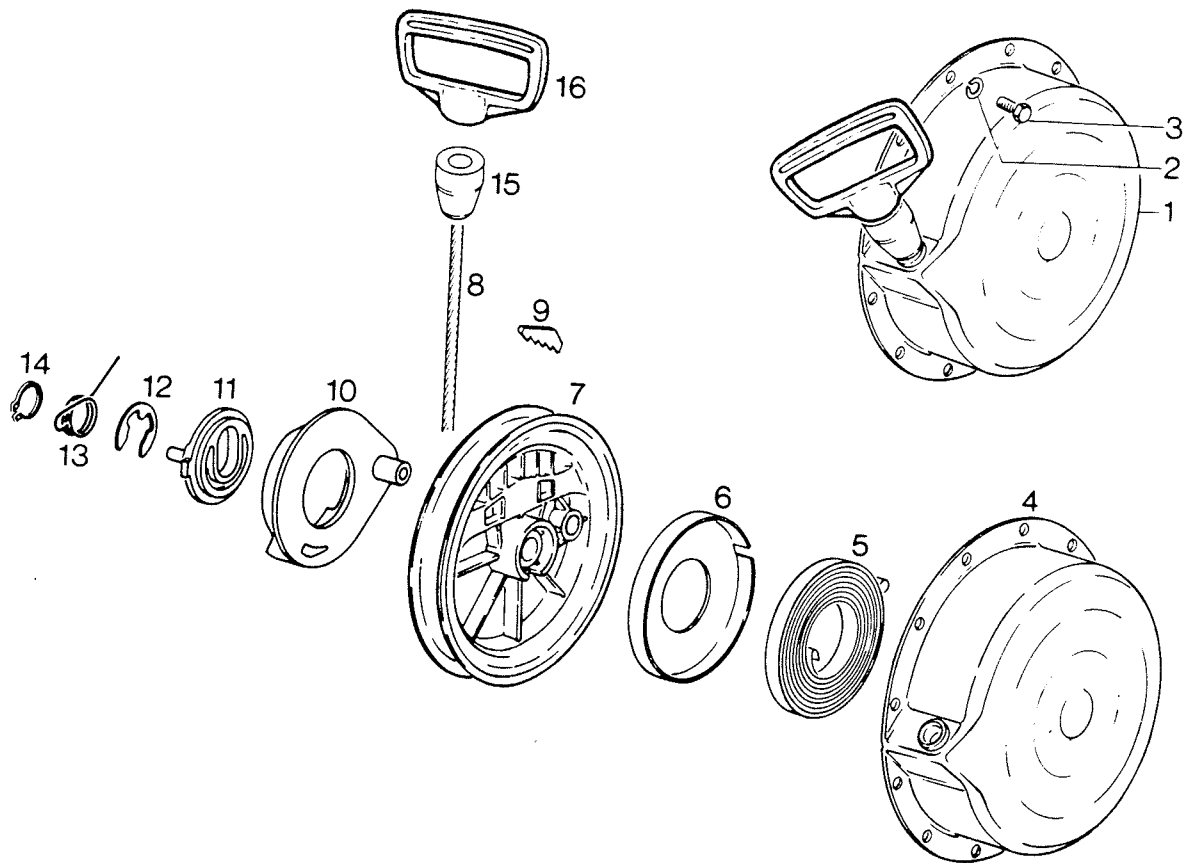

Viite Ref.	Tilausnumero Reservdelsnr.	535	GLX/5900	635/3700	GL 3900	650		
1	994872	1	1	1	1	1	Käynnistin	Startapparat
2	945751	4	4	4	4	4	Lukkolevy	Låsbricka
3	240911	4	4	4	4	4	Ruuvi	Skruv
4	910105	1	1	1	1	1	Käynnistinkotelo	Starthus
5,6	984454	1	1	1	1	1	Jousipaketti	Fjäderkasett
7	852282	1	1	1	1	1	Narupyörä	Linskiva
8	952799	1	1	1	1	1	Käynnistinnaru	Startsnöre 1700 mm
9	852070	1	1	1	1	1	Kiila	Kil
10	852290	1	1	1	1	1	Laukaisin	Medbringare
11	852300	1	1	1	1	1	Käynnistinkäpälä	Startspärr
12	845300	1	1	1	1	1	Lukituslevy	Låsbricka
13	938980	1	1	1	1	1	Laukaisujousi	Spärrfjäder
14	945770	1	1	1	1	1	Seegerrenngas	Segerring
15	960410	1	1	1	1	1	Kumihylsy	Gummihylsa
16	852175	1	1	1	1	1	Kahva	Handtag