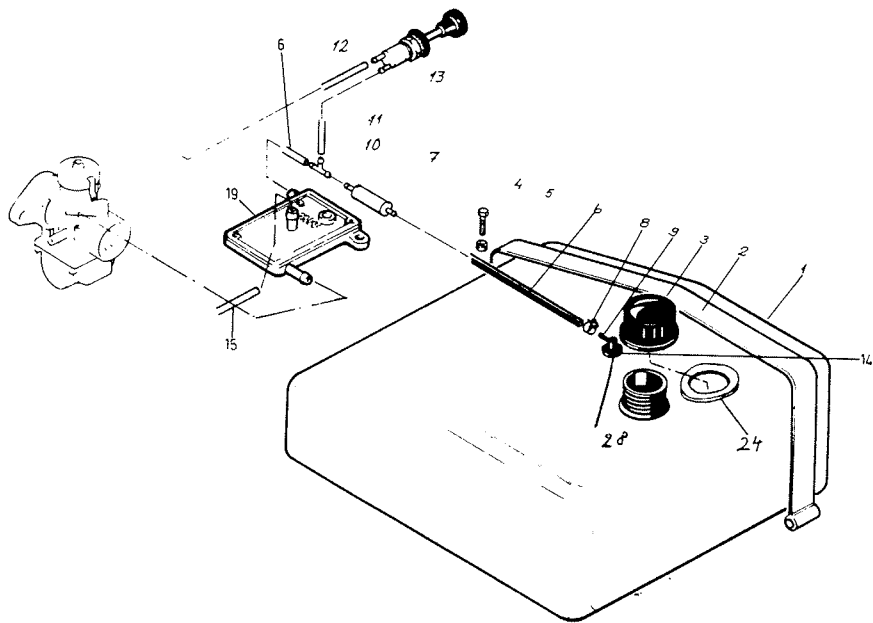

Viite Ref.	Tilausnumero Reservdelsnr.	520	535	GLX/5900	GL 3900	635/3700	650			
1	1421001	1	1						Polttoainetankki	Bränsletank
1	3441001			1	1				Polttoainetankki	Bränsletank
1	4300326					1			Polttoainetankki	Bränsletank
1	6501001						1		Polttoainetankki	Bränsletank
2	1421003	2	2						Vanne	Fästjärn
2	4300194					1			Vanne, pitkä	Fästjärn, långt
3	1421004-1	1	1						Korkki	Tanklock
3	10427-1					1			Korkki	Tanklock
3	3441002			1	1		1		Korkki	Tanklock
4	081230	2	2			1			Ruuvi	Skruv
5	N081200	2	2			1			Nylocmutteri	Nylocmutter
6	11/5	x	x	x	x	x	x		Kumiletku/pituus	Bränsleslang/längd
7	10433-1	1	1	1	1	1	1		Suodatin	Filter
8	1201012	8	10	10	10	10	10		Klemmari	Klammer
9	1421009	1	1	1	1		1		Imuputki	Sugrör
10	1411002		1	1	1	1	1		T-haara	T-stycke
11,12	5,5/3,5		x	x	x	x	x		Primerletku/pituus	Primerslang/längd
13	1411003		1	1	1	1	1		Primer	Primer
14	1421020	1	1	2	2		2		Tiiviste	Packning
15	11/5	x	x	x	x	x	x		Impulssiletku	Impulsslang
16	N46378					1			Kansi	Lock
17	N46376					1			Mittari	Mätare
18	N46377					1			Tiiviste	Tätning
19	5371018-1	1	1	1	1	1	1		Polttoainepumppu	Bränslepump
20	4300195A					1			Vanne, lyhyt	Fästjärn, kort
21	061025			2	2		2		Ruuvi	Skruv
22	N061000			2	2		2		Nylocmutteri	Nylocmutter
23	3501825			1	1				Jousi	Fjäder
24	1421005	1	1						Tiiviste	Packning
24	3441003			1	1		1		Tiiviste	Packning
25	1421008			1	1		1		Kulmaliitin	Vinkelnippel
26	3620106						1		Kiinnike	Fäste
27	U061035						2		Uppokantaruuvi	Sänkskruv
28	50/332								<i>imuputki to kumina</i>