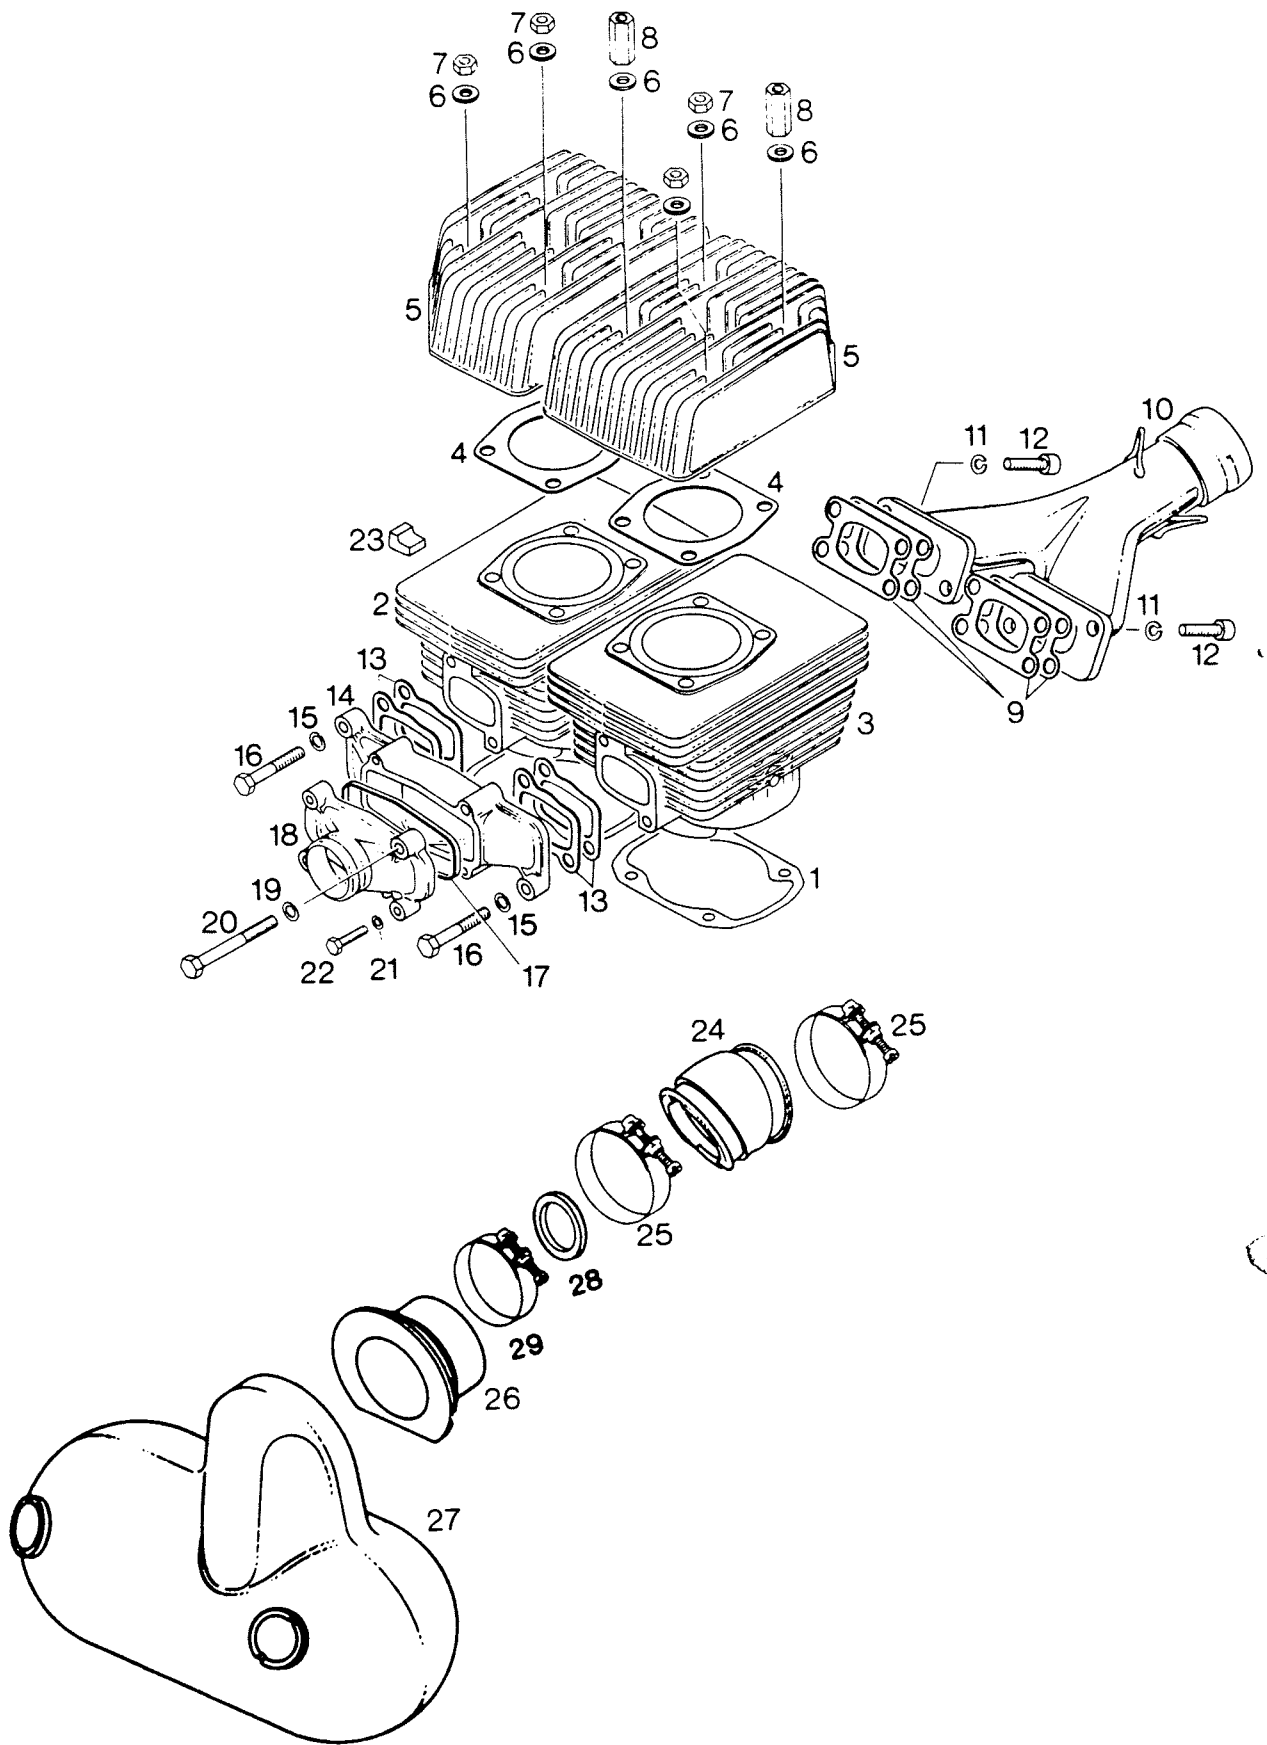

Viite Tilausnumero
Ref. Reservdelsnr GL 3900

1	850100	2	Alapään tiiviste	Cylinderfotpackning
2	823795	1	Sylinteri, variaattori puoli	Cylinder, variatorsidan
3	823805	1	Sylinteri, magneetto- puoli	Cylinder, magnetsidan
4	850130	2	Kannentiiviste	Topplöckspackning
5	823820	2	Cylinterikansi	Topplöck
6	250311	8	Aluslevy	Bricka
7	242200	5	Mutteri	Mutter
8	242660	3	Mutteri	Mutter
9	850111	4	Tiiviste	Packning
10	879455	1	Y-haara	Grenrör
11	945752	4	Jousialuslevy	Fjäderbricka
12	840991	4	Ruuvi	Skruv
13	831860	4	Tiiviste	Packning
14	867430	1	Imusarja	Insugsrör
15	945752	2	Jousialuslevy	Fjäderbricka
16	940616	2	Ruuvi	Skruv
17	850190	1	Tiivisterangas	Tättningsring
18	867445	1	Kansi	Lock
19	945752	2	Jousialuslevy	Fjäderbricka
20	841311	2	Ruuvi	Skruv
21	945751	2	Jousialuslevy	Fjäderbricka
22	240036	2	Ruuvi	Skruv
23	860060	1	Kumi	Gummi
24	867480	1	Kiinnitysletku	Fätslang
25	251850	2	Kiristin	Klammer
26	825440	1	Liitin	Adapter
27	825336	1	Imuäänenvaimennin	Insugsljuddämpare
28	4300408	1	Väliholkki	Distanhylsa
29	5391031	1	Kiristin	Klammer