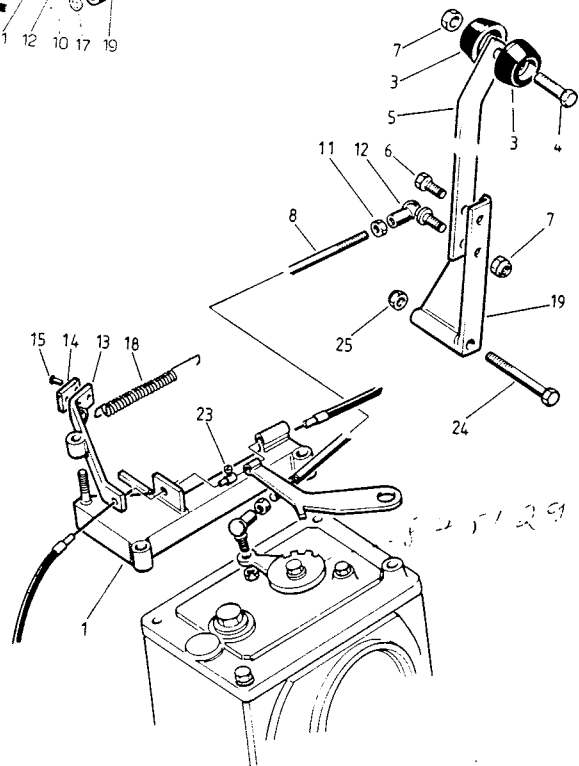

5129131

Viite	Tilausnumero	GLX/5900	535	635/3700	650		
Ref.	Reservdelsnr.						
1	5381202		1			Runko	Stativ
1	3501551	1				Jarruteline	Bromsstativ
1	3620077				1	Runko	Stativ
2	6381202			1		Runko	Stativ
3	5381203	1	1	1	1	Nuppi	Knopp
4	061020	1	1	1	1	Ruuvi	Skruv
5	5381205	1	1	1	1	Vaihdekeppi	Växelspak
6	061016	2	2	2	2	Ruuvi	Skruv
7	N061000	3	3	3	3	Nylocmutteri	Nylocmutter
8	601040			1		Välitanko	Mellanstag
8	5301208	1				Välitanko	Mellanstag
8	5381208		1			Välitanko	Mellanstag
8	3620083				1	Välitanko	Mellanstag
9	080000		1			Aluslevy	Bricka
10	032016	1				Haarasokka	Saxpinne
11	081200	2	1	2	2	Mutteri	Mutter
12	AS 13 M8	2	1	2	2	Nivel	Kulled
13	5381213		1	1	1	Jarruvarsi	Bromsarm
13	5301214	1				Jarruvarsi	Bromsarm
14	.1420410	1	1	1	1	Kitkapalasarja	Bromsbacksats
15	..1420411	4	4	4	4	Niitti	Nit
16	N101500	1	1	1	1	Nylocmutteri	Nylocmutter
17	100000	1				Aluslevy	Bricka
18	4300205	1	1	1	1	Jousi	Fjäder
19	5301204	1				Kulmavipu	Vinkelarm
19	3620080				1	Kulmavipu	Vinkelarm
20	5301225		1	1		Lukitusnippeli	Låsnippel
21	081220	3	2	2	2	Ruuvi	Skruv
22	F080000	3	2	2	2	Jousialuslevy	Fjäderbricka
23	12110	1	1	1	1	Vaijerilukko	Vajerstopp
24	081280				1	Ruuvi	Skruv
25	N081200				1	Nylocmutteri	Nylocmutter