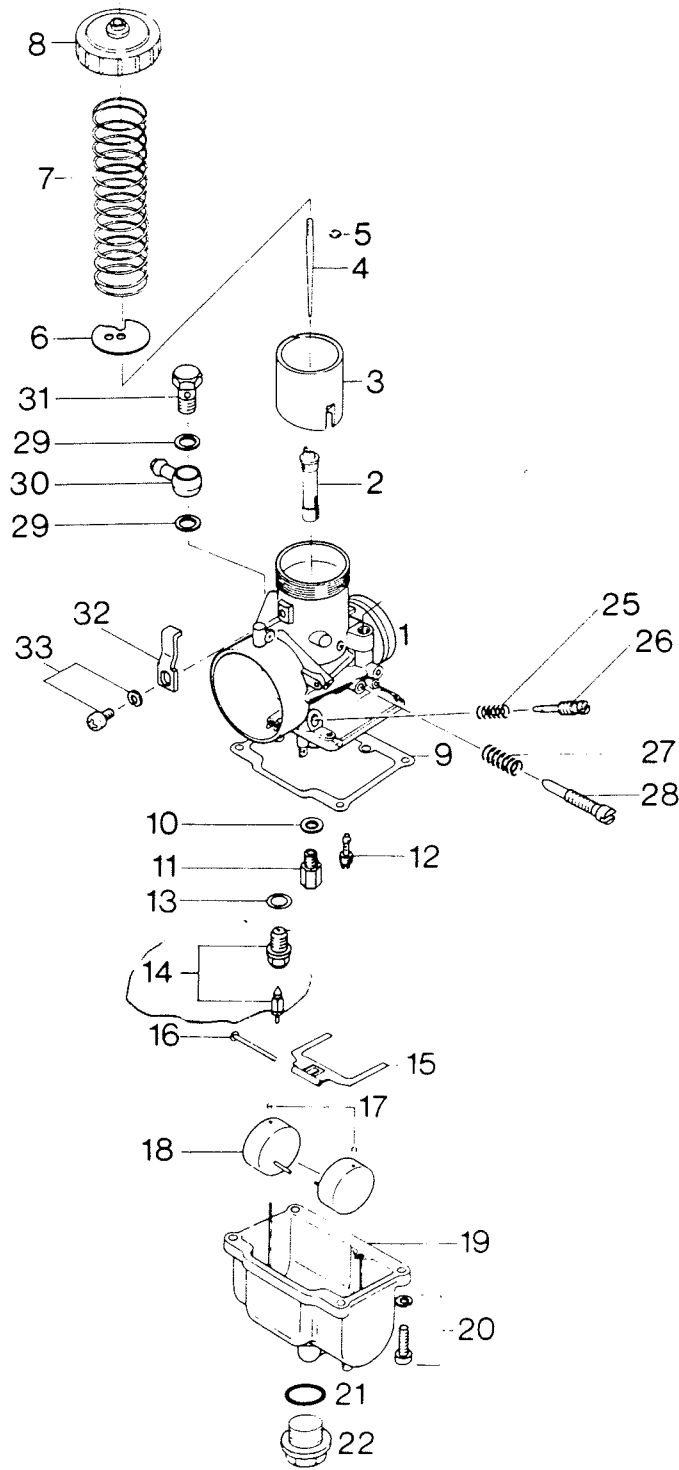

Section 216 505ch

Viite Ref.	Tilausnumero Reservdelsnr.	520	GLX/5900	535	635/3700	GL 3900	650		
1	994479			1	1			Kaasutin VM-32	Förgasare VM-32
1	994934		1					Kaasutin VM-32	Förgasare VM-32
1	994935					1		Kaasutin VM-32	Förgasare VM-32
1	994939						1	Kaasutin VM-32	Förgasare VM-32
1	1481 030 000	1						Kaasutin VM-30	Förgasare VM-30
2	963951		1	1	1			Seosputki	Blandmunstycke
2	963952					1		Seosputki	Blandmunstycke
2	963953						1	Seosputki	Blandmunstycke
2	1461 038 000	1						Seosputki	Blandmunstycke
3	963930		1	1	1	1	1	Luisti	Slid
3	1461 040 000	1						Luisti	Slid
4	963920		1	1	1			Neula	Nål
4	963923					1	1	Neula	Nål
4	1461 035 000	1						Neula	Nål
5	845230	1	1	1	1	1	1	Lukkolevy	Låsring
6	963940		1	1	1	1	1	Pidätinlevy	Stoppbricka
6	1461 045 000	1						Pidätinlevy	Stoppbricka
7	938930		1	1	1	1	1	Jousi	Fjäder
7	1439 020 000	1						Jousi	Fjäder
8	963870		1	1	1	1	1	Kansi	Lock
8	1461 042 000	1						Kansi	Lock
9	831890	1	1	1	1	1	1	Tiiviste	Packning
10	827660	1	1	1	1	1	1	Aluslevy	Bricka
11	963972			1	1			Pääsuutin 220	Huvudmunstycke 220
11	963975		1					Pääsuutin 250	Huvudmunstycke 250
11	963970	1				1		Pääsuutin 200	Huvudmunstycke 200
11	963977						1	Pääsuutin 190	Huvudmunstycke 190
12	963821					1		Tyhjäkäyntisuutin 30	Tongångsmunstycke 30
12	963823		1	1	1		1	Tyhjäkäyntisuutin 25	Tongångsmunstycke 25
12	1461 034 000	1						Tyhjäkäyntisuutin 20	Tongångsmunstycke 20
13	831900	1	1	1	1	1	1	Tiiviste	Packning
14	963840	1	1	1	1	1	1	Neulaventtiili	Nålventil
15	963830	1	1	1	1	1	1	Uimurivipu	Flottörmarm
16	929770	1	1	1	1	1	1	Tappi	Tapp
17	960990	2	2	2	2	2	2	Pidätintulppa	Stoppplugg
18	963900	2	2	2	2	2	2	Uimuri	Flottör
20	841460	4	4	4	4	4	4	Ruuvi+aluslevy	Skruv + bricka
21	850210	1	1	1	1	1	1	O-rengas	O-ring
22	963965	1	1	1	1	1	1	Ruuvi	Skruv
25	938950	1	1	1	1	1	1	Jousi	Fjäder
26	963860	1	1	1	1	1	1	Ilmaruuvi	Luftskruv
27	938940	1	1	1	1	1	1	Jousi	Fjäder
28	963850	1	1	1	1	1	1	Tyhjäkäyntiruuvi	Tongångsskruv
29	930560	2	2	2	2	2	2	Tiivisterengas	Packning
30	963890	1	1	1	1	1	1	Liitin	Anslutning
31	963960	1	1	1	1	1	1	Ruuvi	Skruv
32	845220	1	1	1	1	1	1	Varmistin	Låsbricka
33	841450	1	1	1	1	1	1	Ruuvi	Skruv
34	963800	1						Levy	Plåt
35	963790	1						Rikastinmäntä	Chokekolv
36	938920	1						Jousi	Fjäder
37	963810	1						Peitemutteri	Täckmutter
48	5371018-1	1	1	1	1	1	1	Polttoainepumppu	Bränslepump
49	.861137	1	1	1	1	1	1	Kalvo	Membran
50	.861135	1	1	1	1	1	1	Pumppukalvo	Pumpmembran
51	.831935	1	1	1	1	1	1	Tiiviste	Packning
52	.841460	4	4	4	4	4	4	Ruuvi	Skruv