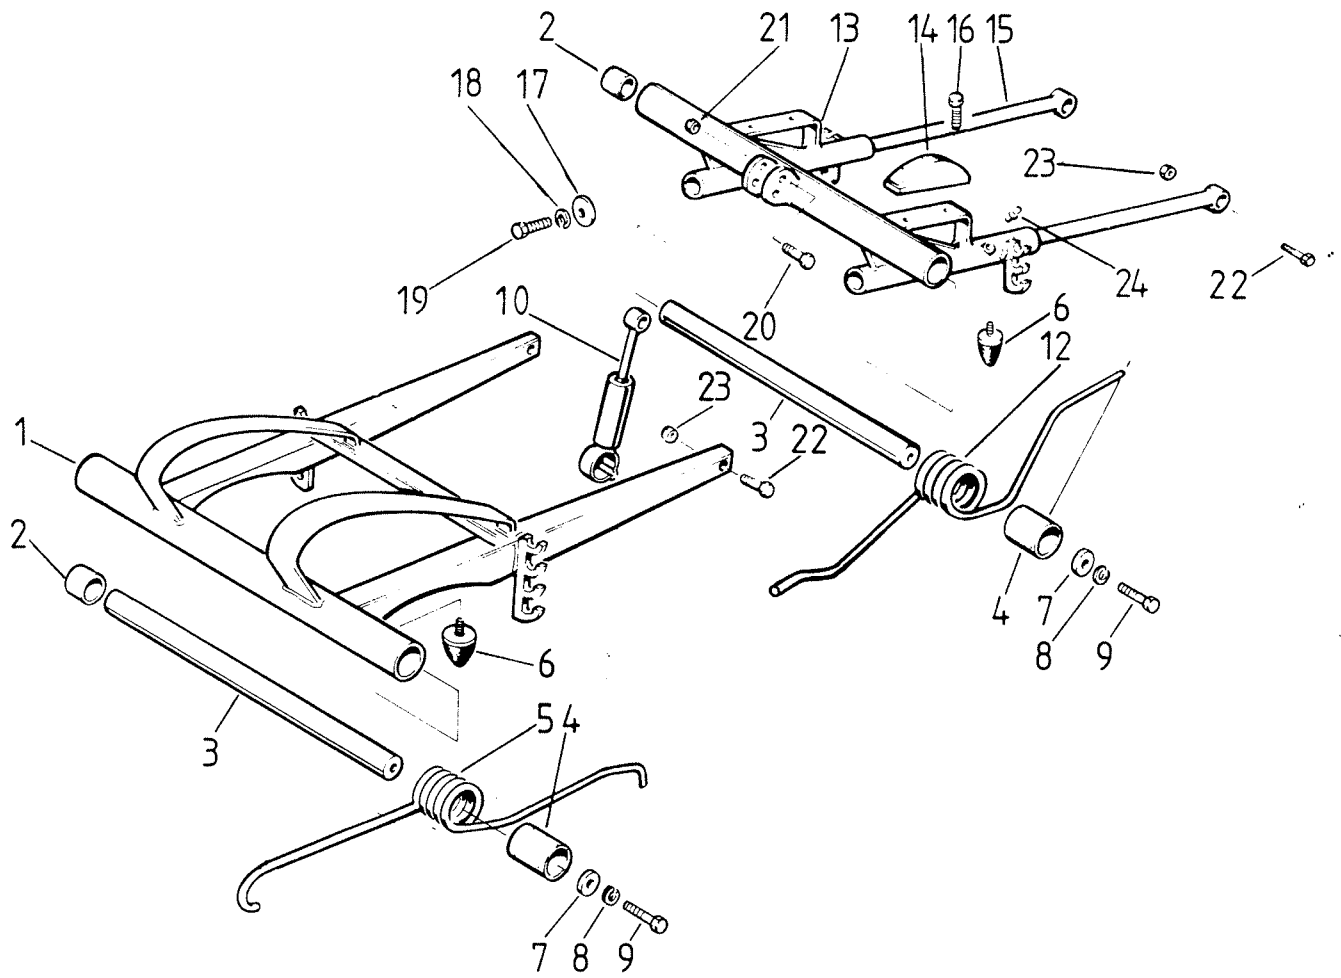

Viite Ref.	Tilausnumero Reservdelsnr.	GLX/5900	GL 3900	650		
1	3501736	1			Keinuvarsi	Fjädringsarm
1	3340032		1		Keinuvarsi	Fjädringsarm
1	3620060			1	Keinuvarsi	Fjädringsarm
2	3501528	4	4	4	Muovihela	Plastbussning
3	3501527-1	2			Teliakseli	Boggieaxel
3	3340035-1		2		Teliakseli	Boggieaxel
3	3501771			2	Teliakseli	Boggieaxel
4	3501529	4	4	4	Muovihylsy	Plasthylsa
5	3501530L	1	1	1	Jousi, vasen	Fjäder, vänster
5	3501530R	1	1	1	Jousi, oikea	Fjäder, höger
6	5310722	4	4	4	Vaimenninkumi	Gummidämpare
7	100000	4	4	4	Aluslevy	Bricka
8	F100000	4	4	4	Jousialuslevy	Fjäderbricka
9	101530	4	4	4	Ruuvi	Skruv
10	1430301	1	1	1	Iskunvaimennin	Stötdämpare
12	3501531L	1		1	Jousi, vasen	Fjäder, vänster
12	3340102L		1		Jousi, vasen	Fjäder, vänster
12	3501531R	1		1	Jousi, Oikea	Fjäder, höger
12	3340102R		1		Jousi, oikea	Fjäder, höger
13	3501517	1			keinurunko	Gungram
13	3340037		1		Keinurunko	Gungram
13	3620062			1	Keinurunko	Gungram
14	3501526	2	2	2	Liukunokka	Avbärare
15	3501523	2	2	2	Kiinnitysvarsi	Fästarm
16	5311153	4	4	4	Popniitti	Popnit
16	K061030	2	2	2	Kuusiokoloruuvi	Insexskruv
17	5310752	2	2	2	Aluslevy	Bricka
18	F080000	2	2	2	Jousialuslevy	Fjäderbricka
19	081216	2	2	2	Ruuvi	Skruv
20	101555	1	1	1	Ruuvi	Skruv
21	N101500	1	1	1	Nylocmutteri	Nylocmutter
22	121840	4	4	4	Ruuvi	Skruv
23	N121800	4	4	4	Nylocmutteri	Nylocmutter
24	10001	2	2	2	Rasvanippa	Smörjnippel
25	3501627-1	1	1	1	Vetokoukku	Dragkrok
26	.3501691	1	1	1	Salpa	Lås
27	.063030	1	1	1	Putkisokka	Rörsprint
28	081235	2	2		Ruuvi	Skruv
29	081200	2	2		Nylocmutteri	Nylocmutter
30	5311157	1			Roiskeläppä	Stänkskydd
30	3340075		1		Roiskeläppä	Stänkskydd
30	6350115-1			1	Roiskeläppä	Stänkskydd
31	490113	2			Kiinnityslista	Fästplåt
31	3340076		2		Kiinnityslista	Fästplåt
31	3620089			1	Kiinnityslista, ulko	Fästplåt, yttre
31	3620090			1	Kiinnityslista, sisä	Fästplåt, inre
32	050835	4	4	4	Ruuvi	Skruv
33	N050800	4	4	4	Nylocmutteri	Nylocmutter