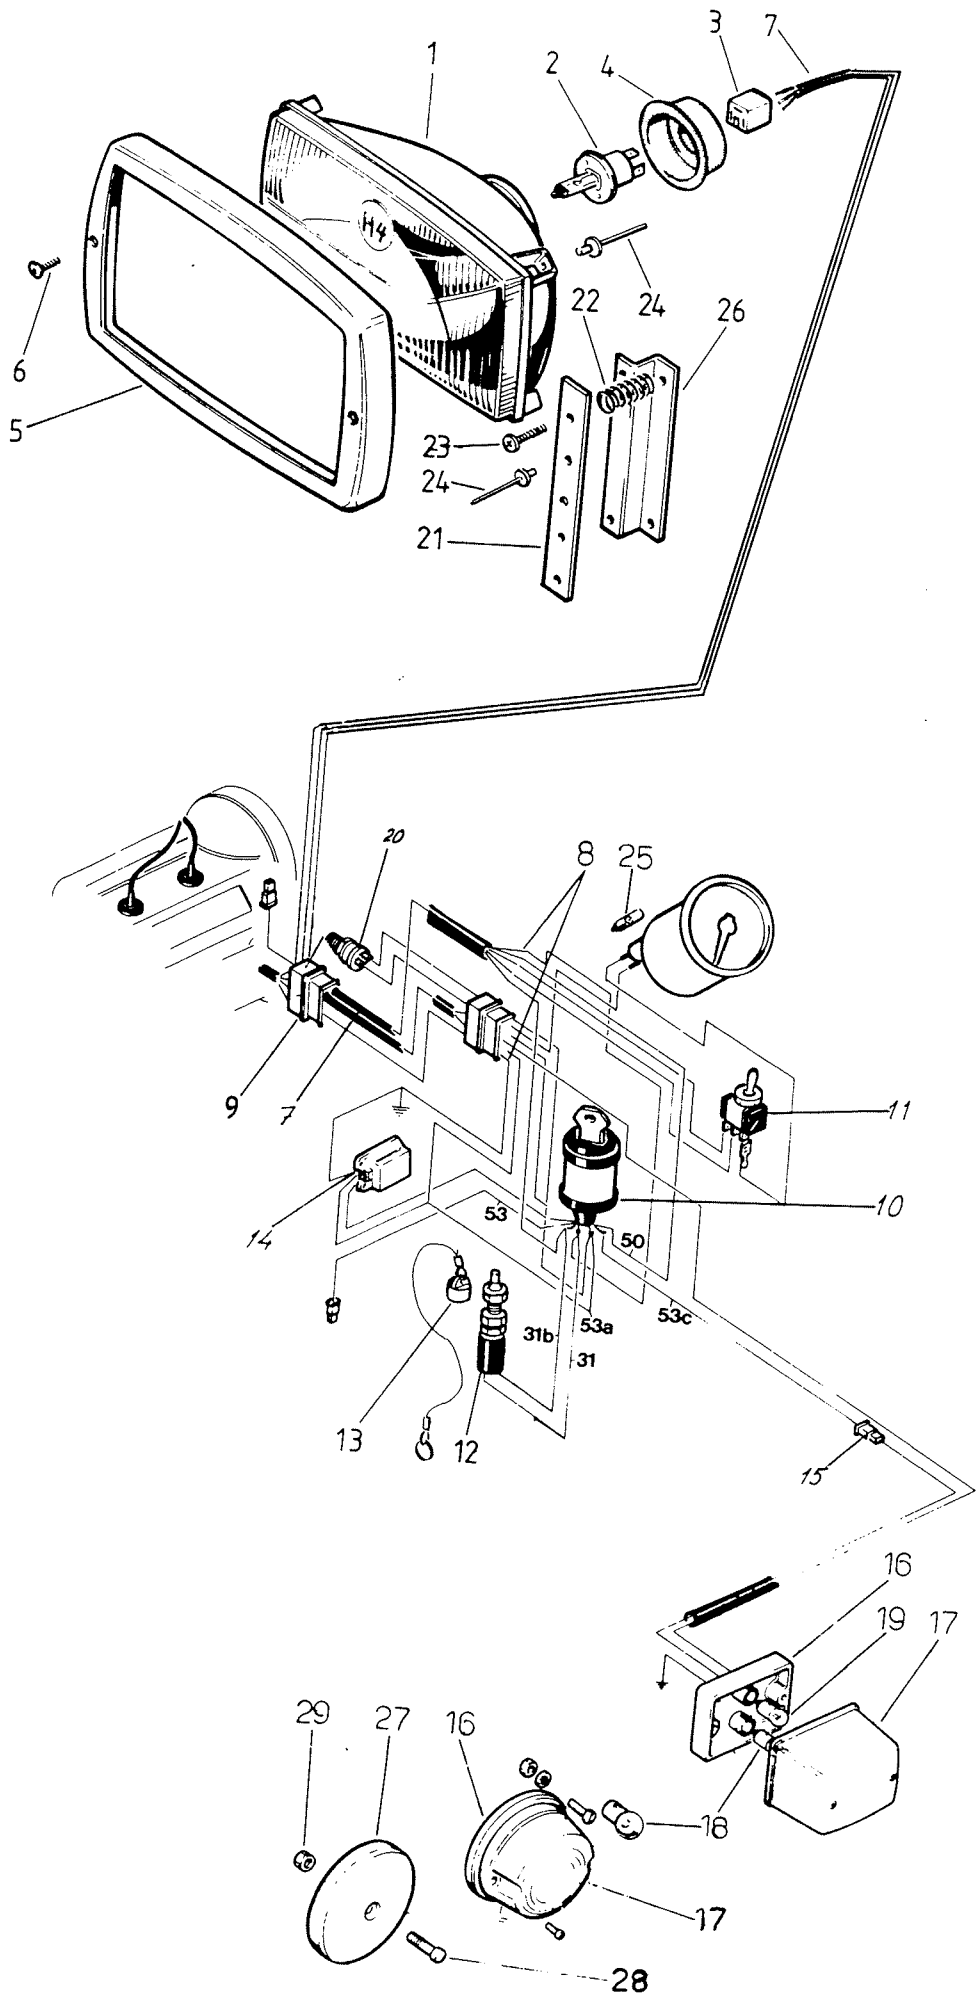

Viite Ref.	Tilausnumero Reservdelsnr.	520	535	GLX/5900	635/3700	GL 3900	650		
1	5320901	1	1	1	1	1	1	Etulyhty	Strålkastare
2	5320902	1	1	1	1	1	1	Lamppu H4	Lampa H4
3	1200909	1	1	1	1	1	1	Liitin	Anslutning
4	5320903	1	1	1	1	1	1	Suojus	Skydd
5	3501700	1	1	1	1	1	1	Kehys	Sarg
6	U040615	2	2	2	2	2	2	Ruuvi	Skruv
7	5300908	1	1	1		1	1	Johto lyhtyyn	Lytkkabel
7	1200910				1			Johto lyhtyyn	Lytkkabel
8	5310908	1	1	1		1	1	Johto kojelautaan	Penelledning
8	6400901				1			Johto kojelautaan	Panelledning
9	1400924	1	1	1	1	1	1	Liitin	Koppling
10	8262 83892	1	1	1	1	1	1	Virtalukko	Strömlås
11	1200926	1	1	1	1	1	1	Valonvaihtaja	Omkopplare
12	5320904	1	1	1	1	1	1	Hätäkatkaisin	Nödstopp
13	.5320905	1	1	1	1	1	1	Lukko	Lås
14	97-0519	1						Jännitteensäädin	Spänningsregulator
14	5320914		1	1	1	1	1	Jännitteensäädin	Spänningsregulator
								tyristorikoneet	brytarlös tändning
15	1400931	1	1	1	1	1	1	Liitin	Koppling
16	12808	1						Takavalo	Baklykta
16	8263 16003		1	2	1	2	2	Takavalo	Baklykta
17	.12810	1						Takavalon lasi	Baklyktglas
17	.7001039		1	2	1	2	2	Takavalon lasi	Baklyktglas
18	12809	1	1	2	1	2	2	Lamppu 5 W	Lampa 5 W
19	12498		1	2	1	2	2	Lamppu 21 W	Lampa 21 W
20	5380453		1	1	1	1	1	Jarruvalonkytkin	Bromsljuskontakt
21	3501699	2	2	2	2	2	2	Kiinnike	Fäste
22	1300901	4	4	4	4	4	4	Jousi	Fjäder
23	040640	4	4	4	4	4	4	Ruuvi	Skruv
24	1300903	8	8	8	8	8	8	Popniitti	Popnit
25	5320925	1	1	1	1	1	1	Lamppu	Lampa
26	3501698	2	2	2	2	2	2	Kiinnike	Fäste
27	10817	2	2		2			Heijastin	Reflex
27	5310927			2		2		Heijastin	Reflex
28	S050816	2	2	4	2	4	4	Ruuvi	Skruv
29	N050800	2	2	4	2	4	4	Nylocmutteri	Nylocmutter