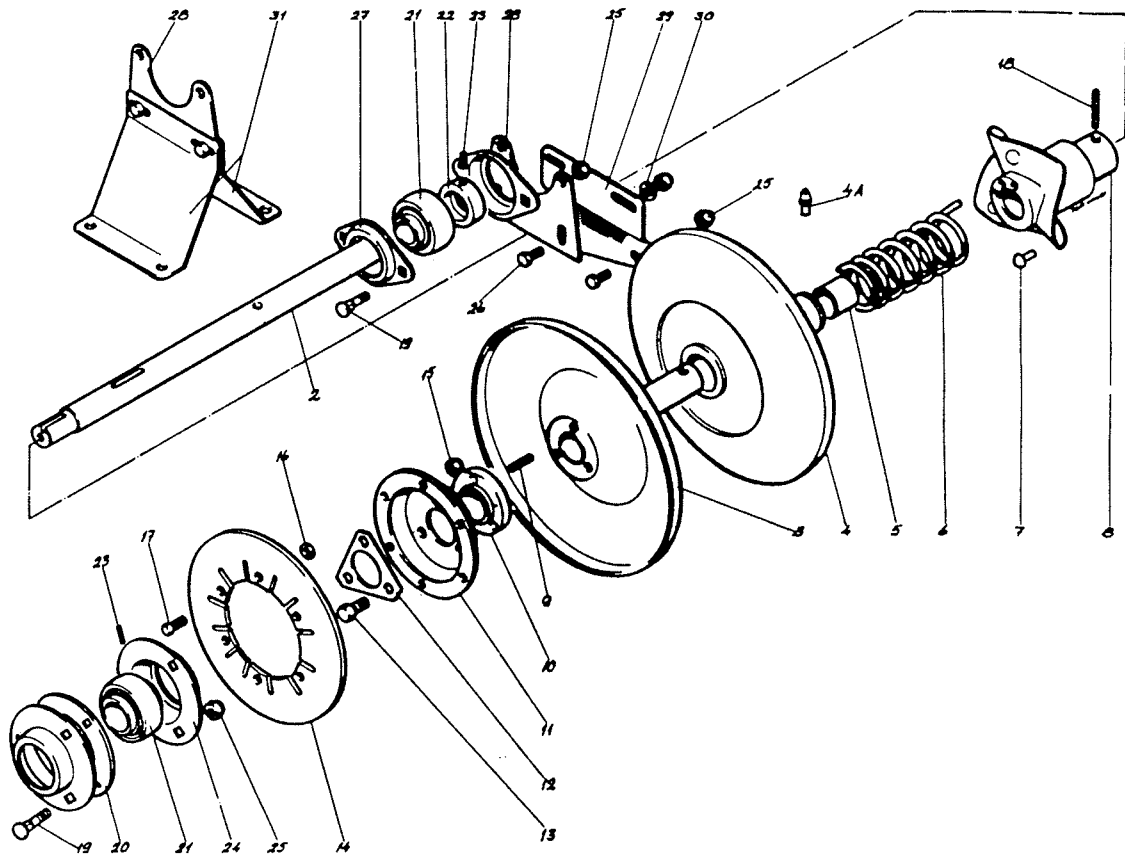

Viite Ref.	Tilausn:o Res.delsnr.	520 J	Nimitys	Benämning
1	5210601	1	II-var. täyd.	Sekundärvariator, kompl.
2	.5210602	1	Akseli	Axel
3	.1000636	1	Kiinteä lautanen	Fast tallrik
4	.1000638	1	Liikkuva lautanen	Rörlig tallrik
4A	..1000640	1	Rasvanippa	Smörjnippel
5	..12707	2	Hela	Bussning
6	.12706	1	Jousi	Fjäder
7	.12705	3	Liukunasta	Glidlager
8	.1000641	1	Jousikotelo	Fjäderfodral
9	.12710	1	Kiila	Kil
10	.1000635	1	Vääntörengas	Vridring
11	.5200411	1	Napa	Nav
12	.1000634	1	Lukkolevy	Låsbricka
13	.081225	3	Ruuvi	Skruv
14	.3300643	1	Jarrulevy	Bromsskiva
15	.N061000	6	Nylocmutteri	Nylocmutter
16	.060000	6	Aluslevy	Bricka
17	.061025	6	Ruuvi	Skruv
18	.063035	2	Putkisokka	Rörsprint
19	L081220	3	Lukkoruuvi	Låsskruv
20	10510	1	Välilevy	Shims
21	UC204	2	Laakeri	Lager
22	.1000625	2	Epäkesko	Exenter
23	.1000626	1	Kiristysruuvi	Fästskruv
24	1000622	1	Laakeripesä- pari (2 kpl)	Lagerhus- par (2 st)
25	N081200	9	Nylocmutteri	Nylocmutter
26	081216	6	Ruuvi	Skruv
27	1000643	2	Laakeripesäpuol.	Lagerhushalva
28	1000644	1	Säätölevy	Justerbricka
30	080000	2	Aluslevy	Bricka
31	40424	1	Variaattoripukki	Variatorbock