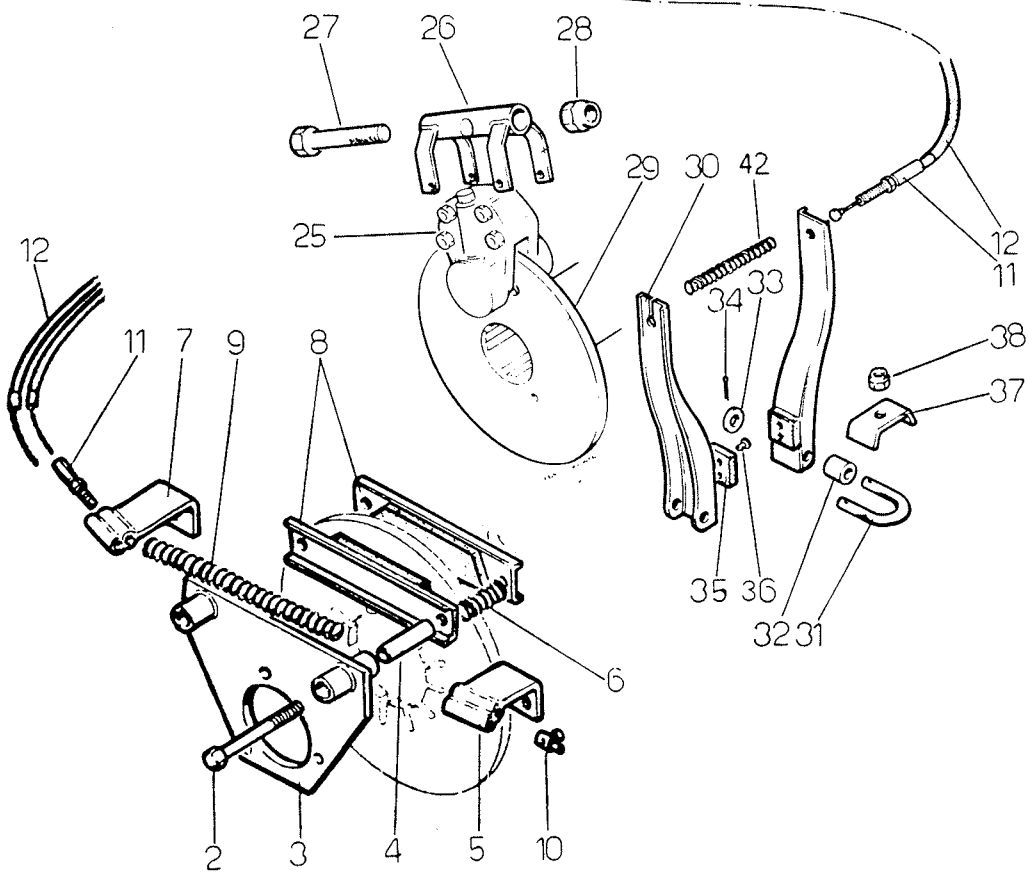

Viite Ref.	Tilausnumero Reservdelsnr.	520	535	GLX 5900	GL 3900	635/3700	650		
1	1300401-1	1						Jarrulaite	Bromsmekanism
2	.081275	2						Pultti	Skruv
3	.1400402	1						Runko	Ram
4	.1400406	2						Holkki	Hylsa
5	.1300405	1						Jarruvarsi	Bromsarm
6	.1300403	2						Jousi	Fjäder
7	.1300408	1						Jarruvarsi	Bromsarm
8	.5201205	2						Jarrukenkä	Bromsback
9	1300407	1	1	1	1	1	1	Palautusjousi	Returfjäder
10	12110	1	1	2	1	1	1	Vaijerilukko	Vajerlås
11	12109	1	1	2	1	1	1	Säätöruuvi	Justerskruv
12	40100	1						Jarruvaijeri	Bromswire
12	3340085				1			Jarruvaijeri	Bromswire
12	900/700		2			1		Jarruvaijeri	Bromswire
12	1000/800					1		Jarruvaijeri,ylös	Bromswire, upp
12	3501507			1				Jarruvaijeri	Bromswire
12	3620084						1	Jarruvaijeri	Bromswire
14	5380400		1			1	1	Kaasuvaijeri	Gaswire
14	1000/905			1	1			Kaasuvaijeri	Gaswire
14	760/850	1						Kaasuvaijeri	Gaswire
16	5370401	1	1	1	1	1	1	Kaasuvipu	Gasreglage
17	12106	1	1	1	1	1	1	Jarrukahva	Bromshandtag
18	.10113	1	1	1	1	1	1	Pidätinnippa	Stoppnippel
19	061035		1	1	1	1	1	Ruuvi m.-S	Skruv m.-S
20	5380420		1	1	1	1	1	Holkki	Hylsa
21	N061000		1	1	1	1	1	Nylocmutteri	Nylocmutter
22	1300904		1	1	1	1	1	Pallotorvi m-S	Bollhorn m-S
23	225.8~~2~~ LS		1	1	1	1	1	Hydr.jarrukahva	Hydr. bromshandtag
24	5370433-1		1	1	1	1	1	Nesteletku	Bromsslang
25	5370420		1	1	1	1	1	Jarrusylinteri	Bromscylinder
26	1420402		1	1	1	1	1	Kiinnike	Fäste
27	1420120		1	1	1	1	1	Ruuvi	Skruv
28	N142000		1	1	1	1	1	Nylocmutteri	Nylocmutter
29	5371202		1	1	1	1	1	Jarrulevy	Bromsskiva
30	12409-2		1	1	1	1	1	Jarrupihti	Bromstång
31	.12411		1	1	1	1	1	Sinkilä	Klammer
32	.1420402		2	2	2	2	2	Väliholkki	Hylsa
33	.12451		2	2	2	2	2	Aluslevy	Bricka
34	.032016		2	2	2	2	2	Sokka	Saxpinne
35	.1420410	<i>4300181-A</i>	1	1	1	1	1	Kitkapalasarja	Bromsbacksats
36	..1420411		4	4	4	4	4	Niitti	Nit
37	12412		1	1	1	1	1	Kiinnikelevy	Fäste
38	N081200		1	1	1	1	1	Nylocmutteri	Nylocmutter
39	5301225		1		1	1	1	Lukitusnippeli	Lås nippel
40	5270409	1						Rikastinvipu	Chokereglage
41	755/850	1						Vaijeri	Chokewire
42	301693-3		1		1	1	1	Palautusjousi	Returfjäder

Variaattorijarru ja vaihteenlukitsin, katso sivu 45
Variatorbroms och växelspärr, se sida 45

41 5370410

muu vaijeri