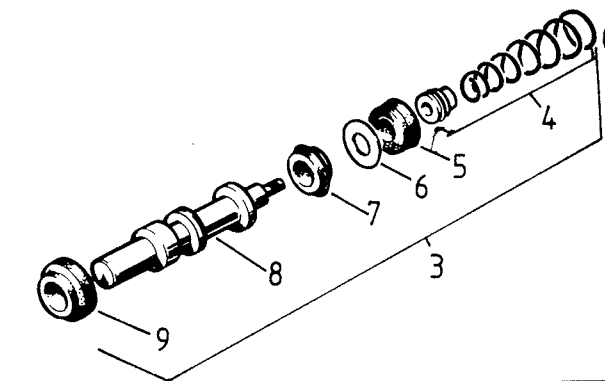

Viite Ref.	Tilausnumero Reservdelsnr.	535	GLX 5900	GL 3900	635/3700	650		
1	(225.82 LS)	1	1	1	1	1	Pääsylinteri	Huvudcyliner 41487940
2	.225.52-11	1	1	1	1	1	Runko	Kropp
3	.225.5227; 1	1	1	1	1	1	Korjaussarja / 3MA	Rep. sats 579640
4	..280.1-13.1	1	1	1	1	1	Jousi	Fjäder
5	..280.1-32.1	1	1	1	1	1	Tiiviste	Tätning
6	..280.2-18.1	1	1	1	1	1	Levy	Platta
7	..280.2-33.1	1	1	1	1	1	Tiiviste	Tätning
8	..225.2-27.1	1	1	1	1	1	Mäntä	Kolv
9	..225.1-31.1	1	1	1	1	1	Pidin	Hållare
10	.225.82-03.1	1	1	1	1	1	Kahva	Handtag
11	.S061028	1	1	1	1	1	Ruuvi	Skruv
12	.061000	2	2	2	2	2	Mutteri	Mutter
13	.225.1-46.1	1	1	1	1	1	Säiliö	Behållare
14	.225.1-34.1	1	1	1	1	1	Loiskesuoja	Skvalpskydd
15	.225.1-44.1	1	1	1	1	1	Kansi	Lock
16	.284.1-11:1	2	2	2	2	2	Ruuvi	Skruv
17	.225.1-11.1	2	2	2	2	2	Ruuvi	Skruv
18	.HL3-11.1	1	1	1	1	1	Ruuvi	Skruv
28	5370433-1	1	1	1	1	1	Nesteletku	Bromsslang
29	5380452	1	1	1	1	1	T-kappale	T-stycke
30	5380453	1	1	1	1	1	Jarruvalokytkin	Bromsljuskontakt
31	4300343	1	1	1	1	1	Väliputki	Rörnippel
	5370420	1	1	1	1	1	Jarrusylinteri	Bromscylinder
32	.5370421	1	1	1	1	1	Runko	Hus
32A	.5370426	1	1	1	1	1	Runko	Hus
33	.5370422	2	2	2	2	2	Mäntä	Kolv
34	.5370423	2	2	2	2	2	Tiivisterengas	Tätningring
35	.5370424	2	2	2	2	2	Jarrupala	Bromskloss
36	.5370425	1	1	1	1	1	O-rengas	O-ring
37	.032045	2	2	2	2	2	Haarasokka	Saxpinne
38	.081250	2	2	2	2	2	Ruuvi	Skruv
	.081245	2	2	2	2	2	Ruuvi	Skruv
39	.080000	4	4	4	4	4	Aluslevy	Bricka
40	.5370429	2	2	2	2	2	Lukkolevy	Låsbricka
41	.N081200	4	4	4	4	4	Nylocmutteri	Nylocmutter
42	.5370431	1	1	1	1	1	Ilmaruuvi	Luftskruv
43	.5370432	1	1	1	1	1	Suojahattu	Skydd
44	5370434	1	1	1	1	1	Ruuvi	Skruv
45	5370435	3	3	3	3	3	Tiiviste	Packning