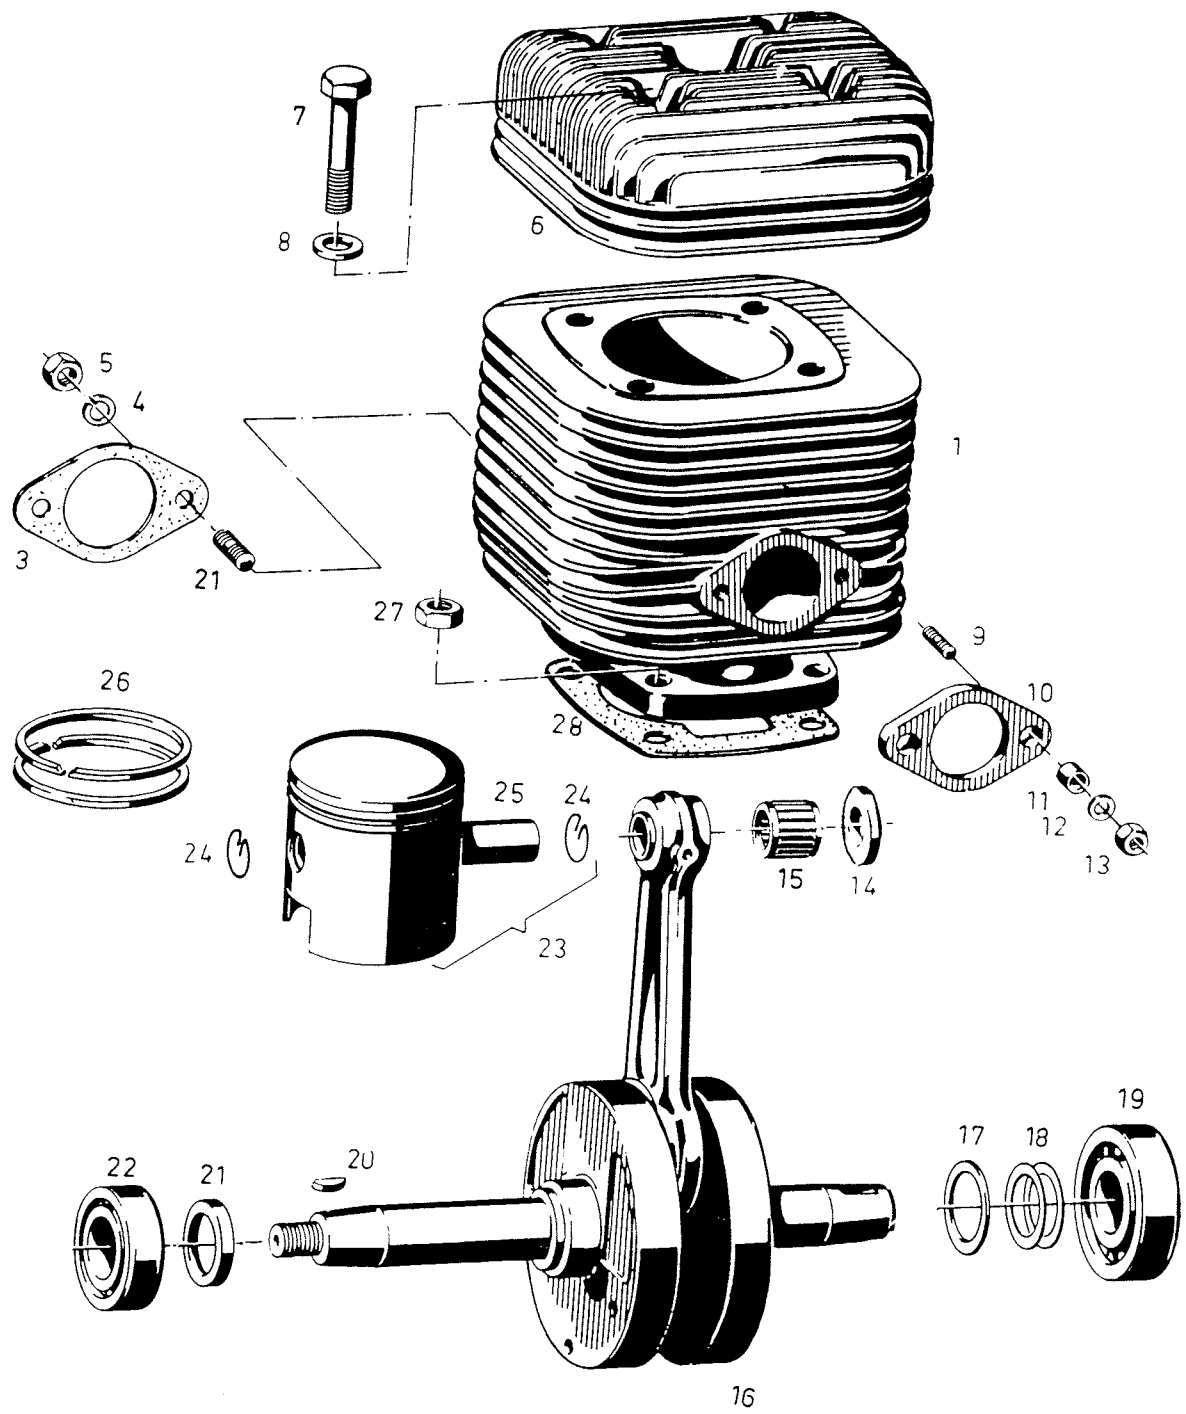

Tilausnumero Reservdelsnr.	520		
1 1487 015 310	1	sylinteri (sis.1,2 ja 9)	cylinder (inneh. 1,2 och 9)
2 0940 017 111	2	vaarnaruuvi	pinnbult
3 0950 026 001	1	tiiviste	packning
4 F080000	2	jousialuslevy	fjäderbricka
5 0242 020 000	2	mutteri	mutter
6 1413 004 413	1	sylinterikansi	cylinderlock
7 0940 056 001	4	ruuvi	skruv
8 0944 043 000	4	aluslevy	bricka
9 0240 002 101	2	vaarnaruuvi	pinnbult
10 1450 007 005	1	eristinlevy	isolatorskiva
11 1447 006 000	2	eristinholkki	isolatorhylsa
12 0944 142 002	2	aluslevy	bricka
13 061000	2	mutteri	mutter
14 0244 103 002	2	välilevy	shim
15 3632 011 001	1	neulalaakeri	nålllager
16 1488 020 001	1	kampiakseli (sis.15)	vevaxel (ingår 15)
17 1444 036 000	1	välilevy 1,5	distansbricka 1,5
18 0944 058 002	x	välilevy 0,3	shim 0,3
18 0944 058 004	x	välilevy 0,5	shim 0,5
18 0944 058 005	x	välilevy 0,6	shim 0,6
18 0944 058 006	x	välilevy 0,2	shim 0,2
19 1432 029 100	1	rullalaakeri	rulllager
20 0246 001 001	1	kiila	kil
21 1447 019 000	1	väliholkki	distanshylsa
22 1432 022 001	1	kuulalaakeri	kullager
23 1486 030 015	1	mäntä täyd. Ø 73,0	kolv, kompl. Ø 73,0
1486 030 005	x	" " Ø 73,5	" " Ø 73,5
1486 030 006	x	" " Ø 74,0	" " Ø 74,0
24 .0945 062 100	2	lukkorengas	låsring
25 .1416 001 100	1	männäntappi	kolvtapp
26 .1415 002 105	2	männänrengas Ø 73,0	kolvring Ø 73,0
.1415 002 100	x	" Ø 73,5	" Ø 73,5
.1415 002 101	x	" Ø 74,0	" Ø 74,0
27 0942 132 000	4	mutteri	mutter
28 1450 017 100	1	tiiviste	packning