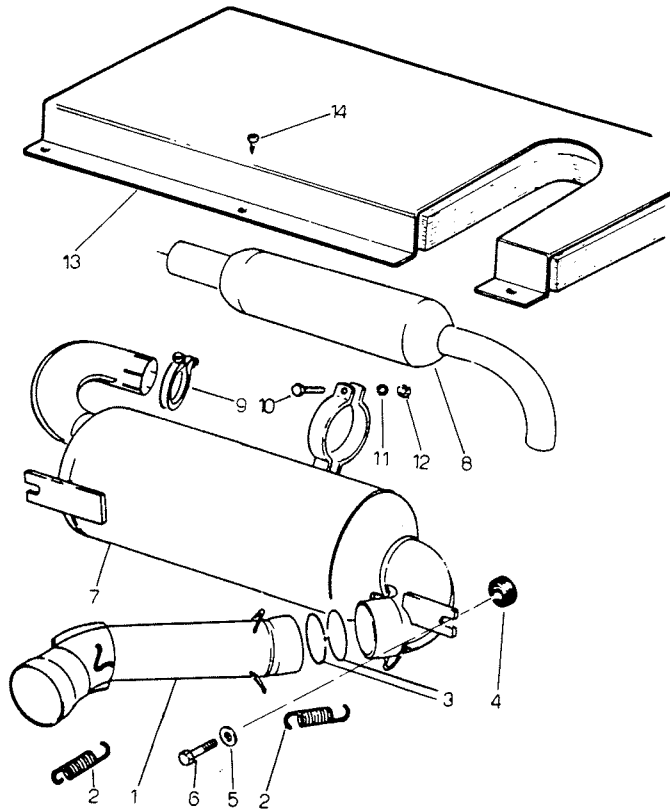

Viite Ref.	Tilausnumero Reservdelsnr.	GLX/5900	535	635/3700	GL 3900	650		
1	878812		1	1			Pakoputki	Avgasrör
1	878819	1					Pakoputki	Avgasrör
1	3340105				1		Pakoputki	Avgasrör
1	878818					1	Pakoputki	Avgasrör
2	938790	4	4	4	4	4	Jousi	Fjäder
3	831425		2	2			Tiivisterengas	Tättningsring
4	1300526		4	4			Vaimenninkumi	Gummidyna
5	0800001		2	2			Aluslevy	Bricka
6	081240		2	2			Ruuvi	Skruv
7	878685		1				Äänenvaimennin	Ljuddämpare
7	878687			1			Äänenvaimennin	Ljuddämpare
7	879465	1					Äänenvaimennin	Ljuddämpare
7	879710				1		Äänenvaimennin	Ljuddämpare
7	879448					1	Äänenvaimennin	Ljuddämpare
8	878962		1	1			Äänenvaimennin	Ljuddämpare
9	985165		1	1			Jälkivaimennin	Efterdämpare
10	061030		1	1			Klemmari	Klammer
11	F060000		1	1			Ruuvi	Skruv
12	061000		1	1			Jousialuslevy	Fjäderbricka
13	5370513		1	1			Mutteri	Mutter
13	501162-1		1				Kansilevy	Täckplåt
15	842332	4		1			Kansilevy	Täckplåt
16	239628	2			4	4	Jousimutteri	Fjädermutter
17	5300517	1			2	2	Jousi	Fjäder
18	5300518	1					Kurkkuletku	Avgasslang
19	3340107						Sinkilä	Klammer
19	3620093				1		Puh.putki	Luftrör
20	1430520				1	1	Puh.putki	Luftrör
					1	1	Letku	Slang