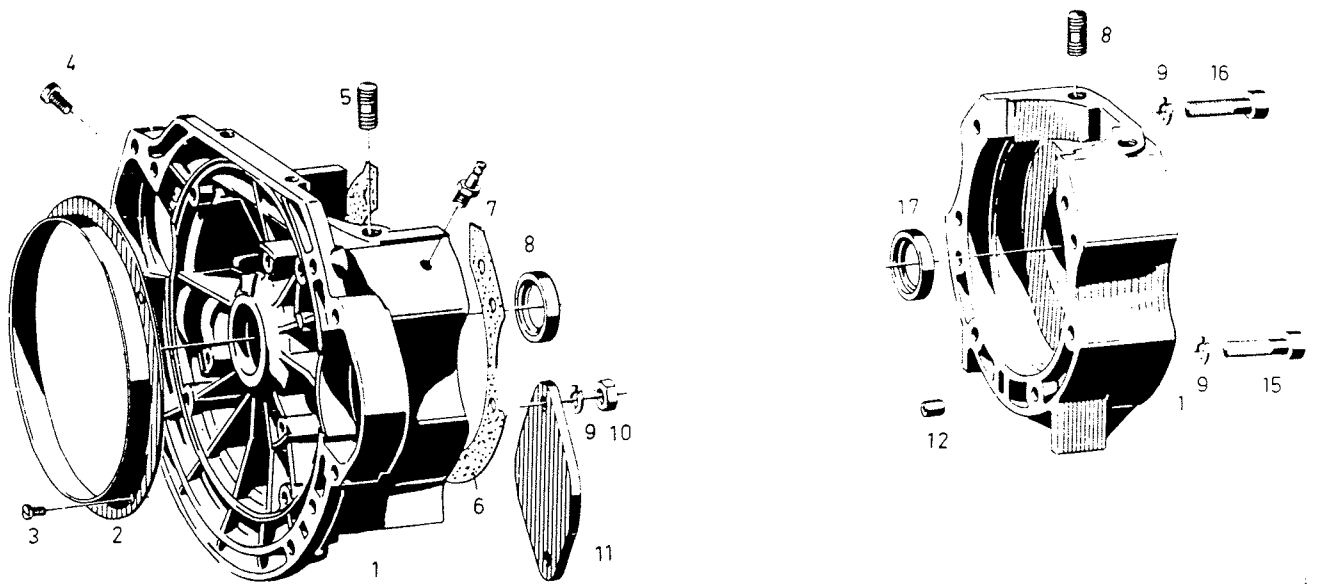

Tilausnumero	Reservdelsnr.	520		
1	1487 035 003	1	kampikammio (sis. 1,5,6,11 ja 12)	vevhus (inneh. 1,5,6,11 o 12)
2	0970 148 000	1	sokkelorengas	labyrintring
3	S050810	4	uraruuvi	spårskruv
4	0260 019 100	1	tulppa	propp
5	0940 059 001	4	vaarnaruuvi	pinnbult
6	1450 026 100	1	tiiviste	packning
7	1440 026 002	1	kierrenippa	gängnippel
8	0930 015 001	1	stefa 25x35x 9/7	packbox
9	F080000	10	jousialuslevy	fjäderbricka
10	081200	4	mutteri	mutter
11	1411 039 000	2	peitelevy	täckplatta
12	2647 001 000	2	ohjaintappi	styrhylsa
15	1440 044 001	2	kuusiokoloruuvi	insexskruv
16	0940 199 001	4	"	"
17	1430 004 200	1	stefa 30x47x 0	packbox