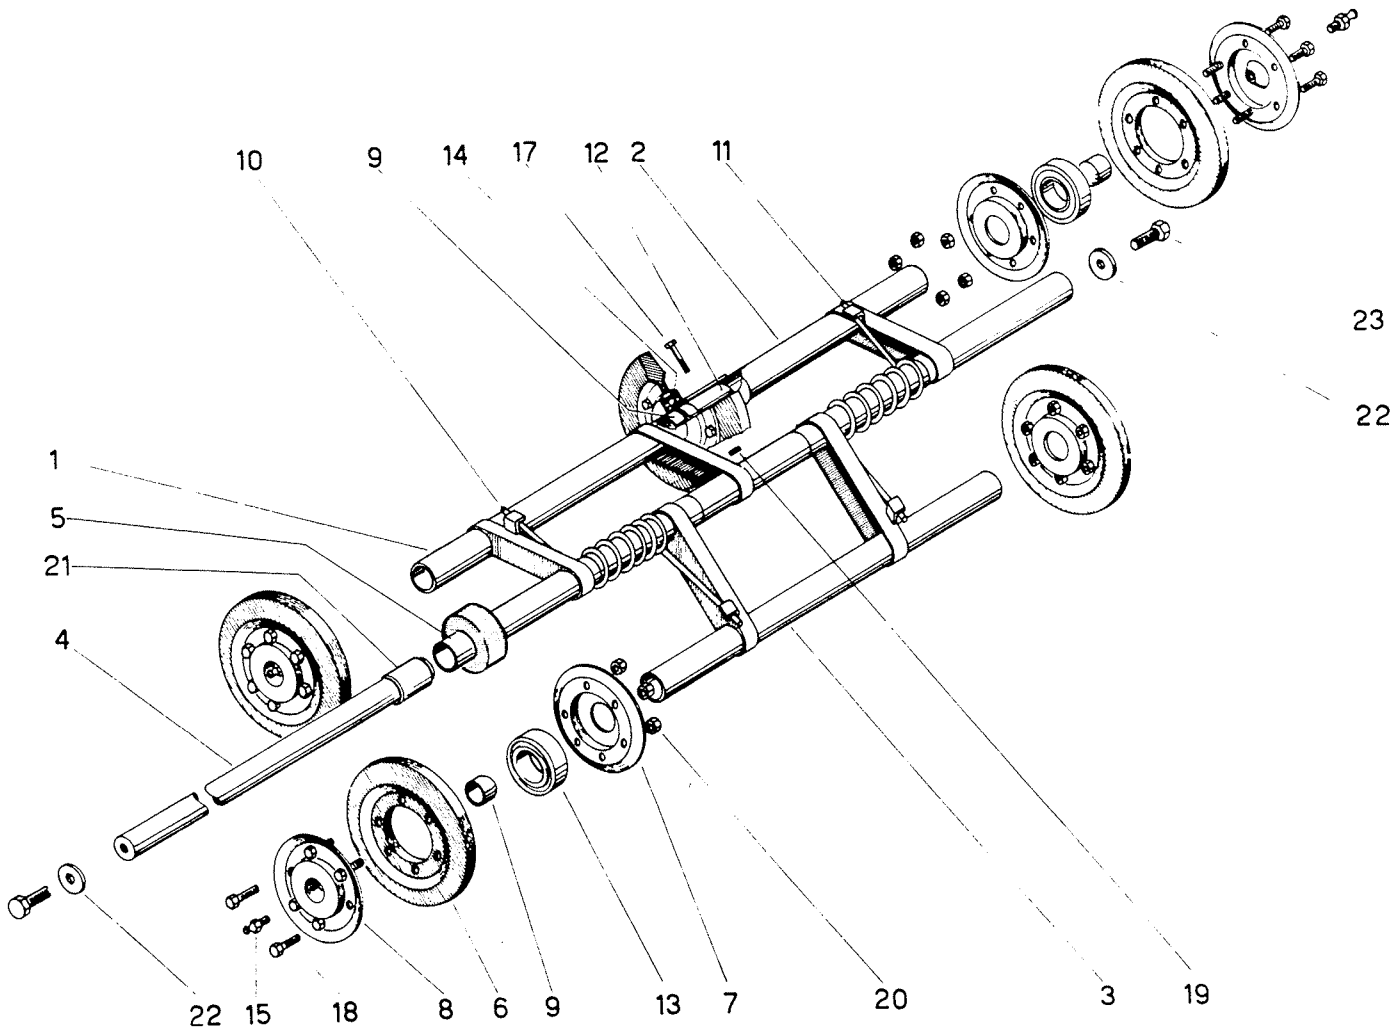

Viite Ref.	Tilausnumero Reservdelsnr.	520	535	635/3700		
	40300-1	1	1		Etutelasto	Främre bandplan
	6350701			4	Etutelasto	Främre bandplan
1	.40301	1	1	1	Telivipu, vasen	Boggiarm, vänster
2	.40302	1	1	1	Telivipu, oikea	Boggiarm, höger
3	.40303	1	1	1	Telivipu, taka	Boggiarm, bakre
4	.40304	1	1	1	Teliakseli	Boggiaksel
4	.6350707-1			4	Teliakseli	Boggiaksel
5	.1000710	2	2	2	Kumi	Gummi
6	.10306	5	5	5	Kumipyörä	Gummihjul
7	.10307	6	6	6	Laippa	Fläns
8	.10308	4	4	4	Laippa	Fläns
9	.10309	4	4	4	Kiristysholkki	Låsplugg
10	.10310	1	1	1	Telijousi, vasen	Boggi fjäder, vänster
11	.10311	1	1	1	Telijousi, oikea	Boggi fjäder, höger
12	.10312	1	1	1	Tappi	Tapp
13	.6205 RS	4	4	4	Laakeri	Lager
14	.6205 2RS	1	1	1	Laakeri	Lager
15	.10001	4	4	4	Rasvanippa	Smörjnippel
17	.081240	1	1	1	Ruuvi	Skruv
18	.050816	30	30	30	Ruuvi	Skruv
19	.N081200	1	1	1	Nylocmutteri	Nylocmutter
20	.N050800	30	30	30	Nylocmutteri	Nylocmutter
21	.6350711			4	Levitysholkki	Distanshylsa
21	.6090721			4	Levitysholkki, taka	Distanshylsa, bakre
22	100000	2	2	2	Aluslevy	Bricka
23	101530	2	2	8	Ruuvi	Skruv

WH 04-116-7J

Telipyörä tyyli