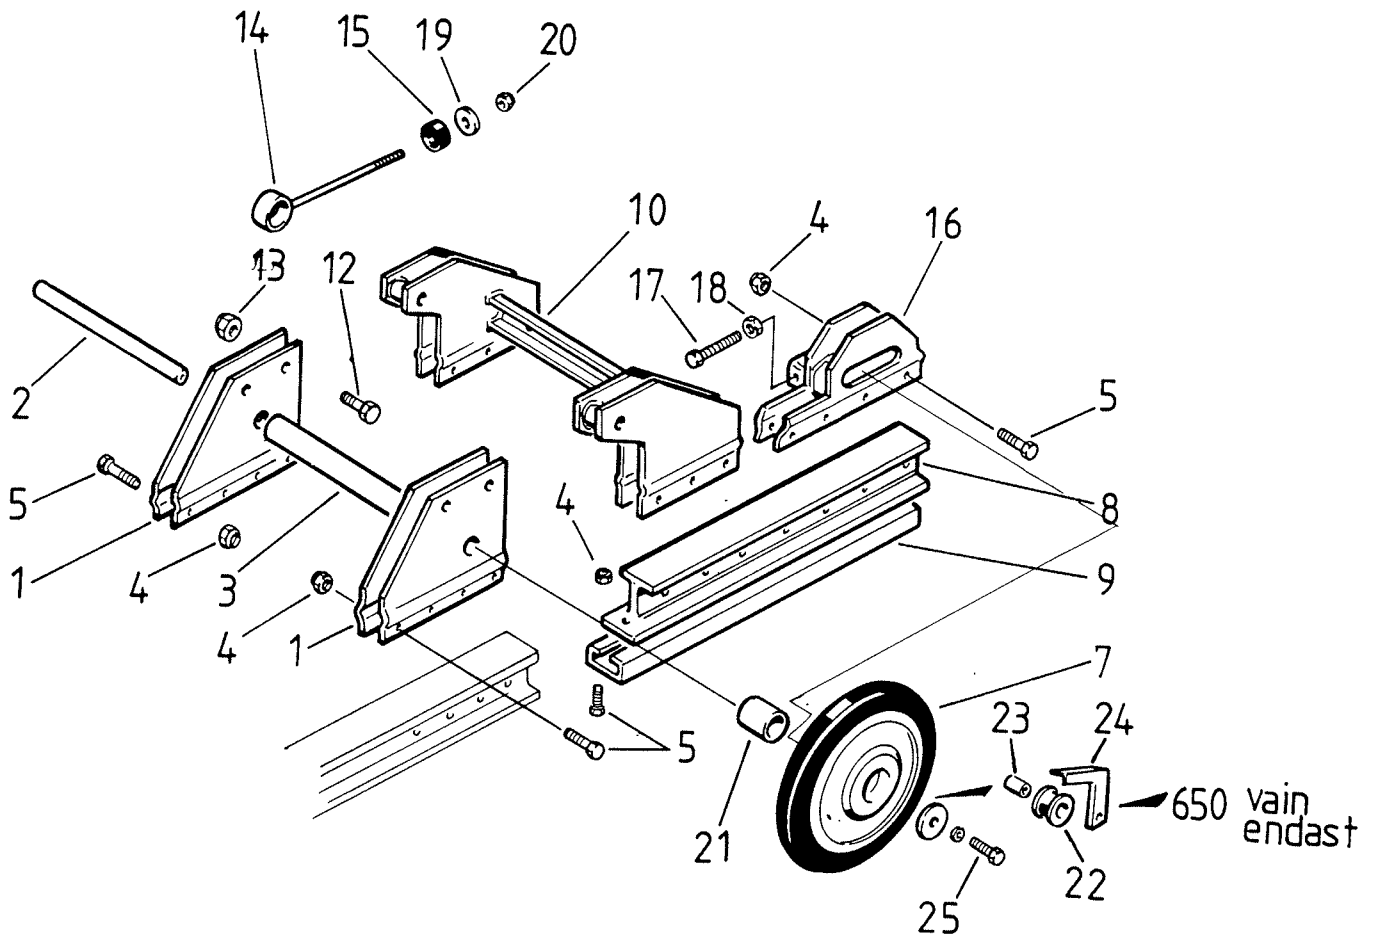

Viite Ref.	Tilausnumero Reservdelsnr.	GL 3900	GLX 5900	650		
1	3350009L	1	1	1	Kiinnike, vasen	Fäste, vänster
1	3350009R	1	1	1	Kiinnike, oikea	Fäste, höger
2	3340041	1			Nivelakseli	Ledaxel
2	3501816		1	1	Nivelakseli	Ledaxel
3	3350013	1			Väliholkki	Distanshylsa
3	3501815		1	1	Väliholkki	Distanshylsa
4	N061000	24	24	24	Nylocmutteri	Nylocmutter
5	061020	24	24	23	Ruuvi	Skruv
7	5310710-1	2	2	2	Telipyörä, täyd.	Boggiehjul, kompl.
8	3350001	2	2	2	Liukurunko	Glidskena
9	3350002	2	2	2	Liukupinta	Glidyta
10	3350003	1			Nivelkappale	Lestycke
10	3501813		1	1	Nivelkappale	Lestycke
12	121840	2	2	2	Ruuvi	Skruv
13	N121800	2	2	2	Nylocmutteri	Nylocmutter
14	3350014	2	2	2	Joustosäädin	Fjädringsstav
15	1200818	10	10	10	Kumityyny	Gummidyna
16	3501541L	1	1	1	Kiristin, vas.	Sträckare, vänster
16	3501541R	1	1	1	Kiristin, oik.	Sträckare, höger
17	101565	2	2	2	Ruuvi	Skruv
18	101500	2	2	2	Mutteri	Mutter
19	100000	2	2	2	Aluslevy	Bricka
20	N101500	2	2	2	Nylocmutteri	Nylocmutter
21	3350011	2	2	2	Holkki	Hylsa
22	3501536			2	Rulla	Rulle
23	3501550			2	Holkki	Hylsa
24	3501668			2	Jousen pidin	Fjäderhållare
25	081245			2	Ruuvi	Skruv