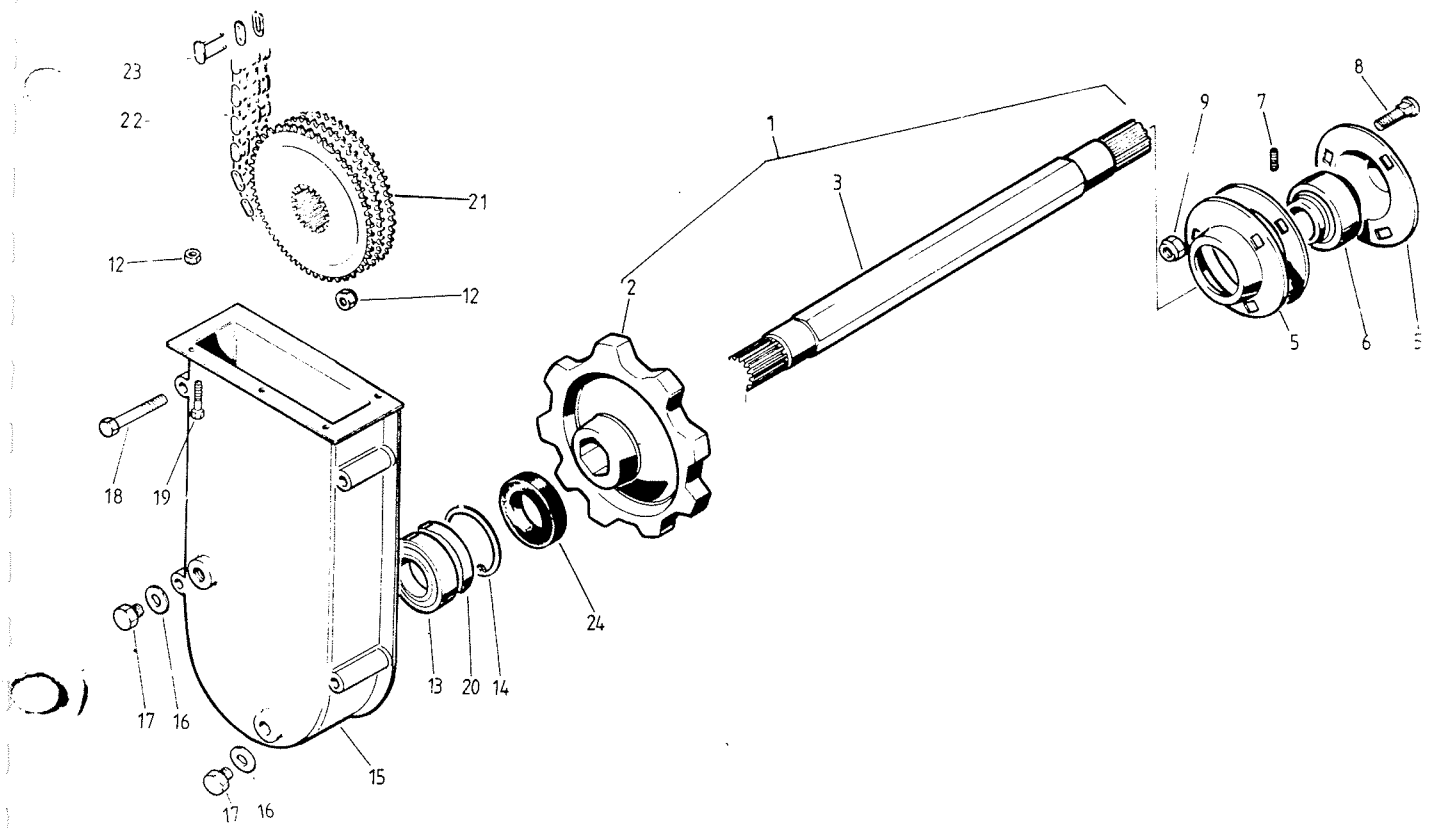

Viite Tilausnumero
Ref. Reservdelsnr.

GL 3900

1	3340115	1
2	.GRH-191	2
3	.3340101	1
5	10509	1
6	UC 205	1
7	.10531	2
8	L081222	3
9	N081200	3
12	N081200	13
13	62052RS	1
14	I 52 x 2	1
15	3340050	1
16	6201263	2
17	081216	2
18	081260	4
19	081220	6
20	2652101	1
21	3340056	1
22	499041	1
23	.12703	1
24	5310503	1

Etuakseli, täyd.
Hammaspyörä
Akseli
Laakeripesäpari
Laakeri
Kiristysruuvi
Lukkoruuvi
Nylocmutteri
Nylocmutteri
Laakeri
Seegerrengas
Ketjukotelo
Kuparitiiviste
Tulppa
Ruuvi
Ruuvi
Stefa
Ketjupyörä
Ketju
Ketjulukko
Kumi

Drivaxel, kompl. *ei ole*
Kugghjul
Axel
Lagerhuspar
Lager
Stoppskruv
Låsskruv
Nylocmutter
Nylocmutter
Lager
Segerring
Kedjehus
Koppartätning
Plugg
Skruv
Skruv
Packbox
Kedjehjul
Kedja
Kedjelås
Gummi