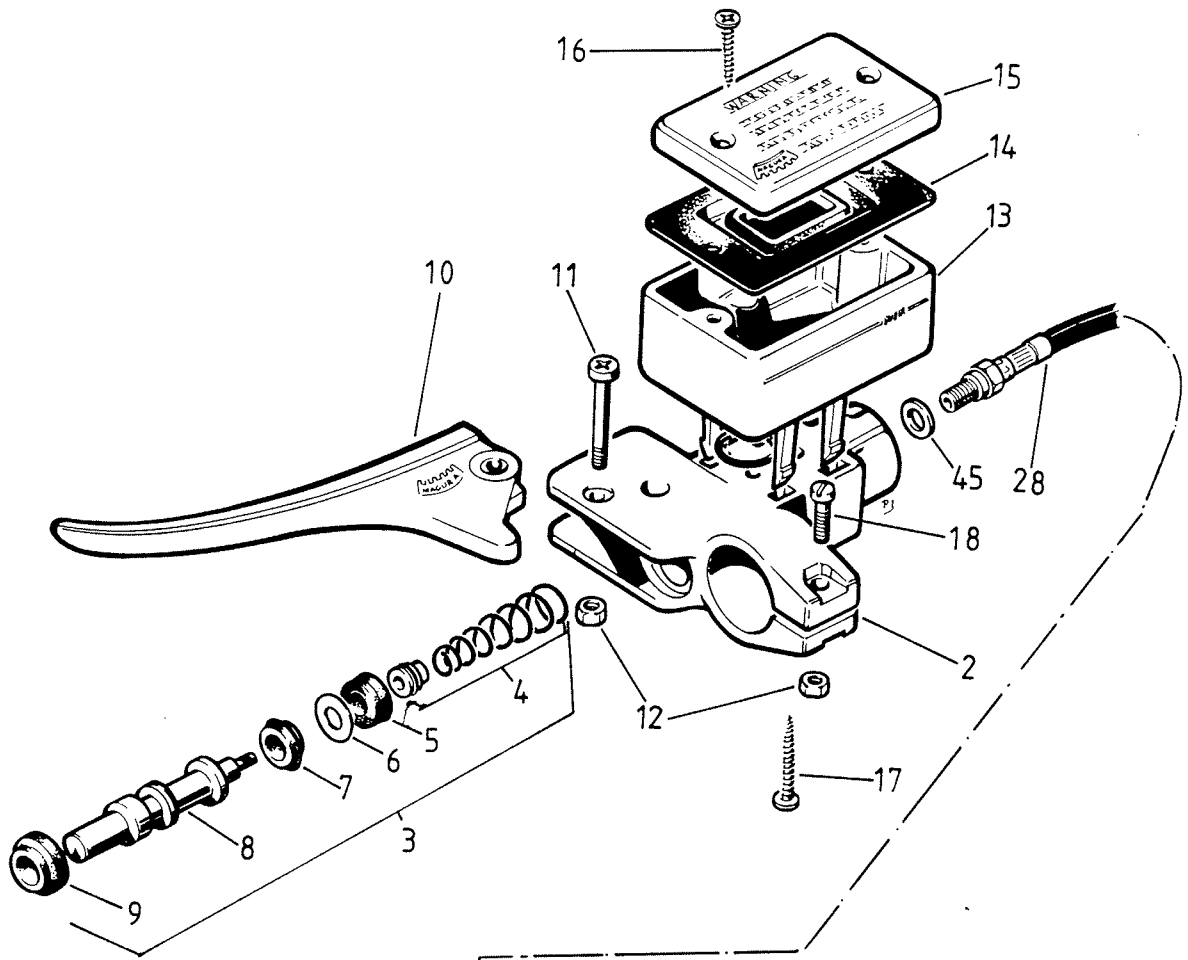

Viite Ref.	Tilausnumero Reservdelsnr.	535	GLX 5900	GL 3900	635/3700	650		
1	(225.82 LS)	1	1	1	1	1	Pääsylinteri	Huvudcyliner 41487940
2	.225.52-11	1	1	1	1	1	Runko	Kropp
3	.225.5227; 1	1	1	1	1	1	Korjaussarja / 3MA	Rep. sats 579640
4	..280.1-13.1	1	1	1	1	1	Jousi	Fjäder
5	..280.1-32.1	1	1	1	1	1	Tiiviste	Tätning
6	..280.2-18.1	1	1	1	1	1	Levy	Platta
7	..280.2-33.1	1	1	1	1	1	Tiiviste	Tätning
8	..225.2-27.1	1	1	1	1	1	Mäntä	Kolv
9	..225.1-31.1	1	1	1	1	1	Pidin	Hållare
10	.225.82-03.1	1	1	1	1	1	Kahva	Handtag
11	.S061028	1	1	1	1	1	Ruuvi	Skruv
12	.061000	2	2	2	2	2	Mutteri	Mutter
13	.225.1-46.1	1	1	1	1	1	Säiliö	Behållare
14	.225.1-34.1	1	1	1	1	1	Loiskesuoja	Skvalpskydd
15	.225.1-44.1	1	1	1	1	1	Kansi	Lock
16	.284.1-11:1	2	2	2	2	2	Ruuvi	Skruv
17	.225.1-11.1	2	2	2	2	2	Ruuvi	Skruv
18	.HL3-11.1	1	1	1	1	1	Ruuvi	Skruv
28	5370433-1	1	1	1	1	1	Nesteletku	Bromsslang
29	5380452	1	1	1	1	1	T-kappale	T-stycke
30	5380453	1	1	1	1	1	Jarruvalokytkin	Bromsljuskontakt
31	4300343	1	1	1	1	1	Väliputki	Rörnippel
	5370420	1	1	1	1	1	Jarrusylinteri	Bromscylinder
32	.5370421	1	1	1	1	1	Runko	Hus
32A	.5370426	1	1	1	1	1	Runko	Hus
33	.5370422	2	2	2	2	2	Mäntä	Kolv
34	.5370423	2	2	2	2	2	Tiivisterengas	Tätningring
35	.5370424	2	2	2	2	2	Jarrupala	Bromskloss
36	.5370425	1	1	1	1	1	O-rengas	O-ring
37	.032045	2	2	2	2	2	Haarasokka	Saxpinne
38	.081250	2	2	2	2	2	Ruuvi	Skruv
	.081245	2	2	2	2	2	Ruuvi	Skruv
39	.080000	4	4	4	4	4	Aluslevy	Bricka
40	.5370429	2	2	2	2	2	Lukkolevy	Låsbricka
41	.N081200	4	4	4	4	4	Nylocmutteri	Nylocmutter
42	.5370431	1	1	1	1	1	Ilmaruuvi	Luftskruv
43	.5370432	1	1	1	1	1	Suojahattu	Skydd
44	5370434	1	1	1	1	1	Ruuvi	Skruv
45	5370435	3	3	3	3	3	Tiiviste	Packning