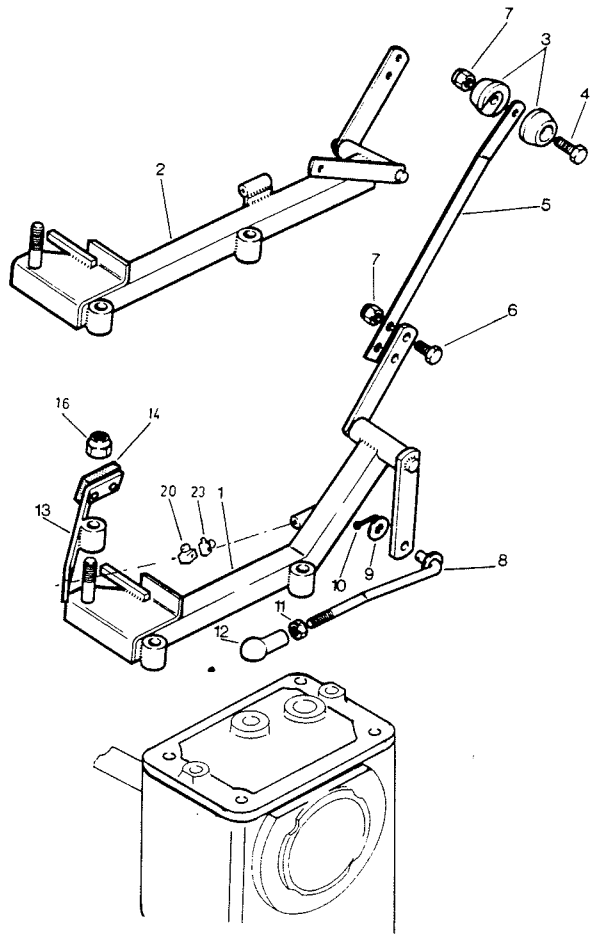

5129131

Viite	Tilausnumero	GLX/5900	535	635/3700	650		
Ref.	Reservdelsnr.						
1	5381202		1			Runko	Stativ
1	3501551	1				Jarruteline	Bromsstativ
1	3620077				1	Runko	Stativ
2	6381202			1		Runko	Stativ
3	5381203	1	1	1	1	Nuppi	Knopp
4	061020	1	1	1	1	Ruuvi	Skruv
5	5381205	1	1	1	1	Vaihdekeppi	Växelspak
6	061016	2	2	2	2	Ruuvi	Skruv
7	N061000	3	3	3	3	Nylocmutteri	Nylocmutter
8	601040			1		Välitanko	Mellanstag
8	5301208	1				Välitanko	Mellanstag
8	5381208		1			Välitanko	Mellanstag
8	3620083				1	Välitanko	Mellanstag
9	080000		1			Aluslevy	Bricka
10	032016	1				Haarasokka	Saxpinne
11	081200	2	1	2	2	Mutteri	Mutter
12	AS 13 M8	2	1	2	2	Nivel	Kulled
13	5381213		1	1	1	Jarruvarsi	Bromsarm
13	5301214	1				Jarruvarsi	Bromsarm
14	.1420410	1	1	1	1	Kitkapalasarja	Bromsbacksats
15	..1420411	4	4	4	4	Niitti	Nit
16	N101500	1	1	1	1	Nylocmutteri	Nylocmutter
17	100000	1				Aluslevy	Bricka
18	4300205	1	1	1	1	Jousi	Fjäder
19	5301204	1				Kulmavipu	Vinkelarm
19	3620080				1	Kulmavipu	Vinkelarm
20	5301225		1	1		Lukitusnippeli	Låsnippel
21	081220	3	2	2	2	Ruuvi	Skruv
22	F080000	3	2	2	2	Jousialuslevy	Fjäderbricka
23	12110	1	1	1	1	Vaijerilukko	Vajerstopp
24	081280				1	Ruuvi	Skruv
25	N081200				1	Nylocmutteri	Nylocmutter