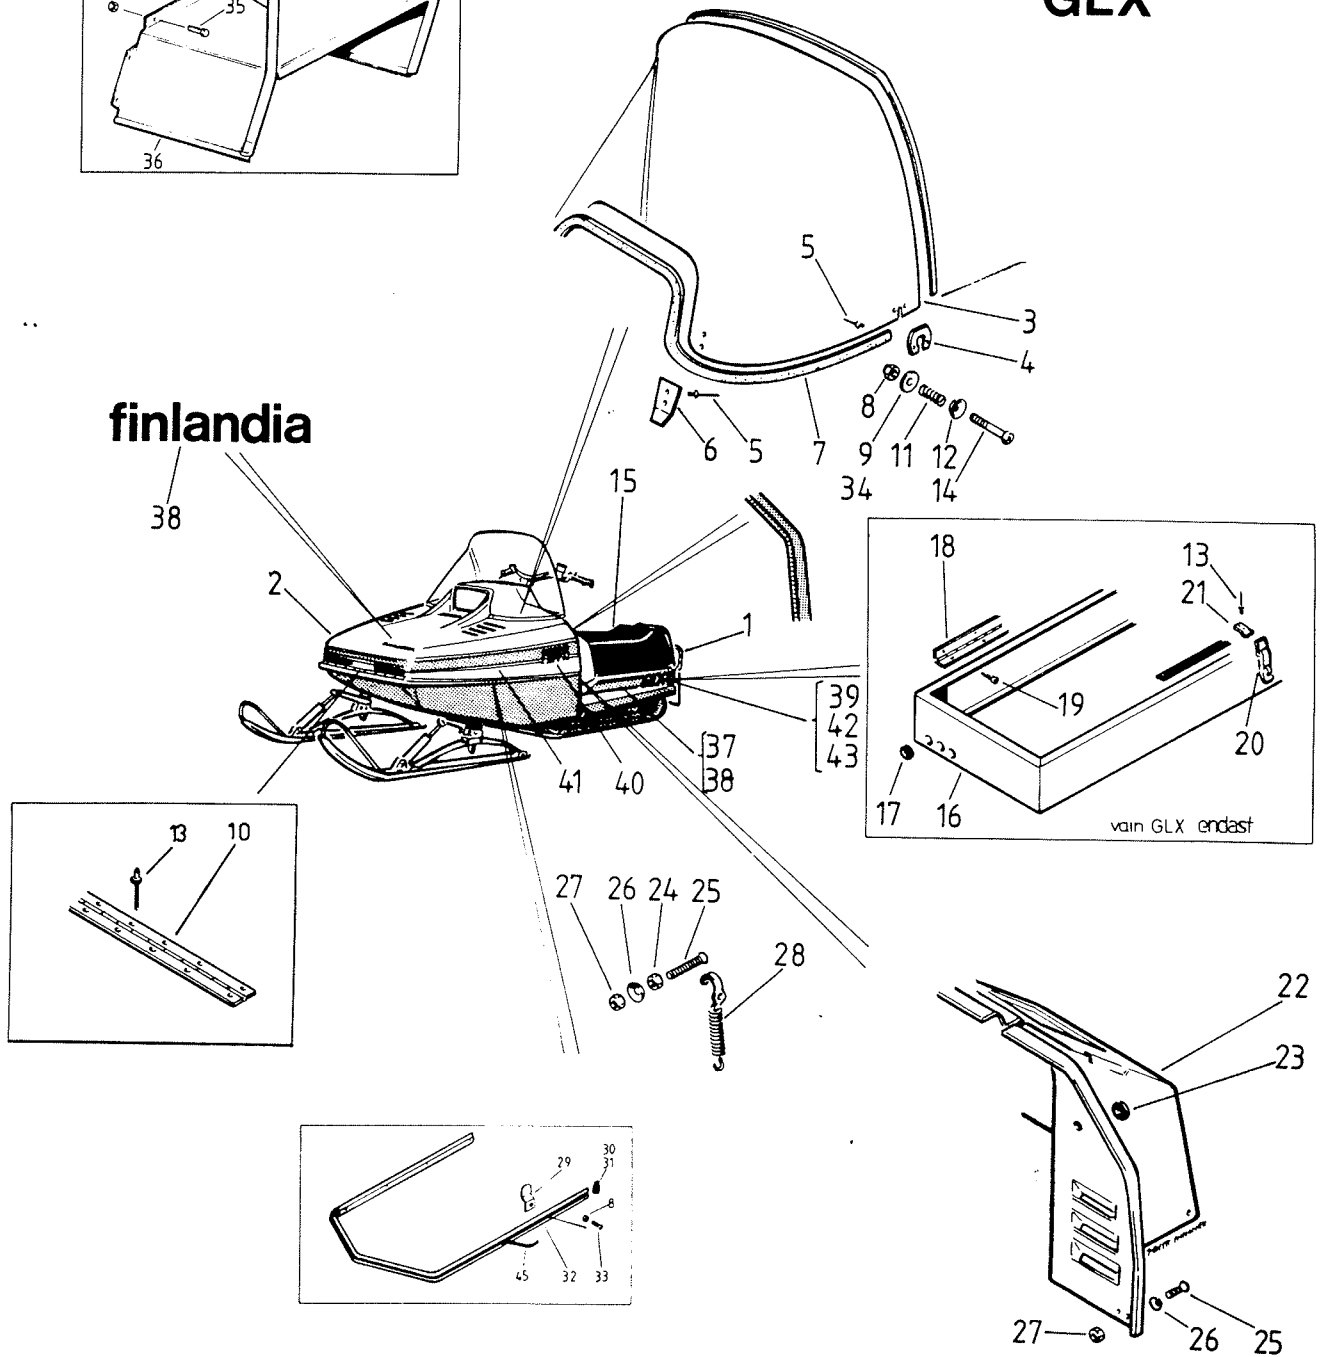

43
42
39
GL 3300
GL 3900
GLX

finlandia

Viite Ref.	Tilausnumero Reservdelsnr.	GLX	GLX 5900	GL 3900		
1	3501827	1			Runko	Chassie
1	3501828		1		Runko	Chassie
1	3350026			1	Runko	Chassie
2	5320201		1		Konepeitto	Motorhuv
2	5330208		1		Konepeitto	Motorhuv
2	3430201			1	Konepeitto	Motorhuv
3	5330201	1	1	1	Tuulilasi	Vindruta
3	5330209	x	x	x	Tuulilasi, korkea	Vindruta, hög
4	.3501596	2	2	2	Sivukorva	Sidoförstärkning
5	.1300903	8	8	8	Popniitti	Popnit
6	.3501595	2	2	2	Kiinnike	Fäste
8	N061000	6	6	6	Nylocmutteri	Nylocmutter
9	060000	2	2	2	Aluslevy	Bricka
10	3400108	x	x	x	Sarana 470 mm	Gångjärn 470 mm
11	1420203	2	2	2	Jousi	Fjäder
12	5380217	2	2	2	Ohjainlevy	Styrskiva
13	1000211	20	20	20	Popniitti	Popnit
14	U061030	2	2	2	Uppokantauraruuvi	Sänkskruv
15	3501800	1	1		Istuin	Säte
15	3340108			1	Istuin	Säte
16	3501797	1	1		Istuinkoroke	Sätelåda
17	1000201	2	2		Läpivientikumi	Genomföring
18	3400109	x	x		Sarana 910 mm	Gångjärn 910 mm
19	P0415	6	6		Peltiruuvi	Plåtskruv
20	30523	2	2		Lukko, täyd.	Lås, kompl.
21	.1000101	2	2		Vastakappale	Motstycke
22	5330202	1	1		Takakuomu	Bakkåpa
22	3440201			1	Takakuomu	Bakkåpa
23	3430204			1	Läpivientikumi	Genomföring
24	050800	2	2	2	Mutteri	Mutter
25	U050820	4	4	4	Uppokantauraruuvi	Sänkskruv
26	K050000	4	4	4	Kartioaluslevy	Konsik bricka
27	N050800	4	4	4	Nylocmutteri	Nylocmutter
28	12907	2	2	2	Kiinnikejousi	Fästfjäder
29	3501826	4	4	4	.Ohjain	Styrning
30	5330203	1	1	1	Pääte, vasen	Plugg, vänster
31	5330204	1	1	1	Pääte, oikea	Plugg, höger
32	3501817	1	1	1	Puskuri	Stötfångare
33	S061016	6	6	6	Uraruuvi	Spårskruv
34	5370237	x	x	x	Reunatiiviste/1,85 mm	Kantlist/1,85 mm
36	3501832		1		Takakuomun teippi	Tejp, bakkåpa
36	3501818	1			Takakuomun teippi	Tejp, bakkåpa
37	5330205	1			Reunateippi, taka	Kanttejp, bakre
37	5310240		1		Reunateippi, taka	Kanttejp, bakre
37	3430205			1	Reunateippi, taka	Kanttejp, bakre
38	5320238	3		1	Finlandia-teippi	Finlandia-tejp
39	GLX-82	1	1		Numerotarrapari	Nummerdekalpar
40	31-1782	1	1	1	Lynx-tarrapari	Lynx-emblempar
41	3501819	1			Konepeiton reunateippi	Huvens kanttejp
41	5310242		1		Konepeiton reunateippi	Huvens kanttejp
41	3430206			1	Konepeiton reunateippi	Huvens kanttejp
42	GL 3900			1	Numerotarrapari	Nummerdekalpar
43	5900		1		Numerotarrapari	Nummerdekalpar
43	3340067			1	Työkälulaatikko	Verktygslåda
45	5330243	x	x	x	Teippi	Tejp