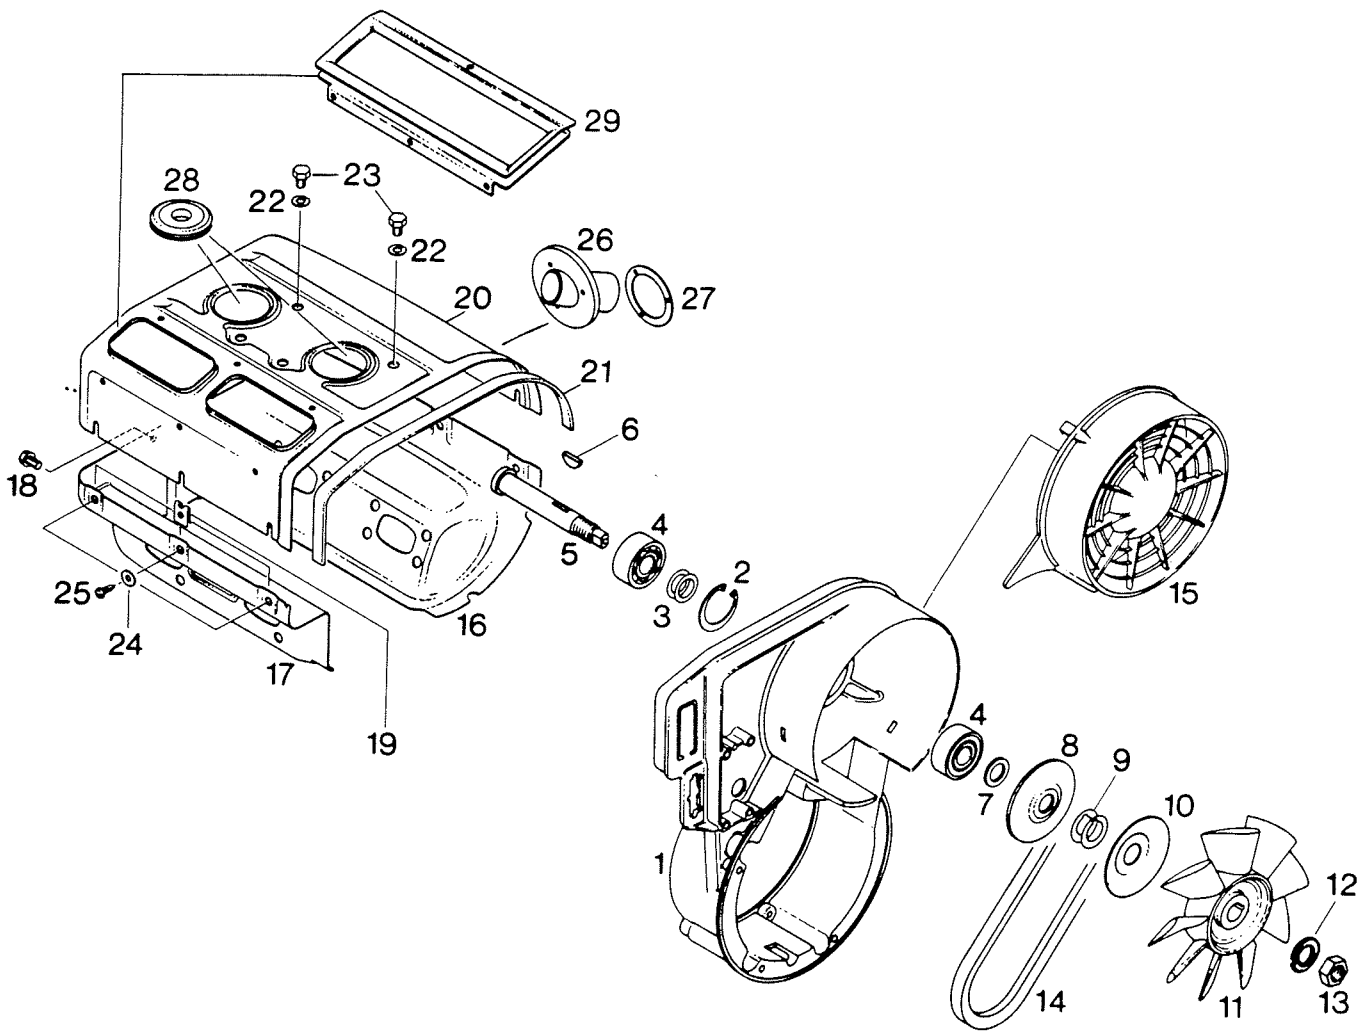

Viite Ref.	Tilausnumero Reservdelsnr.	535	GLX/5900	635/3700	GL 3900	650		
1	912865	1	1	1		1	Tuuletinkotelo	Flätkåpa
1	912995					1	Tuuletinkotelo	Flätkåpa
2	945880	1	1	1	1	1	Varmuusrenas	Låsring
3	244585	2	2	2	2	2	Välilevy	Shim
4	832160	2	2	2	2	2	Laakeri	Lager
5	937940	1	1	1	1	1	Akseli	Axel
6	246011	1	1	1	1	1	Kiila	Kii
7	827650	1	1	1	1	1	Tiiviste	Tätning
8	980495	1	1	1	1	1	Pyöräpuolisko	Remskiva
9	827080	x	x	x	x	x	Säätölevy	Justerbricka
10	980520	1	1	1		1	Tukilevy	Stöbricka
11	866290	1	1	1		1	Tuuletin	Fläkt
11	866295					1	Tuuletin	Fläkt
12	945756	1	1	1	1	1	Jousialuslevy	Fjäderbricka
13	942285	1	1	1	1	1	Mutteri	Mutter
14	980510	1	1	1		1	Kiilahihna	Kilrem
14	980436					1	Kiilahihna	Kilrem
15	975695	1	1	1		1	Ritilä	Nät
15	975740					1	Ritilä	Nät
16	912835	1	1	1		1	Alavaippa (pako)	Nedre kåpa (avgas)
16	910052				1	1	Alavaippa (pako)	Nedre Kåpa (avgas)
17	912837	1	1	1		1	Alavaippa (kaasutin)	Nedre kåpa (förgasare)
18	240385	1	1	1		1	Ruuvi	Skruv
19	842390	8	8	8	6	8	Mutteri	Mutter
20	912825	1	1	1			Ylävaippa	Övre kåpa
20	912820					1	Ylävaippa	Övre kåpa
20	910047					1	Ylävaippa	Övre kåpa
21	960961	1	1	1		1	U-prof.kumi 440 mm	U-prof.gummi 440 mm
21	960962					1	U-prof.kumi 380 mm	U-prof.gummi 380 mm
22	945752	4	4	4	3	4	Jousialuslevy	Fjäderbricka
23	940581	4	4	4	1	4	Ruuvi	Skruv
23	940251					2	Ruuvi	Skruv
24	845270	8	8	8	6	8	Aluslevy	Bricka
25	841490	8	8	8	6	8	Peltiruuvi	Plåtskruv
26	860120					1	Kumilaippa	Gummifläns
27	827750				1	1	Painerengas	Tryckring
28	860070	2	2	2		2	Suojus	Skydd
29	860080	1	1	1			Vaipan tiiviste	Kåpans tätning