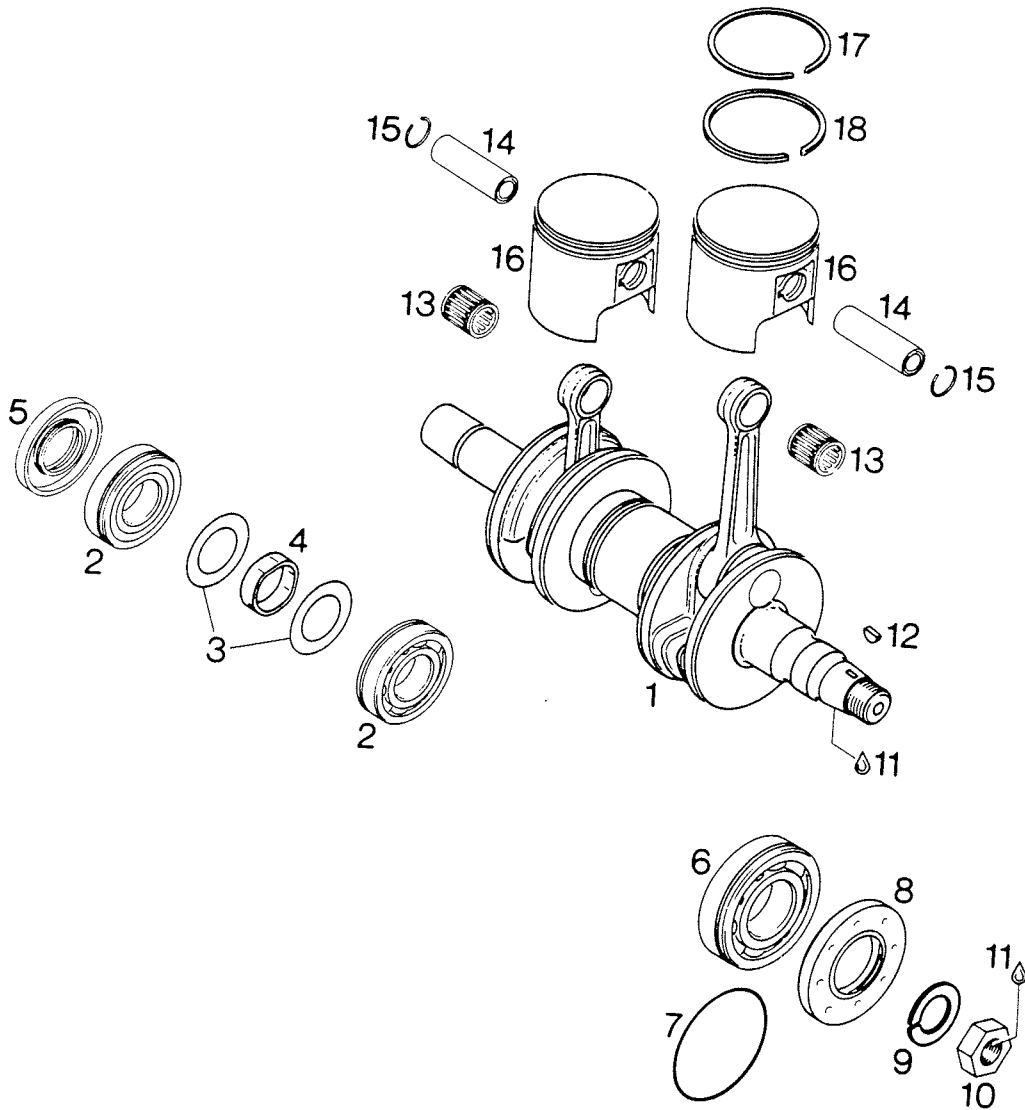

Viite Ref.	Tilaunumero Reservdelsnr.	GL	3900		
1	994813	1		Kampiakseli, täyd.	Vevaxel, kompl.
2	832206	1		Laakeri 6206	Lager 6206
3	827715	2		Välilevy	Distansbricka
4	847395	1		Väliholkki	Distanshylsa
5	830 747	1		Stefa	Packbox
6	832231	1		Laakeri	Lager
7	830355	1		O-rengas	O-ring
8	831950	1		Stefa	Packbox
9	845759	1		Jousialuslevy	Fjäderbricka
10	842230	1		Mutteri	Mutter
11	899786	X		Loctite 241 sin. 6cm3	Loctite 241 blå 6 cm3
12	246050	1		Kiila	Kil
13	932904	2		Neulalaakeri	Nållager
14	916260	2		Männäntappi	Kolv tapp
15	945735	4		Lukkorengas	Låsring
16	994970	2		Mäntä, täyd. Ø 62 mm	Kolv, kompl. Ø 62 mm
	994846	X		Mäntä, täyd. Ø 62,25mm	Kolv, kompl. Ø 62,25 mm
17	.215210	2		Männänrenkas Ø 62 mm	Kolvring Ø 62 mm
	.915881	X		Männänrenkas Ø 62,25	Kolvring Ø 62,25 mm
18	.915890	2		Männänrenkas Ø 62 mm	Kolvring Ø 62 mm
	.915891	X		Männänrenkas Ø 62,25	Kolvring Ø 62,25 mm