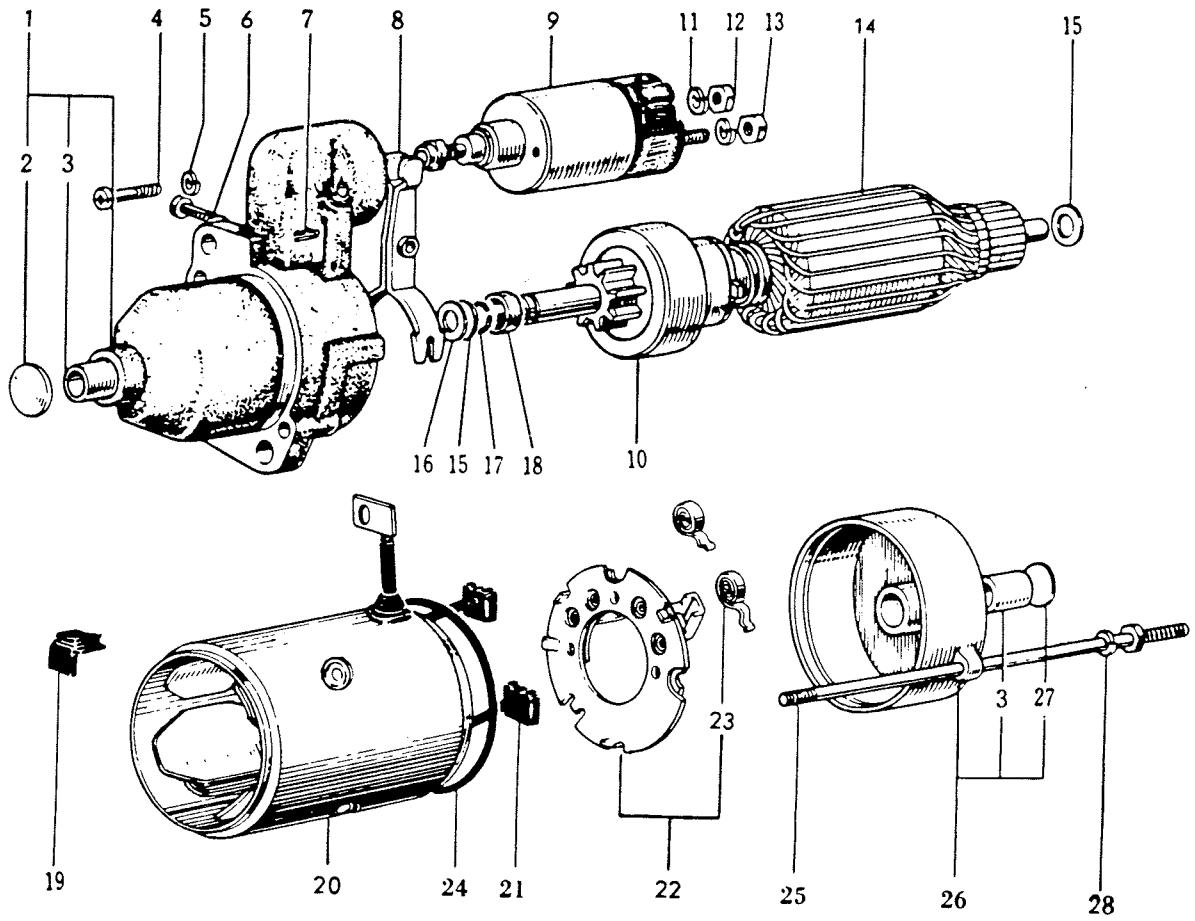

Viite Ref.	Tilausnumero Reservdelsnr.	535	GLX/5900	635/3700	GL 3900	650		
1	866140	1					Laakeripesä	Lagerhus
1	866145		1	1	1	1	Laakeripesä	Lagerhus
2	.827580	1	1	1	1	1	Aluslevy	Bricka
3	.933240	2	2	2	2	2	Hela	Bussning
4	841380	2	2	2	2	2	Ruuvi	Skruv
5	F060000	2	2	2	2	2	Jousialuslevy	Fjäderbricka
6	929750	1	1	1	1	1	Tappi	Tapp
7	938860	1	1	1	1	1	Lukkojousi	Låsfjäder
8	848040	1	1	1	1	1	KytKentävipu	Kopplingsarm
9	866150	1					Solenoidi	Solenoid
9	866155		1	1	1	1	Solenoidi	Solenoid
10	866210	1	1	1	1	1	Bendixpyörä	Bendixhjul
11	F080000	2	2	2	2	2	Jousialuslevy	Fjäderbricka
12	242202	1	1	1	1	1	Mutteri	Mutter
13	242131	1	1	1	1	1	Mutteri	Mutter
14	866160	1	1	1	1	1	Ankkuri	Ankare
15	827590	2	2	2	2	2	Välilaatta	Mellanlägg
16	827600	x	x	x	x	x	Välilevy	Shim
16	827601	x	x	x	x	x	Välilevy	Shim
17	845190	1	1	1	1	1	Lukkorengas	Låsring
18	827610	1	1	1	1	1	Pidätinrengas	Stoppring
19	960920	1	1	1	1	1	Kumi	Gummi
20	866170	1	1	1	1	1	Staattori, täyd.	Stator, kompl.
21	866180	2	2	2	2	2	Hiiliharja	Kolborste
22	866190	1	1	1	1	1	Hiilenpidin + jousi	Kolhallare + fjäder
23	938870	2	2	2	2	2	Hiilen jousi	Kolfjäder
24	831800	1	1	1	1	1	Tiiviste	Tätning
25	841390	2	2	2	2	2	Ruuvi	Skruv
26	866200	1	1	1	1	1	Päätykilpi + hela	Ändplatta + bussning
27	.827620	1	1	1	1	1	Peitelevy	Täckplatta
28	F050000	2	2	2	2	2	Jousialuslevy	Fjäderbricka

7/10 866140

1/10 866145