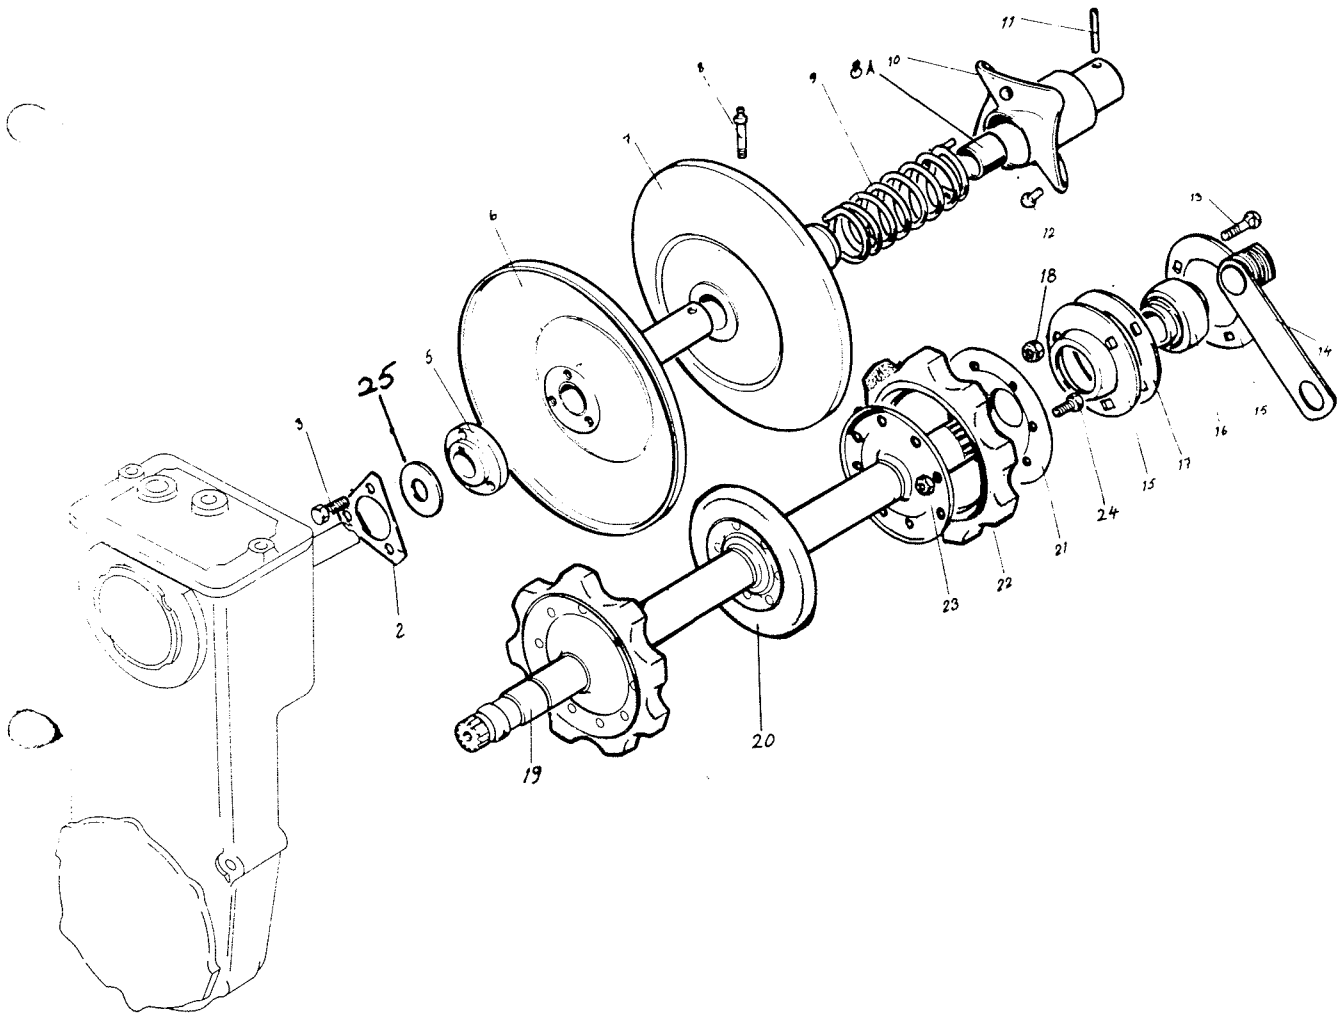

Viite Ref.	Tilausnumero Reservdelsnr.	535	GLX	635/3700	650		
	5201297	1		1		II-variaattori	II-variator
2	.1000634	1		1		Lukkolevy	Låsbricka
3	.081225	3		3		Ruuvi	Skruv
5	.5211221	1		1		Vääntörengas	Vridring
6	.1000636	1		1		Kiinteä lautanen	Fast tallrik
7	.1000638	1		1		Liikkuva lautanen	Rörlig tallrik
8	..1000640	1		1		Rasvanippa	Smörjnippel
8A	..12707	2		2		Hela	Bussning
9	.12706	1		1		Jousi	Fjäder
10	.1000641	1		1		Jousikotelo	Fjäderhus
11	.063035	1		1		Putkisokka	Rörsprint
12	.12705	3		3		Liukunasta	Glidknopp
13	L081222	3	3	3	3	Lukkoruuvi	Låsskruv
14	5360402-1	1	1	1	1	Kiinnike	Fäste
15	10509	2	2	2	2	Laippa	Fläns
16	UC 205	1	1	1	1	Laakeri	Lager
18	N081200	3	3	3	3	Nylocmutteri	Nylocmutter
19	5381201	1	1			Etuakseli	Drivaxel
19	6381201			1	1	Etuakseli	Drivaxel
20	.3501697	1	1	1	1	Tukipyörä	Stödhjul
21	.4300105	2	2	2	2	Laippa	Fläns
22	.4300107	2	2	2	2	Vetohammaspyörä	Drivhjul
23	.N061000	27	27	27	27	Nylocmutteri	Nylocmutter
24	.061025	27	27	27	27	Ruuvi	Skruv
25	3501801		x		x	Säätöprikka sarja	Shim sats

1 kpl 5 mm+1 kpl 2 mm 1 st 5 mm + 1 st 2 mm