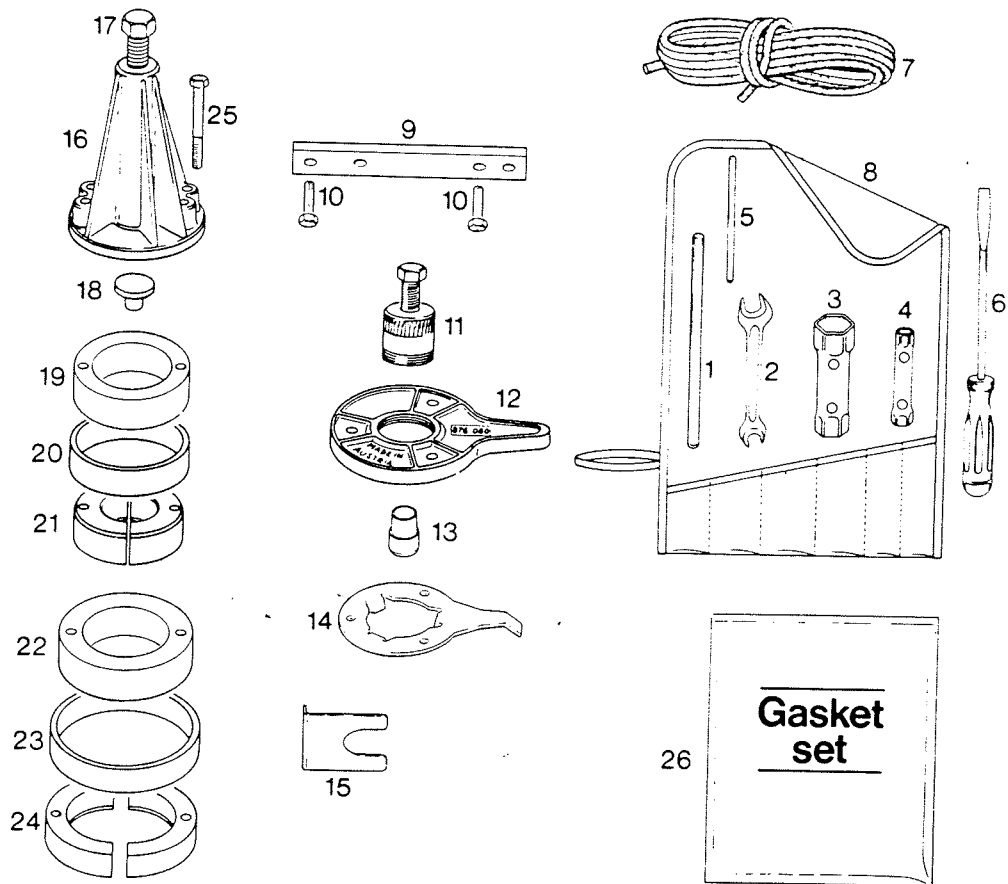

Viite Ref.	Tilausnumero Reservdelsnr.	535	GLX/5900	635/3700	GL 3900	650		
1-8	876631	1	1	1	1	1	Työkalusarja	Verktygssats
1	.977420	1	1	1	1	1	Kahva	Handtag
2	.276065	1	1	1	1	1	Avain 10/13 mm	Nyckel 10/13 mm
3	.876210	1	1	1	1	1	Hylsy 21/26 mm	Hylsa 21/26 mm
4	.876225	1	1	1	1	1	Hylsy 10/13 mm	Hylsa 10/13 mm
5	.876640	1	1	1	1	1	Kiinnitystappi	Pinne
6	.876200	1	1	1	1	1	Ruuvimeisseli	Skruvmejsel
7	.852091	1	1	1	1	1	Käynnistinnaru 2100mm	Startsnöre 2100 mm
8	.876195	1	1	1	1	1	Työkalupussi	Verktygspåse
9	876171	1	1	1	1	1	Syl.linjaustyökalu	Cylinderlinjeringsverktyg
10	240275	2	2	2	2	2	Ruuvi	Skruv
11	876065	1	1	1	1	1	Ulosvetäjä	Avdragare
12	876080	1	1	1	1	1	Pidinlevy	Hällareplatta
13	876402	1	1	1	1	1	Suojahylsy	Skyddshylsa
14	876357	1	1	1	1	1	Tuulettimen pidin	Fläkthållare
15	876620	1	1	1	1	1	Välismitta	Distansmått
16	876296	1	1	1	1	1	variaattoriapuoli	variatorsida
17	.940755	1	1	1	1	1	Ulosvetäjä, täyd.	Avdragare, kompl.
18	.876550	1	1	1	1	1	Kuusioruuvi	Sexkantsskruv
19	.876555				1		Suojatulppa	Skydd
19	.876560	1	1	1		1	Välirengas (nelikulma)	Ring (fyrekant)
20	.977480	1	1	1	1	1	Välirengas	Ring
21	.276020	2	2	2	2	2	Rengas	Ring
22	.876565	1	1	1	1	1	Rengaspuolisko	Ringhalva
23	.977490	1	1	1	1	1	Välirengas	Ring
24	.977470	2	2	2	2	2	Rengas	Ring
25	.841200	2	2	2	2	2	Rengaspuolisko	Ringhalva
26	994861	1	1	1		1	Ruuvi	Skruv
26	994865				1		Tiivistesarja	Packningssats
							Tiivistesarja	Packningssats