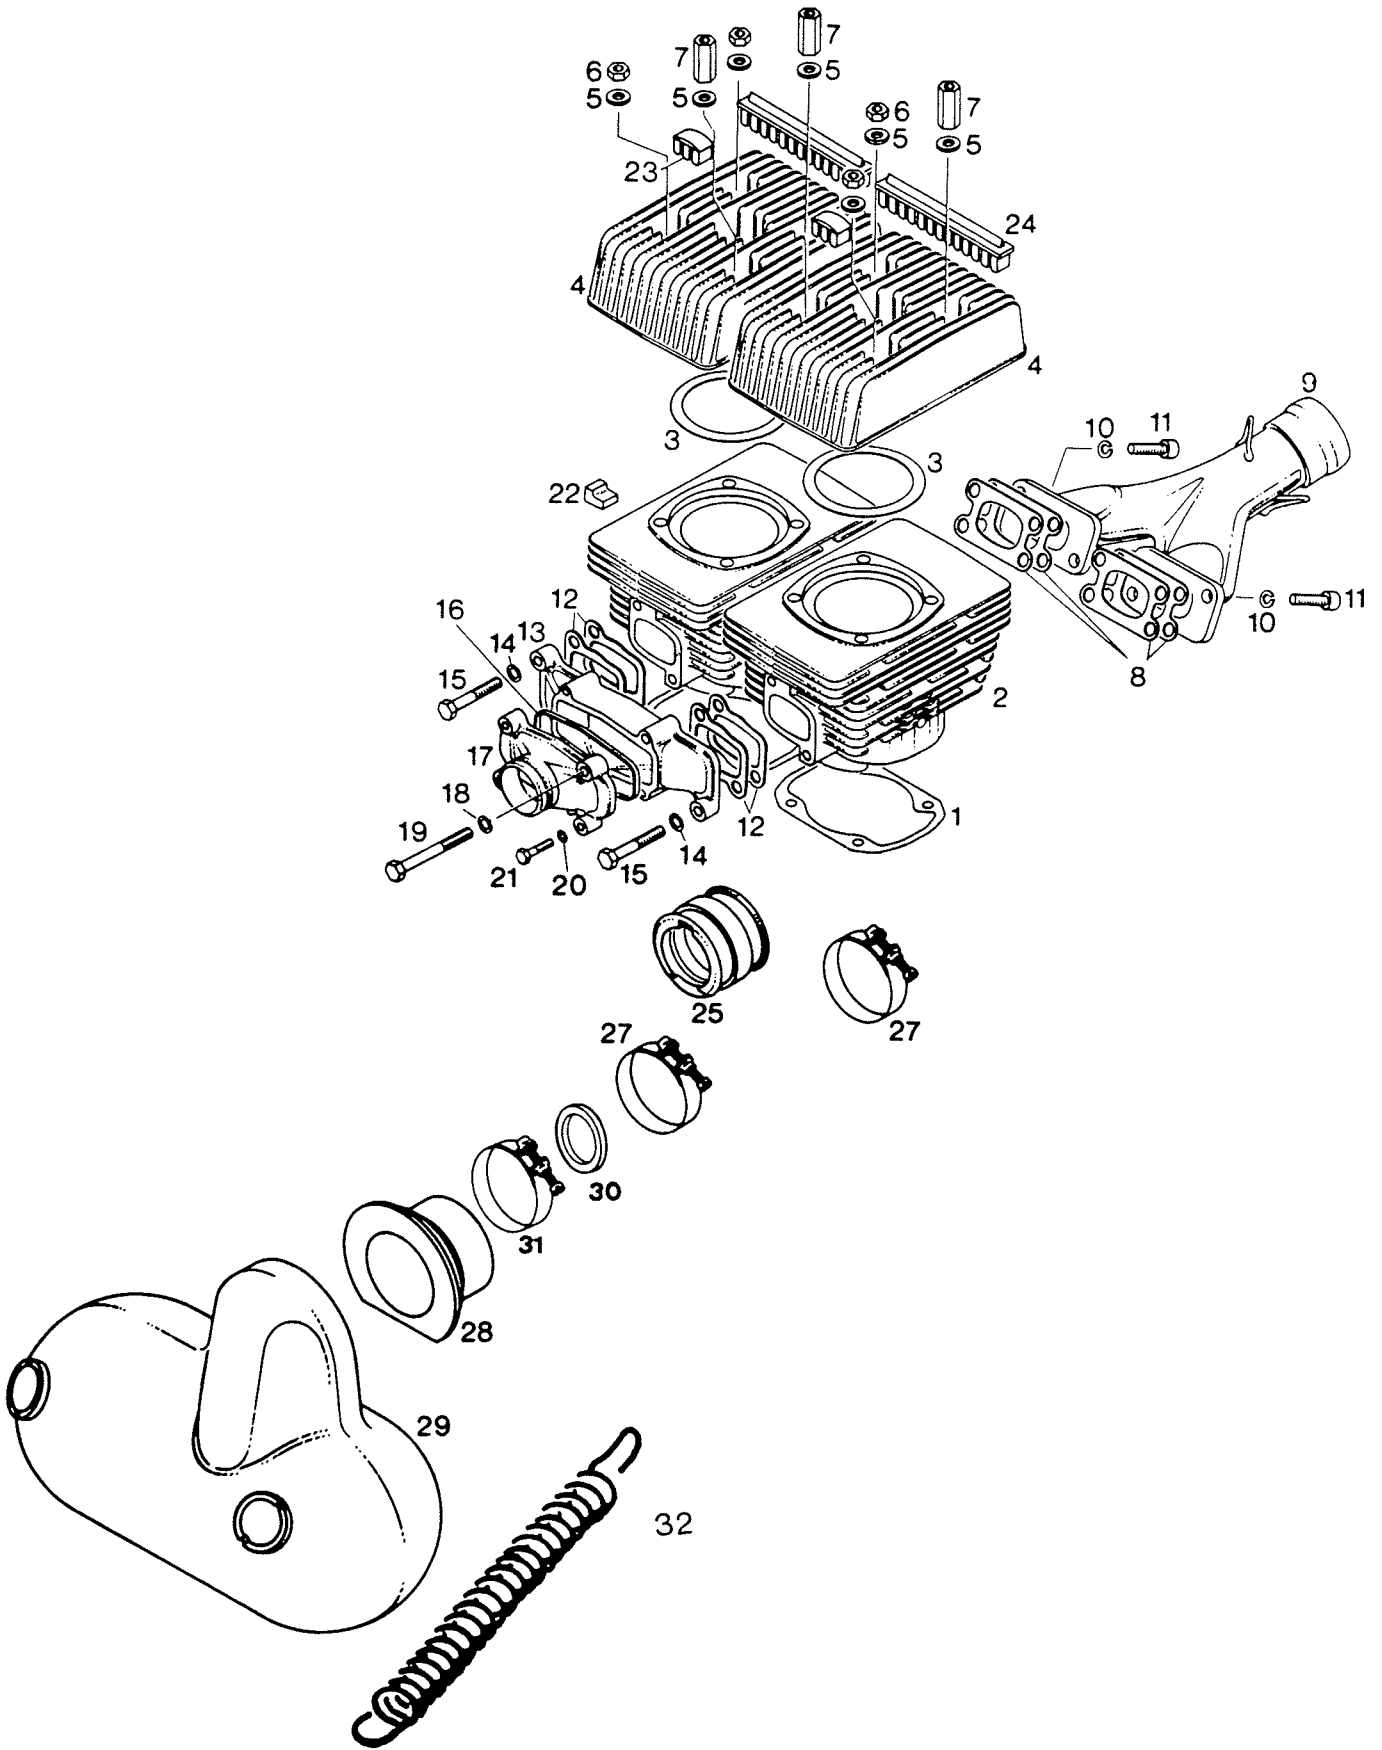

Viite Ref.	Tilausnumero Reservdelsnr.	535	GLX/5900	635/3700	650		
1	831855	2	2	2	2	Alapään tiiviste	Cylinderfotpackning
2	823646	2	2			Sylinteri	Cylinder
2	823845			2	2	Sylinteri	Cylinder
3	831880	2	2	2	2	Kannen tiiviste	Topplockspackning
4	823660	2	2	2	2	Sylinterinkansi	Topplock
5	250311	8	8	8	8	Aluslevy	Bricka
6	242200	4	4	4	4	Mutteri	Mutter
7	842050	4	4	4	4	Välimutteri	Distansmutter
8	831840	4	4	4	4	Tiiviste	Packning
9	878935	1	1	1	1	Y-haara	Grenrör
10	F080000	4	4	4	4	Jousialuslevy	Fjäderbricka
11	K081230	4	4	4	4	Kuusiokoloruuvi	Insexskruv
12	831860	4	4	4	4	Tiiviste	Packning
13	867450	1	1	1	1	Imusarja	Insugsrör
14	F080000	2	2	2	2	Jousialuslevy	Fjäderbricka
15	081240	2	2	2	2	Ruuvi	Skruv
16	850150	1	1	1	1	Tiiviste	Packning
17	867465	1	1	1	1	Kansi	Lock
18	F080000	2	2	2	2	Jousialuslevy	Fjäderbricka
19	081265	2	2	2	2	Ruuvi	Skruv
20	F060000	2	2	2	2	Jousialuslevy	Fjäderbricka
21	061030	2	2	2	2	Ruuvi	Skruv
22	860060	1	1	1	1	Vaimennin	Dämpare
23	860095	4	4	4	4	Harjatiiviste	Borsttätning
24	860090	4	4	4	4	Harjatiiviste	Borsttätning
25	867480	1	1	1	1	Kaasuttimen kiinnike	Förgasarfäste
27	251850	2	2	2	2	Klemmari	Klammer
28	825440	1	1	1	1	Liitin	Adapter
29	825336	1	1	1	1	Imuäänenvaimennin	Insugsljuddämpare
30	4300408	1	1	1	1	Väliholkki	Distanshylsa
31	5391031	1	1	1	1	Klemmari	Klammer
32	501375	1	1			Jousi	Fjäder