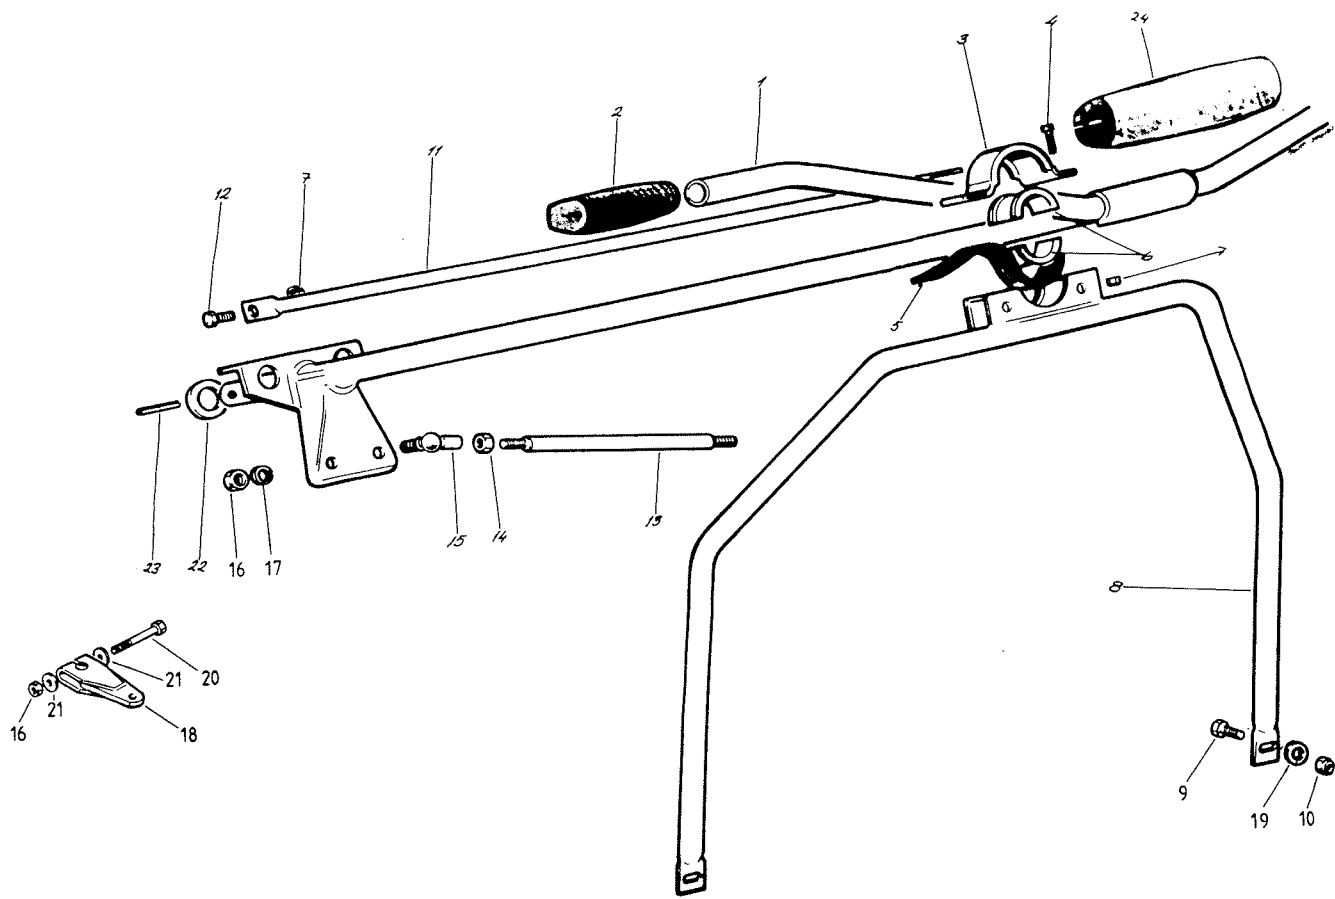

Viite Ref.	Tilausnumero Reservdelsnr.	520	535	635/3700	GLX/5900	GL 3900	650		
1	3400401-2	1	1					Ohjaustanko	Styrstång
1	601082			1				Ohjaustanko	Styrstång
1	3501787				1	1		Ohjaustanko	Styrstång
1	3620065						1	Ohjaustanko	Styrstång
2	12102-1	2	2	2	2	2	2	Kädensija	Handtag
3	12416	1	1	1				Laakerinkansi	Lagerlock
3	5500305				2	2	2	Laakerinkansi	Lagerlock
4	061020	2	2	2				Ruuvi	Skruv
4	081220				2	2	2	Ruuvi	Skruv
5	12418	1	1	1				Vaimenninkumi	Dämpargummi
6	12417	2	2	2				Laakerinpuolisko	Lagerhalva
6	4300147				4	4	4	Laakerinpuolisko	Lagerhalva
7	N061000	3	3	3				Nylocmutteri	Nylocmutter
7	N081200				4	4	4	Nylocmutteri	Nylocmutter
8	5200408	1	1					Ylätukikaari	Stödbåge
8	6800308			1				Ylätukikaari	Stödbåge
8	3620069						1	Ylätukikaari	Stödbåge
9	081240	2	2	2			2	Ruuvi	Skruv
10	N081200	2	2	2			2	Nylocmutteri	Nylocmutter
11	5350322	1	1	1				Reaktiotanko	Stöd
12	061016	1	1	1				Ruuvi	Skruv
13	40116	2	2					Raidetanko	Parallellstag
13	6350307			2				Raidetanko	Parallellstag
13	3501501				2	2		Raidetanko	Parallellstag
13	3620064						2	Raidetanko	Parallellstag
14	101500	4	4	4	4	4	4	Mutteri	Mutter
15	12117	4	4	4	4	4	4	Pallonivel	Kulled
16	N101500	6	6	6	6	6	6	Nylocmutteri	Nylocmutter
17	F100000	4	4	4	4	4	4	Jousialuslevy	Fjäderbricka
18	12215-4	2	2	2	2	2		Kääntövarsi	Styrarm
18	3620063						2	Kääntövarsi	Styrarm
19	080000	2	2	2				Aluslevy	Bricka
20	101560	2	2	2	2	2	2	Ruuvi	Skruv
21	100000	4	4	4	4	4	4	Aluslevy	Bricka
22	1200320	1	1	1				Aluslevy	Bricka
23	063030	1	1	1				Putkisokka	Rörsprint
24	5380324/Lx	1	1	1	1	1	1	Pehmuste	Stoppning