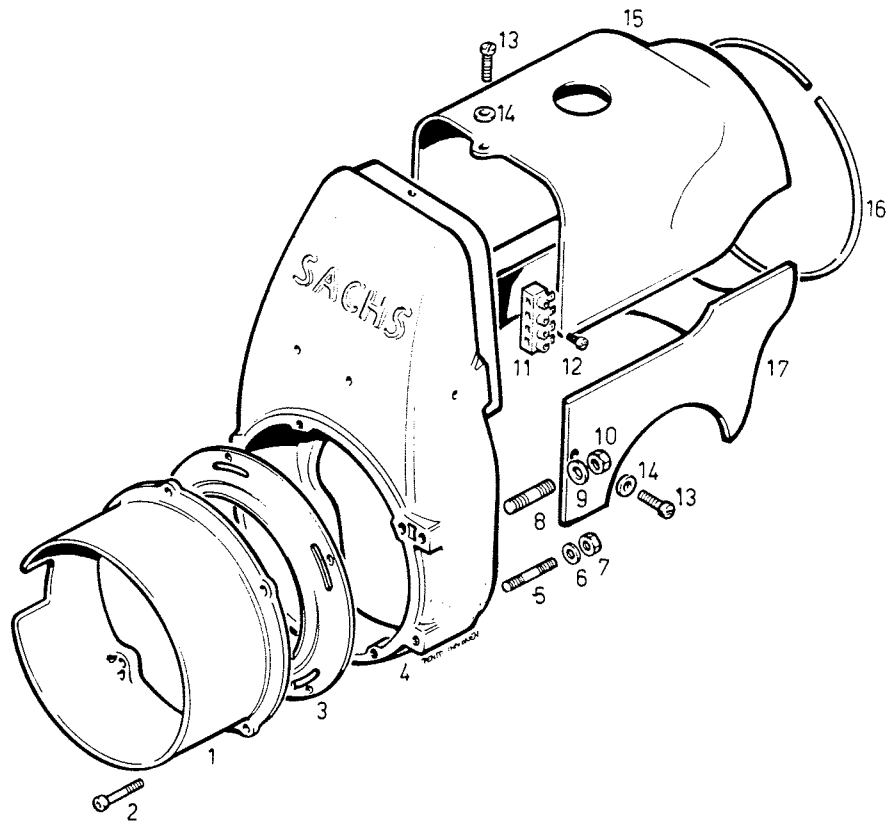

Tilausnumero		520		
Reservdelsnr.				
1	1411 061 000	1	välikotelo	fästhus
2	K061020	6	ruuvi	skruv
3	1444 047 000	1	peitelevy	täckplatta
4	1487 009 510	1	puhallinkotelo	fläkthus
5	0941 061 201	2	vaarnaruuvi	pinnbult
6	FO60000	2	jousialuslevy	fjäderbricka
7	061000	2	mutteri	mutter
8	1440 036 001	4	vaarnaruuvi	pinnbult
9	FO80000	4	jousialuslevy	fjäderbricka
10	081200	4	mutteri	mutter
11	1465 004 200	1	kytkentärimä / 20 x 25	kopplingsribba
12	1440 030 201	2	ruuvi	skruv
13	0940 008 001	4	uraruuvi	spårskruv
14	0944 142 002	4	aluslevy	bricka
15	1411 059 000	1	ilmavaippa, ylä	luftkåpa, övre
16	1445 018 000	1	jousirengas	fjäderring
17	1411 060 000	1	ilmavaippa, ala	luftkåpa, nedre