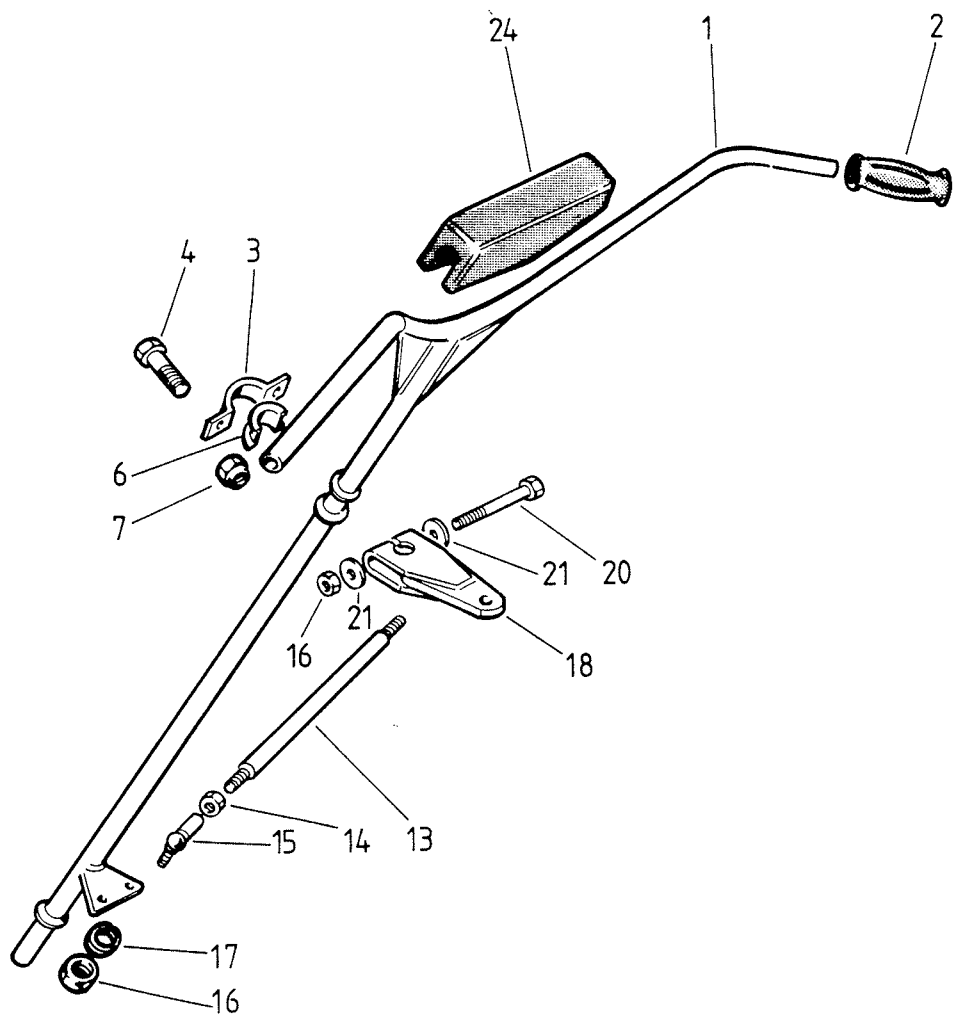

Viite Ref.	Tilausnumero Reservdelsnr.	520	535	635/3700	GLX/5900	GL 3900	650		
1	3400401-2	1	1					Ohjaustanko	Styrstång
1	601082			1				Ohjaustanko	Styrstång
1	3501787				1	1		Ohjaustanko	Styrstång
1	3620065						1	Ohjaustanko	Styrstång
2	12102-1	2	2	2	2	2	2	Kädensija	Handtag
3	12416	1	1	1				Laakerinkansi	Lagerlock
3	5500305				2	2	2	Laakerinkansi	Lagerlock
4	061020	2	2	2				Ruuvi	Skruv
4	081220				2	2	2	Ruuvi	Skruv
5	12418	1	1	1				Vaimenninkumi	Dämpargummi
6	12417	2	2	2				Laakerinpuolisko	Lagerhalva
6	4300147				4	4	4	Laakerinpuolisko	Lagerhalva
7	N061000	3	3	3				Nylocmutteri	Nylocmutter
7	N081200				4	4	4	Nylocmutteri	Nylocmutter
8	5200408	1	1					Ylätukikaari	Stödbåge
8	6800308			1				Ylätukikaari	Stödbåge
8	3620069						1	Ylätukikaari	Stödbåge
9	081240	2	2	2			2	Ruuvi	Skruv
10	N081200	2	2	2			2	Nylocmutteri	Nylocmutter
11	5350322	1	1	1				Reaktiotanko	Stöd
12	061016	1	1	1				Ruuvi	Skruv
13	40116	2	2					Raidetanko	Parallellstag
13	6350307			2				Raidetanko	Parallellstag
13	3501501				2	2		Raidetanko	Parallellstag
13	3620064						2	Raidetanko	Parallellstag
14	101500	4	4	4	4	4	4	Mutteri	Mutter
15	12117	4	4	4	4	4	4	Pallonivel	Kulled
16	N101500	6	6	6	6	6	6	Nylocmutteri	Nylocmutter
17	F100000	4	4	4	4	4	4	Jousialuslevy	Fjäderbricka
18	12215-4	2	2	2	2	2		Kääntövarsi	Styrarm
18	3620063						2	Kääntövarsi	Styrarm
19	080000	2	2	2				Aluslevy	Bricka
20	101560	2	2	2	2	2	2	Ruuvi	Skruv
21	100000	4	4	4	4	4	4	Aluslevy	Bricka
22	1200320	1	1	1				Aluslevy	Bricka
23	063030	1	1	1				Putkisokka	Rörsprint
24	5380324/Lx	1	1	1	1	1	1	Pehmuste	Stoppning