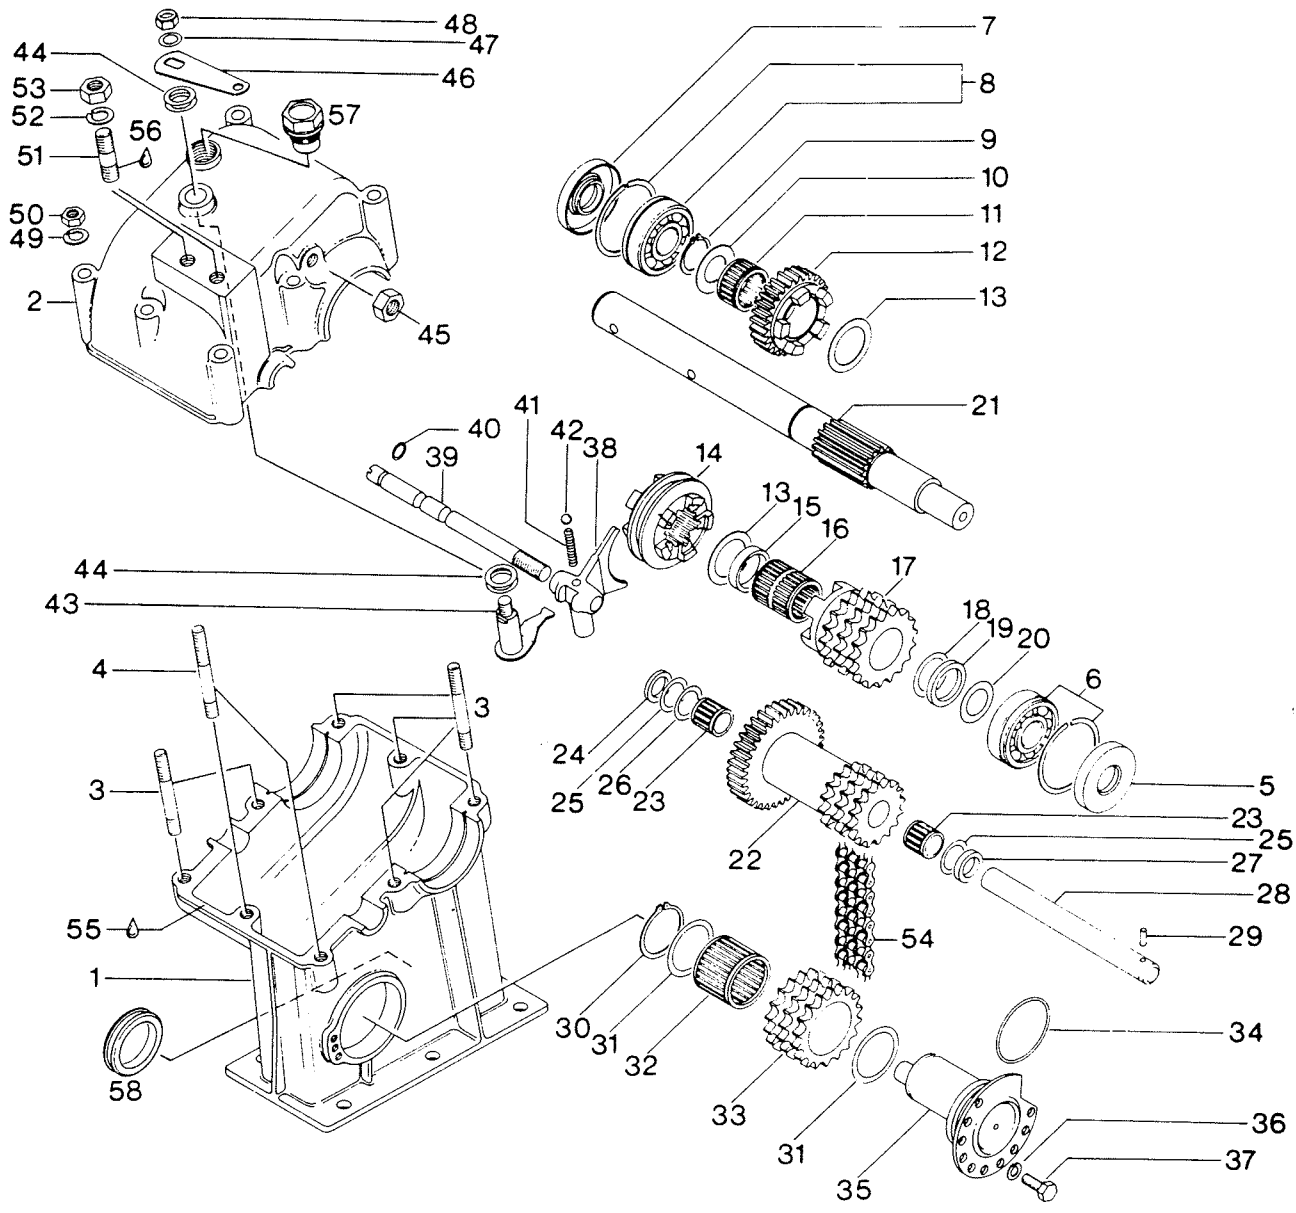

GL 3900

420 577 940

Viite Ref.	Tilausnumero Reservdelsnr.	
1-4	483260	1
3	940180	6
4	940770	2
5	430230	1
6	832145	1
7	430190	1
8	432040	1
9	945810	1
10	927801	1

Kotelo, täyd.	Hus, kompl.
Vaarnaruuvi	Pinskruv
Vaarnaruuvi	Pinskruv
Stefa	Packbox
Laakeri	Lager
Stefa	Packbox
Laakeri	Lager
Lukkorengas	Låsring
Välilevy	Distansbricka