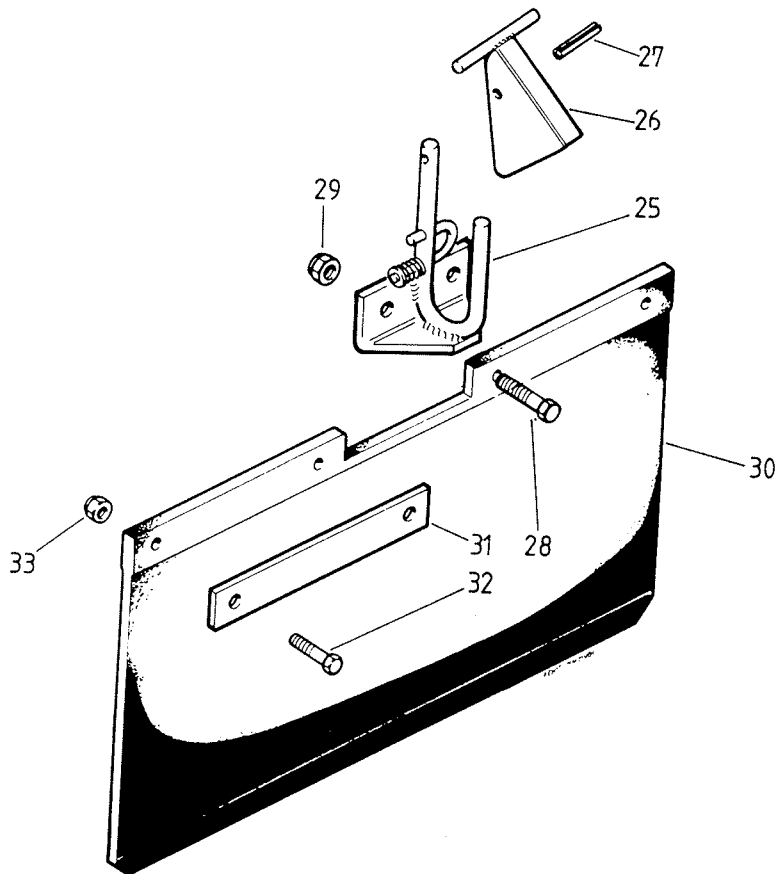

Viite Ref.	Tilausnumero Reservdelsnr.	GLX/5900	GL 3900	650		
1	3501736	1			Keinuvarsi	Fjädringsarm
1	3340032		1		Keinuvarsi	Fjädringsarm
1	3620060			1	Keinuvarsi	Fjädringsarm
2	3501528	4	4	4	Muovihela	Plastbussning
3	3501527-1	2			Teliakseli	Boggieaxel
3	3340035-1		2		Teliakseli	Boggieaxel
3	3501771			2	Teliakseli	Boggieaxel
4	3501529	4	4	4	Muovihylsy	Plasthylsa
5	3501530L	1	1	1	Jousi, vasen	Fjäder, vänster
5	3501530R	1	1	1	Jousi, oikea	Fjäder, höger
6	5310722	4	4	4	Vaimenninkumi	Gummidämpare
7	100000	4	4	4	Aluslevy	Bricka
8	F100000	4	4	4	Jousialuslevy	Fjäderbricka
9	101530	4	4	4	Ruuvi	Skruv
10	1430301	1	1	1	Iskunvaimennin	Stötdämpare
12	3501531L	1		1	Jousi, vasen	Fjäder, vänster
12	3340102L		1		Jousi, vasen	Fjäder, vänster
12	3501531R	1		1	Jousi, Oikea	Fjäder, höger
12	3340102R		1		Jousi, oikea	Fjäder, höger
13	3501517	1			keinurunko	Gungram
13	3340037		1		Keinurunko	Gungram
13	3620062			1	Keinurunko	Gungram
14	3501526	2	2	2	Liukunokka	Avbärare
15	3501523	2	2	2	Kiinnitysvarsi	Fästarm
16	5311153	4	4	4	Popniitti	Popnit
16	K061030	2	2	2	Kuusiokoloruuvi	Insexskruv
17	5310752	2	2	2	Aluslevy	Bricka
18	F080000	2	2	2	Jousialuslevy	Fjäderbricka
19	081216	2	2	2	Ruuvi	Skruv
20	101555	1	1	1	Ruuvi	Skruv
21	N101500	1	1	1	Nylocmutteri	Nylocmutter
22	121840	4	4	4	Ruuvi	Skruv
23	N121800	4	4	4	Nylocmutteri	Nylocmutter
24	10001	2	2	2	Rasvanippa	Smörjnippel
25	3501627-1	1	1	1	Vetokoukku	Dragkrok
26	.3501691	1	1	1	Salpa	Lås
27	.063030	1	1	1	Putkisokka	Rörsprint
28	081235	2	2		Ruuvi	Skruv
29	081200	2	2		Nylocmutteri	Nylocmutter
30	5311157	1			Roiskeläppä	Stänkskydd
30	3340075		1		Roiskeläppä	Stänkskydd
30	6350115-1			1	Roiskeläppä	Stänkskydd
31	490113	2			Kiinnityslista	Fästplåt
31	3340076		2		Kiinnityslista	Fästplåt
31	3620089			1	Kiinnityslista, ulko	Fästplåt, yttre
31	3620090			1	Kiinnityslista, sisä	Fästplåt, inre
32	050835	4	4	4	Ruuvi	Skruv
33	N050800	4	4	4	Nylocmutteri	Nylocmutter