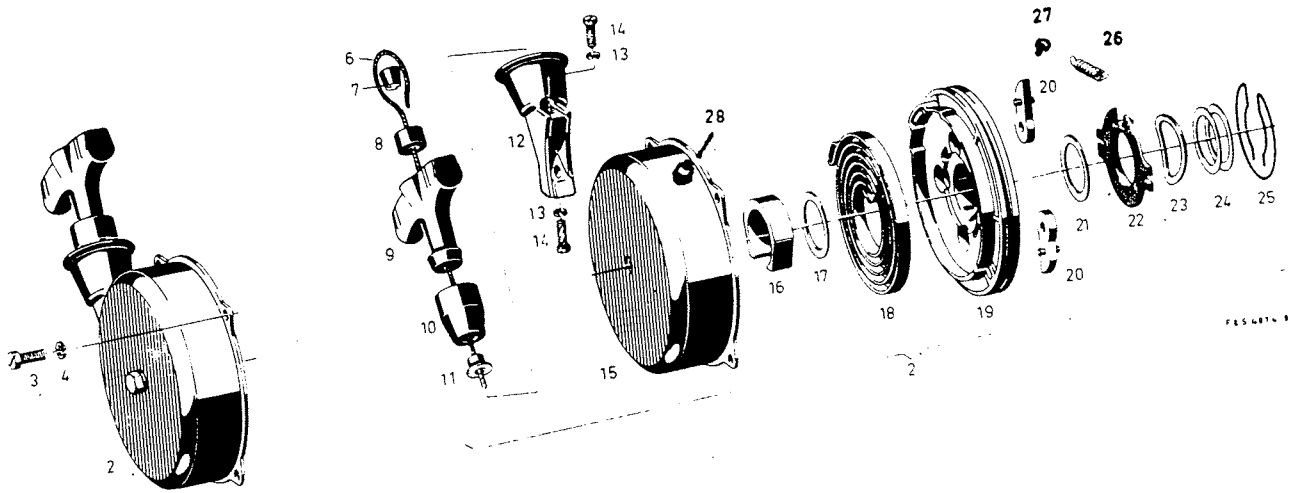

Tilausn:o
Reservdelsnr.

520

2	3670 008 100	1	käynnistin	startapparat
3	0940 008 001	4	ruuvi	skruv
4	0245 023 002	4	jousialuslevy	fjäderbricka
6	1470 005 001	1	käynnistinvaijeri	startvajer
7	1452 020 000	1	kartiokiila	konisk kil
8	1452 019 000	1	kartiorengas	konisk hylsa
9	1452 017 000	1	käynnistinkahva	starthandtag
10	1452 016 000	1	puskuri	buffert
11	1447 011 000	1	hela	hylsa
12	3652 002 100	1	johde	styrning
13	0244 054 002	2	aluslevy	bricka
14	3640 008 001	1	ruuvi	skruv
15	3670 007 100	1	käynnistinkotelo	starthus
16	3652 003 000	1	ohjain	styrning
17	1444 021 002	1	aluslevy	bricka
18	1439 010 001	1	jousi	fjäder
19	3652 001 200	1	narupyörä	linskiva
20	1452 018 100	2	käynnistinkäpälä	starthake
21	1444 021 000	1	aluslevy	bricka
22	1452 021 100	1	jarrulevy	bromsplatta
23	1445 011 000	1	jousilevy	fjädrande bricka
24	1444 021 000	x	välilevy 0,1	shim 0,1
24	1444 021 001	x	välilevy 0,3	shim 0,3
24	1444 021 002	x	välilevy 0,8	shim 0,8
25	1439 011 000	1	jarrujousi	bromsfjäder
26	0939 144 000	1	vetojousi	dragfjäder
27	0949 001 000	1	niitti	nit
28	0999 112 000	1	voitelunippa	oljenippel