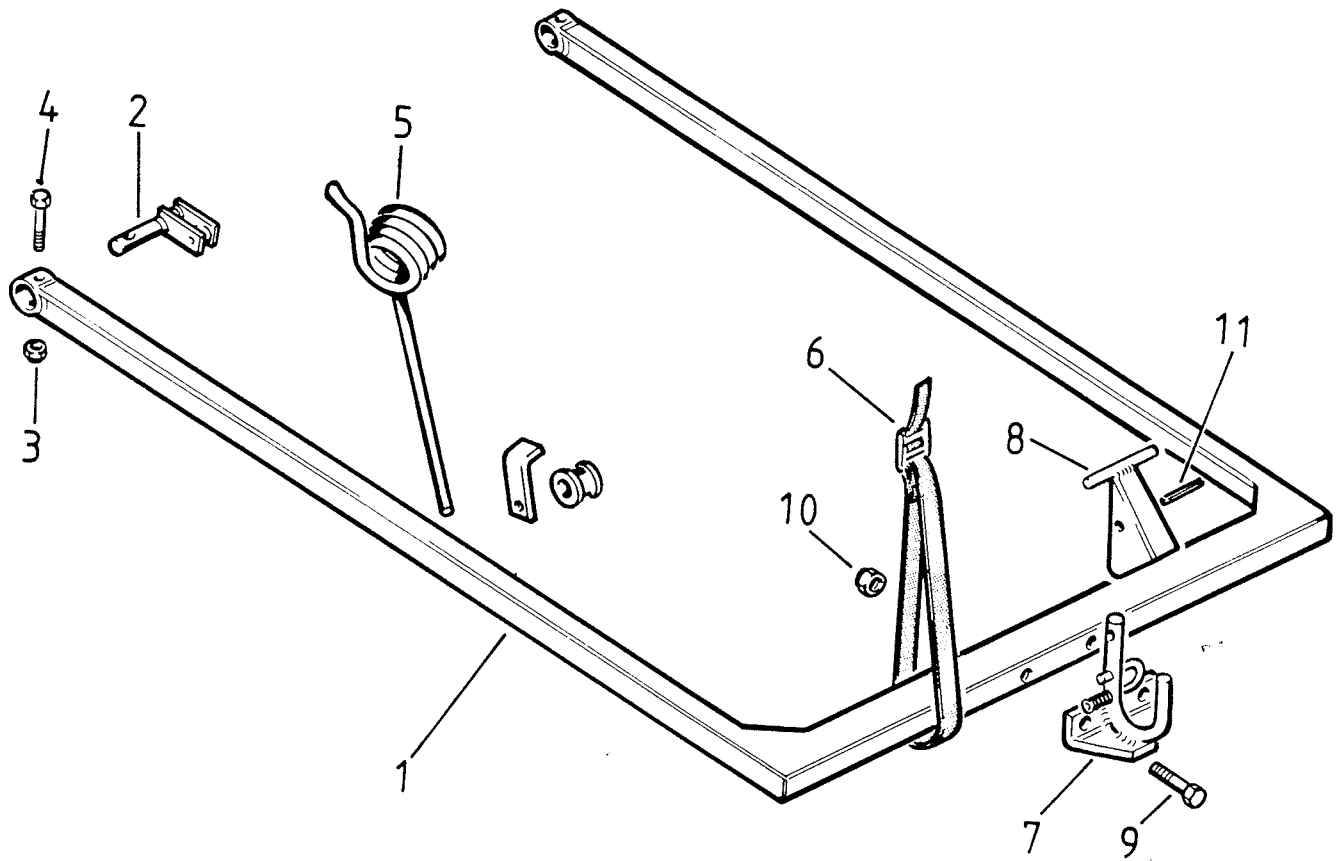

Viite Ref.	Tilausnumero Reservdelsnr.	650
1	3620098	1
2	362003	2
3	081240	2
4	N081200	2
5	362002L	1
5	362002R	1
6	6501101	1
7	3501627-1	1
8	.3501691	1
9	081265	2
10	N081200	2
11	063030	1

Vetoaisa	Dragstång
Kulmavipu	Vinkelarm
Ruuvi	Skruv
Nylocmutteri	Nylocmutter
Jousi, vasen	Fjäder, vänster
Jousi, oikea	Fjäder, höger
Hihna	Rem
Vetokoukku	Dragkrok
Salpa	Lås
Ruuvi	Skruv
Nylocmutteri	Nylocmutter
Putkisokka	Rörsprint