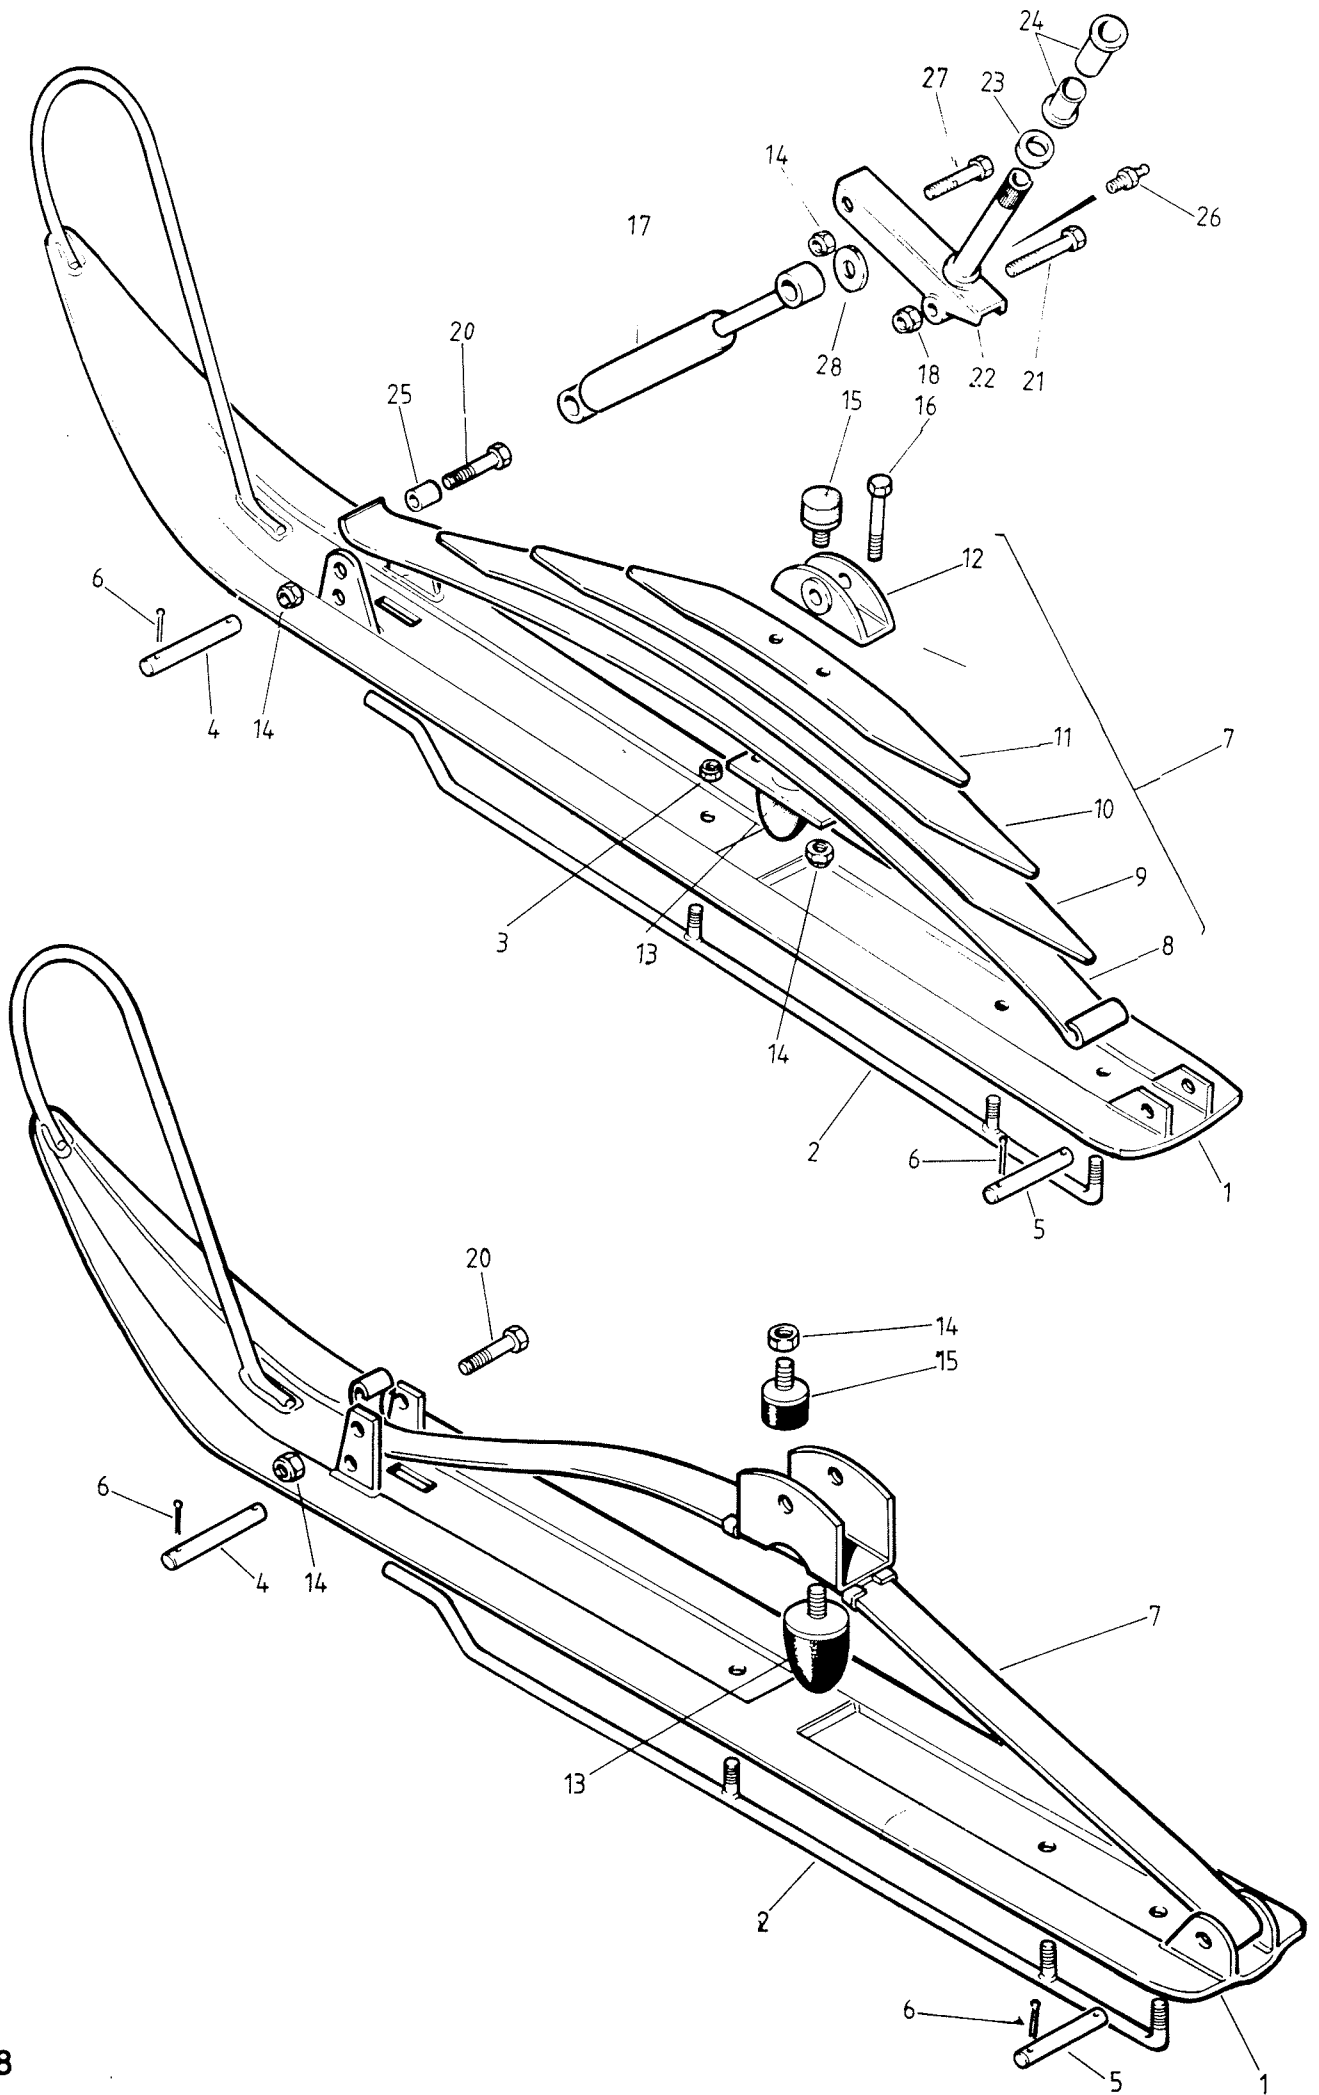

Viite Ref.	Tilausnumero Reservdelsnr.	520	535	GLX/5900	635/3700	650	GL 3900	
1	3501702-1	2	2		2			Suksi
1	5320301-1			2				2 Suksi <i>J J 2 03 01-X</i> Skida
1	3620072					2		Suksi Skida
2	1430305	2	2	2	2			2 Ohjauskisko Styrskena
2	4300153-1					2		Ohjauskisko Styrskena
3	N081200	4	4	4	4	4		4 Nylocmutteri Nylocmutter
4	10204	4	4	2	4	4		2 Tappi Tapp
5	4300399			2				2 Tappi (taakse) Tapp (bakre)
6	042020	8	8	8	8	8		8 Haarasokka Saxpinne
7	5310307			2				2 Jousipakka,1-lehtinen Fjäderpaket, 1-blad
7	4300152	2	2		2	2		Jousipakka,4-lehtinen Fjäderpaket, 4-blad
8	.1000327	1	1		1	1		Norralehti Huvudfjäderblad
9	.12208	1	1		1	1		Jousilehti, pitkä Fjäderblad, långt
10	.12209	1	1		1	1		Jousilehti, keskip. Fjäderblad, mellanlångt
11	.12210	1	1		1	1		Jousilehti, lyhyt Fjäderblad, kort
12	.4300155	1	1		1	1		Kiinnityskorva Fästöra
13	.5370311			1				1 Kumivaimennin Gummidämpare
13	.12206	1	1		1	1		Kumivaimennin Gummidämpare
14	.N101500	8	8	4	8	8		4 Nylocmutteri Nylocmutter
15	.1000332-1	2	1		1	1		Kumityyny Gummidyna
16	.101535		1		1	1		Ruuvi Skruv
17	1430301		2	2	2	2		Iskunvaimennin Stötdämpare
17	3430302							2 Iskunvaimennin Stötdämpare
18	N121800	2	2	2	2	2		2 Nylocmutteri Nylocmutter
20	101570	2	2	2	2	2		2 Ruuvi Skruv
21	(3501709)	2	2	2	2	2		2 Ruuvi <i>J Y 1 709</i> Skruv
22	5380322	2						Olkatappi, vas. ja oik. Spindelbult, vänster o. höger
22	5390301		2					Olkatappi, vas. ja oik. Spindelbult, vänst. o h.
22	6400301				2			Olkatappi, vas. ja oik. Spindelbult, vänst. o h.
22	3501786			2				2 Olkatappi, vas. ja oik. Spindelbult, vänst. o h.
22	6500301					2		Olkatappi, vas. ja oik. Spindelbult, vänst. o h.
23	5380323	2	2		2			Holkki 15 mm Hylsa 15 mm
23	300303	2	2		2	2		Holkki 8 mm Hylsa 8 mm
24	4300081				4	4		Laakeriholkki Lagerhylsa
24	3501798			4				4 Laakeriholkki Lagerhylsa
25	1420315	4	4	4	4			4 Holkki Hylsa
26	10001	2	2	2	2	2		2 Rasvanippa Smörjnippel
27	101550	2	2	2	2	2		2 Ruuvi Skruv
28	100000	4	4	4	4			4 Aluslevy Bricka