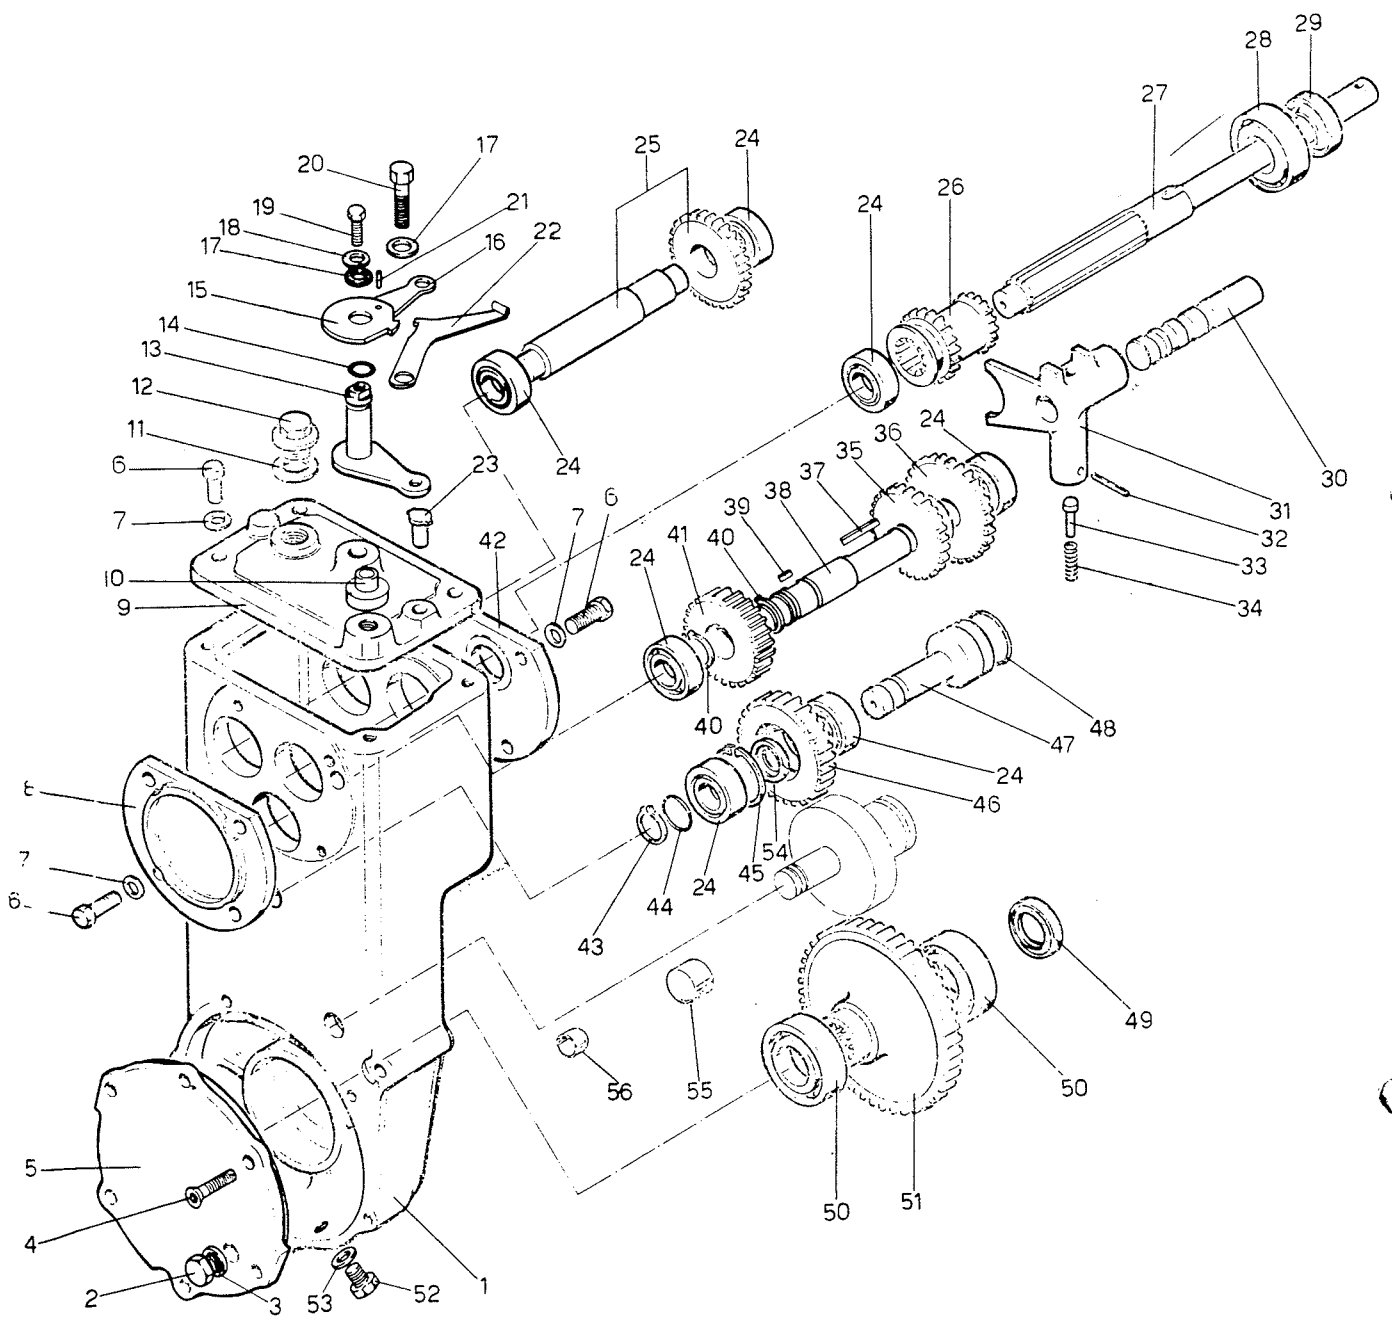

Viite Ref.	Tilausnumero Reservdelsnr.	GLX/5900	535	635/3700	650		
	8701 36400				1	Vaihteisto, hidas	Växellåda, långsam
	870128877A	1				Vaihteisto, nopea	Växellåda, snabb
	870128847		1	1		Vaihteisto, hidas	Växellåda, långsam
1	8751 28848	1	1	1	1	Kotelo	Hus
2	6400 46012	1	1	1	1	Tulppa	Plugg
3	6155 81216	1	1	1	1	Tiiviste	Packning
4	5798 04600	6	6	6	6	Kuusiokoloruuvi	Insexskruv
5	8751 28849	1	1	1	1	Laakeripesä	Lagerhus
6	081220	12	12	12	12	Ruuvi	Skruv
7	F080000	12	12	12	12	Jousialuslevy	Fjäderbricka
8	8751 28852	1	1	1	1	Kansi	Lock
9	8751 28850	1	1	1	1	Kansi	Lock
10	8751 29148	1	1	1	1	Väliholkki	Hylsa
11	6155 83036	1	1	1	1	Tiiviste	Packning
12	6400 46030	1	1	1	1	Tulppa	Plugg
13	8751 28881	1	1	1	1	Vaihdevipu (sisä)	Växelarm (inre)
14	6146 01024	1	1	1	1	O-rengas	O-ring
15	8751 29131	1	1	1	1	Lukituslevy	Låsplatta
16	8751 28883	1	1	1	1	Vaihdevipu (ulko)	Växelarm (yttre)
17	E080000	1	1	1	1	Korilaatta	Karosseribricka
18	F080000	1	1	1	1	Jousialuslevy	Fjäderbricka
19	081215	1	1	1	1	Ruuvi	Skruv
20	081260	1	1	1	1	Ruuvi	Skruv
21	043014	1	1	1	1	Jousisokka	Rörsprint
22	8751 29130		1	1	1	Lukitussalpa	Låsarm
22	501412	1				Lukitussalpa	Låsarm
23	6448 01010	1	1	1	1	Huohotin	Ventil
24	6204	9	9	9	9	Laakeri	Lager
25	8751 29243	1	1	1	1	Pakkipyörä Z = 30	Backhjul Z = 30
26	8751 29227	1	1	1	1	Työntöpyörä	Skjuthjul
27	8751 36399	1				Variaattoriakseli	Variatoraxel
27	8751 28861		1	1		Variaattoriakseli	Variatoraxel
27	8751 36258				1	Variaattoriakseli	Variatoraxel
28	6205	1	1	1	1	Laakeri	Lager
29	6141 02542	1	1	1	1	Stefa	Packbox
30	8751 28867	1	1	1	1	Vaiht.siiirtoakseli	Växelföraxel
31	8751 28864	1	1	1	1	Vaihteensiirtäjä	Växelförare
32	043030	1	1	1	1	Jousisokka	Rörsprint
33	8751 19655	1	1	1	1	Lukitustappi	Låstapp
34	8751 28952	1	1	1	1	Jousi	Fjäder
35	8751 29229	1	1	1	1	Hammaspyörä Z = 27	Kugghjul Z = 27
36	8751 29228	1	1	1	1	Hammaspyörä Z = 30	Kugghjul Z = 30
37	6033 40900	1	1	1	1	Kiila	Kil
38	8751 28963	1	1	1	1	Ryhmäpyörän akseli	Gruppjhulsaxel
39	6033 40870	1	1	1	1	Kiila	Kil
40	8751 30382	2	2	2	2	Seegerrengas	Segerring
41	8751 28960	1	1	1	1	Hammaspyörä Z = 23	Kugghjul Z = 23
42	8751 28851	1	1	1	1	Kansi	Lock
43	6173 00020	2	2	2	2	Seegerrengas	Segerring
44	6146 01524	2	2	2	2	O-rengas	O-ring
45	6173 30047	2	2	2	2	Seegerrengas	Segerring
46	8751 28855	2	2	2	2	Hammaspyörä Z = 30	Kugghjul Z = 30
47	8751 28871	2	2	2	2	Väliakseli	Mellanaxel
48	6146 02930	2	2	2	2	O-rengas	O-ring
49	6141 02852	1	1	1	1	Stefa	Packbox
50	6009	2	2	2	2	Laakeri	Lager
51	8751 28958		1	1	1	Hammaspyörä, hidas	Kugghjul, långsam Z=59
51	8751 28959	1	x	x	x	Hammaspyörä, nopea	Kugghjul, snabb Z=44
52	8288 01042	1	1	1	1	Tyhjennystulppa	Oljeplugg
53	6155 80711	1	1	1	1	Tiiviste	Packning
54	8751 29478	2	2	2	2	Välilevy	Shim
55	6400 16035	1	1	1	1	Tulppa Ø 35	Plugg Ø 35
56	6400 16020	1	1	1	1	Tulppa Ø 20	Plugg Ø 20