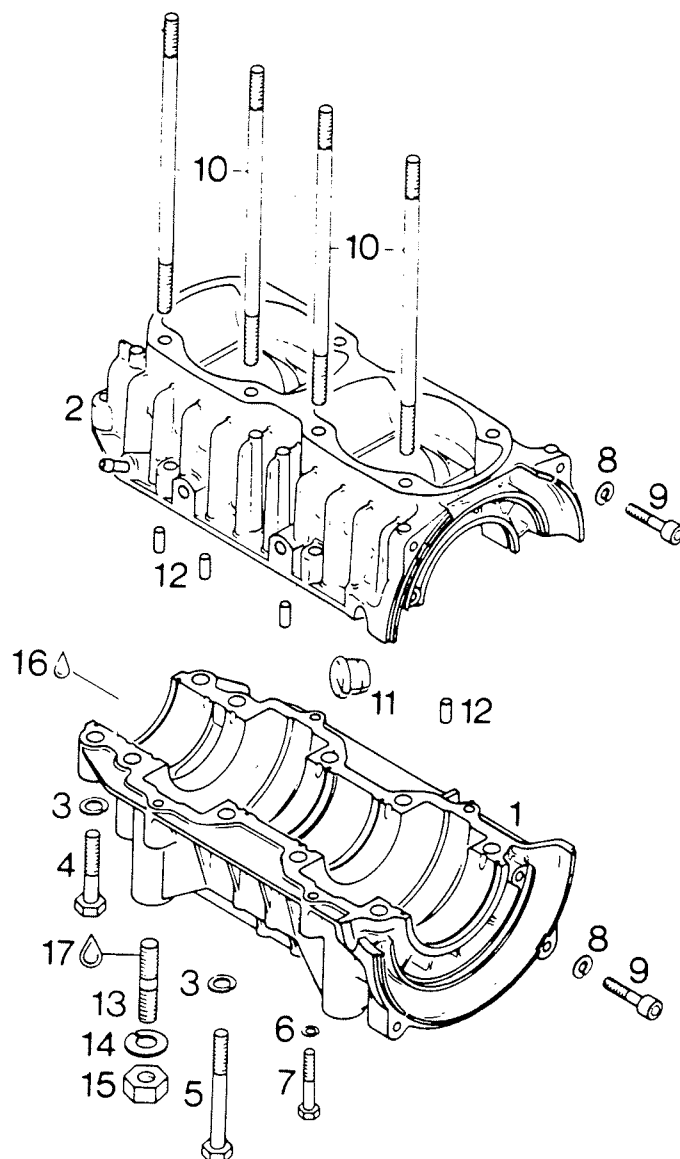

Viite Ref. Tilausnumero Reservdelsnr.

GL 3900

Viite Ref.	Tilausnumero Reservdelsnr.	GL 3900		
1	995093	1	Kampikammio	Vevhus
3	.945752	10	Jousialuslevy	Fjäderbricka
4	.940630	2	Ruuvi	Skruv
5	.841200	8	Ruuvi	Skruv
6	.945751	4	Jousialuslevy	Fjäderbricka
7	.240630	4	Ruuvi	Skruv
8	945751	4	Jousialuslevy	Fjäderbricka
9	840880	4	Ruuvi	Skruv
10	841145	8	Vaarnaruuvi	Pinnskruv
11	960287	1	Läpivienti	Genomföring
12	960951	5	Ohjaintappi	Styrtapp
13	840290	4	Vaarnaruuvi	Pinnskruv
14	945753	4	Jousialuslevy	Fjäderbricka
15	242090	4	Mutteri	Mutter
16	899682	X	Loctite 572, valk. 50 cm³	Loctite 572, vit, 50 cm³
17	899786	X	Loctite 241, sininen, 6 cm³	Loctite 241, blå, 6 cm³