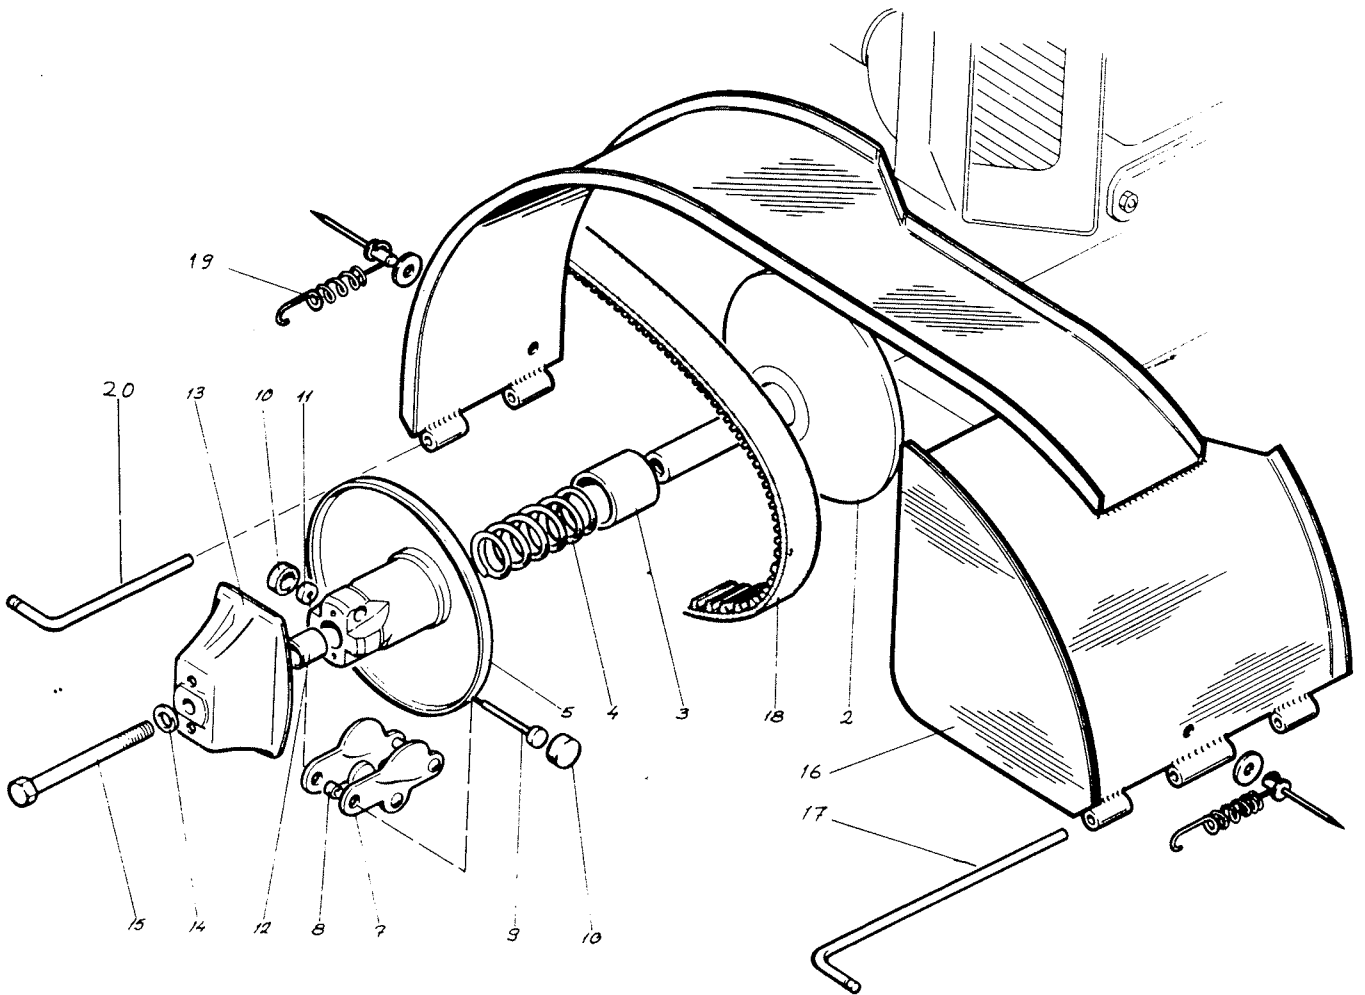

Variaattorijarru ja vaihteenlukitsin, katso sivu 45
 Variatorbroms och växelspärr, se sida 45

41 5370410

muu vaijeri

Viite Ref.	Tilausnumero Reservdelsnr.	535	GLX 5900	GL 3900	635/3700	650		
1	(225.82 LS)	1	1	1	1	1	Pääsylinteri	Huvudcyliner 41487940
2	.225.52-11	1	1	1	1	1	Runko	Kropp
3	.225.5227; 1	1	1	1	1	1	Korjaussarja / 3MA	Rep. sats 579640
4	..280.1-13.1	1	1	1	1	1	Jousi	Fjäder
5	..280.1-32.1	1	1	1	1	1	Tiiviste	Tätning
6	..280.2-18.1	1	1	1	1	1	Levy	Platta
7	..280.2-33.1	1	1	1	1	1	Tiiviste	Tätning
8	..225.2-27.1	1	1	1	1	1	Mäntä	Kolv
9	..225.1-31.1	1	1	1	1	1	Pidin	Hållare
10	.225.82-03.1	1	1	1	1	1	Kahva	Handtag
11	.S061028	1	1	1	1	1	Ruuvi	Skruv
12	.061000	2	2	2	2	2	Mutteri	Mutter
13	.225.1-46.1	1	1	1	1	1	Säiliö	Behållare
14	.225.1-34.1	1	1	1	1	1	Loiskesuoja	Skvalpskydd
15	.225.1-44.1	1	1	1	1	1	Kansi	Lock
16	.284.1-11:1	2	2	2	2	2	Ruuvi	Skruv
17	.225.1-11.1	2	2	2	2	2	Ruuvi	Skruv
18	.HL3-11.1	1	1	1	1	1	Ruuvi	Skruv
28	5370433-1	1	1	1	1	1	Nesteletku	Bromsslang
29	5380452	1	1	1	1	1	T-kappale	T-stycke
30	5380453	1	1	1	1	1	Jarruvalokytkin	Bromsljuskontakt
31	4300343	1	1	1	1	1	Väliputki	Rörnippel
	5370420	1	1	1	1	1	Jarrusylinteri	Bromscylinder
32	.5370421	1	1	1	1	1	Runko	Hus
32A	.5370426	1	1	1	1	1	Runko	Hus
33	.5370422	2	2	2	2	2	Mäntä	Kolv
34	.5370423	2	2	2	2	2	Tiivisterengas	Tätningring
35	.5370424	2	2	2	2	2	Jarrupala	Bromskloss
36	.5370425	1	1	1	1	1	O-rengas	O-ring
37	.032045	2	2	2	2	2	Haarasokka	Saxpinne
38	.081250	2	2	2	2	2	Ruuvi	Skruv
	.081245	2	2	2	2	2	Ruuvi	Skruv
39	.080000	4	4	4	4	4	Aluslevy	Bricka
40	.5370429	2	2	2	2	2	Lukkolevy	Låsbricka
41	.N081200	4	4	4	4	4	Nylocmutteri	Nylocmutter
42	.5370431	1	1	1	1	1	Ilmaruuvi	Luftskruv
43	.5370432	1	1	1	1	1	Suojahattu	Skydd
44	5370434	1	1	1	1	1	Ruuvi	Skruv
45	5370435	3	3	3	3	3	Tiiviste	Packning