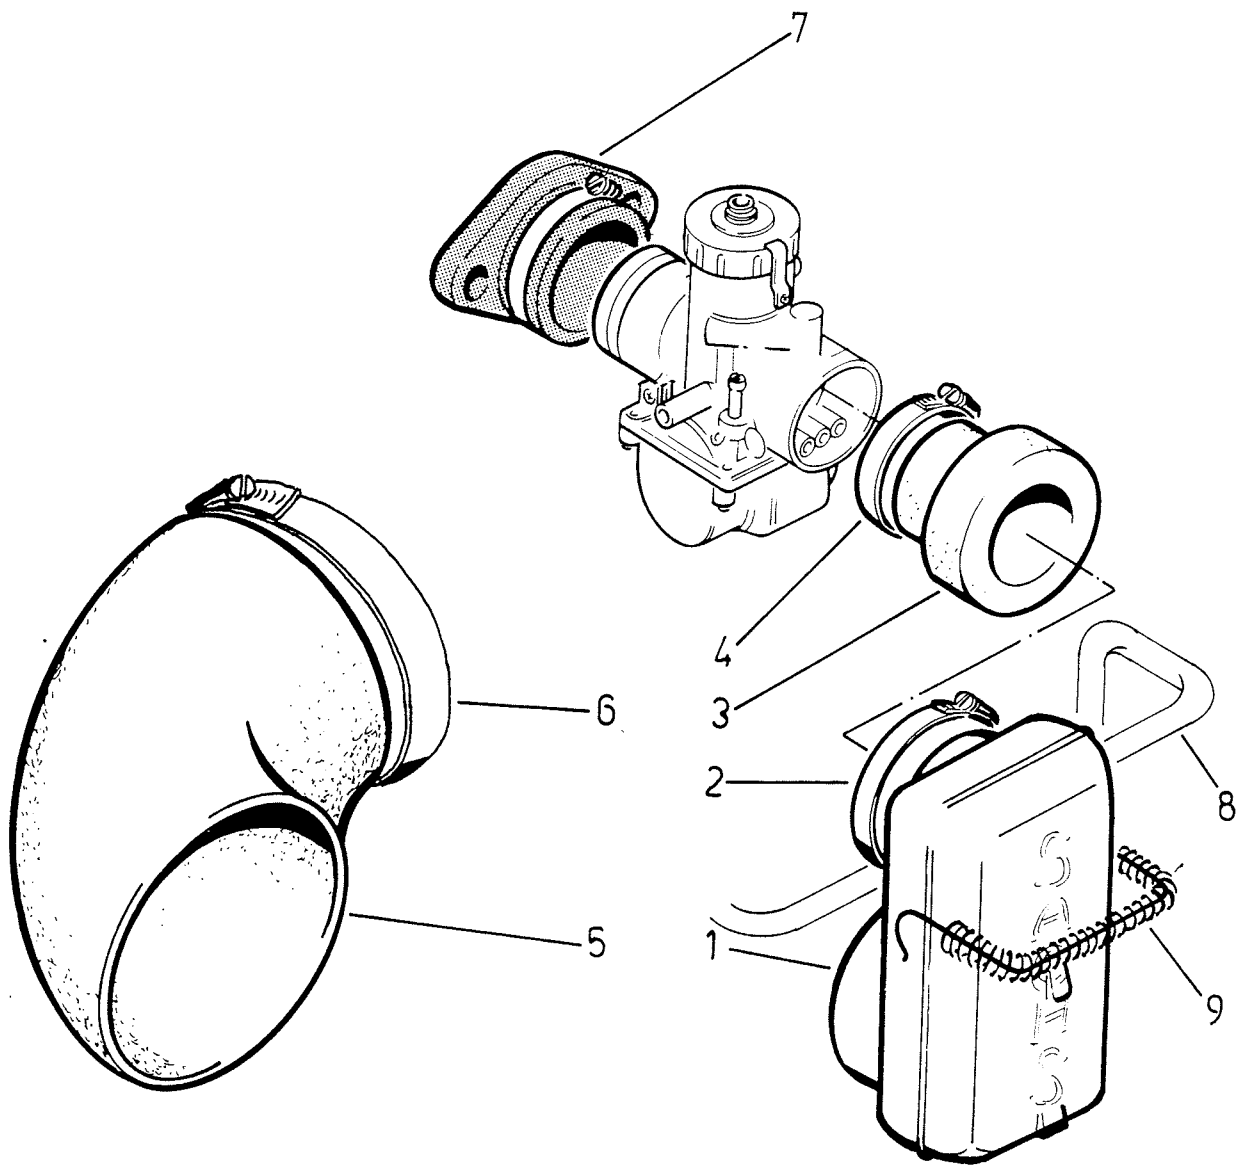

Viite Tilausnumero
Ref. Reservdelsnr.

1	1482 012 100	1
2	1451 025 100	1
3	5231003	1
4	5231004	1
5	5231005	1
6	5231006	1
7	1450 050 000	1
8	3501742	1
9	501375	1

Imuäänenvaimennin	Insugsljuddämpare
Sinkilä	Klämmare
Välikappale	Mellanstycke
Sinkilä	Klämmare
Poistoilmaputki	Kylluftrör
Sinkilä	Klämmare
Kumilaippa	Gummi-fläns
Tuki	Stöd
Jousi	Fjäder