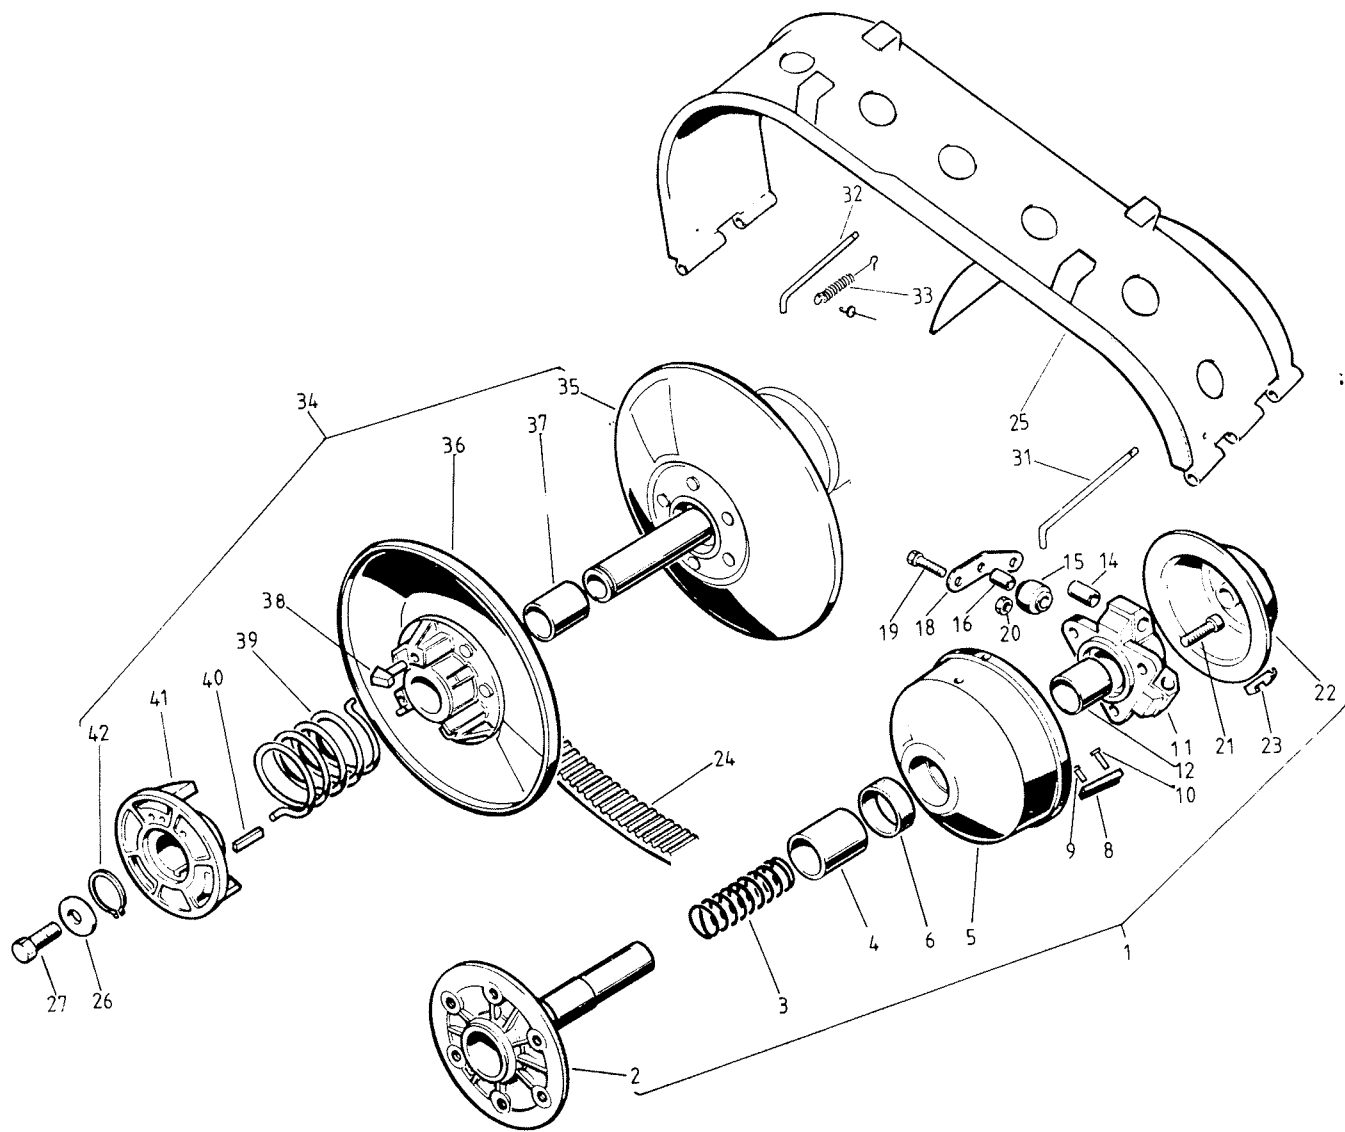

Viite Ref.	Tilausnumero Reservdelsnr.	650	GLX		
1	3400001	1	x	I-var., täyd.	Motorvariator, kompl.
2	.3400004	1	x	Kiinteä lautanen	Fast tallrik
3	.3400009	1	x	Jousi	Fjäder
4	.3400010	1	x	Holkki	Hylsa
5	.3400003	1	x	Liikkuva lautanen	Rörlig tallrik
6	..6500601	1	x	Hela	Bussning
7	..6500602	1	x	Liukuripasarja	Glidribbsats
8	...3400012	3	x	Liukuripa	Glidribba
9	...6500603	3	x	Niitti 5 x 15	Nit 5 x 15
10	...6500604	3	x	Niitti 5 x 18	Nit 5 x 18
11	. 3400005	1	x	Napa	Nav
12	.GL4252825	1	x	Hela	Bussning
13	.6500605	1	x	Variaattoripainosrj.	Variatorviktsats
14	.GL4101220	3	x	Hela	Bussning
15	..3400013	3	x	Rulla	Rulle
16	..3400014	6	x	Holkki	Hylsa
18	..3400015	6	x	Varsi	Arm
19	..061035	9	x	Ruuvi	Skruv
20	..N061000	9	x	Nylocmutteri	Nylocmutter
21	.K061022	3	x	Kuusiokoloruuvi	Insexskruv
22	.3400006	1	x	Säätökoppa	Viktkåpa
23	.3400011	3	x	Vääntönasta	Vridklack
24	6500606	1	x	Variaattorihihna	Variatorrem
25	3501621A	1	x	Variaattorisuoja	Variatorskydd
26	300623	1	x	Aluslevy	Bricka
27	081225	1	x	Ruuvi	Skruv
31	3501626	1	x	Tappi	Tapp
32	4300206	1	x	Tappi	Tapp
33	4300205	2	x	Jousi	Fjäder
34	3400020	1	x	II-var., täyd.	Sekundärvariator, kompl.
35	.6500607	1	x	Kiinteä lautanen	FAST tallrik
36	.6500608	1	x	Liikkuva lautanen	Rörlig tallrik
37	..6500609	1	x	Hela	Bussning
38	.3400028	3	x	Liukunasta	Glidknopp
39	.3400026	1	x	Jousi	Fjäder
40	.3400027	1	x	Kiila	Kil
41	.3400024	1	x	Kuormitussäädin	Momentförstärkare
42	.6500610	1	x	Seegerrengas	Segerring

6500612

UNF 3/4 x 1 1/2
UNF 1/2 x 137

ulosvetoja / H
tappina