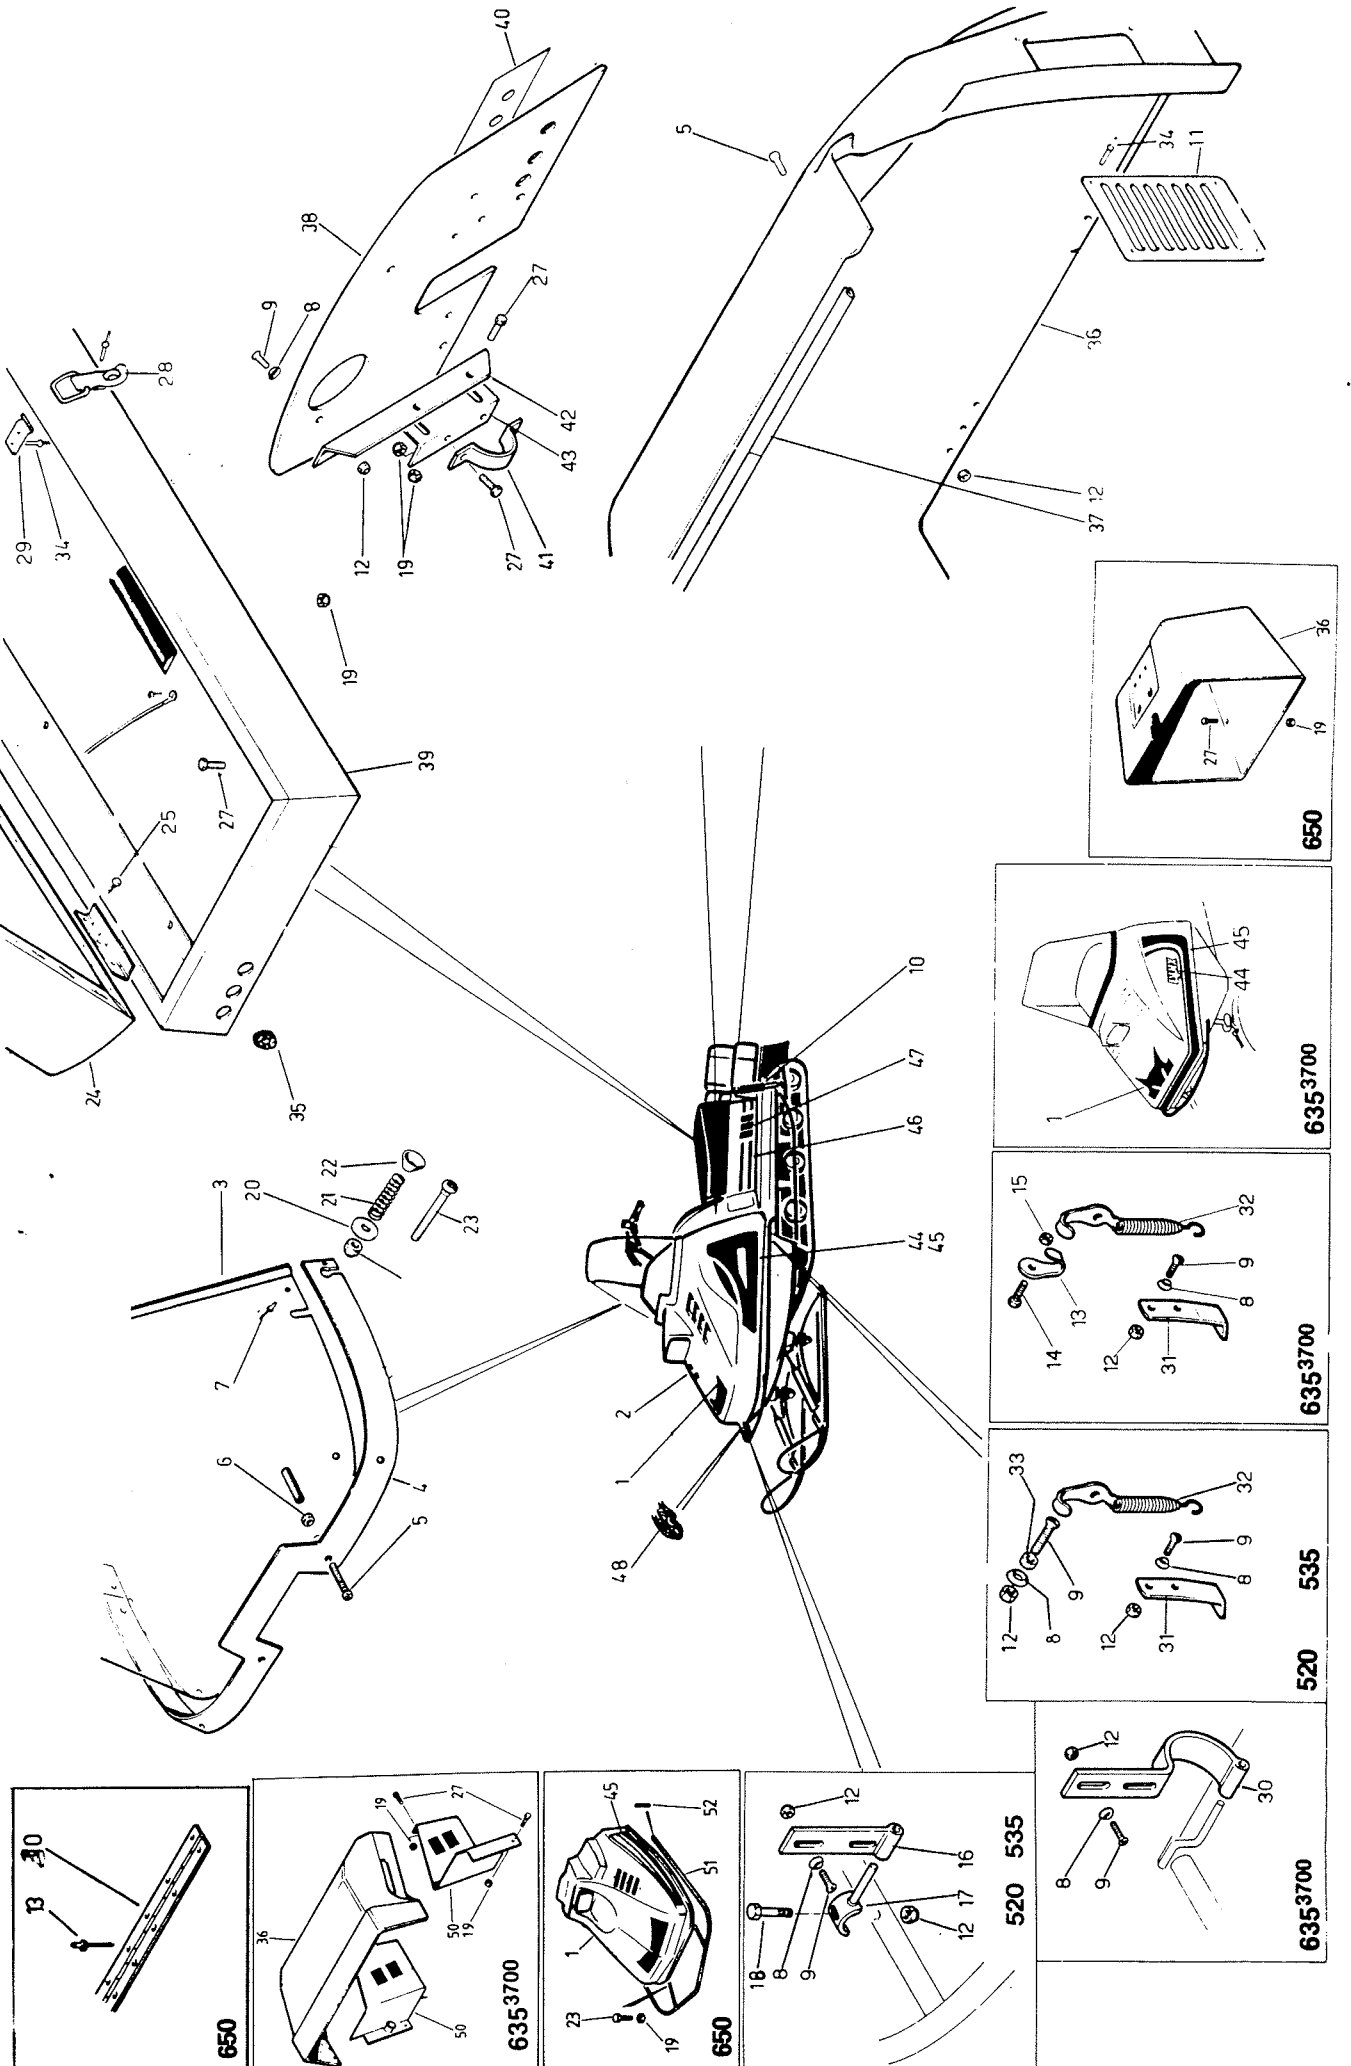

Viite Ref.	Tilausnumero Reservdelsnr.	520	535	635/3700	650		
1	33-11/80	1	1	1	1	Ilveksenpääteippi	Lohuvudemblem
2	5210201-2	1				Konepeitto	Motorhuv
2	5400201		1			Konepeitto	Motorhuv
2	6400201			1		Konepeitto	Motorhuv
2	6500201				1	Konepeitto	Motorhuv
3	1420201-1	1	1			Tuulilasi	Vindruta
3	6370201-1			1		Tuulilasi	Vindruta
3	6500202				1	Tuulilasi	Vindruta
4	.1420202-1	1	1			Reunavanne	Fästjärn
4	.6370203-1			1		Reunavanne	Fästjärn
4	.3501596				2	Reunavanne	Fästjärn
5	.S050816	4	4	4		Uraruuvi	Spårskruv
6	.N050800	4	4	4		Nylocmutteri	Nylocmutter
7	.1300903	2	2	2	8	Popniitti	Popnit
8	K050000	14	14	8	2	Kartioaluslevy	Konisk bricka
9	U050820	12	12	8	2	Uppokantauraruuvi	Sänkskruv
10	5380101	1	1			Runko	Chassie
10	6400202			1		Runko	Chassie
10	3620010				1	Runko	Chassie
11	300912	2	2			Ritilä	Galler
12	N050800	16	16	8	2	Nylocmutteri	Nylocmutter
13	12909			2		Vastakoukku	Motkrok
14	081216			2		Ruuvi	Skruv
15	N081200			2		Nylocmutteri	Nylocmutter
16	5360208	1	1			Saranapari	Gångjärnpar
17	5360209L	1	1			Vastakappale, vasen	Motstykke, vänster
17	5360209R	1	1			Vastakappale,oikea	Motstykke, höger
18	050830	2	2			Ruuvi	Skruv
19	N061000	10	10	6	2	Nylocmutteri	Nylocmutter
20	060000	2	2	2	2	Aluslevy	Bricka
21	1420203	2	2	2	2	Jousi	Fjäder
22	5380217	2	2	2	2	Ohjainlevy	Styrskiva
23	U061030	2	2	2	2	Uppokantauraruuvi	Sänkskruv
24	5370103-1	1	1			Istuin	Säte
24	4300207-2			1		Istuin	Säte
24	3620105				1	Istuin	Säte
25	P0415	6	6	6	6	Peltiruuvi	Plåtskruv
27	061016	14	14	10	2	Ruuvi	Skruv
28	30523	1	1	1	1	Lukko, täyd.	Lås, kompl.
29	.1000101	1	1	1	1	Vastakappale	Motkrok
30	5350220			2		Sarana	Gångjärn
30	3400108				2	Sarana, pit. 470 mm	Gångjärn, längd 470 mm
31	1400201-1	2	2	2		Ohjain	Styrning
32	12907	2	2	2	2	Kiinnikejousi	Fastfjäder
33	050800	2	2	2	2	Mutteri	Mutter
34	1000211	12	12	4		Popniitti	Popnit
35	1000201	2	2	2	2	Läpivientikumi	Gummihylsa
36	5230236	1				Takakuomu	Bakkåpa
36	5390236		1			Takakuomu	Bakkåpa
36	6400204			1		Takakuomu	Bakkåpa
36	6500203				1	Takakuomu	Bakkåpa
37	5370237	x	x	x	x	Reunakumi, pit.1,85m	Kantgummi, längd 1,85 m
38	5400202	1	1			Kojelauta	Panel
39	5370102	1	1			Istuinkoroke	Sätelåda
40	5360218	1	1			Ohjetarra	Symboltejp
41	536 0216	2	2			Sanka	Hållare
42	5360215	2	2			Kiinnike	Fäste
43	5360217	2	2			Säätölevy	Justerbricka
44	31-1780	1	1	1	1	Lynx-tarrapari	Lynx-emblempar
45	5380223	1	1			Kuomunreunateipit	Huvens kantemblem
45	6380223			1		Kuomunreunateipit	Huvens kantemblem
45	6500204				1	Kuomunreunateipit	Huvens kantemblem
46	5390146	1	1			Reunateippi	Kanttejp
46	6800146			1		Reunateippi	Kanttejp
46	6500205				1	Reunateippi	Kanttejp
47	520-80	1				Numerotarra (pari)	Nummertejp (par)
47	535-80		1			Numerotarra (pari)	Nummertejp (par)
47	635-81			1		Numerotarrapari	Nummertejppar
48	5380242	x	x			Tiivistelista 2,8 m	Tättningslist längd 2,8 m
49	3700			1		Tyyppitarra	Typemblem
50	601127L			1		Takakuomu, vasen	Bakkåpa, vänster
50	601127R			1		Takakuomu, oikea	Bakkåpa, höger
51	3620095				1	Puskuri	Stötfångare
52	043035				2	Sokka	Sprint