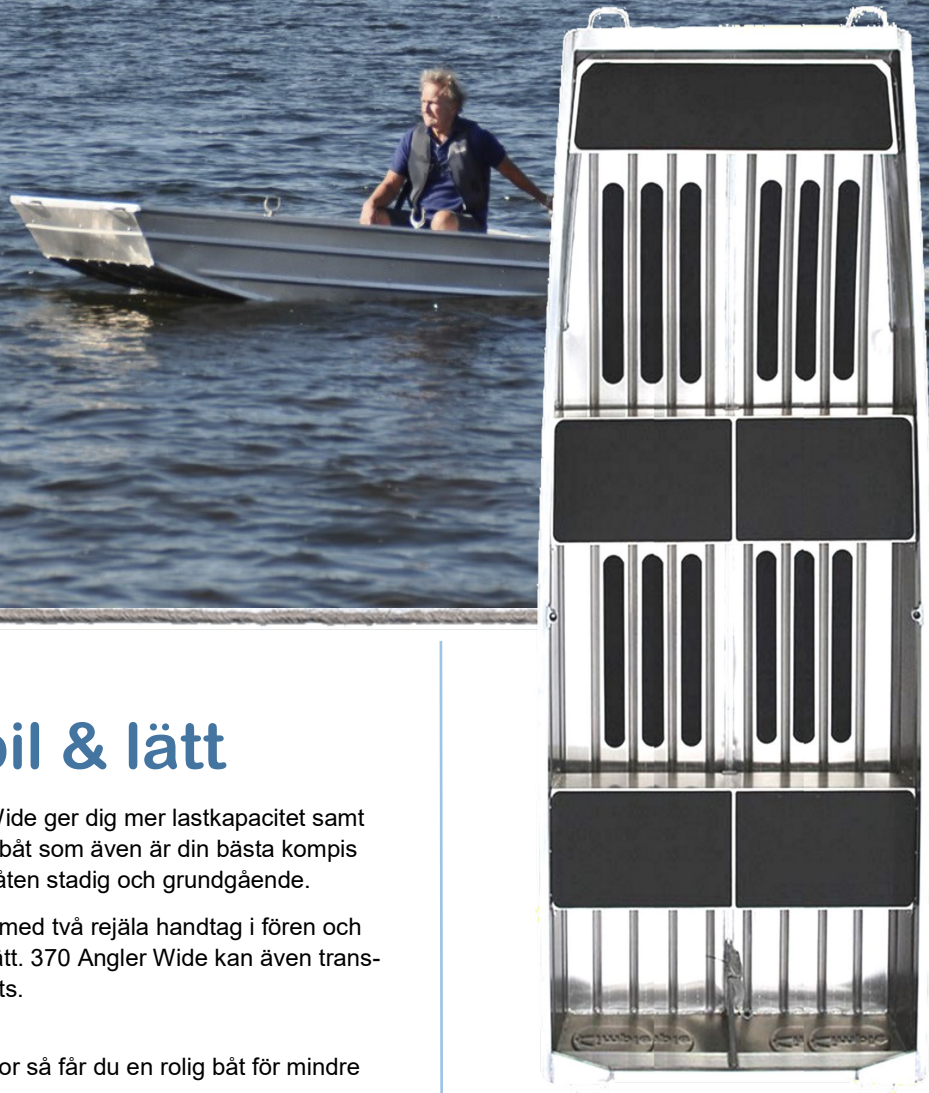

# 370 ANGLER WIDE

## Bred, rymlig, stabil & lätt

Den största modellen i Angler serien, 370 Angler Wide ger dig mer lastkapacitet samt en ännu stabilare båt. En flexibel arbets- och fritidsbåt som även är din bästa kompis för det rörliga fisket. En bred och platt botten gör båten stadig och grundgående.

Vikten är fortfarande låg, bara 64 kg. Den utrustas med två rejäla handtag i fören och två i aktern så hanteringen av båten är enkel och lätt. 370 Angler Wide kan även transporteras på taksäck när du vill flytta den till ny plats.