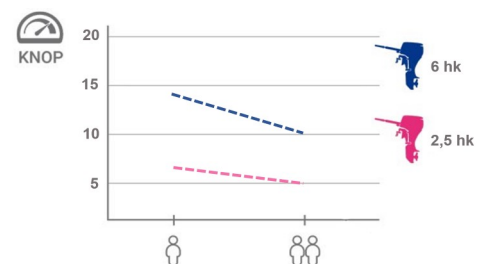

Längd:	3,70 m
Bredd:	1,39 m
Vikt:	Ca. 64 kg
Passagerare:	Max 3 personer
Lastvikt:	Max 350 kg
Motor:	Max 5,88 kW / 8 hk
Höjd på akterspegel:	38 cm, kort rigg
Skrovtjocklek:	1,4 mm
CE-märkt kategori:	D