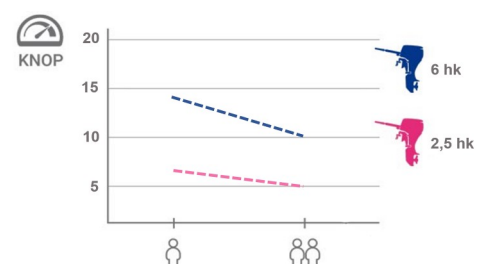

Längd: 3,30 m

Bredd: 1,39 m

Vikt: Ca. 60 kg

Passagerare: Max 3 personer

Lastvikt: Max 310 kg

Motor: Max 4,4 kW / 6 hk

Höjd på akterspegel: 38 cm, kort rigg

Skrovtjocklek: 1,4 mm

CE-märkt kategori: D