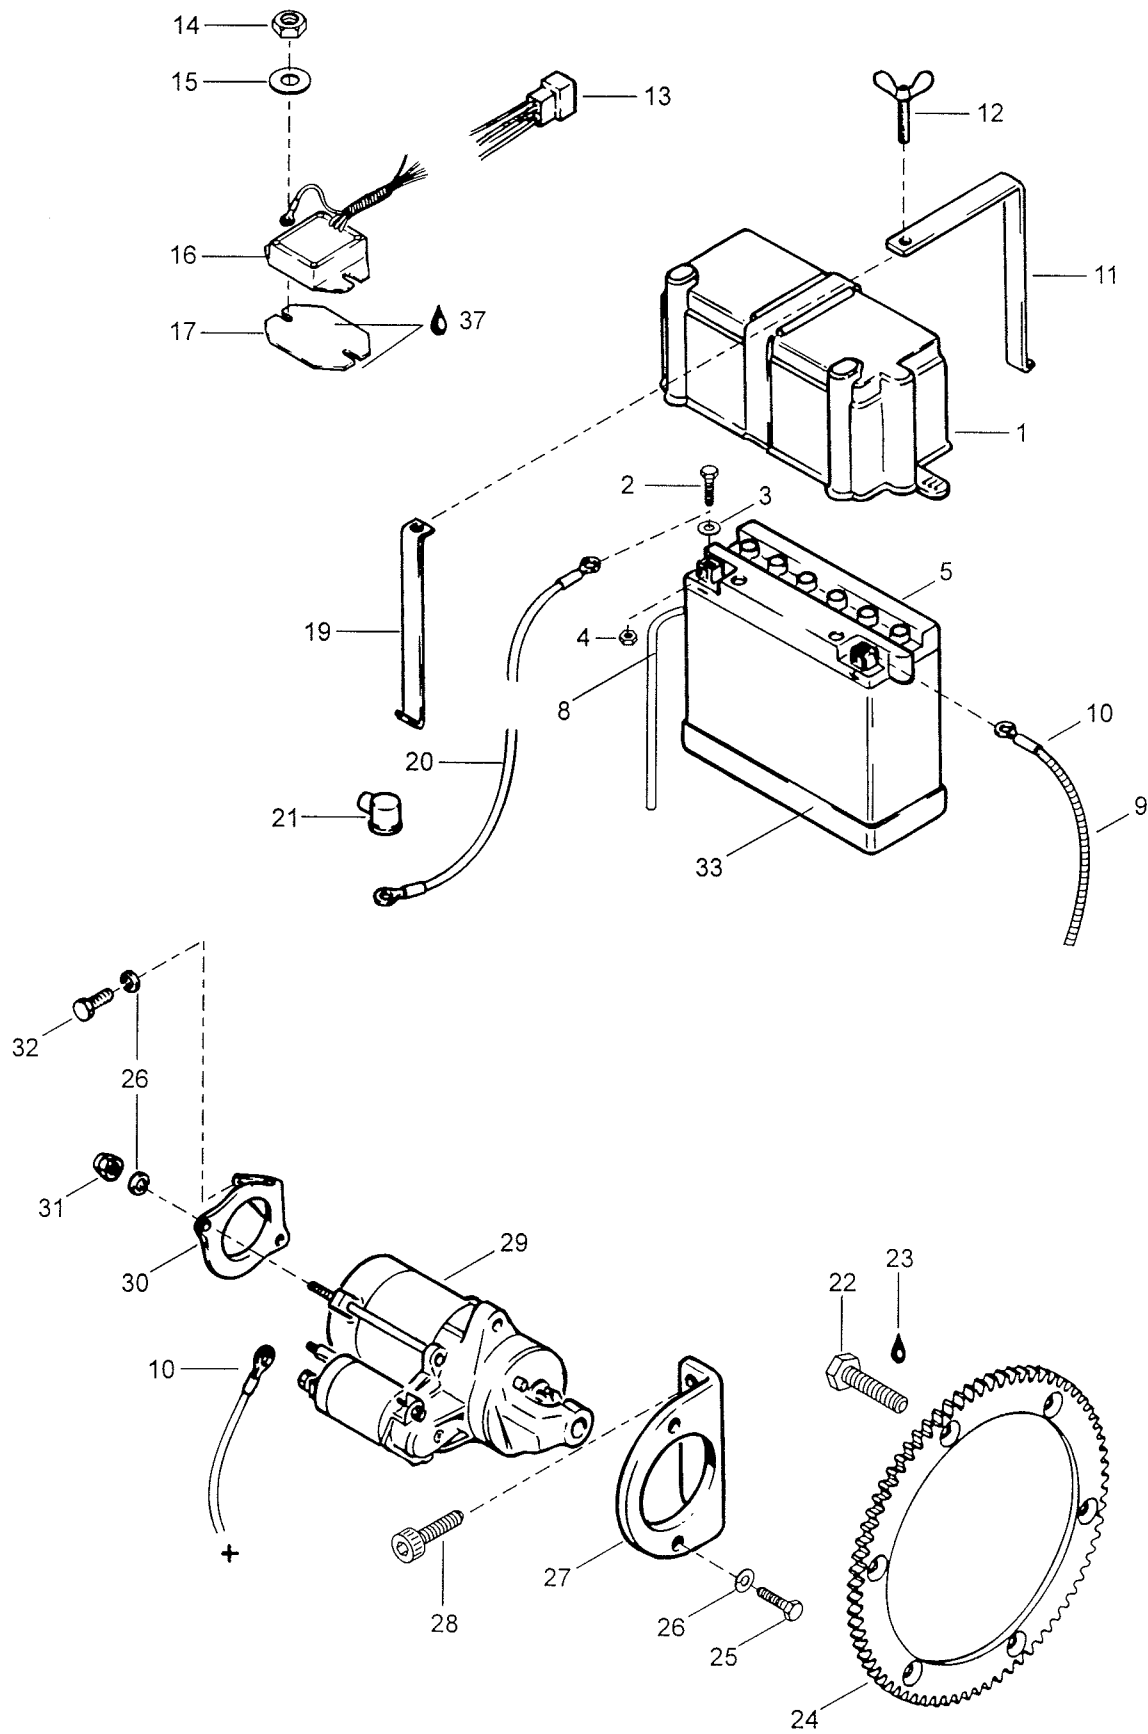

Viite Ref. Ref.	Tilausnumero Reservdelnr. Part Number	6900	Nimitys	Benämning	Description
1	570022000	1	Akun kansi	Batteridäck	Battery rubber cover
2	40115	2	Ruuvi	Skruv	Screw
3	20003	4	Aluslevy	Bricka	Washer
4	33005	2	Lukkomutteri	Låsmutter	Lock nut
5	410301100	1	Akku	Batteri	Battery
6	5440682	1	Latausjohto	Latning kabel	Chargening cable
8	39055	x	Ylivuotoletku	Spillrör	Overflow hose
9	39039	1	Suojaputki	Skyddsör	Casing pipe
10	549886	1	Kaapeli +	Kabel +	Cable +
11	549888	1	Akun kiinitin	Batterihällare	Battery fastening
12	40108	1	Mutteri	Mutter	Nut
13	42063	1	Liitinkotelo	Anslutning	Housing-tap
14	33009	2	Ruuvi	Skruv	Screw
15	20002	4	Aluslevy	Bricka	Washer
16	549264	1	Tasasuunnin (42018)	Likriktare	Rectifier
17	544741	1	Jäähdytyslevy	Kylplåt	Cooling plate
18	40030	2	Ruuvi	Skruv	Screw
19	549889	1	Akun kiinitin	Batterihällare	Battery fastening
20	549887	1	Kaapeli -	Kabel -	Cable -
21	42673580	1	Kumisuojaus	Gummi skydd	Rubber cover
22	40322	6	Ruuvi	Skruv	Screw
23	32070	x	Loctite	Loctite	Loctite
24	414807500	1	Hammaskehä	Startkrans	Ring gear
25	40036	2	Ruuvi	Skruv	Screw
26	20014	5	Aluslevy	Bricka	Washer
27	420951415	1	Kiinnitin	Fäste	Fastening
28	40305	2	Ruuvi	Skruv	Screw
29	410212400	1	Käynnistinmoottori	Startmotor	Starter
30	420951426	1	Tuki	Stöd	Support
31	33009	2	Lukkomutteri	Låsmutter	Lock nut
32	40035	1	Ruuvi	Skruv	Screw
37	413706400	x	Litium-rasva	Litium-smörj	Litium grease