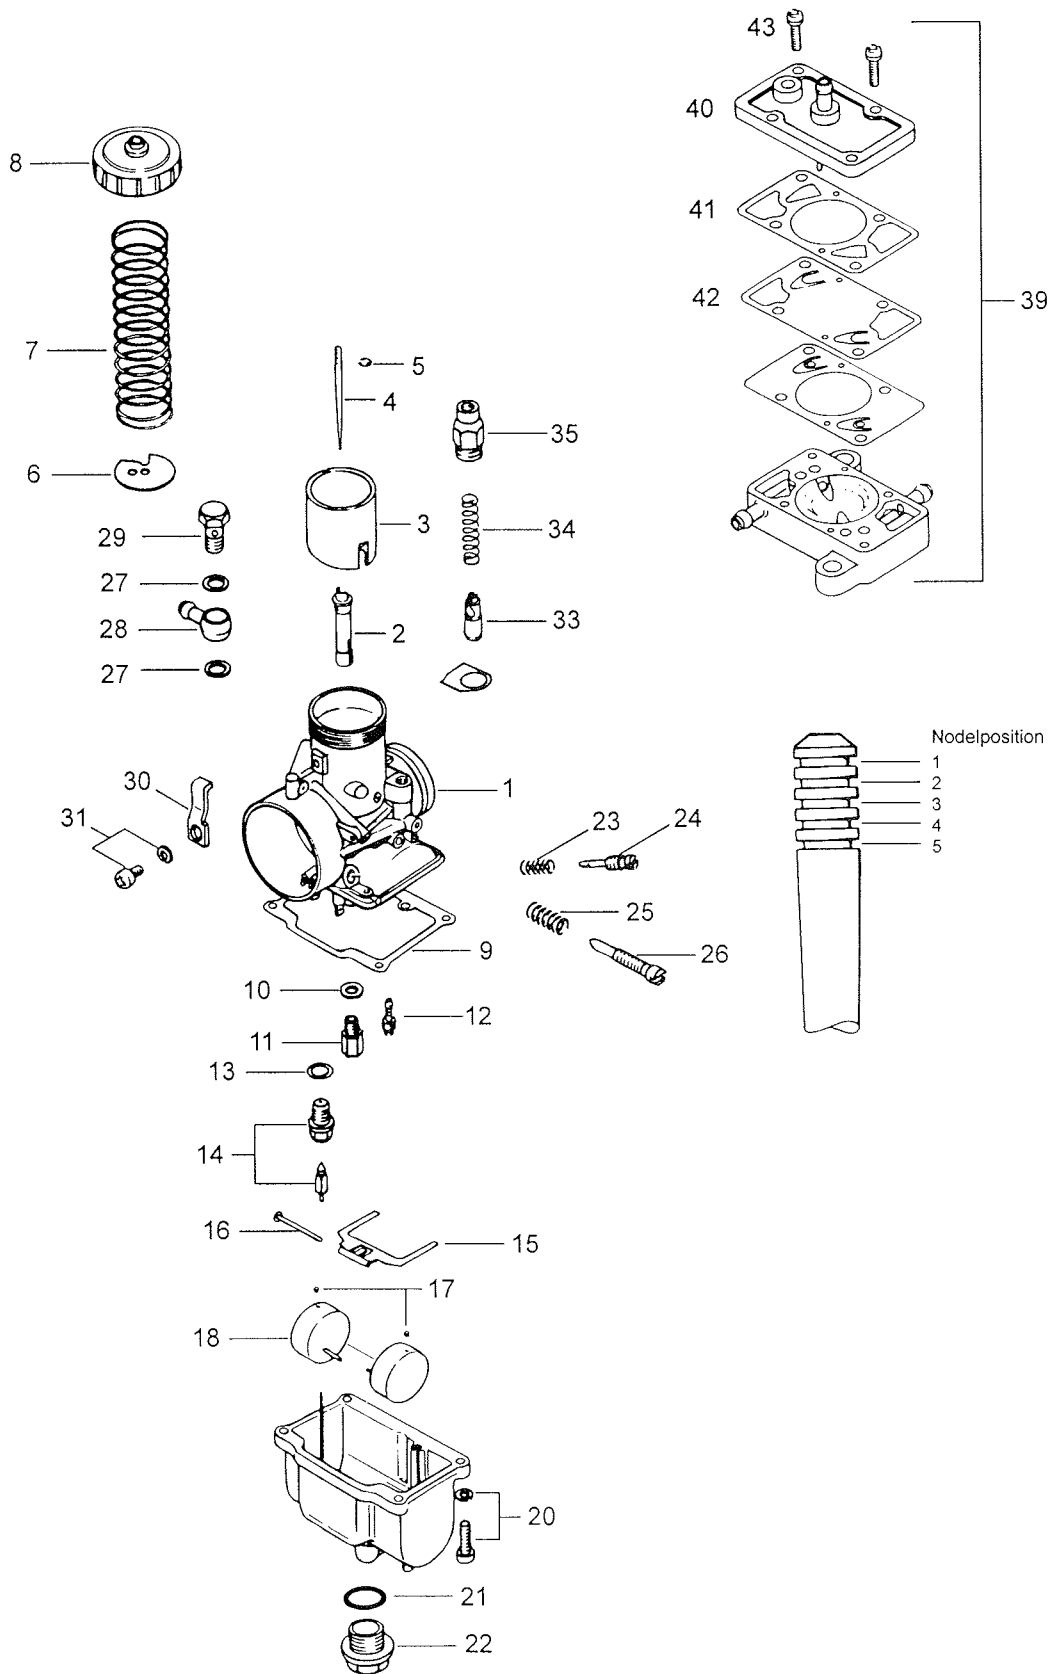

Viite Ref. Ref.	Tilausnumero Reservdelsnr Part Number	6900	Nimike	Benämning	Description
1...35	19001	1	Kaasutin VM 32	Förgasare VM 32	Carburetor VM 32
2	420963951	1	Seosputki	Blandmunstycke	Mixture pipe
3	420963932	1	Luisti	Trottel, 3.0	Slide
4	420963920	1	Neula	Nål	Needle
5	420845230	1	Lukkolevy	Låsbricka	Locking plate
6	420963940	1	Pidätinlevy	Stoppbricka	Stop washer
7	404152700	1	Jousi	Fjäder	Spring
8	420963870	1	Kansi	Lock	Cover
9	420831890	1	Tiiviste	Packning	Gasket
10	420827660	1	Aluslevy	Bricka	Washer
11	404118900	1	Pääsuutin 230	Huvudmunstycke 230	Main jet 230
12	420963823	1	Tyhjäkäyntisuutin 25	Tomgångsmunst. 25	Idle jet 25
13	420831900	1	Tiiviste	Tätning	Gasket
14	420963840	1	Neulaventtiili 1.5	Nålventil 1.5	Needle valve 1.5
15	420963830	1	Uimurivipu	Flottörm	Float arm
16	420929770	1	Tappi	Tapp	Pin
17	420960990	2	Pidätintulppa	Stopplugg	Stop plug
18	420963900	2	Uimuri	Flottör	Float
20	420841460	4	Ruuvi+aluslevy	Skruv+bricka	Screw+washer
21	420850210	1	O-rengas	O-ring	O-ring
22	420963965	1	Ruuvi	Skruv	Screw
23	420938950	1	Jousi	Fjäder	Spring
24	420963860	1	Ilmaruuvi	Luftskruv	Air screw
25	420938940	1	Jousi	Fjäder	Spring
26	420963850	1	Tyhjäkäyntiruuvi	Tomgångsskruv	Idling screw
27	420930560	2	Tiivisterengas	Tätningsring	Gasket ring
28	420963890	1	Liitin	Anslutning	Adapter
29	420963960	1	Ruuvi	Skruv	Screw
30	420845220	1	Varmistin	Låsbricka	Circlip
31	420841450	1	Ruuvi+aluslevy	Skruv+bricka	Screw+washer
33	420963790	1	Rikastinmäntä	Chokekolv	Choke piston
34	420938920	1	Jousi	Fjäder	Spring
35	420963810	1	Peitemutteri	Täckmutter	Nut
39	403800800	1	Polttoainepumppu	Bränslepump	Fuel pump
40	420831935	1	Tiiviste	Packning	Gasket
41	420861137	1	Pumppukalvo	Pumpmembran	Pump diaphragm
42	420861135	1	Kalvo	Membran	Diaphragm
43	420841460	4	Ruuvi + aluslevy	Skruv + bricka	Screw + washer