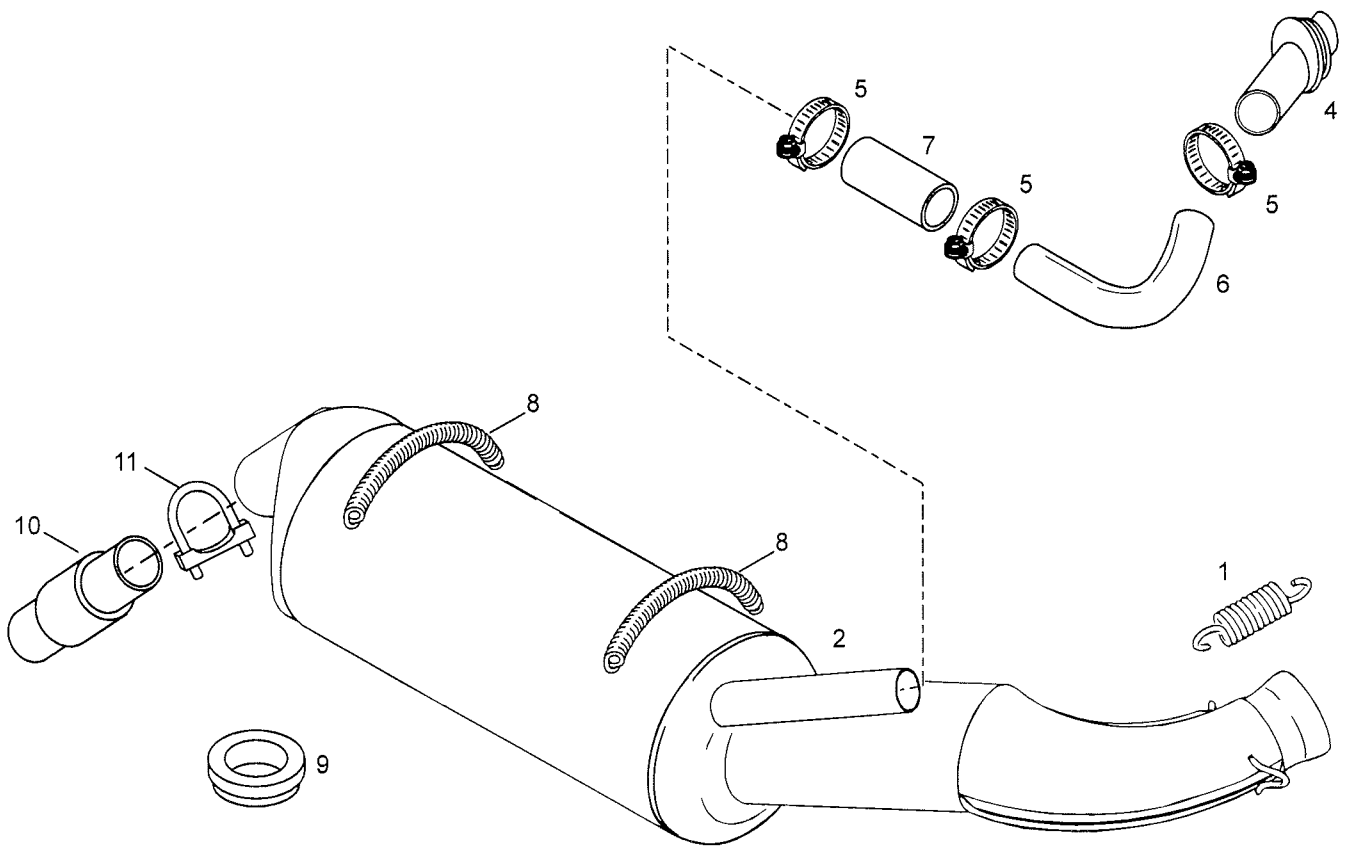

Viite Ref. Ref.	Tilausnumero Reservdelsnr Part Number	6900	Nimike	Benämning	Description
1	420938795	3	Jousi	Fjäder	Spring
2	420978687	1	Äänenvaimennin	Ljuddämpare	Muffler
4	420860120	1	Läpivientikumi	Genomföring	Rubber flange
5	27003	3	Klemmari	Klammer	Clamp
6	538898	1	Puhallusputki	Luftrör	Air tube
7	542854X	1	Letku	Slang	Hose
8	543225	2	Kiinnitysiousi	Fjäder	Spring
9	570141300	1	Läpivientikumi	Genomföring	Rubber flange
10	5341145	1	Äänenvaimennin	Ljuddämpare	Muffler
11	27034	1	Klemmari	Klammer	Clamp