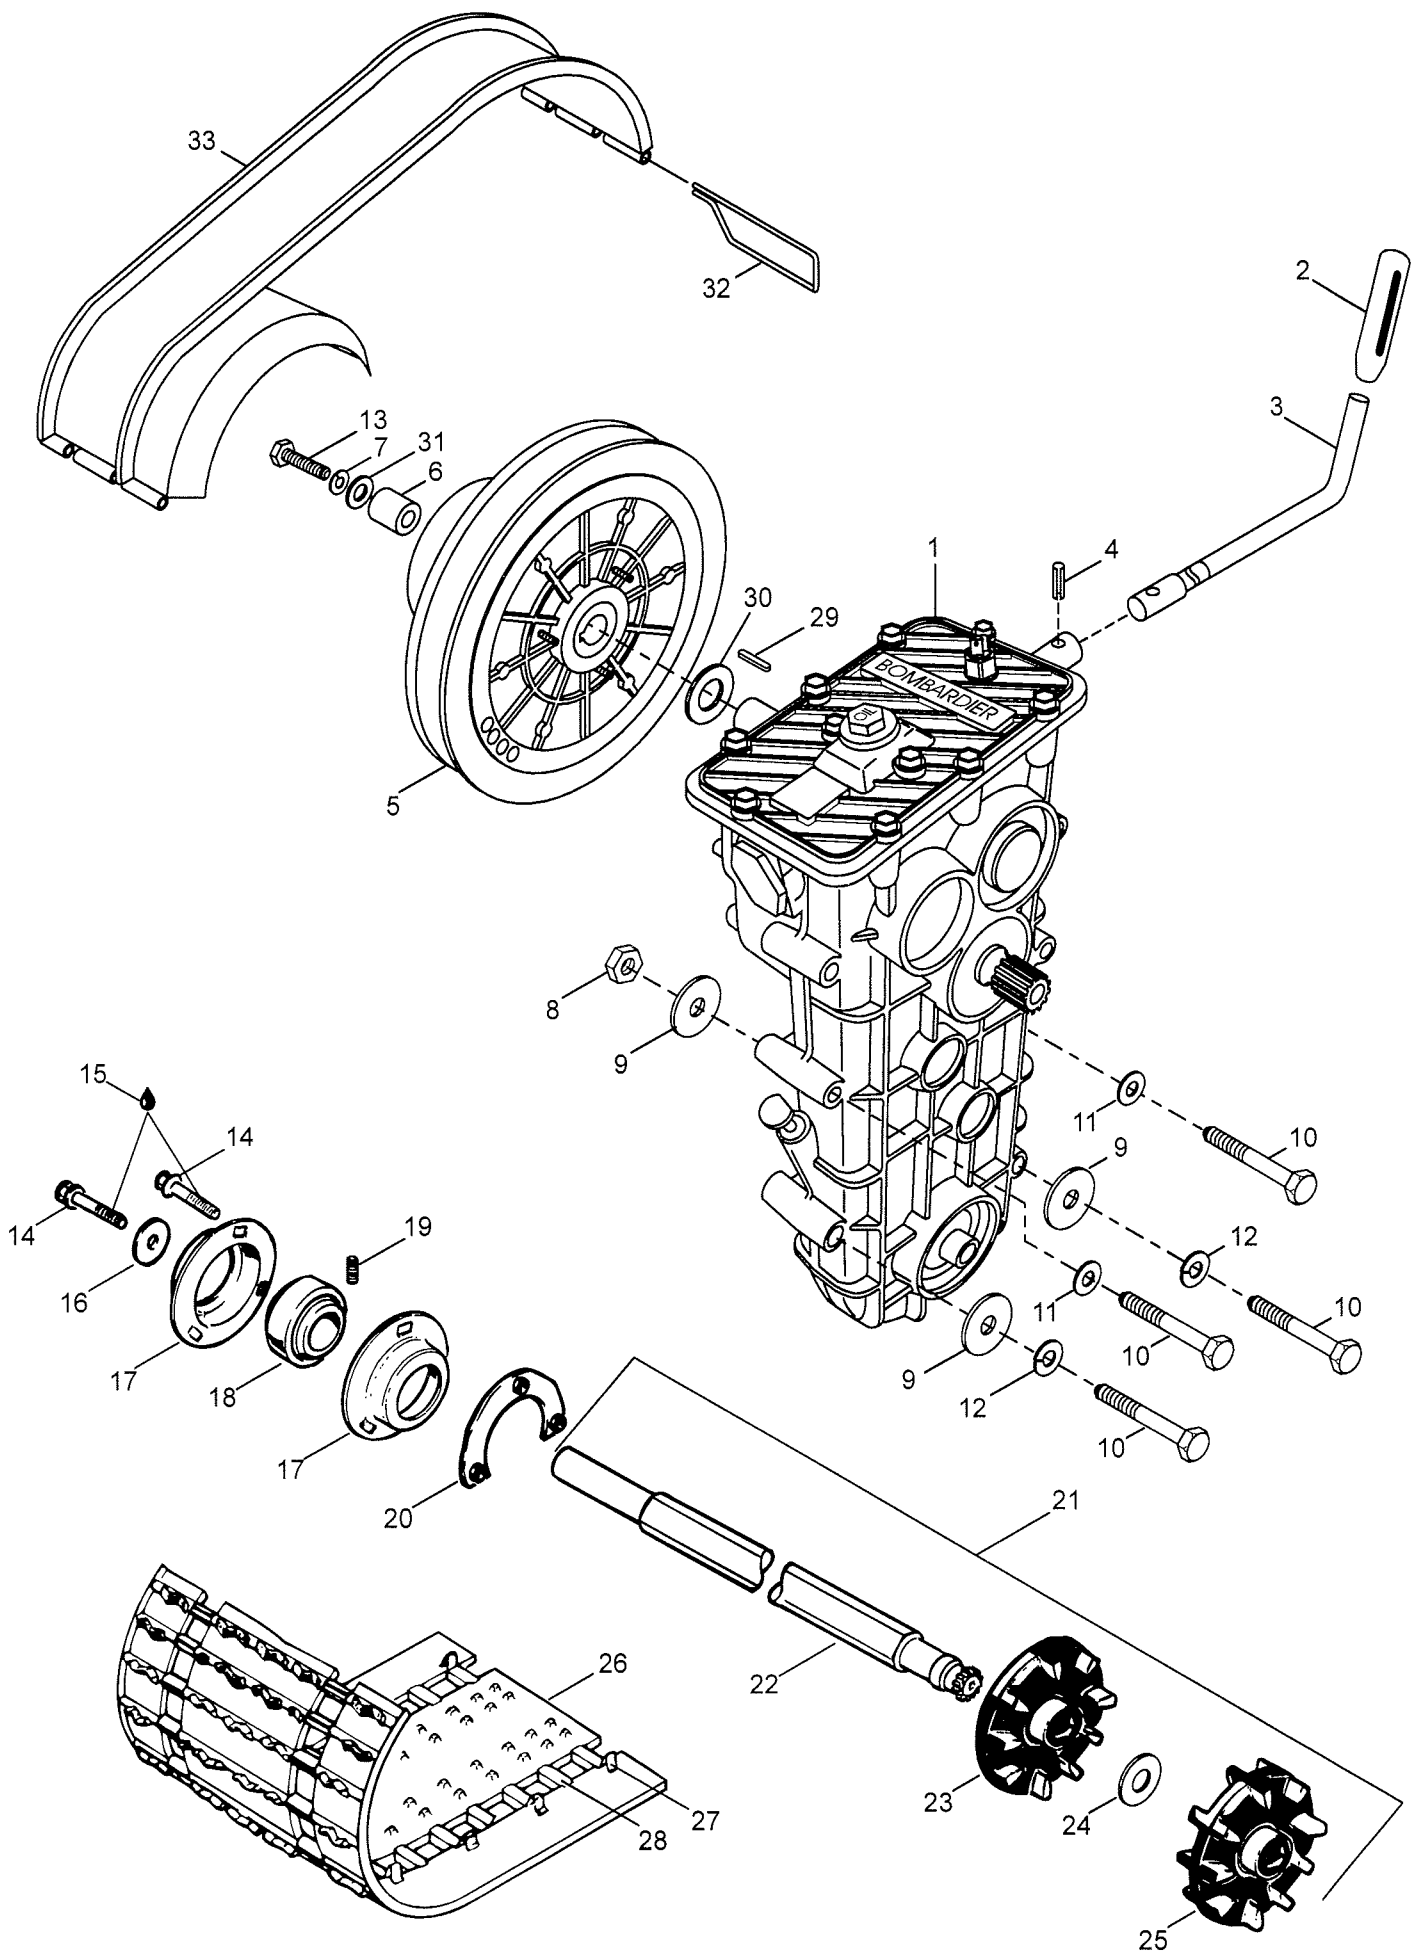

Viite Tilausnumero Ref. Reservdelsnr Ref. Part Number	6900	Nimike	Benämning	Description
57 610 060 080	2	Laakeri	Lager	Bearing
58 875 156 057	1	Hammaspyörä Z=59	Kugghjul Z=59	Gear Z=59
59 875 136 962	1	Akseli	Axel	Shaft
60 603 345 070	1	Kiila	Kil	Key
61 617 300 040	1	Pidätinrenkas	Låsring	Lock ring
62 617 395 568	1	Sovitelevy	Justerbricka	Adjustment shim
63 875 156 104	1	Tulppa	Plugg	Plug
64 615 580 812	1	Tiivisterengas	Tättningsring	Seal ring
65 528 801 342	1	Tulppa	Plugg	Plug
66 875 156 097	1	Mittatikku	Mätsticka	Dipstick
67 614 600 752	3	O-renkas	O-ring	O-ring
68 875 156 098	1	Tulppa	Plugg	Plug