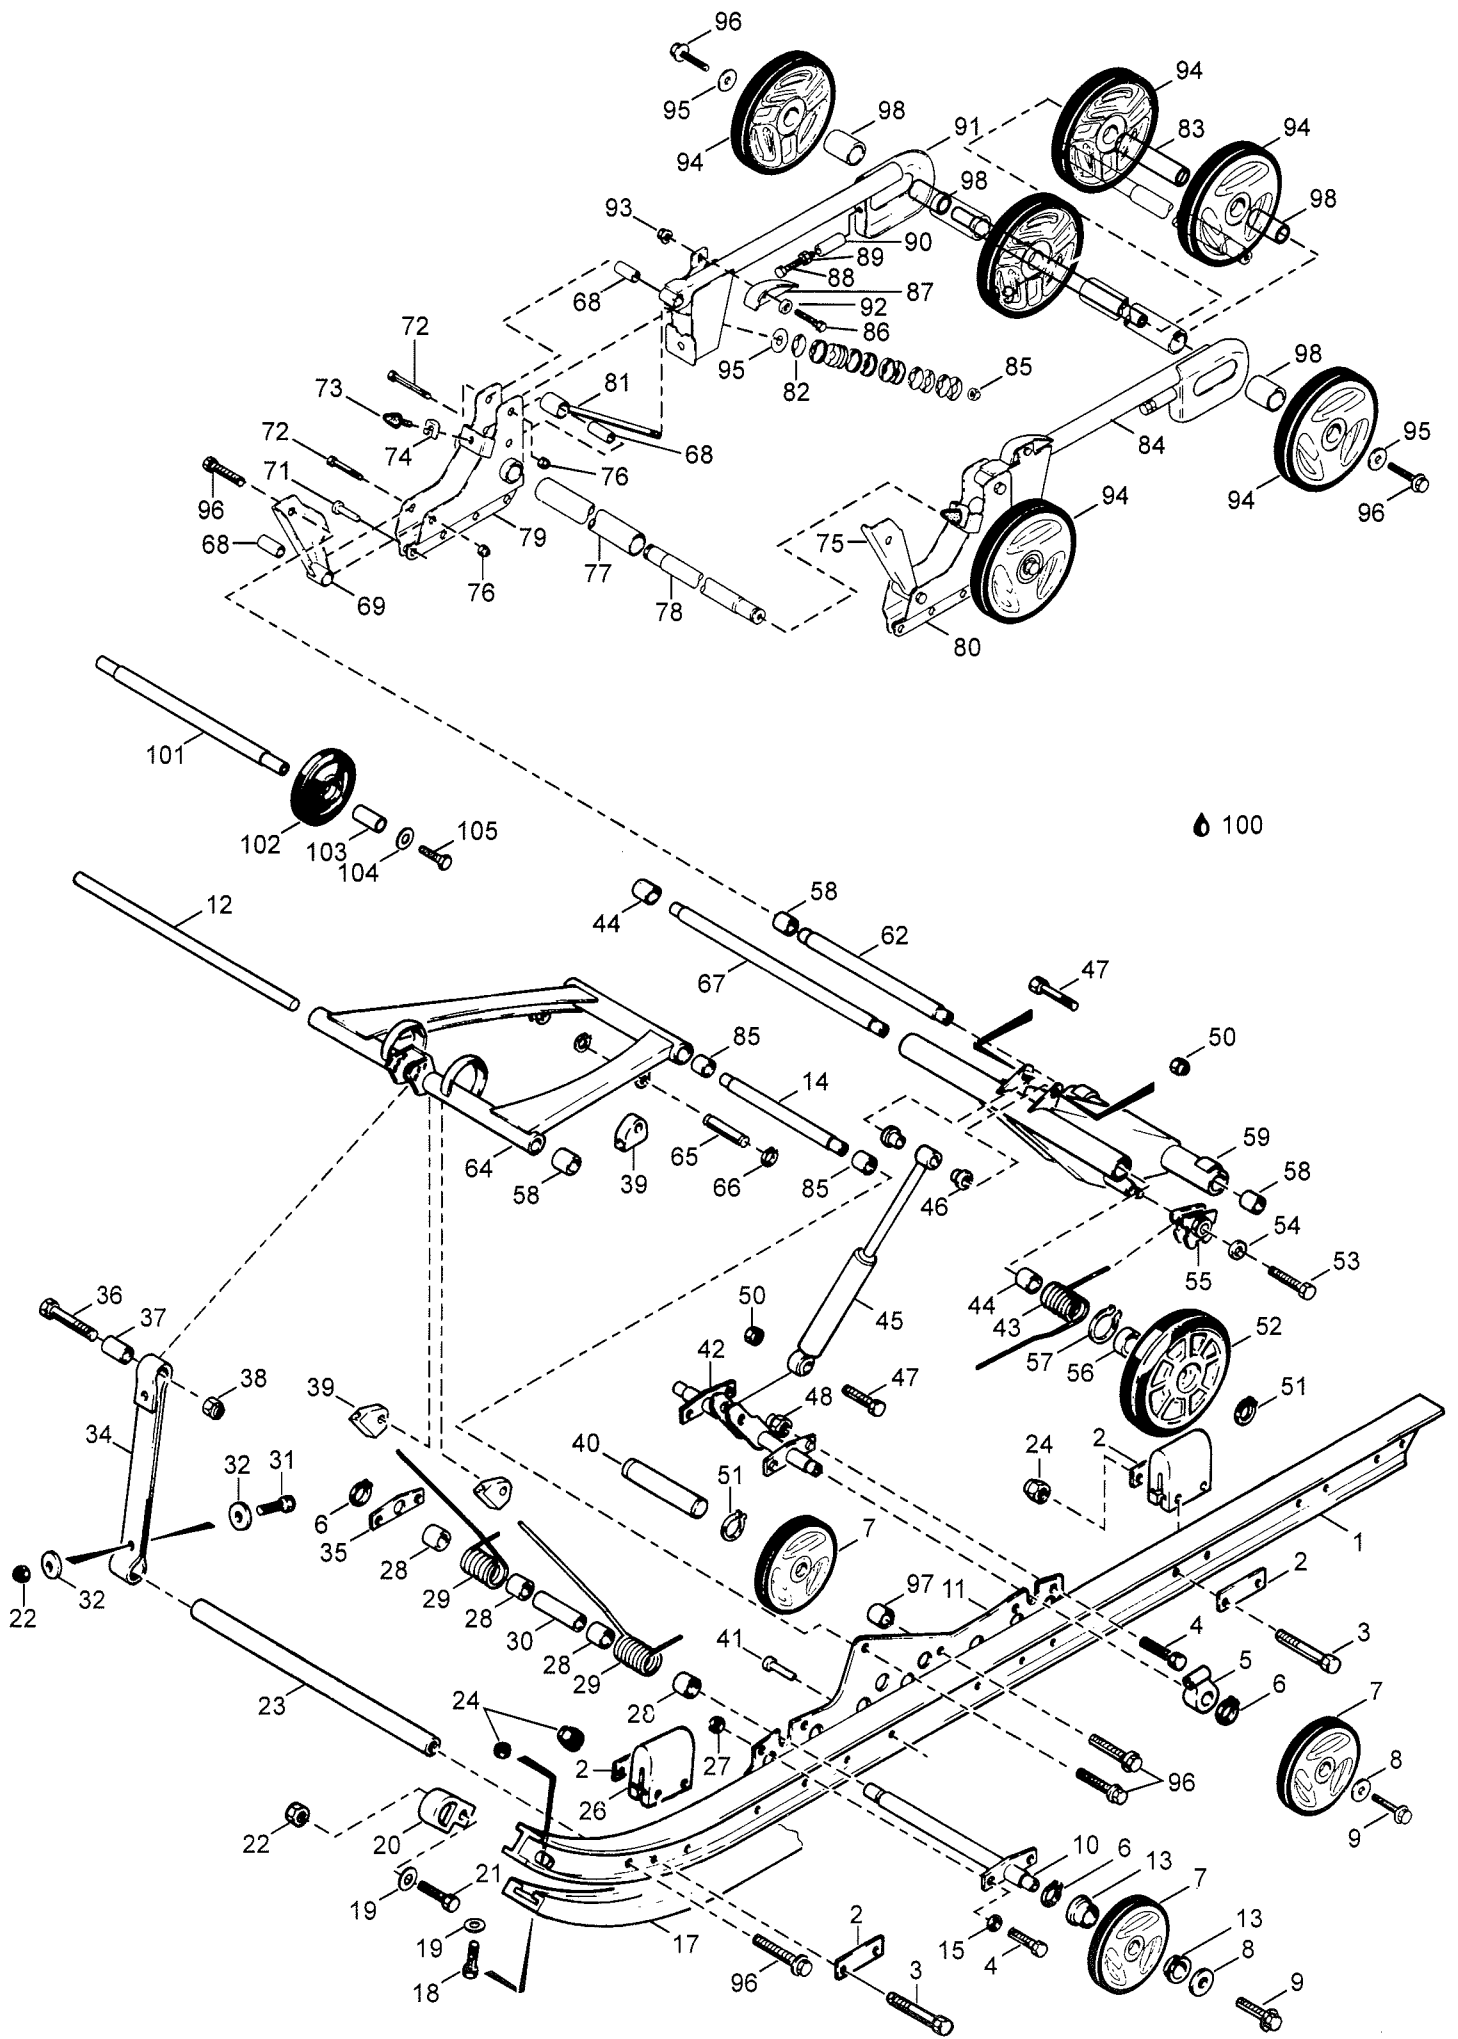

Viite Ref. Ref.	Tilausnumero Reservdelsnr. Part Number	6900	Nimike	Benämning	Description
1	519826	1	Liukurunko kok. oik.	Glidskena mont.höger	Slide frame assy, right
1	519827	1	Liukurunko kok. vas.	Glidskena mont.vänst.	Slide frame assy, left
.	5140395	2	Liukukisko	Glidya	Slide rail
2	548387	8	Levy	Plåt	Plate
3	40002	8	Ruuvi	Skruv	Screw
4	40035	8	Ruuvi	Skruv	Screw
5	548804	2	Jousen liukupala	Fjäder glidbit	Spring crank block
6	31007	4	Lukkorengas	Låsring	Circlip
7	570045222	6	Tukipyörä	Stödhjul	Support wheel
8	20010	4	Aluslevy	Bricka	Washer A8,4
9	40336	4	Kuusioruuvi	Sexkantsskruv	Hexagon screw
10	539653	1	Akseli	Axel	Shaft
11	538794	1	Sivulevy oik.	Stöd höger	Support R.H.
11	538793	1	Sivulevy vas.	Stöd vänster	Support L.H.
12	542794	1	Akseli	Axel	Shaft
13	414888400	8	Holkki	Hylsa	Sleeve
14	549695	1	Akseli	Axel	Boggie shaft
15	40002	8	Aluslevy	Bricka	Washer
16	40336	4	Ruuvi	Skruv	Screw
17	549582	2	Liukupinta	Glidya	Slide surface
18	40030	2	Ruuvi	Skruv	Screw
19	20 003	2	Aluslevy	Bricka	Washer A6,4
20	534578	2	Liukunokka	Avbärare	Slide piece
21	40031	2	Ruuvi	Skruv	Screw
22	33200	2	Lukkomutteri	Låsmutter	Lock nut M6
23	549718	1	Remmin akseli	Remaxel	Belt shaft
24	40002	5	Mutteri	Mutter	Nut
26	570023100	4	Vaimenninkumi	Gummidämpare	Rubber damper
27	33012	10	Lukkomutteri	Låsmutter	Lock nut M10
28	548841	4	Holkki	Hylsa	Support sleeve
29	538797	1	Jousi vas.	Fjäder vänster	Spring, L.H.
29	538798	1	Jousi.oik	Fjäder höger	Spring, R.H.
30	5440313	1	Holkki	Hylsa	Sleeve
31	40033	2	Kuusioruuvi	Sexkantsskruv	Hexagon screw
32	20009	4	Aluslevy	Bricka	Washer
34	536063	1	Rajoitinhihna	Stopprem	Stop belt
35	548469	1	Tukilevy	Stödhylsa	Support plate
36	40009	1	Kuusioruuvi	Sexkantsskruv	Hexagon screw
37	546065	1	Holkki	Hylsa	Sleeve
38	33011	1	Lukkomutteri	Låsmutter	Lock nut M8
39	548799	4	Liukupala	Glidbit	Crank block
40	549680	1	Tukipyöräakseli	Stödhjul axel	Support wheel shaft
41	544212	14	Niitti	Nit	Rivet
42	539655	1	Akseli	Axel	Shaft
43	538805	1	Jousi vas.	Fjäder vänster	Spring, L.H.
43	538806	1	Jousi.oik	Fjäder höger	Spring, R.H.
44	31051	8	Liukulaakeri	Glidlager	Slide Bearing
45	23016	1	Iskunvaimenin	Stötdämpare	Shock absorber
46	544417	2	Holkki	Hylsa	Sleeve
47	40017	2	Kuusioruuvi	Sexkantsskruv	Hexagon screw M10x50
48	33011	4	Mutteri	Mutter	Nut
50	33012	2	Lukkomutteri	Låsmutter	Lock nut M10
51	31001	4	Lukkorengas	Låsring	Circlip
52	46032	2	Tukipyörä	Stödhjul	Support wheel