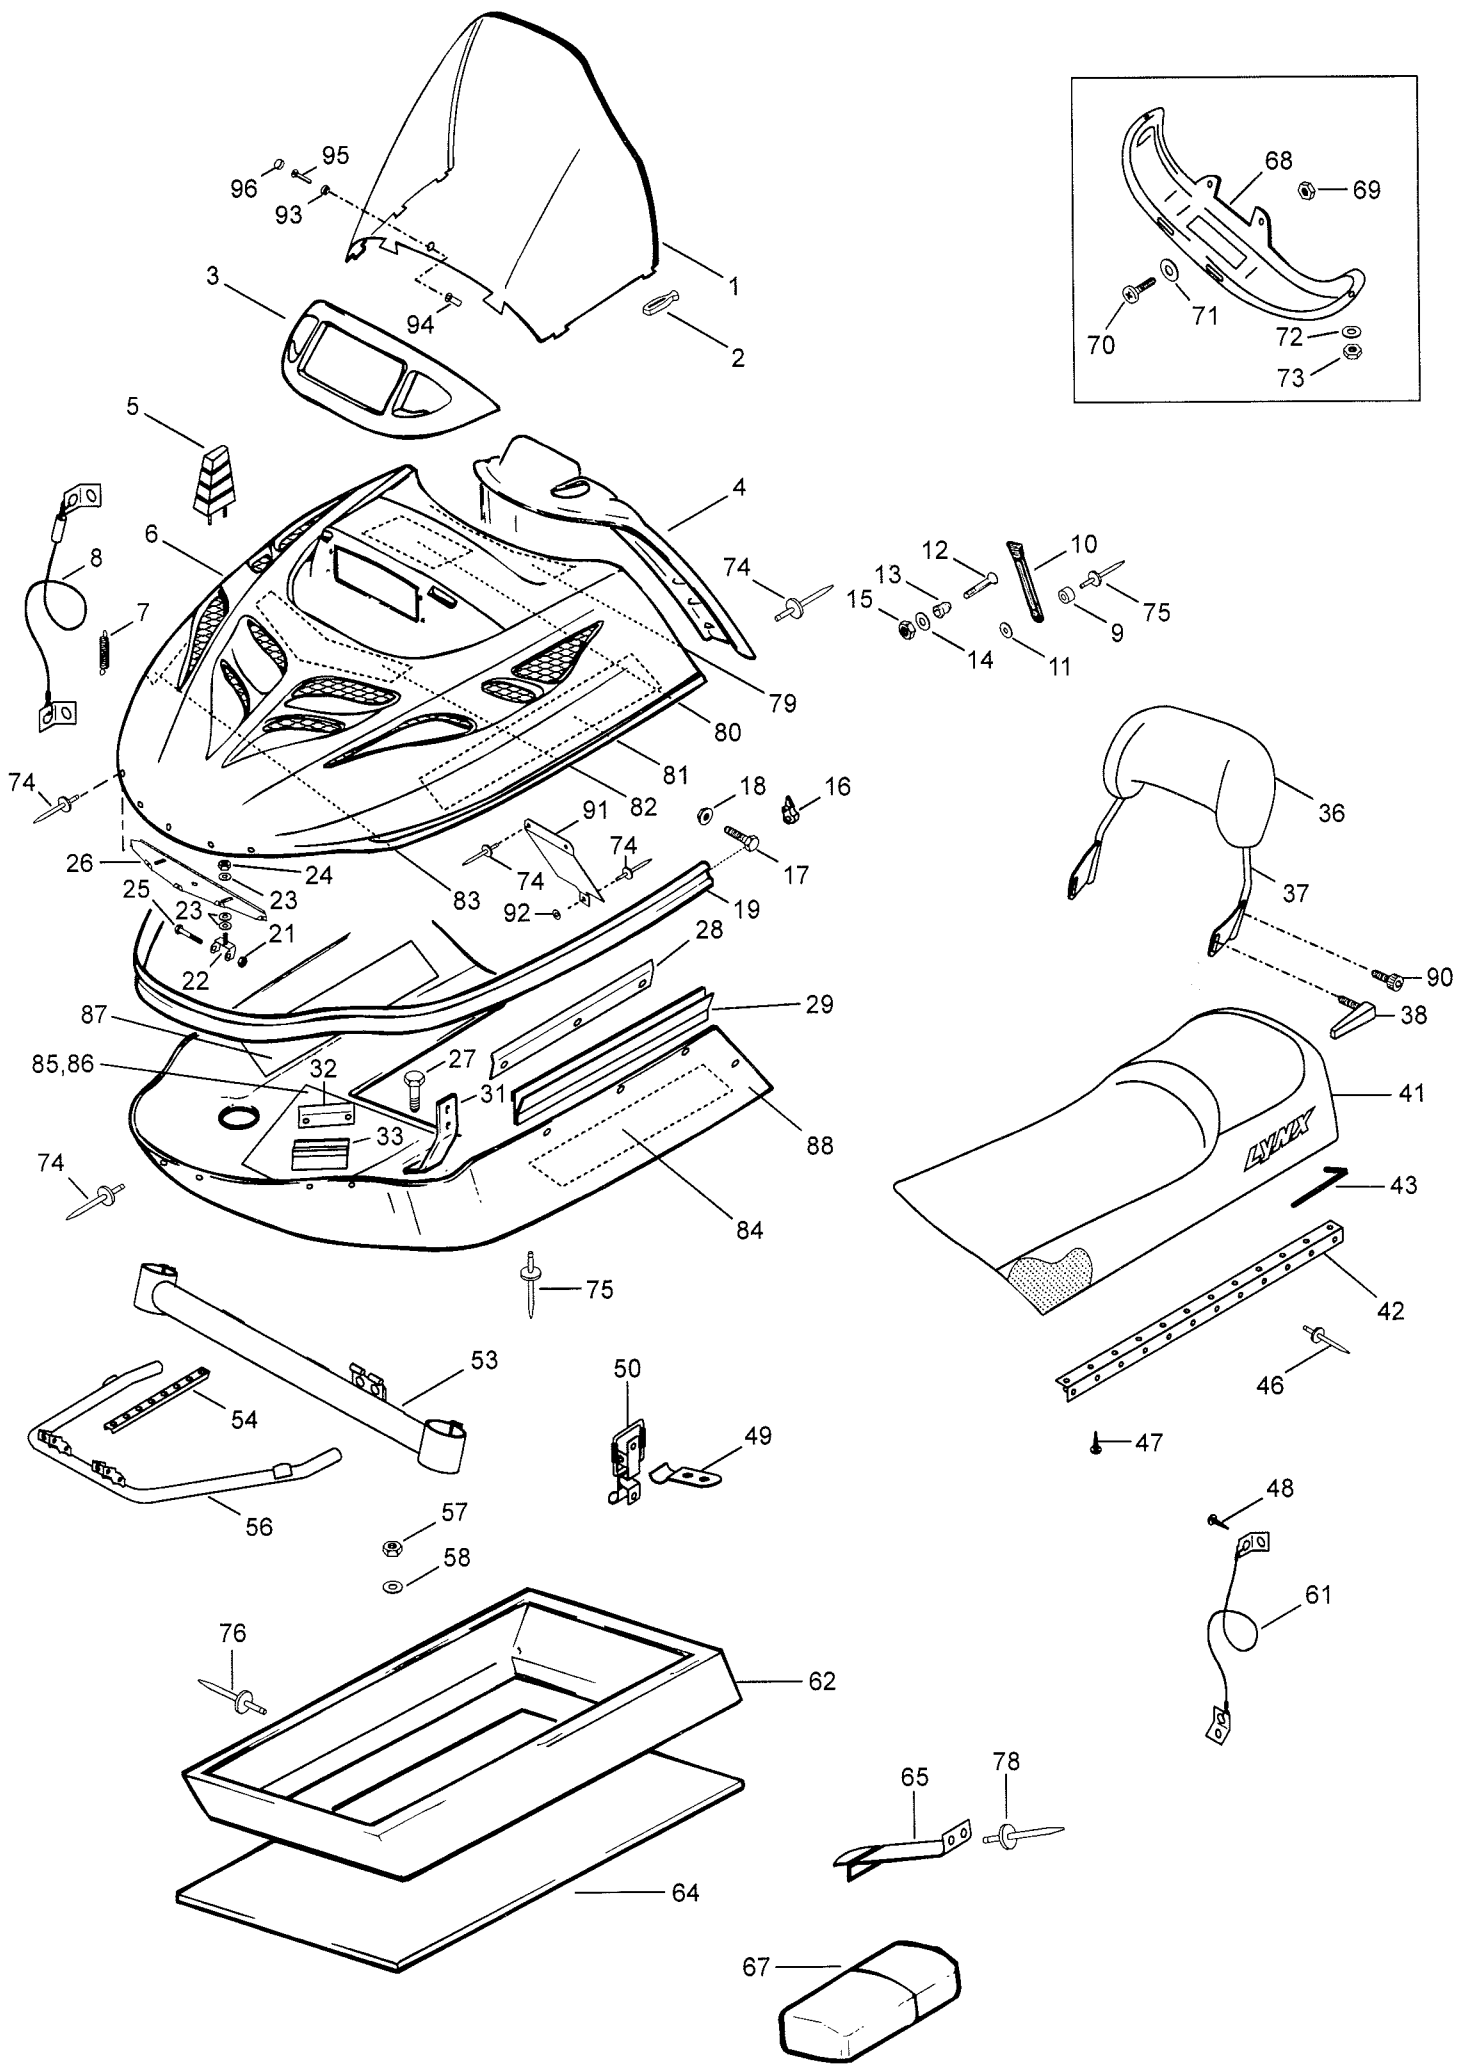

Viite Ref. Ref.	Tilausnumero Reservdelsnr. Part Number	6900	Nimitys	Benämning	Description
1	5241686	1	Tuulilasi	Vindruta	Wind screen
2	570023800	6	Kumikiinnike	Gummifäste	Rubber
3	~~539864~~ 5342012	1	Lampun tuki kehus	Lampa stöd	Lamp support
4	5341434	1	Takakuomu	Bakkåpa, utan dekal	Rear hood, w/o tapes
5	(410608200) ~~5380~~	1	Tuulilasin tuki 570277400	Vindruta stöd	Wind screen support
6	539385	1	Konep.ilm.teippejä	Huv, utan dekal	Hood, without tapes
7	2505171211	1	Jousi	Fjäder	Spring
8	5440745	1	Rajoitinvajjeri	Anslagvajjer	Cap retainer cable
9	5440681	2	Holkki	Hylsa	Bushing
10	531955	2	Kumikiinnike	Gummifäste	Fastening rubber
11	20009	2	Aluslevy	Bricka	Washer
12	40168	2	Uraruuvi	Sänkskruv	Flush screw
13	542307	2	Vastarulla	Motrulle	Counter roller
14	20002	2	Aluslevy	Bricka	Washer
15	33009	2	Lukkomutteri	Låsmutter	Lock nut
16	549096L	1	Pääte vas.	Plugg vänster	Plug, L.H.
16	549096R	1	Pääte oik.	Plugg höger	Plug, R.H.
17	40071	9	Ruuvi	Skruv	Screw
18	33200	9	Mutteri	Mutter	Nut
19	5241162	1	Puskuri	Stötfångare	Bumper
21	33200	2	Mutteri M6 nyloc	Mutter	Nut
22	5440083	2	Sarana	Gångjärn	Hinge lower
23	20008	6	Aluslevy	Bricka	Washer
24	33008	2	Mutteri	Mutter	Nut
25	40232	2	Ruuvi	Skruv	Screw
26	529926	1	Sarana	Gångjärn	Hinge upper
27	40035	2	Ruuvi	Skruv	Screw
28	546852	2	Kuomun ohjari	Huv sturning	Guide long
29	5442073	2	Ohjarin kumi	tyrning gummi	Guide rubber
31	549251	1	Ohjari vas.	Styrning vänster	Guide L.H.
31	549250	1	Ohjari oik.	Styrning höger	Guide R.H.
32	542471	2	Ohjari eteen	Styrning främre	Guide front
33	5442095	2	Ohjarin kumi	Styrning gummi	Guide rubber
35	5340917	1	Selkän. päällinen	Ryggstöd overtrag	Back rest cover
36	539399	1	Selkän. pehmuste	Stoppning	Back rest pad
37	5241820	1	Selkänojan putki	Ryggstöd rör	Back rest pipe
38	21134	2	Lukitusvipu	Låsspak	Locking device
39	539799	1	Takahäkki	Backställ	Rack Weld.
40	5440665	2	Holkki	Hylsa	Sleeve
41	5341713	1	Istuin kok.	Dyna mont.	Seat assy
41	5442009	1	Istuimen päällinen	Dyna ovanläder	Cover for seat
42	5340913	1	Sarana	Gångjärn	Hinge
43	39016	x	Tiivistenauha	Tättningsband	Seal tape
46	36036	10	Vetoniitti	Nit	Rivet
47	40191	1	Peltiruuvi	Skruv	Screw
48	40182	1	Poraruuvi	Skruv	Screw
49	5442236	1	Vastakappale	Motstående	Counter piece
50	21138	1	Laatikonsulkija	Lås	Lock
53	529485	1	Etupalkki hits.	Fråmbalk svets	Face bar, welded
54	5340470	1	Tuki	Stöd	Support
56	5141369	1	Keulan tuki	Front stöd	Bottom support
57	33200	7	Mutteri	Mutter	Nut
58	20009	7	Aluslevy	Bricka	Washer
61	546777	1	Rajoitinvajjeri	Anslagvajjer	Seat retainer caple