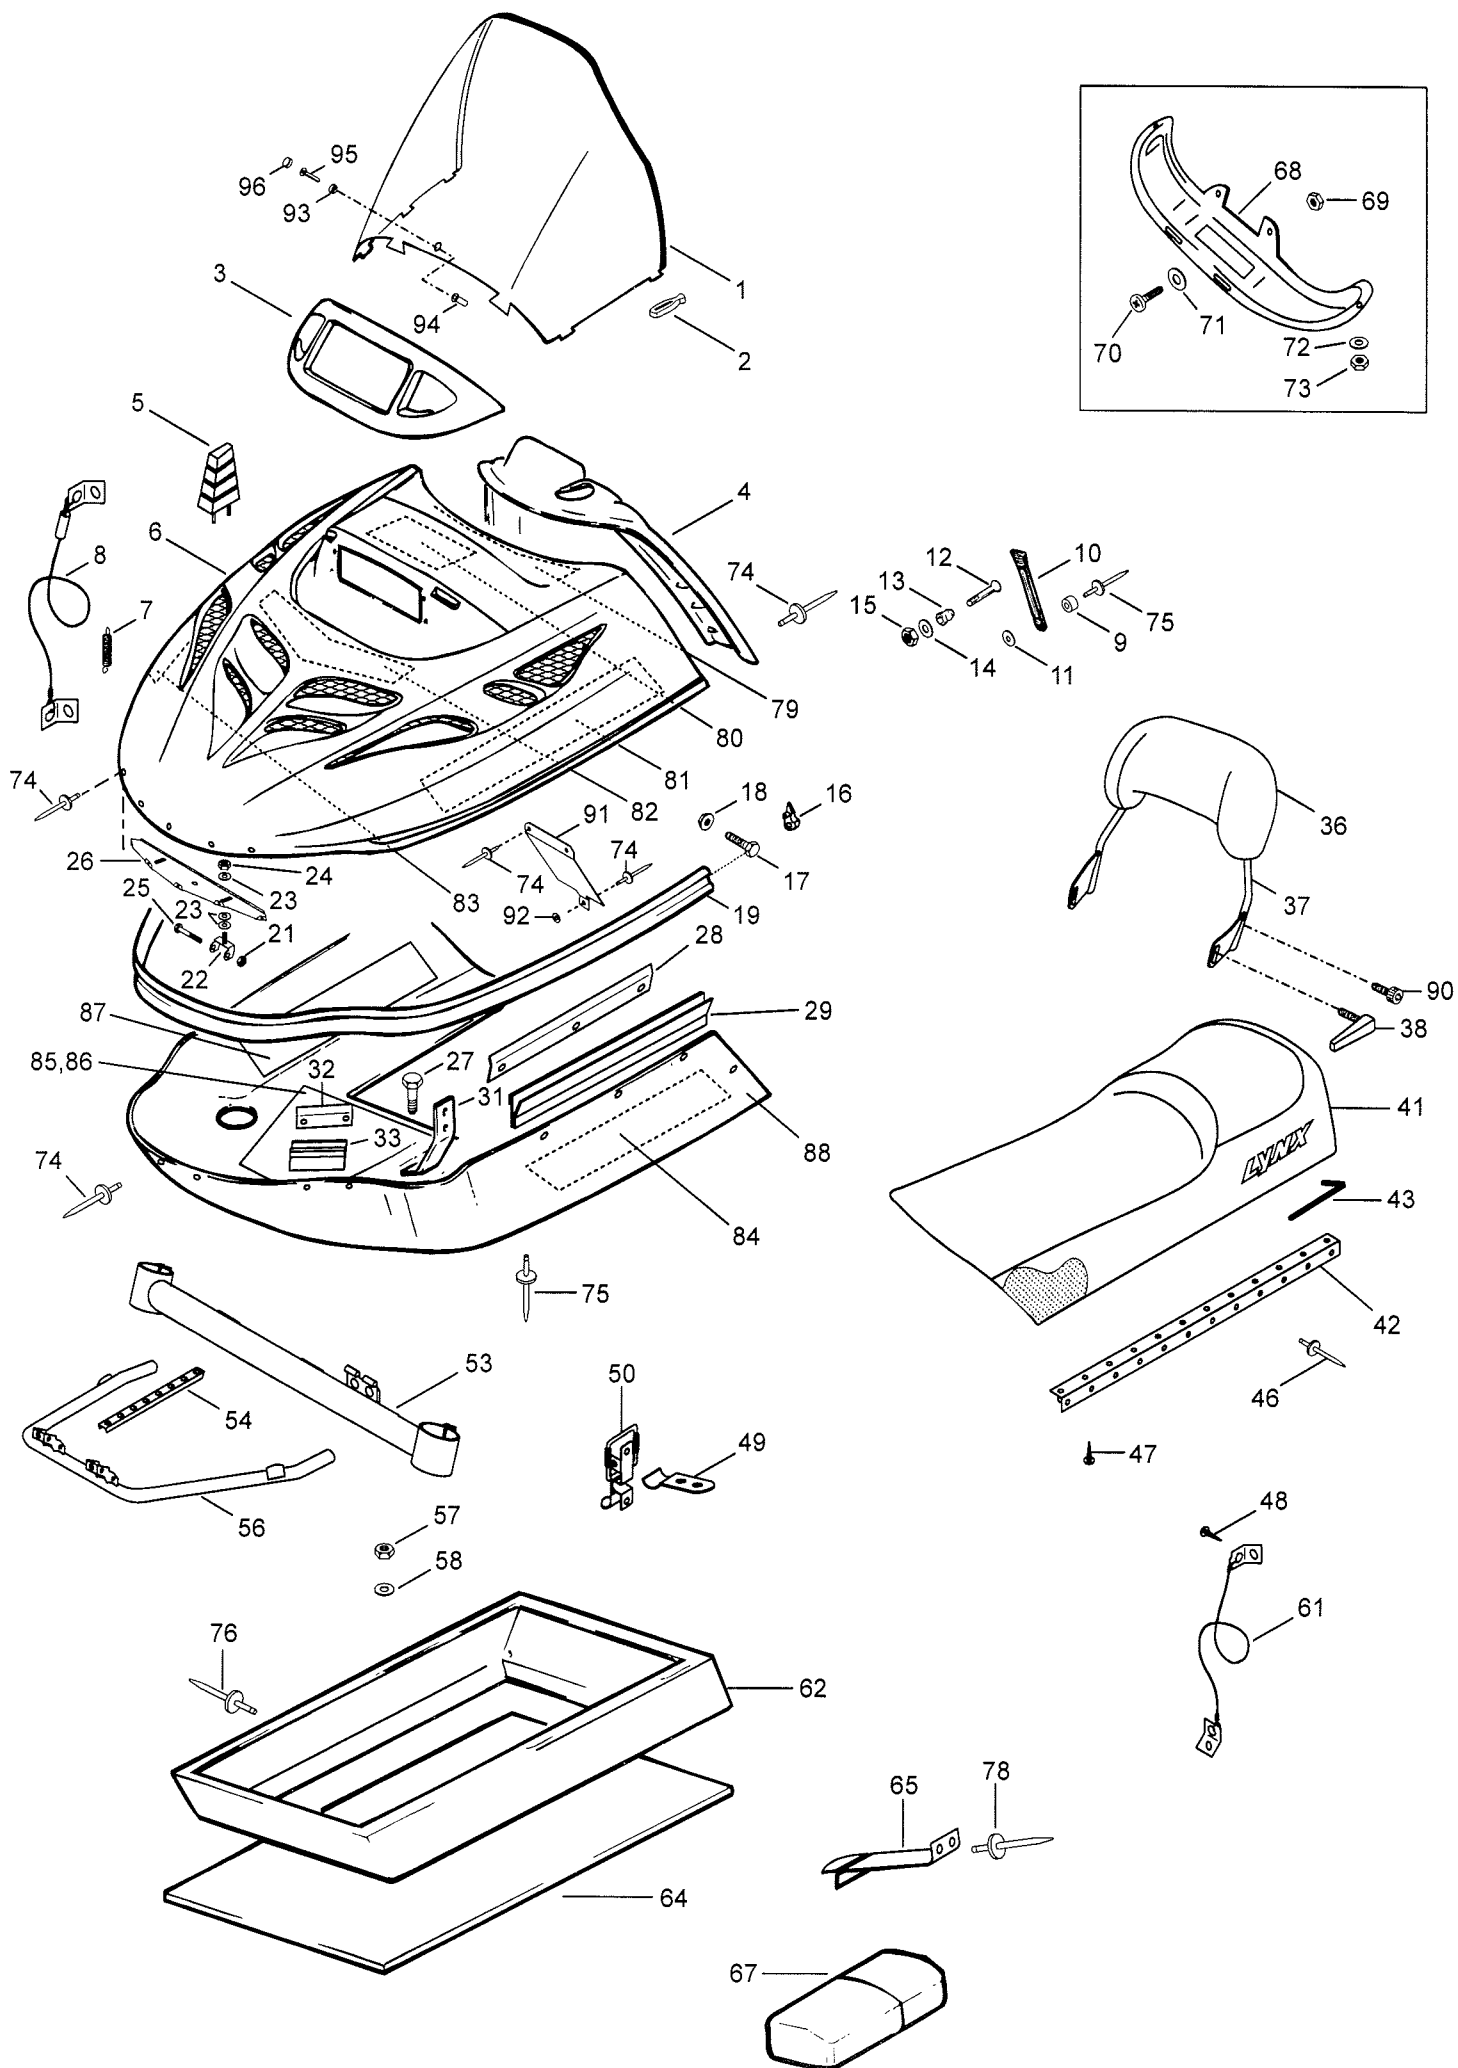

Viite Ref. Ref.	Tilausnumero Reservdelsnr Part Number	6900	Nimitys	Benämning	Description
62	5240525	1	Istuinkotelo hits.	Dynlåda svets	Base-seat weld
64	5340529	1	Istuinkotelon matto	Matta för dynlåda	Cover, seat housing
65	539455	1	Pidätinjousi	Hollerafjäder	Holder spring
67	549690	1	Työkalupussi	Verktygpåse	Toolbag
68	539894	1	Ilmanohjain	Lyftstyrenhet	Air deflector
69	33009	2	Mutteri	Mutter	Nut
70	40156	2	Ruuvi	Skruv	Screw
71	20002	4	Aluslevy	Bricka	Washer
72	20001	2	Aluslevy	Bricka	Washer
73	33001	2	Mutteri	Mutter	Nut
74	36005	2	Niitti	Nit	Rivet
75	36036	23	Niitti	Nit	Rivet
77	40182	1	Poraruuvi	Skruv	Screw
79...87	~~5340382~~ 417632400	x	Äänieristelevy	Isoleringplåt	Isolationplate
88	5340510	1	Keulamuovi	Botten plast	Bottom Pan
90	40135	2	Ruuvi	Skruv	Screw
91	5341799	1	Lämpösuoja	Värneskydd	Heat Cover
92	20008	3	Aluslevy	Bricka	Washer
93	282002	1	Ruuvien pohja	Skruv botten	Bottom of Screw
94	28050	1	Mutteri	Mutter	WELL-NUT
95	40171	1	Ruuvi M5x30	Skruv	Screw
96	282003	1	Ruuvien kansi	Skruv skydd	Screw Cover