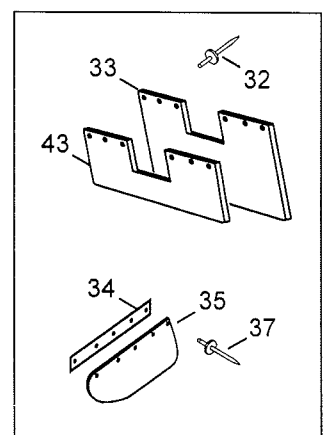

Viite Ref. Ref.	Tilausnumero Reservdelnr Part Number	6900	Nimitys	Benämning	Description
1	5341264	1	Ohjeteippi	Instruktion dekal	Instructio decal
3	5341756	1	Runkoteippi oik.	Dekal chassie höger	Decal chassis R.H.
4	5341757	1	Runkoteippi vas.	Dekal chassie vänst.	Decal chassis L.H.
5	5341291	1	Mittariteippi	Mätare dekal	Dash decal
6	546820	1	Ohjeteippi var. suoja	Instruktion dekal	Instructio decal
7	5341760	1	Sivukuomu teippi vas. ~~oika~~	Huv dekal vänster	Hood decal L.H.
8	5341761	1	Sivukuomu teippi oik. ~~vasen~~	Huv dekal höger	Hood decal R.H.
9	5341764	1	Kuomun teippi etu	Huv dekal framåt	Hood decal front
10	13-12	x	Spray maali, musta	Spray chassie, svart	Spray chassis, black
14	40032	2	Ruuvi	Skruv	Screw
15	414979400	1	Takavalon pohja	Baklykt botten	Tail lamp housing
16	228751045	2	Mutteri	Mutter	Nut
17	414513700	1	Takavalon lasi	Baklyktglas	Rear lens
18	414516400	2	Aluslevy	Bricka	Washer
19	414516300	2	Ruuvi	Skruv	Screw
20	410504000	1	Lamppu	Lampa	Bulb tail lamp
21..28	545228	1	Vetokoukku kok.	Dragkrok mont.	Draw hook ass'y
21	545693	1	Jousi	Fjäder	Spring
22	41029	1	Tappi	Tapp	Pin
23	545225	1	Salpa	Lås	Latch
24	41012	1	Putkisokka	Rörsprint	Cotter
25	545224	1	Vetokoukku	Dragkrok	Draw hook
27	40014	2	Ruuvi	Skruv	Screw
28	33023	2	Mutteri	Mutter	Nut
29	5340492	1	Lynx keulalogo	Lynx front decal	Lynx emblem
30	5341762	1	Kuomun sivuteippi vas.	Huv dekal vänst.	Hood decal L.H.
31	5341763	1	Kuomun sivuteippi oik.	Huv dekal höger	Hood decal R.H.
32	36036	6	Niitti	Nit	Rivet
33	5340055	1	Roiskeläppä	Stänkskydd	Snow quard
34	5341770	2	Roiskeläpän tuki	Stänkskydd stöd	Snow quard support
35	5340532	2	Sivu roiskeläppä	Sida stänkskydd	Snow quard
37	36005	8	Niitti	Nit	Rivet
38	5140774	1	Runko FC	Chassie FC	Chassis FC
39	414510200	2	Heijastin, keltainen	Reflex, gul	Reflector, yellow
40	20010	4	Aluslevy	Bricka	Washer
41	40070	4	Ruuvi	Skruv	Screw
42	414510200	2	Heijastin, keltainen	Reflex, gul	Reflector, yellow
43	5341770	2	Roiskeläpän tuki	Stänkskydd stöd	Support
50	21060	1	Keulaheijastin valk.	Bog reflex, vit	Front reflector, white
51	5440839	1	Heijastimen pidin	Reflex hållare	Reflector holder
	5341289	1	Kuomun teipit sarja sisältää teipit: 7, 8, 9, 29, 30 ja 31	Huv dekal sats innehåller dekal: 7, 8, 9, 29, 30 och 31	Hood decal kit includes decals: 7, 8, 9, 29, 30 and 31
	5341290	1	Runkoteipit sarja sisältää teipit: 3 ja 4	Chassie dekal sats innehåller dekal: 3 och 4	Chassis decal kit includes decals: 3 and 4