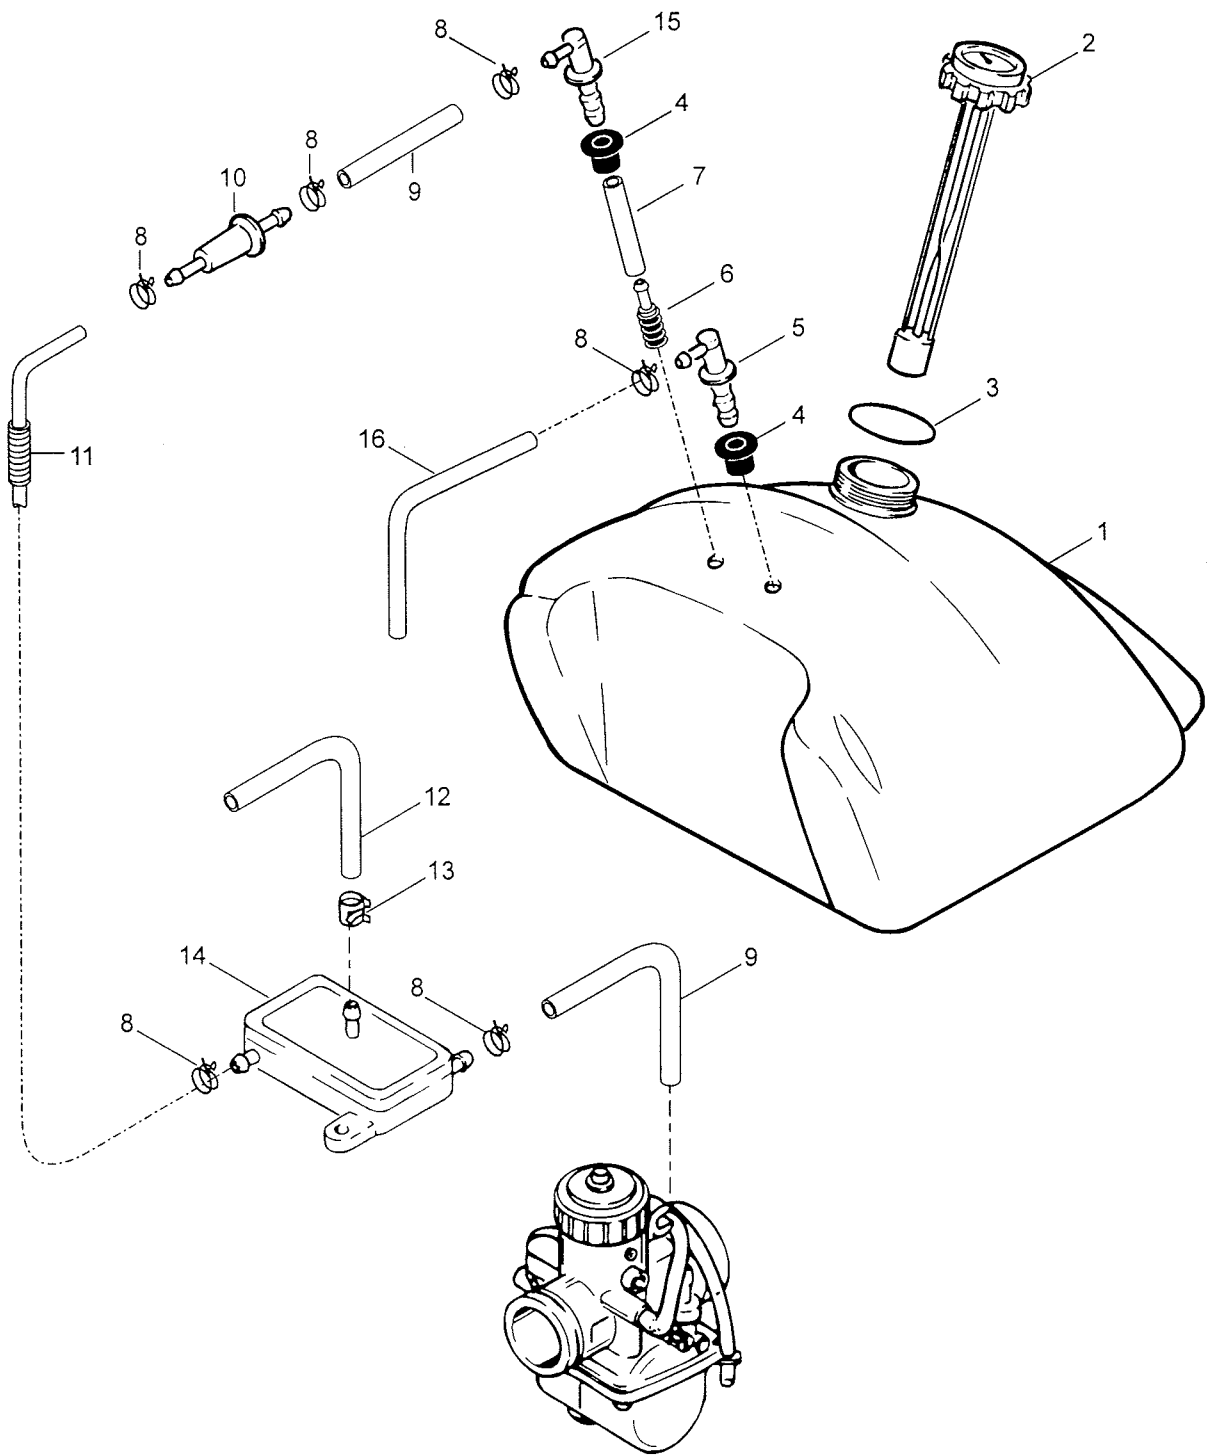

Viite Ref. Ref.	Tilausnumero Reservdelnr. Part Number	6900	Nimike	Benämning	Description
1	519393	1	Polttoainetankki	Bränsletank	Fuel tank
2	572161200	1	Korkki	Tanklock	Cap
3	544297	1	Tiiviste	Packning	Gasket
4	28037	2	Tiiviste	Tätning	Grommet
5	533535	1	Liitin	Adapter	Connector-male
6	414865700	1	Suodatin	Filter	Fuel Filter
7	39030	x	Polttoaineletku	Bränsleslang	Fuel hose
8	27086	3	Klemmari	Klammer	Clamp
9	39038	x	Polttoaineletku	Bränsleslang	Fuel hose
10	21065	1	Suodatin	Filter	Fuel filter
11	28012	1	Suojaspiraali	Skydd spiral slang	Spiral tube
12	39001	x	Polttoaineletku	Bränsleslang	Fuel hose
13	414420700	2	Klemmari	Klammer	Clamp
14	403800800	1	Polttoainepumppu	Bränslepump	Fuel pump
15	533606	2	Liitin	Adapter	Connector-male
16	39035	x	Ilmaletku	Luftrör	Airpipe