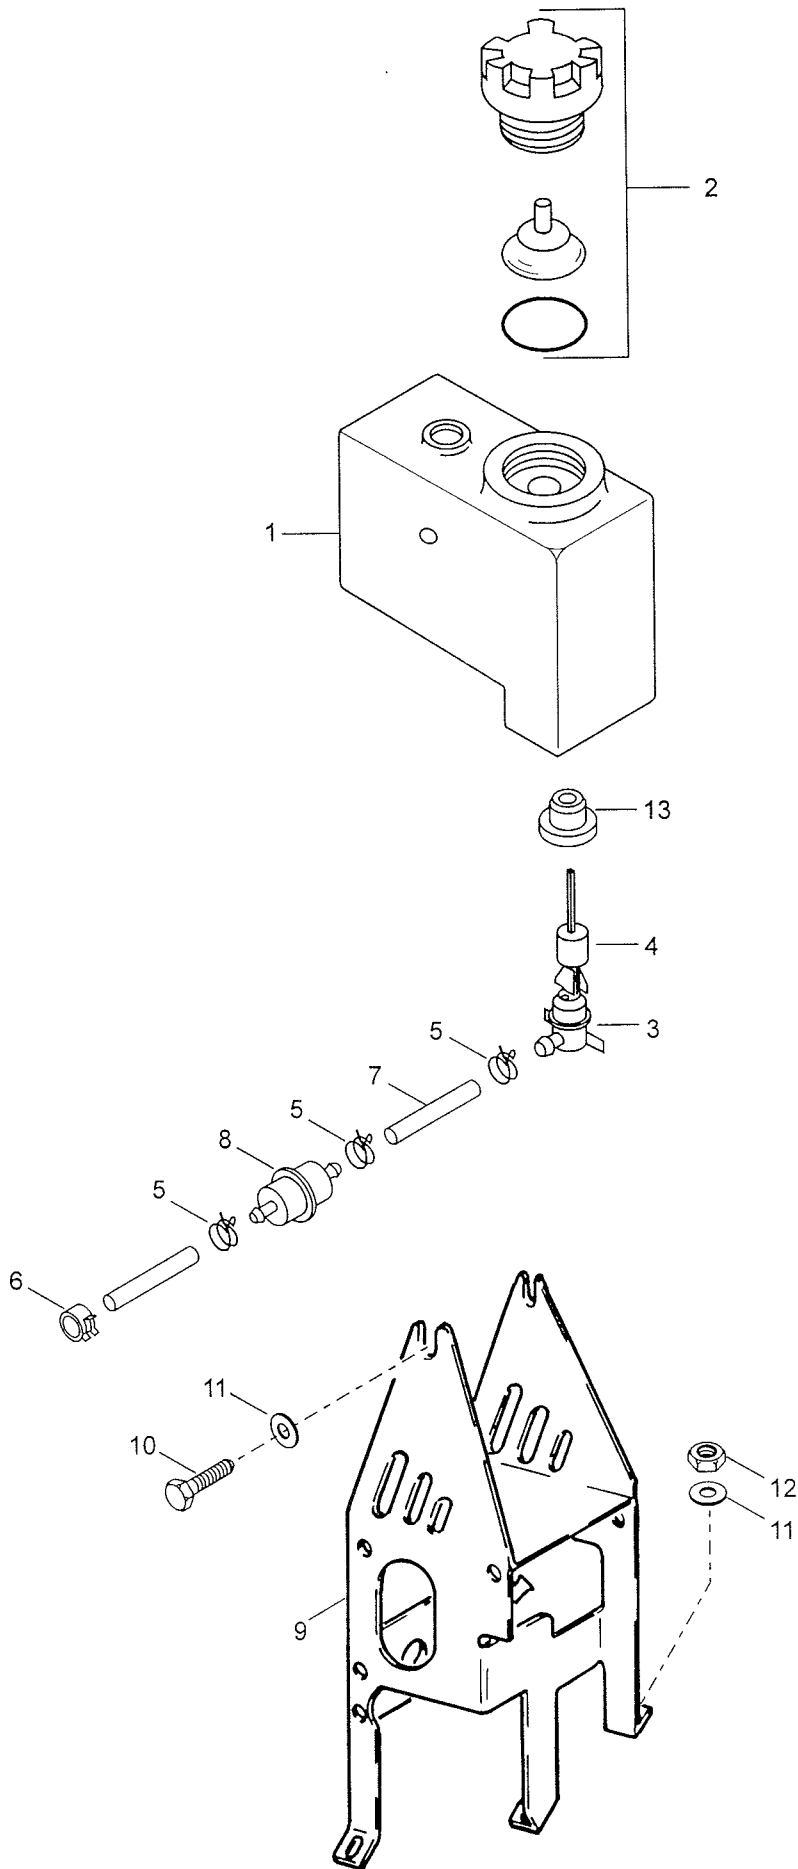

Viite Ref. Ref.	Tilausnumero Reservdelsnr Part Number	6900	Nimike	Benämning	Description
1	571002500	1	Öljysäiliö, 2,5 l	Oljetank, 2,5 l	Oil tank, 2,5 l
2	580578100	1	Korkki	Lock	Cap
3	414681800	1	Öljyp. sensori	Nivåvaktare	Oil level sensor
4	414681900	1	Koho sensorille	Kork för sensor	Float for sensor
5	27119F	3	Sinkilä	Klammer	Spring clip
6	414420700	1	Sinkilä	Klammer	Spring clip
7	39046	x	Letku, 11/8 m	Slang, 11/8 m	Hose, 11/8 m
8	414536500	1	Öljynsuodatin	Oljefilter	Oil filter
9	5340976	1	Teline	Ställning	Support
10	40115	4	Ruuvi M6x12	Skruv M6x12	Screw M6x12
11	20009	2	Jousialuslevy	Fjäderbricka	Spring washer
12	33010	2	Mutteri M6	Mutter M6	Nut M6
13	570023000	1	Läpivienti	Genomföring	Grommet