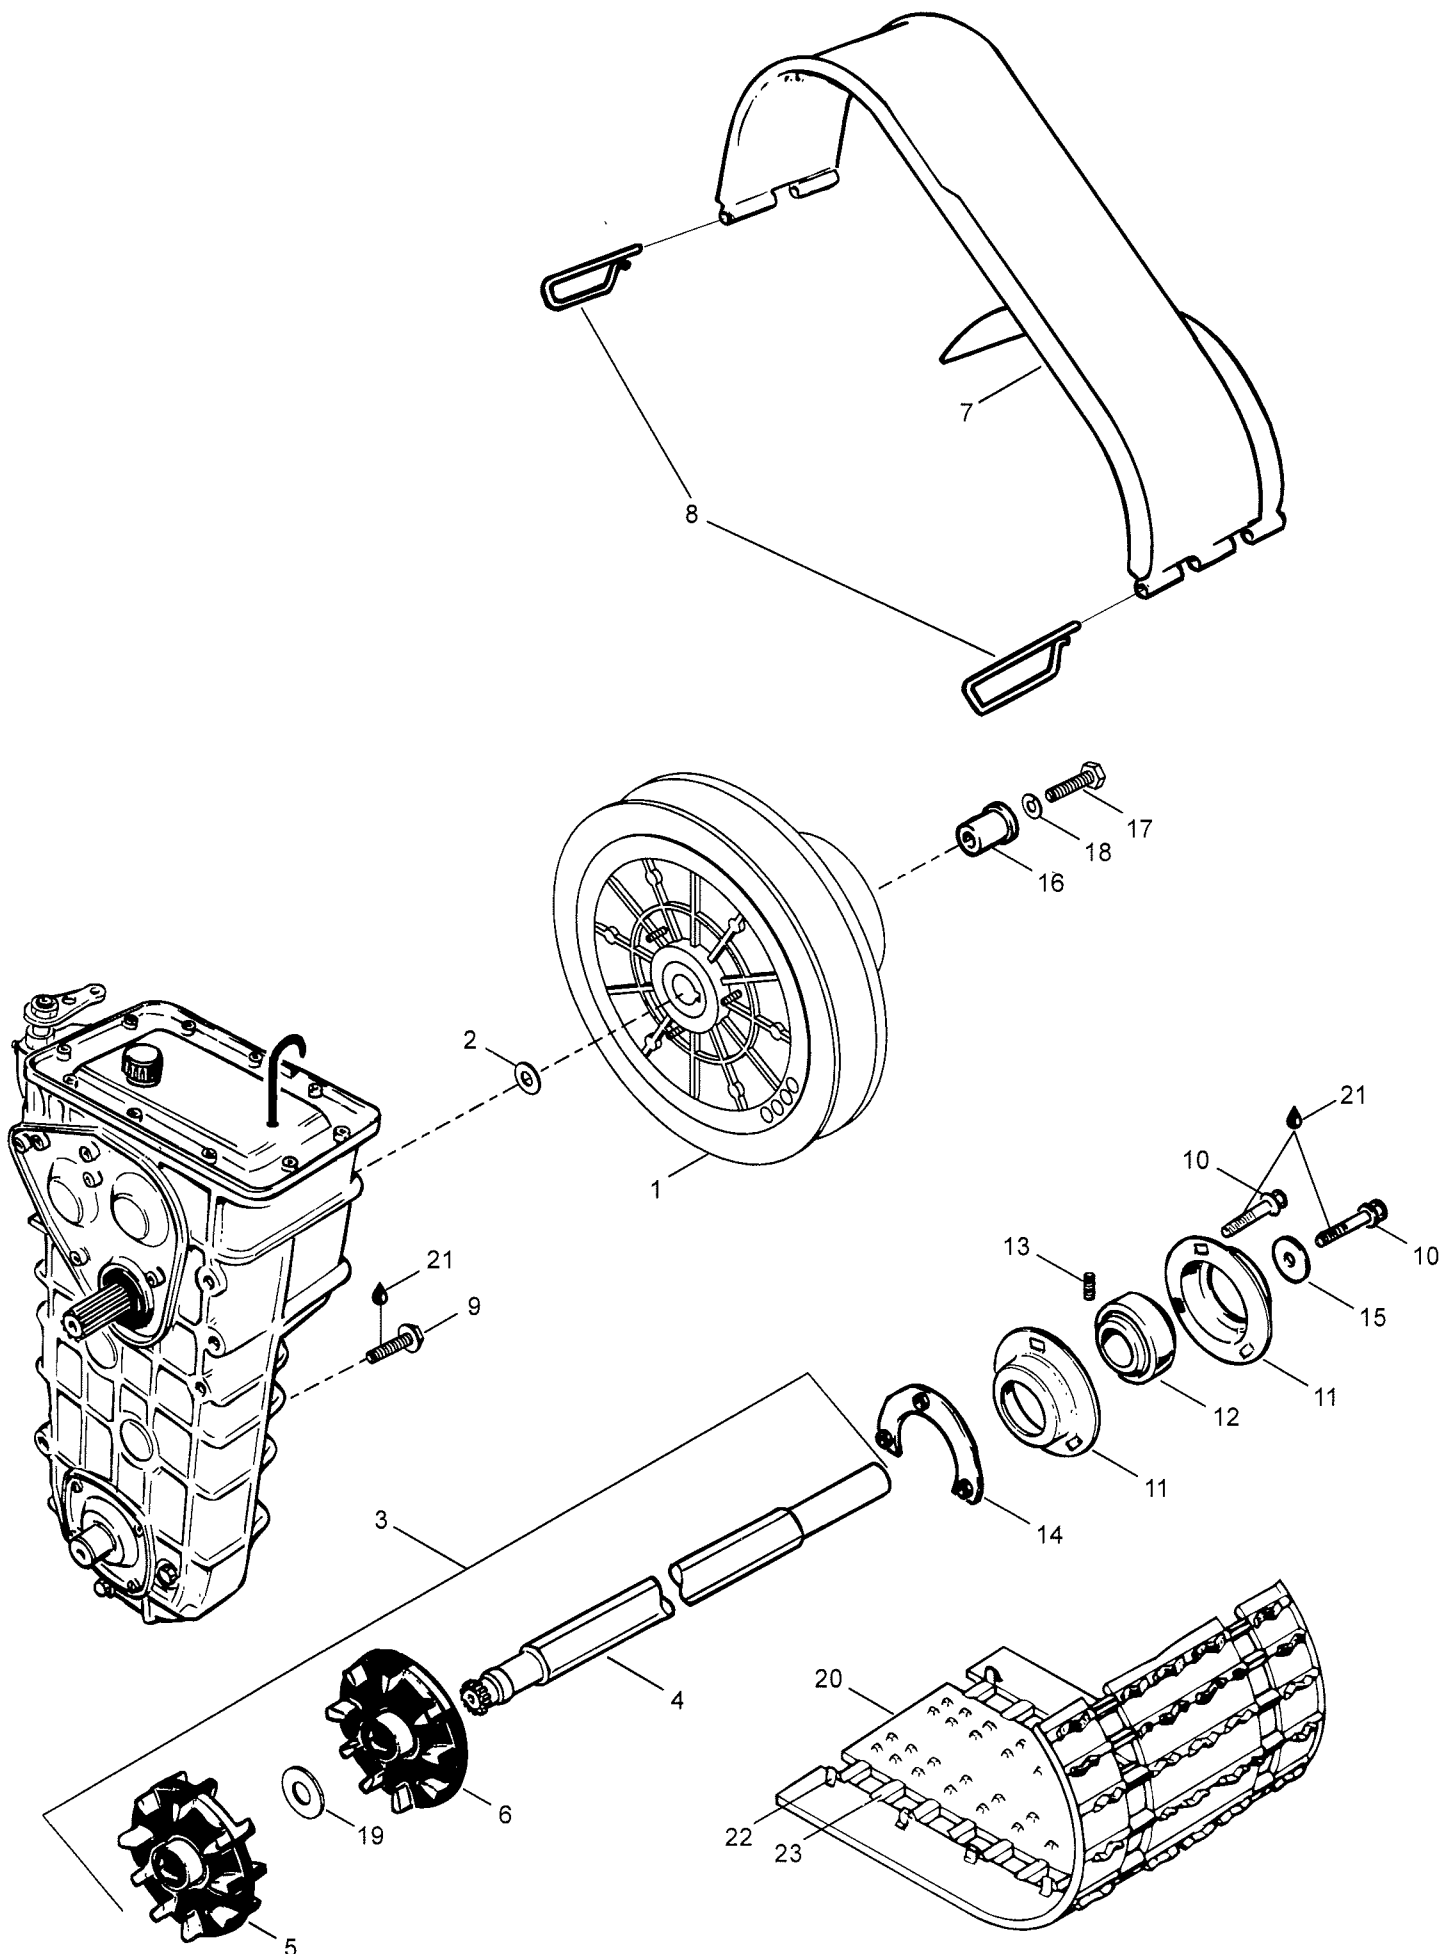

Viite	Tilausnumero	6900	Nimike	Benämning	Description
Ref.	Reservdelsnr				
Ref.	Part Number				
1	~~4231~~ 14081	1	II-variaattori	Sekundärvariator	Driven variator
2	3125351	1	Soviterengas	Shims	Shim
3	539815	1	Vetoakseli	Drivaxel	Drive shaft
4	539721	1	Akseli	Axel	Shaft
5	~~539749~~ 539750	2	Vetohammaspyörä	Drivkugghjul	Drive gear
6	539750 ~~539749~~	2	Vetohammaspyörä	Drivkugghjul	Drive gear
7	5140175	1	Variaattorin suoja	Variator skydd, svets.	Pulley quard, weld.
8	542300	2	Kiinnitystappi	Tapp	Pin-hair
9	40089	4	Laipparuuvi	Skruv	Screw
10	20010	4	Aluslevy	Bricka	Washer
11	534430	1	Laakeripesäpari	Lagerhuspar	Bearing housing set
12	31UC205	1	Laakeri	Lager	Bearing
13	10531	1	Lukkoruuvi	Låsskruv	Lock screw
14	546421	1	Vastarengas	Motring	Thrust ring
15	546336	1	Aluslevy	Bricka	Washer
16	5441286	1	Kiinnitysholkki	Axeltapp	Shaft pin
17	40010	1	Ruuvi	Skruv	Screw
18	546336	1	Aluslevy	Bricka	Washer
19	5440766	1	Aluslevy	Bricka	Washer
20	13049	1	Telamatto 600 mm	Drivband 600 mm	Track 600 mm
22	5318323	1	Ohjarisolki	Skoning	Cleat guide
23	5318322	1	Liukusolki	Glid guide	Slide guide