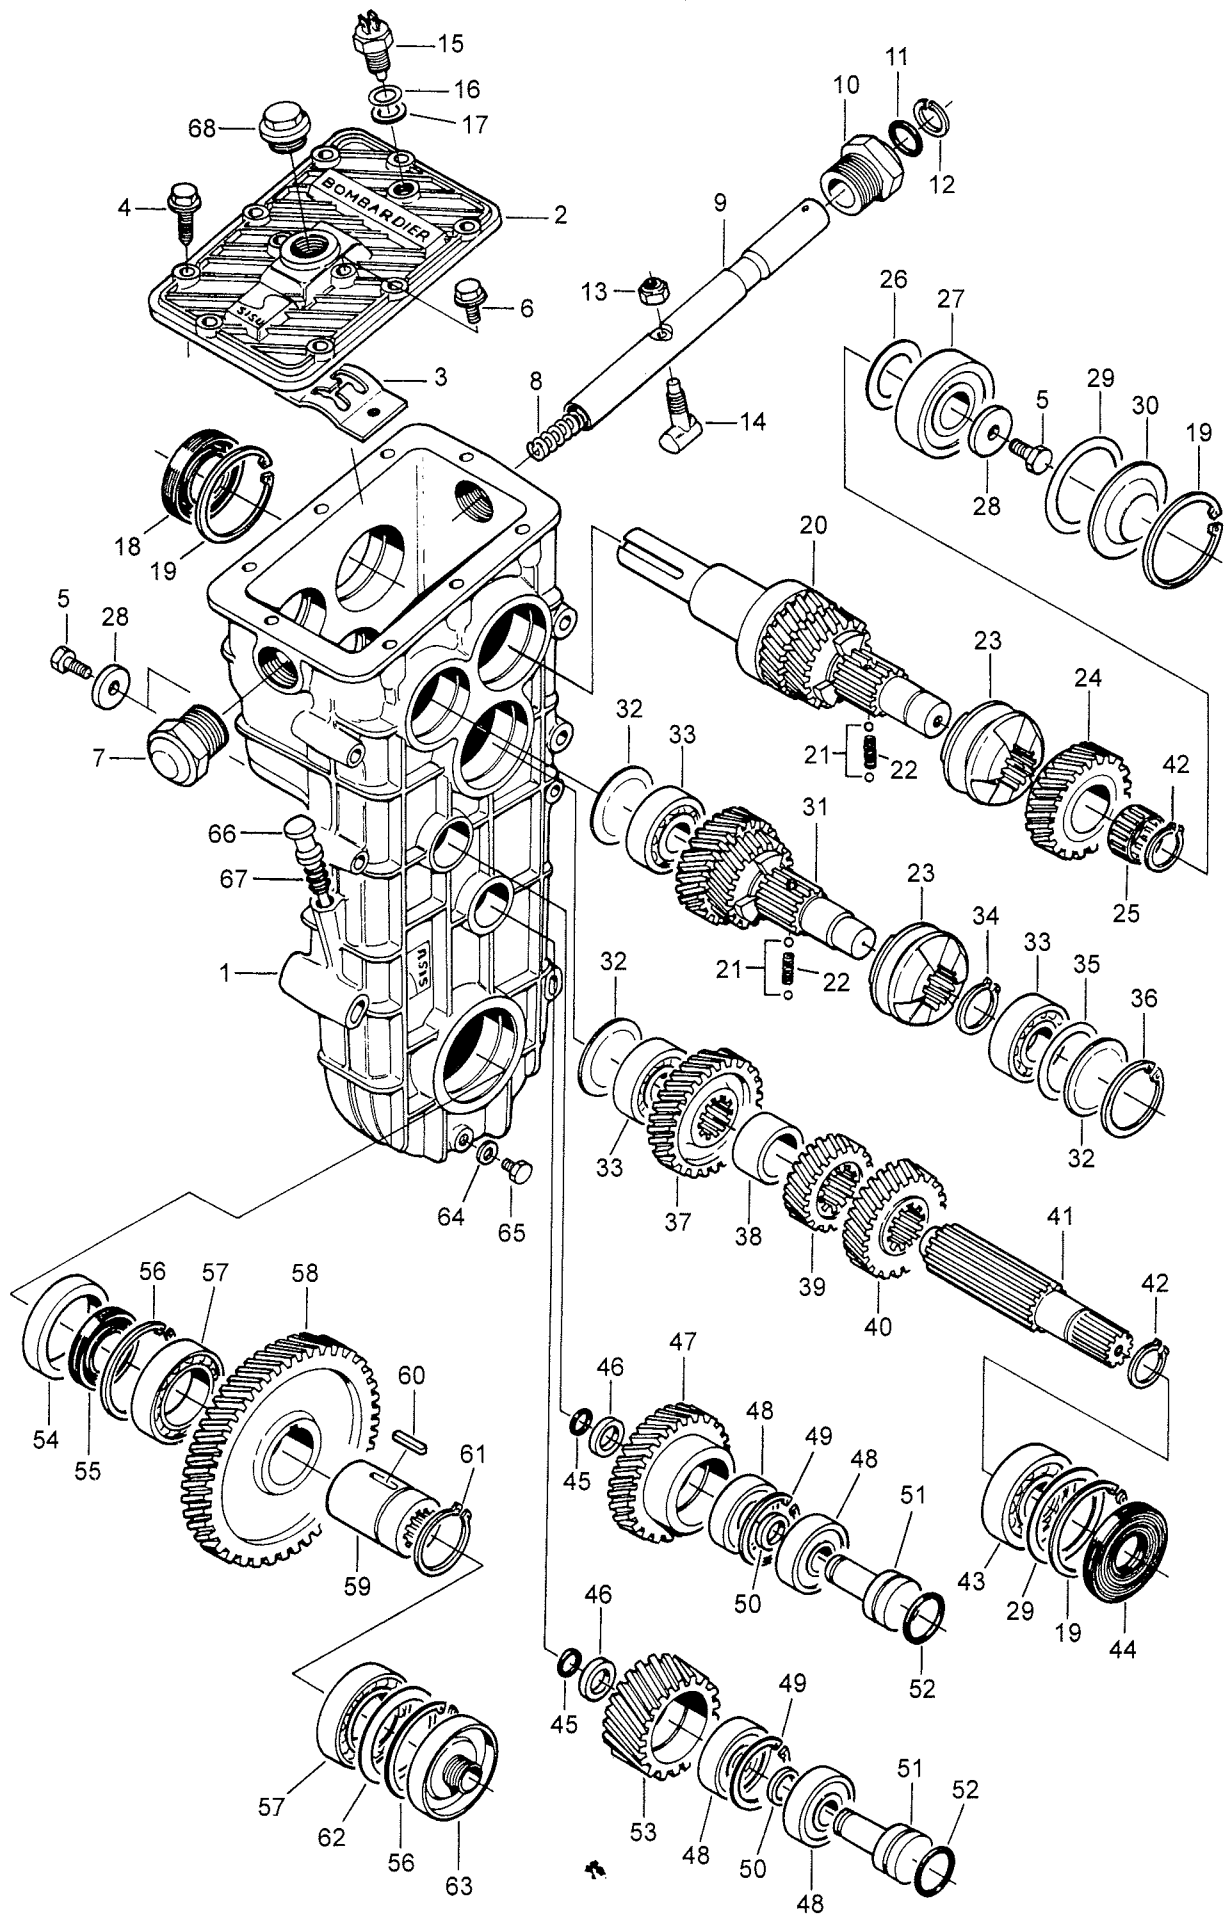

Viite Tilausnumero Ref. Reservdelsnr Ref. Part Number	6900	Nimike	Benämning	Description
57 610 060 080	2	Laakeri	Lager	Bearing
58 875 156 057	1	Hammaspyörä Z=59	Kugghjul Z=59	Gear Z=59
59 875 136 962	1	Akseli	Axel	Shaft
60 603 345 070	1	Kiila	Kil	Key
61 617 300 040	1	Pidätinrenkas	Låsring	Lock ring
62 617 395 568	1	Sovitelevy	Justerbricka	Adjustment shim
63 875 156 104	1	Tulppa	Plugg	Plug
64 615 580 812	1	Tiivisterengas	Tättningsring	Seal ring
65 528 801 342	1	Tulppa	Plugg	Plug
66 875 156 097	1	Mittatikku	Mätsticka	Dipstick
67 614 600 752	3	O-renkas	O-ring	O-ring
68 875 156 098	1	Tulppa	Plugg	Plug