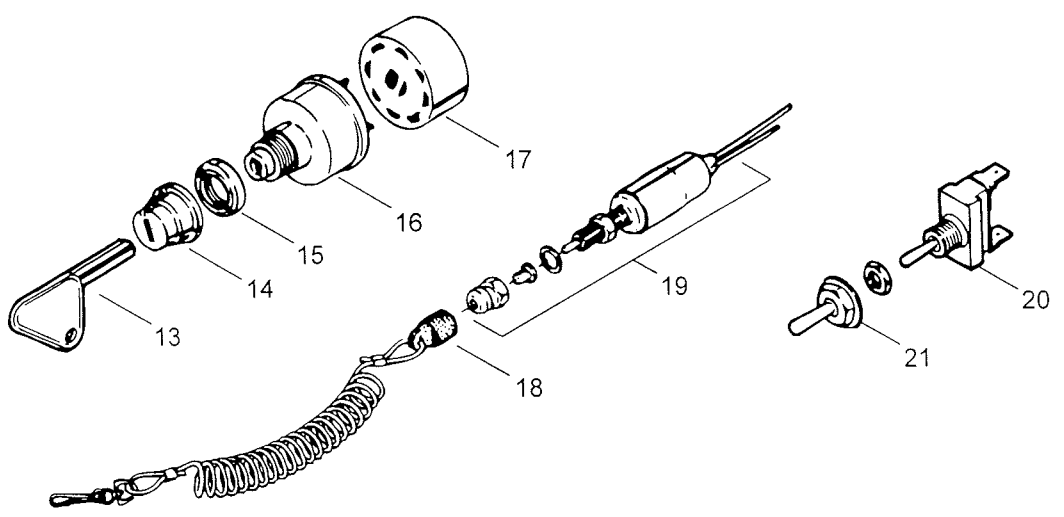

Viite Ref. Ref.	Tilausnumero Reservdelnr. Part Number	6900	Nimike	Benämning	Description
1	410608800	1	Ajovalo	Körljus	Head light
2	410608200	1	Kumi	Gummi	Rubber
3	539864	1	Pidin	Hollare	Holder
4	410503700	1	Lamppu	Lampa	Bulb H4
5	410608300	1	Lampun pidin	Hållare till lampa	Bulb holder
6	410607100	1	Suojakumi	Skyddgummi	Protector cab
7	1200909	1	Liitin	Koppling	Adapter
8	572078600	2	Kiinitin mutteri	Fästemutter	Projektor nut
9	517168600	2	Jousi	Fjäder	Spring
10	732603002	2	Ruuvi	Skruv	Screw
11	410109500	1	Merkkivalo pun.	Ljus, röd	Oil level pilot lamp
12	410109600	1	Merkkivalo sin.	Ljus, blå	High beam lamp blue
13..17	42019	1	Virtalukko kok.	Tändninglås mont.	Ignition switch ass'y
13	414991700	1	Avain	Nyckel	Blank key
14	570013700	1	Suukappale	Gummiskydd	Boot
15	410107800	1	Mutteri	Mutter	Face nut
16	410110500	1	Virtalukko	Tändninglås	Ignition switch
17	572150700	1	Virtalukon liitin	Tändninglås ansl.	Ignition switch block
18	~~545151500~~ 544957	1	Hätäkatkaisijan naru	Nödstopp lin	Switch cap
19	544957	1	Hätäkatkaisija	Nödstopp	Tether cord
20	410110700	1	Vaihtokytkin	Omkopplare	Switch
21	570013900	2	Kytkimen suoja	Skydd	Cover
	548950	1	Takavalajohto	Bakljus kabel	Rear Light Wire
	5241378	1	Pääjohto	Huvud kabel	Main Wire