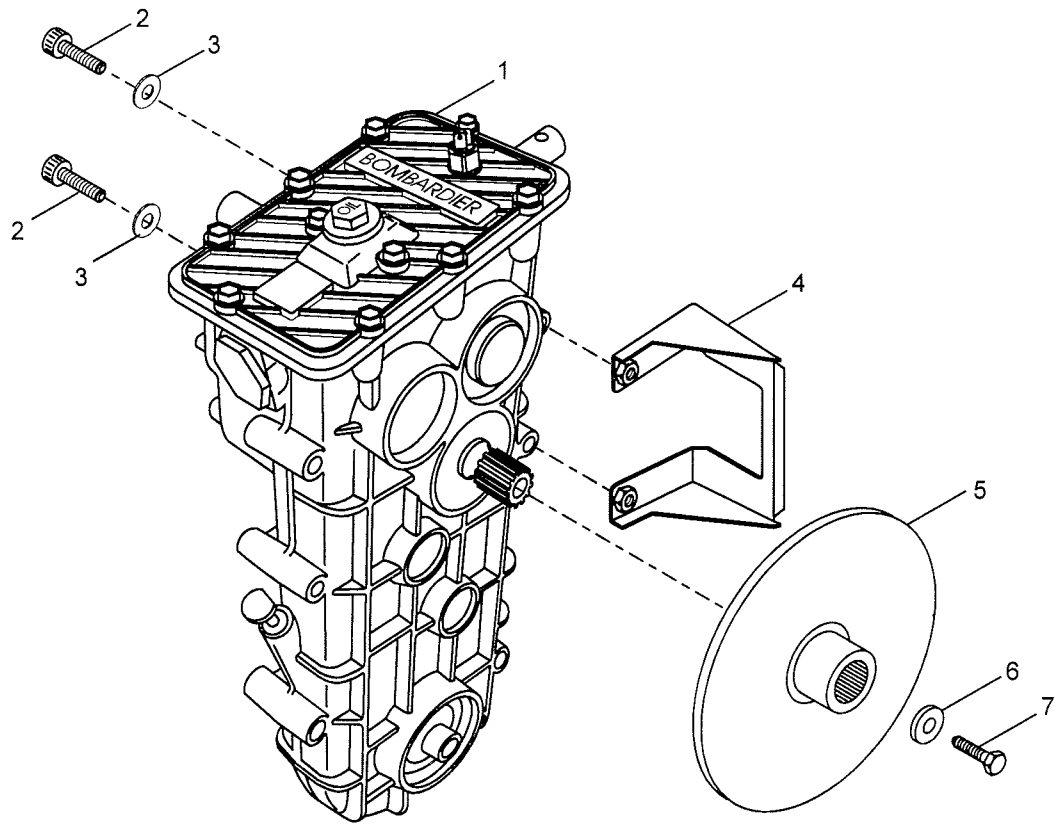

Viite Ref. Ref.	Tilausnumero Reservdelnr. Part Number	6900	Nimike	Benämning	Description
1	870156110	1	Vaihdelaatikko	Växellåda	Gear box
2	40277	2	Ruuvi	Skruv	Hexagon screw
3	20047	2	Aluslevy	Bricka	Washer
4	5340914	1	Jarrun pidin hits.	Broms stöd svets	Brake support weld
5	5341089	1	Jarrulevy	Bromsplåt	Brake disk
6	546336	2	Aluslevy	Bricka	Washer
7	40316	2	Ruuvi	Skruv	Screw
8	222051465	1	Ruuvi	Skruv	Screw
8..23	580251000	1	Jarrukaliberi	Bromsok	Caliber assy
9	507023600	1	Lukkolevy	Låsplåt	Locking plate
10	414466800	1	Kaliberin puolikas	Gavel halva	Caliber-anvil
11	860700100	1	Jarrupalat	Bromsklossar	Brake pad set
12	507019300	1	Eturunko	Bromsstativ, främe	Kit pac brage
13	507020400	1	Lukituslaatta	Låsbricka	Locking plate
14	33011	2	Lukkomutteri	Låsmutter	Lock nut
15	507020200	1	Jousilevy	Fjäderbticka	Spring washer
16	507019600	1	Jarrun säätöpyörä	Spärrhjul	Regulator wheel
17	507021500	1	Jarruvipu	Bromsarm	Brake arm
18	507009400	1	Kääntäjousi	Styrfjäder	Reversing spring
19	507027500	1	Sokka	Pinne	Pin hair
20	33009	2	Mutteri	Mutter	Nut
21	414460600	1	Jousi	Fjäder	Spring
22	615581216	1	Tiivisterengas	Bricka, alum.	Gasket ring
23	40009	2	Ruuvi	Skruv	Screw