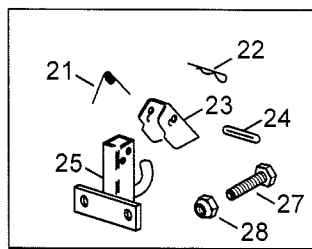

Viite Ref. Ref.	Tilausnumero Reservdelnr Part Number	6900	Nimitys	Benämning	Description
1	5341264	1	Ohjeteippi	Instruktion dekal	Instructio decal
3	5341756	1	Runkoteippi oik.	Dekal chassie höger	Decal chassis R.H.
4	5341757	1	Runkoteippi vas.	Dekal chassie vänst.	Decal chassis L.H.
5	5341291	1	Mittariteippi	Mätare dekal	Dash decal
6	546820	1	Ohjeteippi var. suoja	Instruktion dekal	Instructio decal
7	5341760	1	Sivukuomu teippi vas. ~~oika~~	Huv dekal vänster	Hood decal L.H.
8	5341761	1	Sivukuomu teippi oik. ~~vasen~~	Huv dekal höger	Hood decal R.H.
9	5341764	1	Kuomun teippi etu	Huv dekal framåt	Hood decal front
10	13-12	x	Spray maali, musta	Spray chassie, svart	Spray chassis, black
14	40032	2	Ruuvi	Skruv	Screw
15	414979400	1	Takavalon pohja	Baklykt botten	Tail lamp housing
16	228751045	2	Mutteri	Mutter	Nut
17	414513700	1	Takavalon lasi	Baklyktglas	Rear lens
18	414516400	2	Aluslevy	Bricka	Washer
19	414516300	2	Ruuvi	Skruv	Screw
20	410504000	1	Lamppu	Lampa	Bulb tail lamp
21..28	545228	1	Vetokoukku kok.	Dragkrok mont.	Draw hook ass'y
21	545693	1	Jousi	Fjäder	Spring
22	41029	1	Tappi	Tapp	Pin
23	545225	1	Salpa	Lås	Latch
24	41012	1	Putkisokka	Rörsprint	Cotter
25	545224	1	Vetokoukku	Dragkrok	Draw hook
27	40014	2	Ruuvi	Skruv	Screw
28	33023	2	Mutteri	Mutter	Nut
29	5340492	1	Lynx keulalogo	Lynx front decal	Lynx emblem
30	5341762	1	Kuomun sivuteippi vas.	Huv dekal vänst.	Hood decal L.H.
31	5341763	1	Kuomun sivuteippi oik.	Huv dekal höger	Hood decal R.H.
32	36036	6	Niitti	Nit	Rivet
33	5340055	1	Roiskeläppä	Stänkskydd	Snow quard
34	5341770	2	Roiskeläpän tuki	Stänkskydd stöd	Snow quard support
35	5340532	2	Sivu roiskeläppä	Sida stänkskydd	Snow quard
37	36005	8	Niitti	Nit	Rivet
38	5140774	1	Runko FC	Chassie FC	Chassis FC
39	414510200	2	Heijastin, keltainen	Reflex, gul	Reflector, yellow
40	20010	4	Aluslevy	Bricka	Washer
41	40070	4	Ruuvi	Skruv	Screw
42	414510200	2	Heijastin, keltainen	Reflex, gul	Reflector, yellow
43	5341770	2	Roiskeläpän tuki	Stänkskydd stöd	Support
50	21060	1	Keulaheijastin valk.	Bog reflex, vit	Front reflector, white
51	5440839	1	Heijastimen pidin	Reflex hållare	Reflector holder
	5341289	1	Kuomun teipit sarja sisältää teipit: 7, 8, 9, 29, 30 ja 31	Huv dekal sats innehåller dekal: 7, 8, 9, 29, 30 och 31	Hood decal kit includes decals: 7, 8, 9, 29, 30 and 31
	5341290	1	Runkoteipit sarja sisältää teipit: 3 ja 4	Chassie dekal sats innehåller dekal: 3 och 4	Chassis decal kit includes decals: 3 and 4