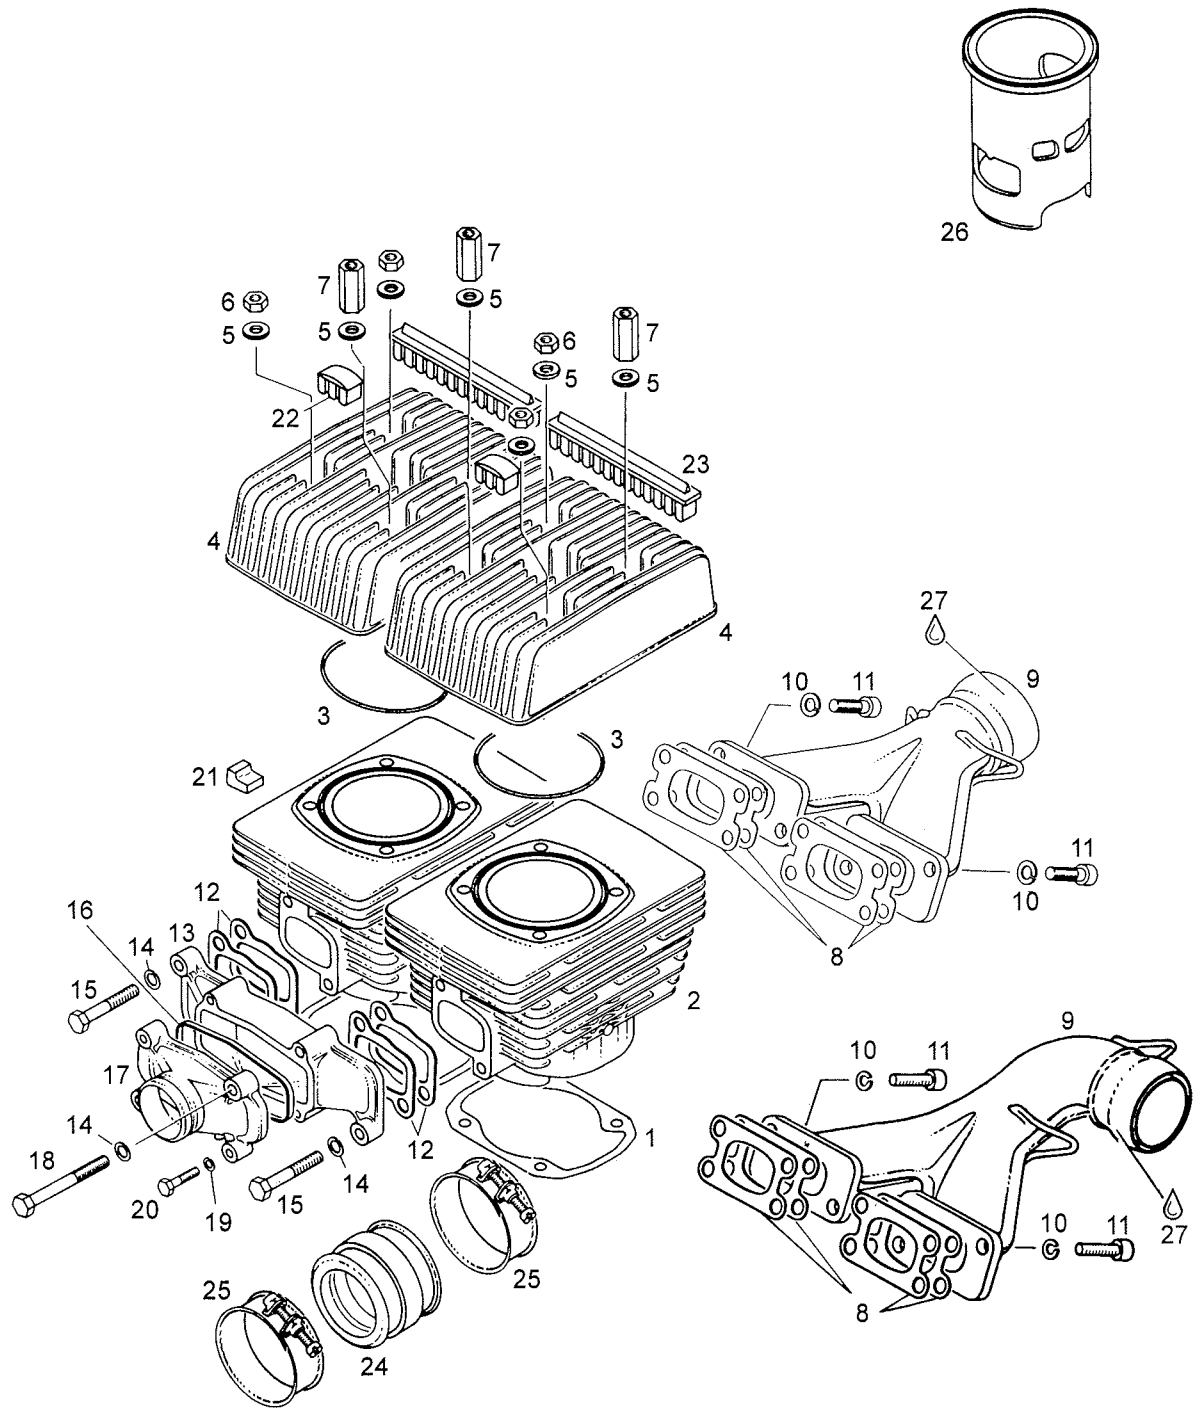

Viite Ref. Ref.	Tilausnumero Reservdelsnr Part Number	6900	Nimike	Benämning	Description
1	420831858	2	Alapään tiiviste	Cylinderfotpackning	Cyl. bottom gasket
2	420923410	2	Sylinteri	Cylinder	Cylinder
3	420850540	2	O-rengas	O-ring	O-ring
4	420823664	2	Sylinterinkansi	Topplöck	Cylinder head
5	420250311	8	Aluslevy	Bricka	Washer
6	420242206	4	Mutteri M8	Mutter	Nut
7	420842050	4	Välimutteri	Distansmutter	Nut
8	420831849	4	Tiiviste 1,0mm	Packning	Gasket
9	420973510	1	Y-haara	Grenrör	Branch-Y
10	420945752	4	Jousialuslevy A8	Fjäderbricka	Spring washer
11	420840991	4	Kuusiokoloruuvi	Insexskruv	Screw
12	420831866	4	Tiiviste	Packning	Gasket
13	420867450	1	Imusarja	Insugsrör	Intake manifold
14	420945752	4	Jousialuslevy A8	Fjäderbricka	Spring washer
15	420940616	2	Ruuvi M8x40	Skruv	Screw
16	420850150	1	Tiiviste	Packning	Gasket
17	420867462	1	Kansi	Lock	Cover
18	420841301	2	Ruuvi M8x65	Skruv	Screw
19	420945751	2	Jousialuslevy A6	Fjäderbricka	Spring washer
20	420941501	2	Ruuvi M6x30	Skruv	Screw
21	420860060	1	Vaimennin	Dämpare	Damper
22	420860095	4	Harjatiiviste,lyhyt	Borsttätning,kort	Brush gasket,short
23	420860090	4	Harjatiiviste,pitkä	Borsttätning,lång	Brush gasket,long
24	420867481	1	Kaasuttimen kiinnitin	Förgasarfäste	Carburetor fastening
25	420951510	2	Klemmari	Klammer	Clamp
26	420823655	1	Sylinterin putki	Cylinder rör	Spare cylinder sleeve
27	420297431	x	Loctite	Loctite	Loctite