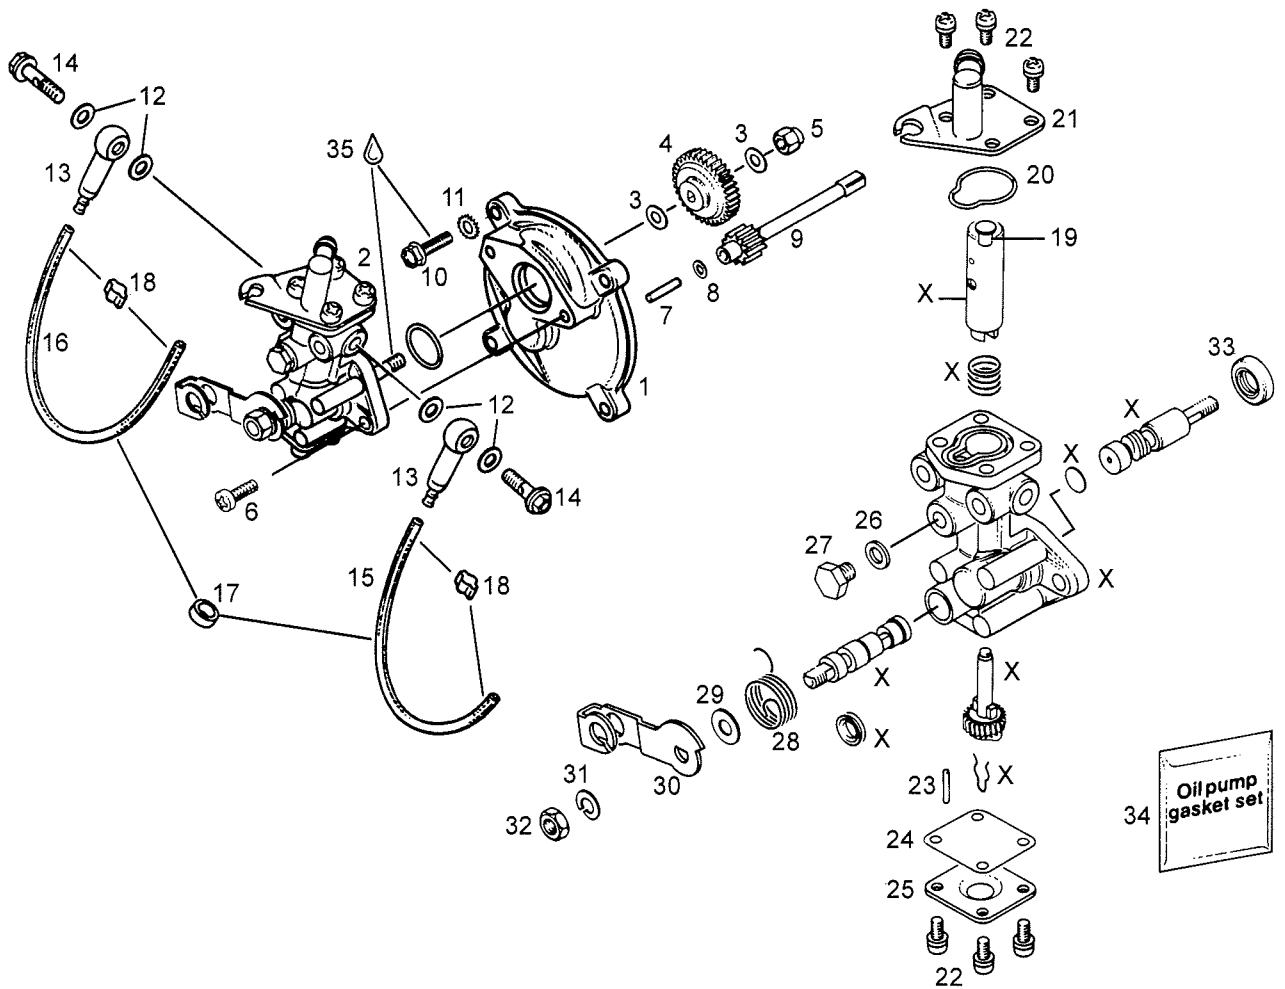

Viite Ref. Ref.	Tilausnumero Reservdelsnr. Part Number	6900	Nimike	Benämning	Description
1	420910160	1	Asennuslaippa	Monteringsfläns	Mounting flange
2	420886096	1	Öljypumppu, täyd.	Oljepump, kompl.	Oil pump, assy
3	420927945	2	Aluslevy	Bricka	Washer
4	420935930	1	Hammasratas Z-27	Drev Z-27	Gear, Z-27
5	420842040	1	Lukkomutteri, M6	Låsmutter, M6	Lock nut, M6
6	420841970	2	Ruuvi	Skruv	Screw
7	420832260	1	Tappi	Tapp	Pin
8	420244073	1	Aluslevy 4,3	Bricka	Washer
9	420935970	1	Hammasratas Z-9	Drev Z-9	Gear Z-9
10	420941925	4	Ruuvi, M5x16	Skruv, M5x16	Screw M5x16
11	420945530	4	Kitka-aluslevy	Friktion bricka	Friction washer
12	420227500	4	Tiivisterengas	Tätningring	Gasket ring
13	420956010	2	Liitin, täyd.	Adapter, kompl.	Chock valve assy
14	420241830	2	Banjo-ruuvi	Banjo skruv	Banjo bolt
15	420960569	2	Öljyletku, 300 mm	Oljeslang, 300 mm	Oil line, 300 mm
16	420960569	1	Öljyletku, 380 mm	Oljeslang, 380 mm	Oil line, 380 mm
17	420960700	1	Kumirengas	Gummiring	Rubber ring
18	420853840	4	Klemmari, 3-5 mm	Klammer, 3-5 mm	Clamp, 3-5 mm
19	420256085	1	Pidin	Hållare	Retainer
20	420230475	1	O-rengas	O-ring	O-ring
21	420956029	1	Levy,täyd.	Platta, kompl.	Plate, assy
22	420241975	8	Ruuvi, M4x8	Skruv, M4x8	Screw, M4x8
23	420929900	1	Tappi	Tapp	Pin
24	420850200	1	Tiiviste	Packning	Gasket
25	420256075	1	Alakansi	Nedre lock	Cover, lower
26	420227505	1	Tiivisterengas	Bricka	Gasket ring
27	420841580	1	Ruuvi, M6x8	Skruv, M6x8	Screw, M6x8
28	420838020	1	Kierrejousi	Spiralfjäder	Spiral spring
29	420227660	1	Aluslevy	Bricka	Washer
30	420848256	1	Käyttövipu	Viparm	Control lever
31	420945751	1	Jousialuslevy A6	Fjäderbricka	Lock washer
32	420242621	1	Mutteri, M6	Mutter, M6	Nut, M6
33	-	1	Stefa	Packbox	Oil seal N.A.
34	420995045	1	Tiivistesarja	Tätningssats	Gasket set
35	420899785	x	Loctite 221, violet	Loctite 221, violet	Loctite 221, violet