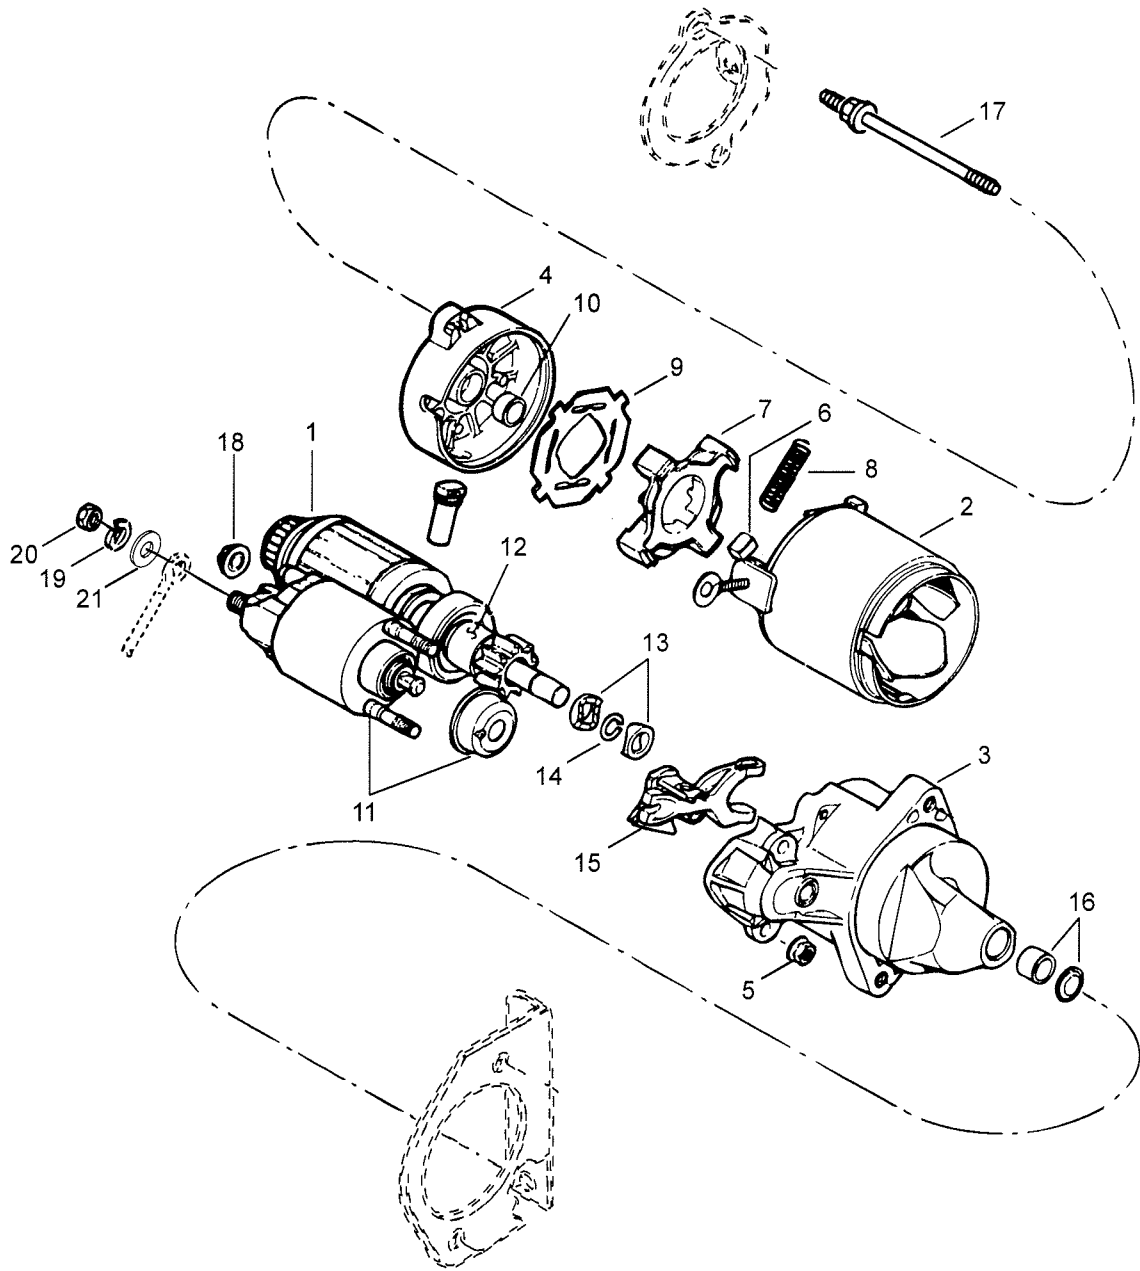

Viite	Tilausnumero	6900	Nimike	Benämning	Description
Ref.	Reservdelsnr				
Ref.	Part Number				
1..18	410212400	1	Starttimoottori	Startmotor	Electric starter
1	410210200	1	Ankkuri	Ankare	Armature assy
2	410209500	1	Käynnistikotelo	Starthus	Housing starter
3	410210800	1	Runko	Hus	Housing
4	410210000	1	Pesä	Hus	Housing
5	410211200	2	Mutteri	Mutter	Nut
6	410209600	4	Hiiliharja	Kolborste	Brush
7	410209700	1	Hiilen pidin	Kolhållare	Brush holder
8	410209800	4	Jousi	Fjäder	Spring
9	410209900	1	Eristyslevy	Isoleringsplatta	Insulator
10	410210100	1	Hela	Glidlager	Bushing brass
11	410210300	1	Solenoidi täyd.	Solenoid kompl.	Switch assy
12	410210400	1	Kytinkäynnistin	Startmotordrev	Clutch
13	410212500	1	Hammasmutteri	Tandmutter	Toothed nut
14	410212600	1	Lukkoregas	Låsring	Circlip
15	410210700	1	Vipu	Spak	Lever
16	410210900	1	Hylsy	Bussning	Bushing brass
17	410212000	2	Pultti	Pinnpult	Bolt
18	420242206	1	Mutteri	Mutter	Nut
19	420945752	1	Lukkoaluslevy	Låsbricka	Lock washer
20	228081045	1	Mutteri	Mutter	Nut M8
21	224081171	1	Aluslevy	Bricka	Washer