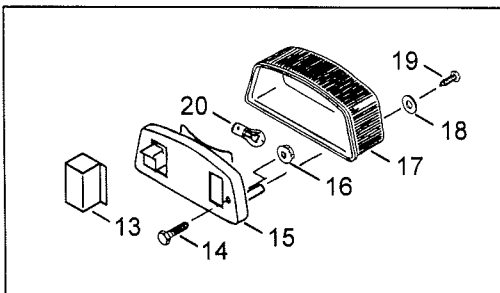

Viite Ref. Ref.	Tilausnumero Reservdelnr Part Number	6900	Nimitys	Benämning	Description
1	5341264	1	Ohjeteippi	Instruktion dekal	Instructio decal
3	5341756	1	Runkoteippi oik.	Dekal chassie höger	Decal chassis R.H.
4	5341757	1	Runkoteippi vas.	Dekal chassie vänst.	Decal chassis L.H.
5	5341291	1	Mittariteippi	Mätare dekal	Dash decal
6	546820	1	Ohjeteippi var. suoja	Instruktion dekal	Instructio decal
7	5341760	1	Sivukuomu teippi vas. ~~oika~~	Huv dekal vänster	Hood decal L.H.
8	5341761	1	Sivukuomu teippi oik. ~~vasen~~	Huv dekal höger	Hood decal R.H.
9	5341764	1	Kuomun teippi etu	Huv dekal framåt	Hood decal front
10	13-12	x	Spray maali, musta	Spray chassie, svart	Spray chassis, black
14	40032	2	Ruuvi	Skruv	Screw
15	414979400	1	Takavalon pohja	Baklykt botten	Tail lamp housing
16	228751045	2	Mutteri	Mutter	Nut
17	414513700	1	Takavalon lasi	Baklyktglas	Rear lens
18	414516400	2	Aluslevy	Bricka	Washer
19	414516300	2	Ruuvi	Skruv	Screw
20	410504000	1	Lamppu	Lampa	Bulb tail lamp
21..28	545228	1	Vetokoukku kok.	Dragkrok mont.	Draw hook ass'y
21	545693	1	Jousi	Fjäder	Spring
22	41029	1	Tappi	Tapp	Pin
23	545225	1	Salpa	Lås	Latch
24	41012	1	Putkisokka	Rörsprint	Cotter
25	545224	1	Vetokoukku	Dragkrok	Draw hook
27	40014	2	Ruuvi	Skruv	Screw
28	33023	2	Mutteri	Mutter	Nut
29	5340492	1	Lynx keulalogo	Lynx front decal	Lynx emblem
30	5341762	1	Kuomun sivuteippi vas.	Huv dekal vänst.	Hood decal L.H.
31	5341763	1	Kuomun sivuteippi oik.	Huv dekal höger	Hood decal R.H.
32	36036	6	Niitti	Nit	Rivet
33	5340055	1	Roiskeläppä	Stänkskydd	Snow quard
34	5341770	2	Roiskeläpän tuki	Stänkskydd stöd	Snow quard support
35	5340532	2	Sivu roiskeläppä	Sida stänkskydd	Snow quard
37	36005	8	Niitti	Nit	Rivet
38	5140774	1	Runko FC	Chassie FC	Chassis FC
39	414510200	2	Heijastin, keltainen	Reflex, gul	Reflector, yellow
40	20010	4	Aluslevy	Bricka	Washer
41	40070	4	Ruuvi	Skruv	Screw
42	414510200	2	Heijastin, keltainen	Reflex, gul	Reflector, yellow
43	5341770	2	Roiskeläpän tuki	Stänkskydd stöd	Support
50	21060	1	Keulaheijastin valk.	Bog reflex, vit	Front reflector, white
51	5440839	1	Heijastimen pidin	Reflex hållare	Reflector holder
	5341289	1	Kuomun teipit sarja sisältää teipit: 7, 8, 9, 29, 30 ja 31	Huv dekal sats innehåller dekal: 7, 8, 9, 29, 30 och 31	Hood decal kit includes decals: 7, 8, 9, 29, 30 and 31
	5341290	1	Runkoteipit sarja sisältää teipit: 3 ja 4	Chassie dekal sats innehåller dekal: 3 och 4	Chassis decal kit includes decals: 3 and 4