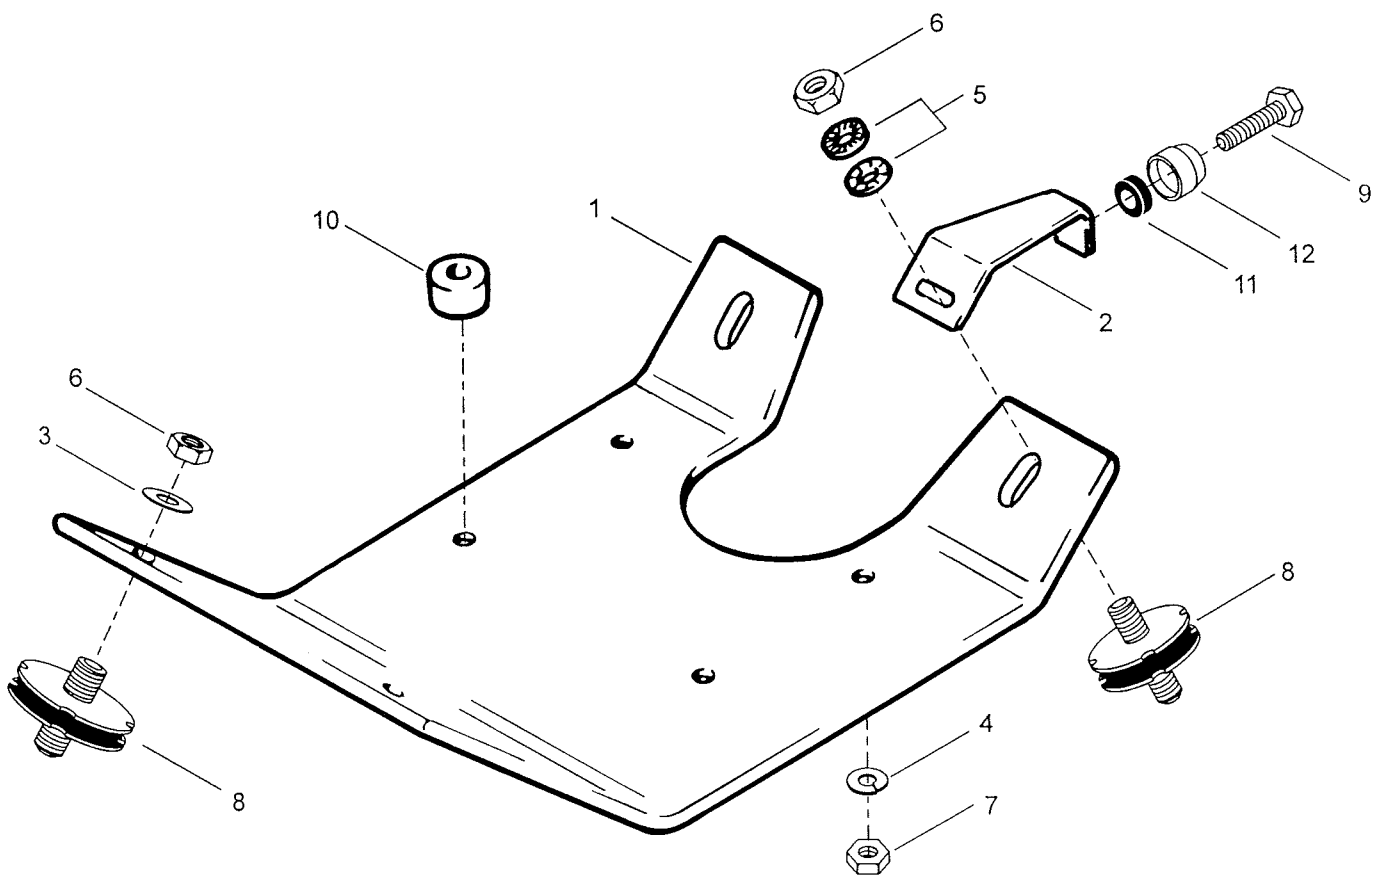

Viite Ref. Ref.	Tilausnumero Reservdelsnr Part Number	6900	Nimike	Benämning	Description
1	539593	1	Moottoripeti	Motorbädd	Eng. mount. plate
2	539902	1	Tuki	Stöd	Support
3	512056700	3	Lukitusaluslevy	Låsbricka	Lock washer
4	20014	4	Lukitusaluslevy	Låsbricka	Lock washer
5	20015	1	Lukitusaluslevy	Låsbricka	Lock washer
6	33004	4	Lukkomutteri	Låsmutter	Lock nut
7	33001	4	Mutteri	Mutter	Nut
8	570127700	4	Kumityyny	Gummidyna	Rubber damper
9	40047	1	Ruuvi	Skruv	Screw
10	5440678	4	Holkki	Hylsa	Sleeve
11	2846014	1	Kumi	Gummi	Rubber
12	5440091	1	Holkki	Hylsa	Sleeve