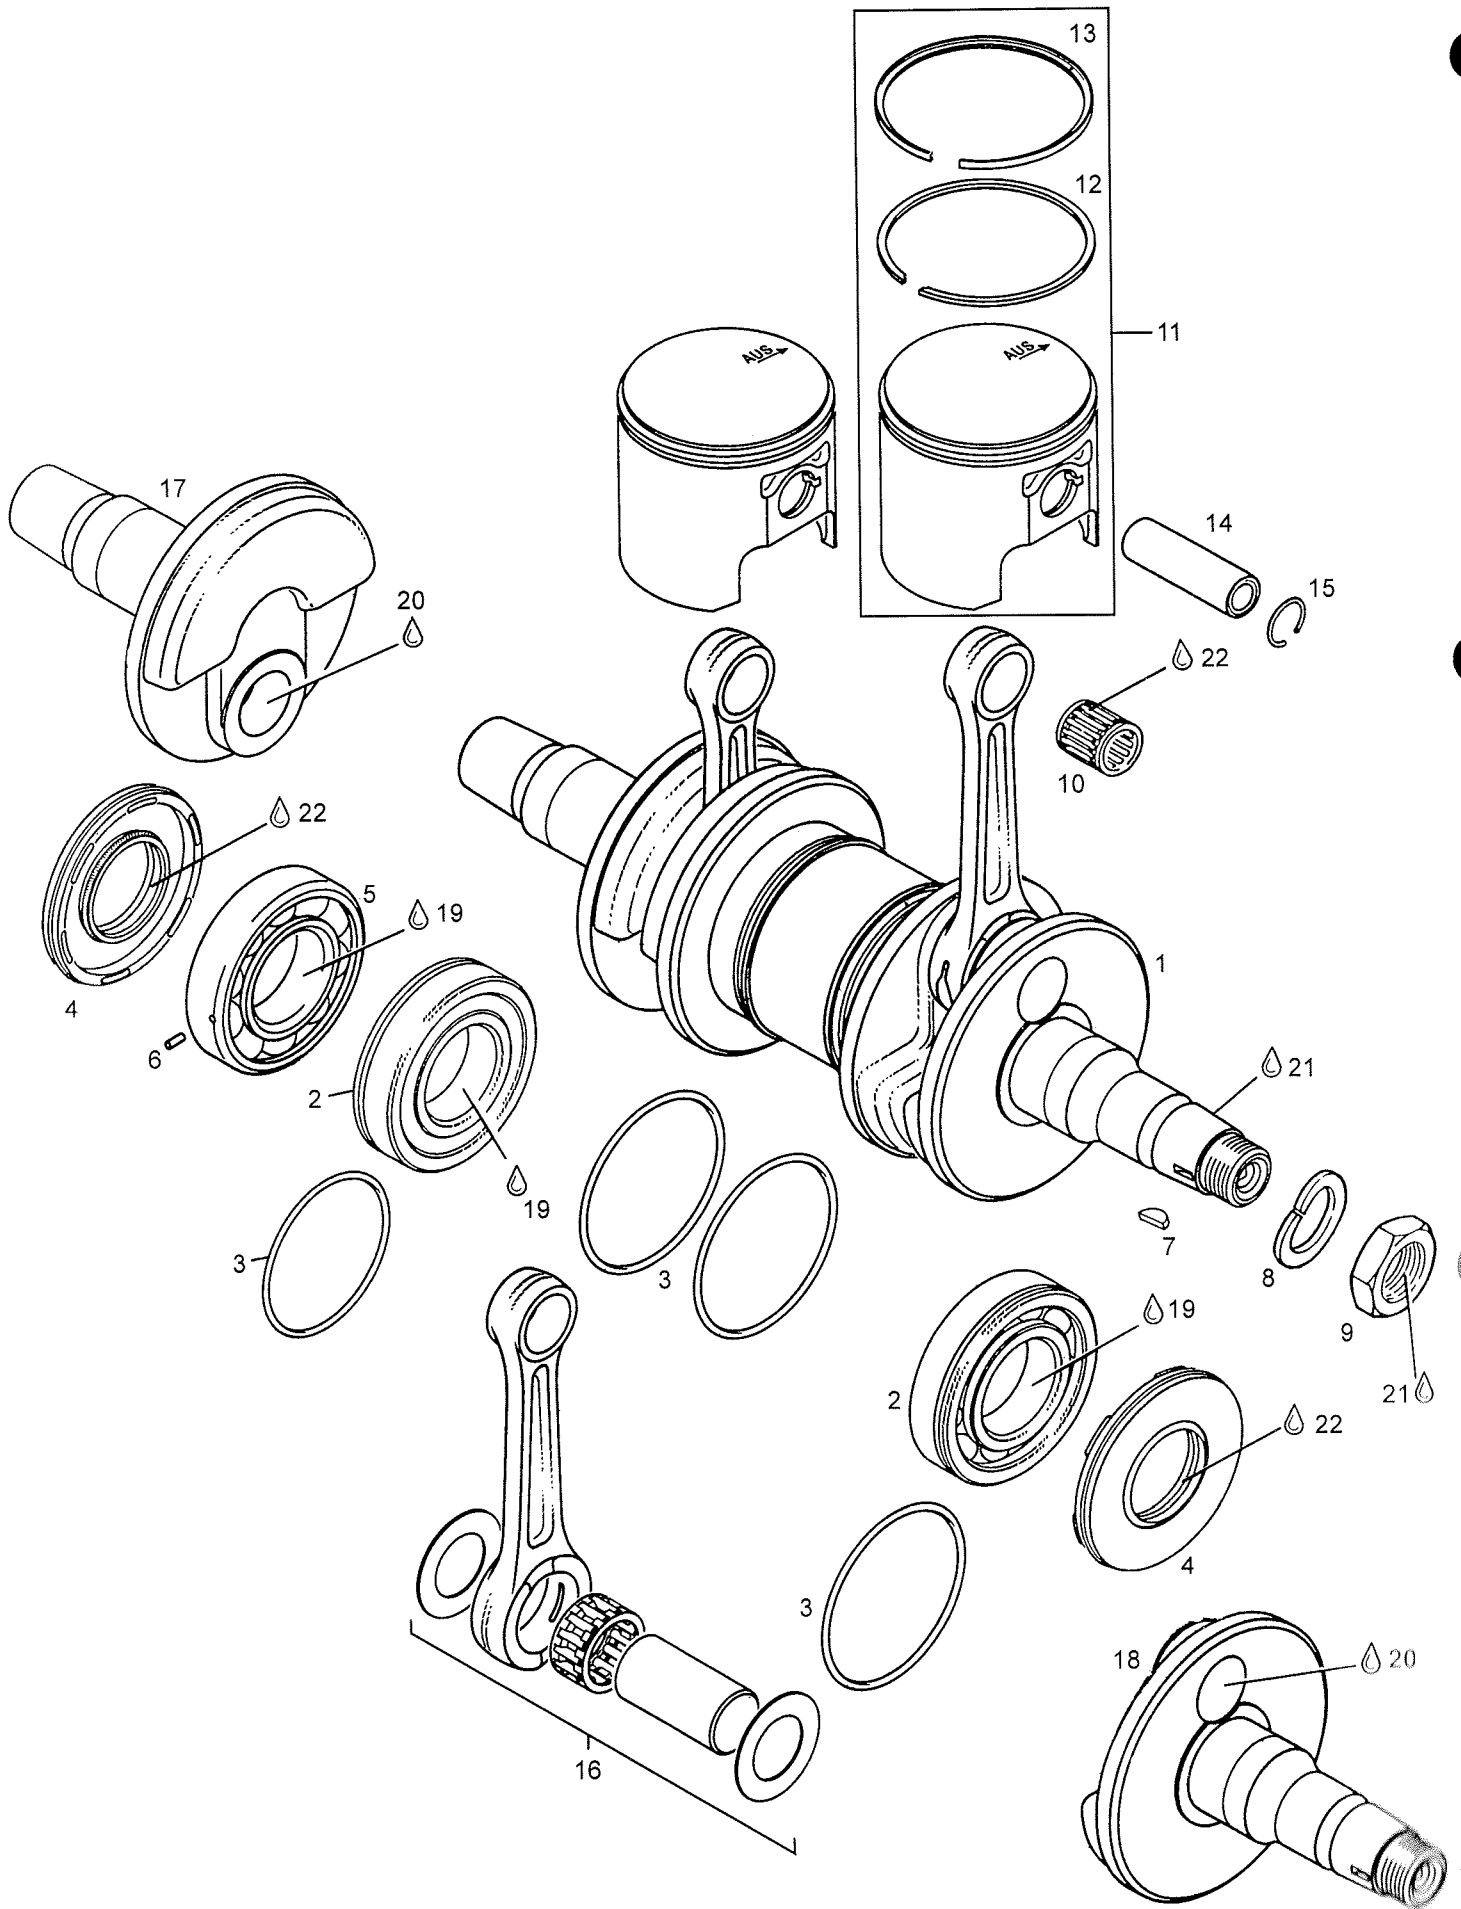

Viite Ref. Ref.	Tilausnumero Reservdelsnr Part Number	6900	Nimike	Benämning	Description
1...6	420996447	1	Kampiakseli,täyd.	Vevaxel, kompl.	Crankshaft assy
2	420832231	3	Laakeri 6207	Lager 6207	Ball bearing 6207
3	420250165	5	O-rengas	O-ring	O-ring
4	420831950	2	Stefa	Stefa	Stefa
5...6	420832238	1	Laakeri 6207	Lager 6207	Ball Bearing 6207
6	420929972	1	Jousialuslevy	Fjäderbricka	Lock washer
7	420246055	1	Woodruff-kiila	Kil	Woodruff-key
8	420945759	1	Lukkoaluslevy	Låsring	Lock Washer
9	420842230	1	Mutteri	Mutter	Hex. Nut
10	420932904	2	Neulalaakeri	Nållager	Needle cage
11...13	420887465	2	Mäntä 71,93/71,94	Kolv 71,93/71,94	Piston 71,93/71,94
11...13	420887466	2	Mäntä 72,18/72,19	Kolv 72,18/73,19	Piston 72,18/72,19
11...13	420887467	2	Mäntä 72,43/72,44	Kolv 72,43/72,44	Piston 72,43/72,44
12	420915850	2	Männänrengas 72 mm	Kolvring 72 mm	Piston ring 72 mm
12	420915851	2	Männänrengas 72.25 mm	Kolvring 72.25 mm	Piston ring 72.25 mm
12	420915852	2	Männänrengas 72.5 mm	Kolvring 72.5 mm	Piston ring 72.5 mm
13	420215235	2	Männänrengas 72 mm	Kolvring 72 mm	Piston ring 72 mm
13	420215236	2	Männänrengas 72.25 mm	Kolvring 72.25 mm	Piston ring 72.25 mm
13	420215237	2	Männänrengas 72.5 mm	Kolvring 72.5 mm	Piston ring 72.5 mm
14	420916185	2	Männäntappi	Kolv tapp	Piston pin
15	420945735	4	Lukkorengas	Låsring	Lock ring
16	420994564	2	Kiertokanki	Vevstake	Conrod-kit
17	420818242	1	Kampiakseli	Vevaxel	Crankhalf P.T.O side
18	420818269	1	Kampiakseli	Vevaxel	Crankshaft MAG.-side
19	420297431	x	Loctite anti-seize 76710	Loctite anti-seize 76710	Loctite anti-seize 76710
20	420897341	x	Loctite 14486	Loctite 14486	Loctite 14486
21	420899785	x	Loctite 221	Loctite 221	Loctite 221
22	-	x	BP-energrease LS3	BP-energrease LS3	BP-energrease LS3