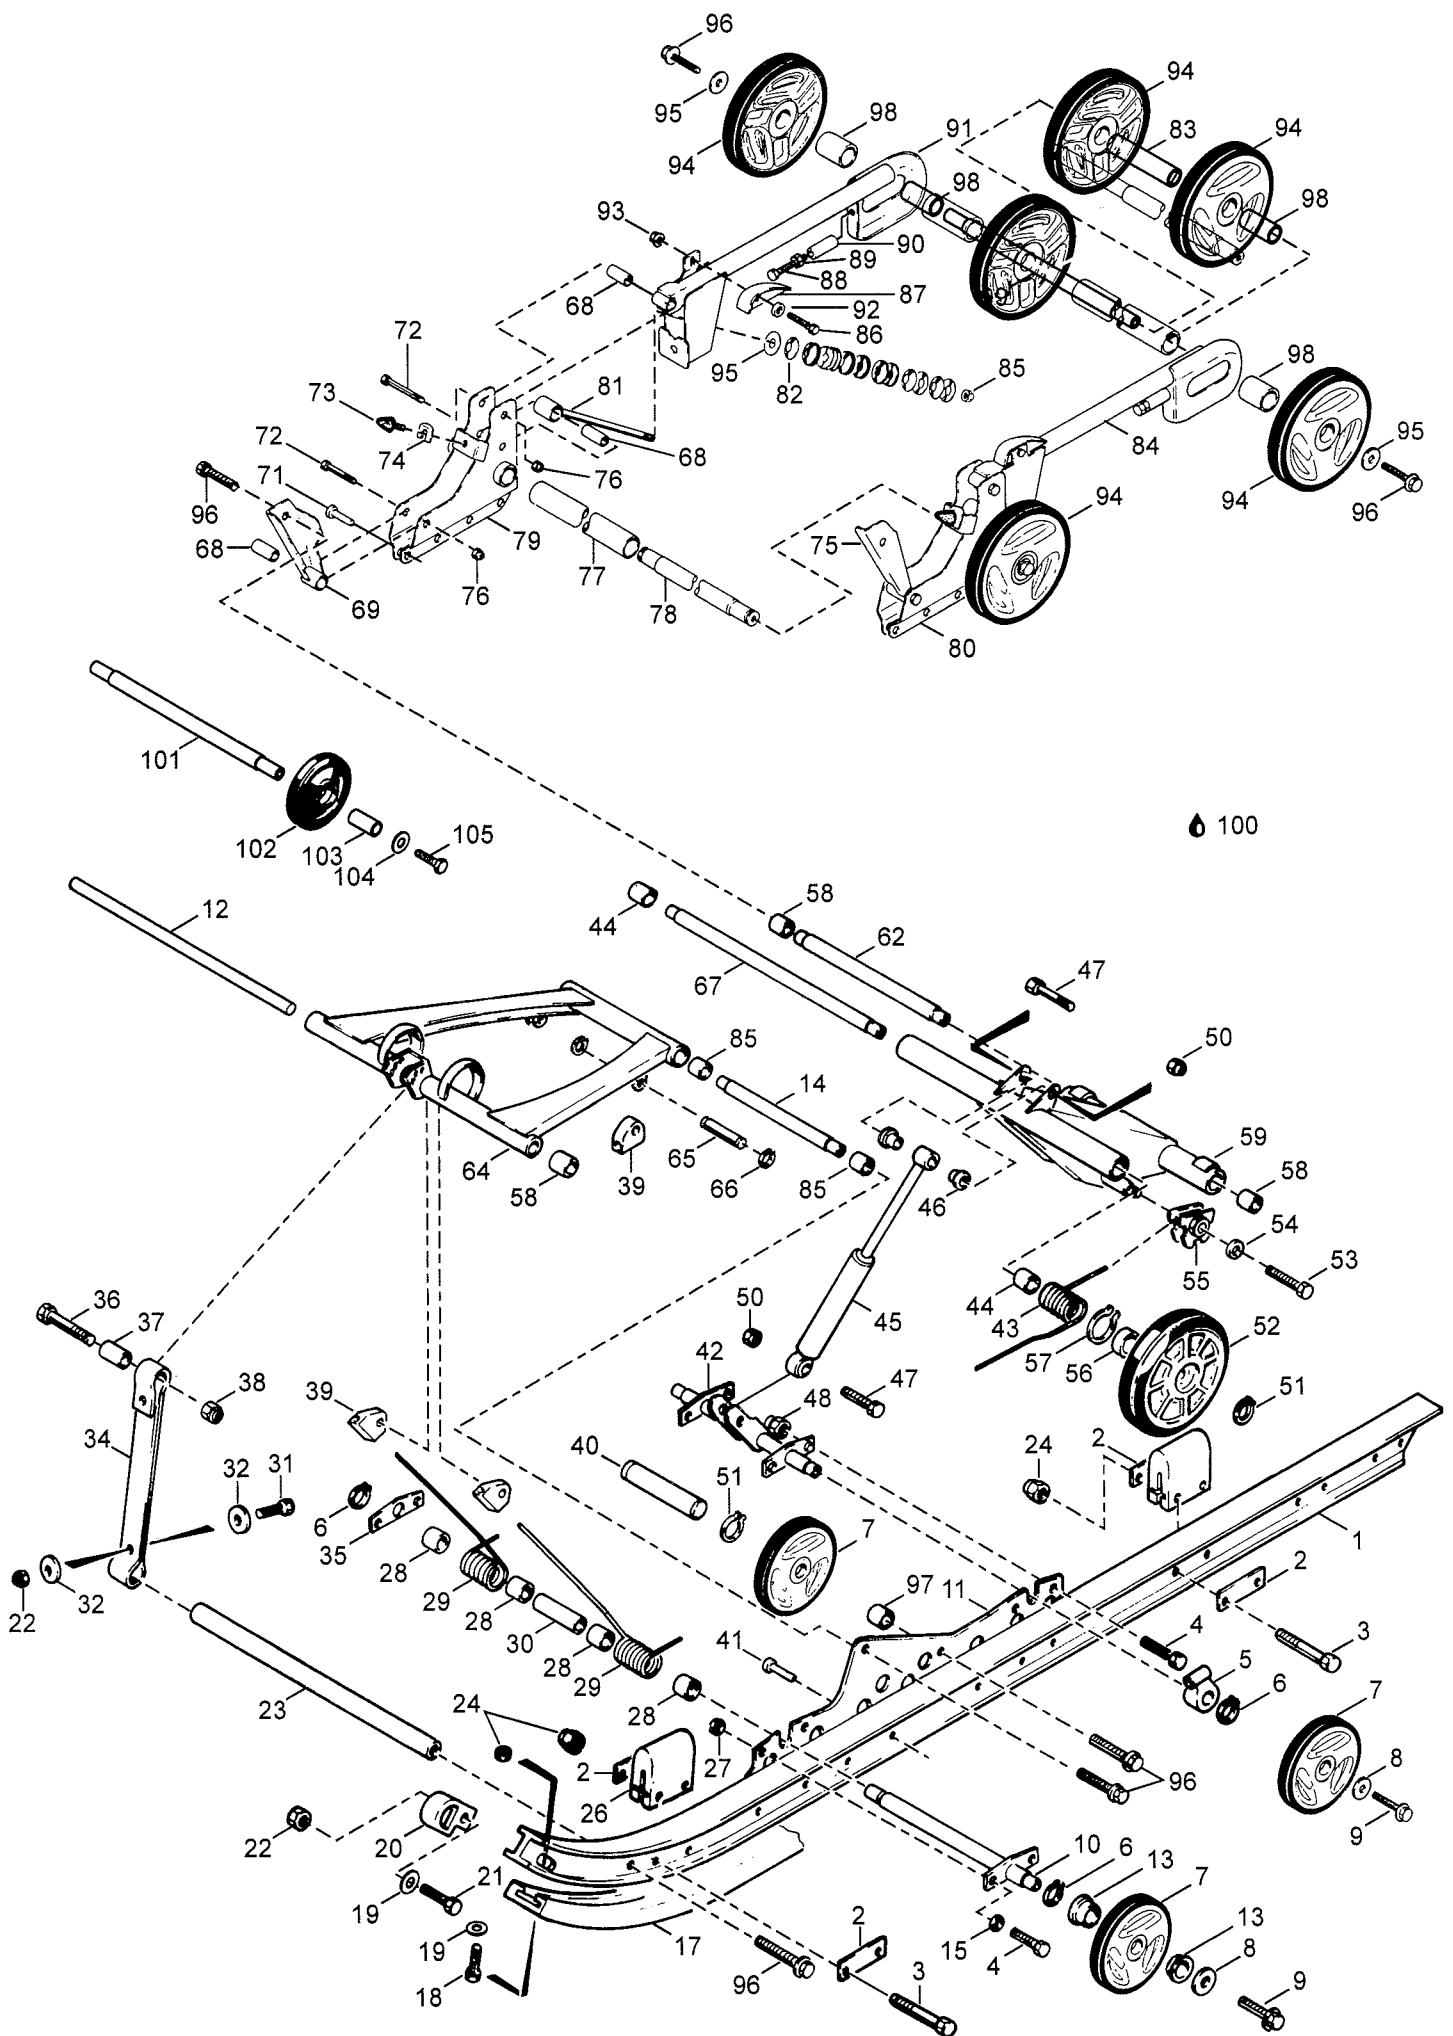

Viite Ref. Ref.	Tilausnumero Reservdelsnr. Part Number	6900	Nimitys	Benämning	Description
53	40114	2	Ruuvi	Skruv	Screw
54	20003	2	Aluslevy	Bricka	Washer
55	572030800	1	Kiristykseen säädin, vas.	Spännregulator, vänster	Adjustment Cam, L.H.
55	572030900	1	Kiristykseen säädin, oik.	Spännregulator, höger	Adjustment Cam, R.H.
56	405404500	12	Laakeri	Lager	Bearing
57	31002	12	Lukkorengas	Låsring	Circlip
58	542770	2	Holkki	Hylsa	Sleeve
59	5340558	1	Takakeinu	Gungarm, bakre	Rocking frame, rear
62	549656	1	Akseli	Axel	Shaft
64	5240572	1	Keinuvarsi, etu	Fjädringsarm, främre	Rocker arm, front
65	5440082	4	Lukkotappi	Låstapp	Lock pin
66	41035	8	Pidätinrengas	Hollarering	Holder ring
67	5340577	1	Akseli	Axel	Shaft
68	545758	6	Holkki	Hylsa	Sleeve
69	5440350	1	Vipu, oik.	Arm, höger	Lever, R.H.
71	544212	11	Niitti	Nit	Rivet
72	40008	6	Kuusioruuvi	Sexkantsskruv	Hexagon screw M8x40
73	535455	2	Vaimenninkumi	Gummidämpare	Rubber damper
74	5440645	1	Pidätinlevy	Hollareplåt	Holder plate
75	5440349	1	Vipu, vas.	Arm, vänster	Lever, L.H.
76	33011	2	Lukkomutteri	Låsmutter	Lock nut
77	541815	1	Holkki	Hylsa	Sleeve
78	541816	1	Akseli	Axel	Shaft
79	539673	1	Kiinike oikea	Fäste höger	Support for axle R.H.
80	539672	1	Kiinike, vasen	Fäste, vänster	Support for axle L.H.
81	5440377	2	Joustosäädin	Fjädringsstativ	Extension screw
82	25004	42	Jousilevy	Fjäderplåt	Spring plate
83	5441980	1	Holkki	Hylsa	Sleeve
84	5241871	1	Jatkop.putki oik.	Förlängning rör höger	Extension pipe R.H.
85	33004	4	Mutteri	Mutter	Nut
86	40030	2	Ruuvi	Skruv	Screw
87	548262	2	Matonrajoin	begränsare	Crank block
88	40239	2	Ruuvi	Skruv	Screw
89	33004	6	Mutteri	Mutter	Nut
90	546668	2	Holkki	Hylsa	Sleeve
91	5241870	1	Jatkop.putki vas.	Förlängning rör vänster	Extension pipe L.H.
92	20009	2	Aluslevy	Bricka	Washer
93	33200	2	Mutteri	Mutter	Nut
94	570045322	6	Tukipyörä	Stödhjul	Support wheel
95	20011	4	Aluslevy	Bricka	Washer
96	40335	12	Kuusioruuvi	Sexkantsskruv	Hexagon screw
97	546577	2	Holkki	Hylsa	Sleeve
98	5440422	4	Holkki	Hylsa	Sleeve
99	5341979	1	Akseli	Axel	Shaft
100	32070	x	Loctite (kaikki pultit)	Loctite (alla bult)	Loctite (every bolt)
101	5342041	1	Akseli	Axel	Shaft
102	46027	2	Tukipyörä	Stödhjul	Support Wheel
103	541776	2	Holkki	Hylsa	Sleeve
104	20014	2	Jousialuslevy	Bricka	Washer
105	40036	2	Ruuvi	Skruv	Screw