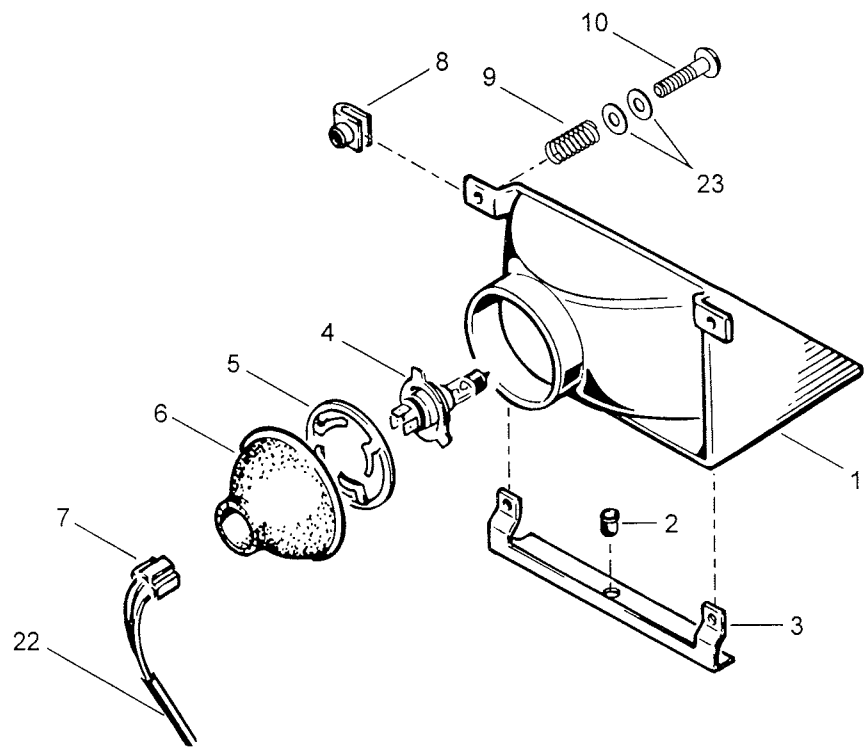

Viite Ref. Ref.	Tilausnumero Reservdelnr. Part Number	6900	Nimike	Benämning	Description
1	410608800	1	Ajovalo	Körljus	Head light
2	410608200	1	Kumi	Gummi	Rubber
3	539864	1	Pidin	Hollare	Holder
4	410503700	1	Lamppu	Lampa	Bulb H4
5	410608300	1	Lampun pidin	Hållare till lampa	Bulb holder
6	410607100	1	Suojakumi	Skyddgummi	Protector cab
7	1200909	1	Liitin	Koppling	Adapter
8	572078600	2	Kiinitin mutteri	Fästemutter	Projektor nut
9	517168600	2	Jousi	Fjäder	Spring
10	732603002	2	Ruuvi	Skruv	Screw
11	410109500	1	Merkkivalo pun.	Ljus, röd	Oil level pilot lamp
12	410109600	1	Merkkivalo sin.	Ljus, blå	High beam lamp blue
13..17	42019	1	Virtalukko kok.	Tändninglås mont.	Ignition switch ass'y
13	414991700	1	Avain	Nyckel	Blank key
14	570013700	1	Suukappale	Gummiskydd	Boot
15	410107800	1	Mutteri	Mutter	Face nut
16	410110500	1	Virtalukko	Tändninglås	Ignition switch
17	572150700	1	Virtalukon liitin	Tändninglås ansl.	Ignition switch block
18	~~545151500~~ 544957	1	Hätäkatkaisijan naru	Nödstopp lin	Switch cap
19	544957	1	Hätäkatkaisija	Nödstopp	Tether cord
20	410110700	1	Vaihtokytkin	Omkopplare	Switch
21	570013900	2	Kytkimen suoja	Skydd	Cover
	548950	1	Takavalajohto	Bakljus kabel	Rear Light Wire
	5241378	1	Pääjohto	Huvud kabel	Main Wire