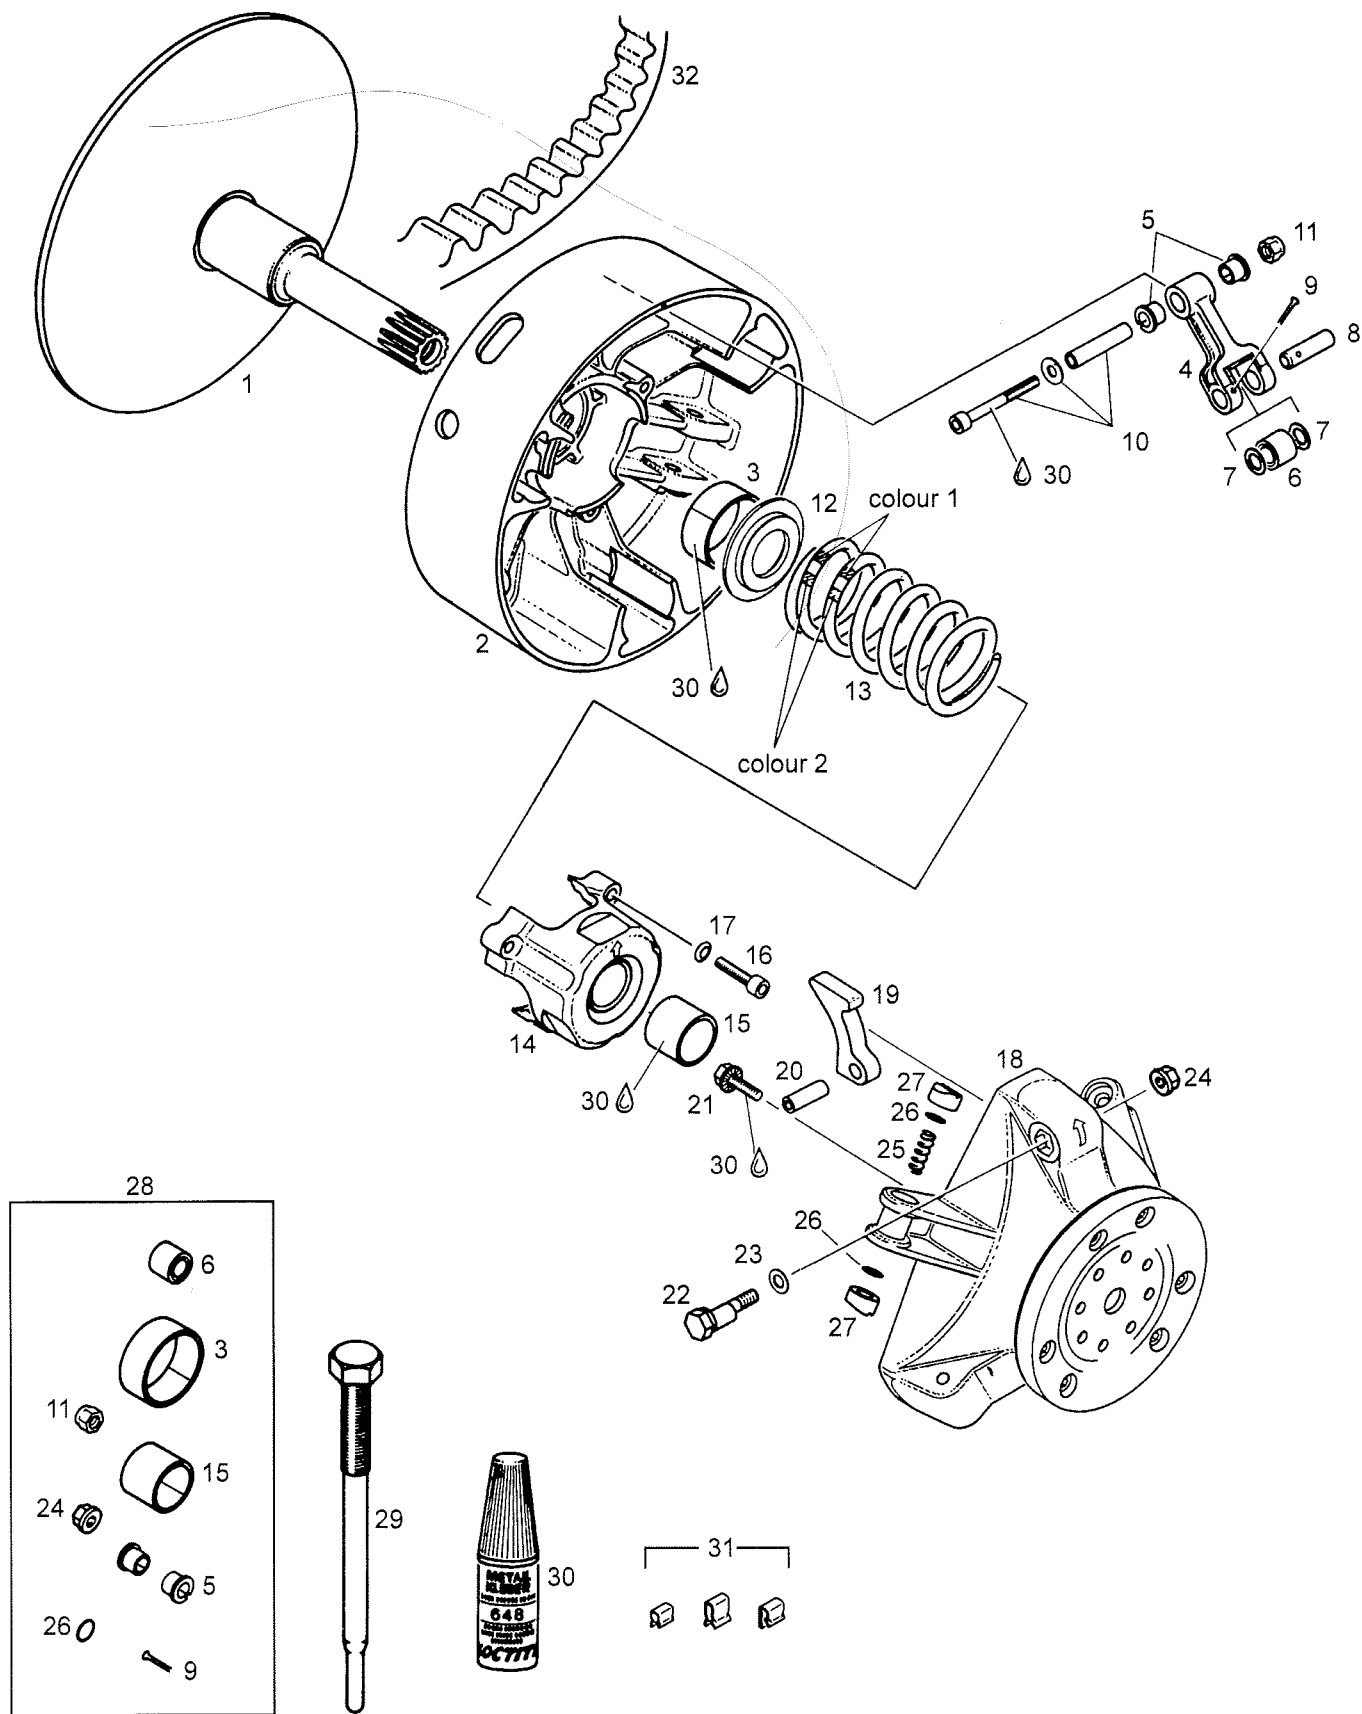

Viite Ref. Reservdelsnr Ref. Part Number	Tilausnumero 6900	Nimike	Benämning	Description
. 14233	1	I-variaattori,TRA	Motorvariator, TRA	Clutch, TRA
1 420480490	1	Kiinteä lautanen	Fast tallrik	Fixed pulley
2...3 420480297	1	Liikkuva lautanen	Rörlig tallrik	Sliding pulley
3 420433173	1	Hela	Bussning	Bushing
4 420448455	3	Vipu, täyd.	Arm, kompl.	Lever assy
5 420433195	6	Hela	Bussning	Bushing
6 420429132	3	Rulla, täyd.	Rulle, kompl.	Roller assy
7 420427400	6	Välilevy	Mellanbricka	Thrust washer
8 420429140	1	Tappi, vakio	Tapp, standar	Pin, standard
9 420245210	3	Näulasokka 2,5x22	Nålpinne 2,5x22	Cotter pin 2,5x22
10 420440166	3	Kiinn.pultti,täyd.	Fästbult,kompl.	Fitting bolt assy
11 420842040	3	Lukitusmutteri M6	Låsmutter M6	Lock nut M6
12 420427397	1	Jousen vaste	Fjäderanslag	Spring seat
13 414817500	1	Jousi, pun./kelt.	Fjäder, röd/gul	Spring, red/yellow
14 420412289	1	Jousen suoja, täyd.	Fjäderskydd, kompl.	Spring cover assy
15 420433188	1	Hela	Bussning	Bushing
16 420440561	3	Kuusiokolor. 10Nm	Insexskruv 10Nm	Allen screw 10Nm
17 420245370	3	Kitkalevy	Friktionbricka	Friction washer
18 420480395	1	Säätökoppa	Viktkåpa	Covenor cup
19 420480146	3	Painovarsi 146	Viktarm 146	Ramp 146
20 420429150	3	Akselitappi 8x24	Axeltapp 8x24	Dowel tube 8x24
21 420440180	6	Lukkoruuvi	Låsskruv	Lock nut
22 420440170	3	Säätöruuvi	Justerskruv	Calibration screw
23 420927941	3	Aluslevy 6/12/1	Bricka 6/12/1	Washer 6/12/1
24 420442110	3	Lukitusm. 10Nm	Låsmutter 10Nm	Locking nut 10 Nm
25 420438100	3	Jousi	Fjäder	Spring
26 420430730	6	O-rengas	O-ring	O-ring
27 420460045	6	Liukukenkä	Glidsko	Slide shoe
28 420483325	1	Korjaussarja	Reparationssats	Clutch repair kit
29 420476030	1	Ulosvetäjä	Avdragare	Puller screw
30 420899788	x	Loctite 648 5 g	Loctite 648 5 g	Loctite 648 5 g
31 -	x	Tasapainosarja	Balans sats	Balancing kit
32 414633800	1	Variaattorihihna	Variatorrem	Driven belt
40800	1	Pultti tra		
732900026	1	aluslevy		
512056700	1	luokkolevy