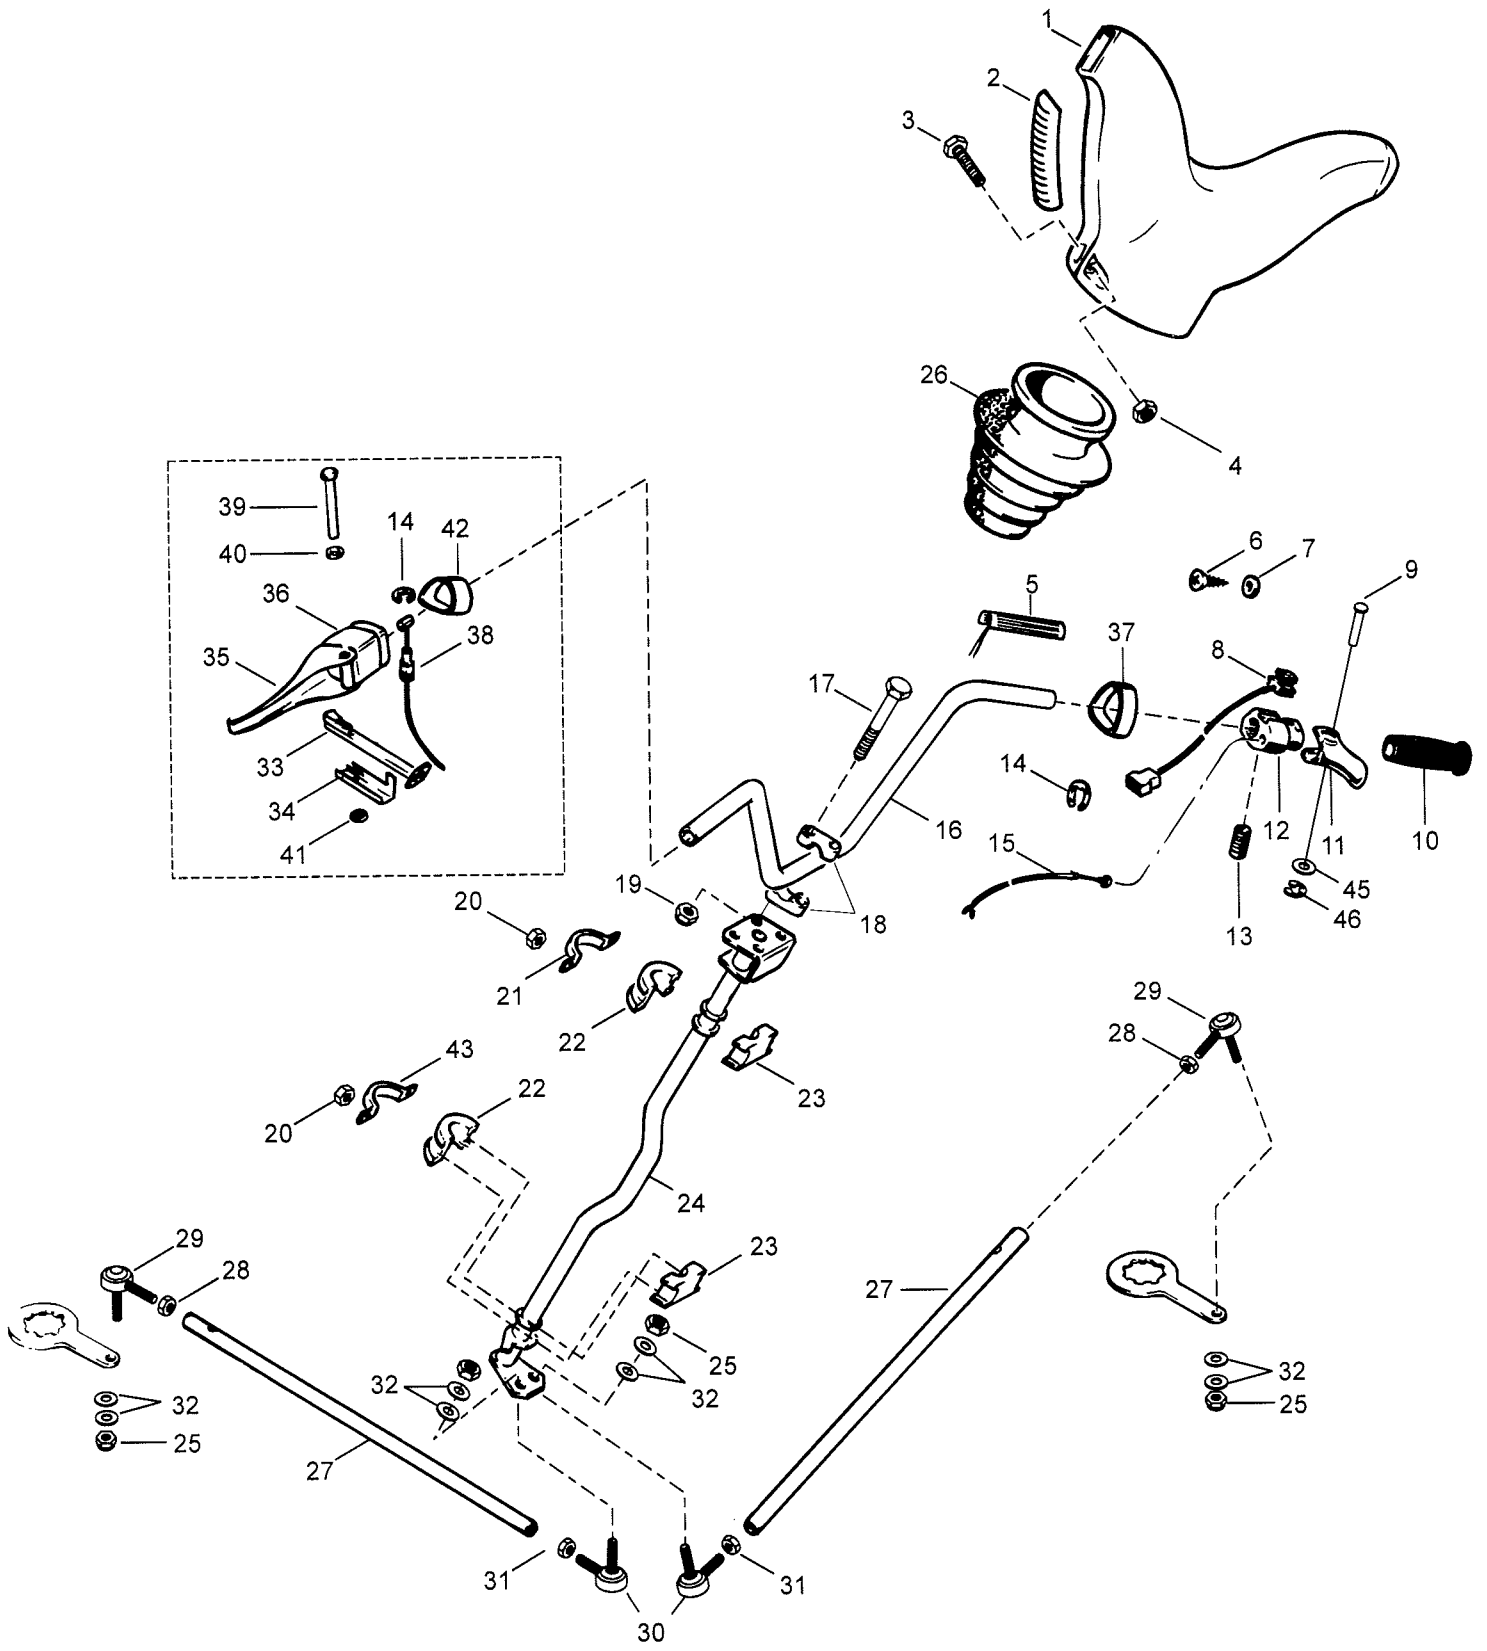

Viite Ref. Ref.	Tilausnumero Reservdelsnr Part Number	6900	Nimike	Benämning	Description
1	572044500	1	Keskipehmuste	Mittstoppning	Pad
2	572069700	2	Kiinnitin	Fästdon	Bracket
3	222852065	2	Ruuvi M5x20	Skruv	Screw
4	228751045	2	Lukitusmutteri M5	Låsmutter	Lock nut
5	544345 ~~519141~~	1	Kahv.lam+liittimet	Handvärmare	Handwarmers+rece.
6	414473200	1	Ruuvi	Skruv	Screw
7	20026	1	Aluslevy	Bricka	Washer
8	414612700	1	Pysäytyskytkin	Stoppknopp	Stop
9	414438700	1	Tappi	Pinne	Pin
10	5340464	2	Kädensija	Handtag	Handle
5442276	11 572085901 ~~519141~~	1	Kaasukahva ~~EVASHS~~	Gasreglage	Throttle Lever
12	572086700	1	Kaasukahvan runko	Gashandtag hus	Throttle housing
13	414440800	1	Ruuvi	Skruv	Screw
14	31038	2	Lukkorengas 5	Låsring	Lock ring
15	528766	1	Kaasuvaajeri	Gasvajer	Gas wire
16	529751	1	Ohjaustanko	Styre	Steering handle bar
17	40286	4	Ruuvi	Skruv	Screw
18	548448	4	Tangon kiinnitin	Fästning	Fastening
19	33011	4	Lukitusmutteri	Låsmutter	Lock nut
20	33011	4	Lukitusmutteri	Låsmutter	Lock nut
21	517126200	1	Pidin	Hållare	Holder
22	572064500	2	Laakeripuolisko	Lagerhalva	Bearing half
23	572064400	2	Laakeripuolisko	Lagerhalva	Bearing half
24	5340348	1	Ohjauspylväs	Styrstång	Steering pale
25	33203	6	Nylocmutteri	Nylocmutter	Lock nut
26	539033	1	Keskipalje	Gummi	Rubber
27	549752	2	Raidetanko	Parallellstag	Tie rod
28	33019	2	Mutteri, oikeakät.	Mutter, höger	Nut, RH
29	414768000	2	Ohjausnivel, oik.	Kulled, höger	Ball joint, right
30	414768100	2	Ohjausnivel, vas.	Kulled, vänster	Ball joint, left
31	33017	2	Mutteri, vasenkät.	Mutter, vänster	Nut, LH
32	20068	4	Jousialuslevy	Fjäderbricka	Spring washer
33	572025200	1	Pys.jarrun lukko	Bromslås	Brake lock
34	517229300	1	Jousi	Fjäder	Spring
35	572025700	1	Jarrukahva	Bromshandtag	Brake handle
36	24034	1	Jarrukahvan pidin	Bromshandtag hus	Brake handlehousing
37	572044600	1	Kansi kaasukahva	Skydd	Throttle adaptor
38	535657	1	Jarruvaajeri	Bromsvajer	Brake cable
39	517229400	1	Tappi	Pinne	Pin
40	414729400	1	Jousialuslevy	Fjäder bricka	Spring wacher
41	389804300	1	Jousimutteri	Fjädermutter	Push nut
42	572073800 ~~519141~~ 5442276	1	Sovitin	Adapter	Brake adaptor
43	5342055	1	Pidin	Hållare	Holder
45	572086800	1	Taustalevy	Bricka	Washer
46	414439000	1	Lukitusprikka	Låsbricka	Circlip
	31014	4	Sovitealuslevy	Bricka	Thrust Washer