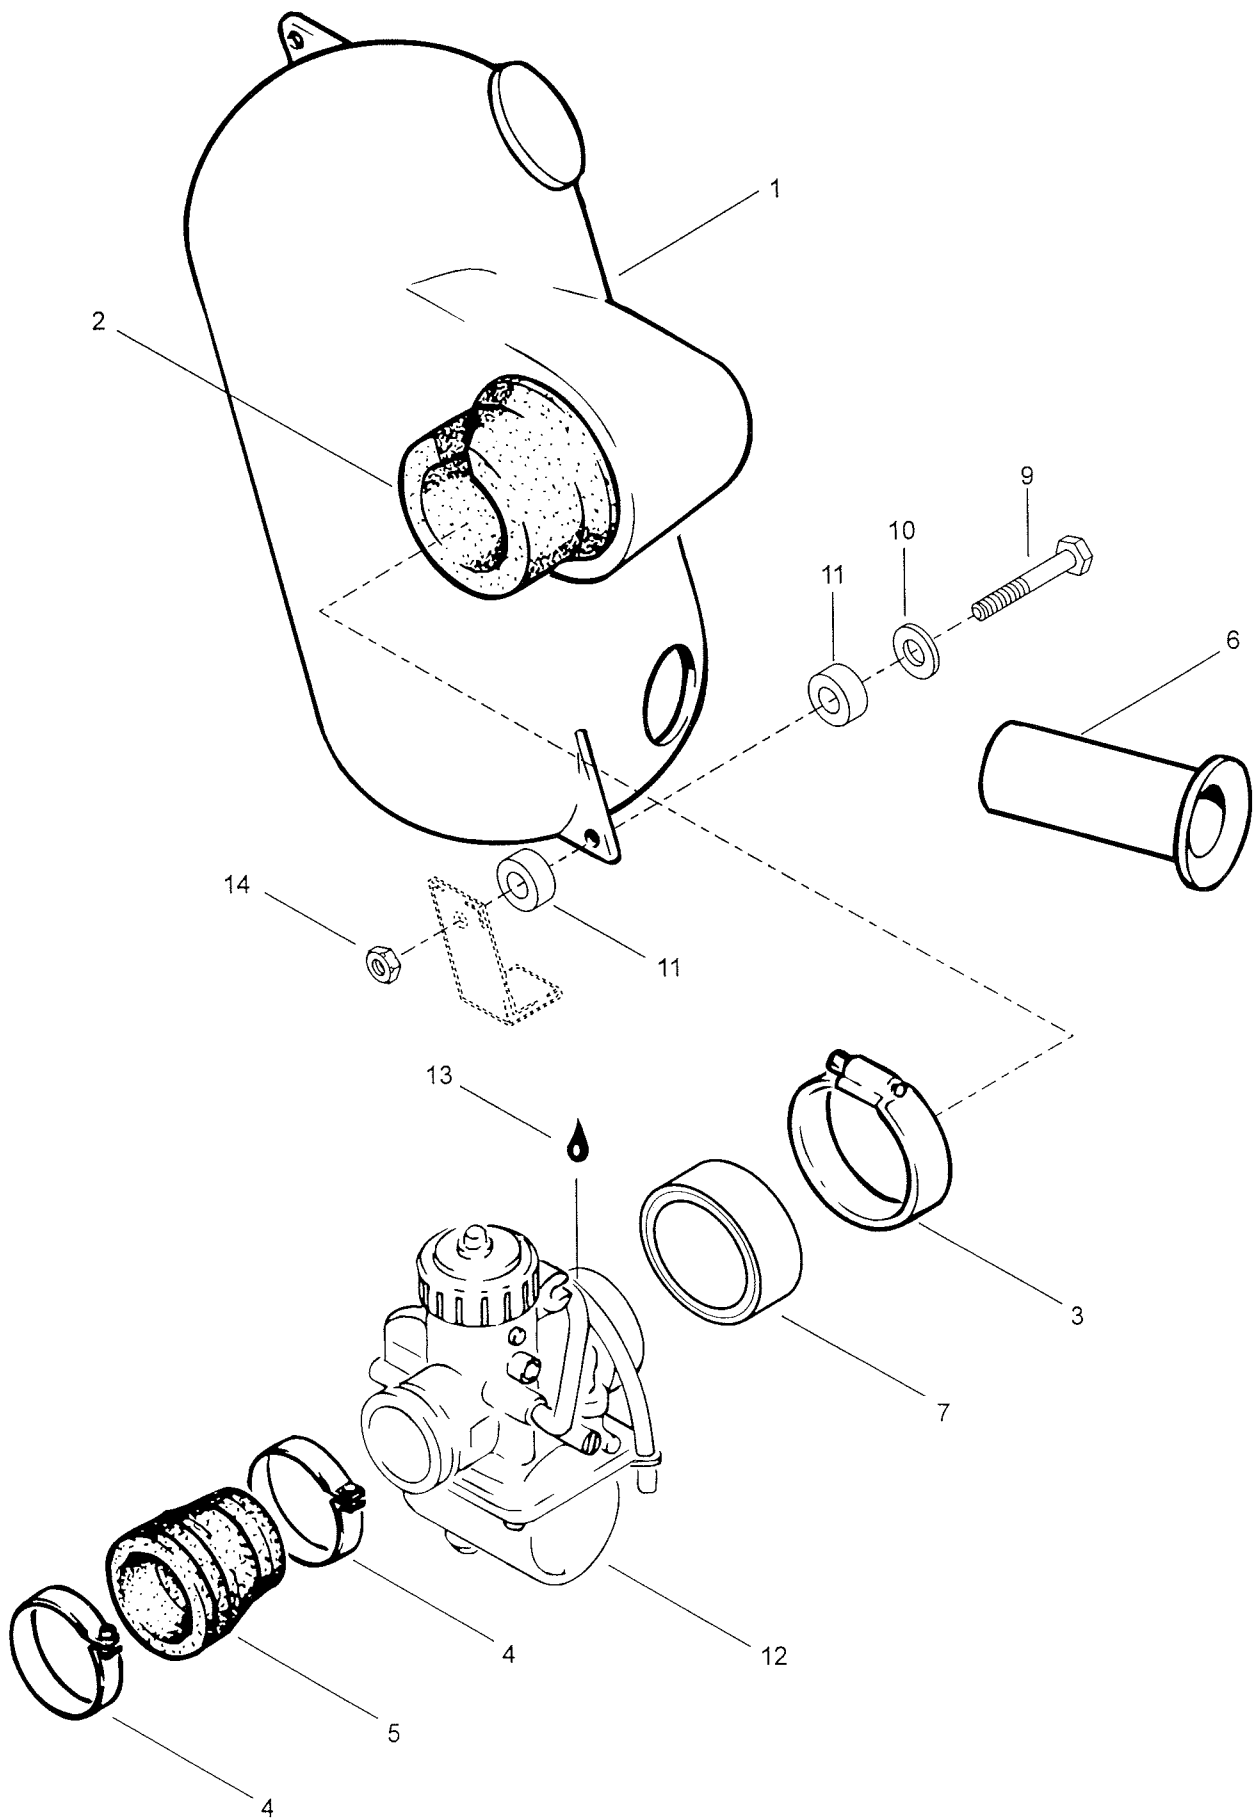

Viite Ref. Ref.	Tilausnumero Reservdelsnr Part Number	6900	Nimike	Benämning	Description
1	5140556	1	Imuäänenvaimennin	Insugsljuddämpare	Air silencer
2	570136300	1	Liitin	Adapter	Intake adapter
3	602083550	1	Kiristin	Klammer	Clamp
4	414532700	2	Kiristin	Klammer	Clamp
5	420867481	1	Kiinnityskumi	Fästgummi	Fastening rubber
5	570038900	1	Kiinnityskumi(vaih.ehto)	Fästgummi(alternative)	Fastening rubber(option)
6	543022	2	Imuputki	Insugsrör	Pipe
7	548613	1	Holkki	Hylsa	Sleeve
9	40007	1	Ruuvi	Skruv	Screw
10	-20010	1	Aluslevy	Bricka	Washer
11	542109	2	Kumiholkki	Gummihylsa	Rubber sleeve
12	403127600	1	Kaasutin	Förgasare	Carburetor
14	33011	1	Mutteri	Mutter	Nut