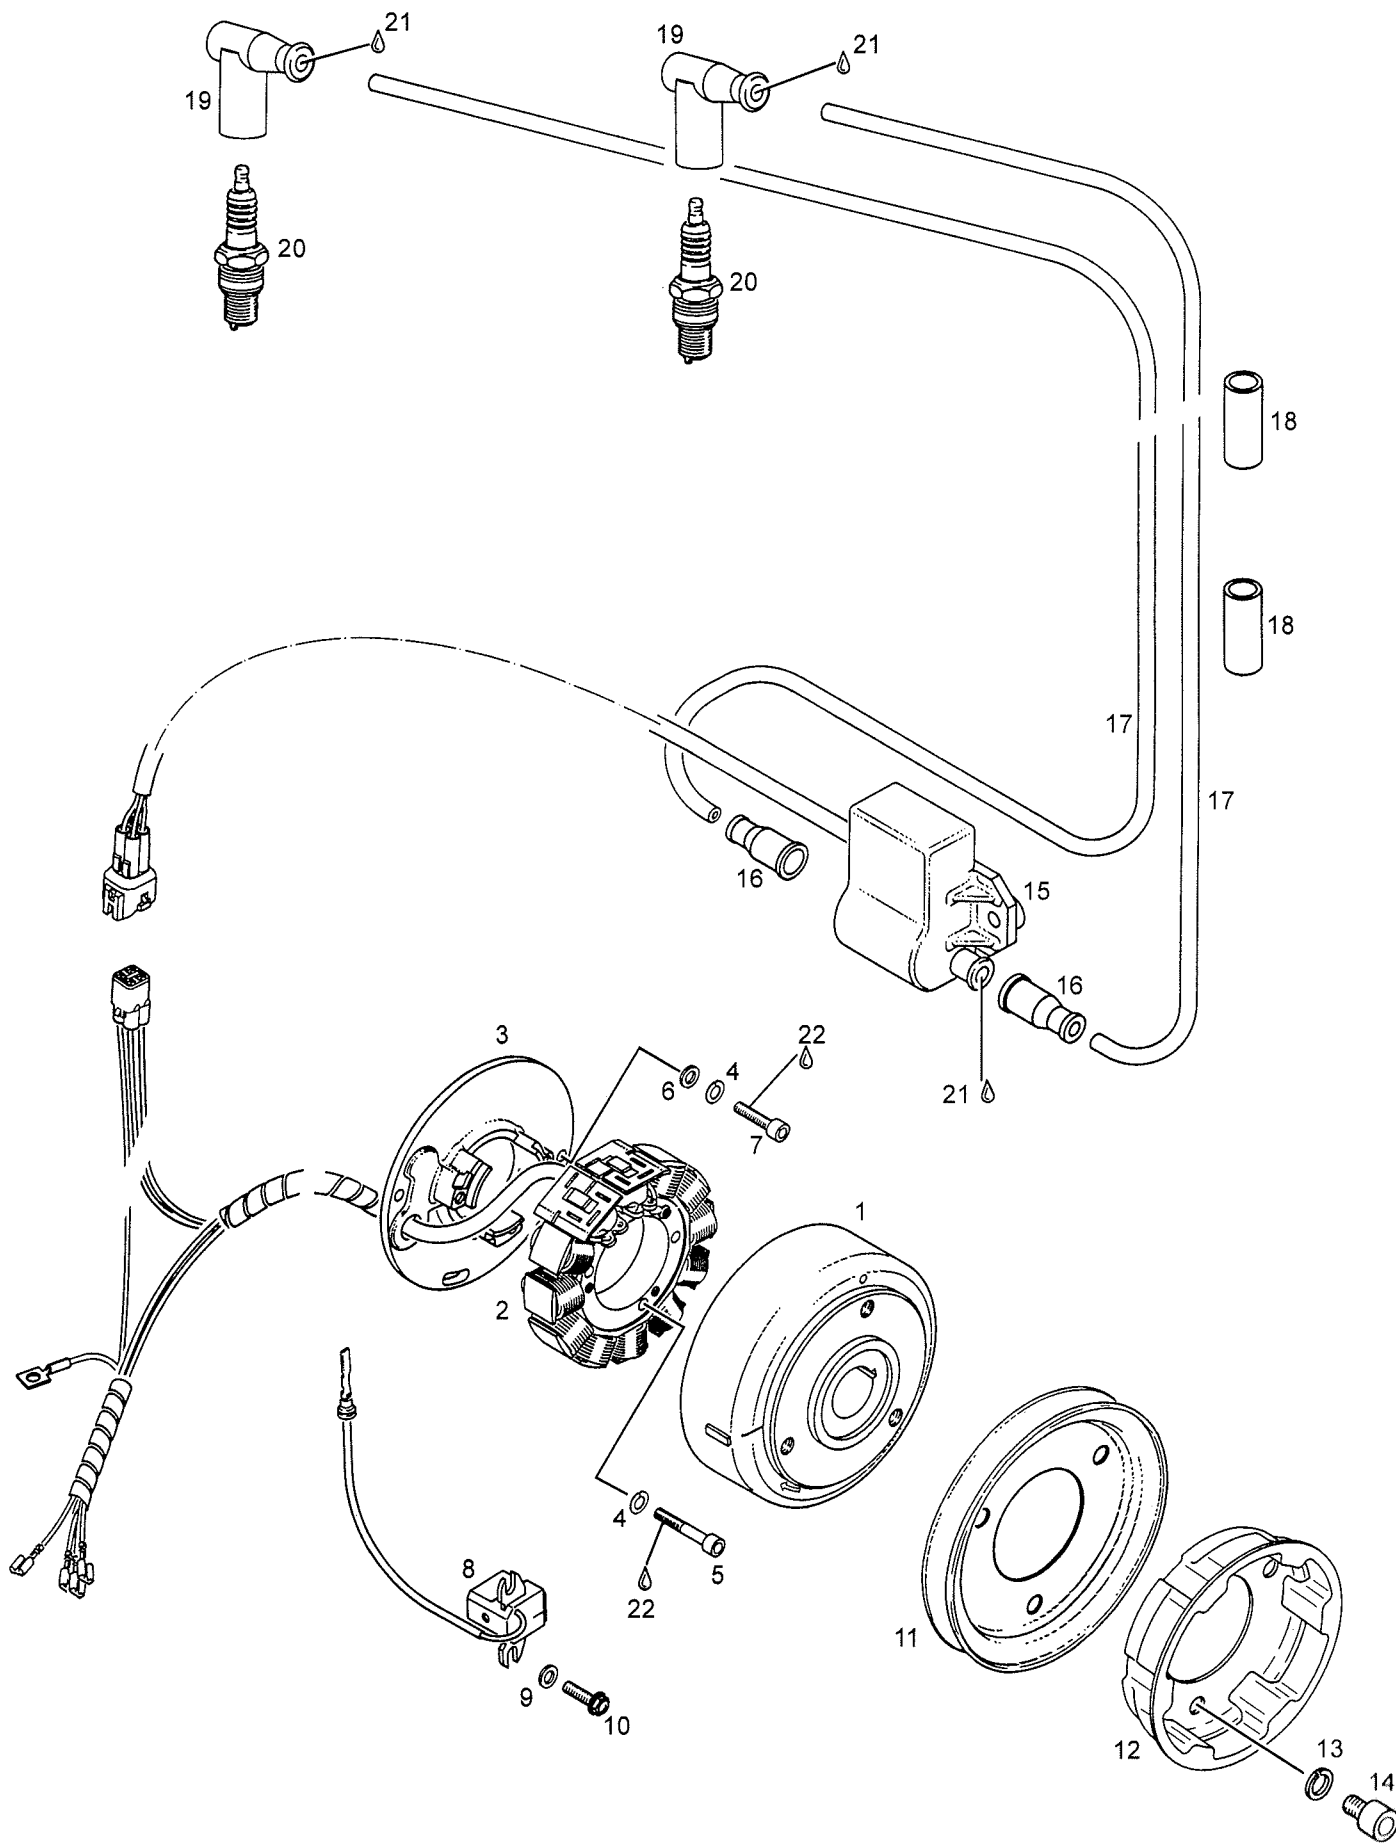

Viite Ref. Ref.	Tilausnumero Reservdelsnr Part Number	6900	Nimike	Benämning	Description
1...5	420886255	1	Magneetto 12 V 240W	Magnet 12V 240W	Magneto 12V 240W
1	420996820	1	Vauhtipyörä	Svänghjul	Fly wheel
2...5	420886605	1	Ankkurilevy, täyd.	Ankarplatta, kompl.	Armature plate assy
3	420965450	1	Ankkurilevy	Ankarplatta	Armature plate
4	420945750	5	Jousialuslevy	Fjäderbricka	Spring washer
5	420940880	3	Kuusiokolor. M5x30	Insexskruv M5x30	Allen screw M5x30
6	420927571	2	Aluslevy	Bricka	Washer
7	420840515	2	Ruuvi M5x18	Skruv M5x18	Screw M5x18
8	420965762	1	Anturi, täyd.	Givare , kompl.	Pickup assy
9	420827800	2	Aluslevy A5,5	Bricka A5,5	Washer A5,5
10	420941925	2	Ruuvi M5x16	Skruv M5x16	Screw M5x16
11	420980485	1	Hihnapyörä	Remskiva	V-belt pulley
12	420852412	1	Käynnistinkupppi	Startkåpa	Starting pulley
13	420845310	1	Jousialuslevy	Fjäderbricka	Lock washer
14	420841520	1	Kuusiokoloruuvi	Sexkantskruv	Allen screw
15...19	420965757	1	Sytytysyksikkö	Tätningsbox	Electronic box assy
16	420960550	2	Suojahattu	Skydd	Protection cap
17	420965529	2	Kaapeli L=690 mm	Lednings L=690 mm	Ignition cable L=690 mm
18	420830962	1	Suojaletku	Skyddslang	Protection hose
19	420866708	2	Tulpanhattu	Tändstifhat	Spark plug connector
20	414961100	2	Sytytystulppa	Tändstift	Spark plug
21	420897330	1	Litium-rasva, 250 g	Lithium-fett, 250 g	Lithium grease, 250 g
22	420899785	1	Loctite 221 viol.	Loctite 221 viol.	Loctite 221 viol.