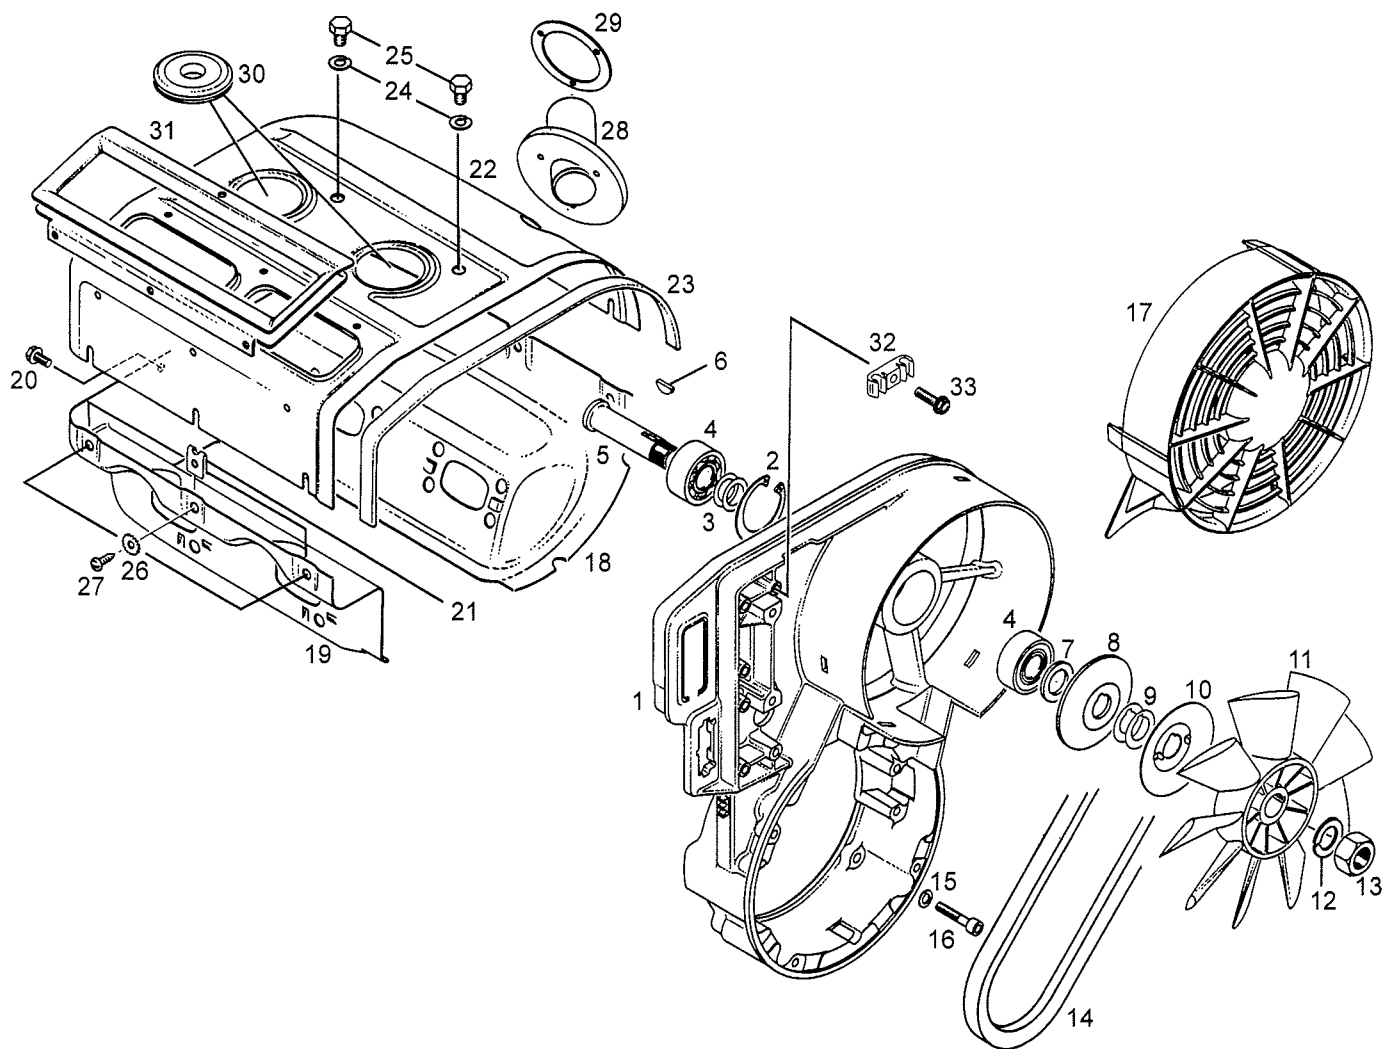

Viite Ref. Ref.	Tilausnumero Reservdelsnr Part Number	6900	Nimike	Benämning	Description
1	420912202	1	Tuuletinkotelo	Flätkåpa	Fan housing
2	420945880	1	Varmistinrengas	Låsring	Locking ring
3	420244585	2	Välilevy	Shim	Shim
4	420832160	2	Laakeri	Lager	Bearing
5	420937940	1	Akseli	Axel	Shaft
6	420246015	1	Kiila	Kil	Key
7	420827650	1	Tiiviste	Tätning	Gasket
8	420980495	1	Pyöräpuolisko	Remskiva	Belt disk
9	420827080	x	Säätölevy 0.5	Justerbricka 0.5	Adj.washer 0.5
9	420827082	x	Säätölevy 0.2	Justerbricka 0.2	Adj.washer 0.2
10	420980522	1	Tukilevy	Stödbricka	Support washer
11	420866292	1	Tuuletin	Fläkt	Fan
12	420945756	1	Jousialuslevy	Fjäderbricka	Spring washer
13	420942285	1	Mutteri	Mutter	Nut
14	414630800	1	Kiilahihna	Kilrem	V-belt
15	420945751	4	Jousialuslevy	Fjäderbricka	Spring washer
16	420840880	4	Kuusiokoloruuvi	Insexskruv	Screw
17	420975695	1	Ritilä	Nät	Grate
18	420911069	1	Alavaippa (pako)	Nedre kåpa (avgas)	Lower case (exhaust)
19	420911067	1	Alavaippa (kaasutin)	Nedre kåpa (förgasare)	Lower case (carb.)
20	420240385	1	Ruuvi	Skruv	Screw
21	420842390	8	Mutteri	Mutter	Nut
22	420912824	1	Ylävaippa	Övre kåpa	Upper case
23	420960961	1	U-prof.kumi 440 mm	U-prof.gummi 440 mm	U-prof.rubb. 440 mm
24	420945752	4	Jousialuslevy	Fjäderbricka	Spring washer
25	420940581	4	Ruuvi M8x16	Skruv M8x16	Screw M8x16
26	420926180	8	Aluslevy	Bricka	Washer
27	420841495	8	Peltiruuvi	Plåtskruv	Screw
28	420860120	1	Kumilaippa	Gummifläns	Rubber flange
29	420827750	1	Painerengas	Tryckring	Pressure ring
30	420860070	2	Suojus	Skydd	Cover
31	420860080	1	Vaipan tiiviste	Kåpans tätning	Cowling seal
32	420860940	2	Kaapelin pidin	Kabel hållare	Wire clamp
33	420941250	1	Ruuvi M6x20	Skruv M6x20	Screw M6x20