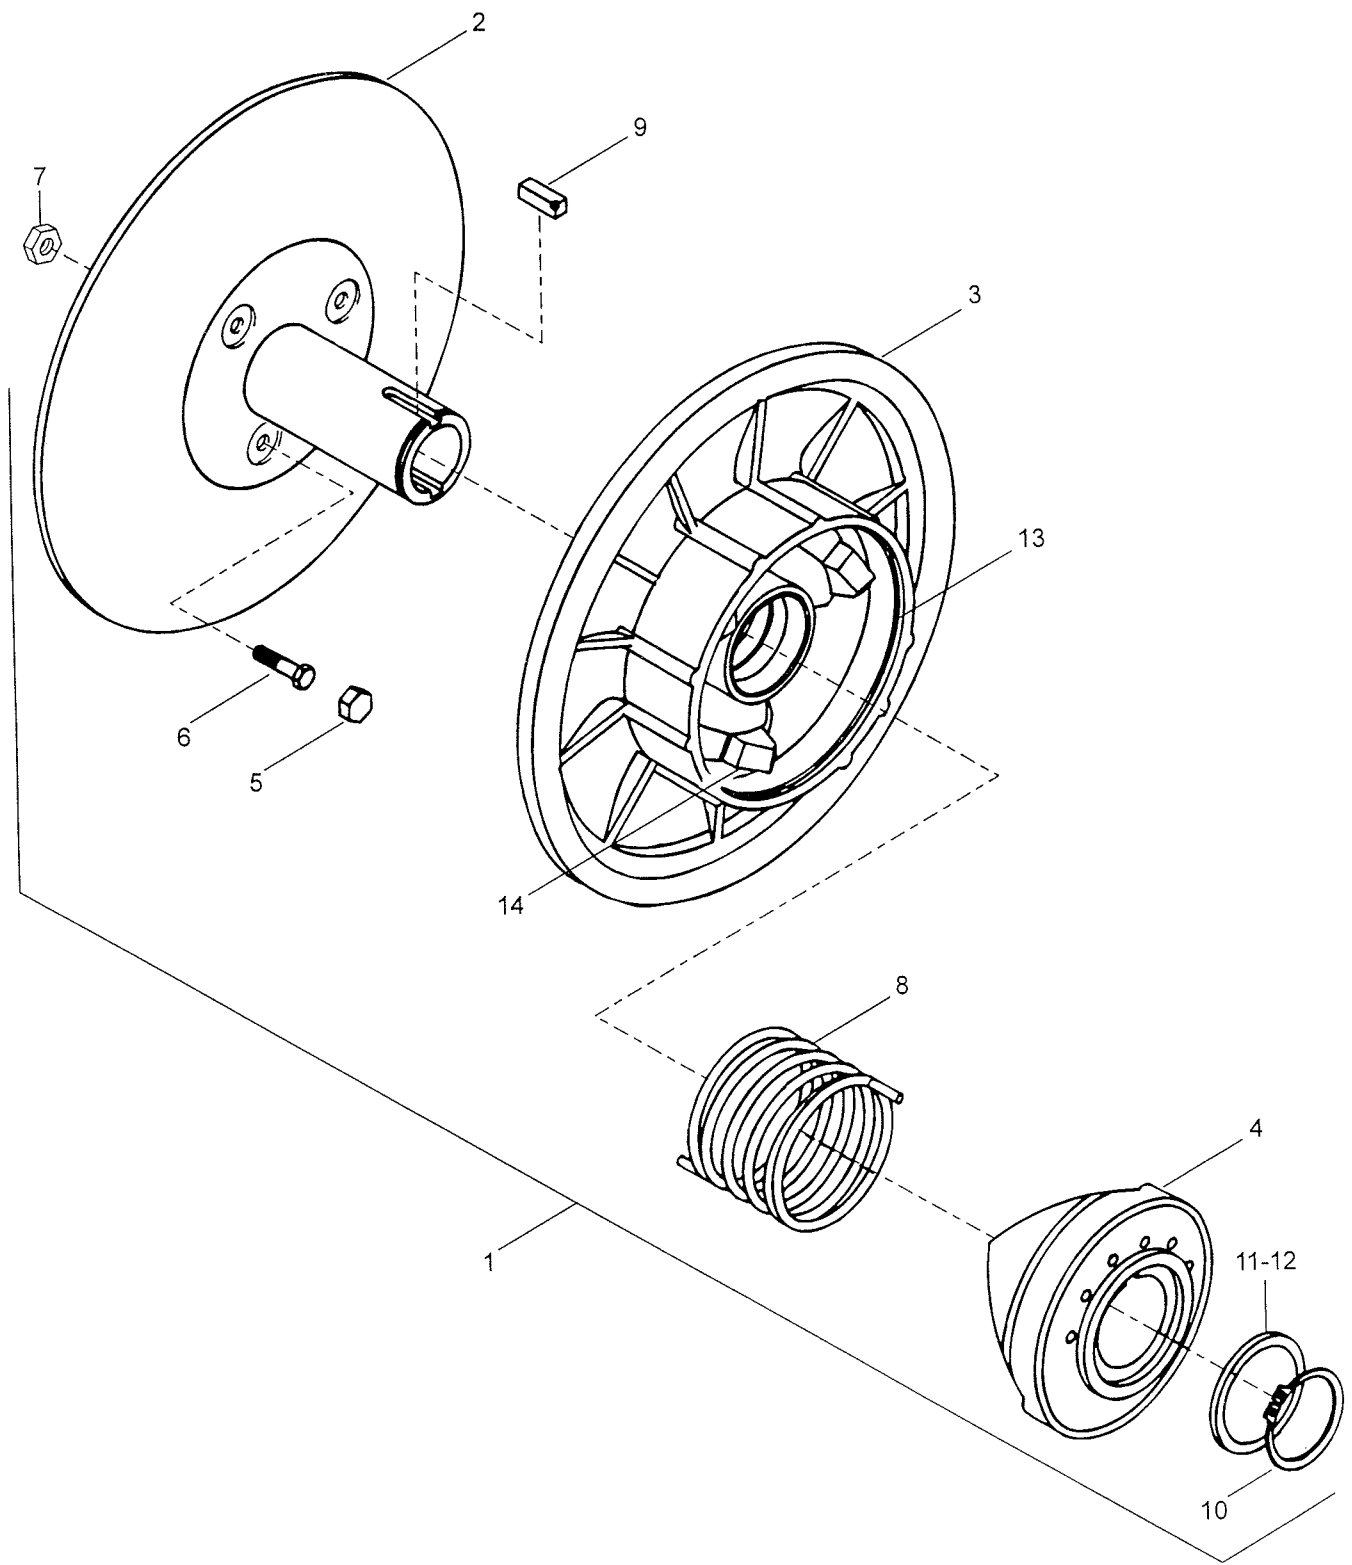

Viite Ref. Ref.	Tilausnumero Reservdelsnr Part Number	6900	Nimike	Benämning	Description
1	14054	1	II-variaattori IBC	Sekundärvariator IBC	Driven variator IBC
2	14003	1	Kiinteä lautanen	Fast skiva	Fixed half pulley
3	417120900	1	Liikkuva lautanen	Rörlig skiva	Sliding half pulley
4	14001	1	Kuormitussäädin	Momentförstärkare	Torque converter
5	417119600	3	Suoja	Skydd	Lever
6	417118900	3	Säätöruuvi	Justeringskruv	Adjusting Screw
7	417119000	2	Lukitusmutteri	Låsmutter	Lock nut
8	417119100	1	Jousi, sininen	Fjäder, blå	Spring, blue
9	417119400	1	Kiila	Kil	Square key
10	417119500	1	Segerringas	Segerring	Circlip
11	417114900	1	Tukirengas	Bricka	Washer
12	417117000	1	Tukirengas	Bricka	Washer
13	417212400	1	Hela	Bussning	Cam bushing
14	417212500	3	Liukukenkä	Glidsko	Slide shoe