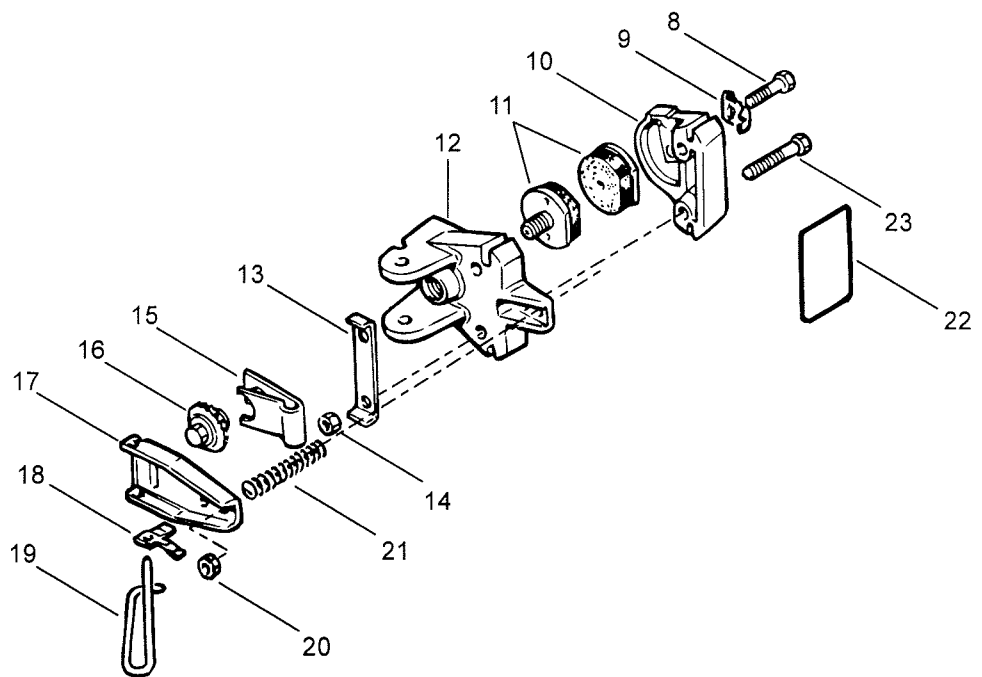

Viite Ref. Ref.	Tilausnumero Reservdelnr. Part Number	6900	Nimike	Benämning	Description
1	870156110	1	Vaihdelaatikko	Växellåda	Gear box
2	40277	2	Ruuvi	Skruv	Hexagon screw
3	20047	2	Aluslevy	Bricka	Washer
4	5340914	1	Jarrun pidin hits.	Broms stöd svets	Brake support weld
5	5341089	1	Jarrulevy	Bromsplåt	Brake disk
6	546336	2	Aluslevy	Bricka	Washer
7	40316	2	Ruuvi	Skruv	Screw
8	222051465	1	Ruuvi	Skruv	Screw
8..23	580251000	1	Jarrukaliberi	Bromsok	Caliber assy
9	507023600	1	Lukkolevy	Låsplåt	Locking plate
10	414466800	1	Kaliberin puolikas	Gavel halva	Caliber-anvil
11	860700100	1	Jarrupalat	Bromsklossar	Brake pad set
12	507019300	1	Eturunko	Bromsstativ, främe	Kit pac brage
13	507020400	1	Lukituslaatta	Låsbricka	Locking plate
14	33011	2	Lukkomutteri	Låsmutter	Lock nut
15	507020200	1	Jousilevy	Fjäderbticka	Spring washer
16	507019600	1	Jarrun säätöpyörä	Spärrhjul	Regulator wheel
17	507021500	1	Jarruvipu	Bromsarm	Brake arm
18	507009400	1	Kääntäjousi	Styrfjäder	Reversing spring
19	507027500	1	Sokka	Pinne	Pin hair
20	33009	2	Mutteri	Mutter	Nut
21	414460600	1	Jousi	Fjäder	Spring
22	615581216	1	Tiivisterengas	Bricka, alum.	Gasket ring
23	40009	2	Ruuvi	Skruv	Screw