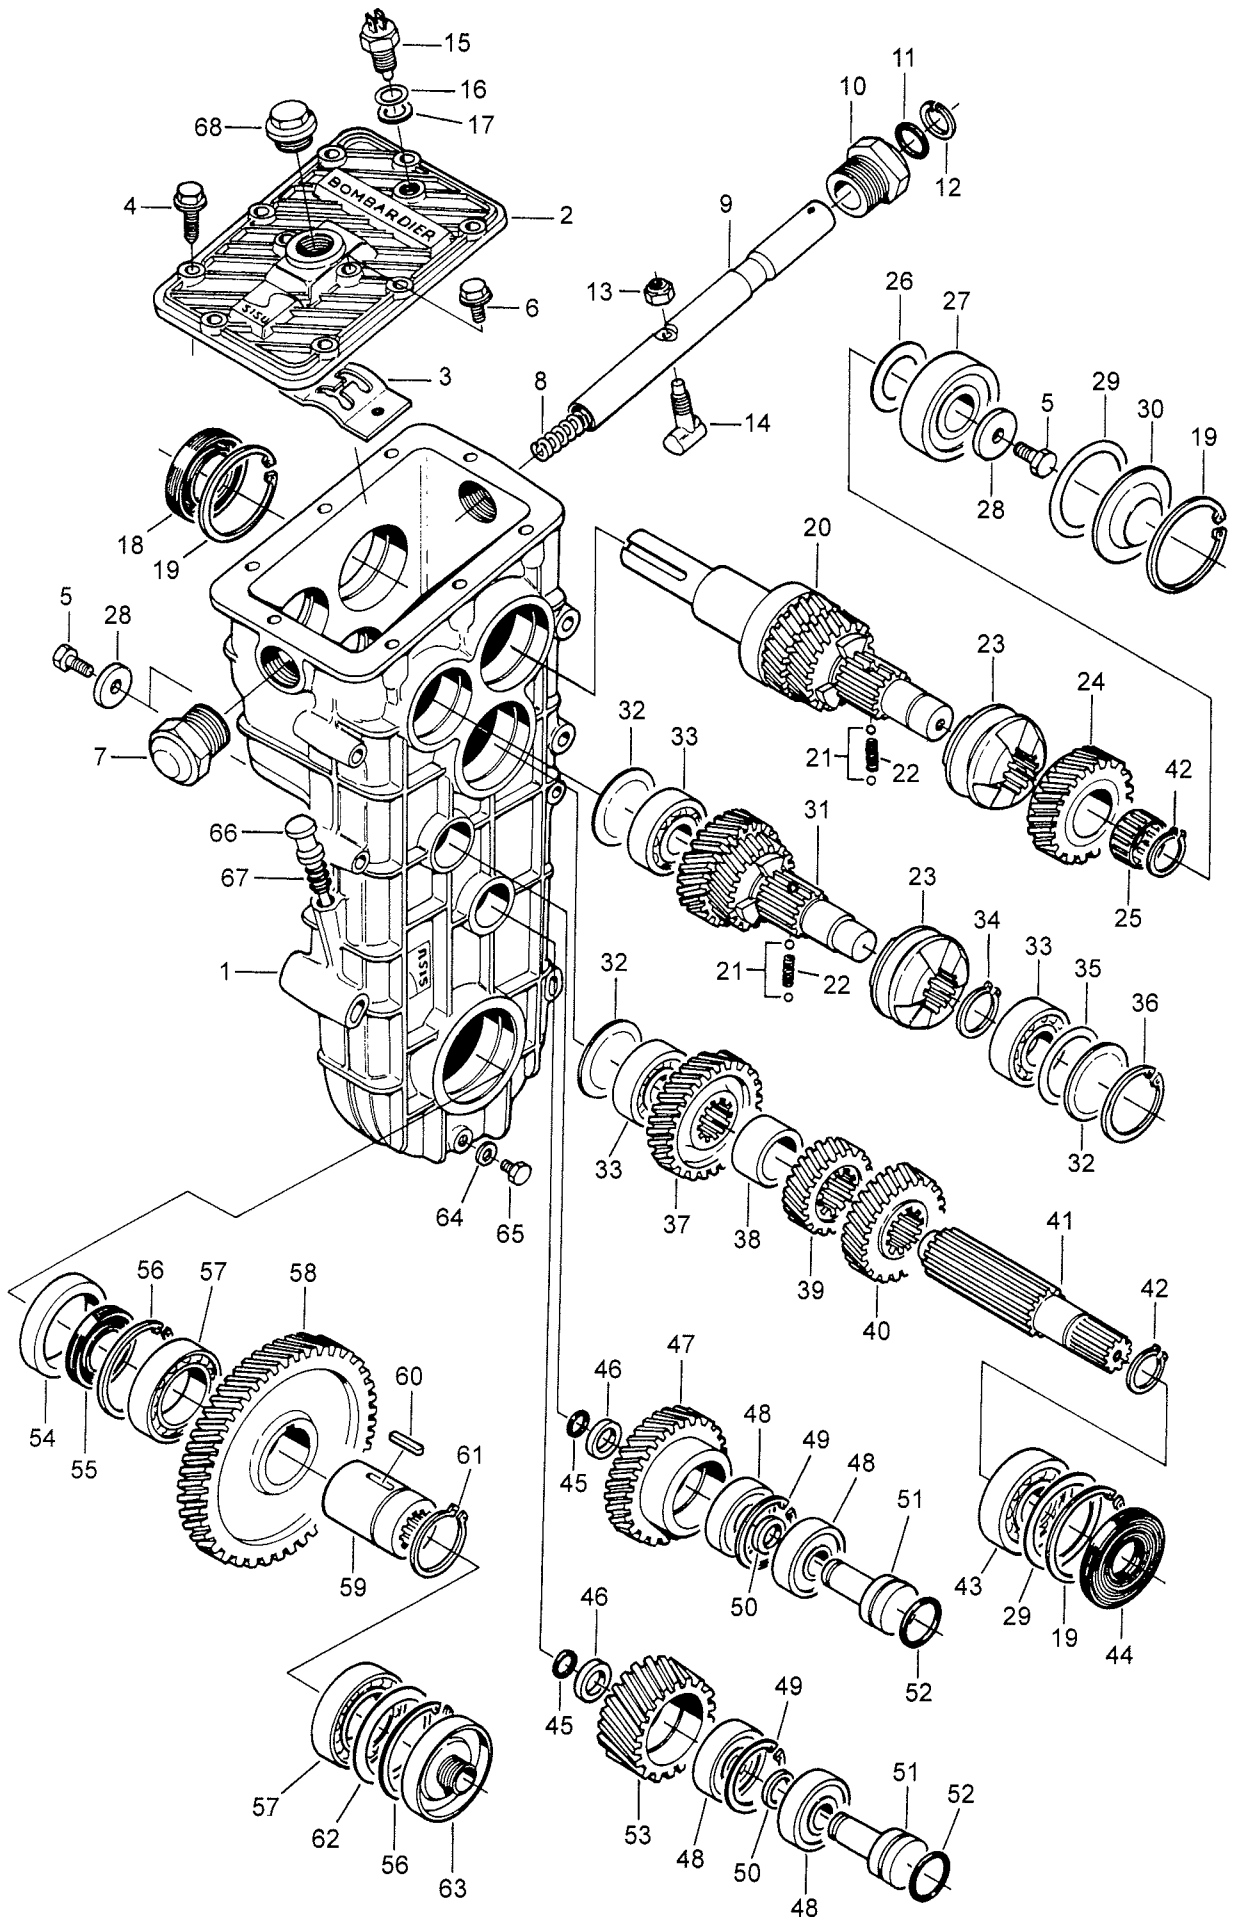

Viite Tilausnumero Ref. Reservdelsnr Ref. Part Number	6900	Nimike	Benämning	Description
870 156 110	1	Vaihteisto	Växellåda	Gear box
1 875 156 044	1	Kotelo	Hus	Housing
2 875 156 043	1	Kansi	Lock	Cover
3 875 156 111	1	H-kaavio	H-schema	H-scheme
4 537 001 402	8	Ruuvi	Skruv	Screw
5 40 036	3	Ruuvi	Skruv	Screw
6 534 801 382	2	Ruuvi	Skruv	Screw
7 875 156 076	1	Holkki	Hylsa	Sleeve
8 875 156 078	1	Jousi	Fjäder	Spring
9 875 156 072	1	Akseli	Axel	Shaft
10 875 156 077	1	Holkki	Hylsa	Sleeve
11 614 601 924	1	O-rengas	O-ring	O-ring
12 ~~617 460 024~~	1	Pidätinrengas 614102031	Låsring Finste	Lock ring
13 510 611 002	1	Mutteri	Mutter	Nut
14 875 156 073	1	Tappi	Tapp	Pin
15 654 100 223	1	Kytkin	Brytare	Switch
16 617 391 218	1	Sovitelevy	Justerbricka	Adjustment shim
17 615 581 216	1	Tiivisterengas	Tättningsring	Seal ring
18 614 103 562	1	Akselitiiviste	Axeltätning	Shaft seal
19 617 330 062	3	Pidätinrengas	Låsring	Lock ring
20 875 156 065	1	Variaattoriakseli	Variatoraxel	Variator shaft
21 616 810 064	4	Kuula	Kul	Ball
22 875 156 105	2	Jousi	Fjäder	Spring
23 875 156 005	2	Kytkinpyörä	Kopplingshjul	Clutch wheel
24 875 156 052	1	Hammaspyörä Z=27	Kuggghjul Z=27	Gear Z=27
25 611 002 529	1	Neulakehä	Nållager	Needle bearing
26 616 092 542	1	Aksiaalilaatta	Axialbricka	Axial washer
27 610 063 054	1	Laakeri	Lager	Bearing
28 ~~875 156 099~~	3	Aluslevy 875156112	Bricka	Washer
29 617 395 065	2	Sovitelevy	Justerbricka	Adjustment shim
30 ~~875 156 085~~	1	Tulppa 614100062	Plugg	Plug
31 875 156 068	1	Peruutusakseli	Backaxel	Reverse shaft
32 ~~875 152 953~~	3	Tulppa 614100052	Plugg	Plug
33 610 063 040	3	Laakeri	Lager	Bearing
34 617 450 028	1	Pidätinrengas	Låsring	Lock ring
35 617 394 252	1	Sovitelevy	Justerbricka	Adjustment shim
36 31 002	1	Pidätinrengas	Låsring	Lock ring
37 875 156 054	1	Hammaspyörä Z=34	Kuggghjul Z=34	Gear Z=34
38 875 156 088	1	Holkki	Hylsa	Sleeve
39 875 156 060	1	Hammaspyörä Z=24	Kuggghjul Z=24	Gear Z=24
40 875 156 051	1	Hammaspyörä Z=29	Kuggghjul Z=29	Gear Z=29
41 875 156 069	1	Akseli	Axel	Shaft
42 617 450 025	2	Pidätinrengas	Låsring	Lock ring
43 610 063 050	1	Laakeri	Lager	Bearing
44 614 102 562	1	Akselitiiviste	Axeltätning	Shaft seal
45 614 601 224	2	O-rengas	O-ring	O-ring
46 875 156 094	2	Rengas	Ring	Ring
47 875 156 059	1	Hammaspyörä Z=33	Kuggghjul Z=33	Gear Z=33
48 610 063 035	4	Laakeri	Lager	Bearing
49 617 330 047	2	Pidätinrengas	Låsring	Lock ring
50 875 147 205	2	Rengas	Ring	Ring
51 875 147 204	2	Akseli	Axel	Shaft
52 614 602 431	2	O-rengas	O-ring	O-ring
53 875 156 058	1	Hammaspyörä Z=26	Kuggghjul Z=26	Gear Z=26
54 875 156 091	1	Holkki	Hylsa	Sleeve
55 2 652 101	1	Akselitiiviste	Axeltätning	Shaft seal
56 617 330 068	2	Pidätinrengas	Låsring	Lock ring