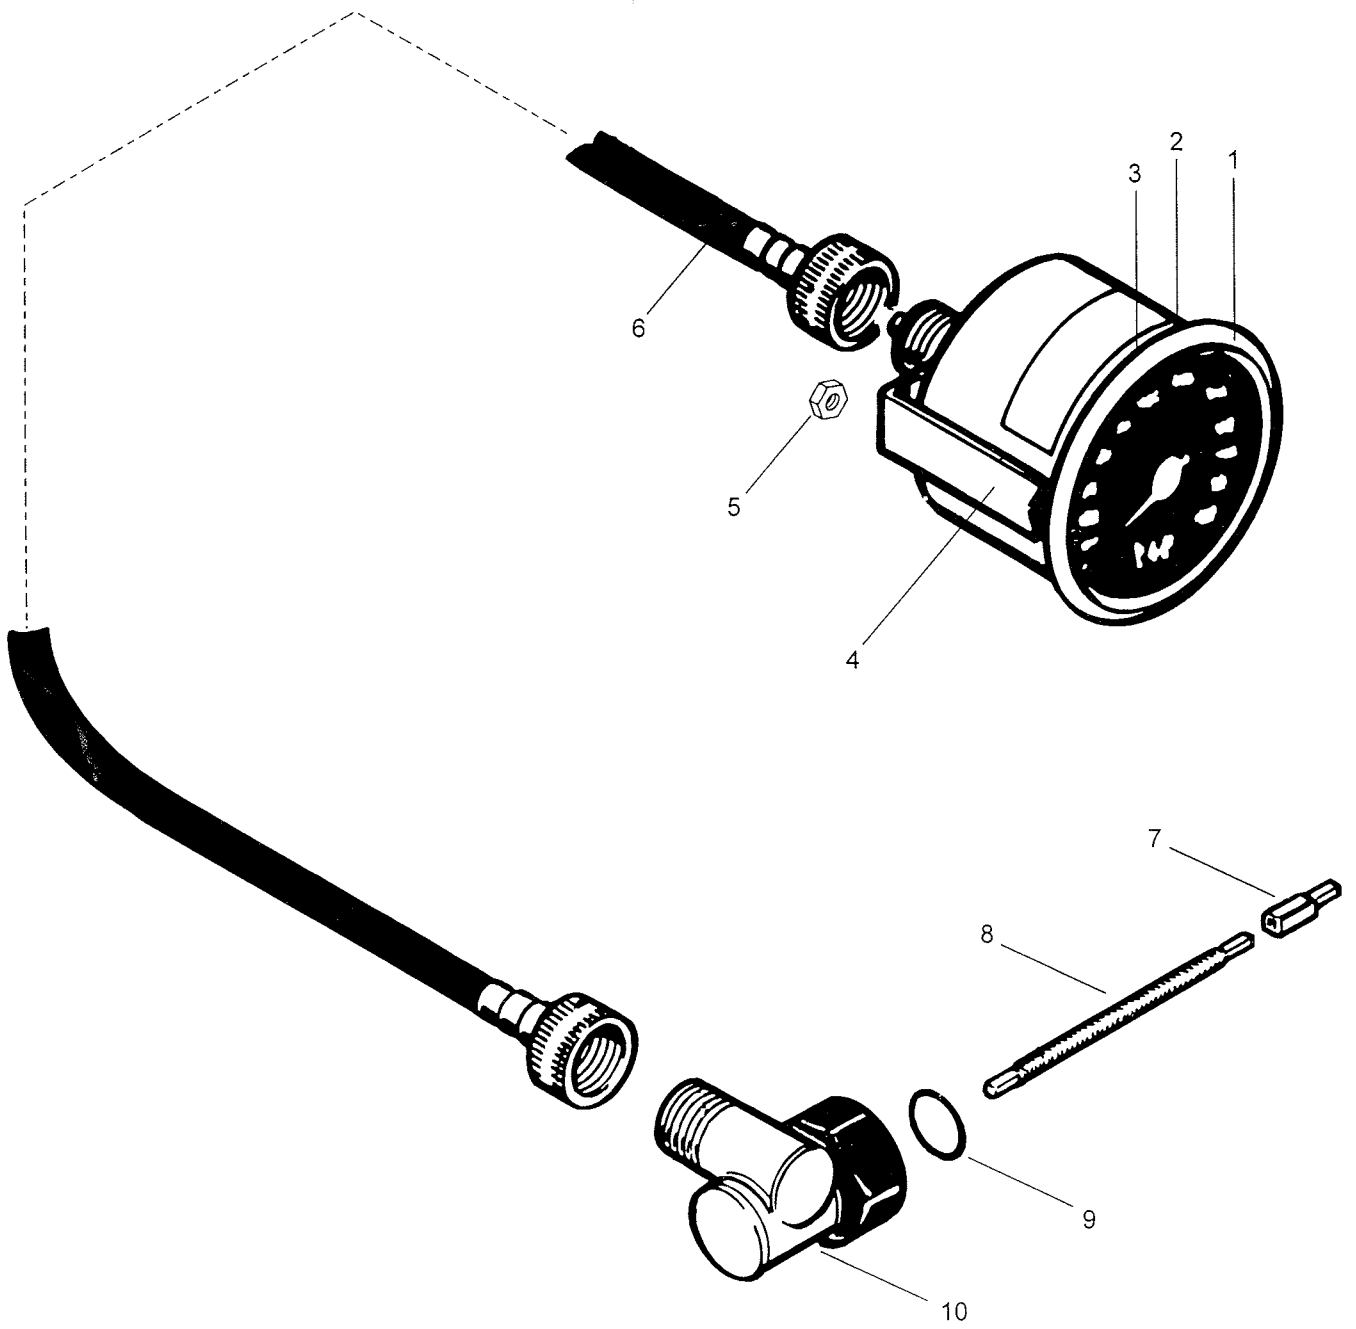

Viite Ref. Ref.	Tilausnumero Reservdelsnr Part Number	6900	Nimitys	Benämning	Description
1	539517	1	Nopeusmittari kmh	Hastigh.mätare kmh	Speedometer kmh
4	414806500	1	Pidin	Hollare	Holder
5	33009	2	Mutteri	Mutter	Nut
6	45006	1	Vaijeri l=1850 mm	Vajer l=1850 mm	Wire l=1850 mm
7	542013	1	Kiinnike	Fäste	Fastening
8	45009	1	Välivaijeri 85 mm	Mellanvajer 85 mm	Square pin 85 mm
9	20044	1	Fibertiiviste	Fibertättning	Fiber seal
10	35008	1	Kulmavaihde	Vinkelväxel	Angle gear