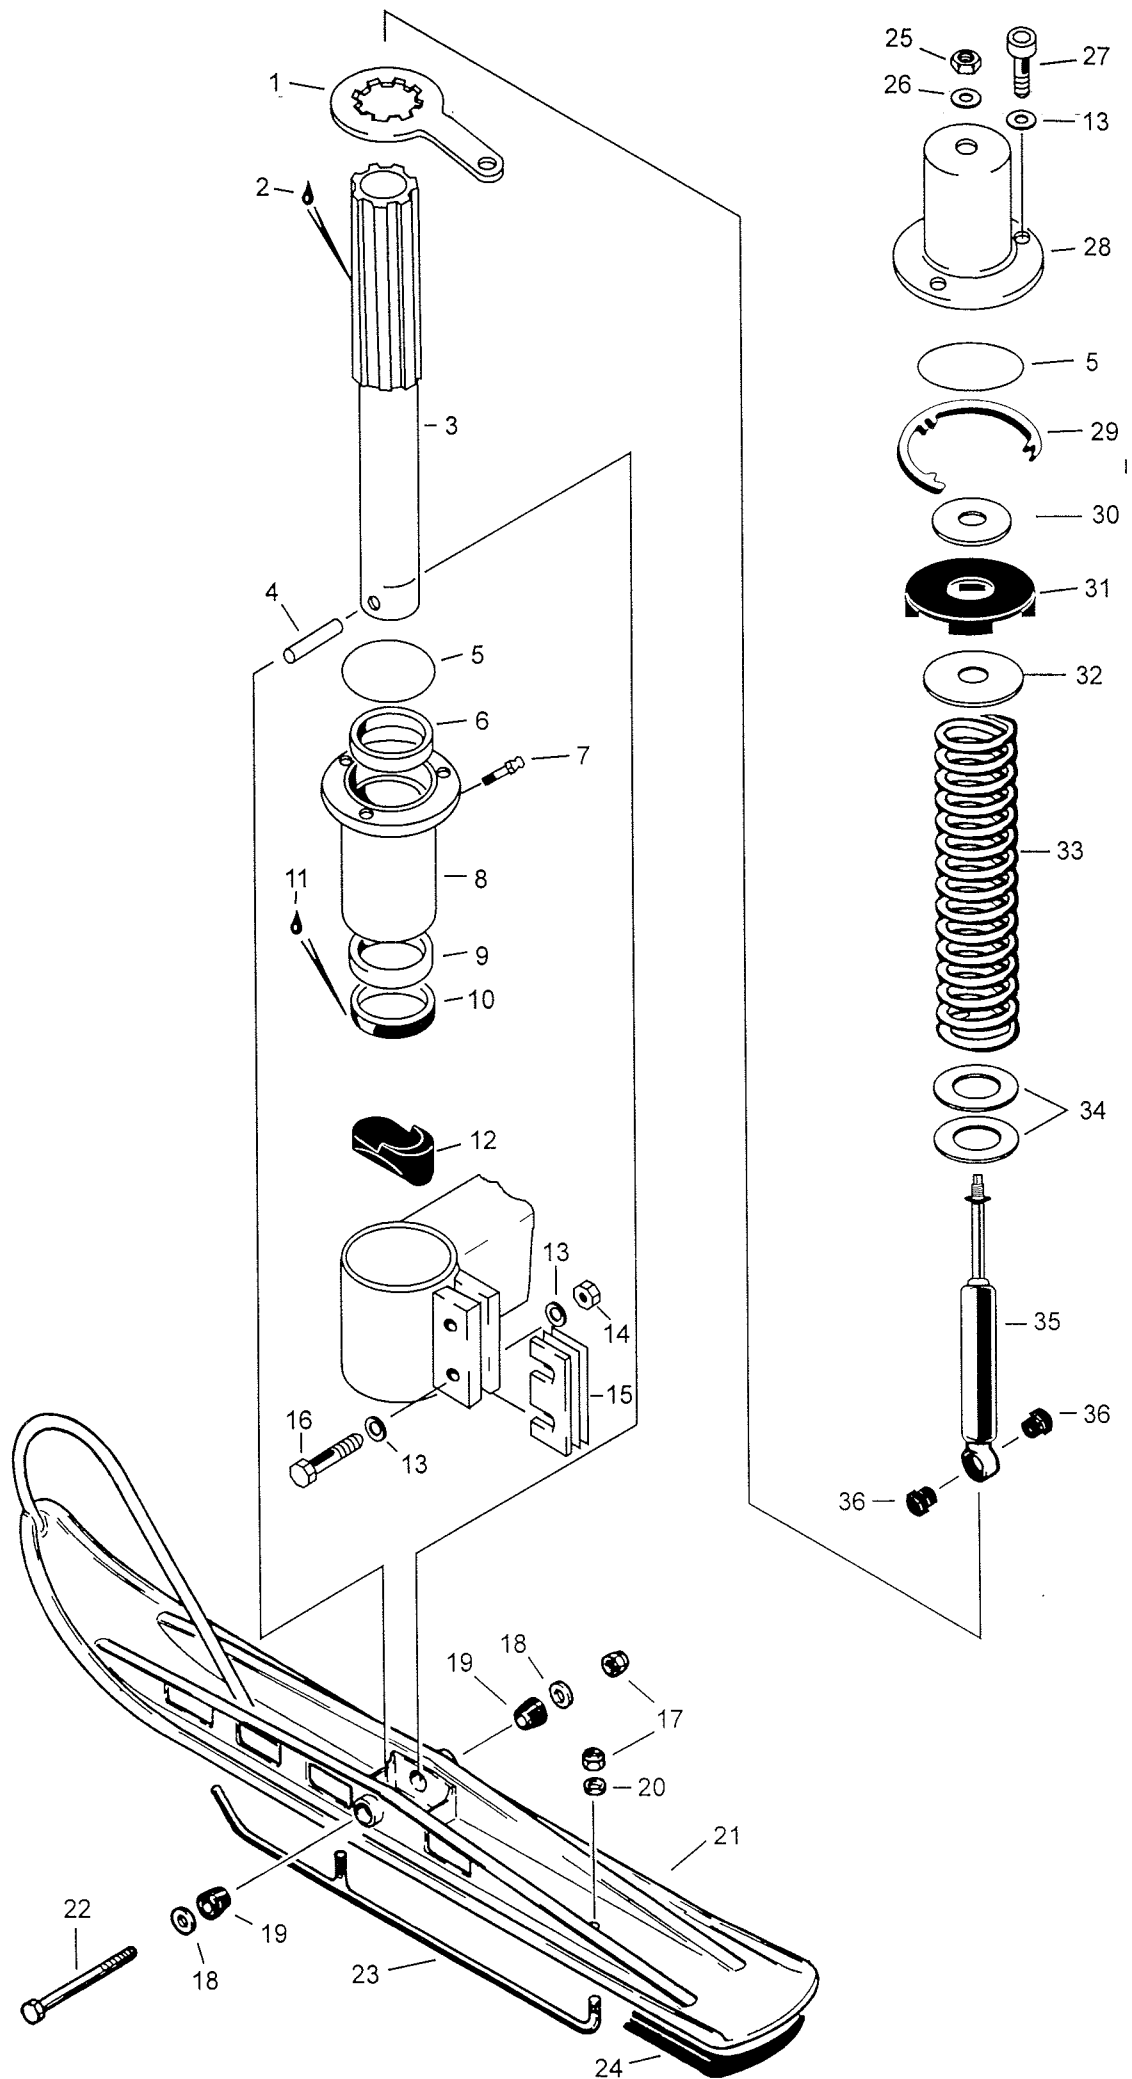

Viite	Tilausnumero	6900	Nimike	Benämning	Description
Ref.	Reservdelsnr				
Ref.	Part Number				
1	5340383	2	Ohjausvarsi	Styrarm	Reversing arm
2	413706100	x	Vaseliini 400g	Smörja 400g	Grease 400g
3	5240384	2	Luisti	Slid	Slide
4	549716	2	Holkki	Hylsa	Sleeve
5	5440031	2	O-rengas	O-ring	O- ring
6	414803100	2	Ylälaakeri	Övre bussning	Bushing, upper
7	34100	2	Rasvanippa	Smörjnippel	Grease nipple
8	5340388	1	Runkoputki oik.	Fästtub höger	Fastening hose R.H.
8	5340387	1	Runkoputki vas.	Fästtub vänster	Fastening hose L.H.
9	414803200	2	Alalaakeri	Nedre bussning	Bushing, lower
10	316373	2	Akselitiiviste	Packbox	Oil seal
11	420899785	x	Loctite	Loctite	Loctite
12	5341750	2	Vaimenninkumi	Gummidämpare	Damper, ski
13	20014	10	Aluslevy	Bricka	Washer
14	33011	4	Mutteri	Mutter	Lock nut
15	5440595	2	Säätölevy 4 mm	Justerbricka 4 mm	Adjusting plate 4 mm
15	5440594	4	Säätölevy 0.5 mm	Justerbricka 0.5 mm	Adjusting plate 0.5 mm
16	40286	4	Kuusiok.ruuvi M8x45	Insexskruv M8x45	Screw M8x45
17	33012	6	Mutteri	Mutter	Lock nut
18	20012	4	Aluslevy	Bricka	Washer A10.5,black
19	547543	4	Kartiokumi	Gummi	Rubber
20	20005	2	Aluslevy	Bricka	Washer
21	5241710	2	Suksi hits.	Skida svets.	Ski weld.
22	40338	2	Ruuvi	Skruv	Screw
23	5342119	2	Ohjauskisko	Styrskena	Slide rail,hard metal
24	E5293054-1	x	Muovipohja, suksi	Plastyta, skida	Plastic surface, ski
24	5340865	2	Muovipohja, leveä	Plastyta, bred	Plastic surface, wide
25	33023	2	Mutteri	Mutter	Lock nut
26	20015	2	Aluslevy	Bricka	Washer
27	40286	6	Kuusiokoloruuvi	Insexskruv	Allen screw
28	5240019	2	Kansi	Lock	Cover
29	503145600	2	Välilevy	Mellanstycke	Spacer plate
30	5440399	2	Levy	Stycke	Plate
31	570025800	2	Vaimenninkumi	Dämparegummi	Damper,rubber
32	549492	2	Pidätinlevy	Hållare stycke	Holder plate
33	529756	1	Jousi	Fjäder	Spring, schockabs.
34	549493	4	Säätölevy	Justeringsskiva	Washer
35	23017	2	Iskunvaimennin	Stötdämpare	Shock absorber
36	572034500	4	Holkki	Hylsa	Sleeve