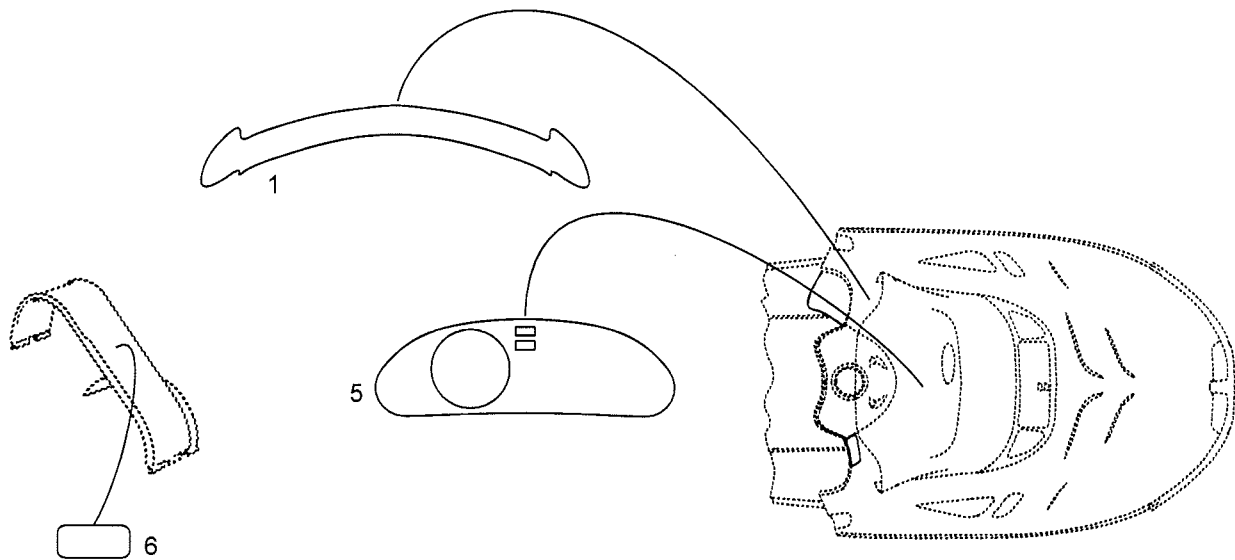

Viite Ref. Ref.	Tilausnumero Reservdelnr Part Number	6900	Nimitys	Benämning	Description
1	5341264	1	Ohjeteippi	Instruktion dekal	Instructio decal
3	5341756	1	Runkoteippi oik.	Dekal chassie höger	Decal chassis R.H.
4	5341757	1	Runkoteippi vas.	Dekal chassie vänst.	Decal chassis L.H.
5	5341291	1	Mittariteippi	Mätare dekal	Dash decal
6	546820	1	Ohjeteippi var. suoja	Instruktion dekal	Instructio decal
7	5341760	1	Sivukuomu teippi vas. ~~oika~~	Huv dekal vänster	Hood decal L.H.
8	5341761	1	Sivukuomu teippi oik. ~~vasen~~	Huv dekal höger	Hood decal R.H.
9	5341764	1	Kuomun teippi etu	Huv dekal framåt	Hood decal front
10	13-12	x	Spray maali, musta	Spray chassie, svart	Spray chassis, black
14	40032	2	Ruuvi	Skruv	Screw
15	414979400	1	Takavalon pohja	Baklykt botten	Tail lamp housing
16	228751045	2	Mutteri	Mutter	Nut
17	414513700	1	Takavalon lasi	Baklyktglas	Rear lens
18	414516400	2	Aluslevy	Bricka	Washer
19	414516300	2	Ruuvi	Skruv	Screw
20	410504000	1	Lamppu	Lampa	Bulb tail lamp
21..28	545228	1	Vetokoukku kok.	Dragkrok mont.	Draw hook ass'y
21	545693	1	Jousi	Fjäder	Spring
22	41029	1	Tappi	Tapp	Pin
23	545225	1	Salpa	Lås	Latch
24	41012	1	Putkisokka	Rörsprint	Cotter
25	545224	1	Vetokoukku	Dragkrok	Draw hook
27	40014	2	Ruuvi	Skruv	Screw
28	33023	2	Mutteri	Mutter	Nut
29	5340492	1	Lynx keulalogo	Lynx front decal	Lynx emblem
30	5341762	1	Kuomun sivuteippi vas.	Huv dekal vänst.	Hood decal L.H.
31	5341763	1	Kuomun sivuteippi oik.	Huv dekal höger	Hood decal R.H.
32	36036	6	Niitti	Nit	Rivet
33	5340055	1	Roiskeläppä	Stänkskydd	Snow quard
34	5341770	2	Roiskeläpän tuki	Stänkskydd stöd	Snow quard support
35	5340532	2	Sivu roiskeläppä	Sida stänkskydd	Snow quard
37	36005	8	Niitti	Nit	Rivet
38	5140774	1	Runko FC	Chassie FC	Chassis FC
39	414510200	2	Heijastin, keltainen	Reflex, gul	Reflector, yellow
40	20010	4	Aluslevy	Bricka	Washer
41	40070	4	Ruuvi	Skruv	Screw
42	414510200	2	Heijastin, keltainen	Reflex, gul	Reflector, yellow
43	5341770	2	Roiskeläpän tuki	Stänkskydd stöd	Support
50	21060	1	Keulaheijastin valk.	Bog reflex, vit	Front reflector, white
51	5440839	1	Heijastimen pidin	Reflex hållare	Reflector holder
	5341289	1	Kuomun teipit sarja sisältää teipit: 7, 8, 9, 29, 30 ja 31	Huv dekal sats innehåller dekal: 7, 8, 9, 29, 30 och 31	Hood decal kit includes decals: 7, 8, 9, 29, 30 and 31
	5341290	1	Runkoteipit sarja sisältää teipit: 3 ja 4	Chassie dekal sats innehåller dekal: 3 och 4	Chassis decal kit includes decals: 3 and 4