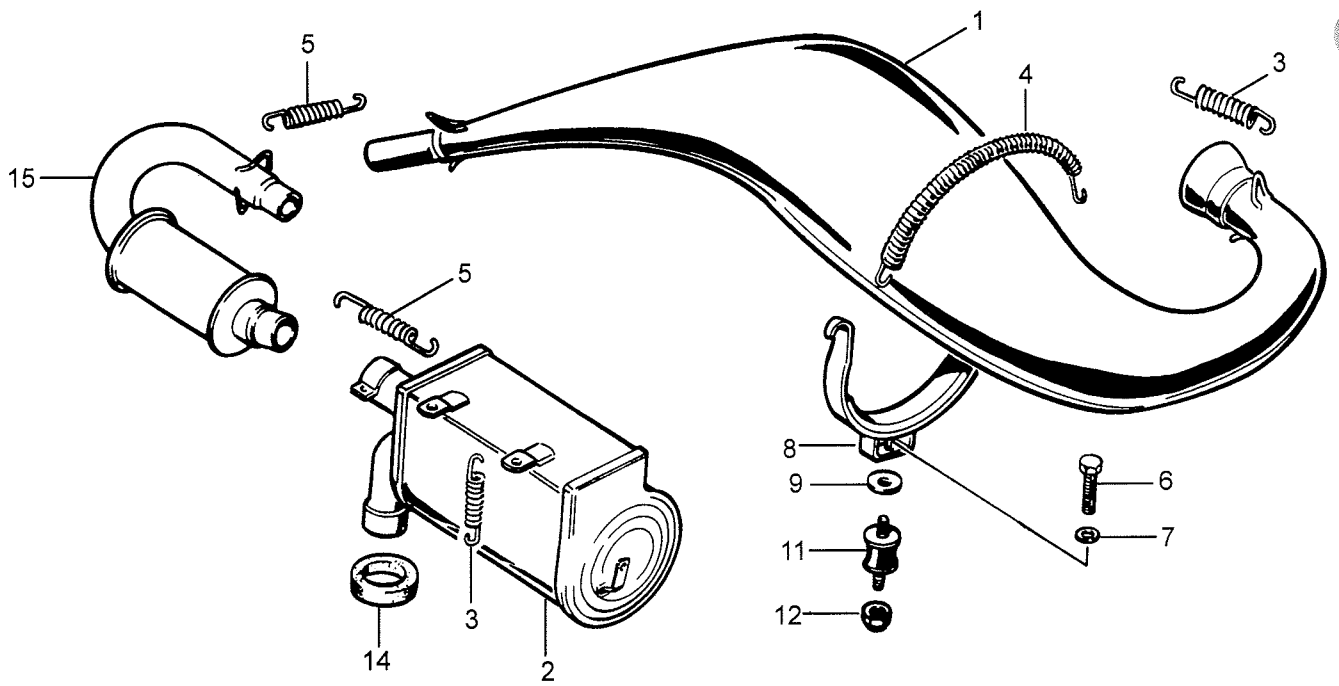

Viite Ref.	Tilausnumero Reservdelsnr Part Number	GRAND TOURING/ HC	Nimike	Benämning	Description
	1	547097	1	Moottoripeti	Motorbädd	Engine mount. plate
	2	512056700	4	Lukkolevy	Låsplatta	Lock plate
	3	542026	2	Levy	Platta	Plate
	4	33012	4	Lukitusmutteri	Låsmutter	Lock nut
	5	570127700	4	Kumipuskuri	Gummidämpare	Rubber damper
	6	33004	4	Mutteri	Mutter	Nut
	7	546221	x	Säätölevy 1 mm	Justerbricka 1mm	Adjusting plate 1 mm
	7	543303	x	Säätölevy 2 mm	Justerbricka 2 mm	Adjusting plate 2 mm
N	8	548346	4	Korotusholkki	Hylsa	Sleeve
N	9	5340541	1	Moottorintuki hits.	Motor stöd	Engine support weld
N	10	570025100	1	Puskukumi	Gummidyna	Rod retainer
N	11	517244200	1	Kiristinruuvi	Skruv	Screw
N	12	33063	1	Kuusiomutteri	Mutter	Nut
N	13	40029	1	K-ruuvi	Skruv	Screw
N	14	20009	1	Korilevy	Bricka	Washer