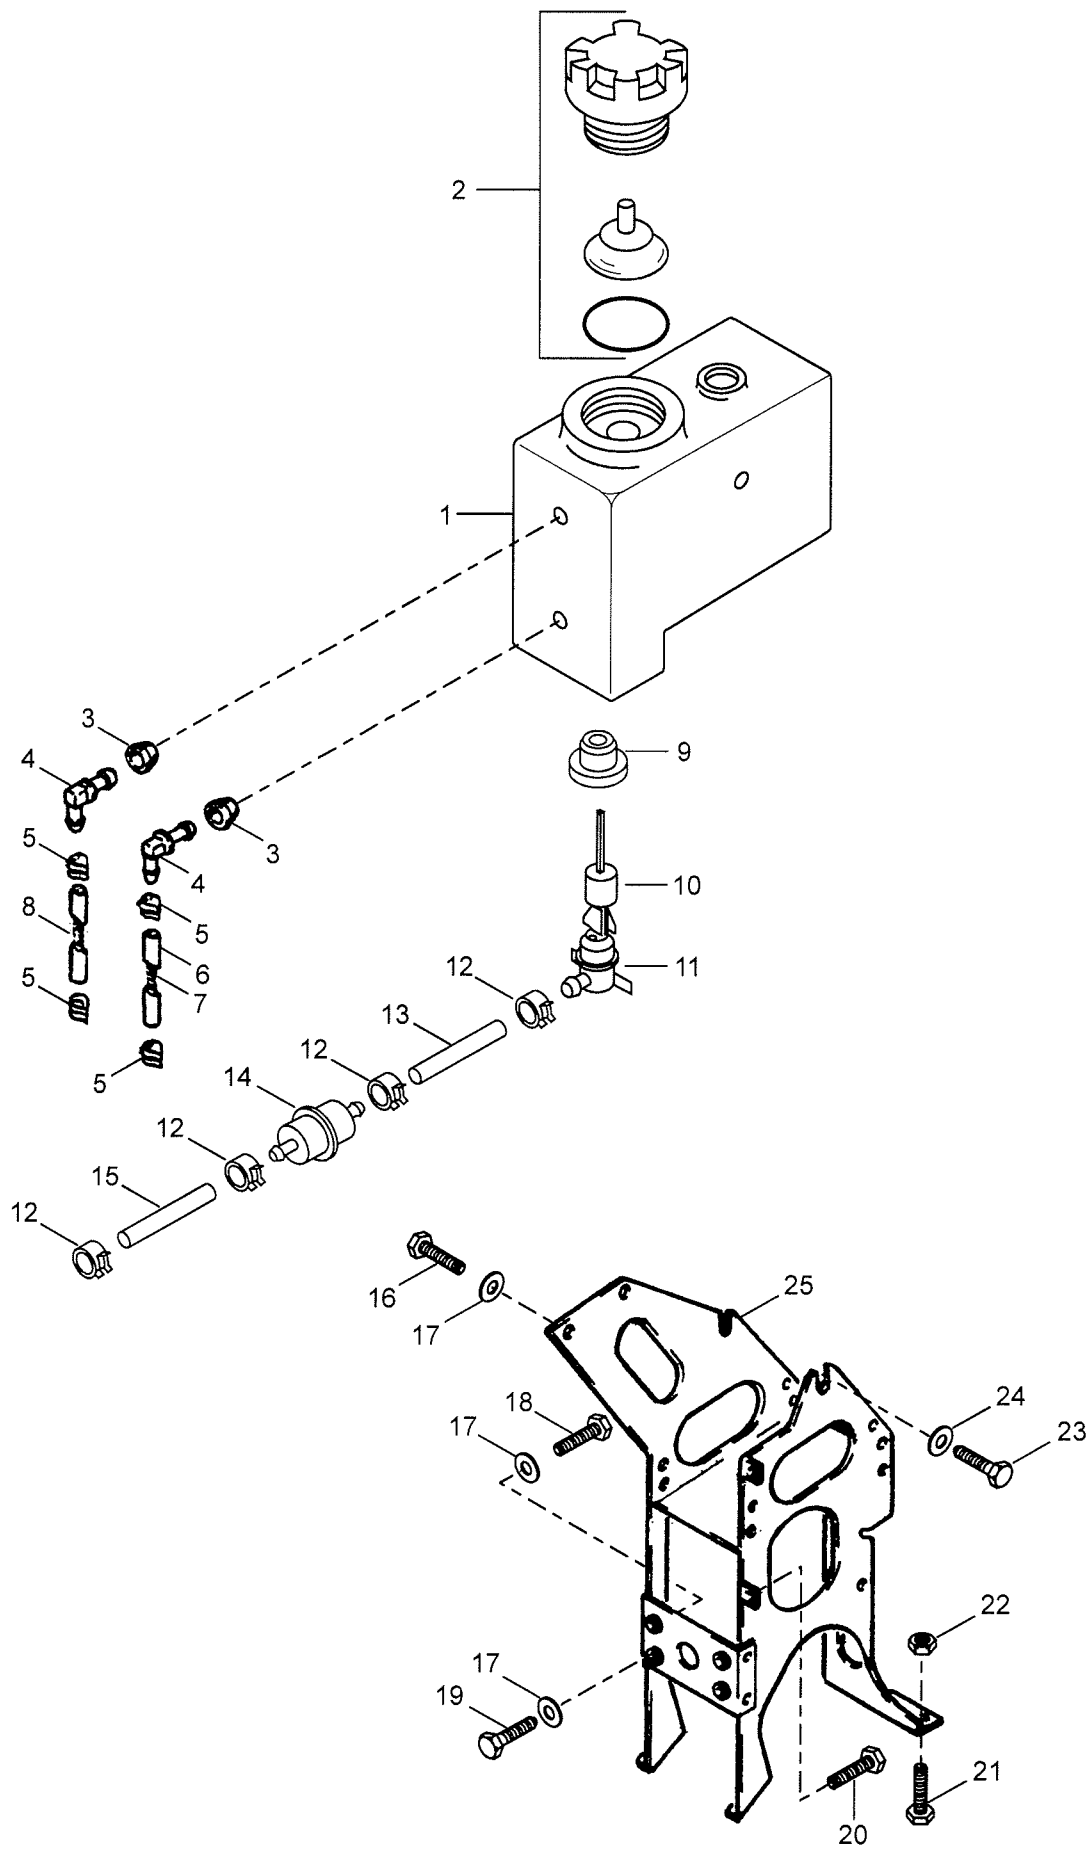

Viite Ref.	Tilausnumero Reservdelsnr Part Number	GRAND TOURING/ HC	Nimike	Benämning	Description
	1	420831360	1	O-rengas 132x1.7	O-ring 132x1.7	O-ring 132x1.7
	2	420910311	1	Luistinkotelo	Ventilhus	Valve cover
	3	420929650	1	Ohjaintappi	Styrtapp	Drive pin
	4	20004	1	Jousialuslevy A8	Fjäderbricka	Lock washer
	5	40036	4	Ruuvi M8x20	Skruv	Screw
	6	420831700	1	Kumirengas	Gummiring	Rubber ring
	7	420910320	1	Kansi	Lock	Flange
	8	420230370	1	O-rengas 18x1.3	O-ring 18x1.3	O-ring 18x1.3
N	9	420995523	1	Öljypumppu	Oljepump	Oil pump
	10	420927945	2	Aluslevy	Bricka	Washer
	11	420935940	1	Hammasyörä, 44T	Drev, 44T	Gear, 44T
	12	420842040	1	Lukkomutteri, 10 Nm	Låsmutter, 10 Nm	Lock nut, 10 Nm
	13	20002	2	Jousialuslevy A5	Fjäderbricka	Lock washer
	14	420240761	2	Ruuvi, 6 Nm	Skruv, 6 Nm	Screw, 6 Nm
	15	20003	7	Jousialuslevy A6	Fjäderbricka	Lock washer
	16	420940561	7	Ruuvi 10 Nm M6x20	Skruv, 10 Nm	Screw, 10 Nm
	17	420227500	4	Tiivisterengas	Tättningsring	Gasket ring
	18	420956010	2	Liitin,täyd.	Adapter, kompl.	Adapter assy
	19	420241830	2	Banjoruuvi	Banjoskruv	Banjo bolt
	20	420960561	2	Öljyputki, 170 mm	Oljeslang, 170 mm	Oil pipe, 170 mm
	21	420853840	4	Sinkilä	Klammer	Clamp
	22	420899785	x	Loctite 221	Loctite 221	Loctite 221
	23	420897651	x	Loctite 243	Loctite 243	Loctite243
	24	-	x	BP-energrease LS3	BP-energrease LS3	BP-energrease LS3