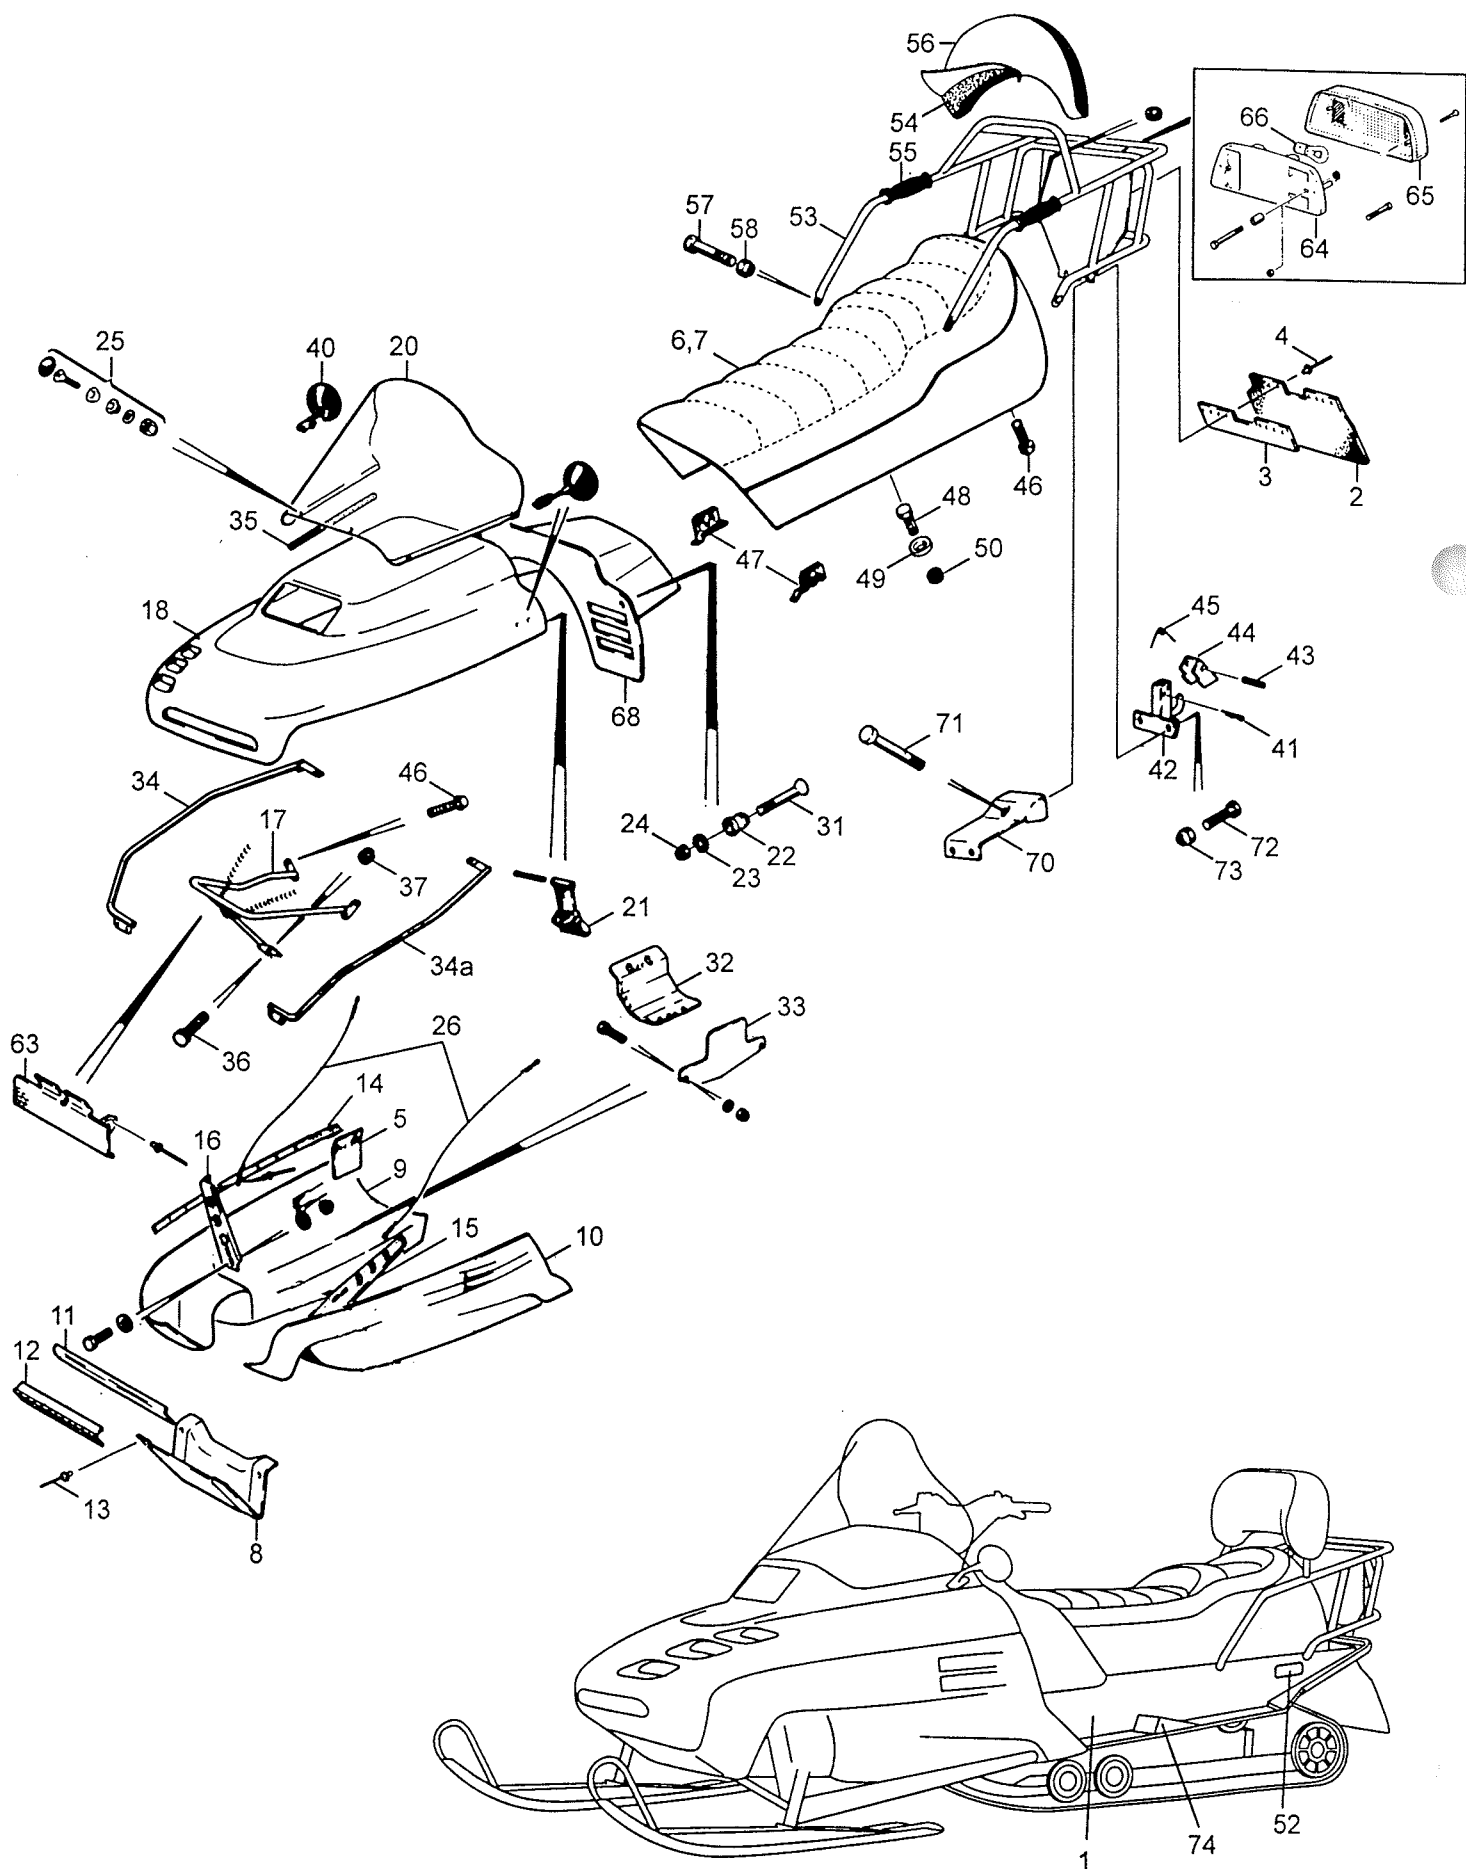

Viite Ref.	Tilausnumero Reservdelsnr Part Number	GRAND TOURING	GRAND TOURING HC	Nimitys	Benämning	Description
N 1	5141424	1	1	Runko	Chassie	Chassis
2	534727	1	1	Roiskeläppä	Stänkskydd	Splash guard
3	537577	1	1	Roiskeläpän tuki	Stöd till stänkskydd	Support
4	36036	8	8	Niitti	Nit	Rivet
5	547289	1	1	Säteilysuoja	Värmeskydd	Isolating plate
6	539988	1	-	Istuin, pitkä, vihreä	Dyna, lång, grön	Seat, long, green
N 6	5341325	-	1	Istuin, pitkä, sininen	Dyna, lång, blå	Seat, long, blue
7	539986	1	-	Istuinpäällinen	Dynöverdrag	Seat cover
N 7	5341327	-	1	Istuinpäällinen	Dynöverdrag	Seat cover
N 8	5240606	1	1	Keulamuovi, keskiosa	Front, central	Front, middle
N 9	5240605	1	1	Keulamuovi, oik.	Front, höger	Front, RH
N 10	5240607	1	1	Keulamuovi, vas.	Front, vänster	Front, LH
11	537234	1	1	Tukilevy	Stödplåt	Supporting plate
12	537235	1	1	Sarana	Gångjärn	Hinge
13	36009	8	8	Popniitti	Popnit	Rivet
14	537206	1	1	Sivutuki	Sidostöd	Support
N 15	5341398	4	-	Poikittaistuki, vihreä	Tvärstöd, grön	Cross support, green
N 16	538419	-	4	Poikittaistuki, pun.	Tvärstöd, röd	Cross support, red
17	538808	1	1	Sisäpuskuri	Frontstöd	Support, front
18	539985	1	-	Kuomu, ilm. teippejä	Huv, utan dekal	Hood, without tapes
N 18	5341420	-	1	Kuomu, ilm. teippejä	Huv, utan dekal	Hood, without tapes
20	537644	1	1	Tuulilasi, kirkas	Vindruta	Wind screen
20	538837	x	x	Tuulilasi, savuharmaa	Vindruta	Wind screen
21	536046	3	3	Vedin	Dragstycke	Pull rubber
22	542307	2	2	Vastarulla	Motrulle	Counter roller
23	20008	2	2	Aluslevy	Bricka	Washer
24	33009	2	2	Lukitusmutteri	Låsmutter	Lock nut
25	549202	8	8	Tuulilasin kiinn.sarja*	Fästsats*	Fastening set*
*		1	1	Lukitusmutteri	Låsmutter	Lock nut
*		1	1	Uppokantaruuvi	Sänkskruv	Flush screw
*		1	1	Kumieristin	Gummiisolator	Rubber insulation
*		1	1	Hattu	Hatt	Cap
*		2	2	Aluslevy	Bricka	Washer
26	546810	2	2	Rajoitinvajeri I=850	Anslagsvajer I=850	Stop wire I=850
31	40171	2	2	Uppokantaruuvi	Sänkskruv	Flush screw
32	537254	1	1	Lämpökilpi	Värmeskydd	Isolating plate
33	537237	1	1	Lämpökilpi, käynn.	Värmeskydd, startapp	Isolating plate, magn
34	538516-1	1	1	Kuomun tuki, oikea	Huvstöd, höger	Support, hood, R.H.
34a	538515-1	1	1	Kuomun tuki, vasen	Huvstöd, vänster	Support hood, L.H.
35	28738860	x	x	Reunanauha, 3.5m	Kantlist, 3.5 m	Edge sealing, 3.5 m
36	40030	1	1	Kuusioruuvi	Sexkantskruv	Hexagon screw
37	33010	1	1	Lukitusmutteri M6	Låsmutter M6	Lock nut M6
N 38	5341673	1	1	Teippisarja, kuomu	Dekalsats, huv	Tape set, hood
N 39	5341672	1	1	Teippisarja, runko	Dekalsats, chassie	Tape set, chassis
40	2191216501	1	1	Taustapeili/pari	Backspegel/par	Wing mirror/pair
N 41...45	545228	1	1	Vetokoukku koott.	Dragkrok kompl.	Draw hook assy
41	41029	1	1	Neulasokka	Nålsprint	Needle pin
42	545224	1	1	Vetokoukku	Dragkrok	Draw hook
43	41012	1	1	Putkisokka	Rörsprint	Cotter
44	545225	1	1	Salpa	Spärr	Latch
45	545693	1	1	Palautusjousi	Returfjäder	Return spring
46	40046	6	6	Kuusioruuvi	Sexkantskruv	Hexagon screw
47	537532L	1	1	Etukiinnike, vas.	Främre fäste, vänster	Fastening, front, L.H.
47	537532R	1	1	Etukiinnike, oik.	Främre fäste, höger	Fastening, front, R.H.
48	40316	2	2	Kuusioruuvi	Sexkantskruv	Hexagon screw