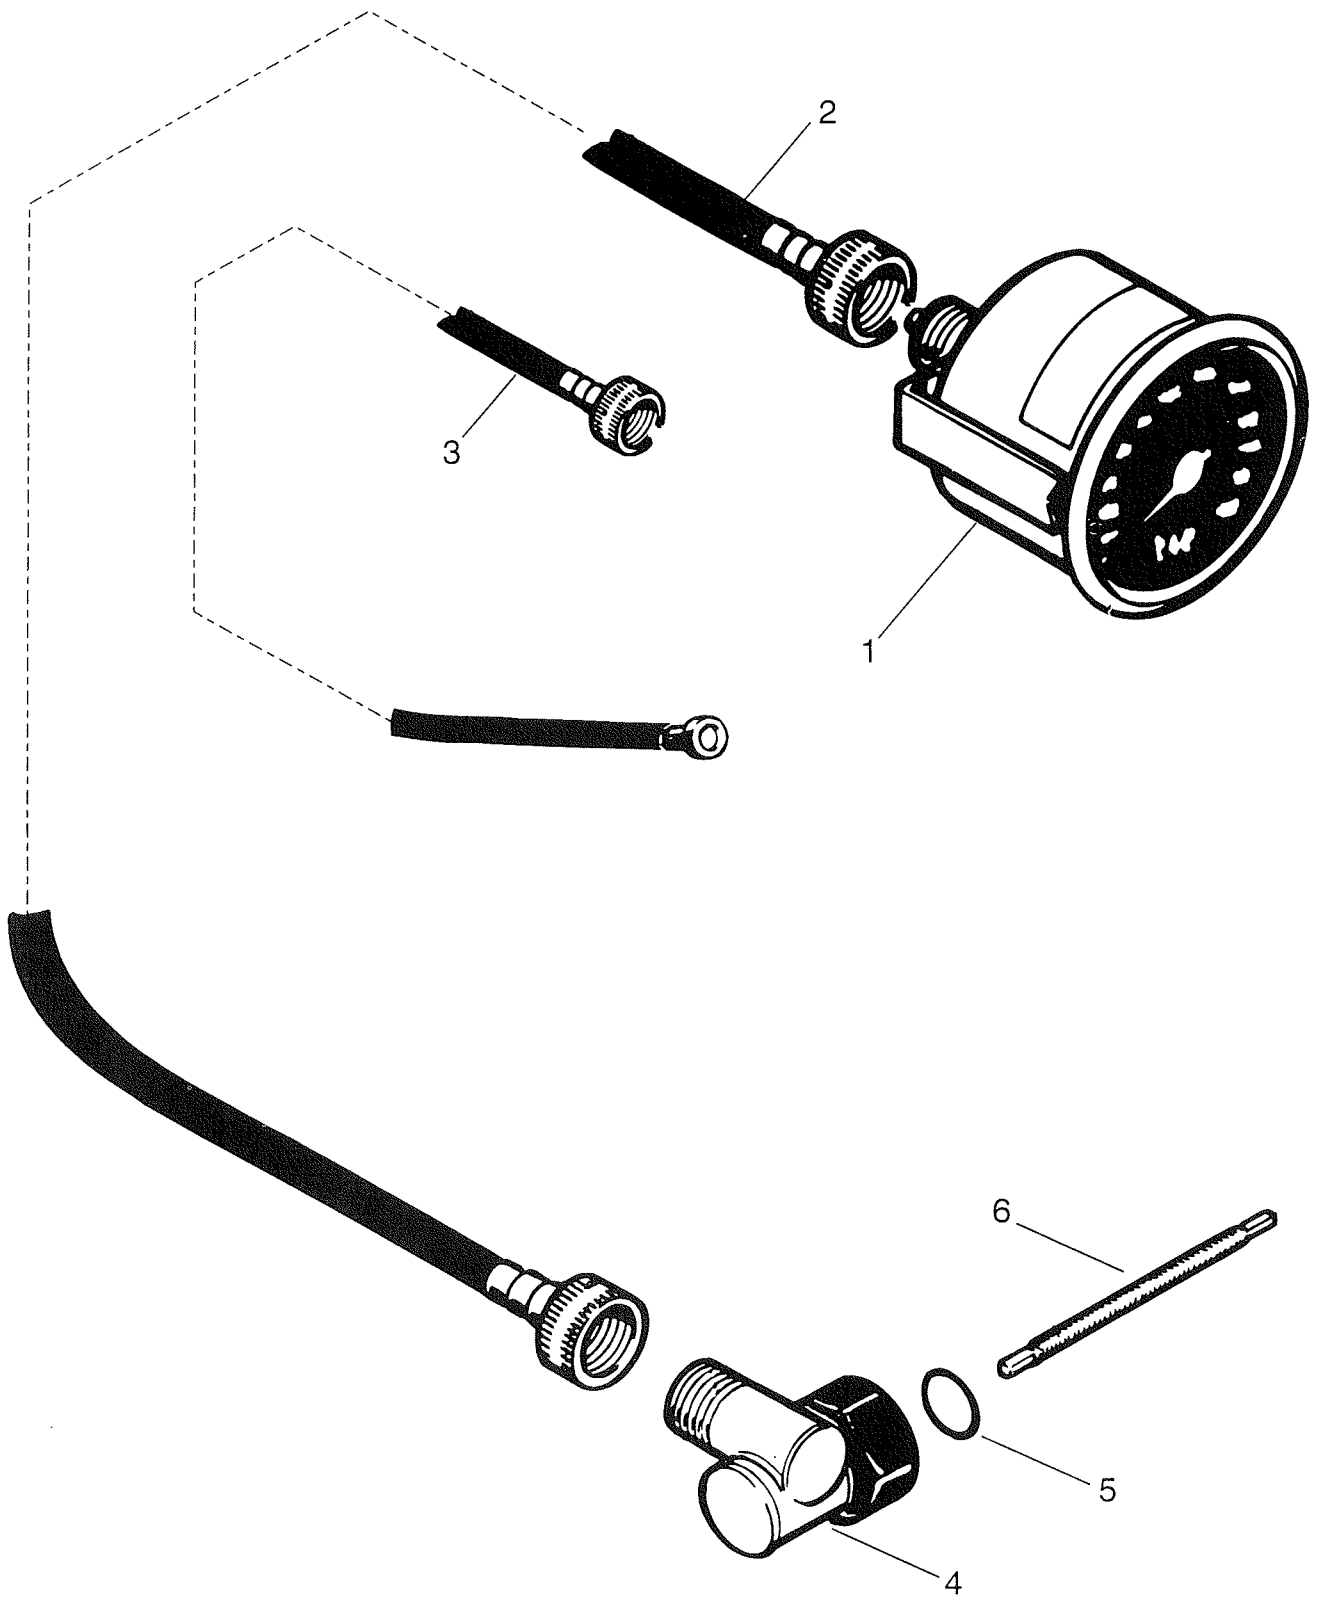

Viite Ref. Ref.	Tilausnumero Reservdelsnr Part Number	GRAND TOURING/ HC	Nimike	Benämning	Description
1	35005	1	Nopeusmitt. 0-160	Hastigh.mätare 0-160	Speedometer 0-160
2	45008	1	Vaijeri l=2000 mm	Vajer l=2000 mm	Wire l=2000 mm
3	12-19	1	Vaijeri, trip	Vajer, trip	Wire, trip
4	~~35112~~ 35113	1	Kulmavaihde	Vinkelväxel	Angle gear
5	31020	1	Fibertiviste	Fibertättning	Fiber seal
6	45009	1	Välivaijeri 85 mm	Mellanvajer 85 mm	Square pin 85 mm