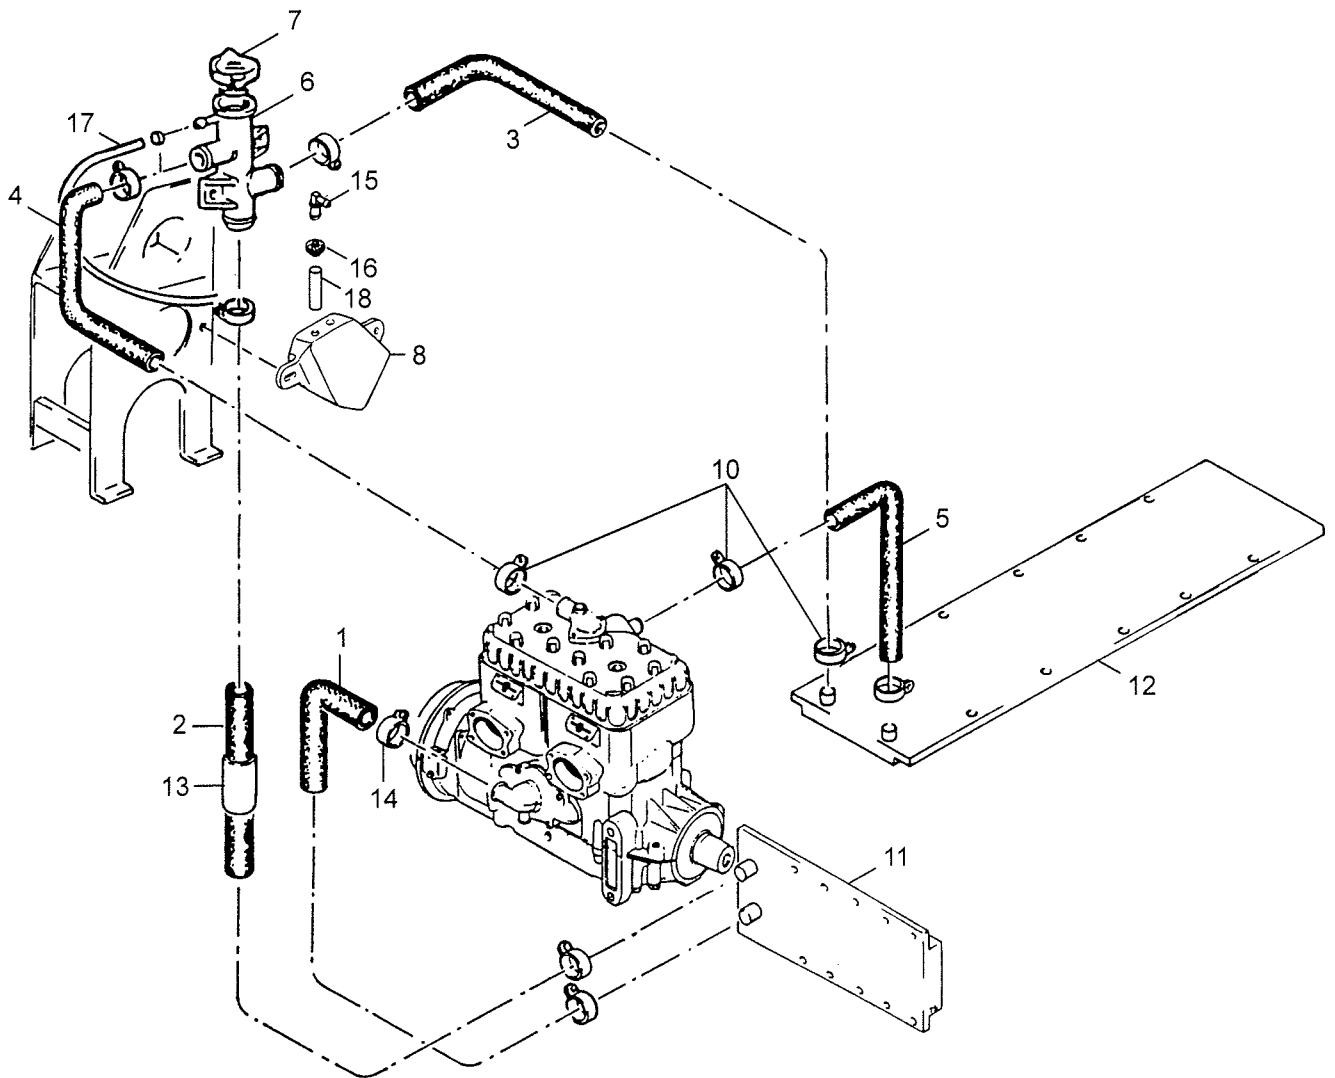

Viite Ref.	Tilausnumero Reservdelsnr Part Number	GRAND TOURING	GRAND TOURING HC	Nimitys	Benämning	Description
N	1	514027200	1	-	Äänenvaimennin	Ljuddämpare	Muffler
	1	~~514040900~~ 514060300		1	Äänenvaimennin	Ljuddämpare	Muffler
N	2	514027100	1	-	Jälkiäänenvaimennin	Efterljuddämpare	After muffler
	2	514030800	-	1	Jälkiäänenvaimennin	Efterljuddämpare	After muffler
	3	420938795	4	4	Jousi	Fjäder	Spring
	4	414851900	1	1	Jousi	Fjäder	Spring
N	5	414851600	3	3	Jousi	Fjäder	Spring
	6	40115	1	1	Kuusior. M8x12	Sex.skruv M8x12	Hex. screw M8x12
	7	20014	1	1	Jousialuslevy	Fjäderbricka	Spring washer
	8	535108	1	1	Tuki	Stöd	Support
	9	543547	1	1	Aluslevy 10,5	Bricka 10,5	Washer 10,5
	11	28245	1	1	Tärinän vaim.	Gummidyna	Rubber pillow
	12	33011	1	1	Lukitusmutteri	Låsmutter	Lock nut
N	14	570141300	1	-	Läpivientikumi	Genomföring	Rubber flange
N	14	570022600	-	1	Läpivientikumi	Genomföring	Rubber flange
N	15	539309	1	-	Väliputki	Mellanrör	Pipe
	15	539310	-	1	Väliputki	Mellanrör	Pipe