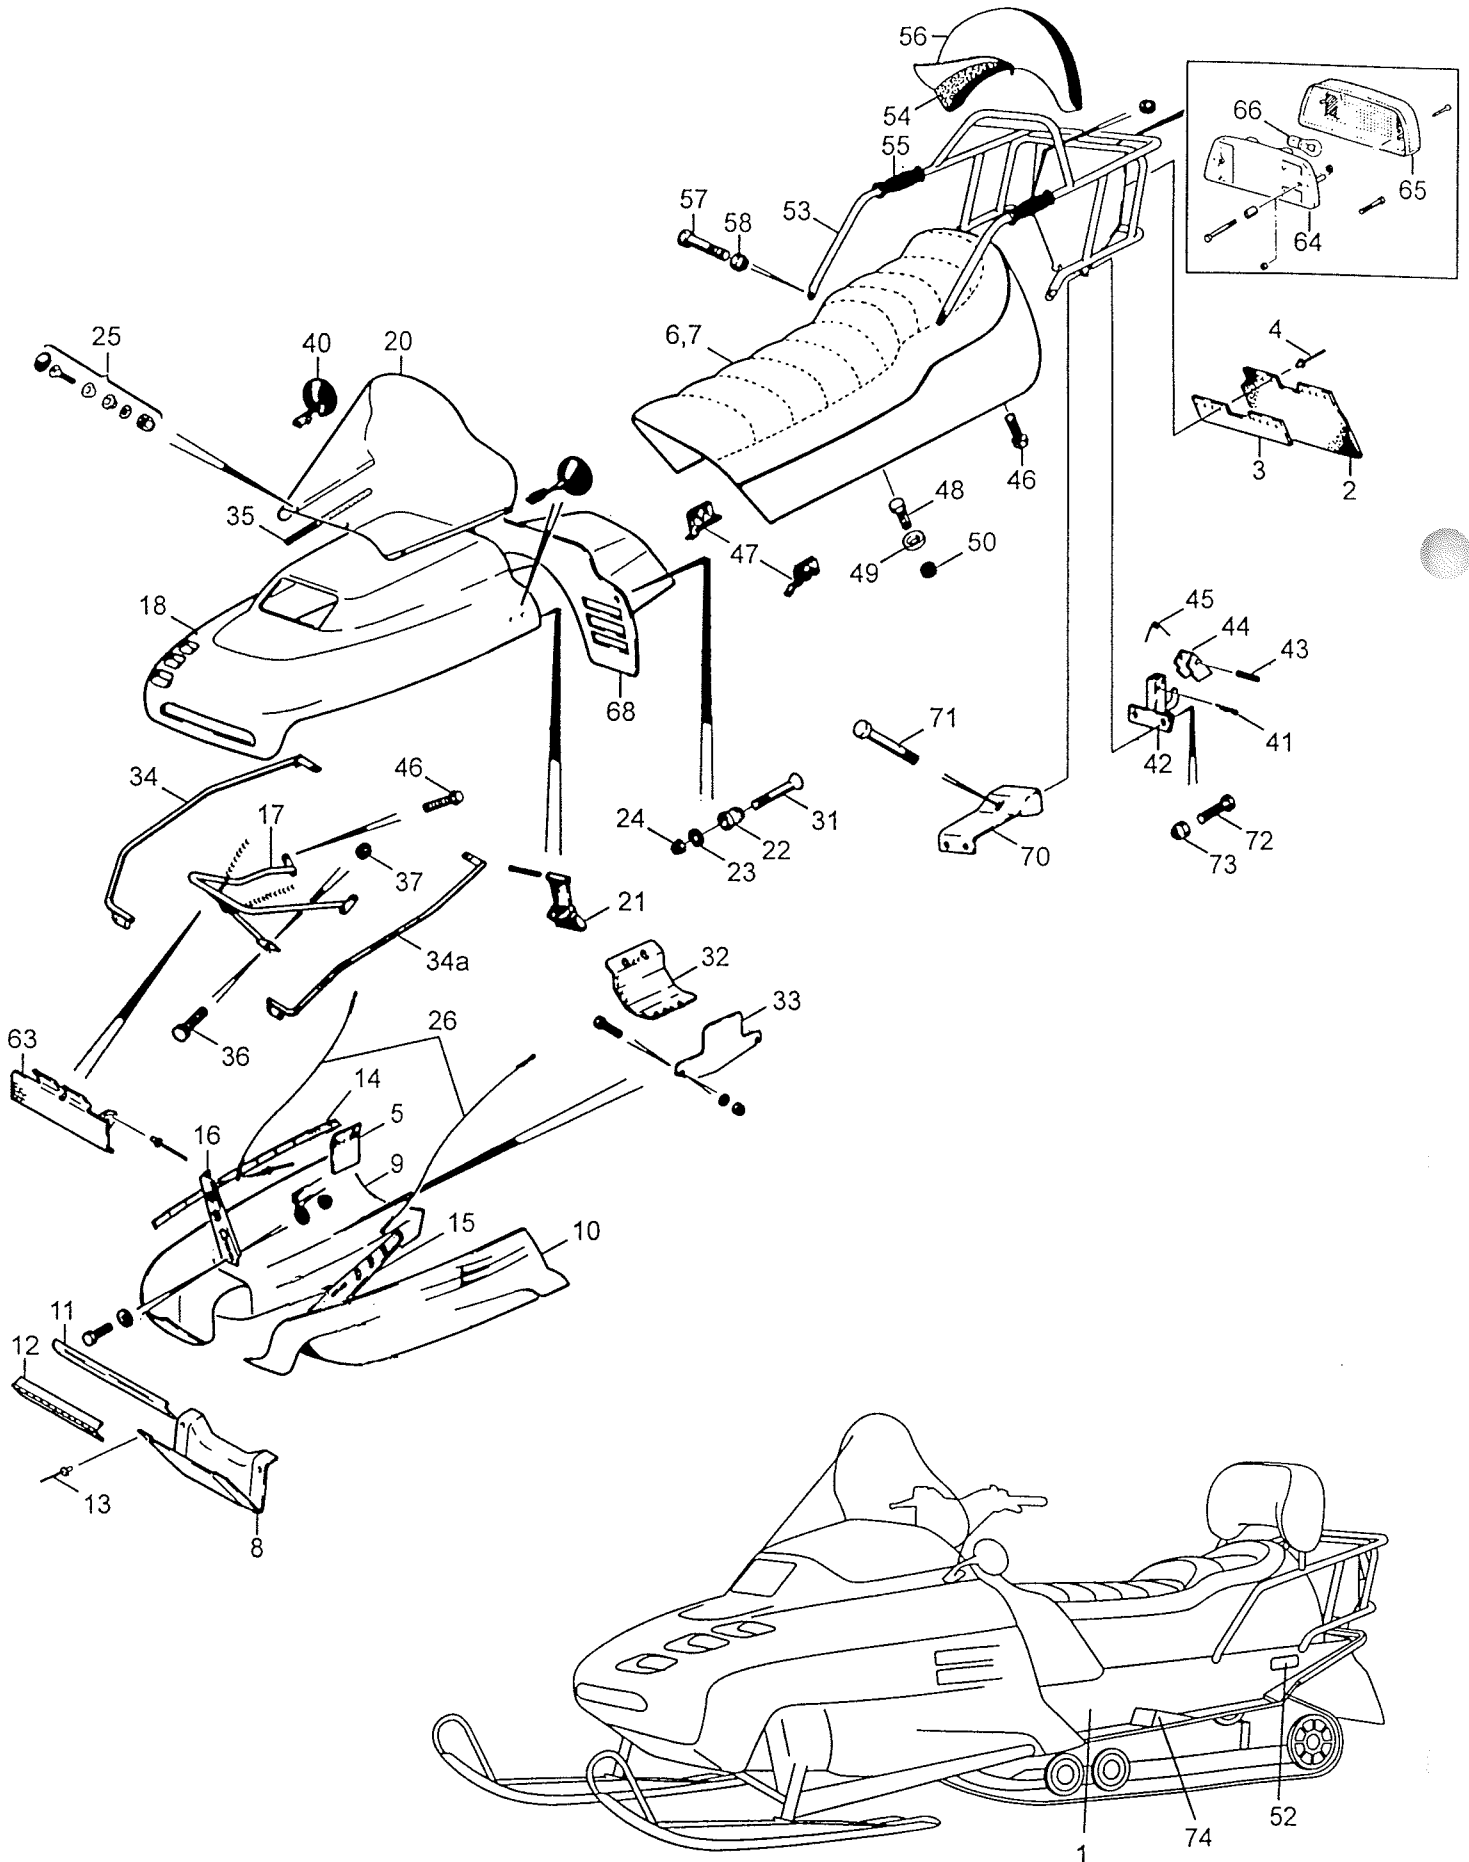

Viite Ref.	Tilausnumero Reservdelsnr Part Number	GRAND TOURING	GRAND TOURING HC	Nimitys	Benämning	Description
N 1	5141424	1	1	Runko	Chassie	Chassis
2	534727	1	1	Roiskeläppä	Stänkskydd	Splash guard
3	537577	1	1	Roiskeläpän tuki	Stöd till stänkskydd	Support
4	36036	8	8	Niitti	Nit	Rivet
5	547289	1	1	Säteilysuoja	Värmeskydd	Isolating plate
6	539988	1	-	Istuin, pitkä, vihreä	Dyna, lång, grön	Seat, long, green
N 6	5341325	-	1	Istuin, pitkä, sininen	Dyna, lång, blå	Seat, long, blue
7	539986	1	-	Istuinpäällinen	Dynöverdrag	Seat cover
N 7	5341327	-	1	Istuinpäällinen	Dynöverdrag	Seat cover
N 8	5240606	1	1	Keulamuovi, keskiosa	Front, central	Front, middle
N 9	5240605	1	1	Keulamuovi, oik.	Front, höger	Front, RH
N 10	5240607	1	1	Keulamuovi, vas.	Front, vänster	Front, LH
11	537234	1	1	Tukilevy	Stödplåt	Supporting plate
12	537235	1	1	Sarana	Gångjärn	Hinge
13	36009	8	8	Popniitti	Popnit	Rivet
14	537206	1	1	Sivutuki	Sidostöd	Support
N 15	5341398	4	-	Poikittaistuki, vihreä	Tvärstöd, grön	Cross support, green
N 16	538419	-	4	Poikittaistuki, pun.	Tvärstöd, röd	Cross support, red
17	538808	1	1	Sisäpuskuri	Frontstöd	Support, front
18	539985	1	-	Kuomu, ilm. teippejä	Huv, utan dekal	Hood, without tapes
N 18	5341420	-	1	Kuomu, ilm. teippejä	Huv, utan dekal	Hood, without tapes
20	537644	1	1	Tuulilasi, kirkas	Vindruta	Wind screen
20	538837	x	x	Tuulilasi, savuharmaa	Vindruta	Wind screen
21	536046	3	3	Vedin	Dragstycke	Pull rubber
22	542307	2	2	Vastarulla	Motrulle	Counter roller
23	20008	2	2	Aluslevy	Bricka	Washer
24	33009	2	2	Lukitusmutteri	Låsmutter	Lock nut
25	549202	8	8	Tuulilasin kiinn.sarja*	Fästsats*	Fastening set*
*		1	1	Lukitusmutteri	Låsmutter	Lock nut
*		1	1	Uppokantaruuvi	Sänkskruv	Flush screw
*		1	1	Kumieristin	Gummiisolator	Rubber insulation
*		1	1	Hattu	Hatt	Cap
*		2	2	Aluslevy	Bricka	Washer
26	546810	2	2	Rajoitinvajeri I=850	Anslagsvajer I=850	Stop wire I=850
31	40171	2	2	Uppokantaruuvi	Sänkskruv	Flush screw
32	537254	1	1	Lämpökilpi	Värmeskydd	Isolating plate
33	537237	1	1	Lämpökilpi, käynn.	Värmeskydd, startapp	Isolating plate, magn
34	538516-1	1	1	Kuomun tuki, oikea	Huvstöd, höger	Support, hood, R.H.
34a	538515-1	1	1	Kuomun tuki, vasen	Huvstöd, vänster	Support hood, L.H.
35	28738860	x	x	Reunanauha, 3.5m	Kantlist, 3.5 m	Edge sealing, 3.5 m
36	40030	1	1	Kuusioruuvi	Sexkantskruv	Hexagon screw
37	33010	1	1	Lukitusmutteri M6	Låsmutter M6	Lock nut M6
N 38	5341673	1	1	Teippisarja, kuomu	Dekalsats, huv	Tape set, hood
N 39	5341672	1	1	Teippisarja, runko	Dekalsats, chassie	Tape set, chassis
40	2191216501	1	1	Taustapeili/pari	Backspegel/par	Wing mirror/pair
N 41...45	545228	1	1	Vetokoukku koott.	Dragkrok kompl.	Draw hook assy
41	41029	1	1	Neulasokka	Nålsprint	Needle pin
42	545224	1	1	Vetokoukku	Dragkrok	Draw hook
43	41012	1	1	Putkisokka	Rörsprint	Cotter
44	545225	1	1	Salpa	Spärr	Latch
45	545693	1	1	Palautusjousi	Returfjäder	Return spring
46	40046	6	6	Kuusioruuvi	Sexkantskruv	Hexagon screw
47	537532L	1	1	Etukiinnike, vas.	Främre fäste, vänster	Fastening, front, L.H.
47	537532R	1	1	Etukiinnike, oik.	Främre fäste, höger	Fastening, front, R.H.
48	40316	2	2	Kuusioruuvi	Sexkantskruv	Hexagon screw