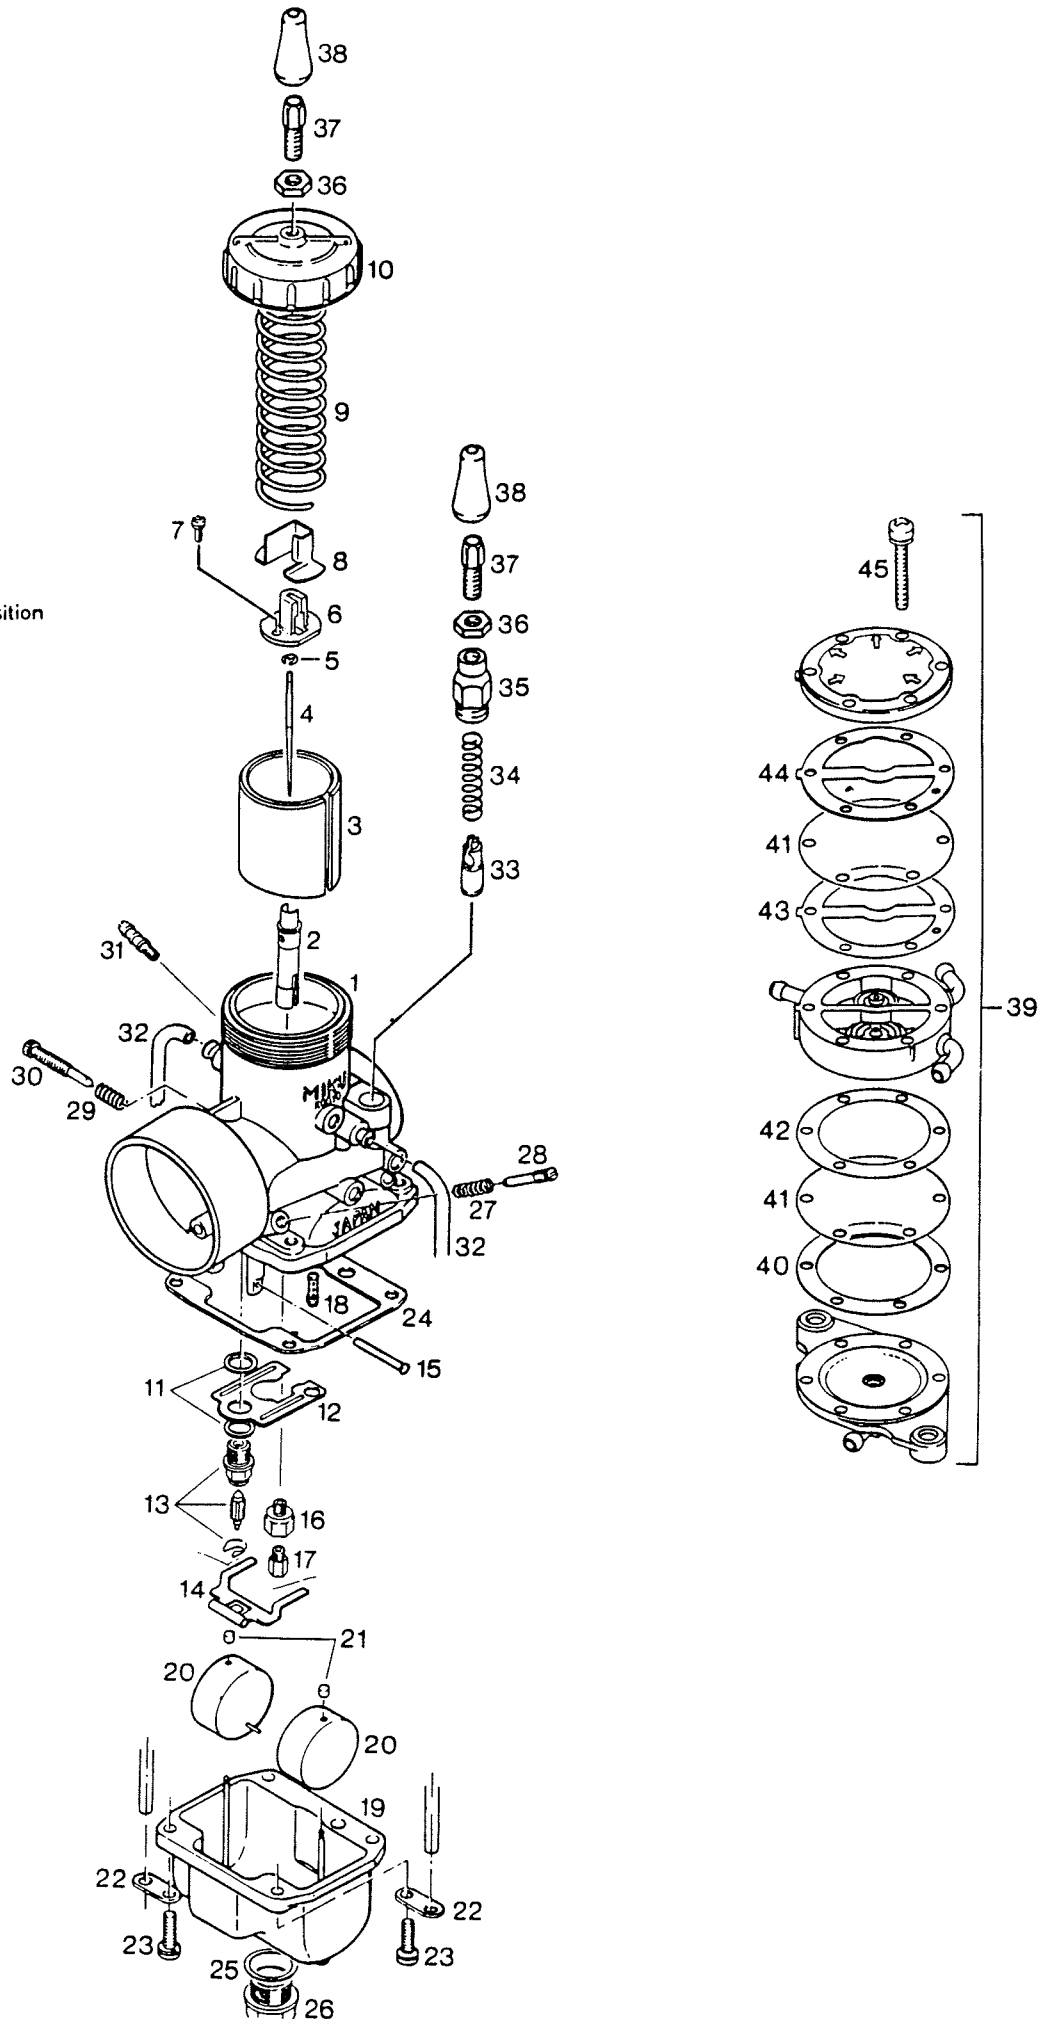

Viite Ref.	Tilausnumero Reservdelsnr Part Number	GRAND TOURING/ HC	Nimike	Benämning	Description
N	1	538341	1	Imuäänenvaimennin	Insugsljuddämpare	Air silencer
	2	537269	2	Liitin	Adapter	Intake adapter
	3	414532700	2	Kiristin	Klammer	Clamp
	3	414532800	2	Kiristin	Klammer	Clamp
	3	27018	2	Kiristin	Klammer	Clamp
	4	570038100	2	Kiinnityskumi	Fästgummi	Fastening rubber
	5	543022	8	Imuputki	Insugsrör	Pipe