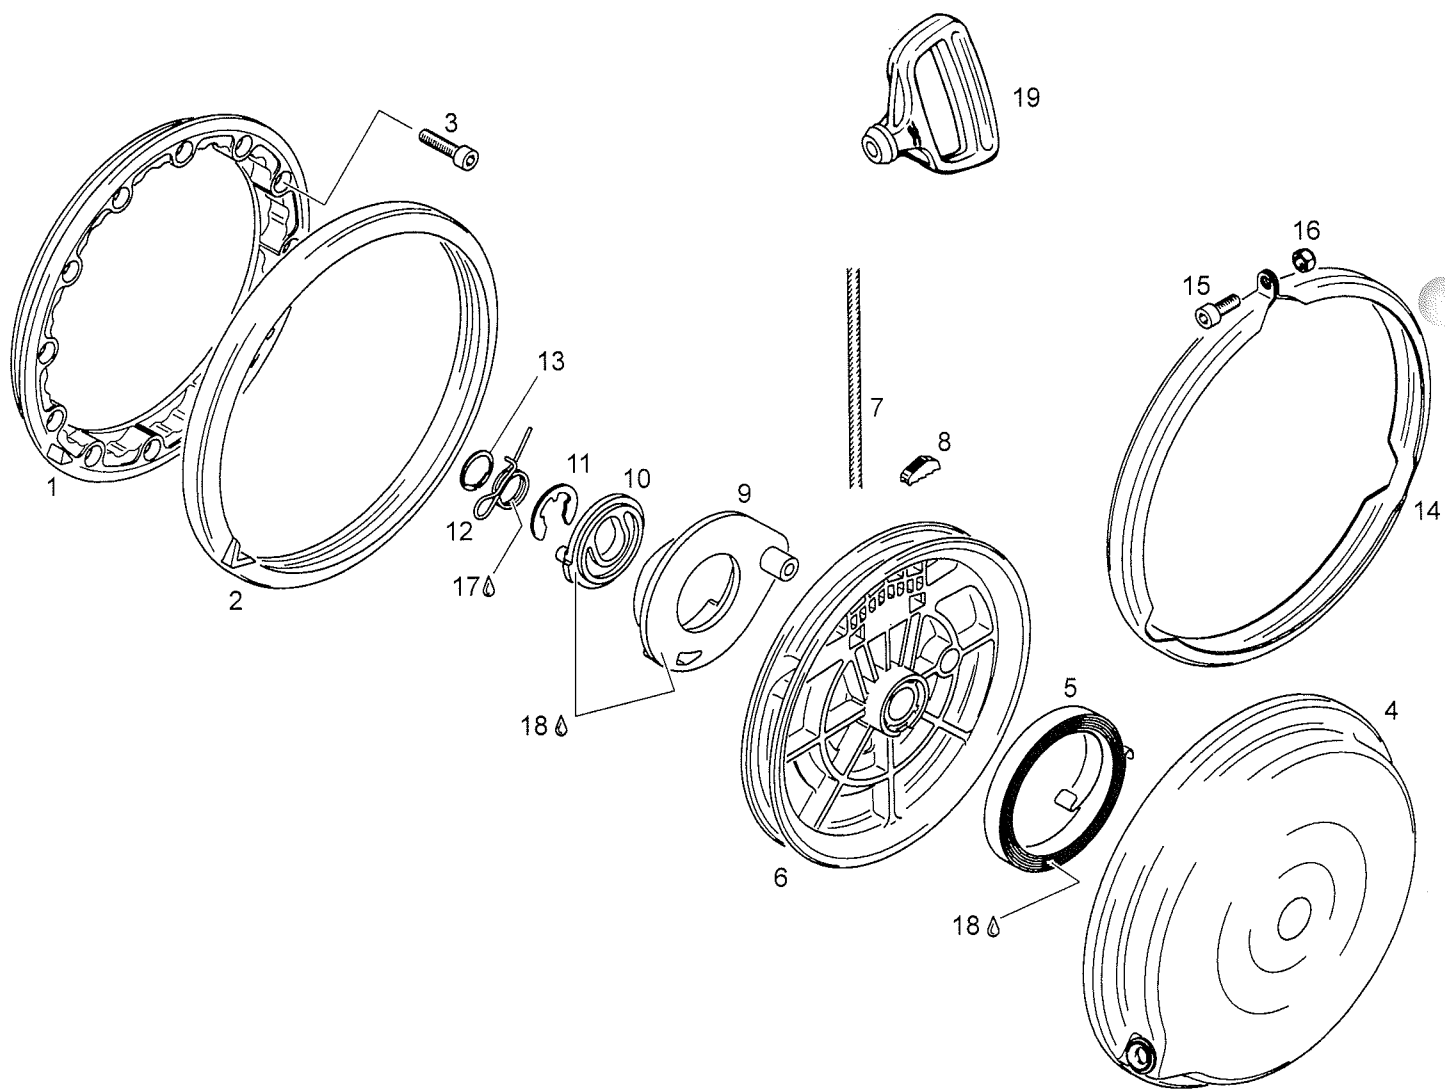

Viite Ref.	Tilausnumero Reservdelsnr	GRAND TOURING	Nimike	Benämning	Description
Ref.	Part Number	HC			
1	420850430	1	O-rengas	O-ring	O-ring
2	420930695	1	Tiiviste	Packning	Oil seal
3	420810265	1	Staattori levy	Stator platta	Stator plate
4...6	420886344	1	Magn. 12 V 220W	Magnet 12V 220W	Magneto 12V 220W
4	420886581	1	Staattori, täyd.	Stator, kompl.	Stator assy
5	420886591	1	Vauhtipyörä	Svänghjul	Fly wheel
6	420965647	1	Anturi	Givare	Sensor
7	420945750	3	Jousialuslevy	Fjäderbricka	Spring washer
8	420941540	3	Kuusiokolor. M5x20	Insexskruv M5x20	Allen screw M5x20
9	420840886	3	Ruuvi M6x30	Skruv M6x30	Screw M6x30
10	420827800	2	Aluslevy	Bricka	Washer
11	420840511	2	Ruuvi M5x16	Skruv M5x16	Screw M5x16
12	420960288	1	Läpivienti	Genomföring	Cable grommet
13	420965657	1	Vahvistin	Förstärkare	Amplifier-box
14	420866601	1	Sytytyspuola	Tändspole	Ignition coil
15	420866704	2	Häiriönpoistaja	Tändstifkabelsko	Spark plug connector
16	420297645	2	Sytytystulppa	Tändstift	Spark plug
17	420852416	1	Käynnistinkuppi	Starthus	Starting pulley
18	420945752	3	Jousialuslevy	Bricka	Lock washer
19	420851520	3	Ruuvi	Skruv	Screw
20	420965034	1	Kaapelisarja	Ledningssats	Hogh tension cable set
21	420810700	1	Kansi	Kåpa	Pick up cover
22	420899785	x	Loctite 221	Loctite 221	Loctite 221
23	420899788	x	Loctite 648	Loctite 648	Loctite 648
24	420897330	x	Litium-rasva	Lithium-fett	Lithium grease