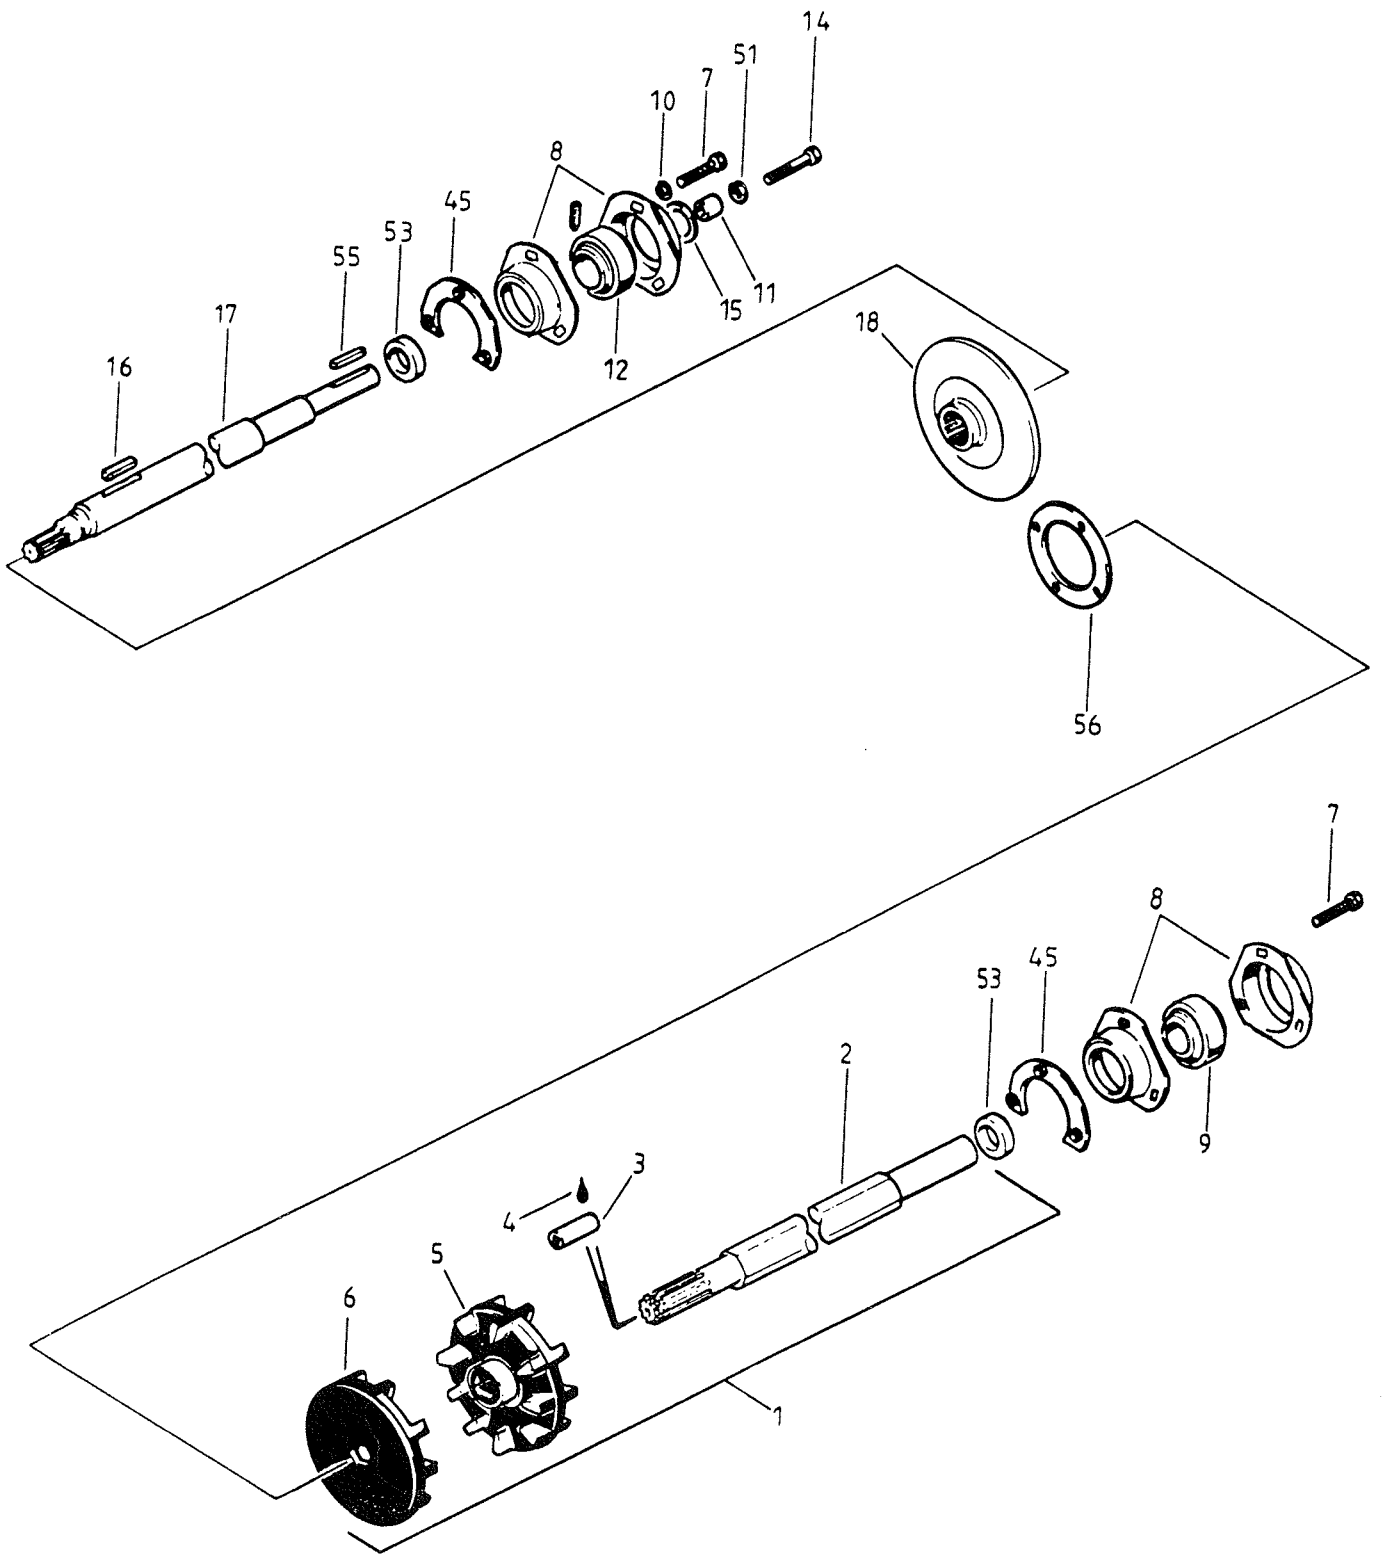

Viite Ref. Ref.	Tilausnumero Reservdelsnr Part Number	GRAND TOURING/ HC	Nimike	Benämning	Description
N	1	539701	1	Vetoakseli kok.	Drivaxel komp.	Drive shaft assy
N	2	529640	1	Vetoakseli	Drivaxel	Drive Shaft
	3	542013	1	Liitosholkki	Hylsa	Sleeve
	5	414663900	2	Vetohammaspyörä Z9	Drivkugghjul Z9	Drive gear Z9
	6	414990800	2	½-vetohammasp. Z9	½-drivkugghjul Z9	½-drive gear Z9
N	7	40035	6	Kuusioruuvi	Sexkantskruv	Hexagon screw
	8	534430	2	Laakerikuppi	Lagerhus	Bearing housing
		5340418	1	Laakeripesä	Lagerhus	Bearing housing
	9	31UC205	1	Laakeri	Lager	Bearing
N	10	20014	3	Jousialuslevy	Fjäderbricka	Spring washer
	11	546335	1	Jatke 25/8-47	Förlängning	Extension
	12	31B5-16	1	Laakeri	Lager	Bearing 205-100
N	14	40088	1	Ruuvi	Skruv	Screw
	15	3125351	x	Säätölevy 1 mm	Shims 1 mm	Shim 1 mm
	16	418763	1	Kiila	Kil	Key
N	17	529693	1	Variaattoriakseli	Variatoraxel	Shaft
	18	507029200	1	Jarrulevy	Bromsskiva	Brake disc
	45	546421	1	Vastarengas	Fästring	Fastening ring
N	51	20014	1	Jousialuslevy	Fjäderbricka	Spring washer
	53	548001	2	Soviteholkki	Hylsa	Sleeve
	55	418740	1	Kiila 8x7x40	Kil 8x7x40	Key 8x7x40
	56	536345	1	Vastarengas	Fästring	Fastening ring
		413803300	x	Hypoidi S 75W/90 355ml	Hypoidi S 75W/90 355ml	Hypoidi S 75W/90 355ml

13054

Telamatto