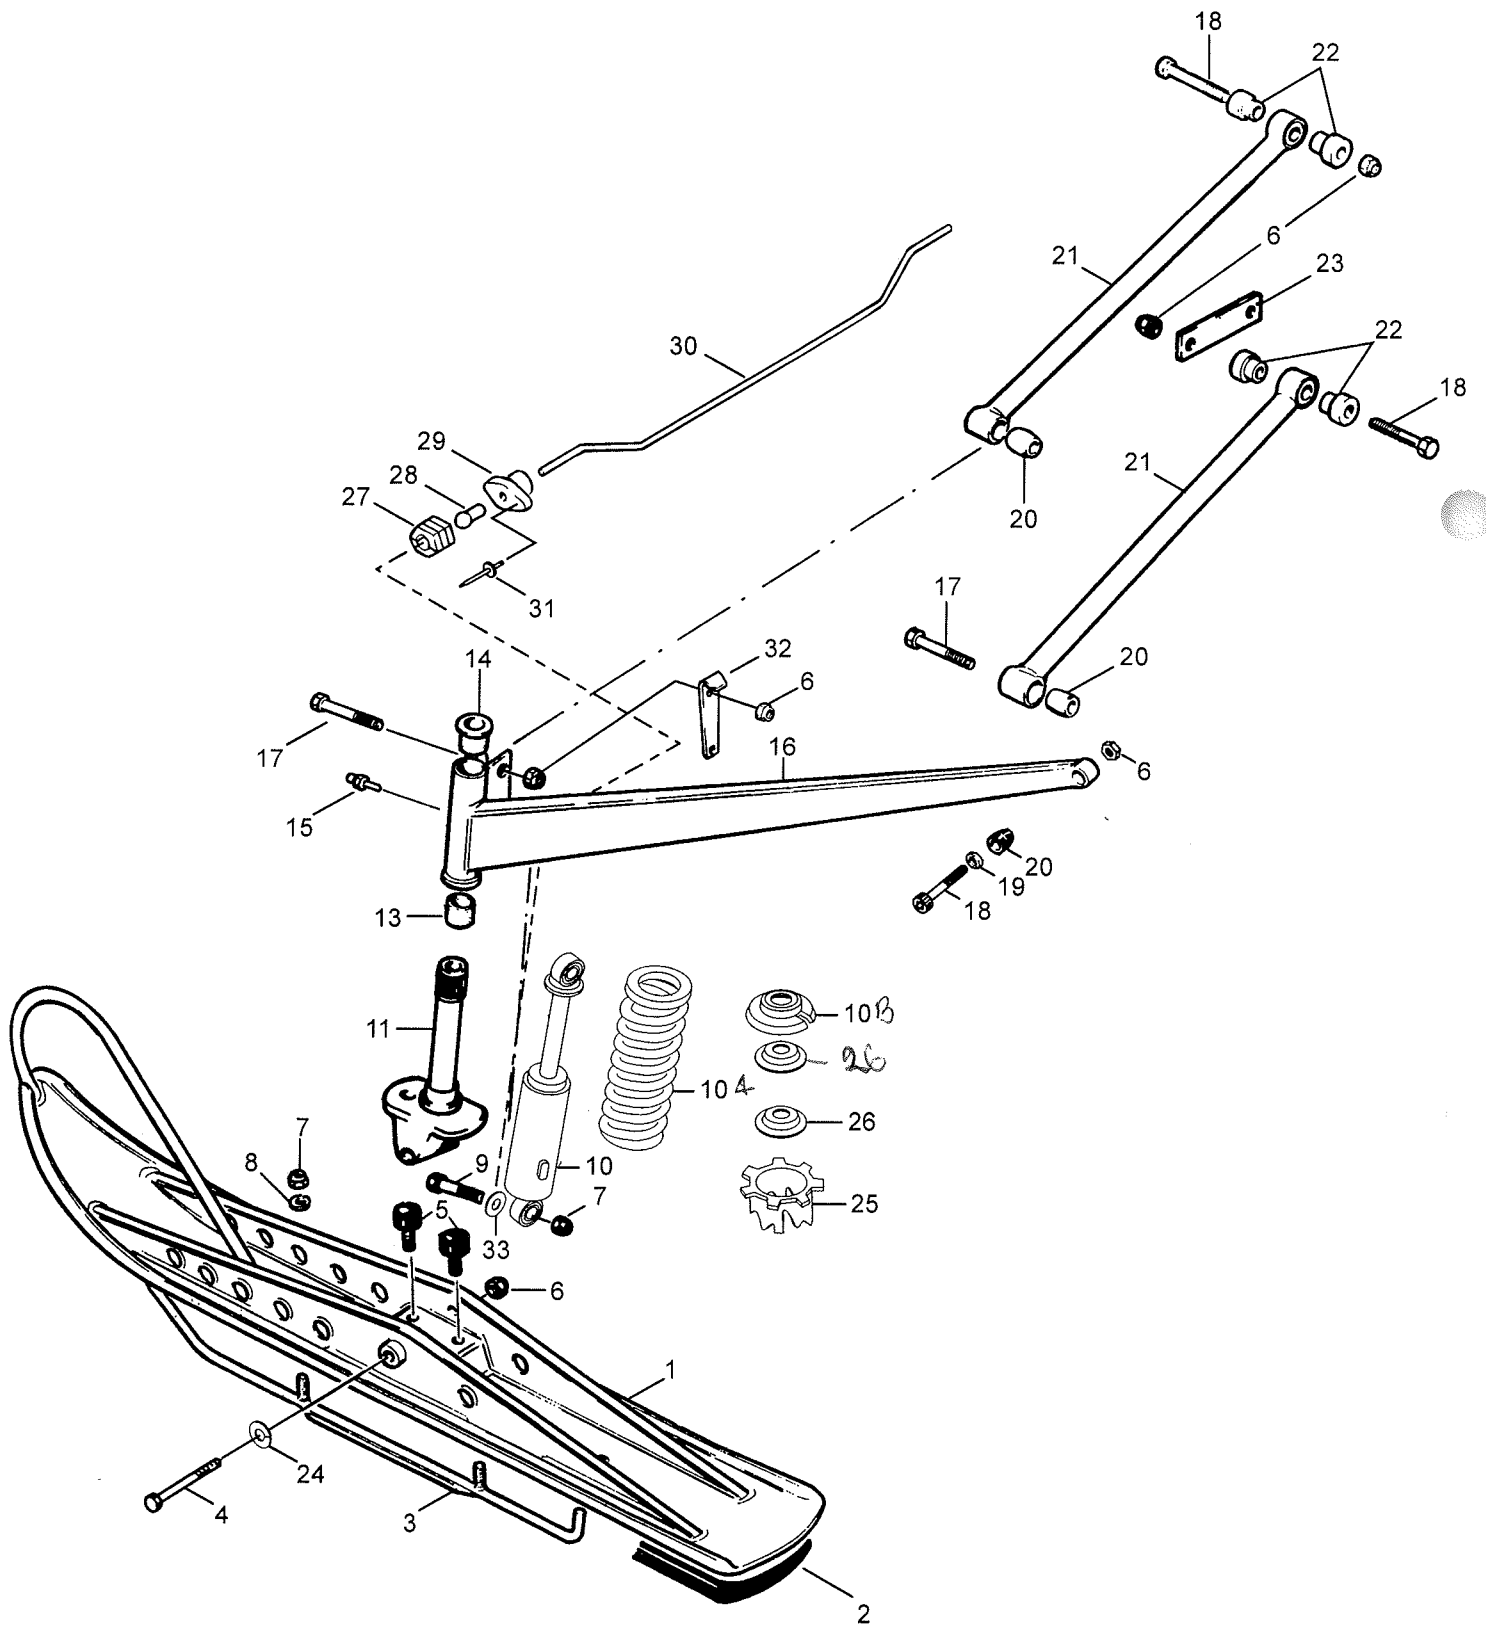

Viite Ref.	Tilausnumero Reservdelsnr Part Number	GRAND TOURING	GRAND TOURING HC	Nimike	Benämning	Description
N	1	5241004	1	1	Suksi	Skida	Ski
	2	1471007	x	x	Muovipohja, suksi	Plastyta, skida	Plastic surface, ski
N	3	5240475	1	1	Ohjaukisko	Styrskena	Slide rail
	4	40247	2	2	Ruuvi	Skruv	Screw
	5	545036	2	2	Kumivaimennin	Gummidämpare	Rubber damper
	6	33013	12	12	Lukitusmutteri	Låsmutter	Lock nut
	7	33012	6	6	Lukitusmutteri	Låsmutter	Lock nut
	8	20015	4	4	Jousialuslevy	Fjäderbricka	Spring cotter
	9	40018	6	6	Ruuvi	Skruv	Screw
N	10	23225	2	2	Iskunvaimennin	Stötdämp	Shock absorber
N	10A	250251	1	1	Jousi	Fjäder	Spring
N	10B	5340862	1	1	Jousen lukko	Fjäder stoppare	Spring stopper
	11	539243	2	2	Olkatappi	Styrspindel	Steering spindle
	12	40053	2	2	Kuusiokoloruuvi	Insexskruv	Screw
	13	541798	2	2	Holkki	Hylsa	Sleeve
	14	542088	2	2	Muovihela	Plasthylsa	Plastic sleeve
	15	34011	2	2	Rasvanippa	Smörjnippel	Grease nipple
N	16	5341051	1	-	Pitkittäistukiv. vas.	Fjädr.arm,vänster	Elastic arm, L.H.
N	16	5341052	1	-	Pitkittäistukiv. oik.	Fjädr.arm,hög.	Elastic arm, R.H.
N	16	5341399	-	1	Pitkittäistukiv. vas.	Fjädr.arm,vänster	Elastic arm, L.H.
N	16	5341400	-	1	Pitkittäistukiv. oik.	Fjädr.arm,hög.	Elastic arm, R.H.
	17	40216	4	4	Ruuvi	Skruv	Screw
	18	40023	6	6	Ruuvi	Skruv	Screw
	19	20027	6	6	Aluslevy	Bricka	Washer
	20	545128	6	6	Holkki	Hylsa	Sleeve
	21	~~5340780~~ 5341398	4	4	Tukivarsi <i>vihreä</i>	Länkarm	Supporting arm
	22	543667	8	8	Holkki	Hylsa	Sleeve
	23	548586	1	1	Yhdyslaatta	Förbindelseplåt	Joint plate
	24	20016	2	2	Jousialuslevy	Fjäderbricka	Spring washer
N	25	23176001	2	2	Soviterengas	Passring	Adjuster ring
N	26	23177001	2	2	Holkki	Hylsa	Sleeve
N	27	572069800	4	4	Liukulaakeri	Lager	Bar
N	28	5440438	2	2	Jatkopala	Förlängning	Extension
N	29	5440458	2	2	Laakeri	Lager	Bearing
N	30	5240460	1	1	Vakaajatanko	Stag	Bar
N	31	36036	4	4	Vetoniitti	Nit	Rivet
N	32	5342340	1	1	Ohjauksen raj. oik.	Begränsare, höger	Limiter, R.H.
N	32	5342350	1	1	Ohjauksen raj. vas.	Begränsare, vänst.	Limiter, L.H.

21 538419

4 tukivarsi punainen