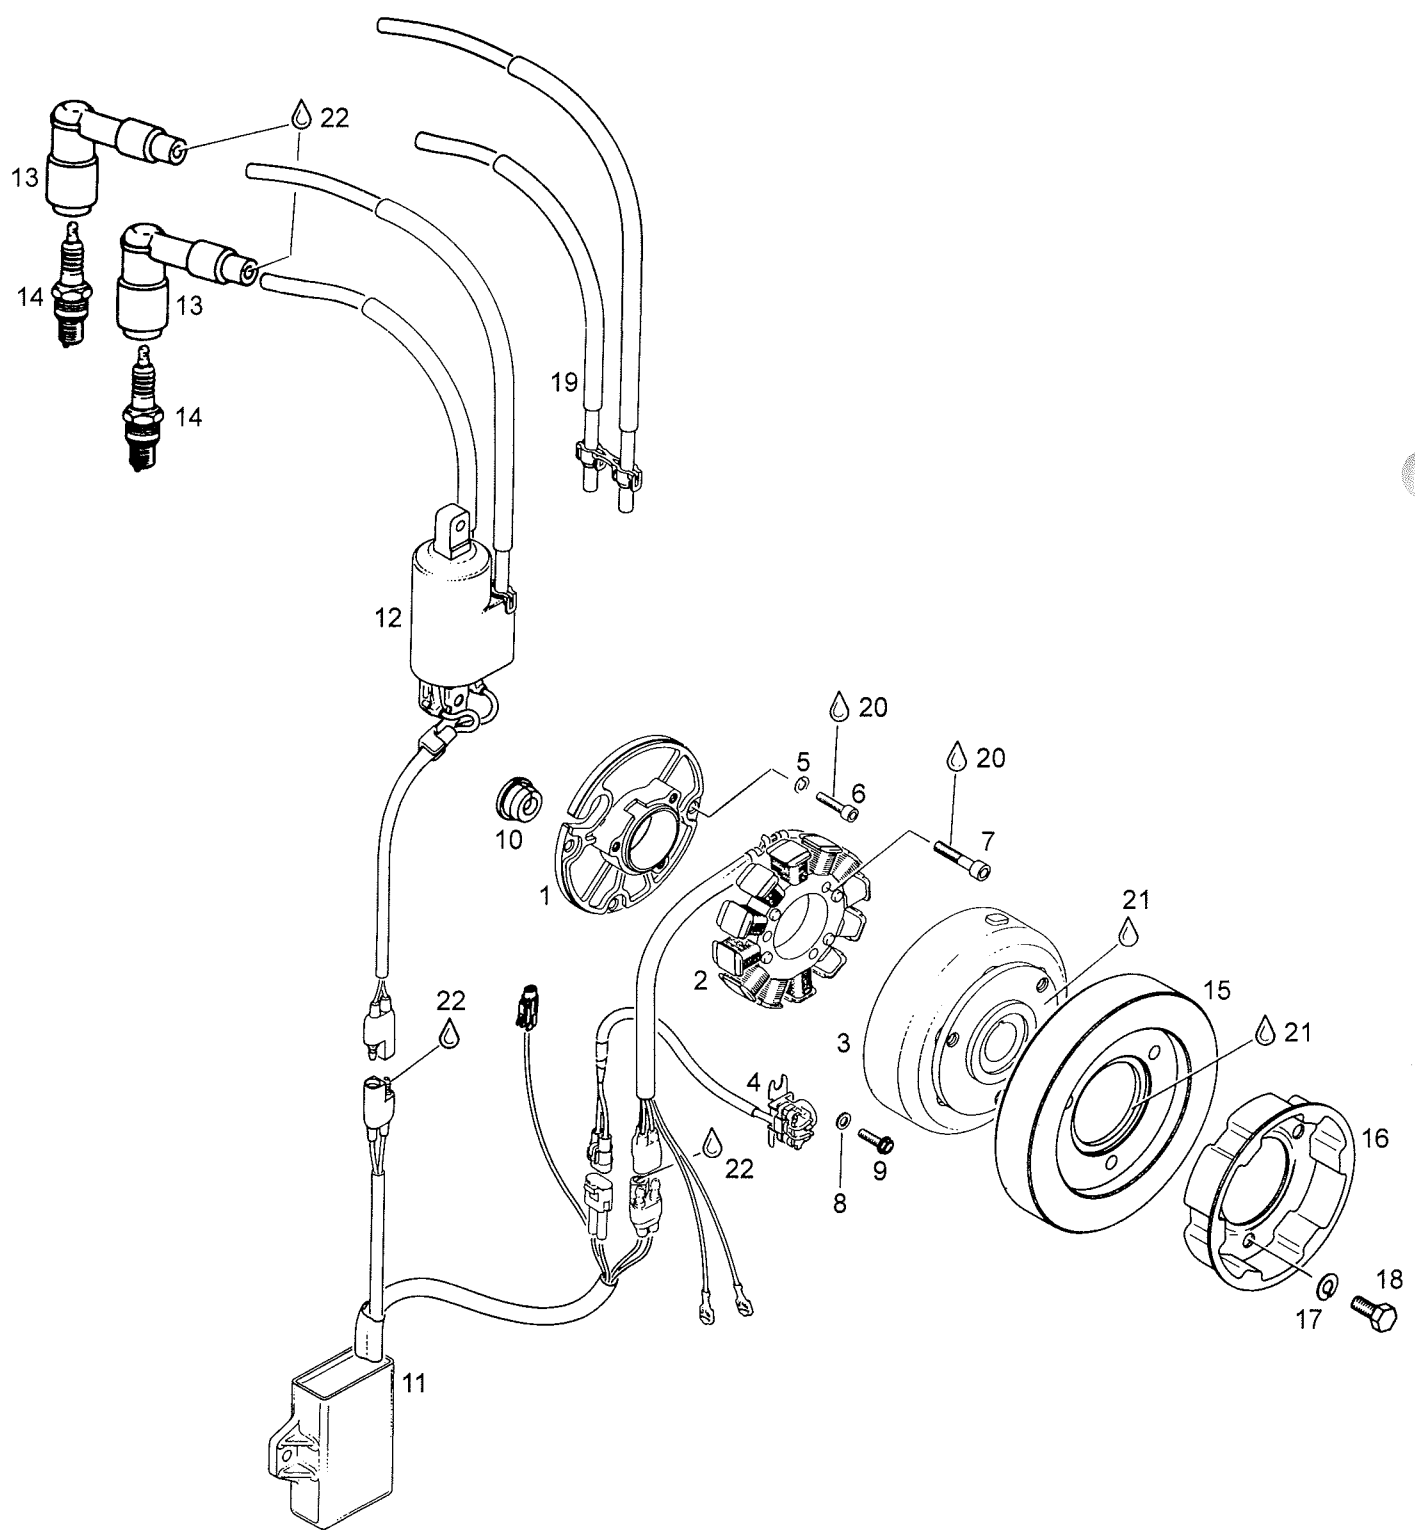

583

Viite Ref. Ref.	Tilausnumero Reservdelsnr Part Number	GRAND TOURING	Nimike	Benämning	Description
1	420810262	1	Ankkurilevy	Ankarplatta	Armature plate
2...4	420886344	1	Magn. 12 V 220W	Magnet 12V 220W	Magneto 12V 220W
2	420886581	1	Ankkurilevy, täyd.	Ankarplatta, kompl.	Armature plate assy
3	420886591	1	Vauhtipyörä	Svänghjul	Fly wheel
4	420965647	1	Anturi	Givare	Sensor
5	420945750	3	Jousialuslevy	Fjäderbricka	Spring washer
6	420941540	3	Kuusiokolor. M5x20	Insexskruv M5x20	Allen screw M5x20
7	420840886	3	Ruuvi M6x30	Skruv M6x30	Screw M6x30
8	420827800	2	Aluslevy	Bricka	Washer
9	420941925	2	Ruuvi M5x16	Skruv M5x16	Screw M5x16
10	420960288	1	Läpivienti	Genomföring	Inlet
11	420965657	1	Vahvistin	Förstärkare	Amplifier
12	420866602	1	Sytytyspuola	Tändspole	Ignition coil
13	420866704	2	Häiriönpoistaja	Störningsskydd	Disturb.eliminator
14	420297645	2	Sytytystulppa	Tändstift	Spark plug
15	420866759	1	Vauhtipyörä	Svänghjul	Flywheel
16	420852411	1	Käynnistinkuppi	Startkåpa	Starter cup
17	420945752	3	Jousialuslevy	Bricka	Lock washer
18	420940590	3	Ruuvi M8x20	Skruv M8x20	Screw M8x20
19	420965030	1	Kaapelisarja	Ledningssats	Cable set
20	420899785	x	Loctite 221	Loctite 221	Loctite 221
21	420899788	x	Loctite 648	Loctite 648	Loctite 648
22	420897330	x	Litium-rasva	Lithium-fett	Lithium grease