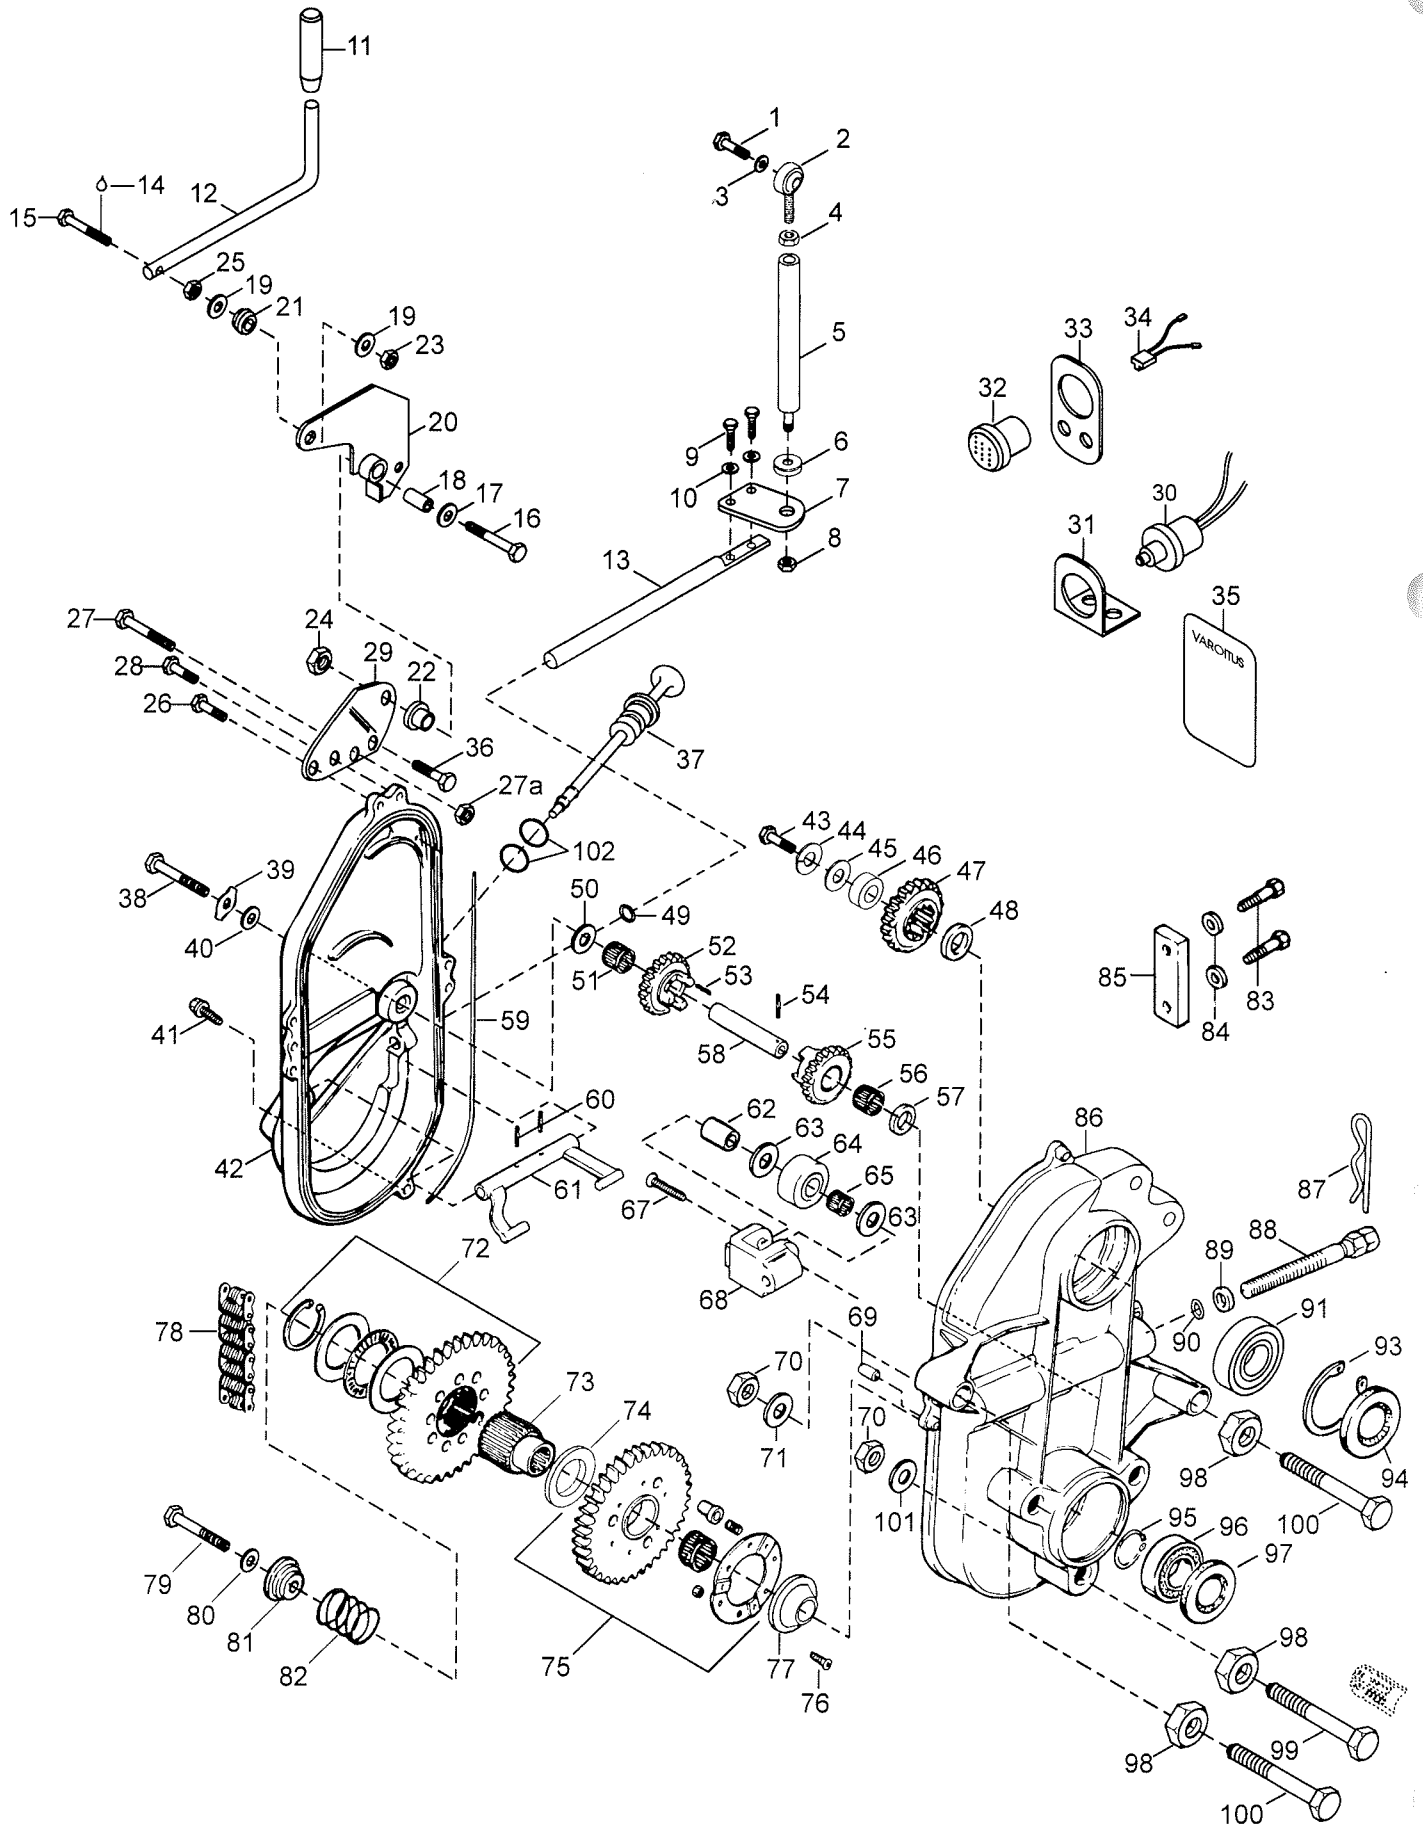

Viite Tilausnumero	GRAND	GRAND	Nimike	Benämning	Description
Ref. Reservdelsnr	TOURING	TOURING			
Ref. Part Number	HC	HC			
	MAG.	P.T.O.			
1..38 420866166 19015	1	-	Kaasutin VM 38	Förgasare VM 38	Carburetor VM 38
1..38 420866165 19016	-	1	Kaasutin VM 38	Förgasare VM 38	Carburetor VM 38
2 404133200	1	1	Seosputki 480 P-0	Blandmunst. 480 P-0	Needle je 480 P-0
3 420861740	1	1	Luisti 2.5	Trottel 2.5	Slide 2.5
4 404124400	1	1	Neula, 6DH8	Nål, 6DH8	Needle, 6DH8
5 420845230	1	1	Lukkolevy	Låsbricka	Circlip
6 420861680	1	1	Liitin	Adapter	Connector
7 420841620	2	2	Ruuvi	Skruv	Screw
8 420861670	1	1	Suoja	Skydd	Cover
9 420938930	1	1	Jousi	Fjäder	Spring
10 420861435	1	1	Kansi	Lock	Cover
11 420831905	2	2	Tiiviste	Tätning	Sealing ring
12 420963945	1	1	Loiskelevy	Skulpbricka	Baffle plate
13 420861751	1	1	Neulaventtiili	Nålventil	Needle valve 1.5
14 420861240	1	1	Uimurivipu	flottörm	Float arm
15 420929770	1	1	Tappi	Tapp	Pin
16 420861700	1	1	Sekoituskappale	Blandningstube	Mixing tube
17 404106300	-	1	Pääsuutin 380	Huvudmunstycke 380	Main jet 380
17 404100900	1	-	Pääsuutin 400	Huvudmunstycke 400	Main jet 400
18 404109100	1	1	Tyhjäkäyntisuutin 40	Tomgångsmunst. 40	Pilot jet 40
20 420861290	2	2	Uimuri	Flottör	Float
21 420960990	2	2	Pidätintulppa	Stopplugg	Plug
22 420261800	2	2	Letkun pidin	Slanghållare	Hose holder
23 420240450	4	4	Ruuvi M5x16	Skruv M5x16	Screw M5x16
24 420850570	1	1	Tiiviste	Tätning	Gasket
25 420230900	1	1	Aluslevy	Bricka	Washer
26 420861690	1	1	Tulppa	Plugg	Plug
27 420938950	1	1	Jousi	Fjäder	Spring
28 420963860	1	1	Ilmaruuvi	Luftskruv	Air screw
29 420938940	1	1	Jousi	Fjäder	Spring
30 420963850	1	1	Tyhjäkäyntiruuv	Tomgångskruv	Idling screw
31 420961030	1	1	Nippeli primerille	Primer adapter	Primer nipple
32 420256032	2	2	Huohotinletku	Ventilationslang	Vent. tube
33 420963790	1	1	Rikastinmäntä	Choke kolv	Choke piston
34 420938920	1	1	Jousi	Fjäder	Spring
35 420861280	1	1	Peitemutter	Täckmutter	Housing
36 420942541	2	2	Mutter	Mutter	Nut
37 420241445	2	2	Säätöruuvi M6	Justerskruv M6	Screw M6
38 420960980	2	2	Kumi	Gummi	Rubber grommet
39 420994485	1	1	Polttoainepumppu	Bränslepump	Fuel pump
40 420850440	1	1	Tiiviste	Tätning	Gasket
41 420861210	1	1	Kalvo	Membran	Diaphragm
42 420850445	1	1	Tiiviste	Tätning	Gasket
43 420850447	1	1	Tiiviste	Tätning	Gasket
44 420850450	1	1	Tiiviste	Tätning	Gasket
45 420841035	6	6	Ruuvi M4x28	Skruv M4x28	Screw M4x28