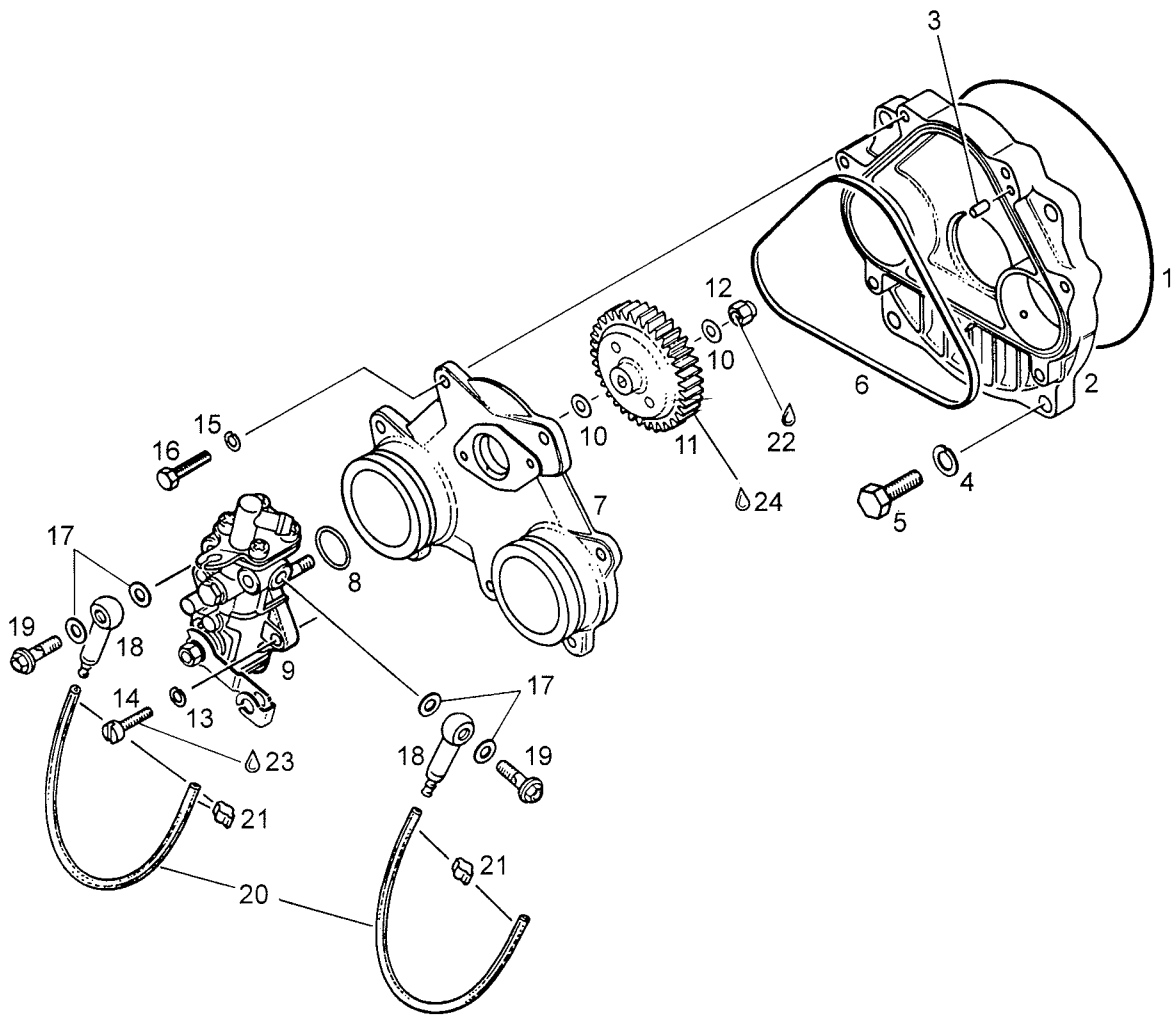

Viite Ref.	Tilausnumero Reservdelsnr Part Number	GRAND TOURING/ HC	Nimike	Benämning	Description
	1	538380	1	Alavesiletku	Vattenslang, nedre	Hose fr. rad-eng
	2	538381	1	Ylävesiletku	Vattenslang	Water hose
	3	535432	2	Ylävesiletku I	Vattenslang I, övre	Water hose I, upper
	4	525435	1	Paluuletku	Returslang	Return hose
	5	548007	2	Yhdysletku 90 ast.	Förbind.Slang 90 grad.	Connect. hose 90 degr.
	6	414684600	1	Täyttöliitin	Fyllningsadapter	Cap filler
	7	414684700	1	Korkki, 0.9 bar	Lock, 0.9 bar	Cover, 0.9 bar
N	8	414628400	1	Paisuntasäiliö	Vätskebehållare	Coolant tank
	10.	408803200	9	Vesiletkun kiristin	Slangklammer	Hose clamp
	11	538212	1	Jäähd., runkot.etup.	Kylare	Radiator
N	12	5341181	2	Jäähd., runkotun.	Kylare	Radiator
	13	548754	x	Suojaletku	Skyddslang	Hose
N	14	27003	1	Kiristin	Klämmare	Clamp
	15	533606	1	Kulmaliitin	Vinkelanslutning	Angular joint
	16	28037	1	Läpivientikumi	Tätningsgummi	Rubber
	17	39038	x	Bensaletku	Slang	Fuel hose
	18	39030	x	Bensaletku	Slang	Fuel hose