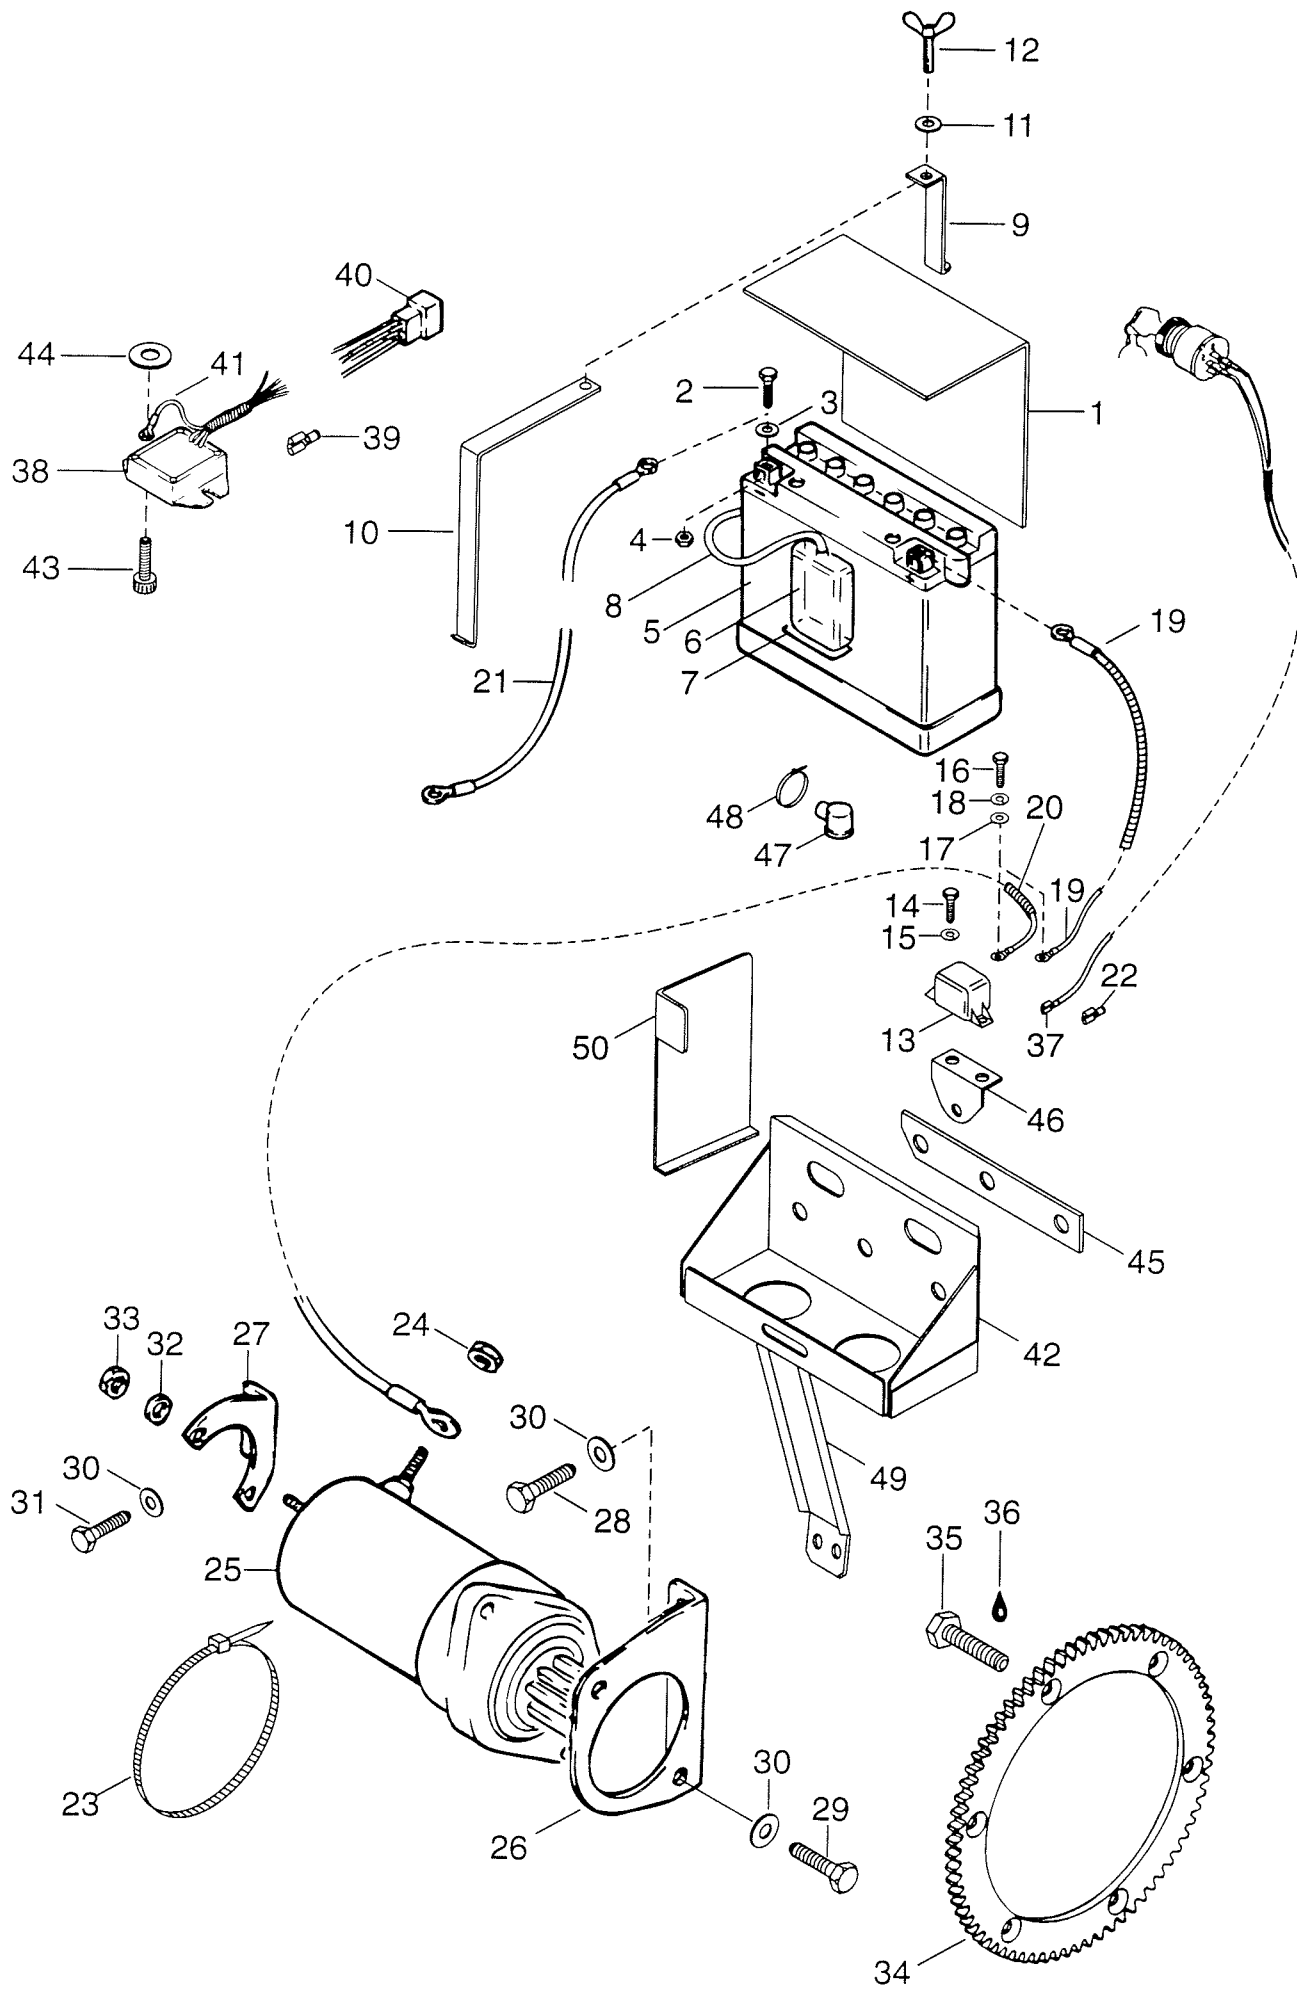

Viite	Tilausnumero	GRAND	Nimitys	Benämning	Description
Ref.	Reservdelsnr	TOURING/			
Ref.	Part number	HC			
1	527272	1	Kumimatto	Bottengummi	Rubber
3	20003	4	Aluslevy A 6,4	Bricka	Washer
5	42200	1	Akku YB16-B	Batteri	Battery
6	1461402	1	Ylivuotosäiliö	Spillflaska	Owerflow bottle
7	28076	1	O-rengas	O-ring	O-ring
9	547274	1	Kiinnitysrauta 2	Fäste 2	Fastening 2
10	547273	1	Kiinnitysrauta 1	Fäste 1	Fastening 1
11	20052	1	Jousial. A 6	Fjäderbricka	Spring washer
12	40108	1	Siipir. M6x20	Skruv	Screw
13	33010	4	Lukitusmutteri	Låsmutter	Lock nut
13	420992817	1	Käynnistinrele	Relä	Relay
14	40029	6	K-ruuvi M6 x 16	Skruv	Screw
17	20008	2	Korilevy A 5,3	Bricka	Washer
18	20013	2	Jousial. A5	Fjäderbricka	Spring washer
19	542519	1	Kaapeli, + napa-rele	Kabel	Cable
20	5440648	1	Kaapeli, rele-käynnist.	Kabel	Cable
21	5440647	1	Kaapeli, - napa	Kabel	Cable
22	28012	1	Suojaspiraali	Skyddspiräl	Cover
23	27036	1	Nippuside	Band	Band
25	420995430	1	Käynnistinmoottori	Startmotor	Starter engine
26	539606	1	Startin pidin	Startmotor hollare	Holder
27	5340397	1	Startin takakiinnitin	Bakre fäste	Back fastening
28	40289	2	K-kolor. M8 x 25	Skruv	Screw
29	40036	2	K-ruuvi M8 x 20	Skruv	Screw
30	20014	5	Jousial. A 8	Låsbricka	Lockwasher
31	40035	1	K-ruuvi M8 x 16	Skruv	Screw
32	20002	4	Aluslevy A 5,3	Bricka	Washer
33	33009	2	Lukit.mutt. M5	Mutter	Nut
34	414807500	1	Hammaskkehä Z=86	Startkrans	Tooth ring
35	40322	6	K-ruuvi M6 x16	Skruv	Screw
36	32089	1	Liima Loctite 242	Loctite	Loctite
37	5440646	1	Lataus/Starttjohto	Kabel	Cable
38	549264	1	Tasasuuntaaja kok.	Likriktare	Rectifier
42	537248	1	Akkuteline hits.	Batteri ställning	Support
43	40219	2	K-kolor. M6 x 12	Skruv	Screw
45	546264	1	Takatuki	Bakre stöd	Back support
46	5440372	1	Releen kiinnike	Fäste till relä	Fastening
47	42673580	2	Akkukaapelin suoja	Kabel skydd	Cabel cover
48	27010	2	Nippuside	Band	Band
49	547270	1	Akkuteline tuki	Stöd till bat.ställning	Support
50	537271	1	Heijastuslevy	Värmskydd	Isolating plate
	32650	1	Akkuhappo	Batteri syra	Battery acid