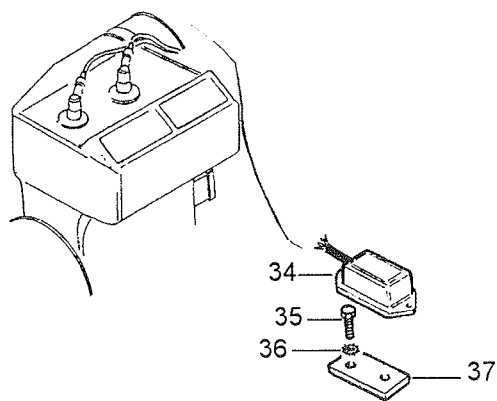

• 527294

*

*

varoitos tarra

Viite Ref. Ref.	Tilausnumero Reservdelsnr Part Number	GRAND TOURING/ HC	Nimike	Benämning	Description
1	35005	1	Nopeusmitt. 0-160	Hastigh.mätare 0-160	Speedometer 0-160
2	45008	1	Vaijeri l=2000 mm	Vajer l=2000 mm	Wire l=2000 mm
3	12-19	1	Vaijeri, trip	Vajer, trip	Wire, trip
4	35112 35113	1	Kulmavaihde	Vinkelväxel	Angle gear
5	31020	1	Fibertiviste	Fibertättning	Fiber seal
6	45009	1	Välivaijeri 85 mm	Mellanvajer 85 mm	Square pin 85 mm