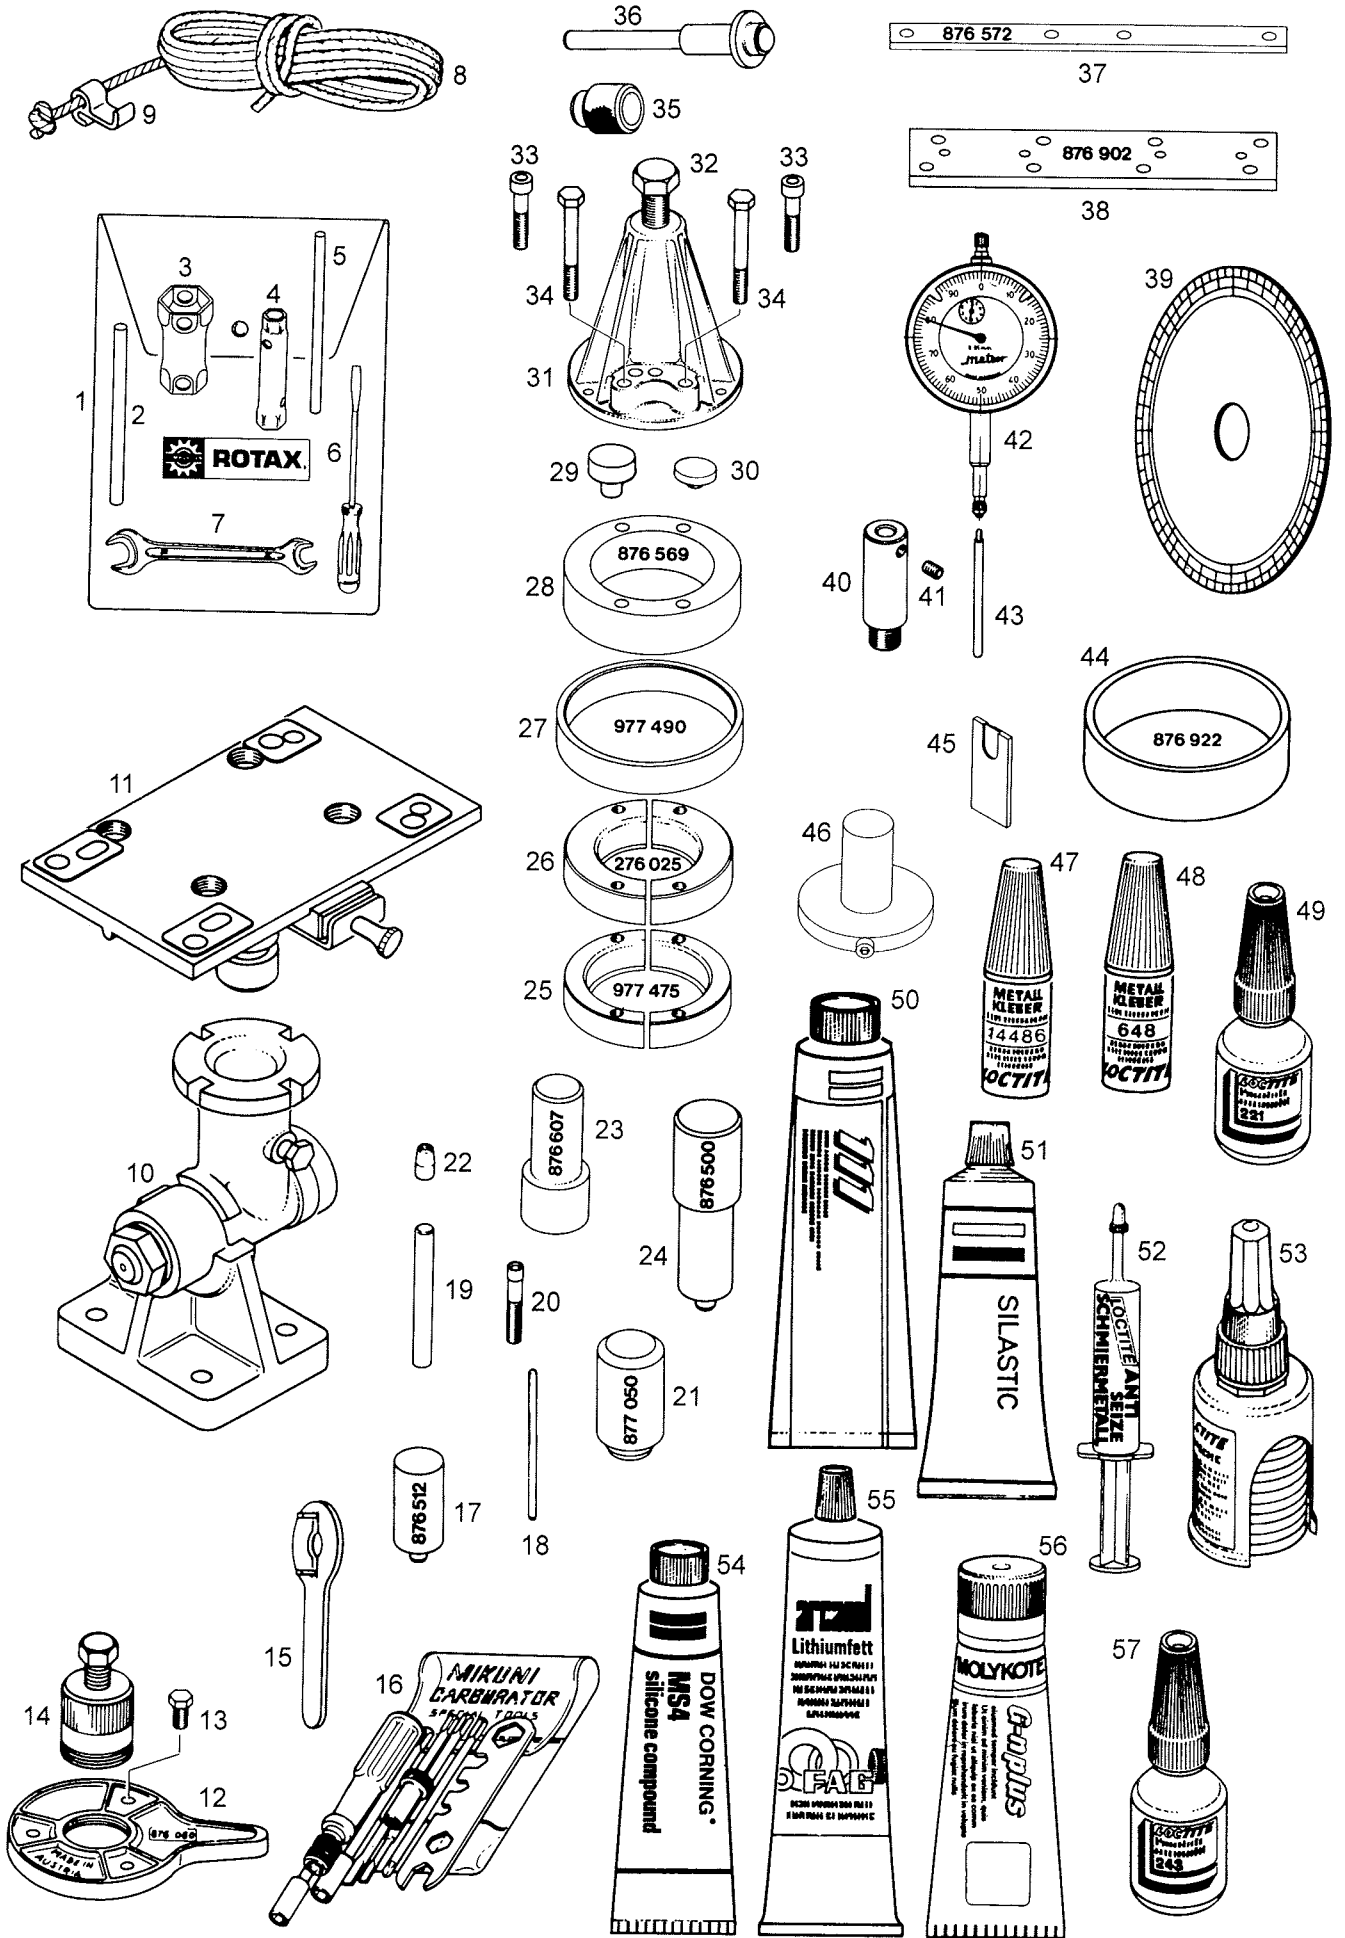

Viite	Tilausnumero	ROTAX 583	Nimitys	Benämning	Description
Ref.	Reservdelsnr	GRAND			
Ref.	Part Number	TOURING			
1...9	420876639	1	Työkalusarja	Verktygsats	Tool set
1	420876197	1	Työkalupussi	Verktygspåse	Tool bag
2	420977420	1	Hylsy 10/13mm	Hylsa 10/13mm	Sleeve 10/13mm
3	420876370	1	Hylsy 21/26mm	Hylsa 21/26mm	Sleeve 21/26mm
4	420876227	1	Hylsy 10/13mm	Hylsa 10/13mm	Sleeve 10/13mm
5	420997425	1	Kahva	Handtag	Handle
6	420876200	1	Ruuvitaltta	Skruvmejsel	Screw driver
7	420276065	1	Avain 10/13mm	Nyckel 10/13mm	Key 10/13mm
8	420852091	1	Käynnistinnaru	Startsnöre	Starting rope
9	420852340	1	Säätötyökalu	Justeringsverktyg	Attachment
10...11	420876740	1	Työkalu	Verktyg	Trestle assy
11	420876746	1	Asennuslevy	Monteringsplatta	Mounting plate
12	420876080	1	Magn. kotelonpid.	Hållareplatta	Holder plate
13	420940591	3	Kuusiokoloruuvi	Insexskruv	Allen screw
14	420876065	1	Ulosvetäjä	Avdragare	Puller
15	420277905	1	Öljyp.as.työkalu	Mont.verktyg olj.	Wrench, oil pump
16	420876960	1	Työkalusrj. Mikuni	Verktygsats,Mikuni	Tool set,Mikuni
17	420876512	1	Asennustuurna	Monterinsdorn	Insertion jig
18	420876640	1	Lukkotappi	Låstap	Crankshaft fixation bolt
19	420876612	1	Asennustuurna	Monterinsdorn	Insertion jig
20	420877490	1	Ruuvi	Skruv	Centering screw
21	420877050	1	Asennustuurna	Monterinsdorn	Insertion jig
22	420876980	1	Ohj.holkki, stefa	Styrhylsa, packbox	Guide sleeve, oil seal
23	420876607	1	Asennustuurna	Monterinsdorn	Insertion jig
24	420876500	1	Asennustuurna	Monterinsdorn	Insertion jig
25	420977475	2	Rengaspuol., 6207	Ringhalva, 6207	Ring half, 6207
26	420276025	2	Rengaspuol., 6206	Ringhalva, 6206	Ring half, 6206
27	420977490	1	Rengas	Ring	Ring
28	420876569	1	Välirengas	Distansring	Shim
29	420876552	1	Suoja, var. puoli	Skydd, var. sida	Cover, P.T.O. side
30	420876557	1	Suoja, magn. puoli	Skydd, magn. sida	Cover, magn.side
31...32	420876298	1	Ulosvedin	Avdragare	Puller
32	420940755	1	Ruuvi	Skruv	Screw
33	420840681	4	Kuusiokoloruuvi	Insexskruv	Alen screw
34	420841201	4	Ruuvi	Skruv	Screw
35...36	420877015	1	As.tuurna, lukkor.	Mont.dorn,seger	Pusher, circlip
35	420877020	1	Asennusholkki	Monteringshylsa	Circlip, sleeve
36	420877010	1	Asennusholkki	Monteringshylsa	Circlip, sleeve
37	420876572	1	Linj.työkalu	Linj.verktyg	Alig.tool
38	420876904	1	Linj.työk.pakoauk.	Linj.verkt.avgas.	Alig.tool, exhaust
39	420277150	1	Astelevy	Gradplatta	Degree disk
40	420876940	1	Sovitin	Anpassare	Gauge adapter
41	420841771	1	Ruuvi	Skruv	Screw
42	420876950	1	Tarkkuusmittari	Mätäre	Precision dial gauge
43	420876945	1	Mittarin jatko	Mätäre pinne	Gauge pin
44	420876922	1	Keskit.reng.,magn.	Centerring,magn.	Centr. ring, magn.
45	420877530	1	Syt.säätö työkalu	Tätningjust.verkt.	Pickup adj.device
46	420877555	1	Asennustyökalu	Monteringsverktyg	Insertion-jig
47	420897341	1	Loctite 14486	Loctite 14486	Loctite 14486
48	420899788	1	Loctite 648	Loctite 648	Loctite 648
49	420899785	1	Loctite 221	Loctite 221	Loctite 221
50	420897161	1	Molykote 111	Molykote 111	Molykote 111
51	420297386	1	Silastic 732	Silastic 732	Silastic 732