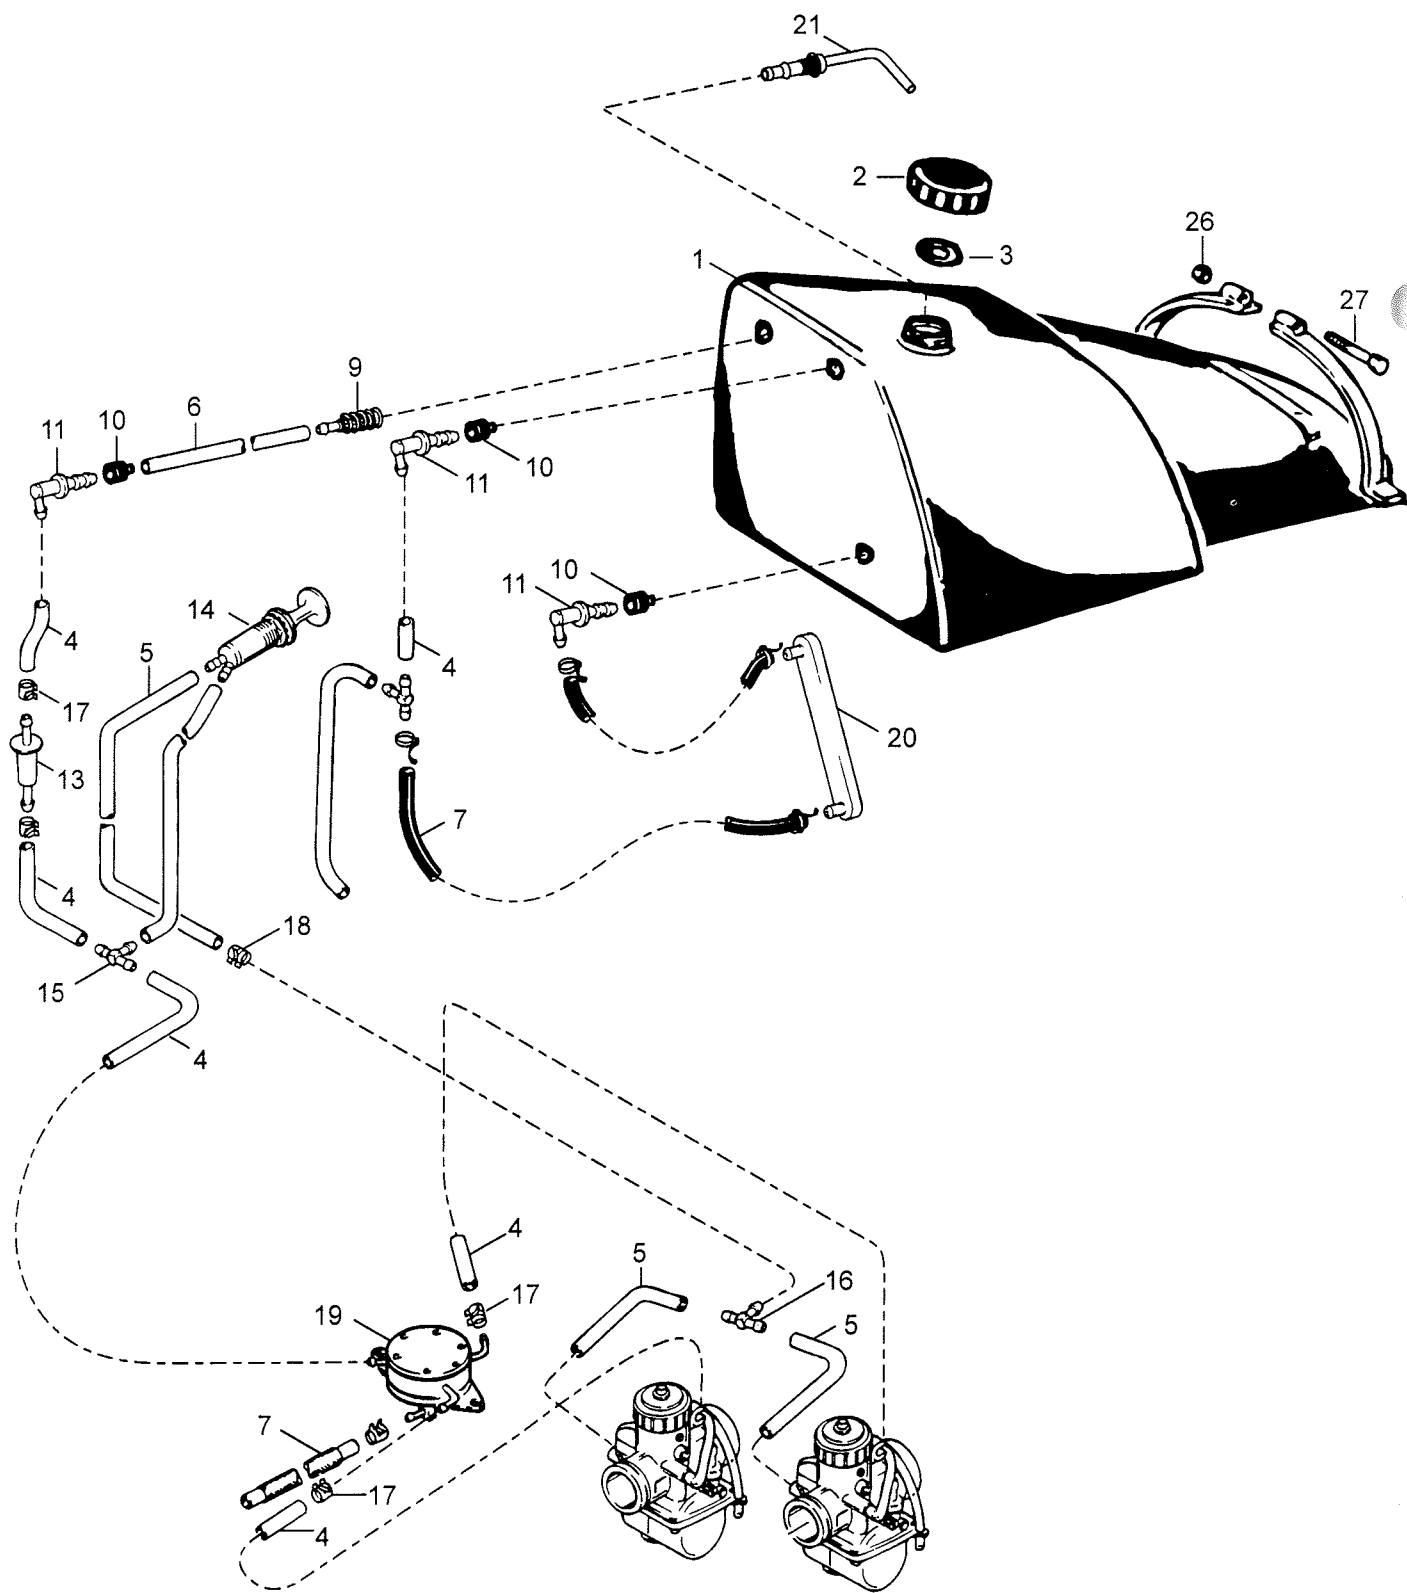

Viite Ref. Reservdelsnr Ref. Part Number	Tilausnumero Reservdelsnr Part Number	GRAND TOURING/ HC	Nimike	Benämning	Description
	1	535748	1	Öljysäiliö, 2,5 l	Oljetank, 2,5 l	Oil tank, 2,5 l
N	2	580657210	1	Korkki	Lock	Cap
	3	570273900	2	Läpivienti	Genomföring	Grommet
	4	414523600	2	Kulmaliitin	Vinkelanslutning	Male connector
	5	414655700	4	Sinkilä	Klammer	Spring clip
	6	414644800	x	Öljyletku luistille	Oljeslang till slid	Oil hose to valve
	7	2599003-100	1	Jousi, 100 mm	Fjäder, 100 mm	Spring, 100 mm
	8	2599003-400	1	Jousi, 400 mm	Fjäder, 400 mm	Spring, 400 mm
	9	570023000	1	Läpivienti	Genomföring	Grommet
	10	414681900	1	Koho sensorille	Kork för sensor	Float for sensor
	11	414681800	1	Öljypinnan sensori	Nivåvaktare	Oil level sensor
	12	414415200	3	Sinkilä	Klammer	Spring clip
	12	414420700	1	Sinkilä	Klammer	Spring clip
	13	25003	x	Jousi	Fjäder	Spring
	14	414536500	1	Öljynsuodatin	Oljefilter	Oil filter
	15	39046	x	Letku, 11/8	Slang, 11/8	Hose, 11/8
	16	40115	2	Ruuvi	Skruv	Screw
	17	20009	2	Aluslevy	Bricka	Washer
	18	40030	2	Ruuvi	Skruv	Screw
	19	40029	2	Ruuvi M6x16	Skruv M6x16	Screw M6x16
	20	40030	4	Ruuvi	Skruv	Screw
	22	33010	4	Mutteri M6	Mutter M6	Nut M6
	23	40115	4	Ruuvi M6x12	Skruv M6x12	Screw M6x12
	24	20003	4	Jousialuslevy	Fjäderbricka	Spring washer
	25	539720	1	Teline	Ställning	Support
		39006	x	Reunanauha	Kantlist	Edge sealing