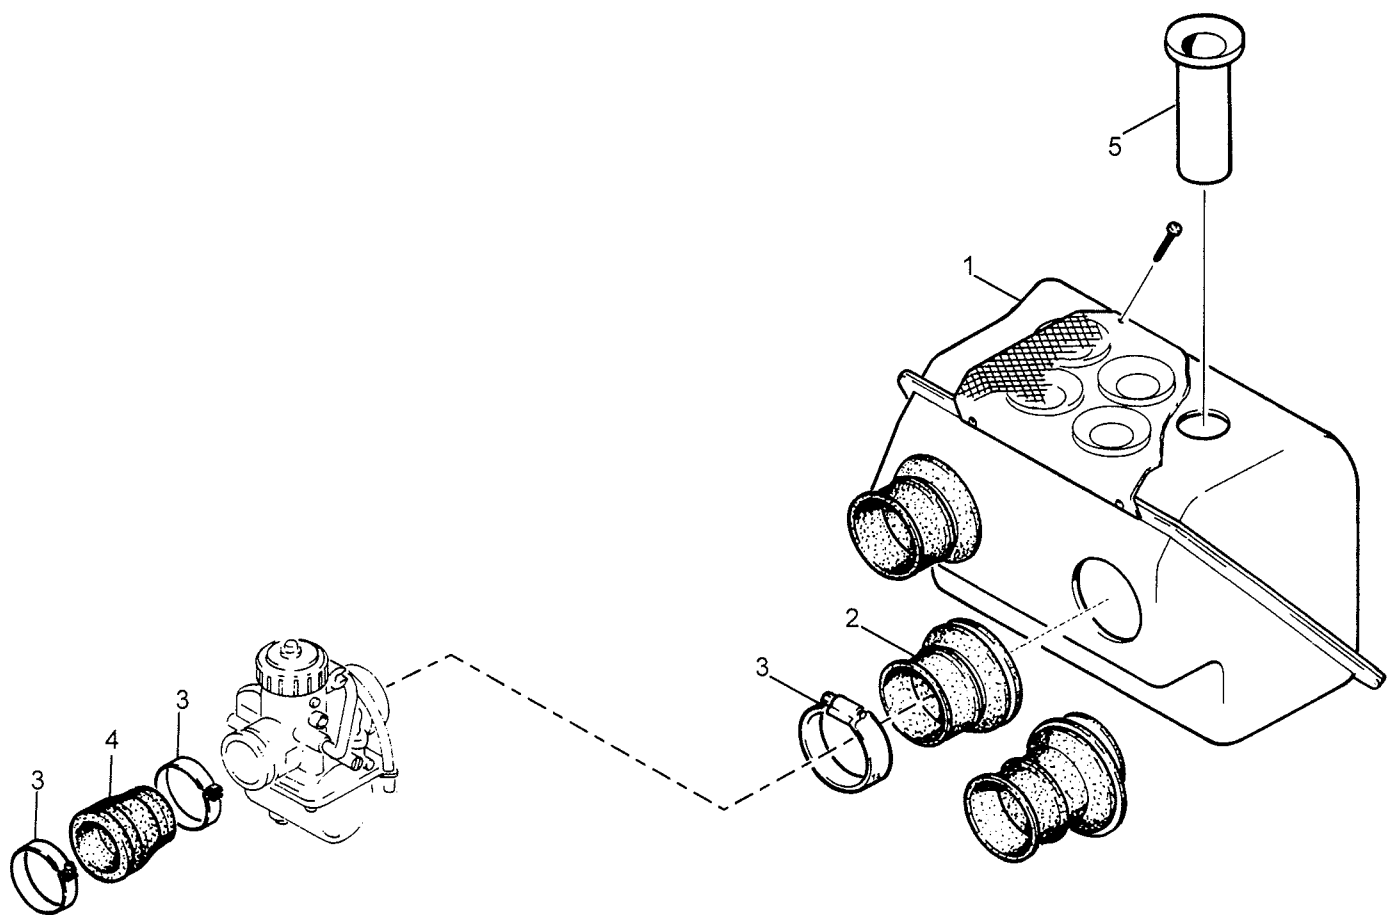

Viite Ref.	Tilausnumero Reservdelsnr Part Number	GRAND TOURING/ HC	Nimike	Benämning	Description
N	1	5341391	1	Polttoainetank. 37 l	Bränsletank, 37 l	Fuel tank, 37 l
	2	572230500	1	Korkki	Tanklock	Cap
	3	570134800	1	Tiiviste	Packning	Gasket
	4	39004	x	Pa-letku 6.5/9.5	Bränsleslang	Fuel hose
	5	39035	x	Primerletku 5/3	Primerslang	Primer hose
	6	39030	x	Imuletku	Insugsslang	Intake hose
	7	39001	x	Pa-letku 11/6	Bränsleslang	Fuel hose
	8	414866900	1	Tankin anturi	Givare till bränsletank	Sencor for fuel tank
	9	414865700	1	Suodatin tankkiin	Filter för bränsletank	Filter for fuel tank
	10	28037	3	Tiiviste	Tätning	Gasket
	11	533606	3	Liitin, pa	Adapter, bränsle	Angle nipple, fuel
	13	21065	1	Suodatin	Filter	Filter
	14	414479200	1	Primer	Primer	Primer
	15	21067	1	T-haara	T-stycke	T-joint
	16	5493416	1	T-haara, primer	T-stycke, primer	T-joint, primer
	17	27028	12	Klemmari, pa-letku	Klammer, brän.slang	Clamp, fuel hose
	18	543230	9	Klemmari, primer	Klammer, primer	Clamp, primer
N	19	420994485	1	Pa-pumppu	Bränslepump	Fuel pump
	20	572015900	1	Polttoainemittari	Bränslemätäre	Fuel level gauge
	21	5442291	1	Ilmaushana lyhyt	Luft ventil kort	Air vent short
	26	33010	1	Lukitusmutteri M6	Låsmutter M6	Lock nut M6
	27	40211	1	Uppokantaruuvi	Sänkskruv	Flush screw