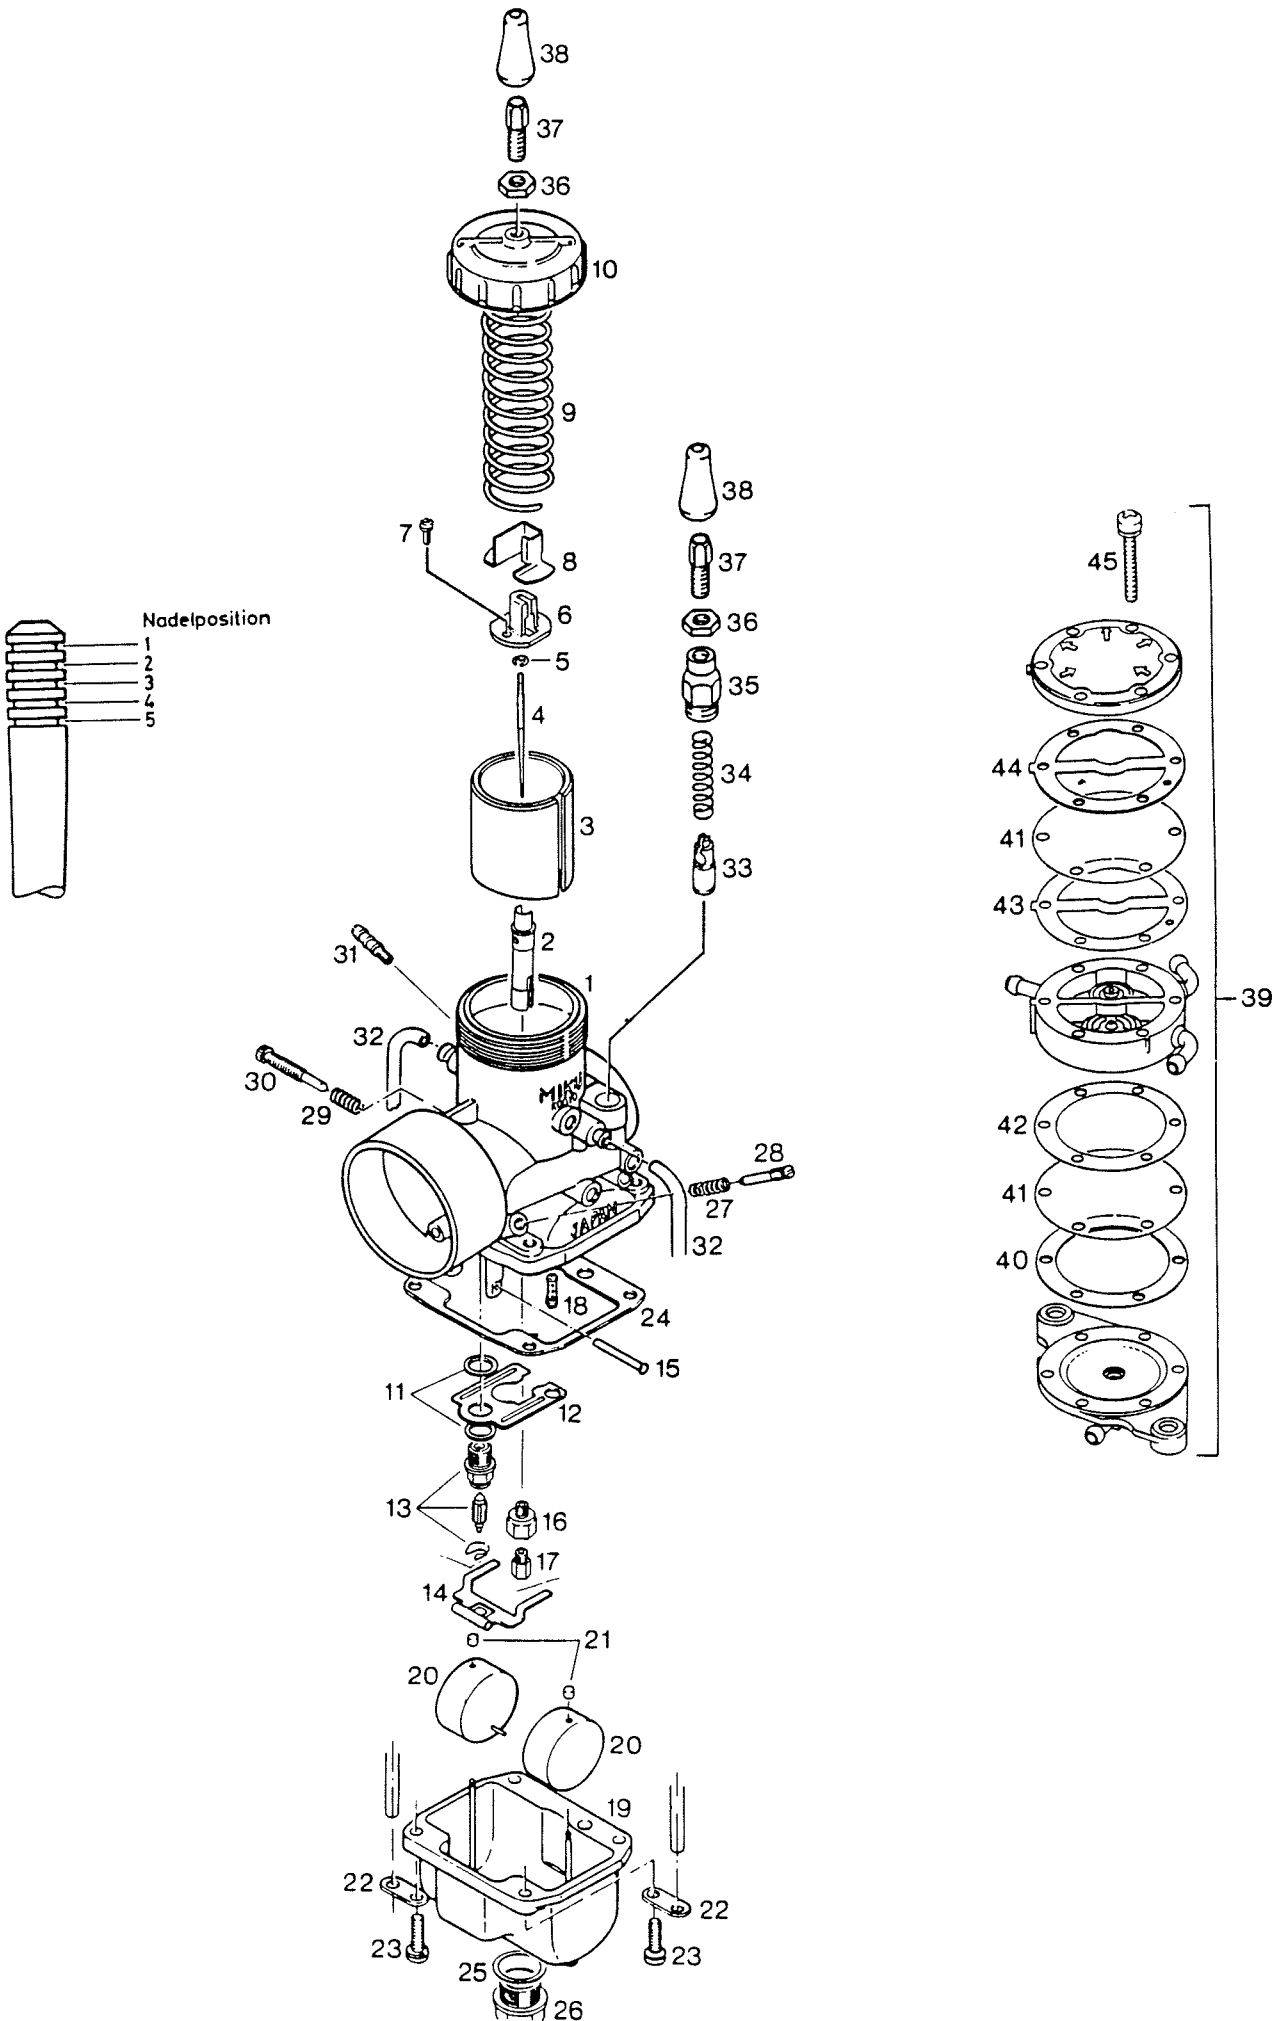

Viite	Tilausnumero	GRAND	GRAND	Nimike	Benämning	Description	
	Ref.	Reservdelsnr	TOURING	TOURING				
	Ref.	Part Number	MAG.	P.T.O.				
N	1..38	420886525	19013	1	-	Kaasutin VM 38	Förgasare VM 38	Carburetor VM 38
N	1..38	420886524	19014	-	1	Kaasutin VM 38	Förgasare VM 38	Carburetor VM 38
N	2	404131200	-	1		Seosputki 480 P-2	Blandmust. 480 P-2	Needle jet 480 P-2
N	2	404131500	1	-		Seosputki 480 P-4	Blandmust. 480 P-4	Needle jet 480 P-4
	3	420861740	1	1		Luisti 2.5	Trottel 2.5	Slide 2.5
	4	404124400	1	1		Neula 6DH8	Nål, 6DH8	Needle, 6DH8
	5	420845230	1	1		Lukkolevy	Låsbricka	Circlip
	6	420861680	1	1		Kannatin	Hållare	Holder
	7	420841620	2	2		Ruuvi M3x8	Skruv M3x8	Screw M3x8
	8	420861670	1	1		Suoja	Skydd	Cover
	9	420938930	1	1		Jousi	Fjäder	Spring
	10	420861435	1	1		Kansi	Lock	Cover
	11	420831905	2	2		Tiiviste	Tätning	Sealing ring
	12	420963945	1	1		Loiskelevy	Skvalbricka	Baffle plate
	13	420861751	1	1		Neulaventtiili 1,5	Nålventil 1,5	Needle valve 1,5
	14	420861240	1	1		Uimurivipu	Flottörmarm	Float arm
	15	420929770	1	1		Tappi	Tapp	Pin
	16	420861700	1	1		Sekoituskappale	Blandningstube	Mixing tube
	17	404106300	-	1		Pääsuutin 380	Huvudmunst. 380	Main jet 380
	17	404106400	1	-		Pääsuutin 390	Huvudmunst. 390	Main jet 390
	18	404109100	1	1		Tyhjäkäyntisuutin 40	Tomgångsmunst.40	Pilot jet 40
	20	420861290	2	2		Uimuri	Flottör	Float
	21	420960990	2	2		Pidätintulppa	Stopplugg	Cap
	22	420261800	2	2		Letkun pidin	Slanghållare	Hose holder
	23	420240450	4	4		Ruuvi M5x16	Skruv M5x16	Screw M5x16
	24	420850570	1	1		Tiiviste	Tätning	Gasket
	25	420230900	1	1		Aluslevy	Bricka	Washer
	26	420861690	1	1		Tulppa	Plugg	Plug
	27	420938950	1	1		Jousi	Fjäder	Spring
	28	420963860	1	1		Ilmaruuvi	Luftskruv	Air screw
	29	420938940	1	1		Jousi	Fjäder	Spring
	30	420963850	1	1		Tyhjäkäyntiruuvi	Tomgångskruv	Idling screw
	31	420961030	1	1		Nippeli primerille	Primer adapter	Primer nipple
	32	420256032	2	2		Huohotinletku	Ventilationslang	Vent. tube
	33	420963790	1	1		Rikastinmäntä	Choke kolv	Choke piston
	34	420938920	1	1		Jousi	Fjäder	Spring
	35	420861280	1	1		Peitemutteri	Täckmutter	Housing
	36	420942541	2	2		Mutteri	Mutter	Nut
	37	420241445	2	2		Säätöruuvi M6	Justerskruv M6	Screw M6
	38	420960980	2	2		Kumi	Gummi	Rubber grommet
	39	420994485	1	1		Polttoainepumppu	Bränslepump	Fuel pump
	40	420850440	1	1		Tiiviste	Tätning	Gasket
	41	420861210	1	1		Kalvo	Membran	Diaphragm
	42	420850445	1	1		Tiiviste	Tätning	Gasket
	43	420850447	1	1		Tiiviste	Tätning	Gasket
	44	420850450	1	1		Tiiviste	Tätning	Gasket
	45	420841035	6	6		Ruuvi M4x28	Skruv M4x28	Screw M4x28