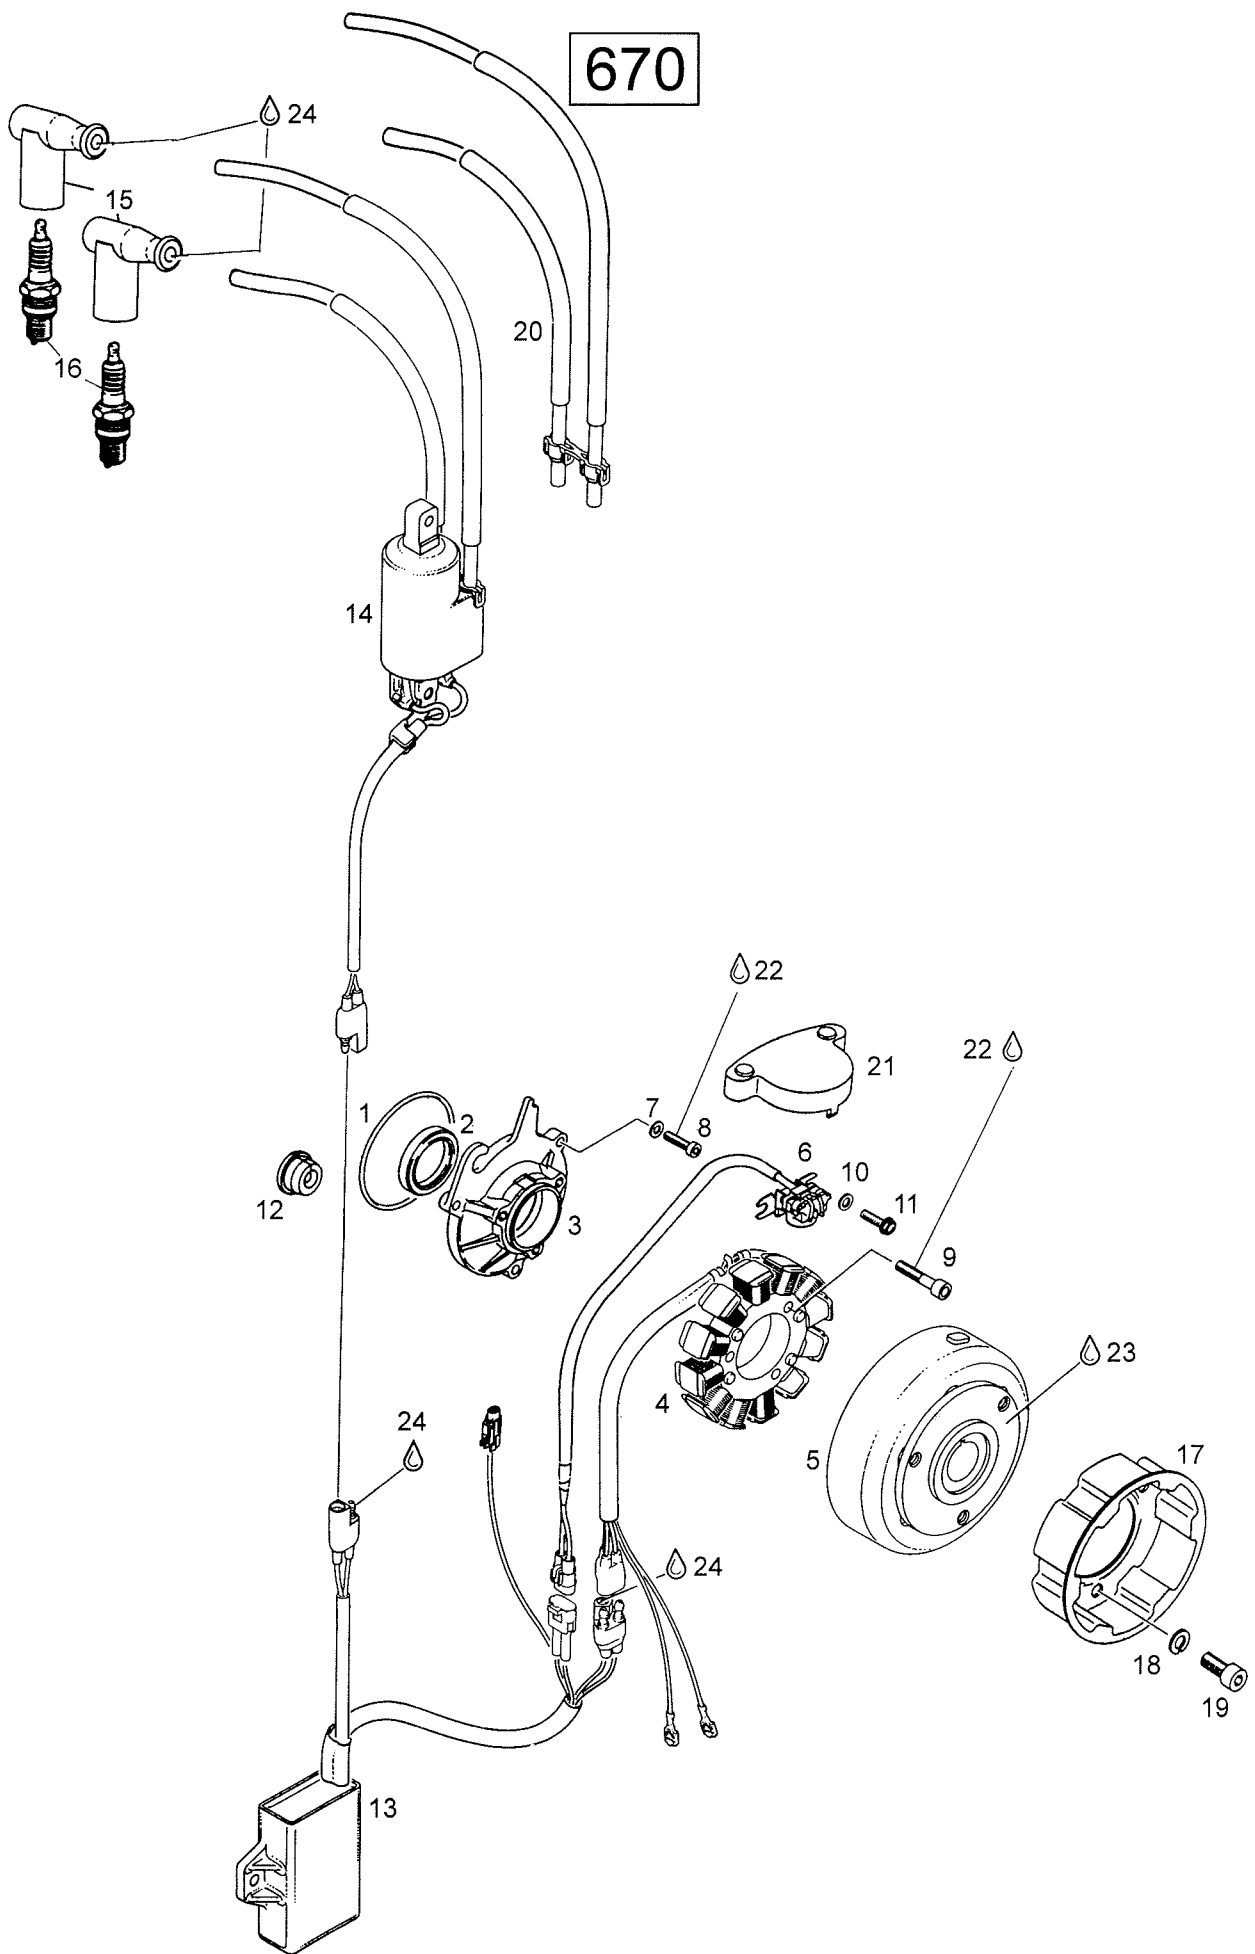

Viite Ref. Ref.	Tilausnumero Reservdelsnr Part Number	GRAND TOURING	Nimike	Benämning	Description
1	420810262	1	Ankkurilevy	Ankarplatta	Armature plate
2...4	420886344	1	Magn. 12 V 220W	Magnet 12V 220W	Magneto 12V 220W
2	420886581	1	Ankkurilevy, täyd.	Ankarplatta, kompl.	Armature plate assy
3	420886591	1	Vauhtipyörä	Svänghjul	Fly wheel
4	420965647	1	Anturi	Givare	Sensor
5	420945750	3	Jousialuslevy	Fjäderbricka	Spring washer
6	420941540	3	Kuusiokolor. M5x20	Insexskruv M5x20	Allen screw M5x20
7	420840886	3	Ruuvi M6x30	Skruv M6x30	Screw M6x30
8	420827800	2	Aluslevy	Bricka	Washer
9	420941925	2	Ruuvi M5x16	Skruv M5x16	Screw M5x16
10	420960288	1	Läpivienti	Genomföring	Inlet
11	420965657	1	Vahvistin	Förstärkare	Amplifier
12	420866602	1	Sytytyspuola	Tändspole	Ignition coil
13	420866704	2	Häiriönpoistaja	Störningsskydd	Disturb.eliminator
14	420297645	2	Sytytystulppa	Tändstift	Spark plug
15	420866759	1	Vauhtipyörä	Svänghjul	Flywheel
16	420852411	1	Käynnistinkuppi	Startkåpa	Starter cup
17	420945752	3	Jousialuslevy	Bricka	Lock washer
18	420940590	3	Ruuvi M8x20	Skruv M8x20	Screw M8x20
19	420965030	1	Kaapelisarja	Ledningssats	Cable set
20	420899785	x	Loctite 221	Loctite 221	Loctite 221
21	420899788	x	Loctite 648	Loctite 648	Loctite 648
22	420897330	x	Litium-rasva	Lithium-fett	Lithium grease

670