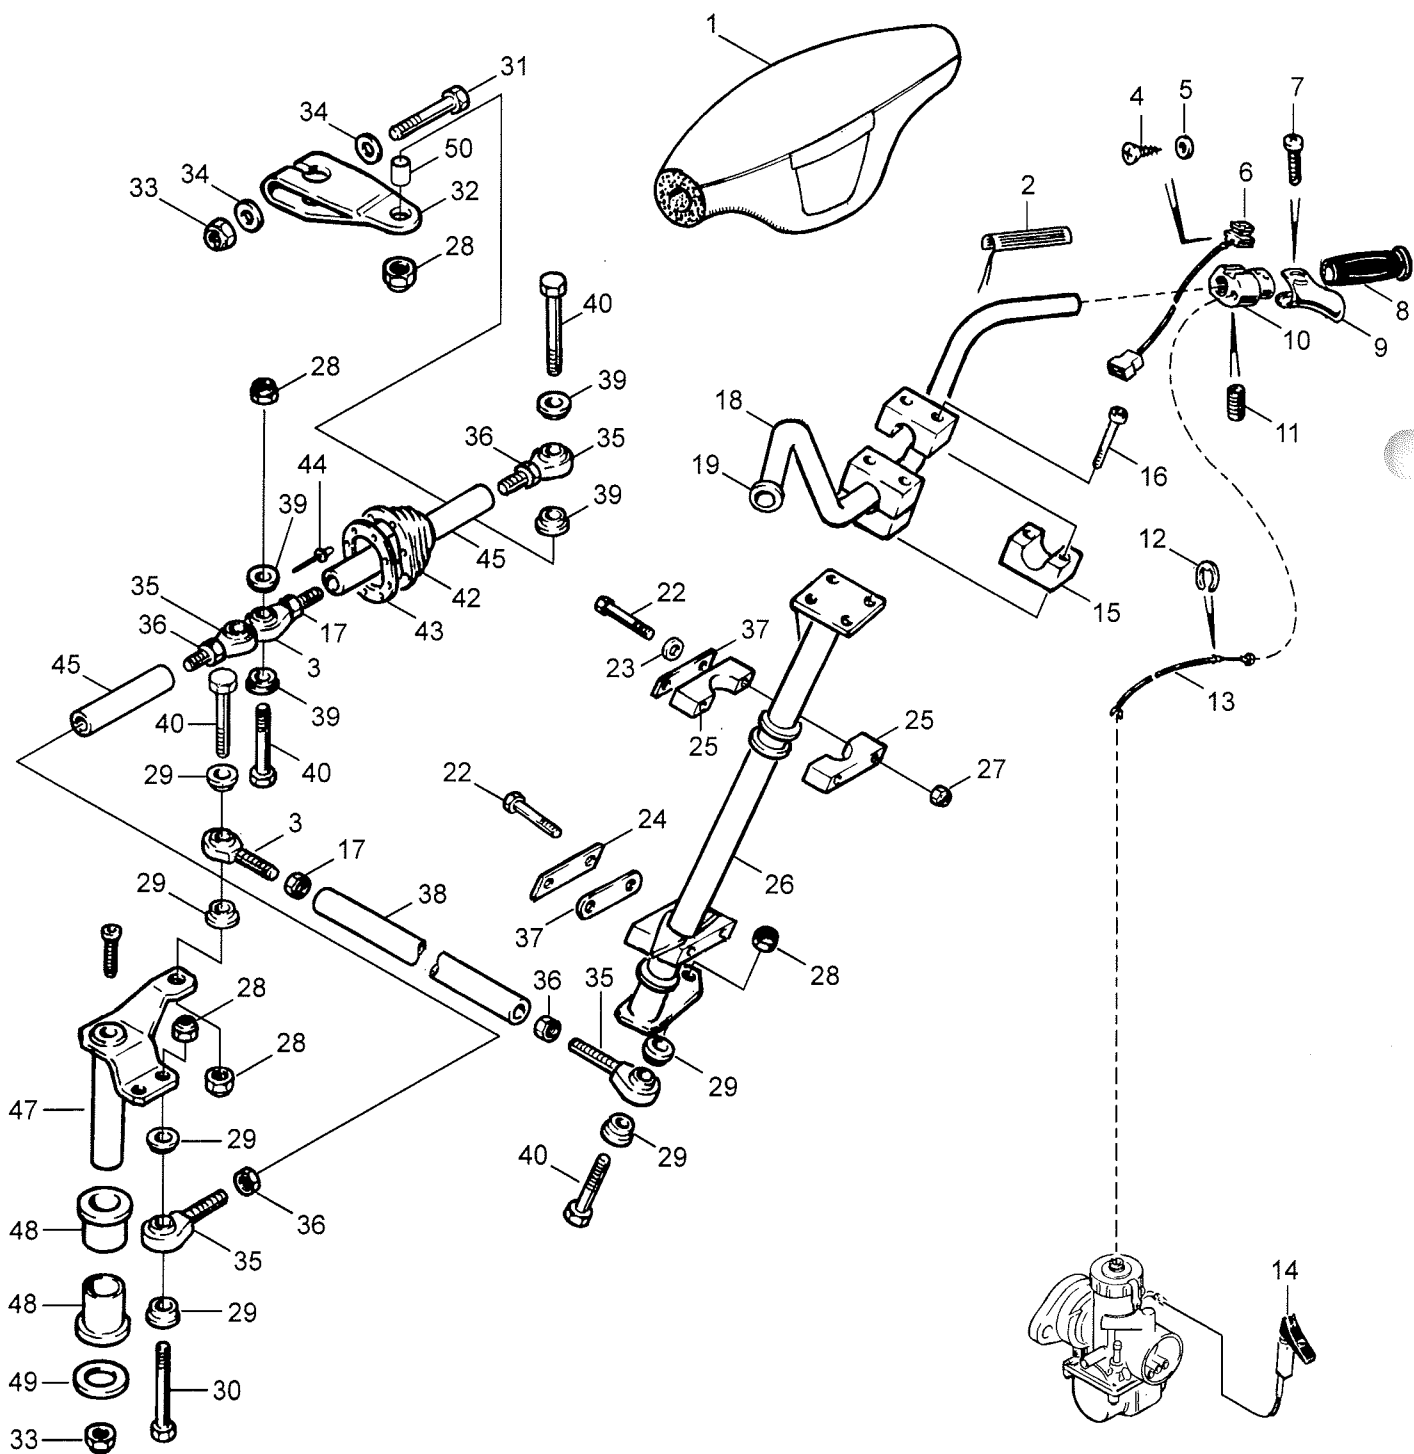

Viite Ref.	Tilausnumero Reservdelsnr Part Number	GRAND TOURING/ HC	Nimike	Benämning	Description
N	1	5241389	1	Keskipehmuste	Mittstoppning	Middle pad
	2	544345	1	Kädenlämmitinsarja	Handtägsvärmare	Heater assy
	3	311031L	3	Nivel, LH	Kul led, LH	Joint, LH
		539298	1	Kaasukahva kok.	Handtag, komplett	Handle, assy
	4	414473200	1	Ruuvi	Skruv	Screw
	5	20026	1	Aluslevy	Bricka	Washer
	6	414612700	1	Pysäytysnappi	Stoppknapp	Stop switch
	7	732601143	4	Ruuvi	Skruv	Screw
N	8	5340464	2	Kädensija	Handtag	Handle
	9	539197	1	Kaasuvipu+lämm	Handtag+värmare	Handle+warmer
	9	572053500	1	Kaasuvipu	Handtag	Handle
	10	572028600	1	Runko	Ram	Frame
	11	414440800	1	Ruuvi	Skruv	Screw
	12	31038	1	Seegerrengas	Låsring	Circlip
	13	414816500	1	Kaasuvaieri	Gasvajer	Gas wire
	14	535482	1	Rikast.vipu+vaijeri	Chok.lage+vajer	Choke lever+wire
	15	548448	4	Tangonkiinnitin	Styrfäste	Fastening
	16	40257	4	Kuusiokoloruuvi	Insexskruv	Screw
	17	3310934L	3	Mutteri, vasen	Mutter, vänster	Nut, L.H.
	18	527890	1	Ohjaustanko	Styre	Steering handle bar
	19	31010	1	Tukirenkas	Stöt ring	Support ring
	22	40011	4	Ruuvi	Skruv	Screw
	23	20004	2	Aluslevy	Bricka	Washer
	24	542403	2	Laakerikansi	Lagerlock	Bearing cover
	25	542404	4	Laakeripuolisko	Lagerhalva	Bearing half
N	26	538534	1	Ohjauspylväs	Styrspelare	Steering pale
	27	33011	4	Lukitusmutteri	Låsmutter	Lock nut
	28	33030	1	Lukitusmutteri VM10	Bilocmutter	Nut
	29	542413	8	Kartiolaatta	Konisk platta	Conical plate
	30	40042	2	K-ruuvi M10x35	Skruv	Screw
	31	40019	1	Ruuvi M10x60	Skruv	Screw
	32	5340592	1	Kääntövarsi	Styrmarm	Steering arm
	33	33012	3	Lukitusmutteri	Lås mutter	Lock nut
	34	20005	2	Aluslevy A10	Bricka	Washer
	35	311031R	1	Nivel RH	Kul led RH	Ball joint RH
	36	33004	1	Mutteri	Mutter	Nut
	37	549235	2	Vahvistuslevy	Förstärkningsplatta	Reinforcement plate
N	38	546661	1	Ohjausvarsi	Styrmarm	Steering arm
	39	547068	8	Kartioprikka	Konisk bricka	Conical washer
	40	40241	1	Kuusioruuvi	Sexkantsskruv	Hexagon screw
	42	535542	2	Suojakumi	Skyddgummi	Cover
	43	545655	2	Kiinnitysrenkas	Fästring	Fastening ring
	44	36005	8	Vetoniitti 4.8x12.5	Nit	Rivet
N	45	5441394	2	Raidetanko	Parallelstag	Tie rod
N	47	538206	1	Keskinivel	Mellanled	Middle joint
	48	31200025	4	Laakeriholkki	Lagerhylsa	Bearing sleeve
	49	547056	2	Aluslevy	Bricka	Washer
N	50	5442344	2	Holkki	Hylsa	Sleeve