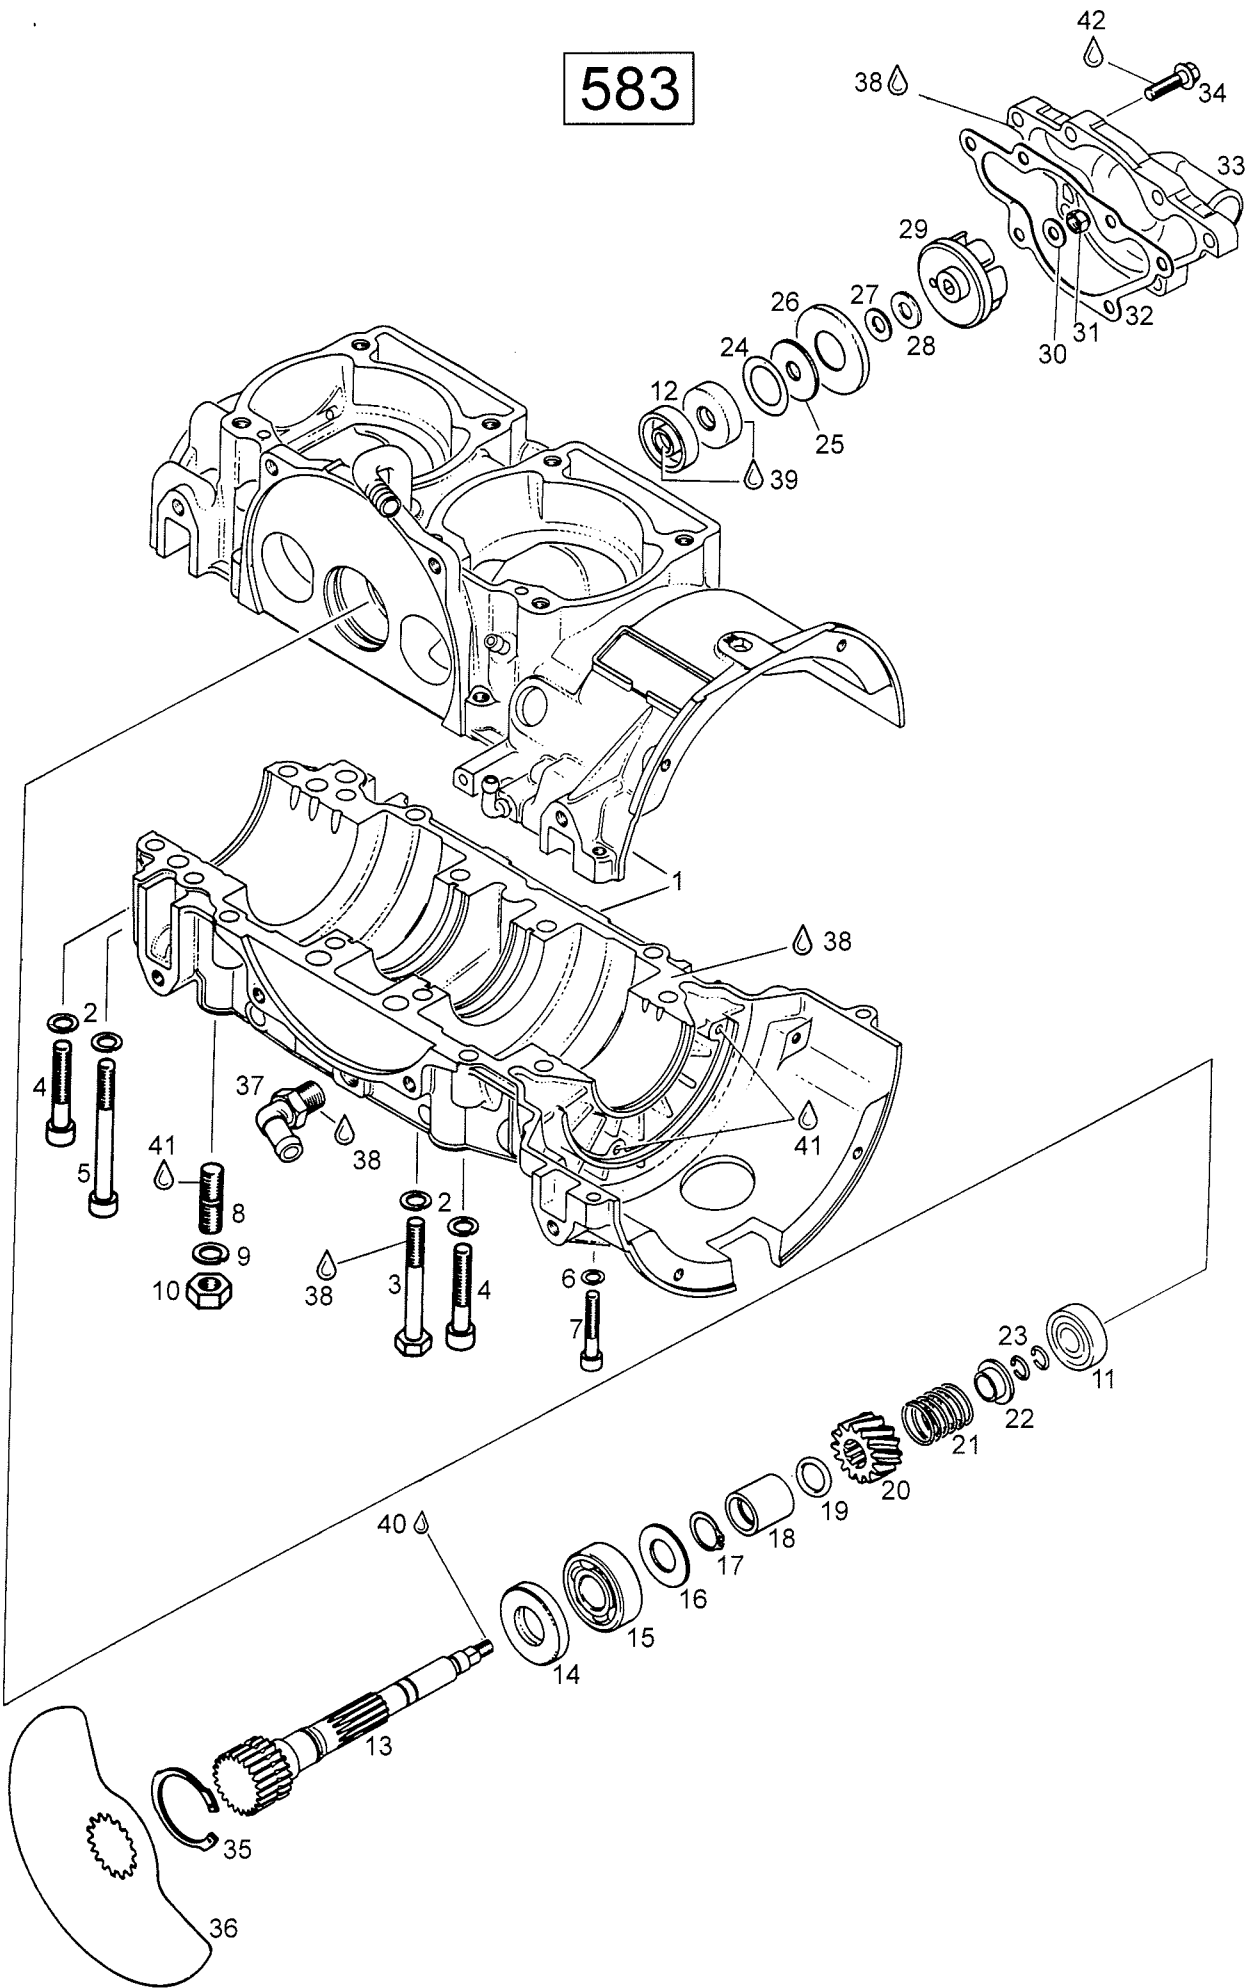

583

	Viite Ref. Ref.	Tilausnumero Reservdelsnr Part Number	GRAND TOURING	Nimike	Benämning	Description
N	1-7	420886469	1	Kampikammio, täyd.	Vevhus, kompl.	Crankcase assy
	2	420945752	14	Jousialuslevy	Fjäderbricka	Lock washer
	3	420841301	6	Ruuvi, 22 Nm	Skruv, 22 Nm	Screw, 22 Nm
	4	420841561	6	Kuusiokoloruuvi,22 Nm	Insexskruv, 22 Nm	Allen screw, 22 Nm
	5	420841831	2	Kuusiokoloruuvi,22 Nm	Insexskruv, 22 Nm	Allen screw, 22 Nm
	6	420945751	2	Jousialuslevy	Fjäderbricka	Lock washer
	7	420241811	2	Kuusiokoloruuvi,10 Nm	Insexskruv, 10 Nm	Allen screw, 10 Nm
	8	420941180	4	Vaarnaruuvi, 12 Nm	Pinnskruv, 12 Nm	Stud, 12 Nm
	9	420945753	4	Jousialuslevy	Fjäderbricka	Lock washer
	10	420242091	4	Mutteri, 38 Nm	Mutter, 38 Nm	Nut, 38 Nm
	11	420932797	1	Laakeri	Lager	Bearing
	12	420850710	2	Stefa	Packbox	Oil seal
	13	420837240	1	Luistin akseli	Slidaxel	Rotary valve shaft
	14	420930580	1	Stefa	Packbox	Oil seal
	15	420932032	1	Laakeri	Lager	Bearing
	16	420227439	1	Välilevy	Distansbricka	Shim
	17	420845450	1	Seegerrengas	Låsring	Circlip
	18	420847282	1	Holkki	Hylsa	Sleeve
	19	420831500	1	O-rengas	O-ring	O-ring
	20	420935735	1	Luistin hammaspyörä	Slidens kuggghjul	Rotary valve gear
	21	420938810	1	Jousi	Fjäder	Spring
	22	420827430	1	Jousen vaste	Fjäderhållare	Spring holding cup
	23	420845160	1	Seegerrengas	Låsring	Circlip
	24	420944462	1	Välilevy, 0.5 mm	Distansbricka, 0.5 mm	Shim, 0.5 mm
	25	420850890	1	Kumialuslevy	Gummibricka	Rubber washer
	26	420827970	1	Pidin	Hållare	Supporting plate
	27	420227945	1	Aluslevy	Bricka	Thrust washer
	28	420227155	1	Kitka-aluslevy	Friktionbricka	Friction washer
	29	420922036	1	Siipipyörä	Impeller	Impeller
	30	420244211	1	Aluslevy	Bricka	Washer
	31	420842042	1	Lukkomutteri, 7 Nm	Låsmutter, 7 Nm	Lock nut, 7 Nm
N	32	420931355	1	Tiiviste	Tätning	Gasket
N	33	420922551	1	Pumpun pesä	Pumphus	Pump housing
N	34	420240031	4	Ruuvi	Skruv	Screw
	35	420845260	1	Seegerrengas	Låsring	Circlip
	36	420924509	1	Luisti, 159 ast.	Slid, 159 grader	Rotary valve, 159 degr.
	37	420922245	1	Mutkaliitin	Vinkelanslutning	Angular tube
	38	420899784	x	Loctite 574	Loctite 574	Loctite 574
N	39	420897161	x	Molykote 111	Molykote 111	Molykote 111
	40	420899788	x	Loctite 648	Loctite 648	Loctite 648
	41	420899785	x	Loctite 221	Loctite 221	Loctite 221
	42	420897651	x	Loctite 243	Loctite 243	Loctite 243