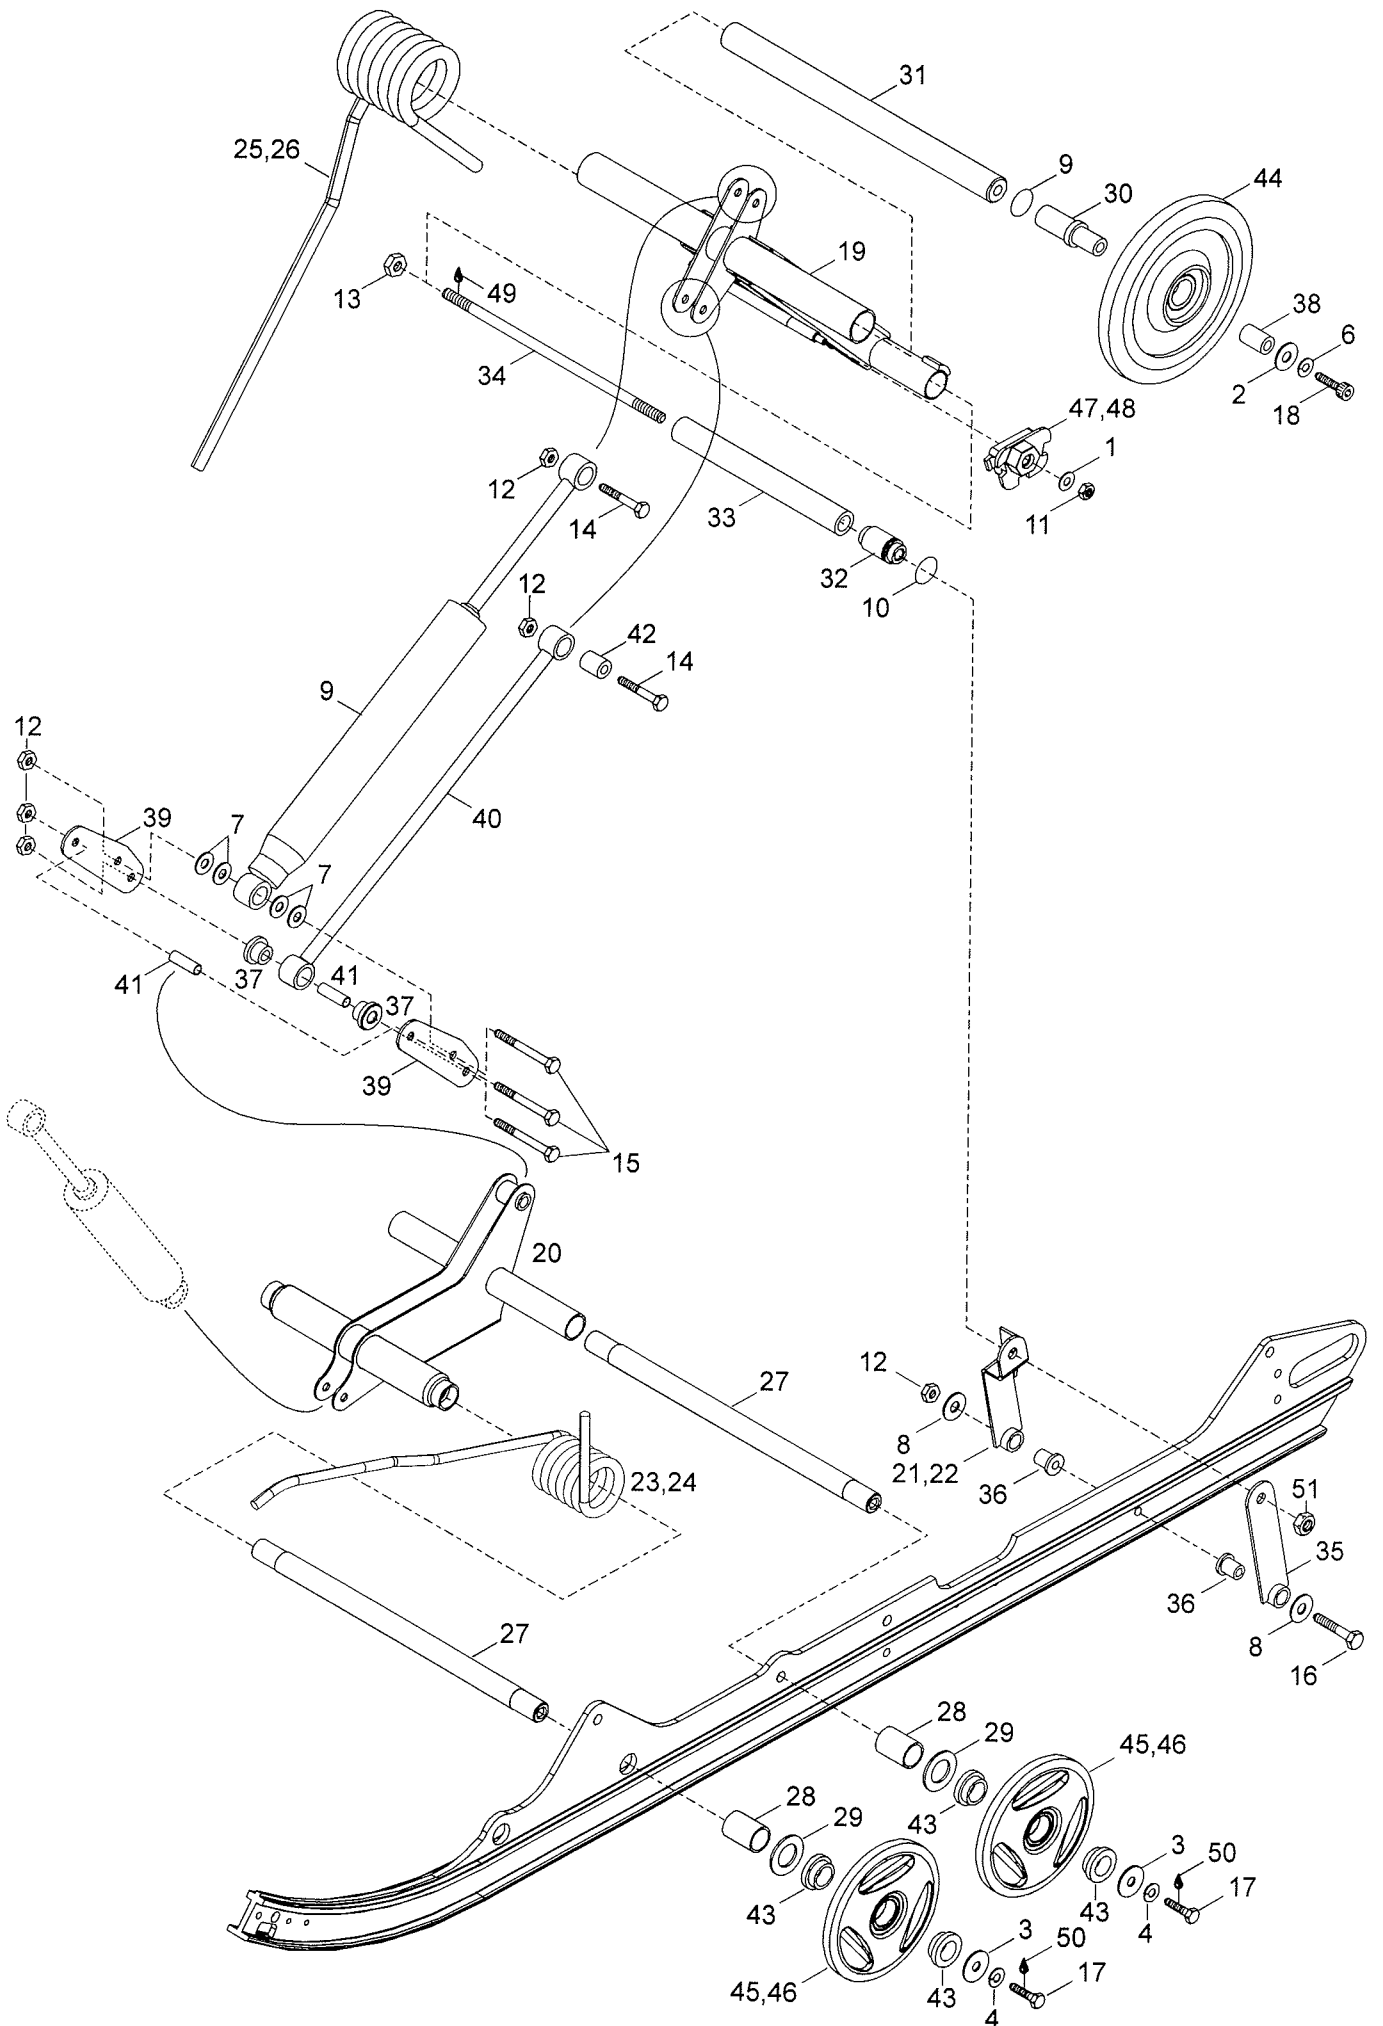

Viite	Nimikenumero	GRAND	Nimike	Benämning	Description
Ref.	Reservdelnr	TOURING/			
Ref.	Part Number	HC			
1	20003	2	Aluslevy	Bricka	Washer
2	20005	2	Aluslevy	Bricka	Washer
3	20011	4	Korilevy	Bricka	Washer
4	20015	4	Jousialuslevy	Fjäder bricka	Spring washer
5	20047	2	Jousialuslevy	Fjäder bricka	Spring washer
6	20077	2	Aluslevy	Bricka	Washer
7	20010	2	Aluslevy	Bricka	Washer
8	20078	1	Aluslevy	Bricka	Washer
9	~~28405~~ 20227	1	Iskunvaimentaja taka	Stötdämpare	Shock slide rear
10	28406	2	O-rengas	O-ring	O-ring
11	33010	2	Lukitusmutteri	Mutter	Nut
12	33011	7	Lukitusmutteri	Mutter	Nut
13	33030	1	Lukitusmutteri	Mutter	Nut
14	40007	2	K-ruuvi	Skruv	Hex. screw
15	40009	3	K-ruuvi	Skruv	Hex. screw
16	40011	2	K-ruuvi	Skruv	Hex. screw
17	40041	4	K-ruuvi	Skruv	Hex. screw
18	40254	2	K-koloruuvi	Insexskruv	Screw
19	5241514	1	Takapukki	Fjärdingarm bakre	Rear arm
20	5341498	1	Apurunko	Chassie svets.(hjälp)	Front bracket weld.
21	5341537	1	Välivipu taivutettu vas.	Arm, vänster	Arm, bended, weld, L.H.
22	5341631	1	Välivipu taivutettu oik.	Arm, höger	Arm, bended, weld, R.H.
23	5341637	1	Etupukin jousi vas.	Fjäder, vänster	Spring, L.H.
24	5341638	1	Etupukin jousi oik.	Fjäder, höger	Spring, R.H.
25	5341639	1	Takapukin jousi vas. oik. vas.	Fjäder, vänster	Spring, L.H.
26	5341640	1	Takapukin jousi oik. vasen	Fjäder, höger	Spring, R.H.
27	5441503	2	Akseli	Axel	Shaft
28	5441505	4	Holkki	Hylsa	Spacer
29	5441507	4	Välilevy	Shim	Washer
30	5441522	2	Holkki	Hylsa	Spacer
31	5441523	1	Akseli	Axel	Shaft
32	5441524	2	Holkki	Hylsa	Spacer
33	5441525	1	Holkki	Hylsa	Spacer
34	5441526	1	Vaarnaruuvi	Skruv	Screw
35	5441534	2	Välivipu suora	Mellanarm rak svets.	Arm weld.
36	5441632	4	Holkki	Hylsa	Spacer
37	5441634	2	Holkki	Hylsa	Spacer
38	5441647	2	Holkki	Hylsa	Spacer
39	5441791	2	Vipu	Arm	Arm
40	5441795	1	Vetotanko	Dragstång	Pull rod weld.
41	5441862	2	Holkki	Hylsa	Spacer
42	414802600	1	Holkki	Hylsa	Spacer
43	414888400	8	Tukipyöränsovitin	Adaptor	Insert
44	(415005600)	2	Tukipyörä (572004300)	Stöd-hjul	Wheel-idler 155mm
45	570045203	4	Pyörä HC	Hjul HC	Wheel HC
46	570045204	4	Pyörä GT	Hjul GT	Wheel GT
47	572030800	1	Säätönokka vasen	Justerkam, vänster	Cam adjust. L.H.
48	572030900	1	Säätönokka oikea	Justerkam, höger	Cam adjust. R.H.
49	-	x	Loctite 2701	Loctite 2701	Loctite 2701
50	-	x	Loctite 243	Loctite 243	Loctite 243
51	33012	1	Lukitusmutteri	Mutter	Nut