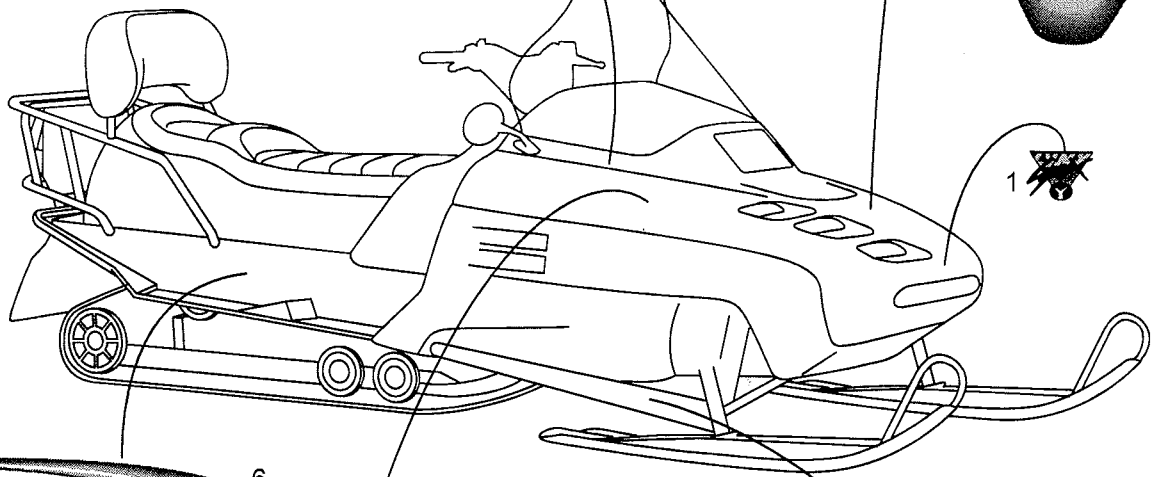

Viite Ref. Ref.	Tilausnumero Reservdelsnr Part Number	GRAND TOURING	GRAND TOURING HC	Nimitys	Benämning	Description
1	5340492	1	1	Keulalogo	Dekal	Emblem
2	5341680	1	-	Kuomuteippi, etu	Huv decal, fram	Hood decal, front
2	5341412	-	1	Kuomuteippi, etu	Huv decal, fram	Hood decal, front
3	5440107	2	2	Grand Touring -teippi	Grand Touring -dekal	Grand Touring-decal
4	5341674	1	-	Tukivarsiteippi, oikea	Fjärdingsarm decal, hö	Swing arm decal,R.H.
4	5341675	1	-	Tukivarsiteippi, vasen	Fjärdingsarm decal, vä	Swing arm decal,L.H.
4	5341416	-	1	Tukivarsiteippi oik.	Fjärdingsarm decal, hö	Swing arm decal, R.H.
4	5341417	-	1	Tukivarsiteippi vas.	Fjärdingsarm decal, vä	Swing arm decal, L.H.
5	5341678	1	-	Kuomuteippi, oikea	Huv dekal, höger	Hood decal, R.H.
5	5341679	1	-	Kuomuteippi, vasen	Huv dakal, vänster	Hood decal, L.H.
5	5341410	-	1	Kuomuteippi, oikea	Huv dekal, höger	Hood decal, R.H.
5	5341411	-	1	Kuomuteippi, vasen	Huv dakal, vänster	Hood decal, L.H.
6	5341676	1	-	Runkoteippi, oikea	Chassie dekal, höger	Frame decal R.H.
6	5341677	1	-	Runkoteippi, vasen	Chassie dekal, vänster	Frame decal L.H.
6	5341418	-	1	Runkoteippi oik.	Chassie dekal, höger	Frame decal R.H.
6	5341419	-	1	Runkoteippi vas	Chassie dekal, vänster	Frame decal L.H.
7	539174	1	1	Mittaripaneelin teippi	Instrument dekal	Gauge decal
8	549119	1	1	Polttoaine tarra 98E	Dekal 98E	Fuel decal 98E
9	547297	1	1	Teippi 12 V DC	Dekal 12 V DC	Decal 12 V DC
10	549200	1	1	Polttoaine - tyhjä	Bränsle - tom	Fuel -empty
11	548463	1	1	Polttoaine - 1/2	Bränsle - 1/2	Fuel - 1/2
12	548479	1	1	Primer -tarra	Decal PRIMER	Decal PRIMER
13	5440537	1	1	Teippi kytkimille	Dekal för kopplare	Switch decal
14	5441440	1	1	Teippi, vaihteisto	Dekal, växel	Decal transmission
-	5341672	1	-	Runkoteipit	Chassie dekaler	Frame decals
-	5341415	-	1	Runkoteipit	Chassie dekaler	Frame decals
-	5341673	1	-	Kuomuteipit	Huv dekaler	Hood decals
-	5341414	-	1	Kuomuteipit	Huv dekaler	Hood decals
-	5341439	1	1	Takakuomuteipit	Konsol dekal	Console decals

• 527294

*

*

varoitos tarra