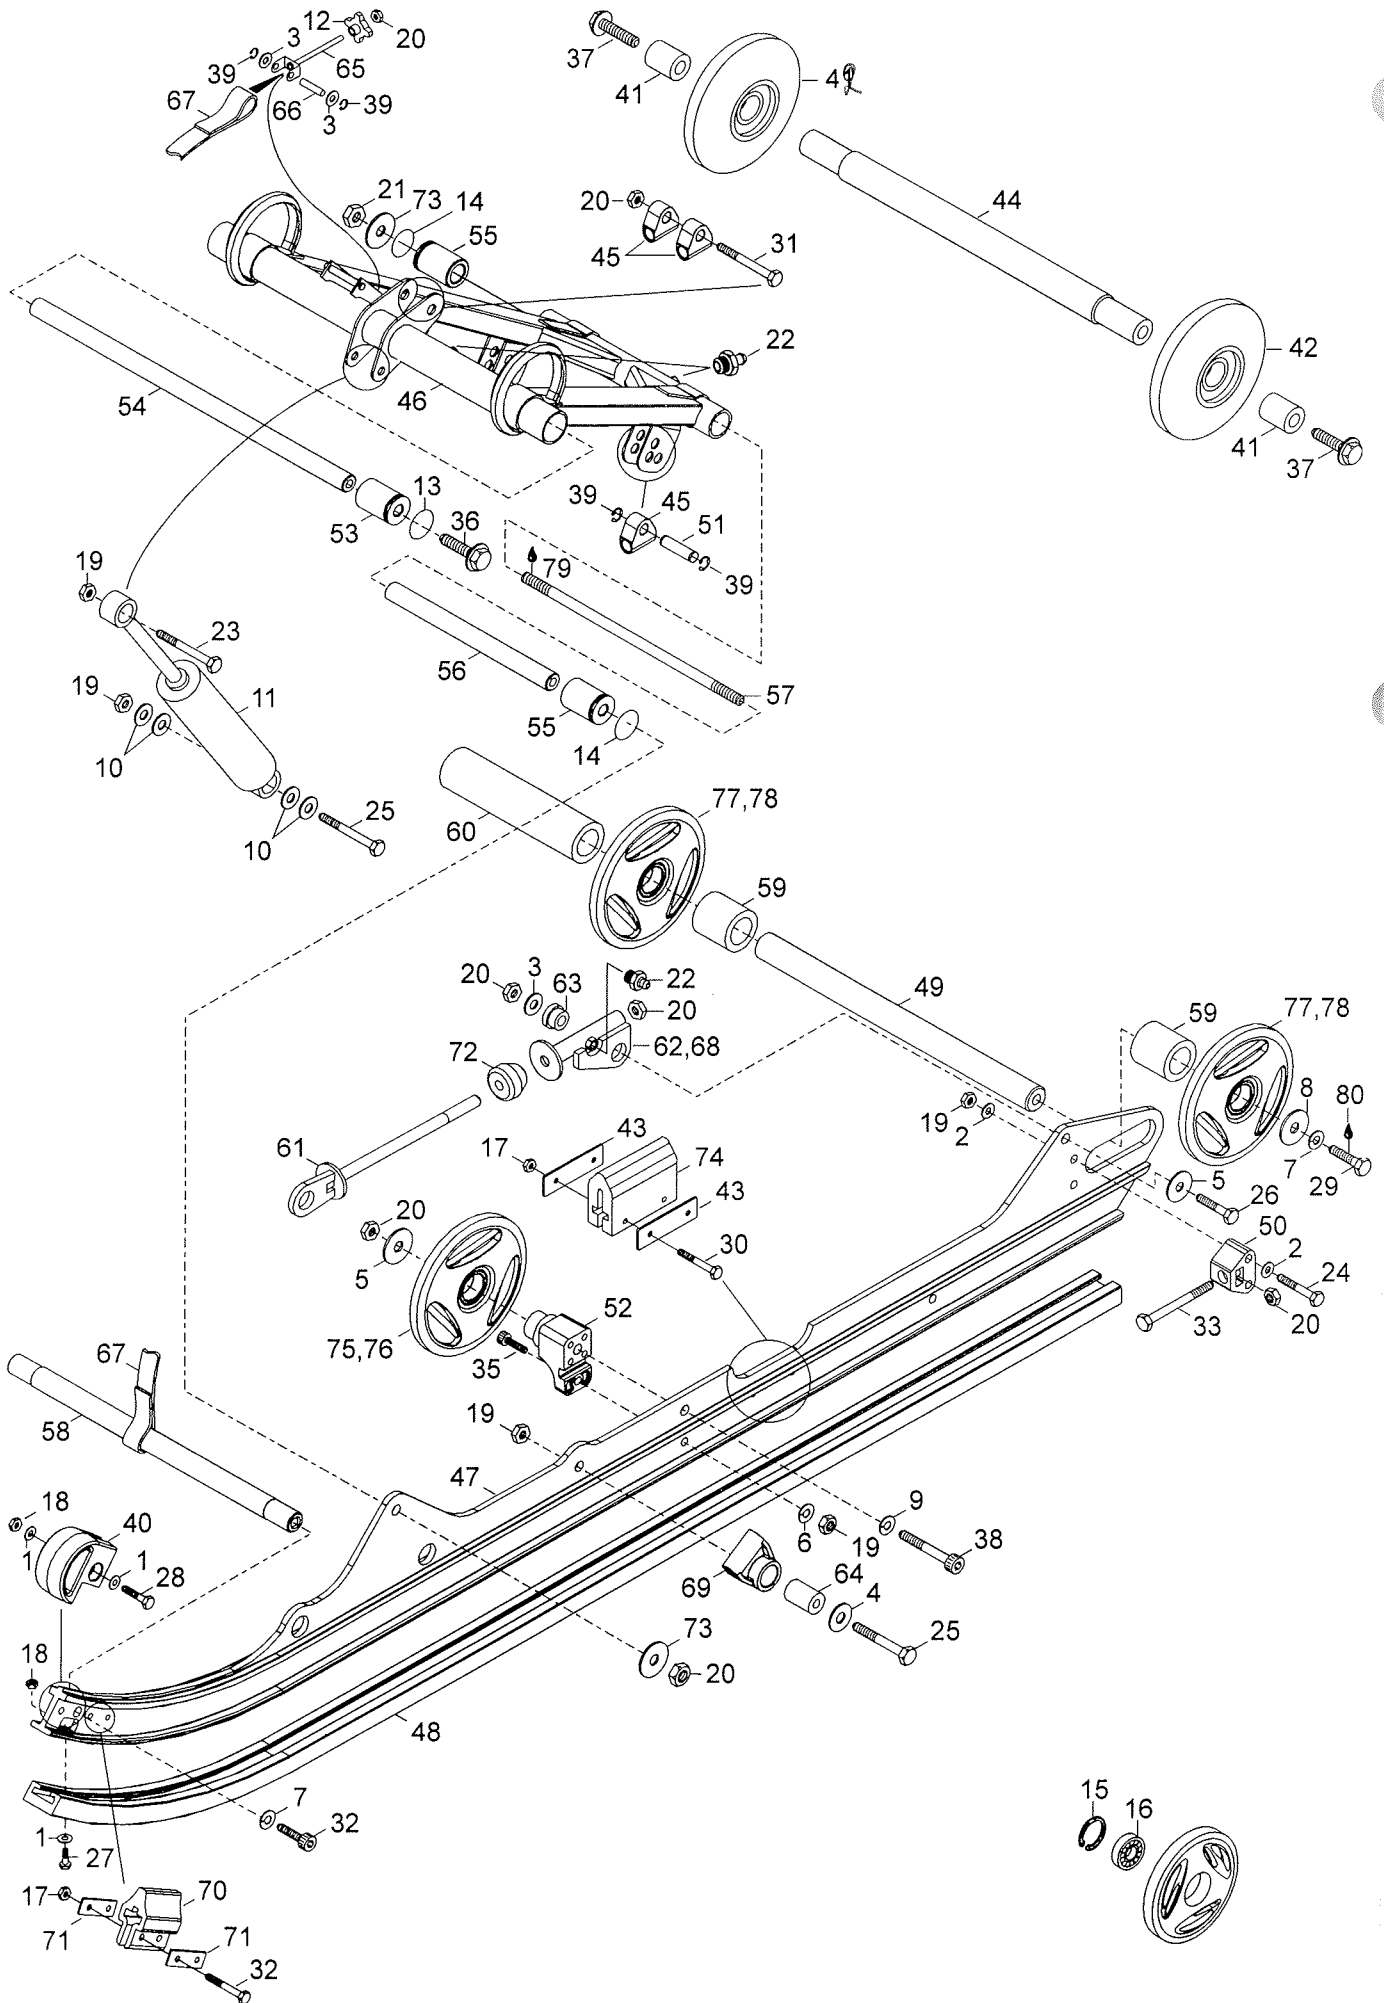

Viite	Nimikenumero	GRAND	Nimike	Benämning	Description
Ref.	Reservdelnr	TOURING/			
Ref.	Part Number	HC			
1	20003	6	Aluslevy	Bricka	Washer
2	20004	8	Aluslevy	Bricka	Washer
3	20005	4	Aluslevy	Bricka	Washer
4	20010	2	Korilevy	Bricka	Washer
5	20011	4	Korilevy	Bricka	Washer
6	20014	2	Jousialuslevy	Fjäder bricka	Spring washer
7	20015	4	Jousialuslevy	Fjäder bricka	Spring washer
8	20023	2	Korilevy	Bricka	Washer
9	20047	2	Jousialuslevy	Fjäder bricka	Spring washer
10	20077	4	Aluslevy	Bricka	Washer
11	23226	1	Iskunvaimentaja etu	Stötdämpare	Shock slide front
12	28313	1	Säätöpyörä	Justering hjul	Adjuster knob
13	28404	2	O-rengas	O-ring	O-ring
14	28406	2	O-rengas	O-ring	O-ring
15	31002	9	Lukkorengas	Låsring	Circlip
16	31009	9	Urakuulalaakeri	Lager	Ball bearing
17	33009	8	Lukitusmutteri	Mutter	Nut
18	33010	4	Lukitusmutteri	Mutter	Nut
19	33011	10	Lukitusmutteri	Mutter	Nut
20	33012	9	Lukitusmutteri	Mutter	Nut
21	33030	1	Lukitusmutteri	Mutter	Nut
23	40007	1	K-ruuvi	Skruv	Hex. screw
24	40008	4	K-ruuvi	Skruv	Hex. screw
25	40009	3	K-ruuvi	Skruv	Hex. screw
26	40014	2	K-ruuvi	Skruv	Hex. screw
27	40030	2	K-ruuvi	Skruv	Hex. screw
28	40031	2	K-ruuvi	Skruv	Hex. screw
29	40041	2	K-ruuvi	Skruv	Hex. screw
30	40128	4	K-ruuvi	Skruv	Hex. screw
31	40196	1	K-ruuvi	Skruv	Hex. screw
32	40231	4	K-ruuvi	Skruv	Hex. screw
33	40239	2	K-ruuvi	Skruv	Hex. screw
34	40241	2	K-koloruuvi	Insexskruv	Screw
35	40289	2	K-koloruuvi	Insexskruv	Screw
36	40314	2	K-ruuvi	Skruv	Hex. screw
37	40316	2	K-ruuvi	Skruv	Hex. screw
38	40819	2	K-koloruuvi	Insexskruv	Screw
39	41035	6	Pika-akselin varmistin	Säkkring	Circlip
40	534578	2	Liukunokka PP	Avbärare	Front protector
41	541776	2	Holkki	Hylsa	Spacer
42	543246	2	Tukipyörä	Stödhjul	Wheel
43	548387	4	Aluslevy	Bricka	Washer
44	548668	1	Kannatin akseli	Axel	Shaft
45	548799	4	Liukupala	Glidklack	Spring roller
46	5241481	1	Etupukki	Fjärdingsarm front	Front arm
47	5242229	2	Liukukisko	Glidskena	Runner
48	5341497 5342807	2	Liukumuovi	Glidyta	Slider shoe
49	5341511	1	Taka-akseli	Axel	Shaft
50	5341633	2	Korvake	Fäste	Lug
51	5440082	2	Lukkotappi	Låspinne	Lock pin
52	5440589	2	Tukikoneistus	Stöd	Support
53	5441491	2	Holkki	Hylsa	Spacer
54	5441492	1	Akseli	Axel	Shaft
55	5441493	2	Holkki	Hylsa	Spacer
56	5441494	1	Holkki	Hylsa	Spacer
57	5441495	1	Vaarnaruuvi	Skruv	Screw