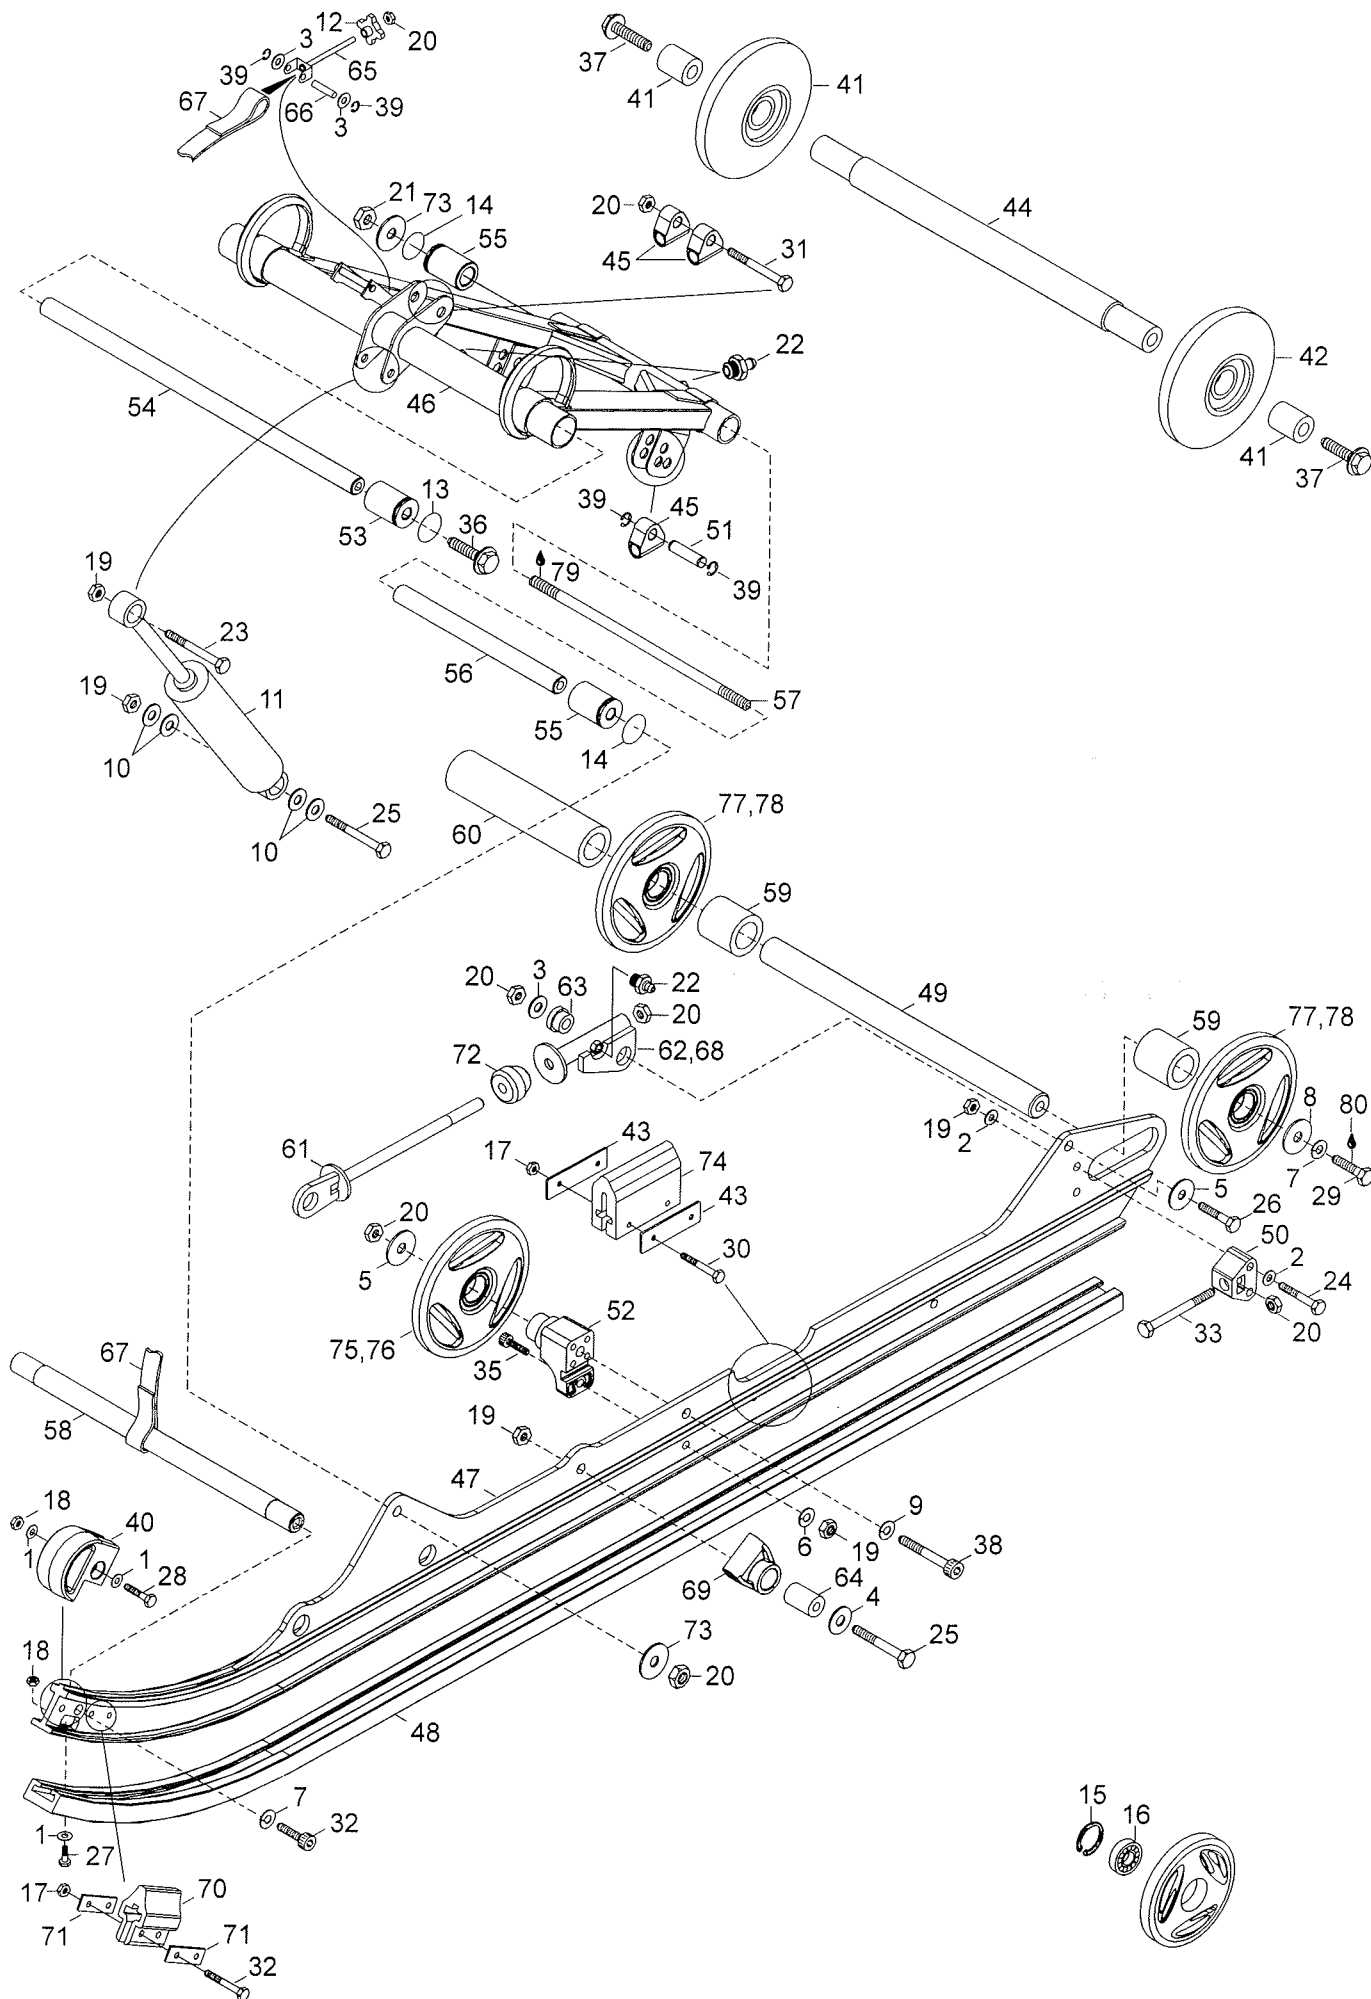

Viite	Nimikenumero	GRAND	Nimike	Benämning	Description
Ref.	Reservdelnr	TOURING/			
Ref.	Part Number	HC			
58	5441508	1	Akseli	Axel	Shaft
59	5441512	3	Holkki	Hylsa	Spacer
60	5441513	1	Holkki	Hylsa	Spacer
61	5441527	2	Rajoitin hits	Stoppare svets.	Limiter weld.
62	5441530	1	Holkki hits vas	Hylsa svets. vänster	Spacer weld. L.H.
63	5441533	2	Holkki	Hylsa	Spacer
64	5441642	2	Holkki	Hylsa	Spacer
65	5441643	1	Rajoitinhinnan säädin hits	Stopprens just. bit svets.	Bracket weld.
66	5441645	1	Tappi	Tapp	Pin
67	5441646	1	Rajoitin hihna	Stopprem	Stopper Strap
68	5441649	1	Holkki hits oik	Hylsa svets. höger	Spacer weld. R.H.
69	5442112	2	Jousen liukupala	Fjäder rulle	Spring roller
70	5442191	2	Kumipuskuri	Gummi dämpa	Rubber stopper
71	5442192	4	Aluslevy	Bricka	Washer
72	5442335	2	Kumityyny	Gummidämpare	Rubber cushion
73	512056700	2	Lukkolevy	Låsplatta	Washer
74	570023100	2	Vaimenninkumi	Gummistopp	Stopper rubber
75	570045203	2	Pyörä HC	Hjul HC	Wheel HC
76	570045204	2	Pyörä GT	Hjul GT	Wheel GT
77	570045323	3	Pyörä HC	Hjul HC	Wheel HC
78	570045304	3	Pyörä GT	Hjul GT	Wheel GT
79	-	x	Loctite 2701	Loctite 2701	Loctite 2701
80	-	x	Loctite	Loctite	Loctite

13054 1 telamatto