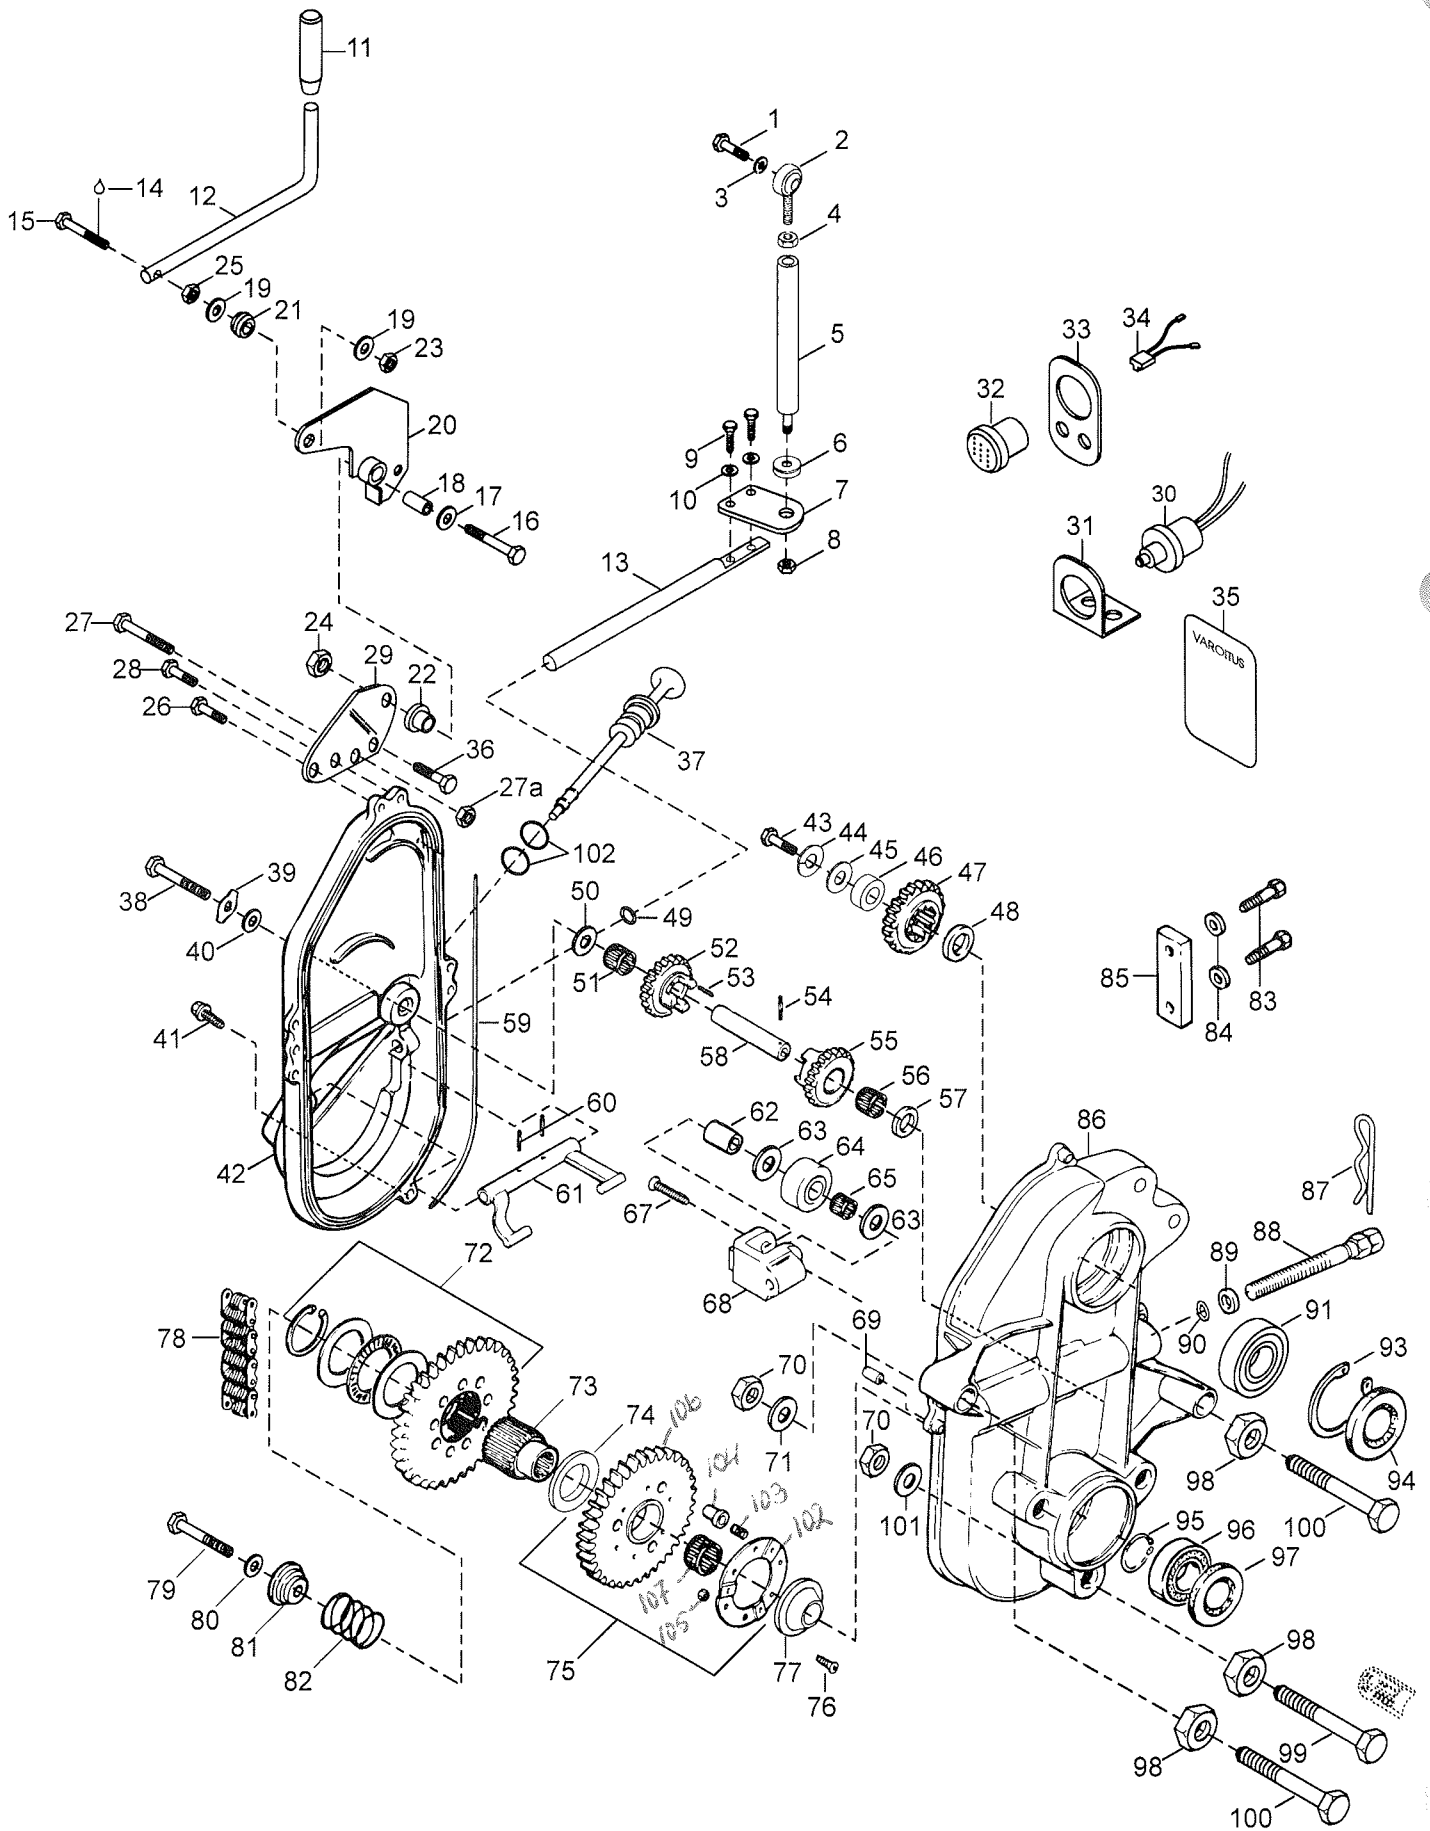

Viite Ref. Reservdelsnr Ref. Part Number	TILAUSNUMERO	GRAND TOURING/ HC	Nimike	Benämning	Description
53	570048600	1	Kumipuikko	Gummitap	Rubberpin
54	732804003	1	Jousitappi	Fjäderplugg	Springpin
55	581098200	1	Ketjypyörä	Kedjekyll	Chain gear
56	414773100	1	Neulalaakeri	Nållager	Nailbearing
57	504078700	1	Säätölevy	Justering plåt	Adjusting plate
58	504083100	1	Pakkiakseli	Backaxel	Reverse axle
59	414362300	1	Tiiviste	Tätning	Shim
60	414772500	2	Jousitappi	Fjäderplugg	Springpin
61	504075800	1	Haarukka	Gaffel	Fork
62	504080200	1	Holkki	Hylsa	Sleeve
63	504080300	2	Aluslevy	Bricka	Washer
64	414531300	1	Rulla	Rulle	Reel
65	31050	1	Neulalaakeri	Nållager	Nailbearing
67	732601144	1	Ruuvi	Skruv	Screw
68	504081000	1	Ketjunkturistin	Klämma	Tensioner
69	732620001	1	Ohjaustappi	Plugg	Plug
70	228501045	5	Mutteri	Mutter	Nut
71	224001211	3	Aluslevy	Bricka	Washer
72	504096800	1	Ketjupyörä	Kedjekyll	Chain gear
73	504097700	1	Kytkinakseli	Kopplingaxel	Clutch axle
74	504094300	1	Aluslevy	Bricka	Washer
75	581096800	1	Ketjupyörä	Kedjekyll	Chain gear
76	222052065	1	Ruuvi	Skruv	Screw
77	504076300	1	Pidätinrenkas	Hollarering	Holderring
78	412106900	1	Ketju 74L	Kedje 74L	Drive chain 74Links
79	40196	1	Ruuvi	Skruv	Screw
80	20047	1	Aluslevy	Bricka	Washer
81	504077100	1	Kansi	Däck	Cover
82	504096600	1	Jousi	Fjäder	Spring
83	40029	2	Ruuvi	Skruv	Screw
84	20041	2	Tukilevy	Stödplåt	Support plate
85	504082400	1	Ketjunvaste	Kedje glid	Chain slider
86	504095500	1	Ketjukotelo	Kedjehus	Chain slider
87	414575600	1	Neulasokka	Tap	Hairpin
88	732601163	1	Säätöruuvi	Justeringskruv	Adjustingscrew
89	224001211	1	Aluslevy	Bricka	Washer
90	414484400	1	O-renkas	O-ring	O-ring
91	405404400	1	Laakeri	Lager	Bearing
92	371910000	1	Lukkorenkas	Låsring	Lockring
93	371901700	1	Varmistinrenkas	Säkring	Retaining ring
94	~~414882800~~ 414531200	1	Stefa	Tätning	Shim
95	371901700	1	Lukkorenkas	Låsring	Lockring
96	405403900	1	Laakeri	Lager	Bearing
97	581056500	1	Stefa	Tätning	Shim
98	504083800	5	Mutteri	Mutter	Nut
99	40201	3	Ruuvi	Skruv	Screw
100	40043	2	Ruuvi	Skruv	Screw
N 101	20073	3	Tiiviste	Tätning	Gasket
	410803300	x	Ölly, syntetinen 355ml	Olja, syntetisk	Oil, synthetical

102 504076300 1 palkohinorenkas
103 414772700 1 jousi
104 504076800 1 tappi
105 228451046 1 mutteri M5
106 504084400 1 h-pyörä 244
107 414772600 1 neulalaakeri