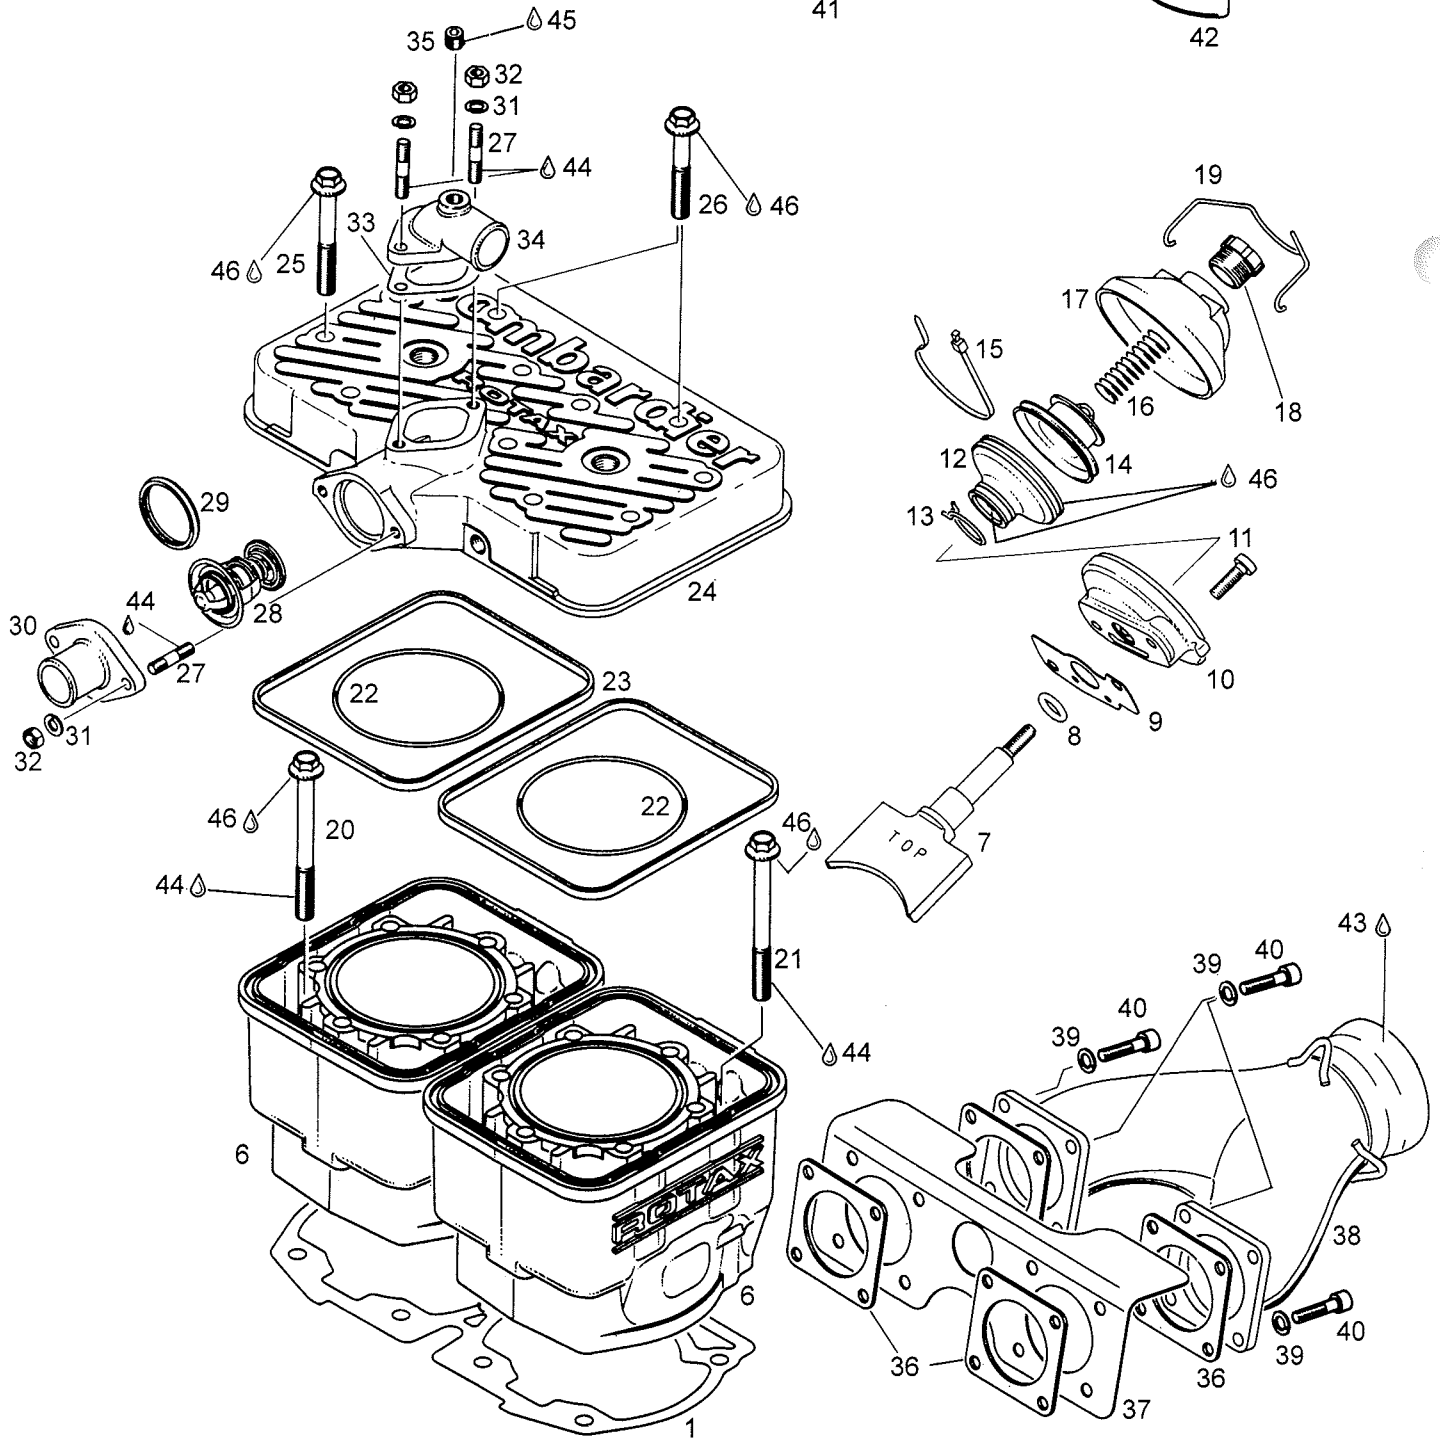

Viite Ref. Ref.	Tilausnumero Reservdelsnr Part Number	GRAND TOURING	Nimike	Benämning	Description
N 1	420931185	1	Tuplatiiviste	Duppelpackning	Double gasket 0,3 mm
2	420923068	2	Sylinteri	Cylinder	Cylinder with sleeve assy
3	420854310	2	Pakovernttiili	Ventil	Exhaust valve
4	420430110	2	O-rengas	O-ring	O-ring
5	420230256	2	Tiiviste	Packning	Gasket
6	420253275	2	Venttiilipesä	Ventil hus	Valve rod housing
7	420241236	4	Ruuvi	Skruv	Allen screw
8	420260721	2	Palje	Bälg	Bellows
9	420838190	2	Sinkilä	Klämmer	Clamp 21 mm
10	420253257	2	Pakovernttiili	Avgasventil	Exhaust valve piston
11	420251920	2	Sinkilä	Klämmer	Clamp 77 mm
12	420239948	2	Jousi	Fjäder	Compression spring
13	420911550	2	Venttiilin kansi	Kåpa	Valve cover
14	420241220	2	Ruuvi	Skruv	Adjustment screw
15	420838082	2	Jousi	Fjäder	Spring clip
16	420440366	8	Kuusiokoloruuvi	Sexkantskruv	Collar hex.screw
17	~~420995836~~	2	O-rengas 420850540	O-ring	O-ring
18	~~420995836~~	1	Kumitiiviste 420850560	Gummi tätning	Rubber gasket
19	420923054	1	Sylinterikansi	Cylinder kåpa	Cylinderhead ocean green
20	420841306	10	Kuusiokoloruuvi	Sexkantskruv	Collar hex.screw
21	420941621	2	Kuusiokoloruuvi	Sexkantskruv	Collar hex.screw
22	420922510	1	Termostaatti 42 ast.	Termostat 42 grad.	Thermostat 42 degr.
23	420931270	1	Termostaatti	Termostat	Thermostat gasket
24	420941160	4	Pultti	Bult	Stud
25	420922025	1	Liitin, veden ulosotto	Slanganslutning	Water outlet socket
26	420945751	4	Lukkoaluslevy	Låsbricka	Lock washer
27	420242211	4	Mutteri	Mutter	Hex. nut
28	420240480	2	Ruuvi	Skruv	Plug screw
29	420850336	1	Tiiviste	Packning	Gasket
30	420922062	1	Liitin	Adapter	Bent outlet socket
31	420240480	1	Ruuvi	Skruv	Plug-screw
32	420850552	4	Tiiviste	Packning	Gasket
33	420975777	1	Lämmöneriste	Luftsköld	Heat deflector
N 34	420973989	1	Y-haara	Y-gren	Exhaust manifold assy
35	420945752	8	Lukkoaluslevy	Låsbricka	Lock washer
36	420840861	4	Skruv	Skruv	Cylinder screw
37	420240036	4	Kuusiokoloruuvi	Sexkantskruv	Hex.screw
N 38	420997805	1	Tiivistesarja	Packning sats	Gasket set
39	420913088	2	Sylinteri putki	Cylinder rör	Spare cylinder sleeve
40	420297431	x	Loctite anti-seize 76710	Loctite anti-seize 76710	Loctite anti-seize 76710
41	420899785	x	Loctite 221 violet	Loctite 221 violet	Loctite 221 violet
42	420899784	x	Loctite 574 orange	Loctite 574 orange	Loctite 574 orange
43	-	x	BP-energreaase LS3	BP-energreaase LS3	BP-energreaase LS3

670