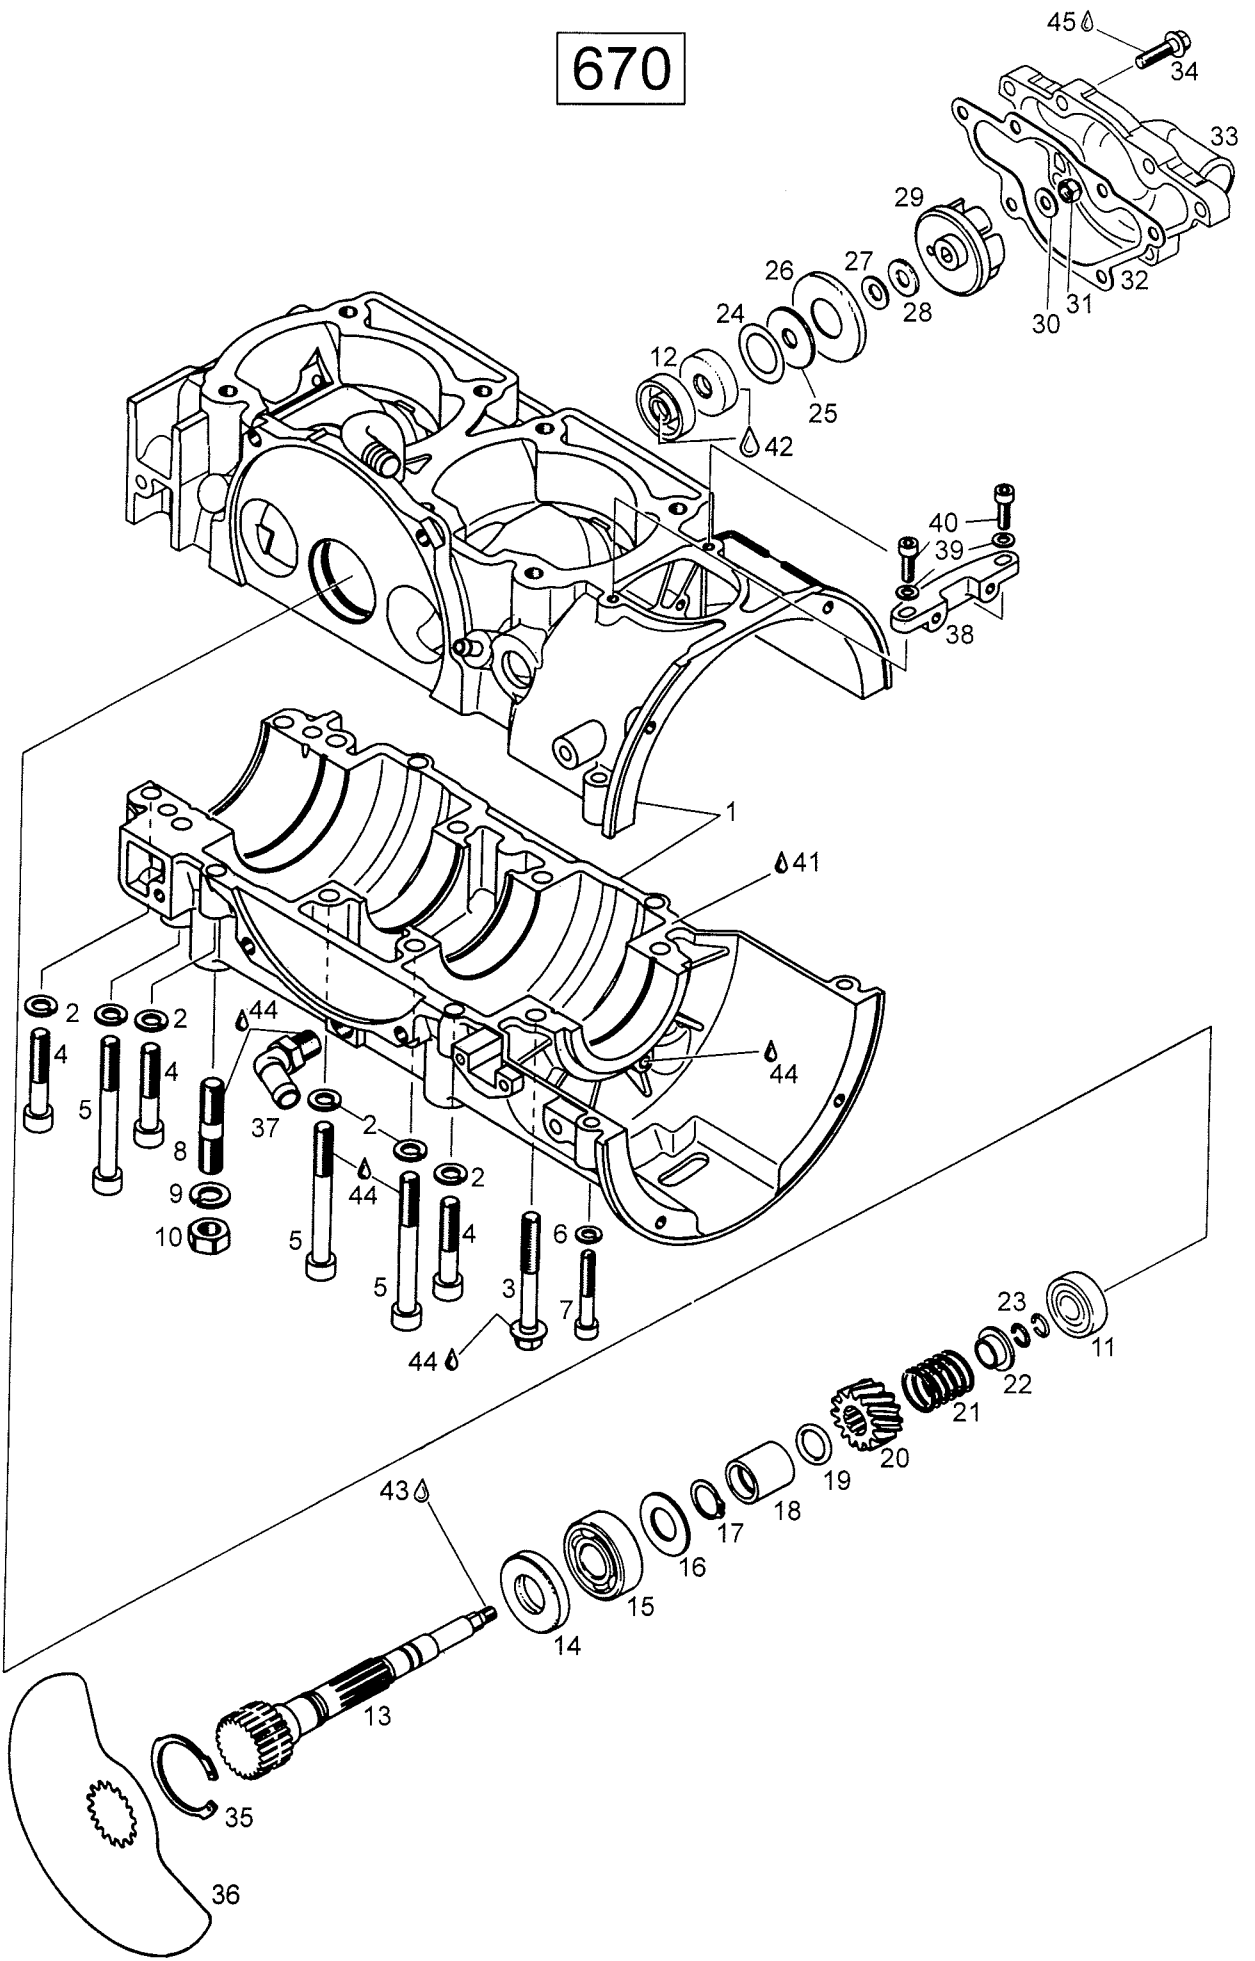

670

Viite Ref. Ref.	Tilausnumero Reservdelsnr Part Number	GRAND TOURING HC	Nimike	Benämning	Description
1..7	420887516	1	Kampikammio, täyd.	Vevhus, kompl.	Crankcase assy
2	420945752	12	Jousialuslevy	Fjäderbricka	Lock washer
3	420841306	6	Ruuvi	Skruv	Screw
4	420841561	6	Kuusiokoloruuvi	Insexskruv	Allen screw
5	420841831	6	Kuusiokoloruuvi	Insexskruv	Allen screw
6	420945751	2	Jousialuslevy	Fjäderbricka	Lock washer
7	420241816	2	Kuusiokoloruuvi	Insexskruv	Allen screw
8	420940400	4	Vaarnaruuvi, 12 Nm	Pinnskruv, 12 Nm	Stud, 12 Nm
9	420945753	4	Jousialuslevy	Fjäderbricka	Lock washer
10	420242091	4	Mutteri, 38 Nm	Mutter, 38 Nm	Nut, 38 Nm
11	420932797	1	Laakeri	Lager	Bearing
12	420850710	2	Stefa	Packbox	Oil seal
13	420837242	1	Luistin akseli	Slidaxel	Rotary valve shaft
14	420930580	1	Stefa	Packbox	Oil seal
15	420932032	1	Laakeri	Lager	Bearing
16	420227439	1	Välilevy	Distansbricka	Shim
17	420845450	1	Seegerrengas	Låsring	Circlip
18	420847282	1	Holkki	Hylsa	Sleeve
19	420831500	1	O-rengas	O-ring	O-ring
20	420935735	1	Luistin hammaspyörä	Slidens kuggghjul	Rotary valve gear
21	420938810	1	Jousi	Fjäder	Spring
22	420827430	1	Jousen vaste	Fjäderhållare	Spring holding cup
23	420845160	1	Seegerrengas	Låsring	Circlip
24	420944462	1	Välilevy, 0.5 mm	Distansbricka, 0.5 mm	Shim, 0.5 mm
25	420850890	1	Kumialuslevy	Gummibricka	Rubber washer
26	420827970	1	Pidin	Hållare	Supporting plate
27	420227945	1	Aluslevy	Bricka	Thrust washer
28	420227155	1	Kitka-aluslevy	Friktionbricka	Friction washer
29	420922036	1	Siipipyörä	Impeller	Impeller
30	420244211	1	Aluslevy	Bricka	Washer
31	420842042	1	Lukkomutteri	Låsmutter	Lock nut
32	420931355	1	Tiiviste	Tätning	Gasket
33	420922551	1	Pumpun pesä	Pumphus	Pump housing
34	420240031	4	Ruuvi	Skruv	Screw
35	420845260	1	Seegerrengas	Låsring	Circlip
36	420924509	1	Luisti, 164 ast.	Slid, 164 grader	Rotary valve, 164 degr.
37	420922245	1	Mutkaliitin	Vinkelanslutning	Angular tube
38	420851280	1	Tuki	Stöd	Pick up fixation
39	420827800	2	Aluslevy	Bricka	Washer
40	420240181	2	Ruuvi	Skruv	Allen screw
41	420899784	x	Loctite 574	Loctite 574	Loctite 574
42	420897161	x	Molykote 111	Molykote 111	Molykote 111
43	420899788	x	Loctite 648	Loctite 648	Loctite 648
44	420899785	x	Loctite 221	Loctite 221	Loctite 221
45	420897651	x	Loctite 243	Loctite 243	Loctite 243