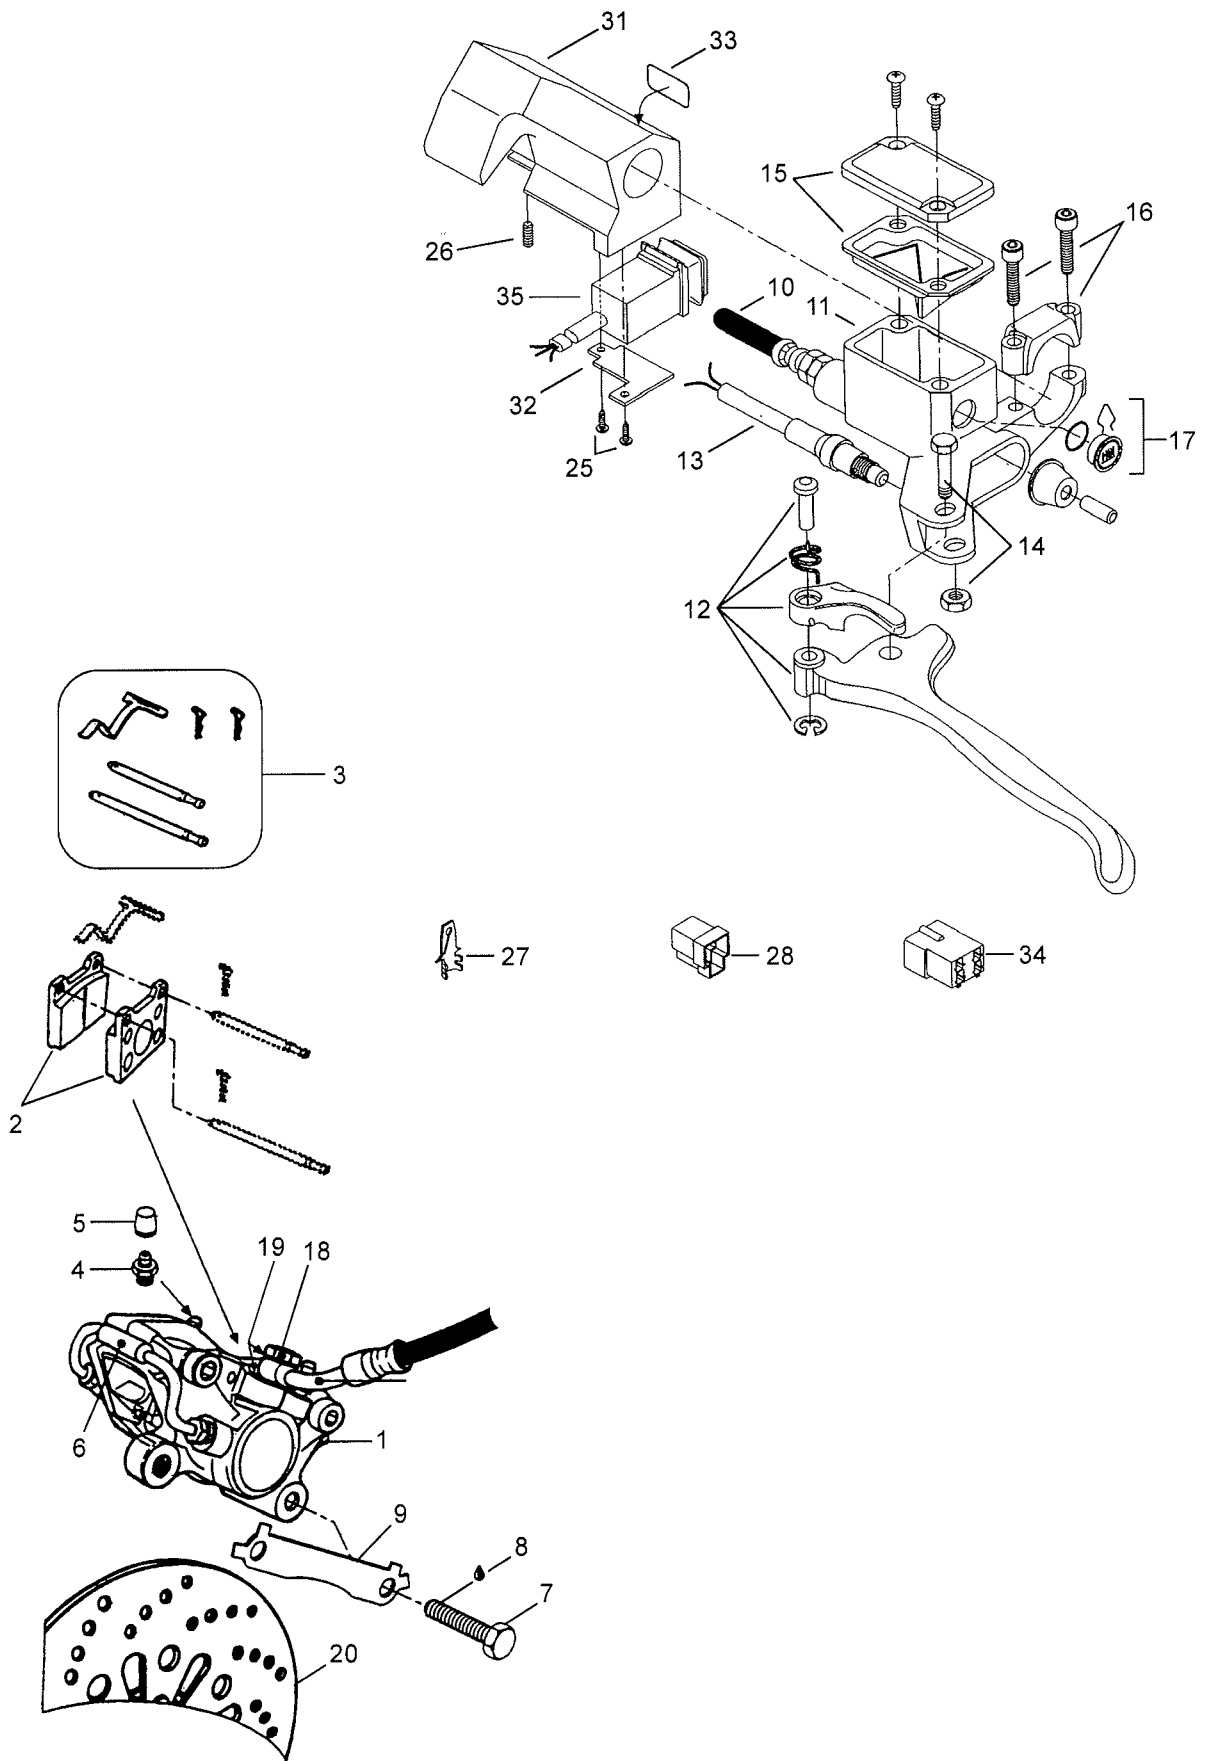

Viite Ref. Reservdelsnr Ref. Part Number	TILAUSNUMERO	GRAND TOURING/ HC	Nimike	Benämning	Description
53	570048600	1	Kumipuikko	Gummitap	Rubberpin
54	732804003	1	Jousitappi	Fjäderplugg	Springpin
55	581098200	1	Ketjypyörä	Kedjekyll	Chain gear
56	414773100	1	Neulalaakeri	Nållager	Nailbearing
57	504078700	1	Säätölevy	Justering plåt	Adjusting plate
58	504083100	1	Pakkiakseli	Backaxel	Reverse axle
59	414362300	1	Tiiviste	Tätning	Shim
60	414772500	2	Jousitappi	Fjäderplugg	Springpin
61	504075800	1	Haarukka	Gaffel	Fork
62	504080200	1	Holkki	Hylsa	Sleeve
63	504080300	2	Aluslevy	Bricka	Washer
64	414531300	1	Rulla	Rulle	Reel
65	31050	1	Neulalaakeri	Nållager	Nailbearing
67	732601144	1	Ruuvi	Skruv	Screw
68	504081000	1	Ketjunkturistin	Klämma	Tensioner
69	732620001	1	Ohjaustappi	Plugg	Plug
70	228501045	5	Mutteri	Mutter	Nut
71	224001211	3	Aluslevy	Bricka	Washer
72	504096800	1	Ketjupyörä	Kedjekyll	Chain gear
73	504097700	1	Kytkinakseli	Kopplingaxel	Clutch axle
74	504094300	1	Aluslevy	Bricka	Washer
75	581096800	1	Ketjupyörä	Kedjekyll	Chain gear
76	222052065	1	Ruuvi	Skruv	Screw
77	504076300	1	Pidätinrenkas	Hollarering	Holderring
78	412106900	1	Ketju 74L	Kedje 74L	Drive chain 74Links
79	40196	1	Ruuvi	Skruv	Screw
80	20047	1	Aluslevy	Bricka	Washer
81	504077100	1	Kansi	Däck	Cover
82	504096600	1	Jousi	Fjäder	Spring
83	40029	2	Ruuvi	Skruv	Screw
84	20041	2	Tukilevy	Stödplåt	Support plate
85	504082400	1	Ketjunvaste	Kedje glid	Chain slider
86	504095500	1	Ketjukotelo	Kedjehus	Chain slider
87	414575600	1	Neulasokka	Tap	Hairpin
88	732601163	1	Säätöruuvi	Justeringskruv	Adjustingscrew
89	224001211	1	Aluslevy	Bricka	Washer
90	414484400	1	O-renkas	O-ring	O-ring
91	405404400	1	Laakeri	Lager	Bearing
92	371910000	1	Lukkorenkas	Låsring	Lockring
93	371901700	1	Varmistinrenkas	Säkring	Retaining ring
94	~~414882800~~ 414531200	1	Stefa	Tätning	Shim
95	371901700	1	Lukkorenkas	Låsring	Lockring
96	405403900	1	Laakeri	Lager	Bearing
97	581056500	1	Stefa	Tätning	Shim
98	504083800	5	Mutteri	Mutter	Nut
99	40201	3	Ruuvi	Skruv	Screw
100	40043	2	Ruuvi	Skruv	Screw
N 101	20073	3	Tiiviste	Tätning	Gasket
	410803300	x	Ölly, syntetinen 355ml	Olja, syntetisk	Oil, synthetical

102 504076300 1 palkohinorenkas
103 414772700 1 jousi
104 504076800 1 tappi
105 228451046 1 mutteri M5
106 504084400 1 h-pyörä 244
107 414772600 1 neulalaakeri