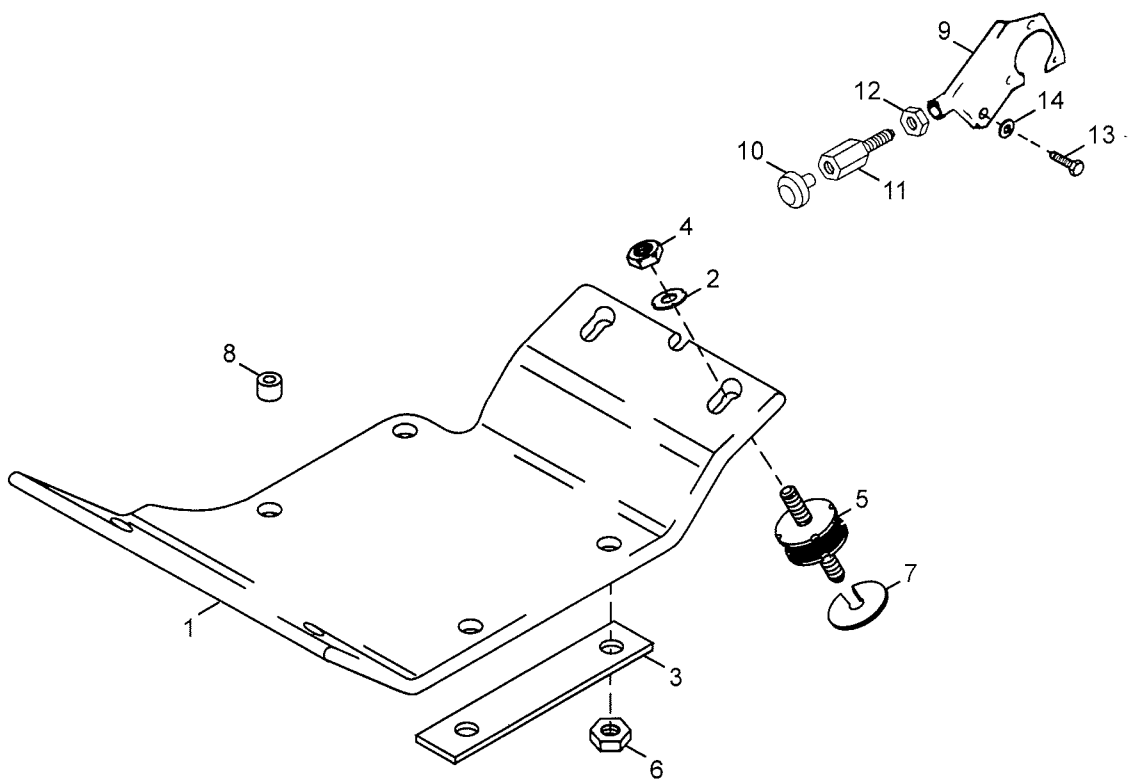

Viite Ref. Ref.	Tilausnumero Reservdelsnr Part Number	GRAND TOURING/ HC	Nimike	Benämning	Description
N	1...26	420995430	1	Sähköstartti koott.	Elektrisk start kompl.	Electric starter assy
	1...2	420866880	1	Laakeripesä + hela	Lagerhus + bussning	Bearing housing + bushing
	3	420866870	1	Roottori	Rotor	Rotor assy
	4	420927050	1	Välilevy	Distansbricka	Shim
	5	420866850	1	Bendixpyörä	Bendixdrev	Bendix wheel
	6	420939030	1	Jousi	Fjäder	Spring
	7	420927040	1	Vaste	Mothåll	Stop
	8	420845360	1	Lukkorengas	Låsring	Lock ring
	9	420850500	2	O-rengas	O-ring	O-ring
	10	420866860	1	Staattoni koott.	Stator, kompl.	Stator assy
	11	420860600	1	Harjakumi	Gummi	Rubber
	12	420827600	x	Välilevy	Distansbricka	Shim
	13...19	420866900	1	Päätykilpi + hela	Ändplata + bussning	End plate + bushing
	15	420866892	1	Harja	Borst	Brush
	16	420260820	1	Eristysholkki	Solering bussning	Isolating bushing
	17	420230530	1	O-rengas	O-ring	O-ring
	18	420260800	1	Yhdystuppi	Kompondslida	Connector seath
	19	420242780	1	Laipallinen mutteri M6	Mutter M6	Nut M6
	20...22	420866890	1	Hiilenpid.levy koott.	Kolhållare kompl.	Carbon holder assy
	23	420841860	2	Ruuvi	Skruv	Screw
	24	420945750	2	Jousialuslevy	Fjäderbricka	Spring washer
	25	420827800	2	Aluslevy A5,5	Bricka A5,5	Washer A5,5
	26	420850510	2	O-rengas	O-ring	O-ring
	27	420945751	1	Lukitusaluslevy A6	Låsbricka A6	Lock washer A6
	28	420242211	1	Kuusiomutteri M6	Sexkantmutter M6	Hexagon nut M6