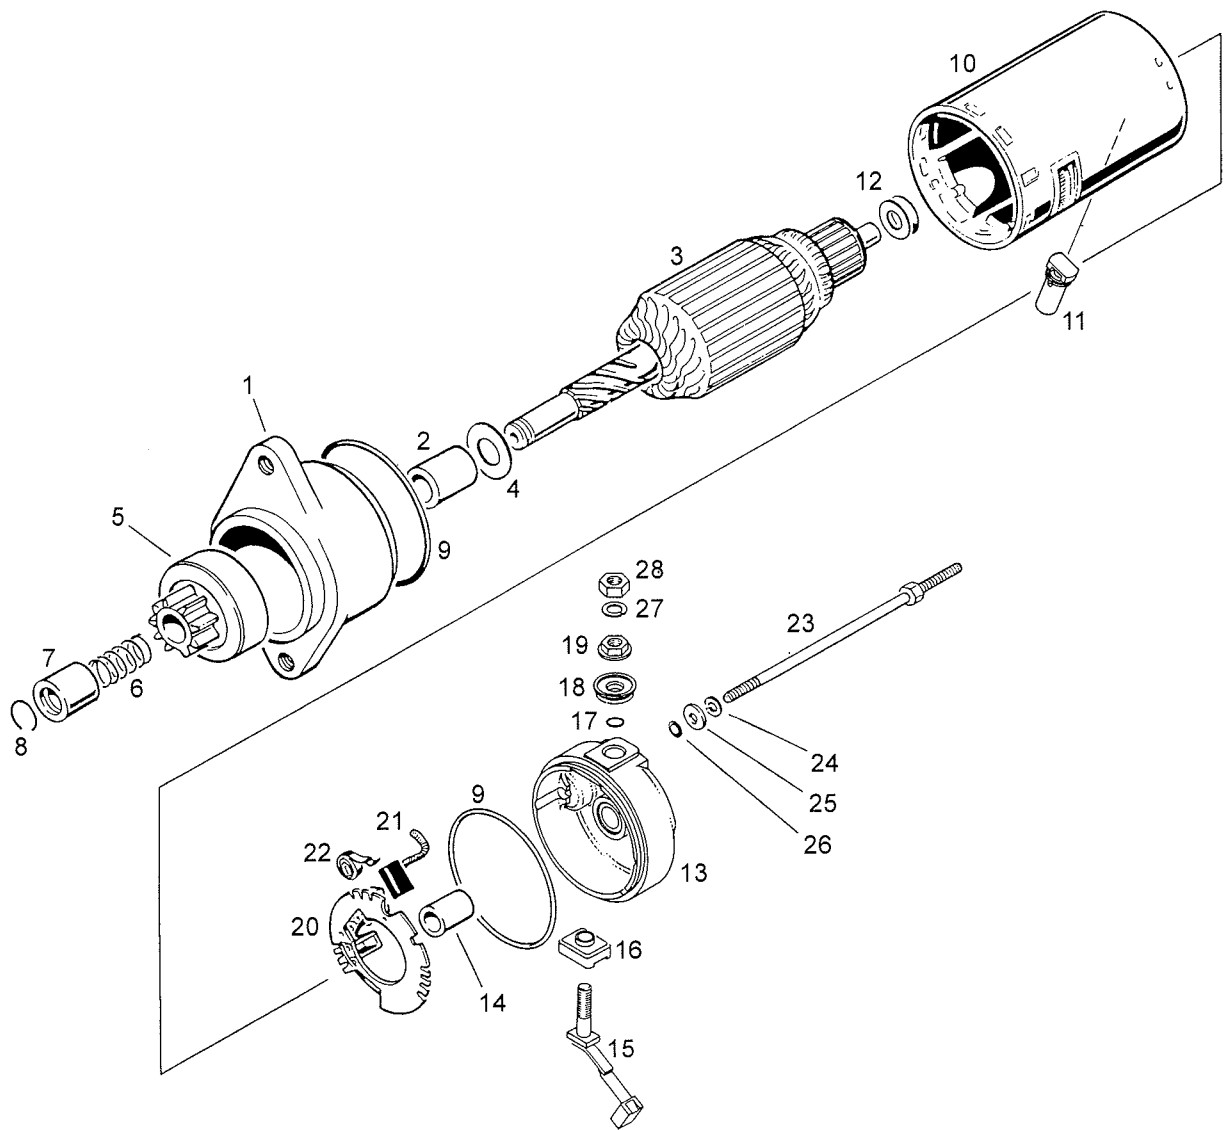

Viite Ref. Ref.	Tilausnumero Reservdelsnr Part Number	GRAND TOURING/ HC	Nimike	Benämning	Description
N 1..18	420887441	1	Käynnistin	Startapparat	Starter
1	420810860	1	Laippa	Fläns	Connecting flange
2	420860950	4	Vaimennin rengas	Dämpar ring	Damper ring
3	420840891	4	Ruuvi	Skruv	Screw
4..13	420887440	1	Käynnistinkotelo	Starthus	Starter housing
4	420810875	1	Käynnistinkotelo	Starthus	Starter housing assy
5	420939115	1	Jousi	Fjädersats	Rewind spring assy
6	420852284	1	Narupyörä	Linskiva	Rope sheave
7	420852097	1	Käynnistinnaru	Startsnöre	Start.line
8	420852070	1	Kiila	Kil	Key clamp
9	420852294	1	Käynnistunkäpälä	Startspärr	Pawl
10	420852301	1	Käynnistinkäpälä	Startspärr	Pawl lock
11	420845300	1	Lukkorengas	Låsring	Retaining spring
12	420938985	1	Jousi	Fjäder	Locking spring
13	420945770	1	Lukitusrengas	Lås ring	Snap ring
14	420851330	1	Klemmari	Klämmer	Clamp
15	420241236	1	Ruuvi	Skruv	Cyl. screw
16	420842040	1	Mutteri	Mutter	Lock nut
17	420297433	x	Molykote GN	Molykote GN	Molykote GN
18	420897061	x	Silicon-combound rasva	Silicon-combound fett	Silicon-combound grease
N 19	572084400	1	Käynnistinkahva	Handtag	Handle