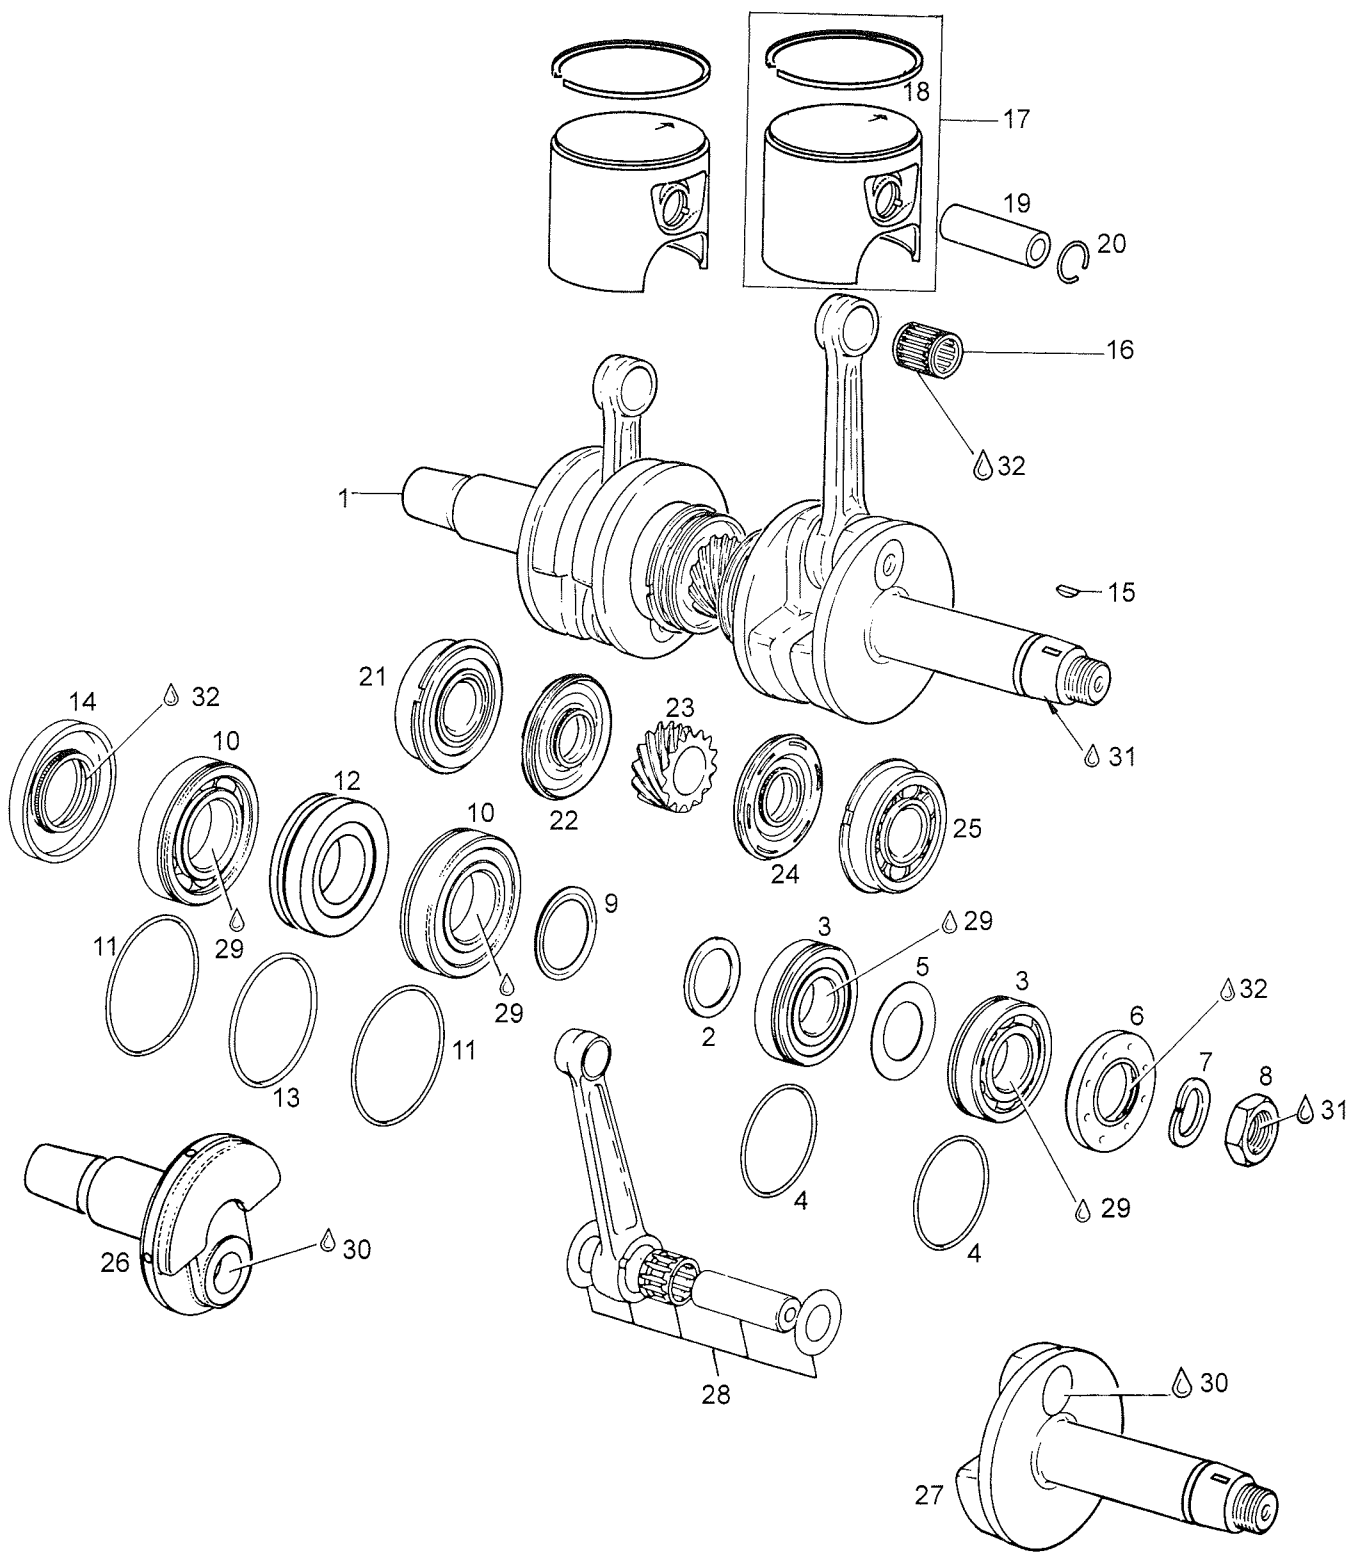

583

Viite Ref. Ref.	Tilausnumero Reservdelsnr Part Number	GRAND TOURING	Nimike	Benämning	Description
N 1..15	420887355	1	Kampiakseli täyd.	Vevaxel kompl.	Crankshaft assy
2	420827440	1	Välirengas	Distansring	Spacer
3	420832209	2	Laakeri 6206	Lager 6206	Ball bearing 6206
4	420830355	2	O-rengas	O-ring	O-ring
5	420827715	1	Pidätinrengas	Låsring	Stop shim
6	420830748	1	Stefa	Packbox	Oil seal
7	420945759	1	Jousialuslevy	Fjäderbricka	Lock washer
8	420842230	1	Mutteri 105 Nm	Mutter 105 Nm	Nut 105 Nm
9	420827760	1	Välirengas 2 mm	Distansring 2 mm	Shim 2 mm
10	420832231	2	Laakeri 6207	Lager 6207	Bearing 6207
11	420250165	2	O-rengas	O-ring	O-ring
12	420830292	1	Labyrinttitiiviste	Labyrintttätning	Labyrinth gasket
13	420830370	1	O-rengas	O-ring	O-ring
14	420831950	1	Stefa	Packbox	Oil seal
15	420246055	1	Woodruff-kiila	Woodruff-kil	Woodruff-key
16	420932904	2	Neulalaakeri	Nållager	Needle bearing
N 17..18	420995838	2	Mäntä 75,89mm	Kolv 75,89 mm	Piston 75,89 mm
N 17..18	420995836	2	Mäntä 76,14 mm	Kolv 76,14 mm	Piston 76,14 mm
18	420815010	2	Männänrengas 76 mm	Kolvring 76 mm	Piston ring 76 mm
18	420815011	2	Männänrengas 76.25 mm	Kolvring 76.25 mm	Piston ring 76.25 mm
19	420916136	2	Männäntappi	Kolv tapp	Piston pin
20	420945735	4	Varmistinrengas	Seegerring	Circlip
21	420832200	1	Laakeri 6206	Lager 6206	Bearing 6206
22	420831990	1	Stefa	Packbox	Oil seal
23	420935746	1	Keskiöhammasp. 14T	Centrالدrev 14T	Central gear 14T
24	420831355	1	Stefa	Packbox	Oil seal
25	420832090	1	Laakeri 6305	Lager 6305	Bearing 6305
26	420818030	1	Kampiakselin korj.sarja	Vevaxels rep.sats	Crankshaft P.T.O side
N 27	420995339	1	Kampiakselin korj.sarja	Vevaxels rep.sats	Crankshaft MAG. side
N 28	420996626	1	Kiertokannen korj.sarja	Vevstaksats	Rod repair kit
29	420297431	x	Loctite anti-seize 76710	Loctite anti-seize 76710	Loctite anti-seize 76710
30	420897341	x	Loctite 12286	Loctite 12286	Loctite 12286
31	420899785	x	Loctite 221	Loctite 221	Loctite 221
32	-	x	BP-energrease LS3	BP-energrease LS3	BP-energrease LS3