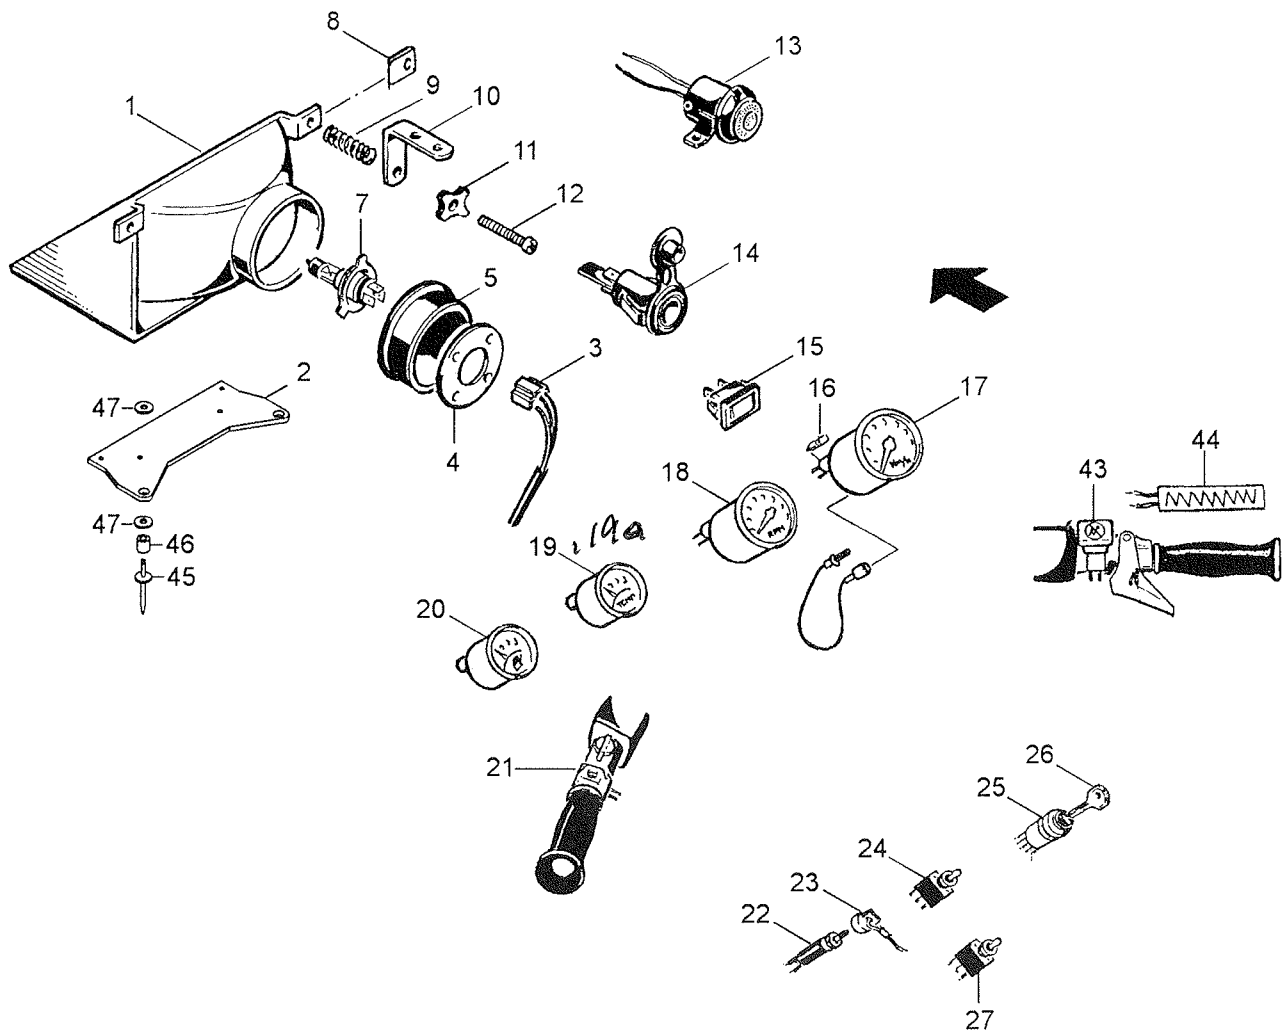

• 527294

*

*

varoitos tarra

Viite Ref. Ref.	Tilausnumero Reservdelsnr Part Number	GRAND TOURING/ HC	Nimike	Benämning	Description
1	35005	1	Nopeusmitt. 0-160	Hastigh.mätare 0-160	Speedometer 0-160
2	45008	1	Vaijeri l=2000 mm	Vajer l=2000 mm	Wire l=2000 mm
3	12-19	1	Vaijeri, trip	Vajer, trip	Wire, trip
4	35112 35113	1	Kulmavaihde	Vinkelväxel	Angle gear
5	31020	1	Fibertiviste	Fibertättning	Fiber seal
6	45009	1	Välivaijeri 85 mm	Mellanvajer 85 mm	Square pin 85 mm