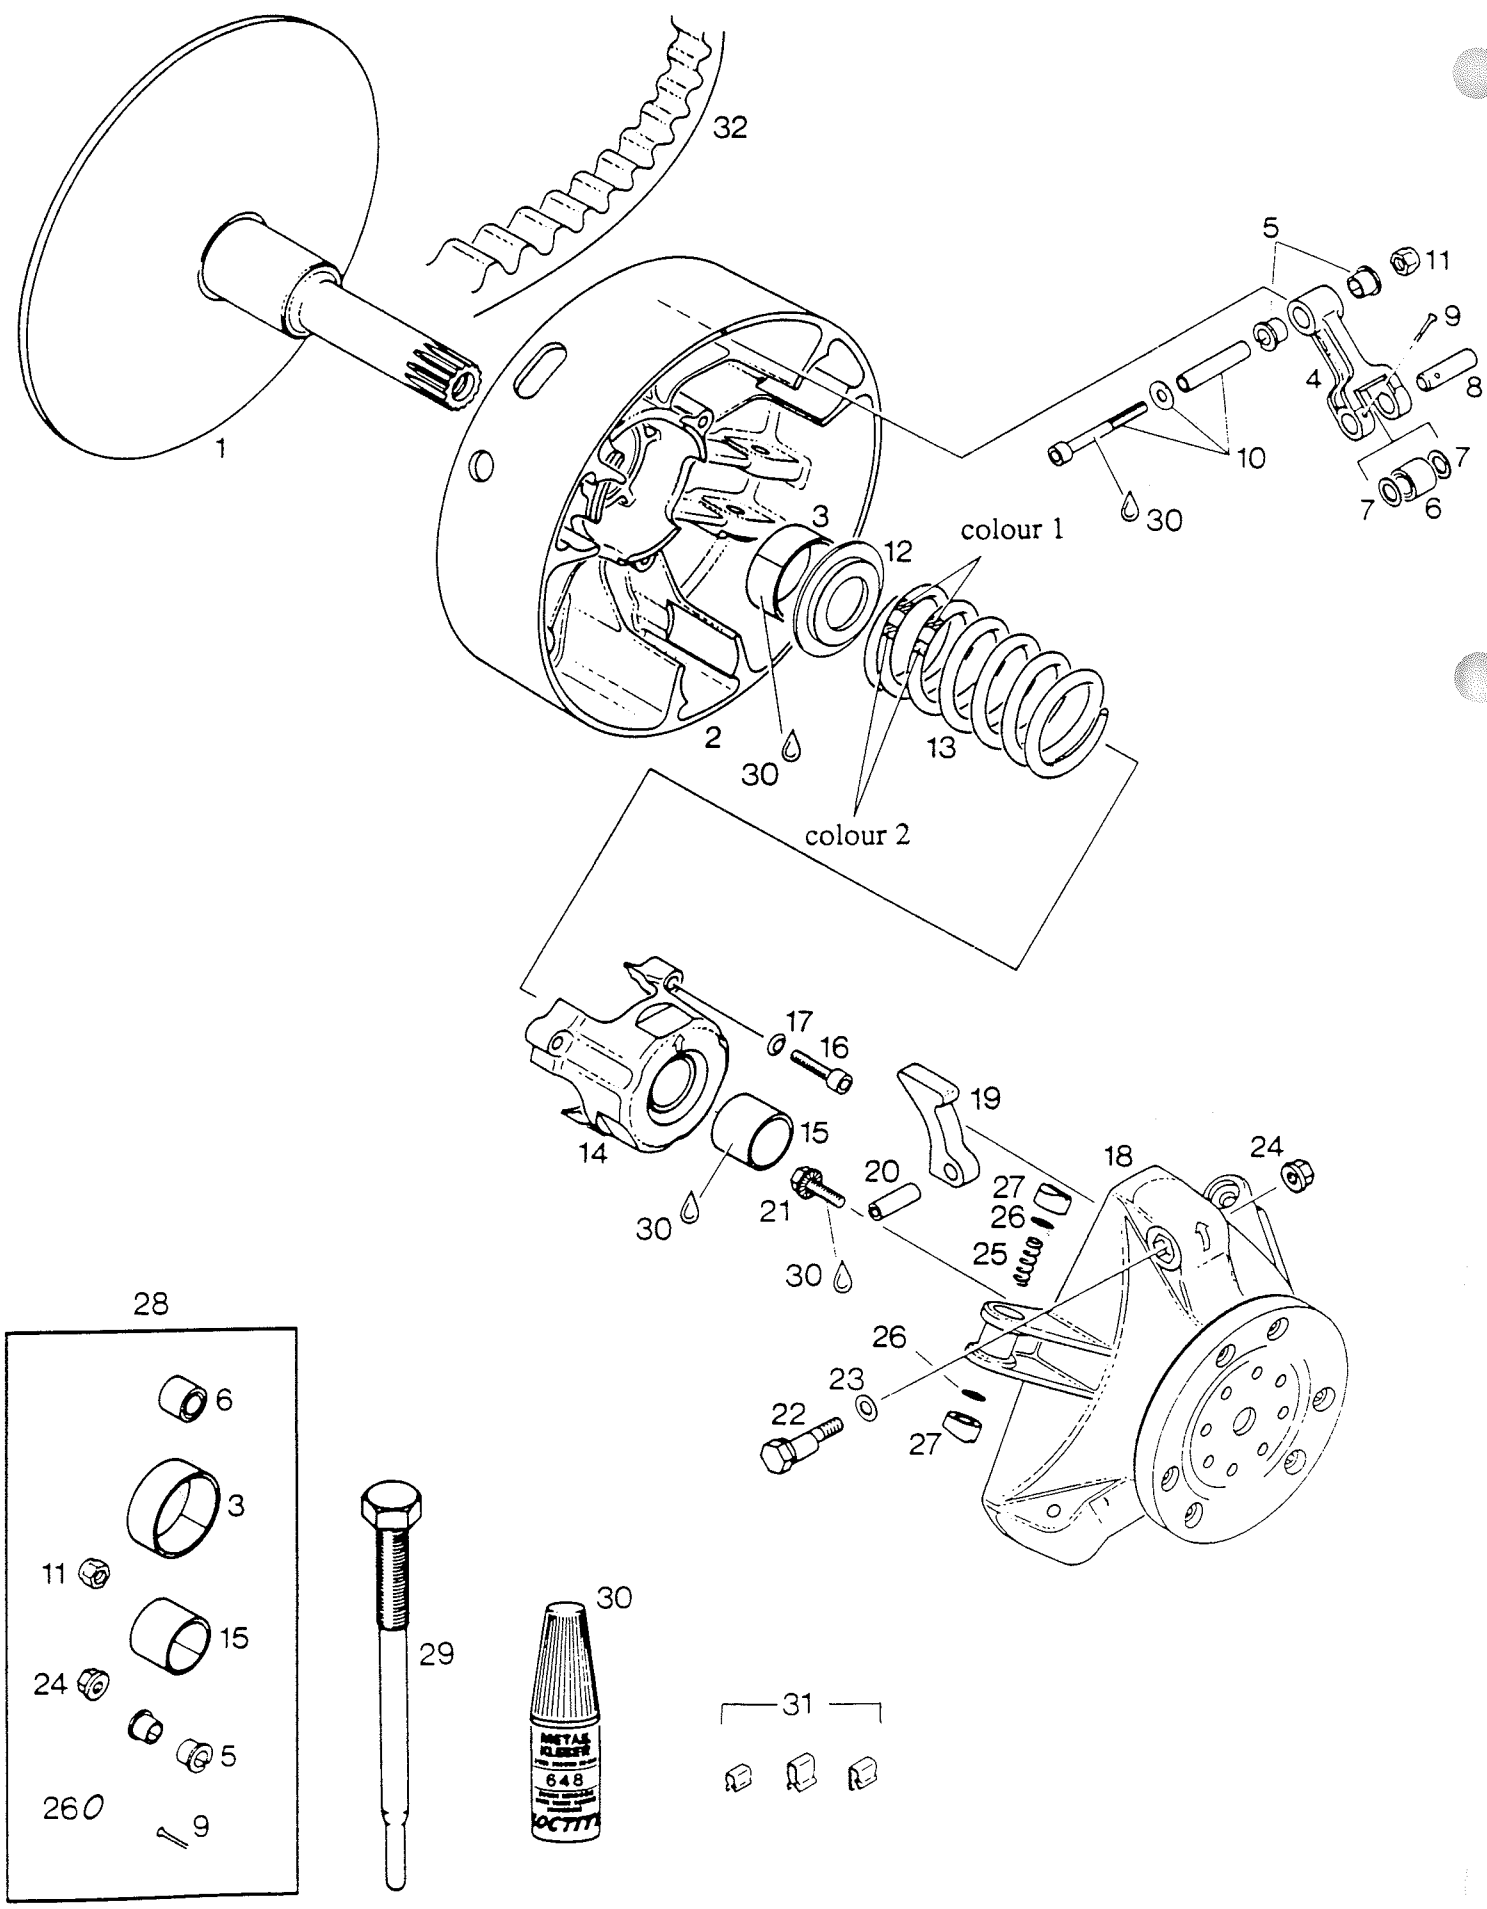

Viite Ref. Ref.	Tilausnumero Reservdelsnr Part Number	GRAND TOURING	GRAND TOURING HC	Nimike	Benämning	Description
N		14056	-	1	I-variaattori,TRA	Motorvariator, TRA	Clutch, TRA
N		14057	1	-	I-variaattori,TRA	Motorvariator, TRA	Clutch, TRA
	1	420480415	-	1	Kiinteä lautanen	Fast tallrik	Fixed pulley
	1	420480217	1	-	Kiinteä lautanen	Fast tallrik	Fixed pulley
	2	420480297	1	1	Liikkuva lautanen	Rörlig tallrik	Sliding pulley
	3	420433173	1	1	Hela	Bussning	Bushing
	4	420448455	3	3	Vipu, täyd.	Arm, kompl.	Lever assy
	5	420433195	6	6	Hela	Bussning	Bushing
	6	420429132	3	3	Rulla, täyd.	Rulle, kompl.	Roller assy
	7	420427400	6	6	Välilevy	Mellanbricka	Thrust washer
	8	420429220	3	3	Tappi	Tapp	Pin
	9	420245210	3	3	Neulasokka 2,5x22	Nålpinne 2,5x22	Cotter pin 2,5x22
	10	420440166	3	3	Kiinn.pultti,täyd.	Fästbult,kompl.	Fitting bolt assy
	11	420842040	3	3	Lukitusmutteri M6	Låsmutter M6	Lock nut M6
	12	420427392	1	1	Jousen vaste	Fjäderanslag	Spring seat
	13	420438190	-	1	Jousi	Fjäder	Spring, white
	13	420438136	1	-	Jousi	Fjäder	Spring, blue/blue
	14	420412287	1	1	Jousen suoja, täyd.	Fjäderskydd, kompl.	Spring cover assy
	15	420433188	1	1	Hela	Bussning	Bushing
	16	420440561	3	3	K-kolor.M6x40, 12Nm	Insexskruv 12Nm	Allen screw 12Nm
	17	420245370	3	3	Kitkalevy	Friktionbricka	Friction washer
	18	420480305	1	-	Säätökoppa	Viktkåpa	Covenor cup
	18	420480395	-	1	Säätökoppa	Viktkåpa	Covenor cup
	19	420480228	3	-	Painovarsi 228	Viktarm 228	Ramp 228
	19	420480286	-	3	Painovarsi 286	Viktarm 286	Ramp 286
	20	420429150	3	3	Akselitappi 8x24	Axeltapp 8x24	Dowel tube 8x24
	21	420440180	6	6	Lukkoruuvi M6x20	Låsskruv	Lock nut
	22	420440170	3	3	Säätöruuvi	Justerskruv	Calibration screw
	23	420927941	3	3	Aluslevy 6/12/1	Bricka 6/12/1	Washer 6/12/1
	24	420442110	3	3	Lukitusm. 10Nm	Låsmutter 10Nm	Locking nut 10 Nm
	25	420438100	3	3	Jousi	Fjäder	Spring
	26	420430730	6	6	O-rengas	O-ring	O-ring
	27	420460050	6	6	Liukukenkä	Glidsko	Slide shoe
	28	420483325	1	1	Korjaussarja	Reparationssats	Clutch repair kit
	29	420476030	1	-	Ulosvetäjä	Avdragare	Puller screw
	29	529022400	-	1	Ulosvetäjä	Avdragare	Puller screw
	29	529007900	1	-	Ulosvetäjä	Avdragare	Puller screw
	30	420899788	x	x	Loctite 5 g	Loctite 5 g	Loctite 5 g
	32	MAX1109	1	x	Variaattorihihna	Variatorrem	Driven belt
	32	281384628	x	1	Variaattorihihna	Variatorrem	Driven belt
	33	417115500	-	1	Pultti	Centrumskruv	Center screw
	34	2099024	1	1	Jousialuslevy	Fjäderbricka	Spring washer